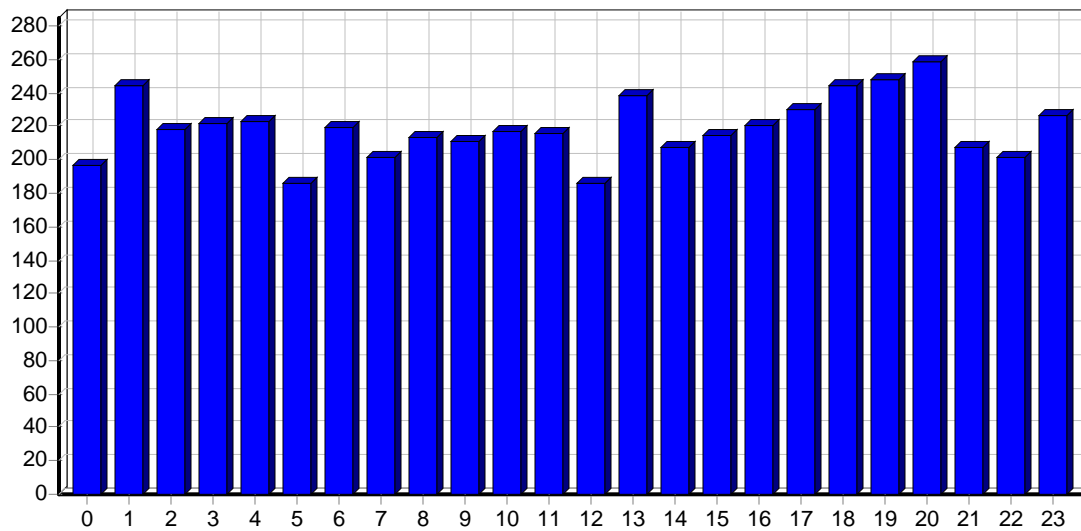

	60,831
	1,147
	11.59
	13,757
	4,052
	13,299
	250
	2.53
	5,249
	99
IP-	1,561
	522.92
	9.87
	8.80
	102.01

					()
03.03.2007	881	396	60	01:50	3,673
04.03.2007	221	115	66	02:16	1,978
05.03.2007	1,206	405	59	06:42	10,217
06.03.2007	1,430	232	78	11:49	8,854
07.03.2007	1,308	330	113	12:53	15,285
08.03.2007	1,274	317	100	06:02	12,391
09.03.2007	956	104	112	29	4,221
10.03.2007	651	308	94	43	6,131
11.03.2007	715	102	109	01:13	5,237
12.03.2007	3,666	927	97	04:18	45,674
13.03.2007	1,044	156	98	02:47	7,253
14.03.2007	966	113	100	04:58	8,193
15.03.2007	572	65	67	08:50	2,346
16.03.2007	497	124	83	03:55	3,463
17.03.2007	675	69	73	37	7,492
18.03.2007	1,184	126	108	03:50	8,363
19.03.2007	976	94	86	31	7,070
20.03.2007	1,215	164	89	01:19	15,189
21.03.2007	535	69	79	01:27	7,616
22.03.2007	977	272	90	03:56	10,008
23.03.2007	1,143	633	84	05:43	9,540
24.03.2007	127	56	66	05	1,763
25.03.2007	1,174	122	68	01:59	10,306
26.03.2007	669	115	78	22	3,310
27.03.2007	533	48	62	41	3,246
28.03.2007	367	54	63	01:07	2,002
29.03.2007	860	147	62	02:22	12,778
30.03.2007	626	117	69	03:04	3,083
31.03.2007	1,176	494	60	07:20	7,552
01.04.2007	403	113	45	04:22	3,736
02.04.2007	935	435	72	03:29	6,776

03.04.2007	1,026	133	93	02:01	11,370
04.04.2007	2,095	305	121	01:15	29,795
05.04.2007	639	106	101	56	7,266
06.04.2007	1,275	330	120	01:21	16,722
07.04.2007	2,450	448	122	03:49	19,266
08.04.2007	681	129	74	01:20	4,827
09.04.2007	3,123	357	149	05:48	26,727
10.04.2007	1,548	405	201	01:28	11,812
11.04.2007	2,279	660	153	04:45	12,866
12.04.2007	1,886	316	175	04:45	13,095
13.04.2007	1,074	285	122	05:55	7,116
14.04.2007	1,322	241	134	02:19	14,773
15.04.2007	836	158	128	01:25	9,099
16.04.2007	1,343	190	158	01:35	11,609
17.04.2007	958	233	160	02:22	9,871
18.04.2007	1,398	377	176	01:46	11,949
19.04.2007	1,374	422	144	02:43	9,704
20.04.2007	1,229	725	142	03:54	7,300
21.04.2007	103	60	49	02:23	1,496
	55,601	12,702	5,012	03:14	491,436
	60,831	13,299	5,249	03:13	535,468