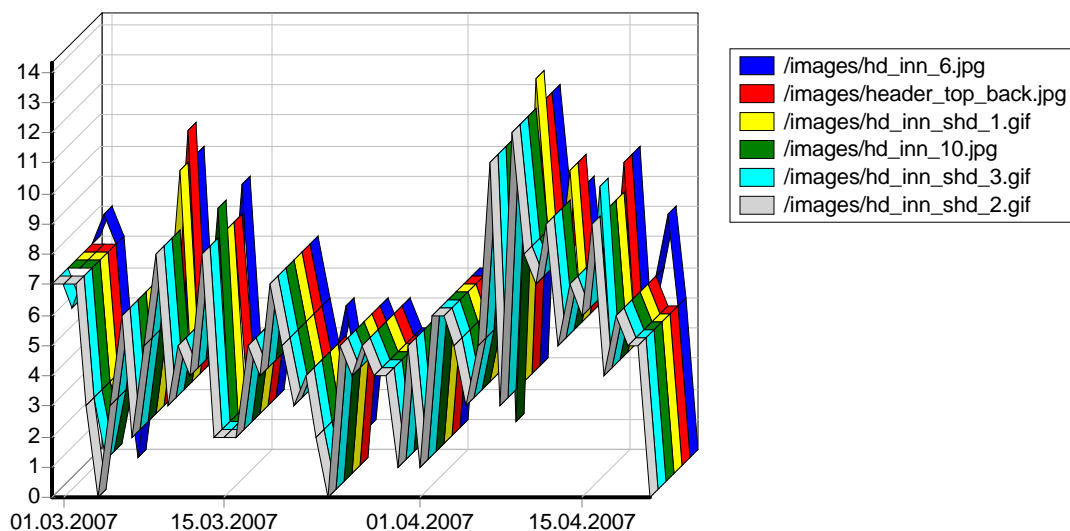

11	http://www.epov.ru/content/personalities/7vs/	5	0	5	0
12	http://www.epov.ru/content/personalities/1/	4	0	4	0
13	http://www.epov.ru/content/personalities/7vp/	3	0	3	0
14	http://www.epov.ru/content/personalities/7vi/	2	0	2	0
15	http://www.epov.ru/content/personalities/5vs/	2	0	2	0
16	http://www.epov.ru/index/	1	0	1	1
17	http://www.epov.ru/content/personalities/7vn/	1	0	1	0
18	http://www.epov.ru/content/personalities/7sn/	1	0	1	0
19	http://www.epov.ru/content/personalities/4/	1	0	1	0
20	http://www.epov.ru/content/personalities/3/	1	0	1	0
21	http://www.epov.ru/	1	0	1	8
22	http://www.epov.ru/content/personalities/6vs/	1	0	1	0
23	http://www.epov.ru/content/personalities/6vi/	1	0	1	0
24	http://www.epov.ru/content/personalities/6sn/	1	0	1	0
		13,096	0	-	130,152