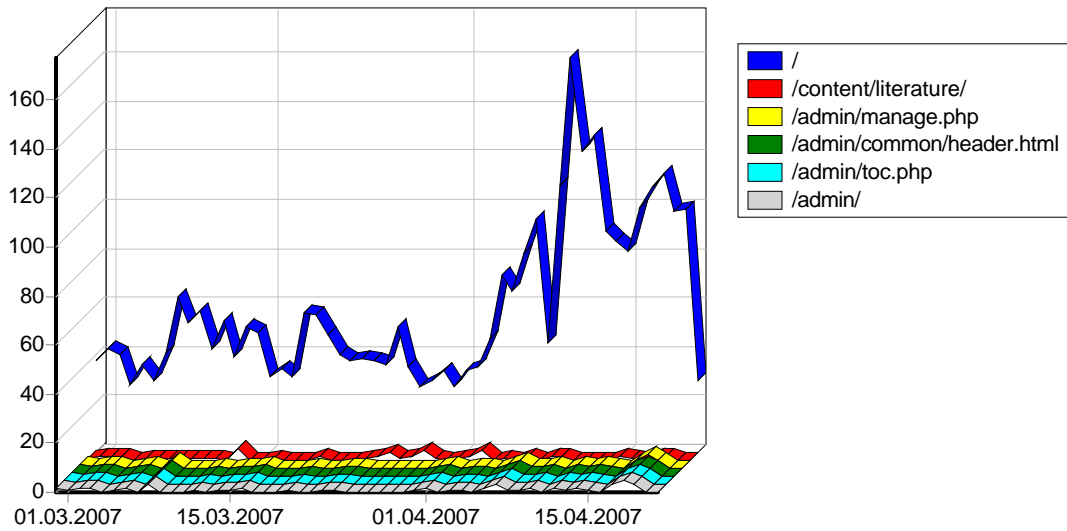

03.04.2007	1,026	133	93	02:01	11,370
04.04.2007	2,095	305	121	01:15	29,795
05.04.2007	639	106	101	56	7,266
06.04.2007	1,275	330	120	01:21	16,722
07.04.2007	2,450	448	122	03:49	19,266
08.04.2007	681	129	74	01:20	4,827
09.04.2007	3,123	357	149	05:48	26,727
10.04.2007	1,548	405	201	01:28	11,812
11.04.2007	2,279	660	153	04:45	12,866
12.04.2007	1,886	316	175	04:45	13,095
13.04.2007	1,074	285	122	05:55	7,116
14.04.2007	1,322	241	134	02:19	14,773
15.04.2007	836	158	128	01:25	9,099
16.04.2007	1,343	190	158	01:35	11,609
17.04.2007	958	233	160	02:22	9,871
18.04.2007	1,398	377	176	01:46	11,949
19.04.2007	1,374	422	144	02:43	9,704
20.04.2007	1,229	725	142	03:54	7,300
21.04.2007	103	60	49	02:23	1,496
	55,601	12,702	5,012	03:14	491,436
	60,831	13,299	5,249	03:13	535,468

			()
00:00 - 00:59	2,655	197	15,189
01:00 - 01:59	2,428	244	27,804
02:00 - 02:59	4,049	218	33,917
03:00 - 03:59	1,731	222	20,640
04:00 - 04:59	1,805	223	11,319
05:00 - 05:59	1,306	186	13,436

06:00 - 06:59	1,083	219	6,749
07:00 - 07:59	1,894	201	16,790
08:00 - 08:59	1,097	213	7,606
09:00 - 09:59	2,205	211	23,373
10:00 - 10:59	3,325	217	21,094
11:00 - 11:59	2,070	216	18,929
12:00 - 12:59	3,495	186	26,375
13:00 - 13:59	4,021	238	29,435
14:00 - 14:59	2,135	207	16,365
15:00 - 15:59	3,497	214	26,593
16:00 - 16:59	3,035	220	29,157
17:00 - 17:59	2,120	230	26,717
18:00 - 18:59	3,036	244	22,900
19:00 - 19:59	2,997	248	29,603
20:00 - 20:59	3,902	259	50,838
21:00 - 21:59	3,628	207	34,817
22:00 - 22:59	1,923	202	17,509
23:00 - 23:59	1,394	227	8,301
	60,831	5,249	535,468

			()
	5,214	598	43,550
	11,918	699	111,386
	7,754	781	67,598
	11,878	876	105,421
	8,881	837	78,840
	7,801	800	66,520
	7,385	658	62,151
	60,831	5,249	535,468

			()
2007	2,930	71	17,712
2007	29,924	2,539	270,569
2007	27,977	2,639	247,186
	60,831	5,249	535,468