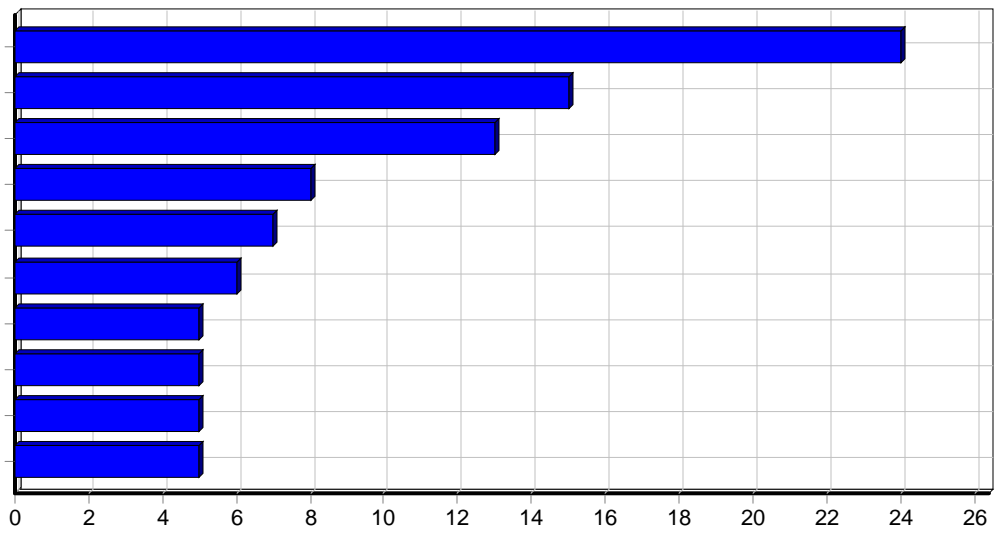

1		24
2		15
3		13
4		8
5		7
6		6
7		5
8		5
9		5
10		5
11		4
12		4