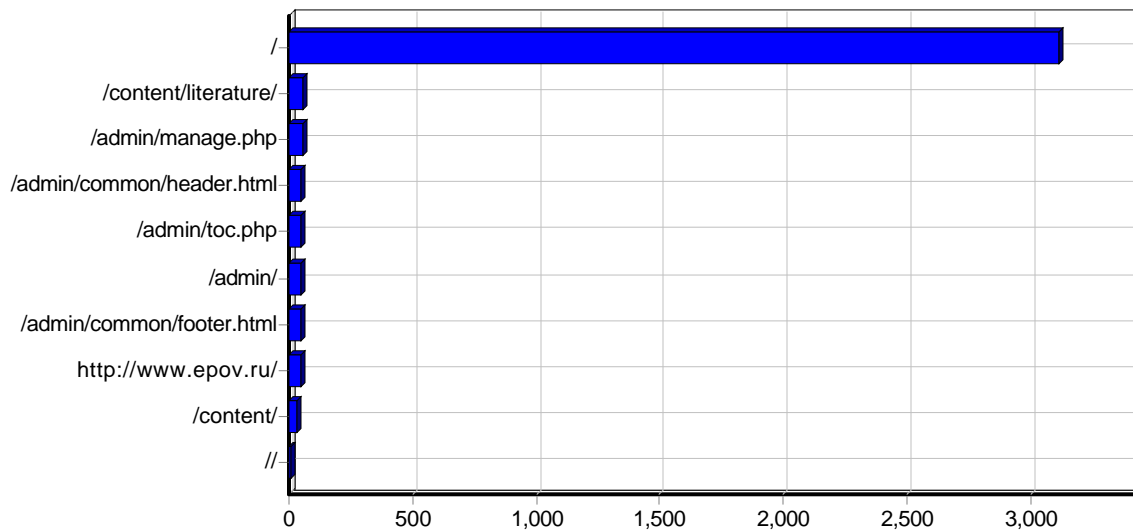

03.04.2007	1,026	133	93	02:01	11,370
04.04.2007	2,095	305	121	01:15	29,795
05.04.2007	639	106	101	56	7,266
06.04.2007	1,275	330	120	01:21	16,722
07.04.2007	2,450	448	122	03:49	19,266
08.04.2007	681	129	74	01:20	4,827
09.04.2007	3,123	357	149	05:48	26,727
10.04.2007	1,548	405	201	01:28	11,812
11.04.2007	2,279	660	153	04:45	12,866
12.04.2007	1,886	316	175	04:45	13,095
13.04.2007	1,074	285	122	05:55	7,116
14.04.2007	1,322	241	134	02:19	14,773
15.04.2007	836	158	128	01:25	9,099
16.04.2007	1,343	190	158	01:35	11,609
17.04.2007	958	233	160	02:22	9,871
18.04.2007	1,398	377	176	01:46	11,949
19.04.2007	1,374	422	144	02:43	9,704
20.04.2007	1,229	725	142	03:54	7,300
21.04.2007	103	60	49	02:23	1,496
	55,601	12,702	5,012	03:14	491,436
	60,831	13,299	5,249	03:13	535,468

			()
00:00 - 00:59	2,655	197	15,189
01:00 - 01:59	2,428	244	27,804
02:00 - 02:59	4,049	218	33,917
03:00 - 03:59	1,731	222	20,640
04:00 - 04:59	1,805	223	11,319
05:00 - 05:59	1,306	186	13,436

06:00 - 06:59	1,083	219	6,749
07:00 - 07:59	1,894	201	16,790
08:00 - 08:59	1,097	213	7,606
09:00 - 09:59	2,205	211	23,373
10:00 - 10:59	3,325	217	21,094
11:00 - 11:59	2,070	216	18,929
12:00 - 12:59	3,495	186	26,375
13:00 - 13:59	4,021	238	29,435
14:00 - 14:59	2,135	207	16,365
15:00 - 15:59	3,497	214	26,593
16:00 - 16:59	3,035	220	29,157
17:00 - 17:59	2,120	230	26,717
18:00 - 18:59	3,036	244	22,900
19:00 - 19:59	2,997	248	29,603
20:00 - 20:59	3,902	259	50,838
21:00 - 21:59	3,628	207	34,817
22:00 - 22:59	1,923	202	17,509
23:00 - 23:59	1,394	227	8,301
	60,831	5,249	535,468

			()
	5,214	598	43,550
	11,918	699	111,386
	7,754	781	67,598
	11,878	876	105,421
	8,881	837	78,840
	7,801	800	66,520
	7,385	658	62,151
	60,831	5,249	535,468

			()
2007	2,930	71	17,712
2007	29,924	2,539	270,569
2007	27,977	2,639	247,186
	60,831	5,249	535,468