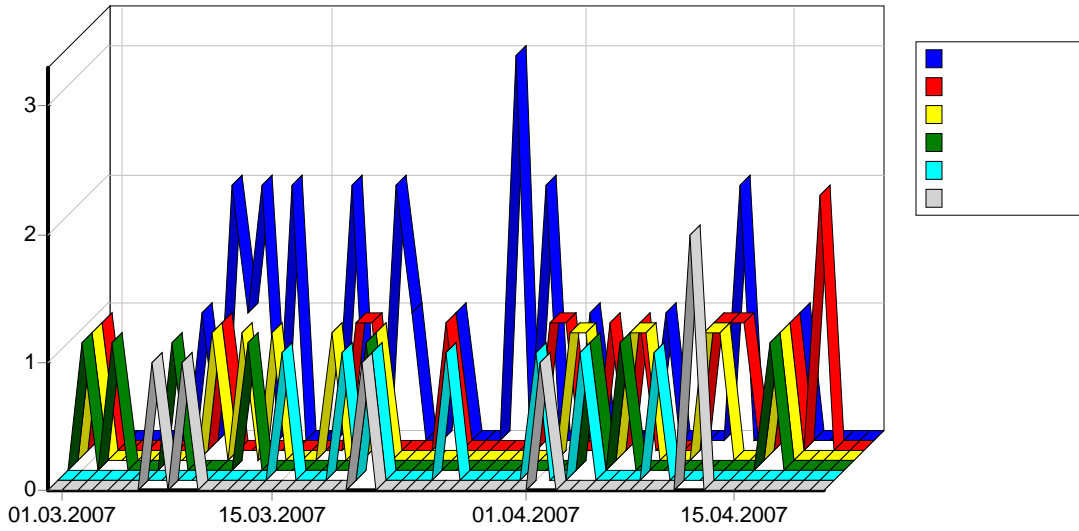

1		24
2		15
3		13
4		8
5		7
6		6
7		5
8		5
9		5
10		5
11		4
12		4