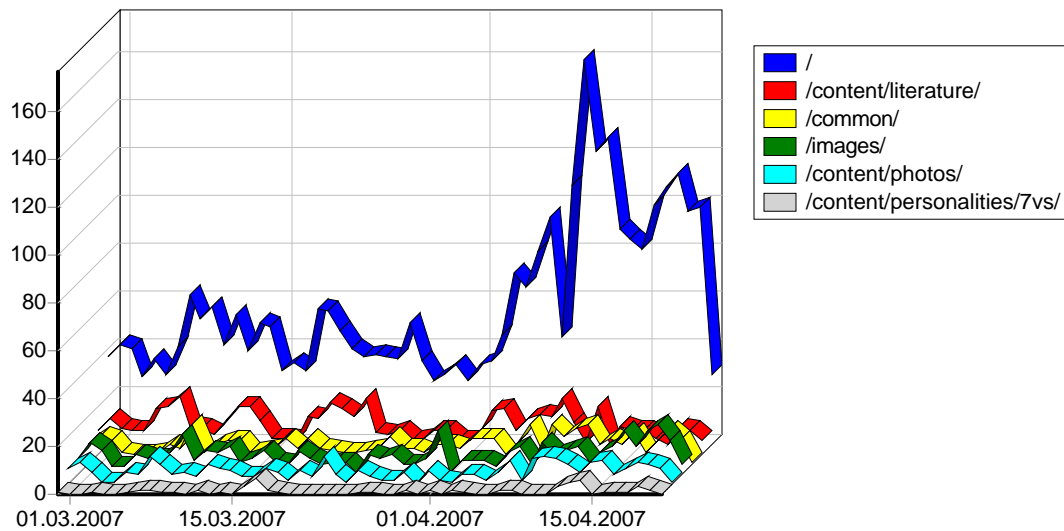

32	http://www.epov.ru/images/b_sibling_connections_inn.jpg	284	0	212	205
33	http://www.epov.ru/images/b_search_inn.jpg	280	0	208	199
34	http://www.epov.ru/images/mback_1.gif	273	0	203	13
35	http://www.epov.ru/images/b_photographs_inn.jpg	258	1	201	160
36	http://www.epov.ru/images/mbg.jpg	272	0	201	864
37	http://www.epov.ru/images/leafs_1.jpg	265	1	199	274
38	http://www.epov.ru/images/b_genealogy_inn.jpg	264	0	198	151
39	http://www.epov.ru/images/leafs_2.jpg	263	0	198	150
40	http://www.epov.ru/images/footer_3.jpg	264	0	197	58
41	http://www.epov.ru/images/footer_1.jpg	266	0	197	69
42	http://www.epov.ru/images/footer_2.jpg	265	0	197	72
43	http://www.epov.ru/images/leafs_3.jpg	267	0	196	181
44	http://www.epov.ru/images/b_literature_inn.jpg	249	0	196	241
45	http://www.epov.ru/images/footer_4.jpg	263	0	195	179
46	http://www.epov.ru/images/f_sh_2.gif	260	0	193	47
47	http://www.epov.ru/images/f_sh_1.gif	260	0	192	47
48	http://www.epov.ru/images/f_sh_3.gif	257	0	190	47
49	http://www.epov.ru/images/f_sh_b_1.gif	251	0	187	10
50	http://www.epov.ru/images/f_sh_b_2.gif	249	0	185	10
		14,847	3	-	8,278
		33,791	24	-	265,505