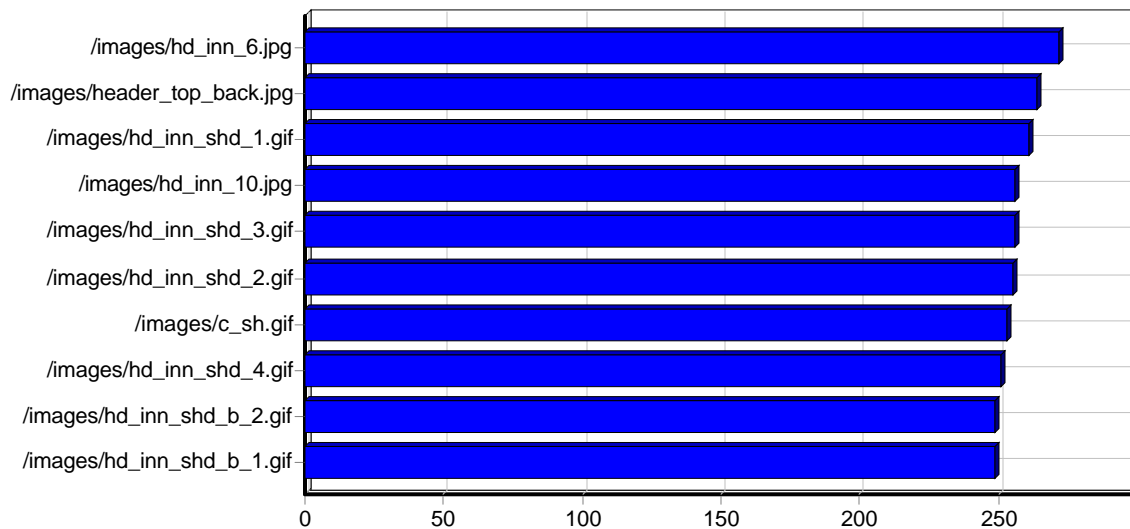

( )
1	http://www.epov.ru/images/hd_inn_6.jpg	368	0	272	1,714
2	http://www.epov.ru/images/header_top_back.jpg	358	1	264	322
3	http://www.epov.ru/images/hd_inn_shd_1.gif	358	0	261	38
4	http://www.epov.ru/images/hd_inn_10.jpg	352	0	256	250
5	http://www.epov.ru/images/hd_inn_shd_3.gif	348	0	256	59
6	http://www.epov.ru/images/hd_inn_shd_2.gif	351	0	255	60
7	http://www.epov.ru/images/c_sh.gif	341	0	253	60
8	http://www.epov.ru/images/hd_inn_shd_4.gif	340	0	251	58
9	http://www.epov.ru/images/hd_inn_shd_b_2.gif	337	0	249	13
10	http://www.epov.ru/images/hd_inn_shd_b_1.gif	342	0	249	13
11	http://www.epov.ru/images/hd_inn_shd_b_3.gif	332	0	245	13
12	http://www.epov.ru/images/t_sh.gif	324	0	245	13
13	http://www.epov.ru/images/l_sh.gif	321	0	242	13
14	http://www.epov.ru/images/hd_inn_shd_b_4.gif	324	0	242	13
15	http://www.epov.ru/images/b_beg_inn.jpg	300	0	225	151
16	http://www.epov.ru/images/hd_inn_2.jpg	298	0	224	82
17	http://www.epov.ru/images/hd_inn_1.jpg	299	0	224	94
18	http://www.epov.ru/images/hd_inn_3.jpg	293	0	222	66
19	http://www.epov.ru/images/hd_inn_5a.jpg	295	0	220	69
20	http://www.epov.ru/images/hd_inn_7.jpg	294	0	220	82
21	http://www.epov.ru/images/b_questions_inn.jpg	294	0	220	257
22	http://www.epov.ru/images/hd_inn_8.jpg	294	0	219	84
23	http://www.epov.ru/images/b_creative_work_inn.jpg	293	0	218	162
24	http://www.epov.ru/images/hd_inn_9.jpg	294	0	218	64
25	http://www.epov.ru/images/b_etc_inn.jpg	290	0	216	125
26	http://www.epov.ru/images/b_persons_inn.jpg	284	0	215	170
27	http://www.epov.ru/images/b_memoirs_inn.jpg	287	0	215	253
28	http://www.epov.ru/images/btn_quest.jpg	367	0	215	367
29	http://www.epov.ru/images/b_exchange_inn.jpg	289	0	214	251
30	http://www.epov.ru/images/b_geography_inn.jpg	285	0	214	164
31	http://www.epov.ru/images/b_address_book_inn.jpg	285	0	214	198