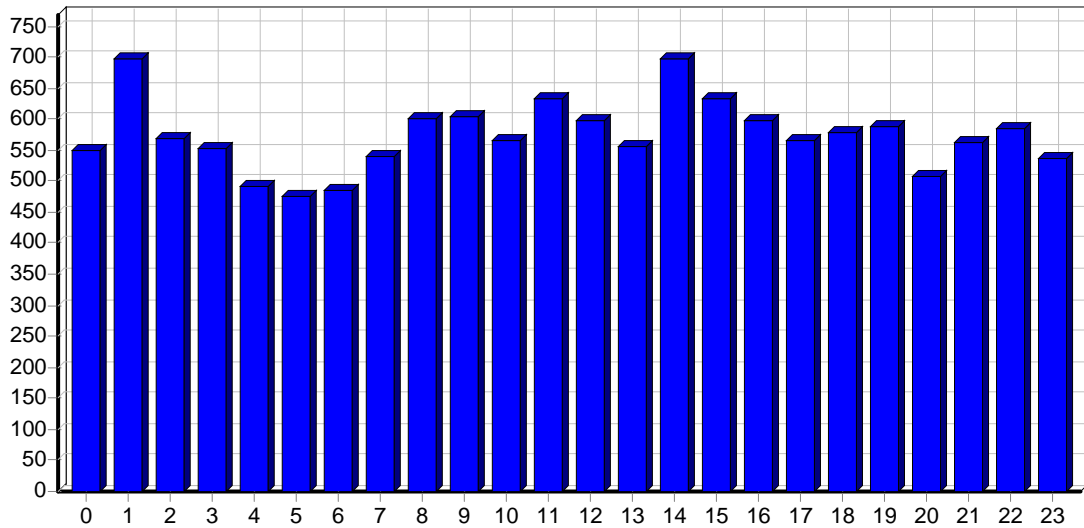

	81,595
	2,632
	5.93
	1,049
	6,966
	46,531
	1,501
	3.38
	13,765
	444
IP-	3,813
	2.08
	68.64
	26.70
	158.29

					( )
01.12.2017	2,958	1,036	636	04:46	172,596
02.12.2017	4,038	2,202	703	07:09	134,219
03.12.2017	6,172	4,310	942	05:36	164,667
04.12.2017	4,290	3,127	654	07:44	146,205
05.12.2017	2,548	1,707	640	07:57	68,618
06.12.2017	1,317	481	346	03:11	57,278
07.12.2017	997	398	260	03:02	32,328
08.12.2017	3,257	2,426	430	09:19	83,678
09.12.2017	1,693	1,006	424	06:48	56,799
10.12.2017	2,141	1,416	401	01:01	48,772
11.12.2017	769	304	322	01:36	29,334
12.12.2017	1,958	1,282	315	03:19	55,935
13.12.2017	2,217	770	405	06:34	90,780
14.12.2017	2,575	1,483	445	08:28	54,839
15.12.2017	4,182	3,559	488	09:41	65,690
16.12.2017	1,711	1,194	397	02:36	58,103
17.12.2017	14,784	3,837	454	05:38	163,246
18.12.2017	2,295	1,708	371	01:53	45,631
19.12.2017	1,587	1,187	479	08:57	45,673
20.12.2017	2,582	1,759	379	07:54	65,695
21.12.2017	1,975	1,584	321	02:01	63,123
22.12.2017	1,405	441	409	02:05	51,120
23.12.2017	1,811	1,148	373	02:28	60,126
24.12.2017	2,437	1,510	406	10:13	70,793
25.12.2017	1,726	1,266	414	06:31	51,807
26.12.2017	1,555	786	373	03:13	42,071
27.12.2017	1,563	1,182	426	02:58	46,657
28.12.2017	798	440	336	02:53	20,598
29.12.2017	1,064	681	446	09:45	46,859
30.12.2017	2,383	1,782	412	08:49	59,324
31.12.2017	807	519	358	01:45	26,280
	<b>81,595</b>	<b>46,531</b>	<b>13,765</b>	<b>05:41</b>	<b>2,178,857</b>