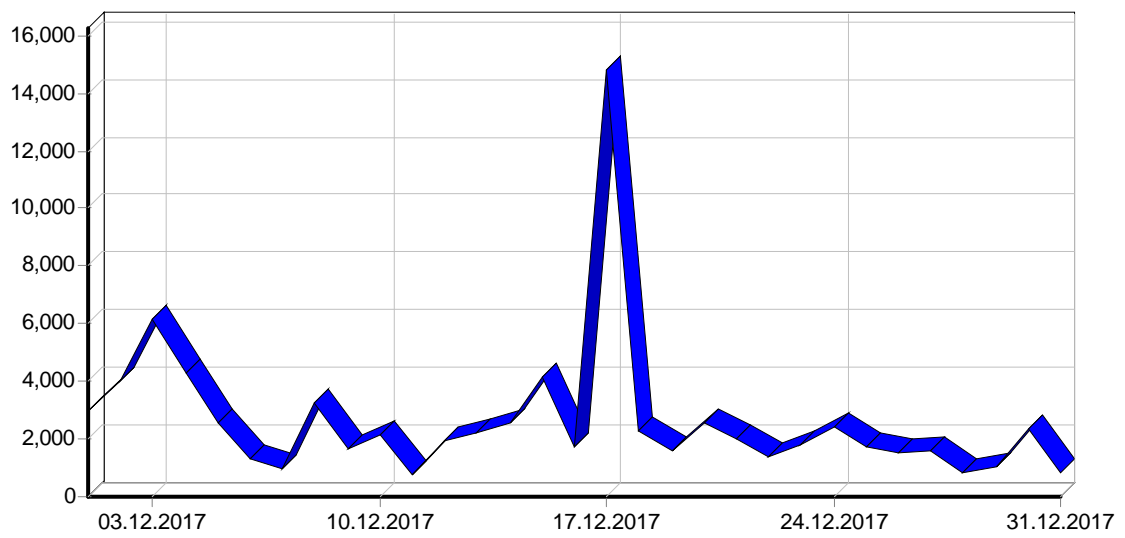

	81,595
	2,632
	5.93
	1,049
	6,966
	46,531
	1,501
	3.38
	13,765
	444
IP-	3,813
	2.08
	68.64
	26.70
	158.29

					( )
01.12.2017	2,958	1,036	636	04:46	172,596
02.12.2017	4,038	2,202	703	07:09	134,219
03.12.2017	6,172	4,310	942	05:36	164,667
04.12.2017	4,290	3,127	654	07:44	146,205
05.12.2017	2,548	1,707	640	07:57	68,618
06.12.2017	1,317	481	346	03:11	57,278
07.12.2017	997	398	260	03:02	32,328
08.12.2017	3,257	2,426	430	09:19	83,678
09.12.2017	1,693	1,006	424	06:48	56,799
10.12.2017	2,141	1,416	401	01:01	48,772
11.12.2017	769	304	322	01:36	29,334
12.12.2017	1,958	1,282	315	03:19	55,935
13.12.2017	2,217	770	405	06:34	90,780
14.12.2017	2,575	1,483	445	08:28	54,839
15.12.2017	4,182	3,559	488	09:41	65,690
16.12.2017	1,711	1,194	397	02:36	58,103
17.12.2017	14,784	3,837	454	05:38	163,246
18.12.2017	2,295	1,708	371	01:53	45,631
19.12.2017	1,587	1,187	479	08:57	45,673
20.12.2017	2,582	1,759	379	07:54	65,695
21.12.2017	1,975	1,584	321	02:01	63,123
22.12.2017	1,405	441	409	02:05	51,120
23.12.2017	1,811	1,148	373	02:28	60,126
24.12.2017	2,437	1,510	406	10:13	70,793
25.12.2017	1,726	1,266	414	06:31	51,807
26.12.2017	1,555	786	373	03:13	42,071
27.12.2017	1,563	1,182	426	02:58	46,657
28.12.2017	798	440	336	02:53	20,598
29.12.2017	1,064	681	446	09:45	46,859
30.12.2017	2,383	1,782	412	08:49	59,324
31.12.2017	807	519	358	01:45	26,280
	<b>81,595</b>	<b>46,531</b>	<b>13,765</b>	<b>05:41</b>	<b>2,178,857</b>