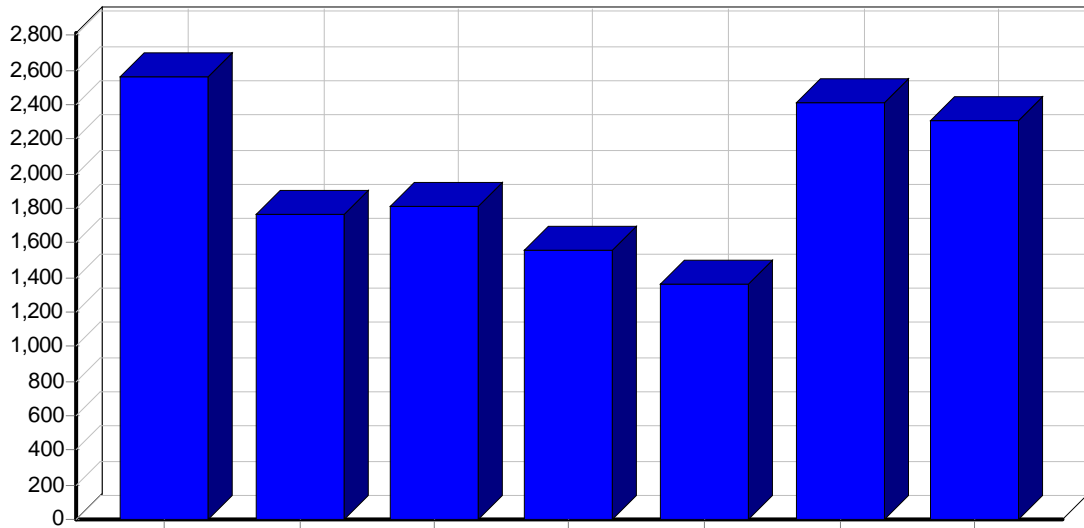

( )
	26,341	2,561	473,760
	9,080	1,761	272,978
	7,648	1,807	212,298
	7,679	1,556	260,411
	6,345	1,362	170,889
	12,866	2,409	419,945
	11,636	2,309	368,573
	81,595	13,765	2,178,857