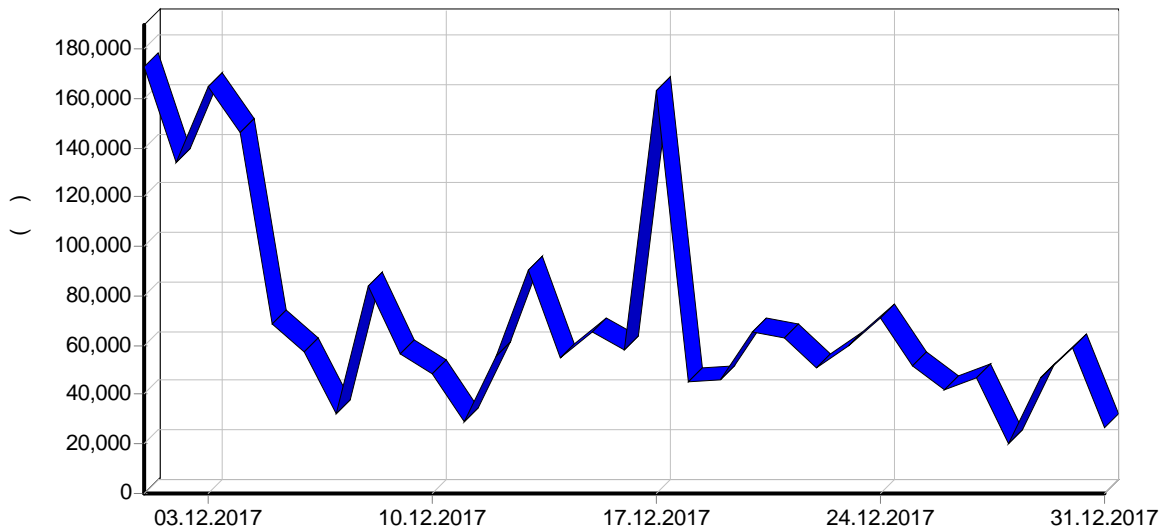

	81,595
	2,632
	5.93
	1,049
	6,966
	46,531
	1,501
	3.38
	13,765
	444
IP-	3,813
	2.08
	68.64
	26.70
	158.29

					( )
01.12.2017	2,958	1,036	636	04:46	172,596
02.12.2017	4,038	2,202	703	07:09	134,219
03.12.2017	6,172	4,310	942	05:36	164,667
04.12.2017	4,290	3,127	654	07:44	146,205
05.12.2017	2,548	1,707	640	07:57	68,618
06.12.2017	1,317	481	346	03:11	57,278
07.12.2017	997	398	260	03:02	32,328
08.12.2017	3,257	2,426	430	09:19	83,678
09.12.2017	1,693	1,006	424	06:48	56,799
10.12.2017	2,141	1,416	401	01:01	48,772
11.12.2017	769	304	322	01:36	29,334
12.12.2017	1,958	1,282	315	03:19	55,935
13.12.2017	2,217	770	405	06:34	90,780
14.12.2017	2,575	1,483	445	08:28	54,839
15.12.2017	4,182	3,559	488	09:41	65,690
16.12.2017	1,711	1,194	397	02:36	58,103
17.12.2017	14,784	3,837	454	05:38	163,246
18.12.2017	2,295	1,708	371	01:53	45,631
19.12.2017	1,587	1,187	479	08:57	45,673
20.12.2017	2,582	1,759	379	07:54	65,695
21.12.2017	1,975	1,584	321	02:01	63,123
22.12.2017	1,405	441	409	02:05	51,120
23.12.2017	1,811	1,148	373	02:28	60,126
24.12.2017	2,437	1,510	406	10:13	70,793
25.12.2017	1,726	1,266	414	06:31	51,807
26.12.2017	1,555	786	373	03:13	42,071
27.12.2017	1,563	1,182	426	02:58	46,657
28.12.2017	798	440	336	02:53	20,598
29.12.2017	1,064	681	446	09:45	46,859
30.12.2017	2,383	1,782	412	08:49	59,324
31.12.2017	807	519	358	01:45	26,280
	<b>81,595</b>	<b>46,531</b>	<b>13,765</b>	<b>05:41</b>	<b>2,178,857</b>