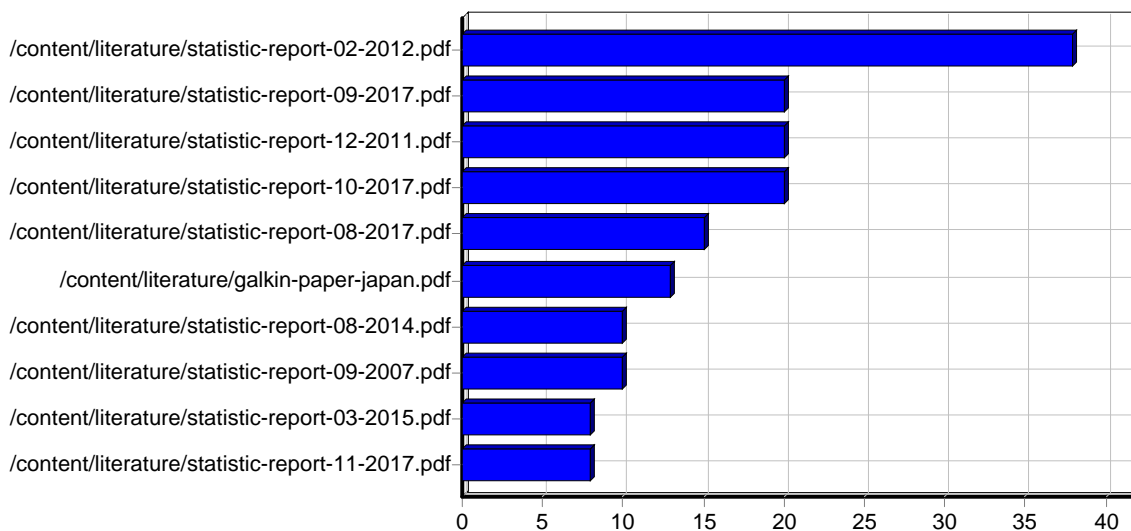

( )
1	http://www.epov.ru/content/literature/statistic-report-02-2012.pdf	47	6	38	6,721
2	http://www.epov.ru/content/literature/statistic-report-09-2017.pdf	21	0	20	2,957
3	http://www.epov.ru/content/literature/statistic-report-12-2011.pdf	21	1	20	3,253
4	http://www.epov.ru/content/literature/statistic-report-10-2017.pdf	21	0	20	2,978
5	http://www.epov.ru/content/literature/statistic-report-08-2017.pdf	15	0	15	2,144
6	http://www.epov.ru/content/literature/galkin-paper-japan.pdf	23	10	13	4,483
7	http://www.epov.ru/content/literature/statistic-report-08-2014.pdf	10	0	10	1,652
8	http://www.epov.ru/content/literature/statistic-report-09-2007.pdf	10	0	10	1,485
9	http://www.epov.ru/content/literature/statistic-report-03-2015.pdf	8	0	8	1,309
10	http://www.epov.ru/content/literature/statistic-report-11-2017.pdf	8	0	8	1,300
11	http://www.epov.ru/content/literature/statistic-report-01-2014.pdf	8	0	8	1,304
12	http://www.epov.ru/content/literature/statistic-report-05-2017.pdf	8	0	8	817
13	http://www.epov.ru/content/literature/statistic-report-06-2008.pdf	8	0	8	1,230
14	http://www.epov.ru/content/literature/avvan-i-gayro.pdf	25	16	7	138,750
15	http://www.epov.ru/content/literature/statistic-report-08-2015.pdf	6	0	6	975
16	http://www.epov.ru/content/literature/statistic-report-02-2015.pdf	6	0	6	966