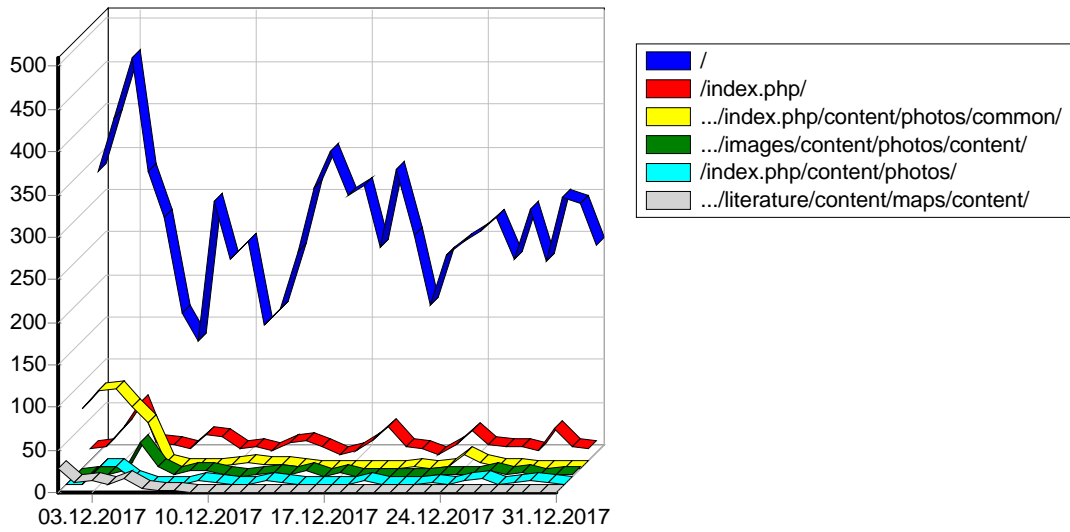

( )
1	http://www.epov.ru/	32,475	0	8,289	1,015,861
2	http://www.epov.ru/index.php/	2,094	0	662	31,585
3	http://www.epov.ru/index.php/content/photos/common/	910	0	458	12,014
4	http://www.epov.ru/index.php/images/images/content/photos/content/	334	0	132	2,966
5	http://www.epov.ru/index.php/content/photos/	235	0	98	4,957
6	http://www.epov.ru/index.php/content/literature/content/maps/content/	550	0	89	3,505
7	http://www.epov.ru/index.php/content/broshura/images/content/maps/	438	0	86	3,101
8	http://www.epov.ru/index.php/images/	198	0	82	4,662
9	http://www.epov.ru/index.php/images/content/broshura/content/photos/	568	0	82	6,713
10	http://www.epov.ru/index.php/content/photos/content/ind/content/	149	0	61	3,847
11	http://www.epov.ru/index.php/content/broshura/	75	0	51	5,308
12	http://www.epov.ru/index.php/images/content/maps/images/images/	138	0	50	1,716
13	http://www.epov.ru/index.php/images/content/maps/images/	109	0	49	6,126