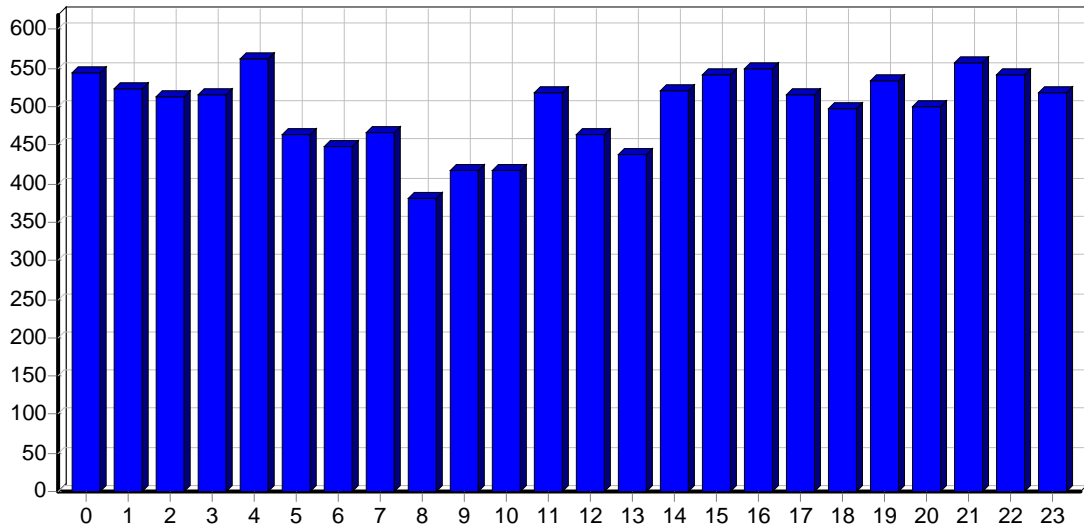

	70,823
	2,284
	5.93
	2,442
	3,851
	34,910
	1,126
	2.92
	11,947
	385
IP-	2,952
	2.38
	78.59
	35.22
	208.82

					()
01.12.2015	2,231	1,564	475	07:47	62,564
02.12.2015	1,504	699	414	05:51	70,859
03.12.2015	2,287	1,019	329	06:12	108,555
04.12.2015	1,880	1,007	371	03:52	90,284
05.12.2015	4,039	2,169	382	17:13	111,499
06.12.2015	2,228	1,312	388	04:57	70,093
07.12.2015	2,852	927	534	05:56	92,442
08.12.2015	1,828	529	505	08:13	87,592
09.12.2015	3,419	1,767	513	09:08	90,334
10.12.2015	1,843	775	579	10:00	81,702
11.12.2015	2,152	1,089	513	06:29	82,783
12.12.2015	2,534	1,321	444	09:10	79,369
13.12.2015	1,695	680	335	07:13	75,970
14.12.2015	2,675	1,563	338	05:21	79,875
15.12.2015	2,159	647	450	11:16	98,750
16.12.2015	1,323	439	490	05:43	59,156
17.12.2015	2,497	1,135	341	11:39	80,819
18.12.2015	2,536	905	358	06:19	106,382
19.12.2015	3,266	1,353	394	08:02	173,844
20.12.2015	3,379	2,227	371	06:04	78,540
21.12.2015	2,323	1,218	462	08:08	77,664
22.12.2015	3,184	1,195	338	05:58	120,031
23.12.2015	1,755	1,151	305	08:27	72,547
24.12.2015	1,858	642	324	06:49	53,552
25.12.2015	1,935	1,141	268	07:24	52,374
26.12.2015	1,914	603	297	11:29	79,988
27.12.2015	2,890	2,092	299	03:14	51,600
28.12.2015	1,183	408	292	04:03	43,335
29.12.2015	1,226	707	268	09:20	39,096
30.12.2015	3,196	2,066	292	03:22	77,286
31.12.2015	1,032	560	278	04:54	45,862
	70,823	34,910	11,947	07:32	2,494,766