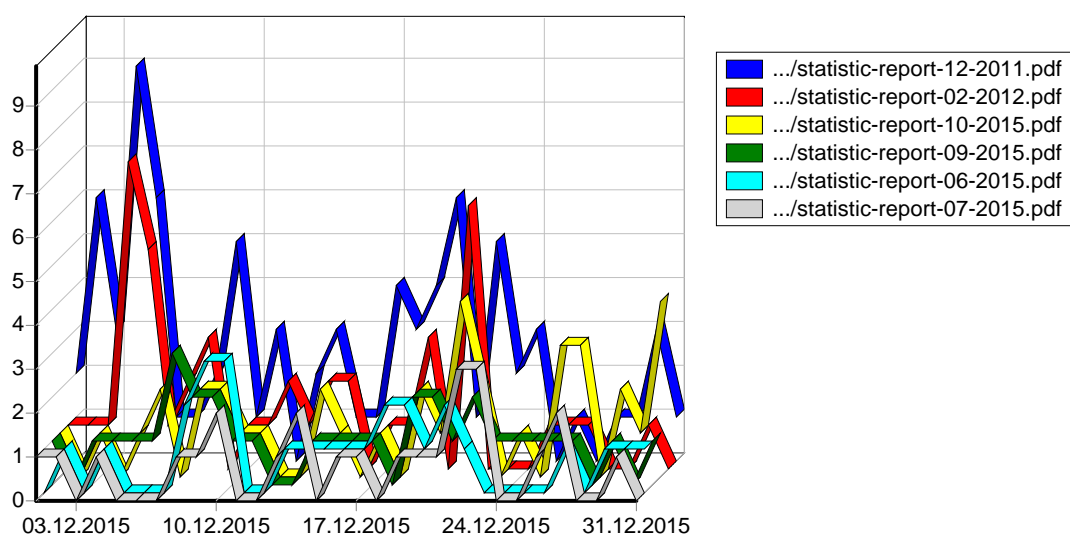

14	http://www.epov.ru/content/literature/visotu-otstoyali/	13	0	13	377
15	http://www.epov.ru/index.php/content/photos/common/common/	784	0	13	4,493
16	http://www.epov.ru/content/literature/rodoslovnaya-korennih-zabaykaltsev/	13	0	13	351
17	http://www.epov.ru/content/literature/godi-ludi-sudbi/	13	0	13	292
18	http://www.epov.ru/content/literature/selskiy-vrach/	12	0	12	291
19	http://www.epov.ru/index.php/content/photos/common/images/	493	0	12	3,830
20	http://www.epov.ru/content/literature/umirotvorennie-ludi-ne-lubyashiemir/	9	0	9	256
21	http://www.epov.ru/index.php/join/	9	0	9	908
22	http://www.epov.ru/content/literature/neutomimiy-doctor/	8	0	8	385
23	http://www.epov.ru/index.php/content/photos/content/broshura/ /	161	0	7	2,366
24	http://www.epov.ru/index.php/content/photos/content/broshura/inde/	30	0	7	526
25	http://www.epov.ru/admin/	6	0	5	2
26	http://www.epov.ru/index/	4	0	4	5
27	http://www.epov.ru/admin/common/footer.html	4	0	4	1
28	http://www.epov.ru/admin/manage.php	44	0	4	24,061
29	http://www.epov.ru/admin/toc.php	4	0	4	4
30	http://www.epov.ru/admin/common/header.html	4	0	4	0
31	http://www.epov.ru/index.php/content/photos/content/ind/	3	0	3	42
32	http://www.epov.ru/content/literature/	11	0	3	2
33	http://www.epov.ru/	3	0	3	42
34	http://www.epov.ru/index.php/component/users/	2	0	2	28
35	http://www.epov.ru/content/	2	0	2	0
36	http://www.epov.ru/index.php/content/broshura/images/	4	0	2	2,386
37	http://www.epov.ru/index.php/admin/	2	0	2	28
38	http://www.epov.ru/index/40/	1	0	1	1
39	http://www.epov.ru/	2	0	1	13
40	http://www.epov.ru///	1	0	1	10
		34,629	0	-	997,328