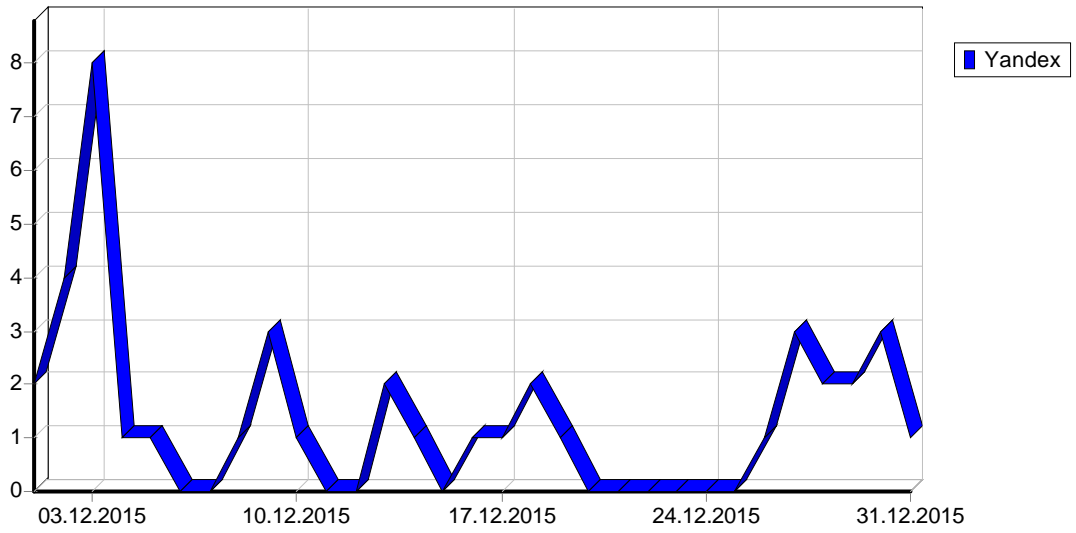

1	Yandex	41
		41