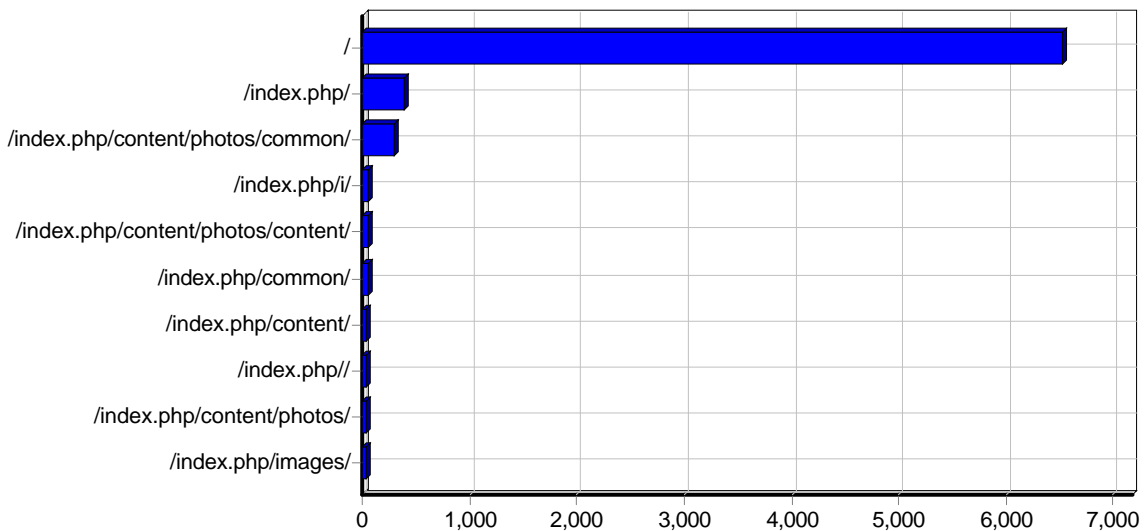

( )
1	http://www.epov.ru/	21,358	0	6,526	865,061
2	http://www.epov.ru/index.php/	2,032	0	390	31,745
3	http://www.epov.ru/index.php/content/photos/common/	964	0	305	7,966
4	http://www.epov.ru/index.php/i/	68	0	53	1,022
5	http://www.epov.ru/index.php/content/photos/content/	1,648	0	49	13,604
6	http://www.epov.ru/index.php/common/	1,914	0	47	12,309
7	http://www.epov.ru/index.php/content/	2,136	0	40	5,454
8	http://www.epov.ru/index.php//	43	0	37	2,074
9	http://www.epov.ru/index.php/content/photos/	340	0	37	3,039
10	http://www.epov.ru/index.php/images/	1,524	0	34	7,801
11	http://www.epov.ru/index.php/content/photos/content/broshura/	920	0	31	5,451
12	http://www.epov.ru/content/literature/dolina-konduya/	21	0	21	660
13	http://www.epov.ru/content/literature/ya-vash-dyadya/	19	0	19	423