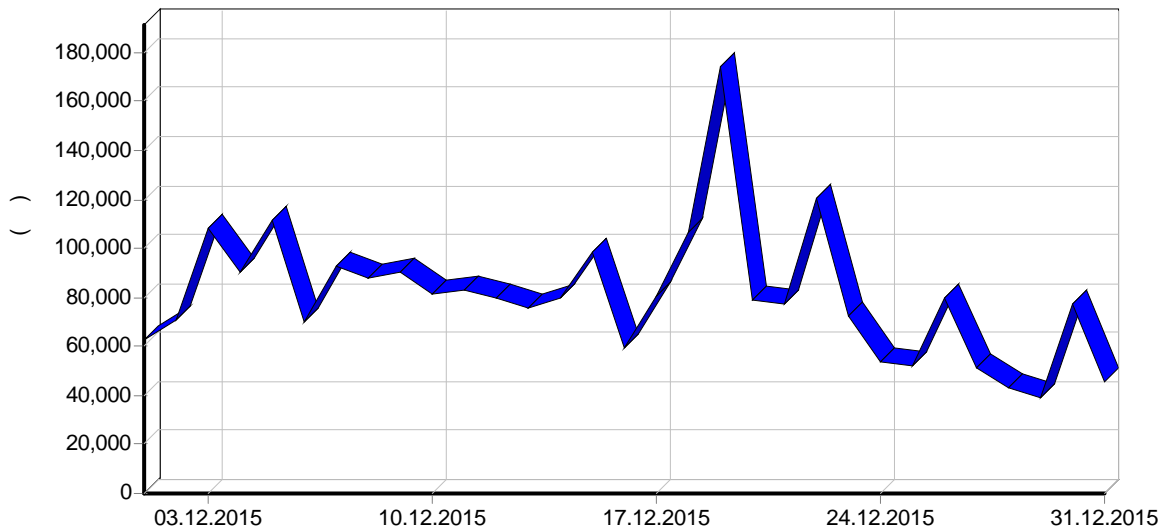

	70,823
	2,284
	5.93
	2,442
	3,851
	34,910
	1,126
	2.92
	11,947
	385
IP-	2,952
	2.38
	78.59
	35.22
	208.82

					()
01.12.2015	2,231	1,564	475	07:47	62,564
02.12.2015	1,504	699	414	05:51	70,859
03.12.2015	2,287	1,019	329	06:12	108,555
04.12.2015	1,880	1,007	371	03:52	90,284
05.12.2015	4,039	2,169	382	17:13	111,499
06.12.2015	2,228	1,312	388	04:57	70,093
07.12.2015	2,852	927	534	05:56	92,442
08.12.2015	1,828	529	505	08:13	87,592
09.12.2015	3,419	1,767	513	09:08	90,334
10.12.2015	1,843	775	579	10:00	81,702
11.12.2015	2,152	1,089	513	06:29	82,783
12.12.2015	2,534	1,321	444	09:10	79,369
13.12.2015	1,695	680	335	07:13	75,970
14.12.2015	2,675	1,563	338	05:21	79,875
15.12.2015	2,159	647	450	11:16	98,750
16.12.2015	1,323	439	490	05:43	59,156
17.12.2015	2,497	1,135	341	11:39	80,819
18.12.2015	2,536	905	358	06:19	106,382
19.12.2015	3,266	1,353	394	08:02	173,844
20.12.2015	3,379	2,227	371	06:04	78,540
21.12.2015	2,323	1,218	462	08:08	77,664
22.12.2015	3,184	1,195	338	05:58	120,031
23.12.2015	1,755	1,151	305	08:27	72,547
24.12.2015	1,858	642	324	06:49	53,552
25.12.2015	1,935	1,141	268	07:24	52,374
26.12.2015	1,914	603	297	11:29	79,988
27.12.2015	2,890	2,092	299	03:14	51,600
28.12.2015	1,183	408	292	04:03	43,335
29.12.2015	1,226	707	268	09:20	39,096
30.12.2015	3,196	2,066	292	03:22	77,286
31.12.2015	1,032	560	278	04:54	45,862
	70,823	34,910	11,947	07:32	2,494,766