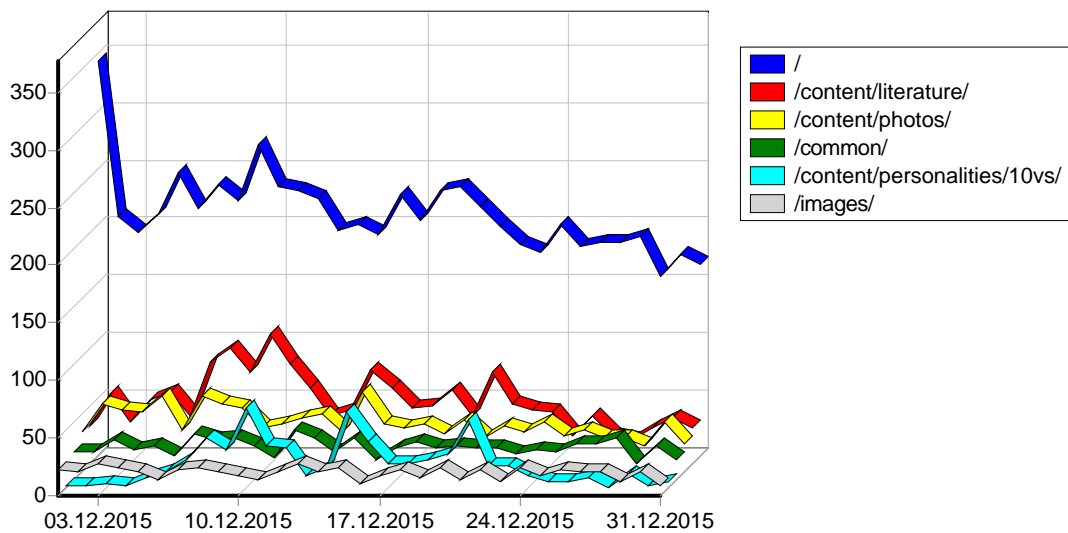

35	http://www.epov.ru/content/literature/statistic-report-11-2008.pdf	13	0	13	1,615
36	http://www.epov.ru/content/literature/statistic-report-11-2013.pdf	13	0	13	2,077
37	http://www.epov.ru/content/literature/statistic-report-04-2013.pdf	12	0	12	1,771
38	http://www.epov.ru/content/literature/statistic-report-10-2014.pdf	12	0	12	1,722
39	http://www.epov.ru/content/literature/statistic-report-05-2013.pdf	12	0	12	1,916
40	http://www.epov.ru/content/literature/statistic-report-05-2009.pdf	12	0	12	1,727
41	http://www.epov.ru/content/literature/statistic-report.pdf	12	0	12	2,383
42	http://www.epov.ru/content/literature/statistic-report-11-2009.pdf	12	0	12	1,725
43	http://www.epov.ru/content/literature/statistic-report-03-2011.pdf	11	0	11	1,741
44	http://www.epov.ru/content/literature/statistic-report-02-2009.pdf	11	0	11	1,547
45	http://www.epov.ru/content/literature/statistic-report-10-2008.pdf	11	0	11	1,742
46	http://www.epov.ru/content/literature/statistic-report-06-2010.pdf	11	0	11	1,800
47	http://www.epov.ru/content/literature/statistic-report-08-2012.pdf	11	0	11	1,614
48	http://www.epov.ru/content/literature/statistic-report-06-2007.pdf	11	0	11	910
49	http://www.epov.ru/content/literature/statistic-report-04-2009.pdf	11	0	11	1,563
50	http://www.epov.ru/content/literature/statistic-report-07-2013.pdf	11	0	11	1,751
		1,037	150	-	184,088
		1,518	190	-	571,277