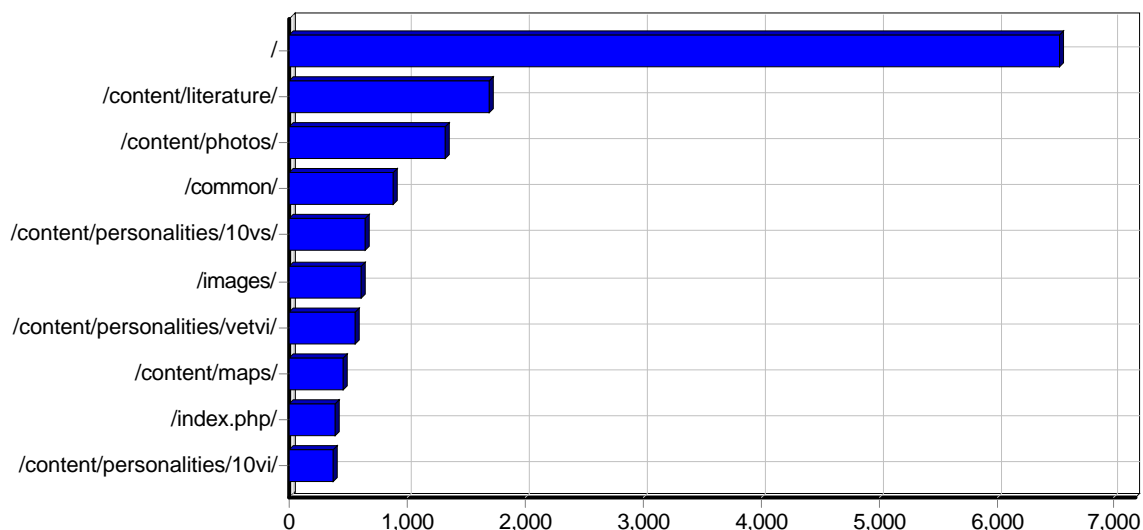

( )
1	http://www.epov.ru/	21,359	0	6,526	865,075
2	http://www.epov.ru/content/literature/	2,789	206	1,699	717,448
3	http://www.epov.ru/content/photos/	14,626	16	1,320	482,075
4	http://www.epov.ru/common/	2,499	0	882	4,211
5	http://www.epov.ru/content/personalities/10vs/	1,075	0	642	29,281
6	http://www.epov.ru/images/	5,127	9	609	37,022
7	http://www.epov.ru/content/personalities/vetvi/	883	2	555	21,566
8	http://www.epov.ru/content/maps/	748	0	465	94,200
9	http://www.epov.ru/index.php/	2,032	0	390	31,745
10	http://www.epov.ru/content/personalities/10vi/	564	0	378	14,617
11	http://www.epov.ru/index.php/content/photos/common/	976	0	307	8,135
12	http://www.epov.ru/content/personalities/10vp/	412	0	265	10,367
13	http://www.epov.ru/content/personalities/10vn/	378	0	230	8,619
14	http://www.epov.ru/content/personalities/vetvi-yasash/	269	0	208	7,209
15	http://www.epov.ru/content/personalities/9vs/	242	0	183	5,891
16	http://www.epov.ru/content/personalities/10sn/	275	0	173	6,548
17	http://www.epov.ru/content/personalities/9vi/	192	0	133	4,792
18	http://www.epov.ru/content/personalities/10ma/	219	0	129	5,658
19	http://www.epov.ru/content/personalities/9sn/	159	0	120	3,450
20	http://www.epov.ru/content/personalities/10sm/	113	0	96	2,606
21	http://www.epov.ru/content/personalities/9vn/	141	0	93	2,962
22	http://www.epov.ru/index.php/content/photos/	499	0	87	5,266
23	http://www.epov.ru/content/personalities/6/	109	0	84	2,391
24	http://www.epov.ru/content/personalities/9vp/	96	0	69	2,150
25	http://www.epov.ru/content/personalities/4/	89	0	69	1,850
26	http://www.epov.ru/content/broshura/	320	0	65	13,114
27	http://www.epov.ru/index.php/common/	1,958	0	63	12,929
28	http://www.epov.ru/content/personalities/9ma/	82	0	61	1,713
29	http://www.epov.ru/content/personalities/8sn/	66	0	57	1,443
30	http://www.epov.ru/index.php/i/	68	0	53	1,022
31	http://www.epov.ru/index.php/images/	1,562	0	51	8,336
32	http://www.epov.ru/content/personalities/3/	58	0	50	1,235
33	http://www.epov.ru/index.php/content/photos/content/	1,648	0	49	13,604
34	http://www.epov.ru/content/personalities/5/	48	0	45	1,041