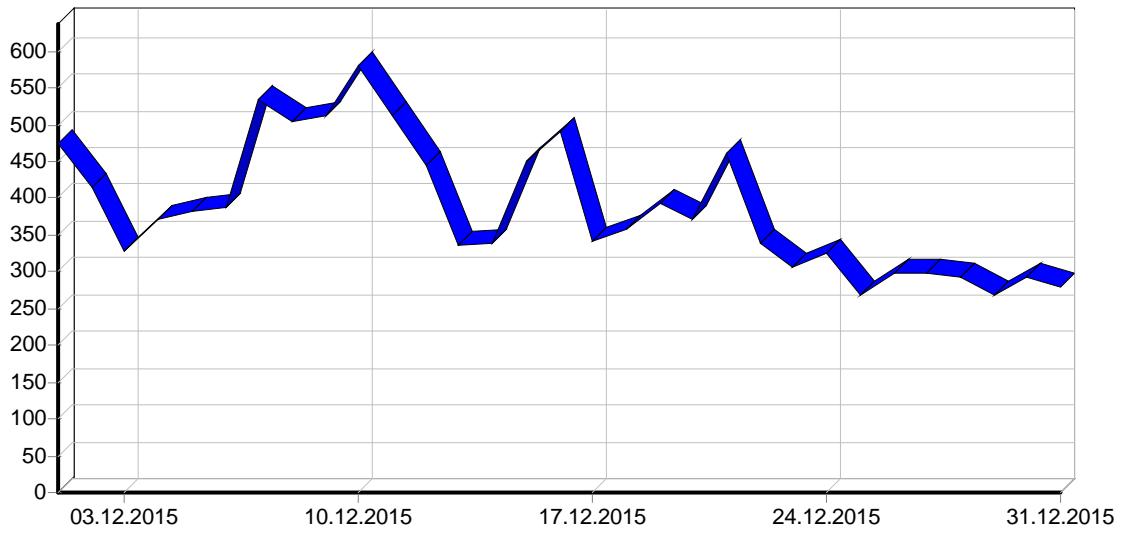

	70,823
	2,284
	5.93
	2,442
	3,851
	34,910
	1,126
	2.92
	11,947
	385
IP-	2,952
	2.38
	78.59
	35.22
	208.82

					()
01.12.2015	2,231	1,564	475	07:47	62,564
02.12.2015	1,504	699	414	05:51	70,859
03.12.2015	2,287	1,019	329	06:12	108,555
04.12.2015	1,880	1,007	371	03:52	90,284
05.12.2015	4,039	2,169	382	17:13	111,499
06.12.2015	2,228	1,312	388	04:57	70,093
07.12.2015	2,852	927	534	05:56	92,442
08.12.2015	1,828	529	505	08:13	87,592
09.12.2015	3,419	1,767	513	09:08	90,334
10.12.2015	1,843	775	579	10:00	81,702
11.12.2015	2,152	1,089	513	06:29	82,783
12.12.2015	2,534	1,321	444	09:10	79,369
13.12.2015	1,695	680	335	07:13	75,970
14.12.2015	2,675	1,563	338	05:21	79,875
15.12.2015	2,159	647	450	11:16	98,750
16.12.2015	1,323	439	490	05:43	59,156
17.12.2015	2,497	1,135	341	11:39	80,819
18.12.2015	2,536	905	358	06:19	106,382
19.12.2015	3,266	1,353	394	08:02	173,844
20.12.2015	3,379	2,227	371	06:04	78,540
21.12.2015	2,323	1,218	462	08:08	77,664
22.12.2015	3,184	1,195	338	05:58	120,031
23.12.2015	1,755	1,151	305	08:27	72,547
24.12.2015	1,858	642	324	06:49	53,552
25.12.2015	1,935	1,141	268	07:24	52,374
26.12.2015	1,914	603	297	11:29	79,988
27.12.2015	2,890	2,092	299	03:14	51,600
28.12.2015	1,183	408	292	04:03	43,335
29.12.2015	1,226	707	268	09:20	39,096
30.12.2015	3,196	2,066	292	03:22	77,286
31.12.2015	1,032	560	278	04:54	45,862
	70,823	34,910	11,947	07:32	2,494,766