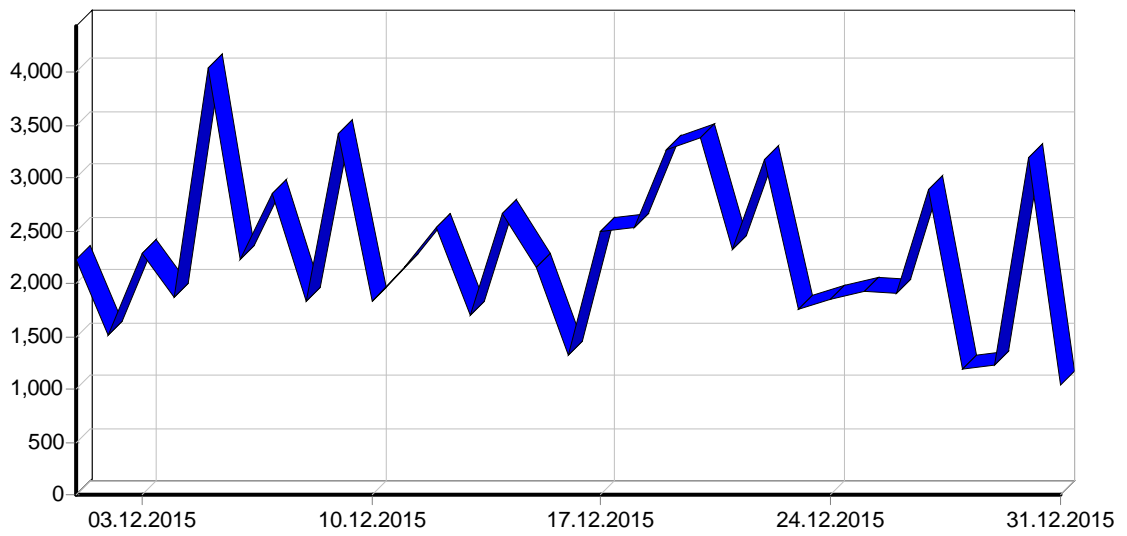

	70,823
	2,284
	5.93
	2,442
	3,851
	34,910
	1,126
	2.92
	11,947
	385
IP-	2,952
	2.38
	78.59
	35.22
	208.82

					()
01.12.2015	2,231	1,564	475	07:47	62,564
02.12.2015	1,504	699	414	05:51	70,859
03.12.2015	2,287	1,019	329	06:12	108,555
04.12.2015	1,880	1,007	371	03:52	90,284
05.12.2015	4,039	2,169	382	17:13	111,499
06.12.2015	2,228	1,312	388	04:57	70,093
07.12.2015	2,852	927	534	05:56	92,442
08.12.2015	1,828	529	505	08:13	87,592
09.12.2015	3,419	1,767	513	09:08	90,334
10.12.2015	1,843	775	579	10:00	81,702
11.12.2015	2,152	1,089	513	06:29	82,783
12.12.2015	2,534	1,321	444	09:10	79,369
13.12.2015	1,695	680	335	07:13	75,970
14.12.2015	2,675	1,563	338	05:21	79,875
15.12.2015	2,159	647	450	11:16	98,750
16.12.2015	1,323	439	490	05:43	59,156
17.12.2015	2,497	1,135	341	11:39	80,819
18.12.2015	2,536	905	358	06:19	106,382
19.12.2015	3,266	1,353	394	08:02	173,844
20.12.2015	3,379	2,227	371	06:04	78,540
21.12.2015	2,323	1,218	462	08:08	77,664
22.12.2015	3,184	1,195	338	05:58	120,031
23.12.2015	1,755	1,151	305	08:27	72,547
24.12.2015	1,858	642	324	06:49	53,552
25.12.2015	1,935	1,141	268	07:24	52,374
26.12.2015	1,914	603	297	11:29	79,988
27.12.2015	2,890	2,092	299	03:14	51,600
28.12.2015	1,183	408	292	04:03	43,335
29.12.2015	1,226	707	268	09:20	39,096
30.12.2015	3,196	2,066	292	03:22	77,286
31.12.2015	1,032	560	278	04:54	45,862
	70,823	34,910	11,947	07:32	2,494,766