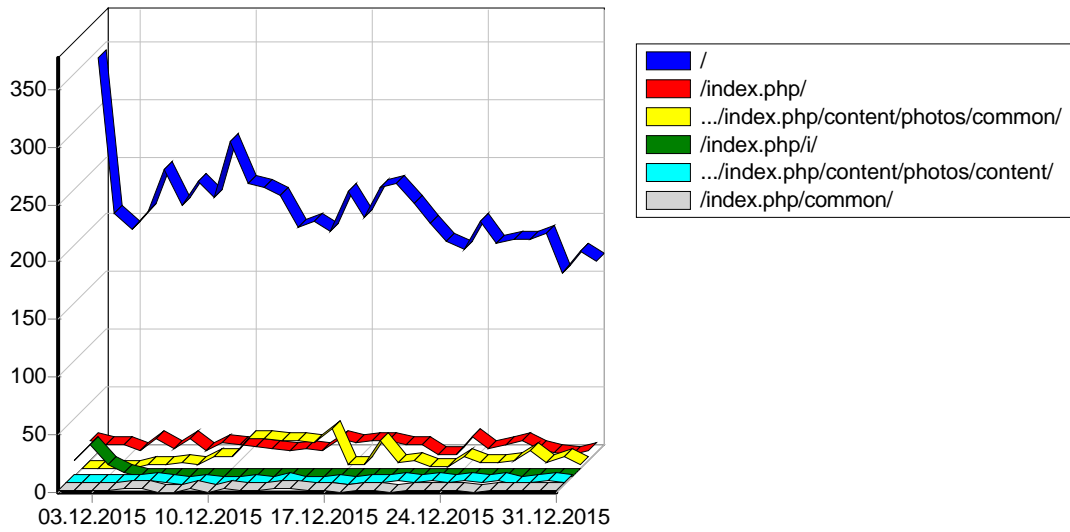

( )
1	http://www.epov.ru/	21,358	0	6,526	865,061
2	http://www.epov.ru/index.php/	2,032	0	390	31,745
3	http://www.epov.ru/index.php/content/photos/common/	964	0	305	7,966
4	http://www.epov.ru/index.php/i/	68	0	53	1,022
5	http://www.epov.ru/index.php/content/photos/content/	1,648	0	49	13,604
6	http://www.epov.ru/index.php/common/	1,914	0	47	12,309
7	http://www.epov.ru/index.php/content/	2,136	0	40	5,454
8	http://www.epov.ru/index.php//	43	0	37	2,074
9	http://www.epov.ru/index.php/content/photos/	340	0	37	3,039
10	http://www.epov.ru/index.php/images/	1,524	0	34	7,801
11	http://www.epov.ru/index.php/content/photos/content/broshura/	920	0	31	5,451
12	http://www.epov.ru/content/literature/dolina-konduya/	21	0	21	660
13	http://www.epov.ru/content/literature/ya-vash-dyadya/	19	0	19	423