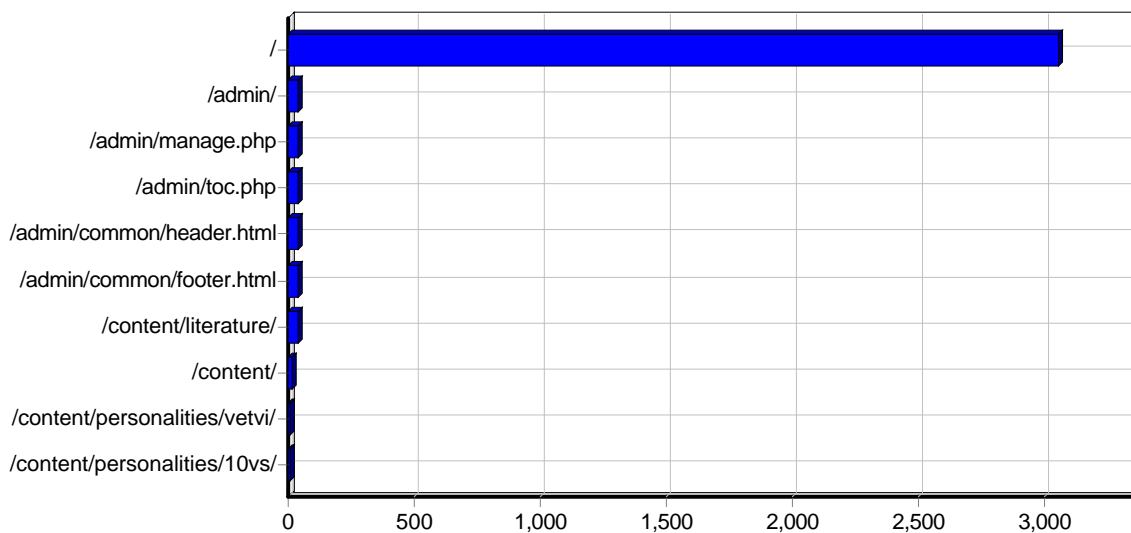

( )
1	http://www.epov.ru/	11,794	0	3,053	179,785
2	http://www.epov.ru/admin/	82	0	41	36
3	http://www.epov.ru/admin/manage.php	112	0	39	13,875
4	http://www.epov.ru/admin/toc.php	50	0	39	53
5	http://www.epov.ru/admin/common/header.html	45	0	39	10
6	http://www.epov.ru/admin/common/footer.html	45	0	39	12
7	http://www.epov.ru/content/literature/	43	0	37	2
8	http://www.epov.ru/content/	37	0	12	11
9	http://www.epov.ru/content/personalities/vetvi/	5	0	5	0
10	http://www.epov.ru/content/personalities/10vs/	4	0	4	0
11	http://www.epov.ru/content/personalities/10vi/	3	0	3	0
12	http://www.epov.ru/content/personalities/vetvi-yasash/	3	0	3	0
13	http://www.epov.ru/content/personalities/1/	3	0	3	0