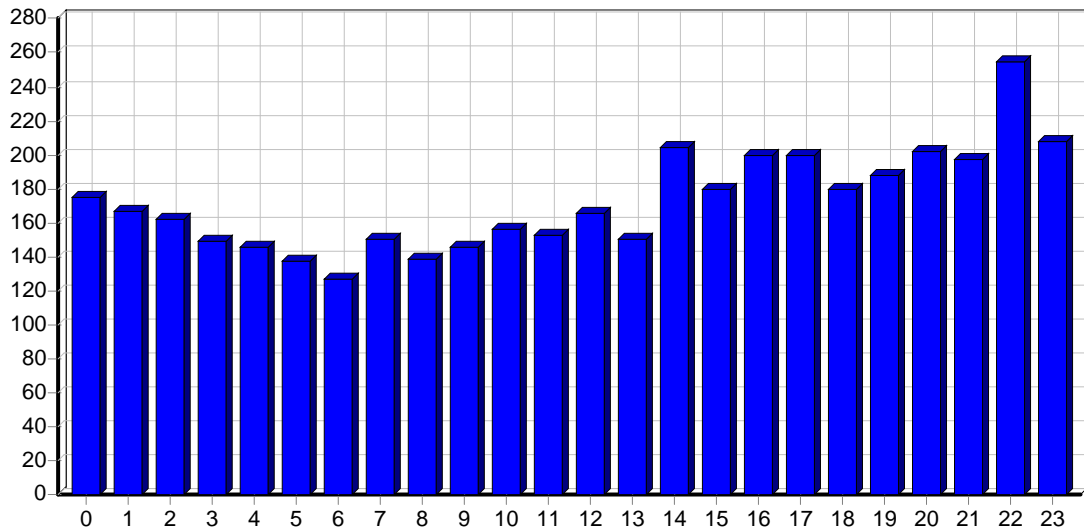

	43,097
	1,390
	10,43
	5,330
	1,618
	12,371
	399
	2,99
	4,134
	133
IP-	1,971
	1,03
	33,88
	24,96
	260,16

					()
01.12.2008	1,122	283	138	07:31	177,426
02.12.2008	1,627	313	148	05:42	32,437
03.12.2008	1,050	279	155	03:42	17,023
04.12.2008	933	233	148	06:27	17,171
05.12.2008	1,091	246	139	04:14	26,034
06.12.2008	2,757	1,035	137	13:55	50,564
07.12.2008	1,360	482	130	13:04	37,641
08.12.2008	1,553	347	116	09:12	33,529
09.12.2008	2,452	521	162	08:19	42,945
10.12.2008	1,259	160	119	06:18	24,123
11.12.2008	1,342	304	146	07:45	20,413
12.12.2008	1,032	257	125	05:01	18,974
13.12.2008	1,287	274	125	05:17	19,802
14.12.2008	1,410	262	135	05:46	20,048
15.12.2008	753	228	117	06:23	19,270
16.12.2008	1,161	493	159	06:10	51,850
17.12.2008	1,748	770	130	04:28	47,599
18.12.2008	2,110	514	128	06:56	36,004
19.12.2008	1,856	514	192	05:47	38,979
20.12.2008	1,763	437	115	10:09	39,985
21.12.2008	1,937	476	131	05:35	34,943
22.12.2008	1,310	373	126	06:24	20,854
23.12.2008	1,128	243	126	08:42	41,367
24.12.2008	1,135	311	126	05:18	21,333
25.12.2008	2,318	843	111	10:06	61,561
26.12.2008	685	216	109	08:17	12,161
27.12.2008	1,236	648	140	03:25	28,815
28.12.2008	1,006	295	127	06:01	20,072
29.12.2008	672	273	123	06:22	13,264
30.12.2008	1,252	480	117	06:55	22,752
31.12.2008	752	261	134	07:41	26,544
	43,097	12,371	4,134	06:56	1,075,495