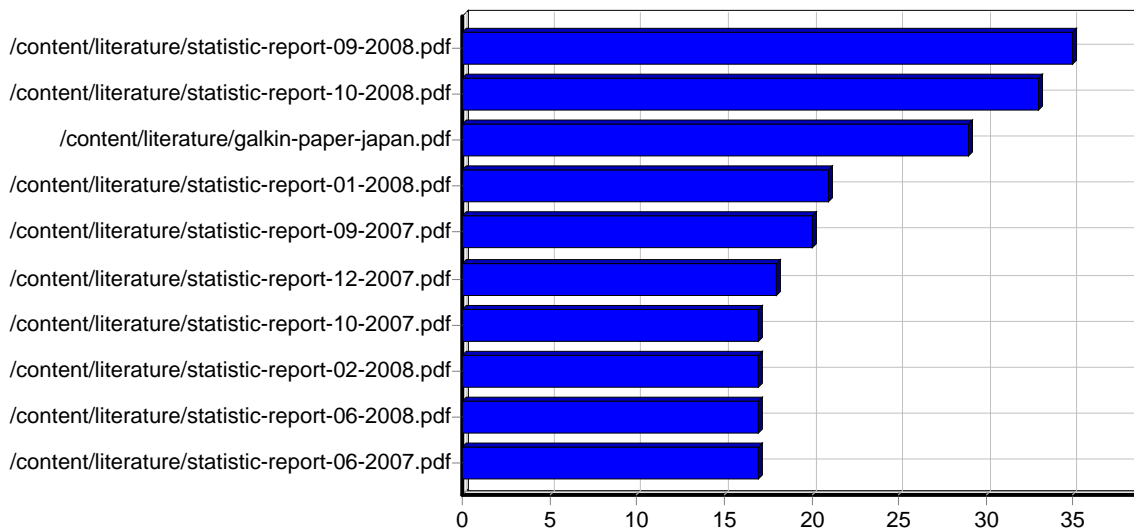

14	http://www.epov.ru/	3	0	3	31
15	http://www.epov.ru/content/personalities/6/	2	0	2	0
16	http://www.epov.ru/content/personalities/7sm/	2	0	2	0
17	http://www.epov.ru/content/personalities/0/	2	0	2	0
18	http://www.epov.ru/content/personalities/9vp/	1	0	1	0
19	http://www.epov.ru/content/personalities/8sm/	1	0	1	0
20	http://www.epov.ru/content/literature/vp/	1	0	1	112
21	http://www.epov.ru	1	0	1	10
22	http://www.epov.ru/content/personalities/10sm/	1	0	1	0
23	http://www.epov.ru/content/personalities/3/	1	0	1	0
24	http://www.epov.ru/content/personalities/2/	1	0	1	0
25	http://www.epov.ru/content/personalities/10vn/	1	0	1	0
26	http://www.epov.ru/content/personalities/10vm/	1	0	1	0
27	http://www.epov.ru/content/personalities/7/	1	0	1	0
		12,245	0	-	193,941