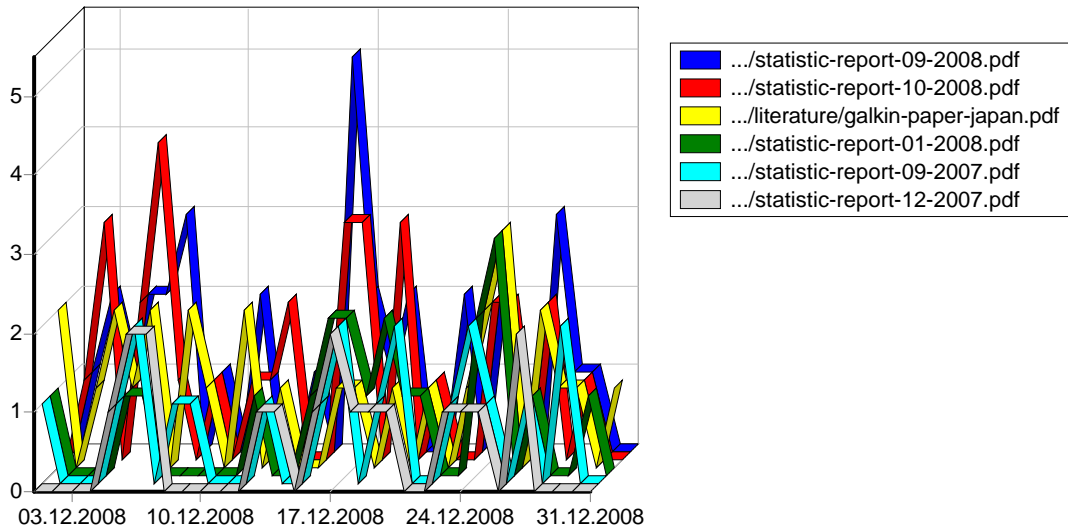

14	http://www.epov.ru/	3	0	3	31
15	http://www.epov.ru/content/personalities/6/	2	0	2	0
16	http://www.epov.ru/content/personalities/7sm/	2	0	2	0
17	http://www.epov.ru/content/personalities/0/	2	0	2	0
18	http://www.epov.ru/content/personalities/9vp/	1	0	1	0
19	http://www.epov.ru/content/personalities/8sm/	1	0	1	0
20	http://www.epov.ru/content/literature/vp/	1	0	1	112
21	http://www.epov.ru	1	0	1	10
22	http://www.epov.ru/content/personalities/10sm/	1	0	1	0
23	http://www.epov.ru/content/personalities/3/	1	0	1	0
24	http://www.epov.ru/content/personalities/2/	1	0	1	0
25	http://www.epov.ru/content/personalities/10vn/	1	0	1	0
26	http://www.epov.ru/content/personalities/10vm/	1	0	1	0
27	http://www.epov.ru/content/personalities/7/	1	0	1	0
		12,245	0	-	193,941