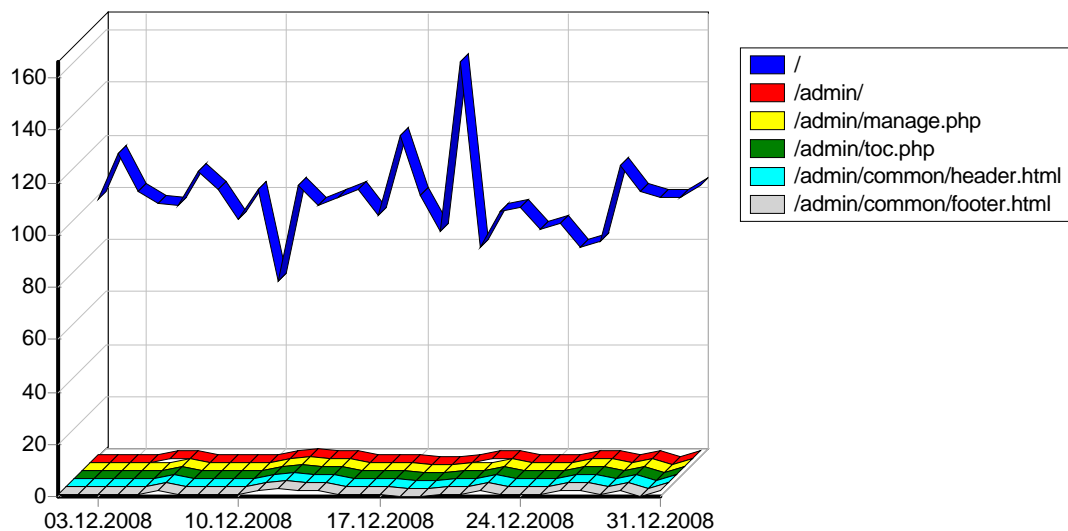

( )
1	http://www.epov.ru/	11,794	0	3,053	179,785
2	http://www.epov.ru/admin/	82	0	41	36
3	http://www.epov.ru/admin/manage.php	112	0	39	13,875
4	http://www.epov.ru/admin/toc.php	50	0	39	53
5	http://www.epov.ru/admin/common/header.html	45	0	39	10
6	http://www.epov.ru/admin/common/footer.html	45	0	39	12
7	http://www.epov.ru/content/literature/	43	0	37	2
8	http://www.epov.ru/content/	37	0	12	11
9	http://www.epov.ru/content/personalities/vetvi/	5	0	5	0
10	http://www.epov.ru/content/personalities/10vs/	4	0	4	0
11	http://www.epov.ru/content/personalities/10vi/	3	0	3	0
12	http://www.epov.ru/content/personalities/vetvi-yasash/	3	0	3	0
13	http://www.epov.ru/content/personalities/1/	3	0	3	0