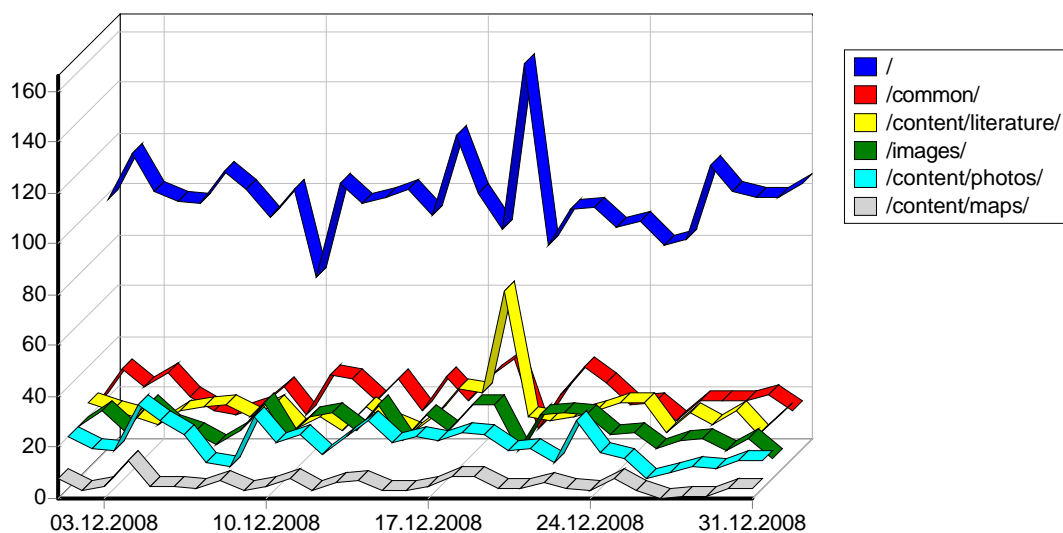

( )
1	http://www.epov.ru/	11,796	0	3,053	179,806
2	http://www.epov.ru/common/	5,477	2	782	7,174
3	http://www.epov.ru/content/literature/	1,970	41	707	431,590
4	http://www.epov.ru/images/	6,932	6	627	42,383
5	http://www.epov.ru/content/photos/	7,687	3	521	232,207
6	http://www.epov.ru/content/maps/	752	6	155	39,681
7	http://www.epov.ru/content/personalities/vetvi/	742	0	151	13,566
8	http://www.epov.ru/content/personalities/vetvi-yasash/	441	0	120	8,255
9	http://www.epov.ru/content/personalities/10vs/	859	0	119	20,263
10	http://www.epov.ru/content/personalities/10vp/	403	0	72	8,433
11	http://www.epov.ru/content/personalities/10vi/	620	0	69	12,812
12	http://www.epov.ru/content/personalities/10vn/	467	0	61	8,788
13	http://www.epov.ru/content/personalities/10sn/	264	0	53	5,530
14	http://www.epov.ru/content/personalities/9vs/	248	0	49	4,815
15	http://www.epov.ru/admin/common/	298	0	41	227
16	http://www.epov.ru/admin/	244	0	41	13,964