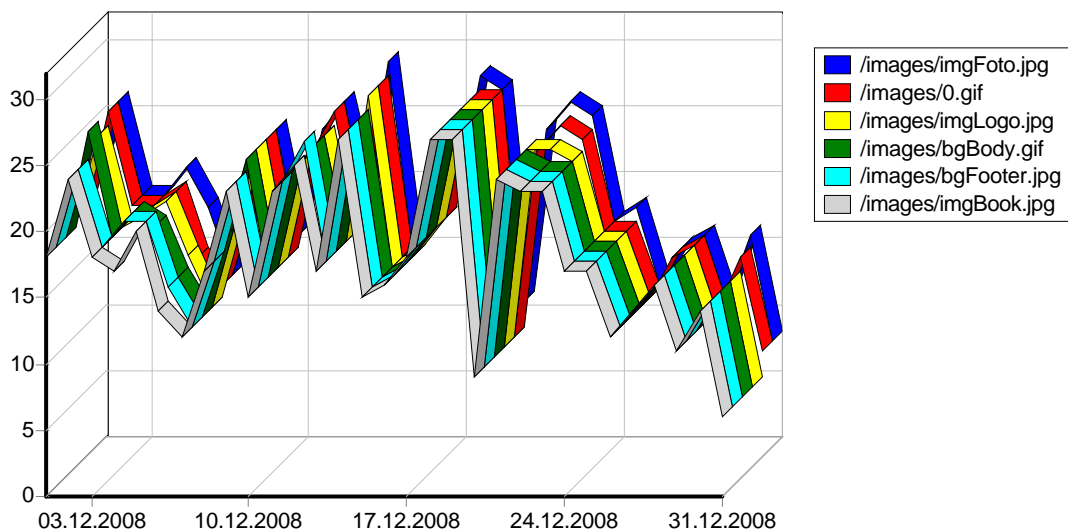

( )
1	http://www.epov.ru/images/imgFoto.jpg	819	0	597	11,842
2	http://www.epov.ru/images/0.gif	769	0	579	24
3	http://www.epov.ru/images/imgLogo.jpg	717	2	569	11,042
4	http://www.epov.ru/images/bgBody.gif	718	0	566	121
5	http://www.epov.ru/images/bgFooter.jpg	709	3	564	12,305
6	http://www.epov.ru/images/imgBook.jpg	705	1	559	6,234
7	http://www.epov.ru/images/bgMenuButton.gif	761	0	556	62
8	http://www.epov.ru/images/bgMenuButtonTop.gif	759	0	555	217
9	http://www.epov.ru/images/bgMenuButtonBottom.gif	698	0	554	193
10	http://www.epov.ru/images/bgNews.gif	201	0	174	92
11	http://www.epov.ru/content/photos/photo-55-small.jpg	87	0	82	3,092
12	http://www.epov.ru/content/photos/photo-16-small.jpg	86	0	81	2,235
13	http://www.epov.ru/content/maps/map_6.jpg	76	0	74	3,132
14	http://www.epov.ru/content/maps/map_3.jpg	73	3	68	4,118
15	http://www.epov.ru/content/maps/map_1.jpg	68	1	66	4,331
16	http://www.epov.ru/content/photos/diversiya-small.jpg	85	1	66	4,507