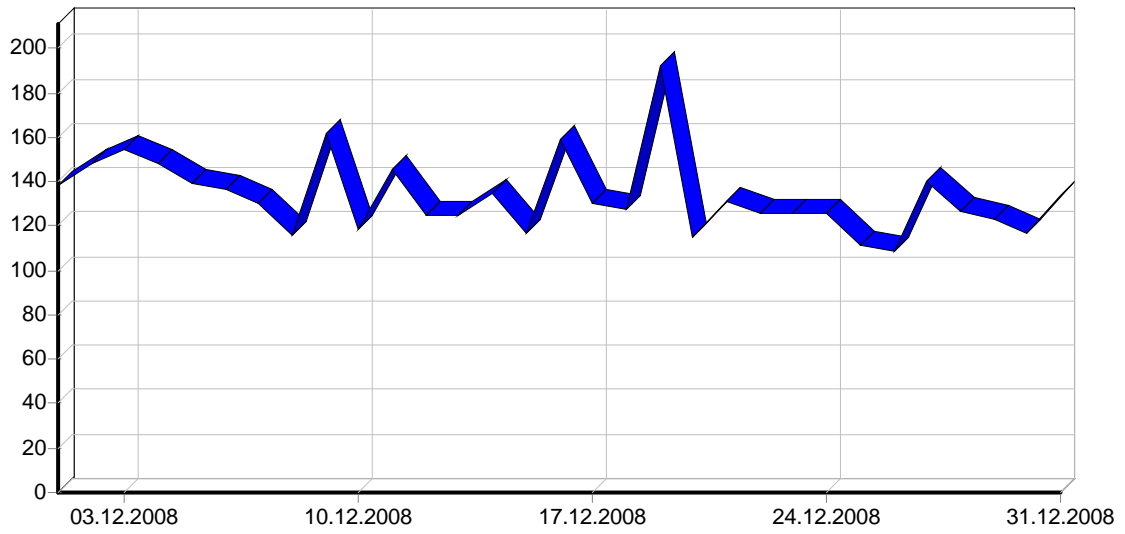

	43,097
	1,390
	10,43
	5,330
	1,618
	12,371
	399
	2,99
	4,134
	133
IP-	1,971
	1,03
	33,88
	24,96
	260,16

					()
01.12.2008	1,122	283	138	07:31	177,426
02.12.2008	1,627	313	148	05:42	32,437
03.12.2008	1,050	279	155	03:42	17,023
04.12.2008	933	233	148	06:27	17,171
05.12.2008	1,091	246	139	04:14	26,034
06.12.2008	2,757	1,035	137	13:55	50,564
07.12.2008	1,360	482	130	13:04	37,641
08.12.2008	1,553	347	116	09:12	33,529
09.12.2008	2,452	521	162	08:19	42,945
10.12.2008	1,259	160	119	06:18	24,123
11.12.2008	1,342	304	146	07:45	20,413
12.12.2008	1,032	257	125	05:01	18,974
13.12.2008	1,287	274	125	05:17	19,802
14.12.2008	1,410	262	135	05:46	20,048
15.12.2008	753	228	117	06:23	19,270
16.12.2008	1,161	493	159	06:10	51,850
17.12.2008	1,748	770	130	04:28	47,599
18.12.2008	2,110	514	128	06:56	36,004
19.12.2008	1,856	514	192	05:47	38,979
20.12.2008	1,763	437	115	10:09	39,985
21.12.2008	1,937	476	131	05:35	34,943
22.12.2008	1,310	373	126	06:24	20,854
23.12.2008	1,128	243	126	08:42	41,367
24.12.2008	1,135	311	126	05:18	21,333
25.12.2008	2,318	843	111	10:06	61,561
26.12.2008	685	216	109	08:17	12,161
27.12.2008	1,236	648	140	03:25	28,815
28.12.2008	1,006	295	127	06:01	20,072
29.12.2008	672	273	123	06:22	13,264
30.12.2008	1,252	480	117	06:55	22,752
31.12.2008	752	261	134	07:41	26,544
	43,097	12,371	4,134	06:56	1,075,495