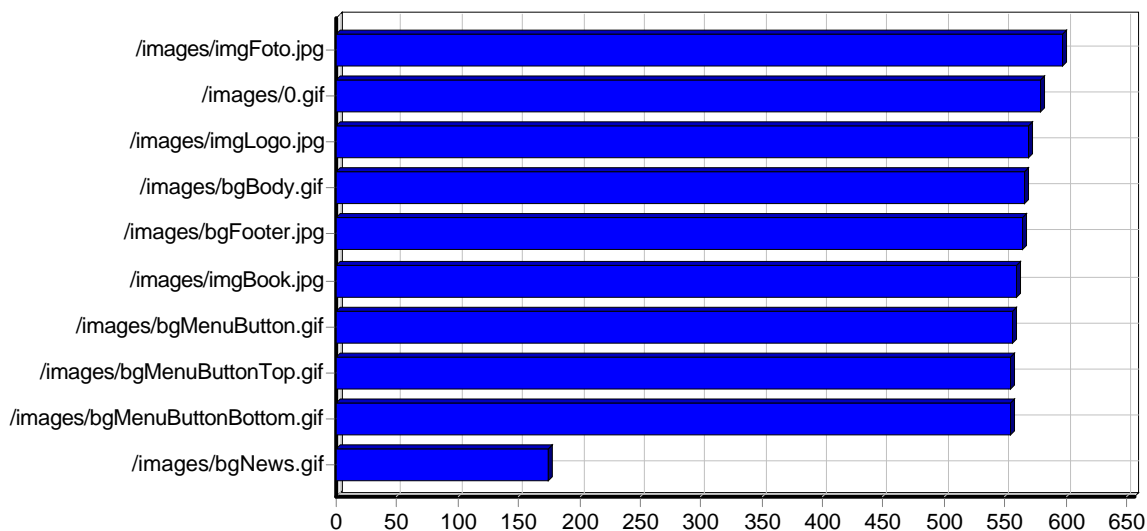

( )
1	http://www.epov.ru/images/imgFoto.jpg	819	0	597	11,842
2	http://www.epov.ru/images/0.gif	769	0	579	24
3	http://www.epov.ru/images/imgLogo.jpg	717	2	569	11,042
4	http://www.epov.ru/images/bgBody.gif	718	0	566	121
5	http://www.epov.ru/images/bgFooter.jpg	709	3	564	12,305
6	http://www.epov.ru/images/imgBook.jpg	705	1	559	6,234
7	http://www.epov.ru/images/bgMenuButton.gif	761	0	556	62
8	http://www.epov.ru/images/bgMenuButtonTop.gif	759	0	555	217
9	http://www.epov.ru/images/bgMenuButtonBottom.gif	698	0	554	193
10	http://www.epov.ru/images/bgNews.gif	201	0	174	92
11	http://www.epov.ru/content/photos/photo-55-small.jpg	87	0	82	3,092
12	http://www.epov.ru/content/photos/photo-16-small.jpg	86	0	81	2,235
13	http://www.epov.ru/content/maps/map_6.jpg	76	0	74	3,132
14	http://www.epov.ru/content/maps/map_3.jpg	73	3	68	4,118
15	http://www.epov.ru/content/maps/map_1.jpg	68	1	66	4,331
16	http://www.epov.ru/content/photos/diversiya-small.jpg	85	1	66	4,507