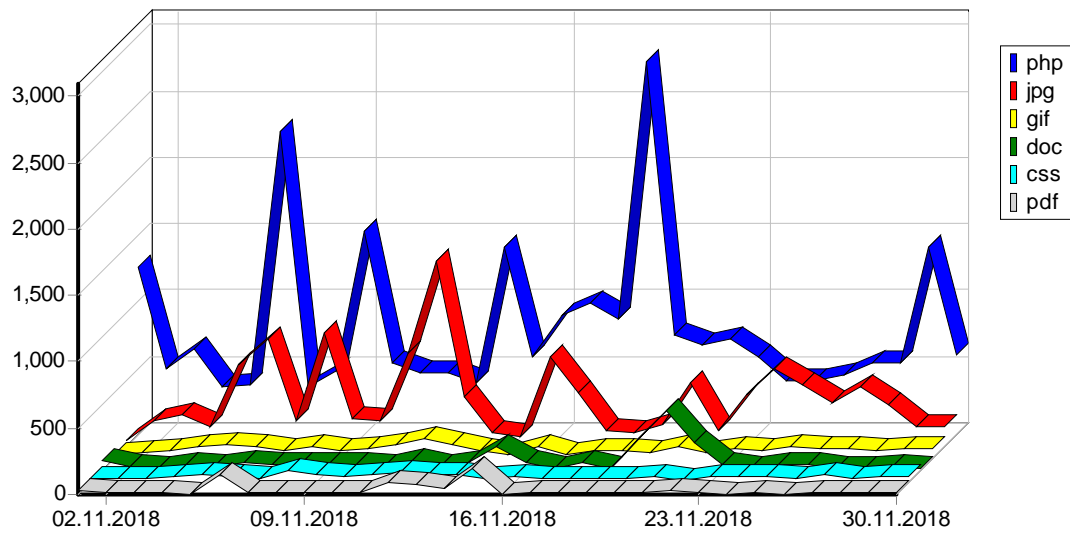

( )
1	php	24,349	0	981,205
2	jpg	11,083	10	363,528
3	gif	2,129	0	543
4	doc	2,088	6	89,133
5	css	1,310	0	4,295
6	pdf	902	140	364,335
7	js	651	0	2,053
8		21	0	229
9	html	15	0	45
10	p	1	0	8
		42,549	156	1,805,378