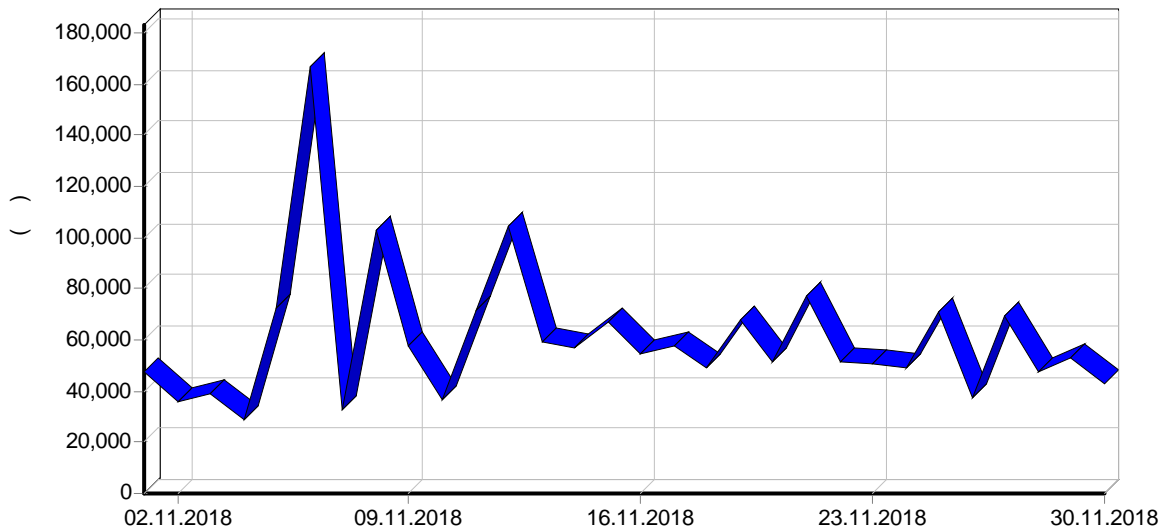

	50,254
	1,675
	3.22
	490
	7,705
	24,733
	824
	1.58
	15,611
	520
IP-	2,629
	1.72
	58.84
	35.97
	115.79

					( )
01.11.2018	1,730	1,271	310	06:43	47,226
02.11.2018	1,063	506	330	04:33	35,669
03.11.2018	1,374	661	316	06:07	38,767
04.11.2018	986	385	326	06:00	28,620
05.11.2018	1,456	381	326	04:04	72,433
06.11.2018	3,807	2,301	442	04:00	166,472
07.11.2018	962	381	349	04:34	32,459
08.11.2018	1,899	497	372	05:00	103,144
09.11.2018	2,230	1,531	505	02:34	57,451
10.11.2018	1,236	549	469	02:14	36,618
11.11.2018	1,751	487	505	02:23	71,951
12.11.2018	2,549	472	484	01:51	104,710
13.11.2018	1,328	395	443	02:33	59,008
14.11.2018	2,057	1,462	438	01:24	56,581
15.11.2018	1,426	639	712	01:32	67,305
16.11.2018	2,056	914	771	01:08	54,624
17.11.2018	1,785	1,003	817	01:05	57,387
18.11.2018	1,492	877	879	01:13	49,024
19.11.2018	3,326	2,832	880	01:08	67,839
20.11.2018	1,466	744	838	01:40	51,077
21.11.2018	2,118	681	941	01:51	76,918
22.11.2018	1,342	723	857	56	51,088
23.11.2018	1,482	610	646	02:06	50,265
24.11.2018	1,359	421	406	01:30	49,396
25.11.2018	1,280	407	432	02:54	71,061
26.11.2018	1,137	450	390	01:59	37,043
27.11.2018	1,348	568	360	02:31	69,296
28.11.2018	1,169	549	305	02:32	47,774
29.11.2018	1,946	1,412	387	02:12	53,234
30.11.2018	1,094	624	375	04:10	43,090
	<b>50,254</b>	<b>24,733</b>	<b>15,611</b>	<b>02:23</b>	<b>1,807,541</b>