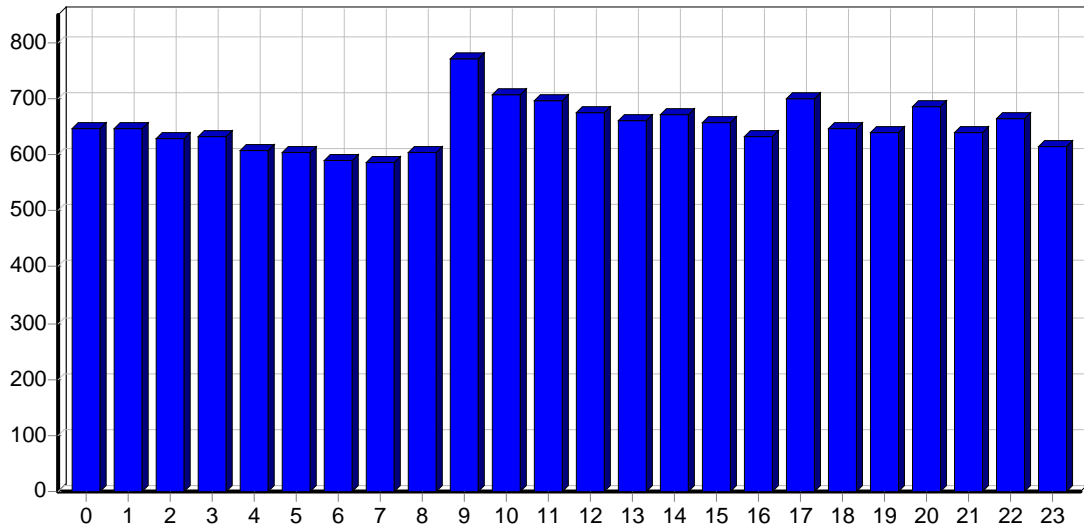

	50,254
	1,675
	3.22
	490
	7,705
	24,733
	824
	1.58
	15,611
	520
IP-	2,629
	1.72
	58.84
	35.97
	115.79

					( )
01.11.2018	1,730	1,271	310	06:43	47,226
02.11.2018	1,063	506	330	04:33	35,669
03.11.2018	1,374	661	316	06:07	38,767
04.11.2018	986	385	326	06:00	28,620
05.11.2018	1,456	381	326	04:04	72,433
06.11.2018	3,807	2,301	442	04:00	166,472
07.11.2018	962	381	349	04:34	32,459
08.11.2018	1,899	497	372	05:00	103,144
09.11.2018	2,230	1,531	505	02:34	57,451
10.11.2018	1,236	549	469	02:14	36,618
11.11.2018	1,751	487	505	02:23	71,951
12.11.2018	2,549	472	484	01:51	104,710
13.11.2018	1,328	395	443	02:33	59,008
14.11.2018	2,057	1,462	438	01:24	56,581
15.11.2018	1,426	639	712	01:32	67,305
16.11.2018	2,056	914	771	01:08	54,624
17.11.2018	1,785	1,003	817	01:05	57,387
18.11.2018	1,492	877	879	01:13	49,024
19.11.2018	3,326	2,832	880	01:08	67,839
20.11.2018	1,466	744	838	01:40	51,077
21.11.2018	2,118	681	941	01:51	76,918
22.11.2018	1,342	723	857	56	51,088
23.11.2018	1,482	610	646	02:06	50,265
24.11.2018	1,359	421	406	01:30	49,396
25.11.2018	1,280	407	432	02:54	71,061
26.11.2018	1,137	450	390	01:59	37,043
27.11.2018	1,348	568	360	02:31	69,296
28.11.2018	1,169	549	305	02:32	47,774
29.11.2018	1,946	1,412	387	02:12	53,234
30.11.2018	1,094	624	375	04:10	43,090
	<b>50,254</b>	<b>24,733</b>	<b>15,611</b>	<b>02:23</b>	<b>1,807,541</b>