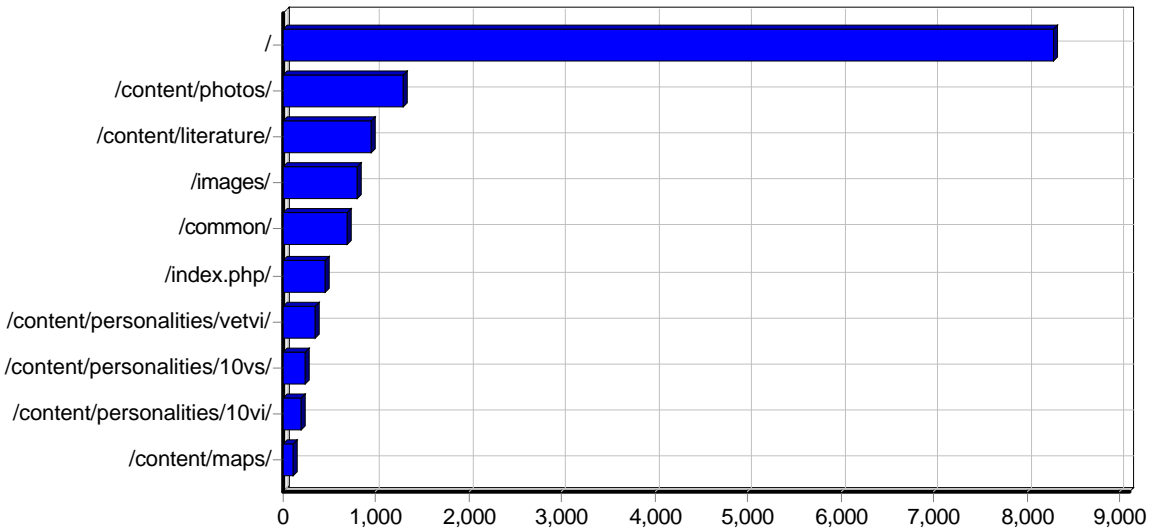

( )
1	http://www.epov.ru/	20,103	0	8,277	765,787
2	http://www.epov.ru/content/photos/	8,555	6	1,285	295,881
3	http://www.epov.ru/content/literature/	1,409	145	944	415,331
4	http://www.epov.ru/images/	3,779	4	802	28,527
5	http://www.epov.ru/common/	1,555	0	682	2,949
6	http://www.epov.ru/index.php/	1,010	0	460	22,968
7	http://www.epov.ru/content/personalities/vetvi/	346	0	342	9,398
8	http://www.epov.ru/content/personalities/10vs/	290	0	242	7,649
9	http://www.epov.ru/content/personalities/10vi/	280	0	199	7,080
10	http://www.epov.ru/content/maps/	292	0	116	18,021
11	http://www.epov.ru/content/broshura/	98	0	94	10,954
12	http://www.epov.ru/content/personalities/10vp/	99	1	89	2,464
13	http://www.epov.ru/index.php/content/photos/content/photos/	92	0	89	1,435
14	http://www.epov.ru/content/personalities/vetvi-yasash/	89	0	88	2,247
15	http://www.epov.ru/content/personalities/10vn/	85	0	82	1,898
16	http://www.epov.ru/index.php/content/photos/common/	91	0	79	2,457