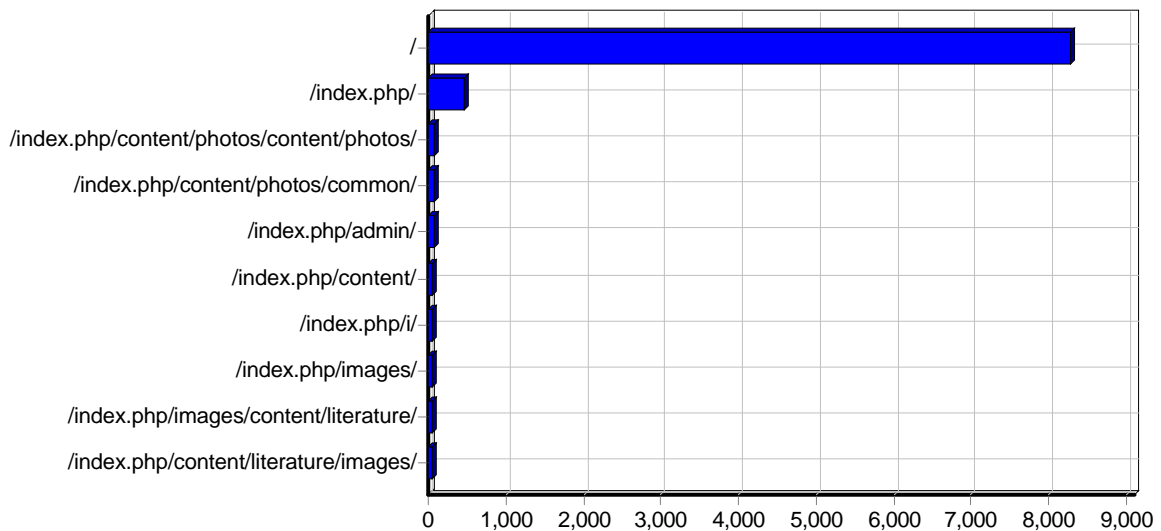

( )
1	http://www.epov.ru/	20,092	0	8,274	765,705
2	http://www.epov.ru/index.php/	1,006	0	456	22,072
3	http://www.epov.ru/index.php/content/photos/content/photos/	92	0	89	1,435
4	http://www.epov.ru/index.php/content/photos/common/	81	0	72	2,351
5	http://www.epov.ru/index.php/admin/	125	0	65	1,941
6	http://www.epov.ru/index.php/content/	233	0	61	3,102
7	http://www.epov.ru/index.php/i/	63	0	59	2,885
8	http://www.epov.ru/index.php/images/	58	0	56	2,279
9	http://www.epov.ru/index.php/images/content/literature/	47	0	46	2,296
10	http://www.epov.ru/index.php/content/literature/images/	47	0	45	866
11	http://www.epov.ru/index.php/images/content/photos/	45	0	45	2,189
12	http://www.epov.ru/index.php/content/photos/content/broshura/	65	0	41	2,542
13	http://www.epov.ru/index.php/content/maps/images/	39	0	38	6,452