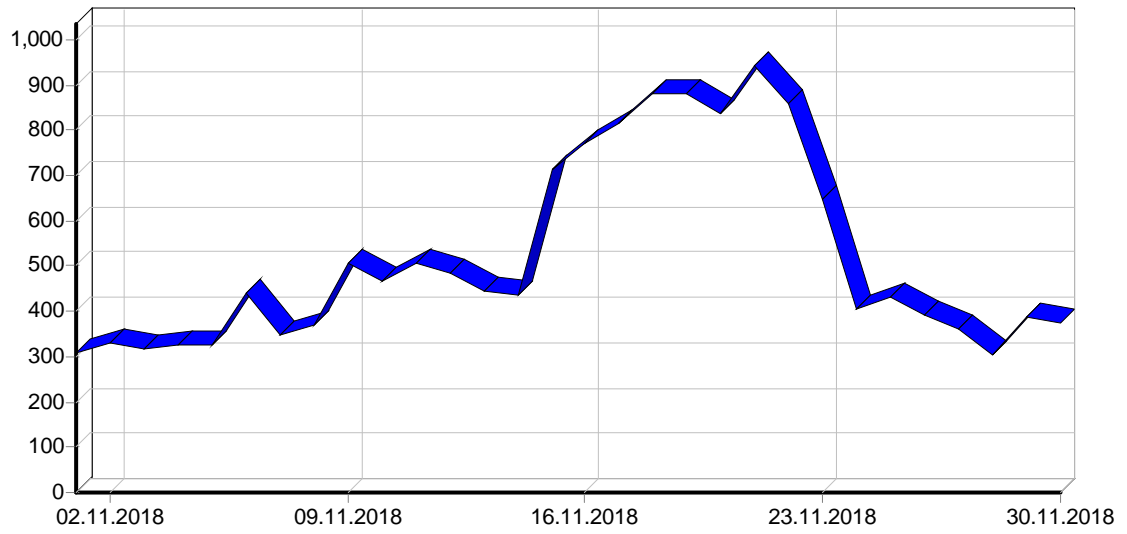

	50,254
	1,675
	3.22
	490
	7,705
	24,733
	824
	1.58
	15,611
	520
IP-	2,629
	1.72
	58.84
	35.97
	115.79

					( )
01.11.2018	1,730	1,271	310	06:43	47,226
02.11.2018	1,063	506	330	04:33	35,669
03.11.2018	1,374	661	316	06:07	38,767
04.11.2018	986	385	326	06:00	28,620
05.11.2018	1,456	381	326	04:04	72,433
06.11.2018	3,807	2,301	442	04:00	166,472
07.11.2018	962	381	349	04:34	32,459
08.11.2018	1,899	497	372	05:00	103,144
09.11.2018	2,230	1,531	505	02:34	57,451
10.11.2018	1,236	549	469	02:14	36,618
11.11.2018	1,751	487	505	02:23	71,951
12.11.2018	2,549	472	484	01:51	104,710
13.11.2018	1,328	395	443	02:33	59,008
14.11.2018	2,057	1,462	438	01:24	56,581
15.11.2018	1,426	639	712	01:32	67,305
16.11.2018	2,056	914	771	01:08	54,624
17.11.2018	1,785	1,003	817	01:05	57,387
18.11.2018	1,492	877	879	01:13	49,024
19.11.2018	3,326	2,832	880	01:08	67,839
20.11.2018	1,466	744	838	01:40	51,077
21.11.2018	2,118	681	941	01:51	76,918
22.11.2018	1,342	723	857	56	51,088
23.11.2018	1,482	610	646	02:06	50,265
24.11.2018	1,359	421	406	01:30	49,396
25.11.2018	1,280	407	432	02:54	71,061
26.11.2018	1,137	450	390	01:59	37,043
27.11.2018	1,348	568	360	02:31	69,296
28.11.2018	1,169	549	305	02:32	47,774
29.11.2018	1,946	1,412	387	02:12	53,234
30.11.2018	1,094	624	375	04:10	43,090
	<b>50,254</b>	<b>24,733</b>	<b>15,611</b>	<b>02:23</b>	<b>1,807,541</b>