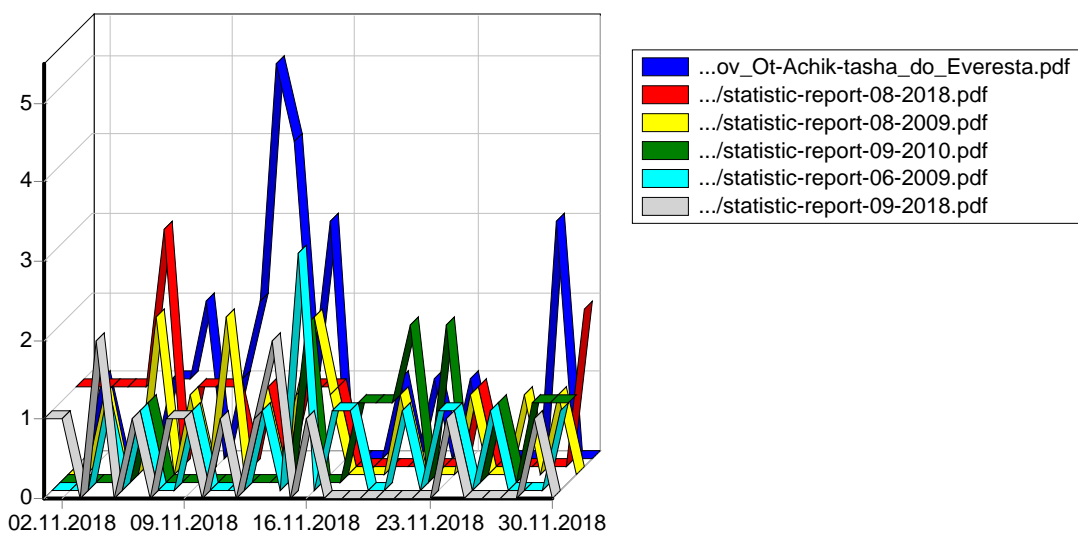

( )
1	http://www.epov.ru/content/literature/VEpov_Ot-Achik-tasha_do_Everesta.pdf	151	124	27	80,706
2	http://www.epov.ru/content/literature/statistic-report-08-2018.pdf	21	2	18	2,738
3	http://www.epov.ru/content/literature/statistic-report-08-2009.pdf	15	0	15	2,221
4	http://www.epov.ru/content/literature/statistic-report-09-2010.pdf	14	0	14	2,101
5	http://www.epov.ru/content/literature/statistic-report-06-2009.pdf	14	0	14	2,062
6	http://www.epov.ru/content/literature/statistic-report-09-2018.pdf	14	0	14	1,988
7	http://www.epov.ru/content/literature/statistic-report-02-2012.pdf	14	0	14	2,045
8	http://www.epov.ru/content/literature/statistic-report-09-2016.pdf	12	0	12	1,946
9	http://www.epov.ru/content/literature/galkin-paper-japan.pdf	25	14	11	4,076
10	http://www.epov.ru/content/literature/statistic-report-09-2007.pdf	10	0	10	1,464
11	http://www.epov.ru/content/literature/statistic-report-12-2011.pdf	9	0	9	1,307
12	http://www.epov.ru/content/literature/statistic-report-03-2015.pdf	8	0	8	1,178
13	http://www.epov.ru/content/literature/statistic-report-07-2011.pdf	8	0	8	1,173
14	http://www.epov.ru/content/literature/statistic-report-01-2008.pdf	8	0	8	1,314
15	http://www.epov.ru/content/literature/statistic-report-11-2008.pdf	8	0	8	1,162