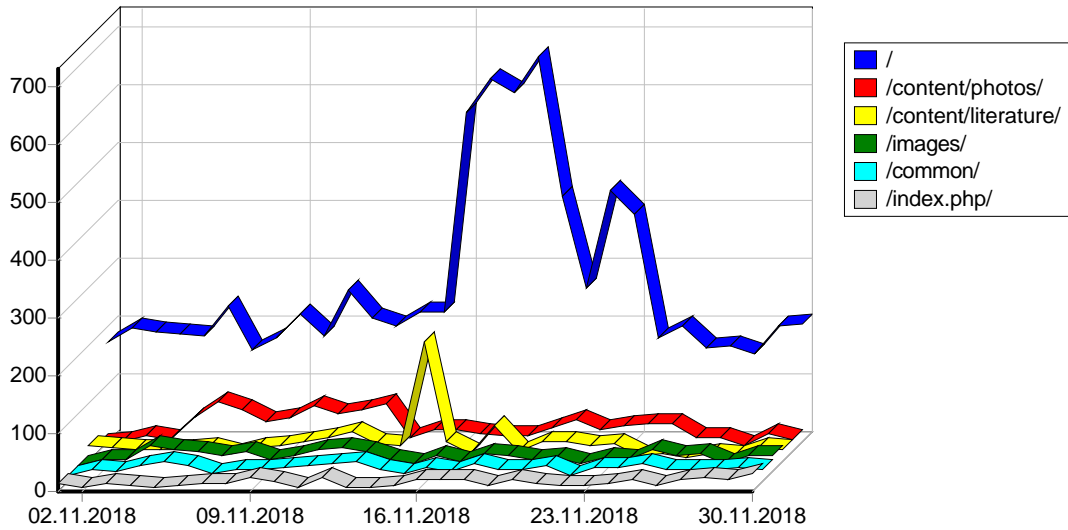

( )
1	http://www.epov.ru/	20,103	0	8,277	765,787
2	http://www.epov.ru/content/photos/	8,555	6	1,285	295,881
3	http://www.epov.ru/content/literature/	1,409	145	944	415,331
4	http://www.epov.ru/images/	3,779	4	802	28,527
5	http://www.epov.ru/common/	1,555	0	682	2,949
6	http://www.epov.ru/index.php/	1,010	0	460	22,968
7	http://www.epov.ru/content/personalities/vetvi/	346	0	342	9,398
8	http://www.epov.ru/content/personalities/10vs/	290	0	242	7,649
9	http://www.epov.ru/content/personalities/10vi/	280	0	199	7,080
10	http://www.epov.ru/content/maps/	292	0	116	18,021
11	http://www.epov.ru/content/broshura/	98	0	94	10,954
12	http://www.epov.ru/content/personalities/10vp/	99	1	89	2,464
13	http://www.epov.ru/index.php/content/photos/content/photos/	92	0	89	1,435
14	http://www.epov.ru/content/personalities/vetvi-yasash/	89	0	88	2,247
15	http://www.epov.ru/content/personalities/10vn/	85	0	82	1,898
16	http://www.epov.ru/index.php/content/photos/common/	91	0	79	2,457