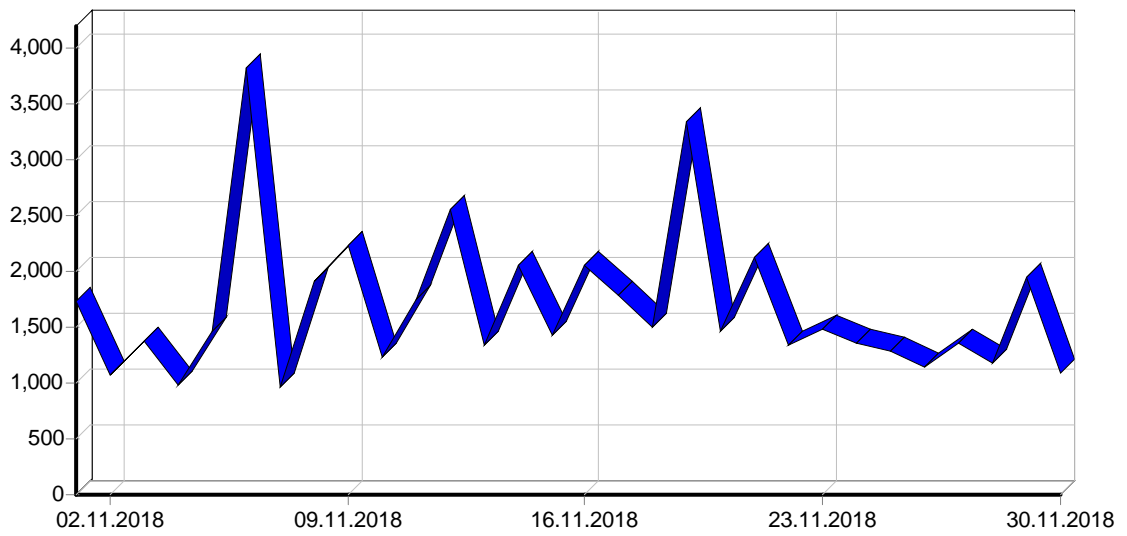

	50,254
	1,675
	3.22
	490
	7,705
	24,733
	824
	1.58
	15,611
	520
IP-	2,629
	1.72
	58.84
	35.97
	115.79

					( )
01.11.2018	1,730	1,271	310	06:43	47,226
02.11.2018	1,063	506	330	04:33	35,669
03.11.2018	1,374	661	316	06:07	38,767
04.11.2018	986	385	326	06:00	28,620
05.11.2018	1,456	381	326	04:04	72,433
06.11.2018	3,807	2,301	442	04:00	166,472
07.11.2018	962	381	349	04:34	32,459
08.11.2018	1,899	497	372	05:00	103,144
09.11.2018	2,230	1,531	505	02:34	57,451
10.11.2018	1,236	549	469	02:14	36,618
11.11.2018	1,751	487	505	02:23	71,951
12.11.2018	2,549	472	484	01:51	104,710
13.11.2018	1,328	395	443	02:33	59,008
14.11.2018	2,057	1,462	438	01:24	56,581
15.11.2018	1,426	639	712	01:32	67,305
16.11.2018	2,056	914	771	01:08	54,624
17.11.2018	1,785	1,003	817	01:05	57,387
18.11.2018	1,492	877	879	01:13	49,024
19.11.2018	3,326	2,832	880	01:08	67,839
20.11.2018	1,466	744	838	01:40	51,077
21.11.2018	2,118	681	941	01:51	76,918
22.11.2018	1,342	723	857	56	51,088
23.11.2018	1,482	610	646	02:06	50,265
24.11.2018	1,359	421	406	01:30	49,396
25.11.2018	1,280	407	432	02:54	71,061
26.11.2018	1,137	450	390	01:59	37,043
27.11.2018	1,348	568	360	02:31	69,296
28.11.2018	1,169	549	305	02:32	47,774
29.11.2018	1,946	1,412	387	02:12	53,234
30.11.2018	1,094	624	375	04:10	43,090
	<b>50,254</b>	<b>24,733</b>	<b>15,611</b>	<b>02:23</b>	<b>1,807,541</b>