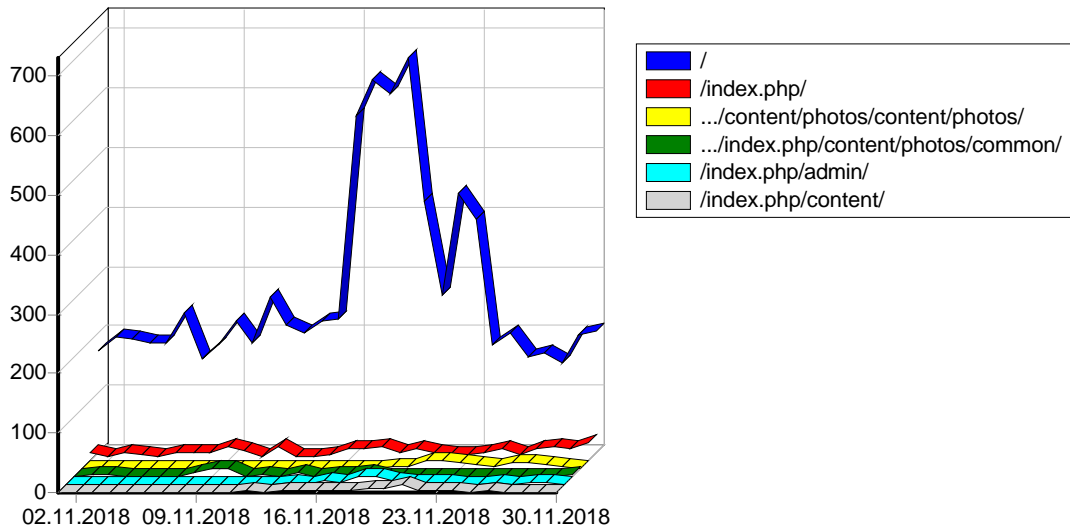

( )
1	http://www.epov.ru/	20,092	0	8,274	765,705
2	http://www.epov.ru/index.php/	1,006	0	456	22,072
3	http://www.epov.ru/index.php/content/photos/content/photos/	92	0	89	1,435
4	http://www.epov.ru/index.php/content/photos/common/	81	0	72	2,351
5	http://www.epov.ru/index.php/admin/	125	0	65	1,941
6	http://www.epov.ru/index.php/content/	233	0	61	3,102
7	http://www.epov.ru/index.php/i/	63	0	59	2,885
8	http://www.epov.ru/index.php/images/	58	0	56	2,279
9	http://www.epov.ru/index.php/images/content/literature/	47	0	46	2,296
10	http://www.epov.ru/index.php/content/literature/images/	47	0	45	866
11	http://www.epov.ru/index.php/images/content/photos/	45	0	45	2,189
12	http://www.epov.ru/index.php/content/photos/content/broshura/	65	0	41	2,542
13	http://www.epov.ru/index.php/content/maps/images/	39	0	38	6,452