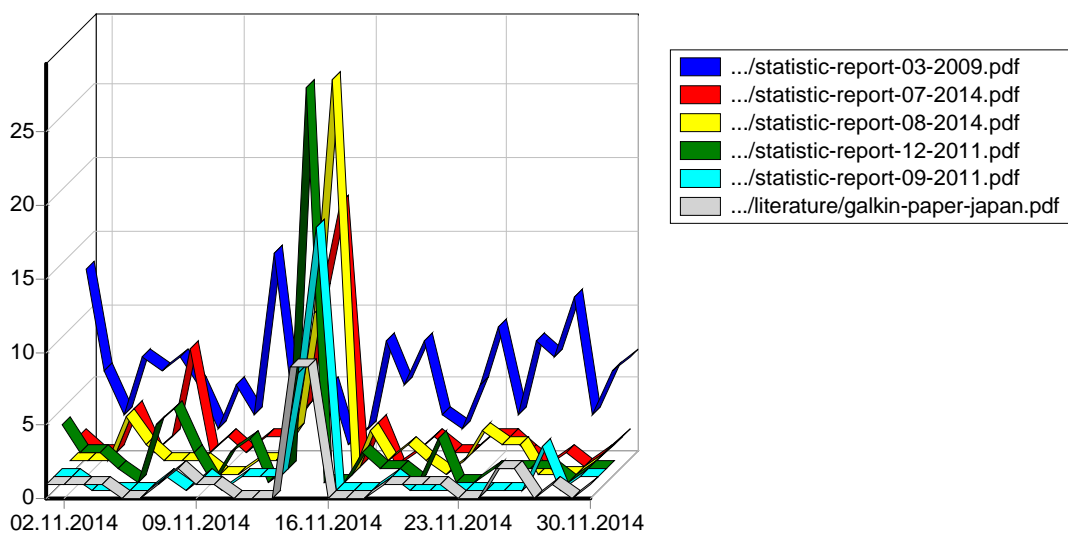

( )
1	http://www.epov.ru/content/literature/statistic-report-03-2009.pdf	229	0	172	35,146
2	http://www.epov.ru/content/literature/statistic-report-07-2014.pdf	106	0	78	11,536
3	http://www.epov.ru/content/literature/statistic-report-08-2014.pdf	135	45	73	11,411
4	http://www.epov.ru/content/literature/statistic-report-12-2011.pdf	220	100	66	19,927
5	http://www.epov.ru/content/literature/statistic-report-09-2011.pdf	40	1	39	4,186
6	http://www.epov.ru/content/literature/galkin-paper-japan.pdf	41	2	37	6,900
7	http://www.epov.ru/content/literature/statistic-report-05-2013.pdf	28	0	28	2,108
8	http://www.epov.ru/content/literature/statistic-report-02-2014.pdf	27	0	27	1,859
9	http://www.epov.ru/content/literature/mv-broshura.pdf	27	0	27	16,815
10	http://www.epov.ru/content/literature/avvan-i-gayro.pdf	344	304	22	318,814
11	http://www.epov.ru/content/literature/statistic-report-05-2011.pdf	31	0	22	4,147
12	http://www.epov.ru/content/literature/statistic-report-01-2012.pdf	22	0	22	2,286
13	http://www.epov.ru/content/literature/teoriya-otnositelnosti.pdf	21	0	21	103,103
14	http://www.epov.ru/content/literature/statistic-report-01-2010.pdf	19	0	19	2,159
15	http://www.epov.ru/content/literature/statistic-report-10-2009.pdf	17	0	17	1,470
16	http://www.epov.ru/content/literature/statistic-report-04-2011.pdf	19	2	17	971