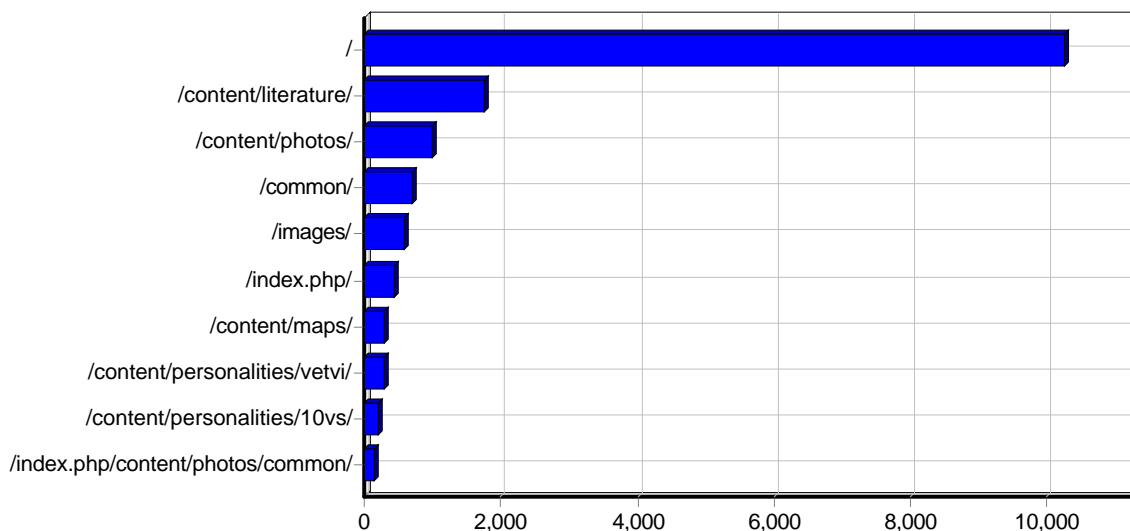

( )
1	http://www.epov.ru/	31,776	0	10,250	894,782
2	http://www.epov.ru/content/literature/	4,470	535	1,754	932,698
3	http://www.epov.ru/content/photos/	12,778	20	987	423,229
4	http://www.epov.ru/common/	2,770	0	712	4,850
5	http://www.epov.ru/images/	6,638	12	584	48,093
6	http://www.epov.ru/index.php/	1,939	0	443	15,347
7	http://www.epov.ru/content/maps/	660	2	299	39,677
8	http://www.epov.ru/content/personalities/vetvi/	943	2	295	21,736
9	http://www.epov.ru/content/personalities/10vs/	866	2	216	22,278
10	http://www.epov.ru/index.php/content/photos/common/	1,439	0	155	7,229
11	http://www.epov.ru/content/personalities/10vi/	477	0	148	10,760
12	http://www.epov.ru/content/personalities/vetvi-yasash/	279	0	114	7,179
13	http://www.epov.ru/index.php/content/photos/common/content/photos/	2,070	0	108	43,074
14	http://www.epov.ru/content/personalities/10sn/	238	0	101	5,410
15	http://www.epov.ru/content/personalities/10vn/	303	0	92	6,571
16	http://www.epov.ru/index.php/content/photos/	1,317	0	87	8,919