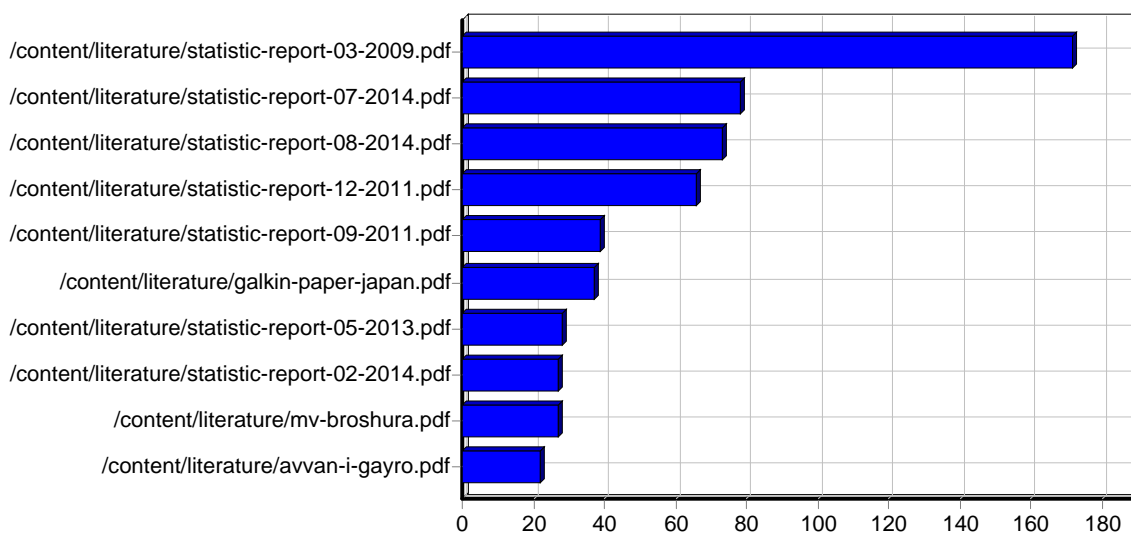

( )
1	http://www.epov.ru/content/literature/statistic-report-03-2009.pdf	229	0	172	35,146
2	http://www.epov.ru/content/literature/statistic-report-07-2014.pdf	106	0	78	11,536
3	http://www.epov.ru/content/literature/statistic-report-08-2014.pdf	135	45	73	11,411
4	http://www.epov.ru/content/literature/statistic-report-12-2011.pdf	220	100	66	19,927
5	http://www.epov.ru/content/literature/statistic-report-09-2011.pdf	40	1	39	4,186
6	http://www.epov.ru/content/literature/galkin-paper-japan.pdf	41	2	37	6,900
7	http://www.epov.ru/content/literature/statistic-report-05-2013.pdf	28	0	28	2,108
8	http://www.epov.ru/content/literature/statistic-report-02-2014.pdf	27	0	27	1,859
9	http://www.epov.ru/content/literature/mv-broshura.pdf	27	0	27	16,815
10	http://www.epov.ru/content/literature/avvan-i-gayro.pdf	344	304	22	318,814
11	http://www.epov.ru/content/literature/statistic-report-05-2011.pdf	31	0	22	4,147
12	http://www.epov.ru/content/literature/statistic-report-01-2012.pdf	22	0	22	2,286
13	http://www.epov.ru/content/literature/teoriya-otnositelnosti.pdf	21	0	21	103,103
14	http://www.epov.ru/content/literature/statistic-report-01-2010.pdf	19	0	19	2,159
15	http://www.epov.ru/content/literature/statistic-report-10-2009.pdf	17	0	17	1,470
16	http://www.epov.ru/content/literature/statistic-report-04-2011.pdf	19	2	17	971