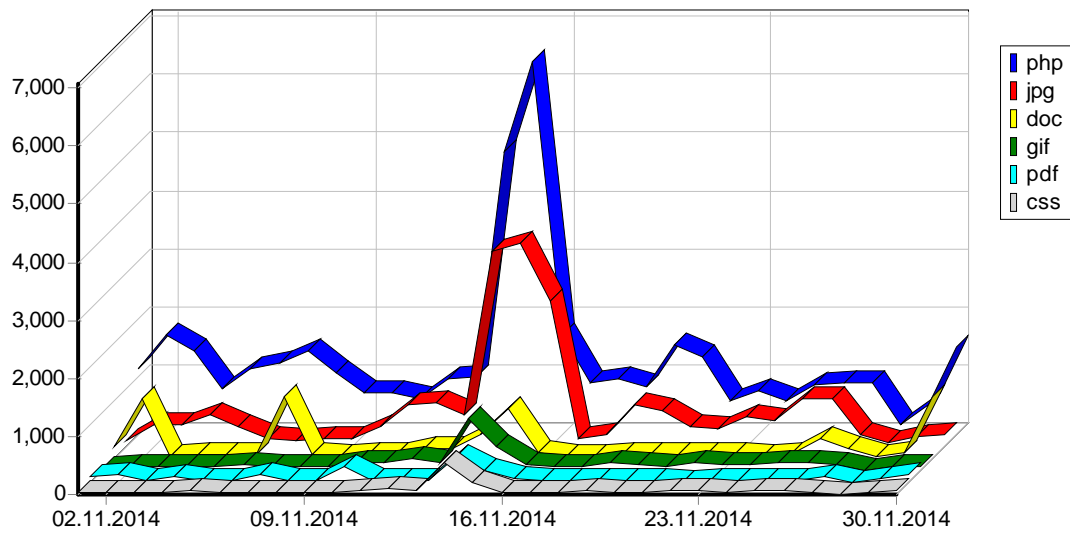

( )
1	php	39,381	0	982,402
2	jpg	19,559	32	590,550
3	doc	6,780	12	269,832
4	gif	3,866	2	3,370
5	pdf	2,372	527	769,996
6	css	2,163	0	6,492
7	js	956	0	2,597
8	html	29	0	7
9		5	0	70
		75,111	573	2,625,321