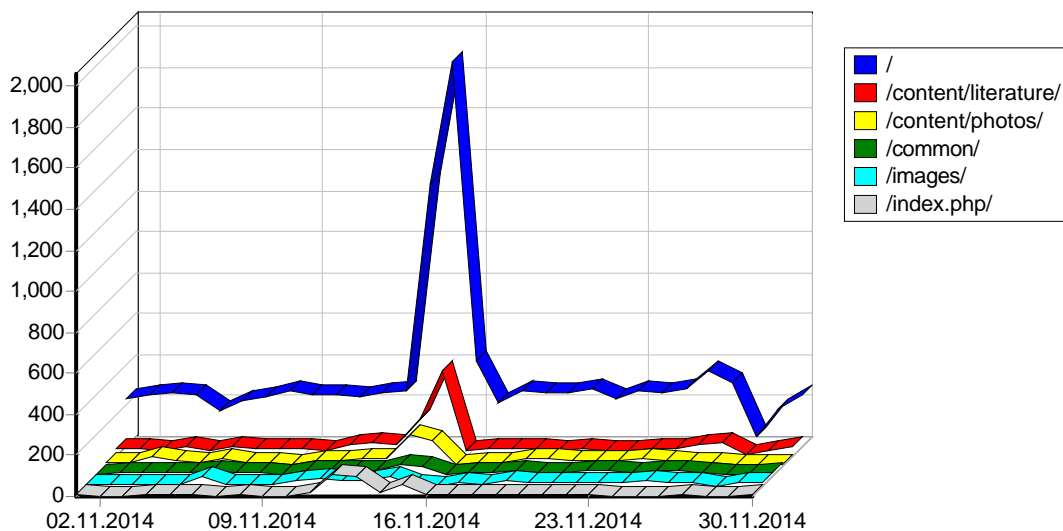

( )
1	http://www.epov.ru/	31,776	0	10,250	894,782
2	http://www.epov.ru/content/literature/	4,470	535	1,754	932,698
3	http://www.epov.ru/content/photos/	12,778	20	987	423,229
4	http://www.epov.ru/common/	2,770	0	712	4,850
5	http://www.epov.ru/images/	6,638	12	584	48,093
6	http://www.epov.ru/index.php/	1,939	0	443	15,347
7	http://www.epov.ru/content/maps/	660	2	299	39,677
8	http://www.epov.ru/content/personalities/vetvi/	943	2	295	21,736
9	http://www.epov.ru/content/personalities/10vs/	866	2	216	22,278
10	http://www.epov.ru/index.php/content/photos/common/	1,439	0	155	7,229
11	http://www.epov.ru/content/personalities/10vi/	477	0	148	10,760
12	http://www.epov.ru/content/personalities/vetvi-yasash/	279	0	114	7,179
13	http://www.epov.ru/index.php/content/photos/common/content/photos/	2,070	0	108	43,074
14	http://www.epov.ru/content/personalities/10sn/	238	0	101	5,410
15	http://www.epov.ru/content/personalities/10vn/	303	0	92	6,571
16	http://www.epov.ru/index.php/content/photos/	1,317	0	87	8,919