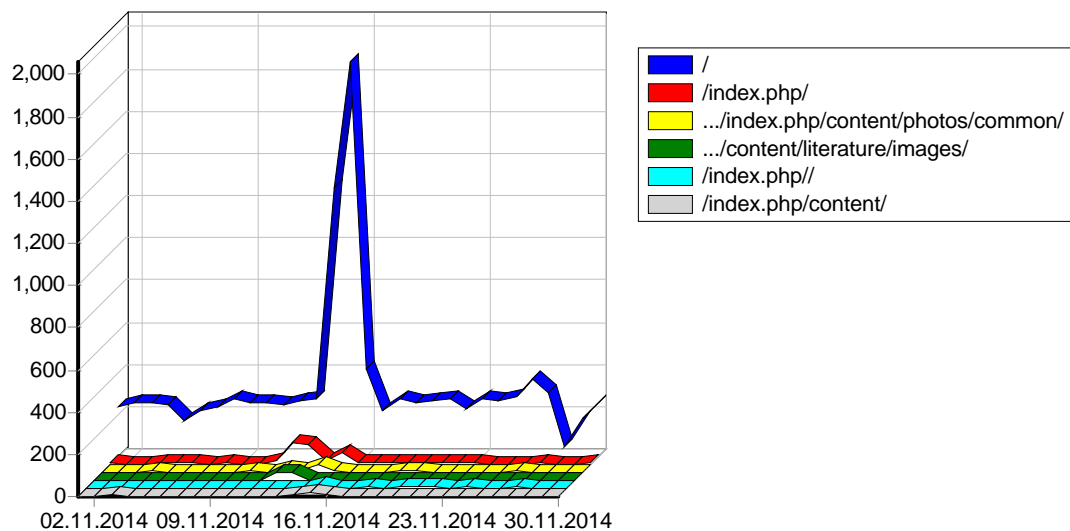

( )
1	http://www.epov.ru/	31,773	0	10,250	894,740
2	http://www.epov.ru/index.php/	1,939	0	443	15,347
3	http://www.epov.ru/index.php/content/photos/common/	1,439	0	155	7,229
4	http://www.epov.ru/index.php/content/literature/images/	105	0	82	3,356
5	http://www.epov.ru/index.php//	101	0	79	3,812
6	http://www.epov.ru/index.php/content/	595	0	68	4,086
7	http://www.epov.ru/index.php/images/	62	0	56	1,101
8	http://www.epov.ru/index.php/content/photos/	1,088	0	53	4,972
9	http://www.epov.ru/index.php/images/images/	43	0	41	938
10	http://www.epov.ru/content/literature/rodoslovnaya-korennih-zabaykaltsev/	35	0	35	891
11	http://www.epov.ru/content/literature/ya-vash-dyadya/	34	0	34	775
12	http://www.epov.ru/index.php/content/photos/content/broshura/	842	0	32	5,150
13	http://www.epov.ru/content/literature/neutomimiy-doctor/	28	0	28	1,054