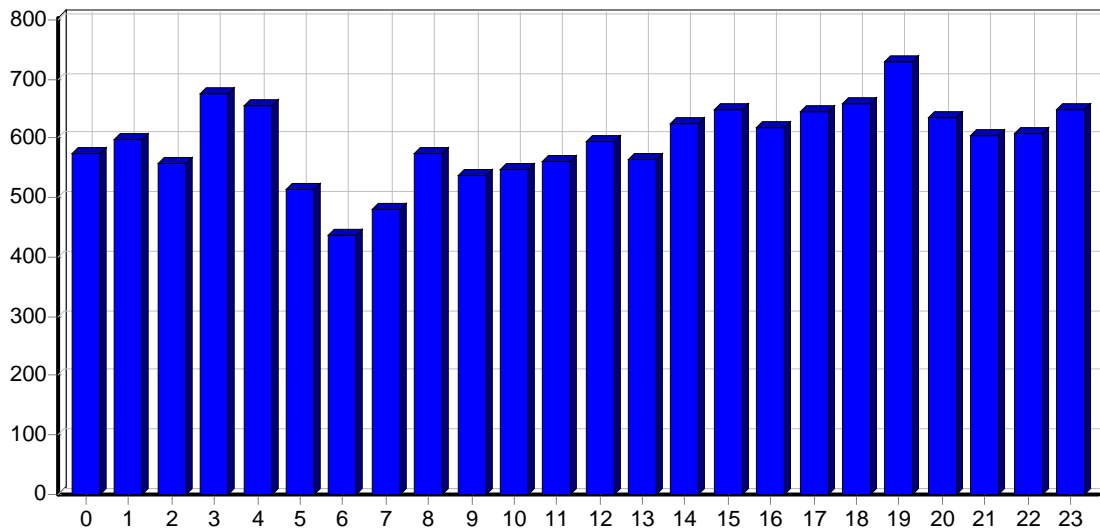

	79,910
	2,663
	5.59
	1,604
	4,799
	40,018
	1,333
	2.80
	14,298
	476
IP-	2,362
	2.50
	85.50
	32.87
	183.71

					()
01.11.2014	1,710	1,147	341	05:56	35,096
02.11.2014	3,570	1,783	360	04:45	73,952
03.11.2014	2,103	1,456	386	06:57	54,455
04.11.2014	1,768	797	347	11:21	64,548
05.11.2014	1,812	1,153	276	02:16	63,401
06.11.2014	1,712	1,244	386	06:02	64,560
07.11.2014	2,949	1,440	349	02:27	78,718
08.11.2014	1,557	1,089	363	11:34	67,140
09.11.2014	1,104	733	357	03:53	28,338
10.11.2014	1,684	727	352	11:08	76,259
11.11.2014	1,784	641	360	03:35	52,775
12.11.2014	2,439	954	474	05:48	76,395
13.11.2014	2,178	1,020	461	07:52	53,784
14.11.2014	11,537	4,990	1,654	14:15	515,955
15.11.2014	12,591	6,597	2,390	11:07	349,805
16.11.2014	4,788	1,737	545	02:44	136,047
17.11.2014	1,314	892	306	06:06	43,616
18.11.2014	1,434	958	409	04:01	34,630
19.11.2014	2,083	866	403	06:32	51,463
20.11.2014	2,544	1,567	379	05:12	103,936
21.11.2014	2,021	1,344	372	07:10	46,467
22.11.2014	1,364	619	318	07:13	36,007
23.11.2014	1,658	777	365	03:12	52,801
24.11.2014	1,414	595	381	05:12	61,671
25.11.2014	2,160	851	405	04:31	93,132
26.11.2014	2,486	929	481	08:17	72,620
27.11.2014	1,603	892	420	08:51	82,869
28.11.2014	333	183	65	09:06	9,957
29.11.2014	993	512	254	08:37	51,622
30.11.2014	3,217	1,525	339	05:45	94,595
	79,910	40,018	14,298	07:56	2,626,629