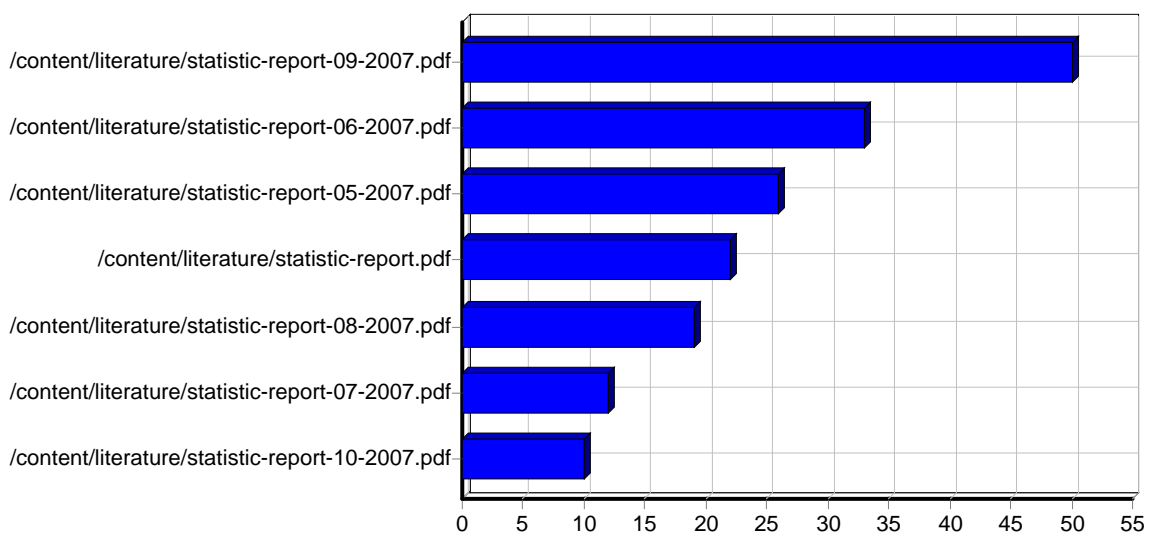

14	http://www.epov.ru/content/personalities/3/	2	0	2	0
15	http://www.epov.ru/content/personalities/10vn/	2	0	2	0
16	http://www.epov.ru/content/personalities/8sn/	1	0	1	0
17	http://www.epov.ru/content/personalities/9vi/	1	0	1	0
18	http://www.epov.ru/content/personalities/8vn/	1	0	1	0
19	http://www.epov.ru/content/personalities/1/	1	0	1	0
20	http://www.epov.ru/content/personalities/0/	1	0	1	0
21	http://www.epov.ru/	2	0	1	13
22	http://www.epov.ru/content/personalities/7/	1	0	1	0
23	http://www.epov.ru/content/personalities/2/	1	0	1	0
24	http://www.epov.ru/content/personalities/10vm/	1	0	1	0
		9,211	0	-	145,373

					( )
1	http://www.epov.ru/content/literature/statistic-report-09-2007.pdf	64	9	50	6,029
2	http://www.epov.ru/content/literature/statistic-report-06-2007.pdf	40	7	33	2,179