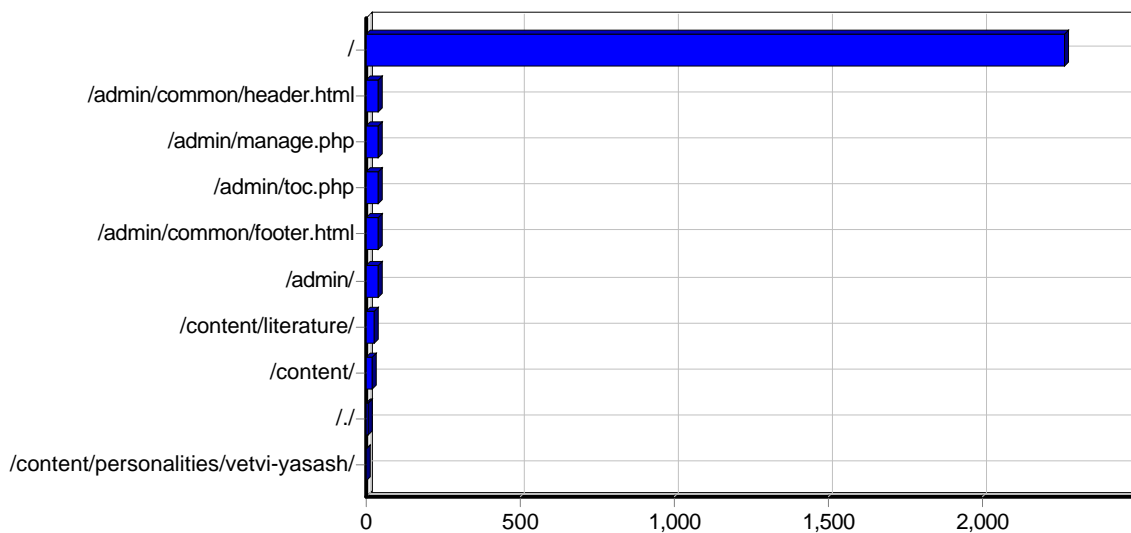

( )
1	http://www.epov.ru/	8,802	0	2,264	134,791
2	http://www.epov.ru/admin/common/header.html	37	0	37	3
3	http://www.epov.ru/admin/manage.php	120	0	37	10,254
4	http://www.epov.ru/admin/toc.php	38	0	37	40
5	http://www.epov.ru/admin/common/footer.html	37	0	37	3
6	http://www.epov.ru/admin/	60	0	37	27
7	http://www.epov.ru/content/literature/	27	0	27	0
8	http://www.epov.ru/content/	55	0	19	16
9	http://www.epov.ru/./	10	0	8	100
10	http://www.epov.ru/content/personalities/vetvi-yasash/	3	0	3	0
11	http://www.epov.ru/content/personalities/10vs/	3	0	3	0
12	http://www.epov.ru/content/personalities/vetvi/	3	0	3	0
13	http://www.epov.ruhttp://www.epov.ru/	2	0	2	121