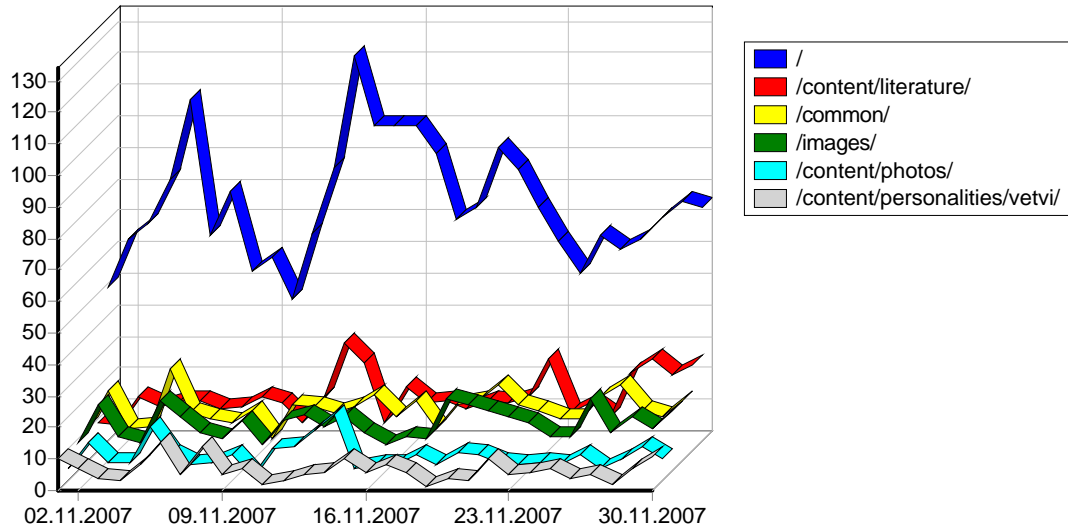

3	http://www.epov.ru/content/literature/statistic-report-05-2007.pdf	29	2	26	1,919
4	http://www.epov.ru/content/literature/statistic-report.pdf	30	6	22	3,508
5	http://www.epov.ru/content/literature/statistic-report-08-2007.pdf	20	1	19	2,301
6	http://www.epov.ru/content/literature/statistic-report-07-2007.pdf	13	0	12	1,193
7	http://www.epov.ru/content/literature/statistic-report-10-2007.pdf	11	0	10	1,278
		207	25	-	18,410

					( )
1	http://www.epov.ru/	8,803	0	2,264	134,801
2	http://www.epov.ru/content/literature/	1,631	32	520	91,469
3	http://www.epov.ru/common/	4,788	0	491	8,068
4	http://www.epov.ru/images/	4,846	9	442	27,697
5	http://www.epov.ru/content/photos/	5,658	11	234	162,947
6	http://www.epov.ru/content/personalities/vetvi/	726	7	189	13,906
7	http://www.epov.ru/content/personalities/vetvi-yasash/	390	1	137	6,742
8	http://www.epov.ru/content/maps/	331	1	82	18,456