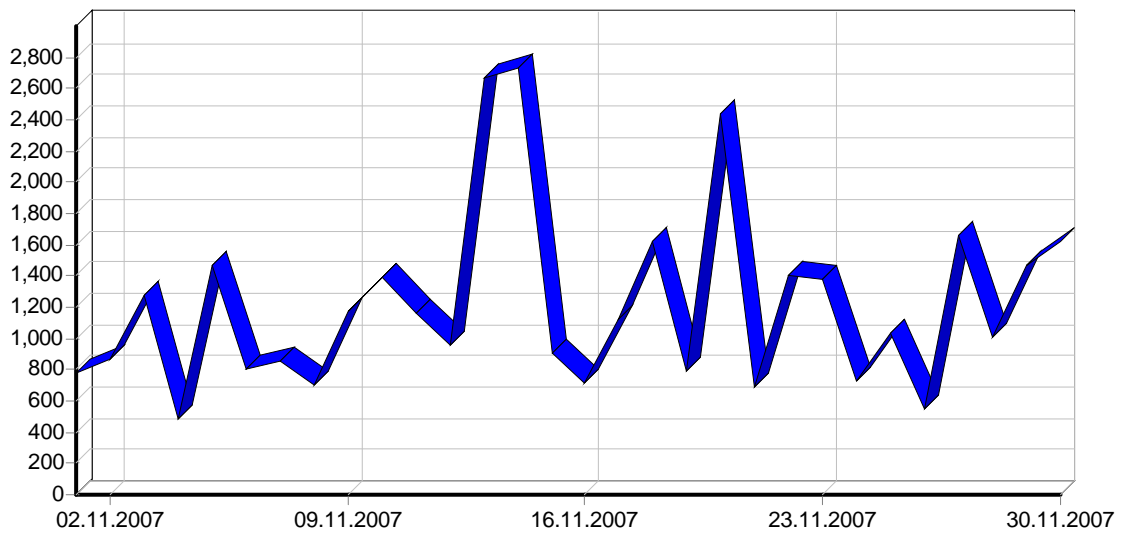

	36,424
	1,214
	10.89
	5,951
	3,421
	9,365
	312
	2.80
	3,346
	111
IP-	1,468
	524.81
	17.49
	14.75
	160.61

					( )
01.11.2007	782	154	83	03:29	11,681
02.11.2007	869	164	93	02:34	13,107
03.11.2007	1,275	297	103	03:21	20,030
04.11.2007	481	174	116	01:22	5,927
05.11.2007	1,471	399	148	06:08	27,393
06.11.2007	799	217	110	02:02	13,193
07.11.2007	851	251	108	04:10	8,384
08.11.2007	707	173	101	01:29	8,241
09.11.2007	1,168	329	93	04:50	18,057
10.11.2007	1,387	398	82	03:49	12,315
11.11.2007	1,164	317	93	02:54	17,235
12.11.2007	954	285	121	03:02	13,019
13.11.2007	2,664	915	159	12:09	42,381
14.11.2007	2,726	621	131	17:12	53,581
15.11.2007	908	213	130	06:54	8,161
16.11.2007	711	328	134	03:34	11,586
17.11.2007	1,120	245	117	01:58	11,906
18.11.2007	1,618	390	109	12:14	33,457
19.11.2007	789	179	101	01:58	11,827
20.11.2007	2,442	432	125	06:53	40,292
21.11.2007	683	210	114	03:12	9,819
22.11.2007	1,401	140	109	07:00	13,985
23.11.2007	1,378	270	110	04:57	21,228
24.11.2007	732	226	82	05:05	16,250
25.11.2007	1,032	256	107	03:25	13,427
26.11.2007	555	138	101	05:00	9,356
27.11.2007	1,658	501	108	05:04	17,319
28.11.2007	1,003	218	109	08:38	11,645
29.11.2007	1,473	439	112	07:38	19,842
30.11.2007	1,623	486	137	06:31	22,745
	<b>36,424</b>	<b>9,365</b>	<b>3,346</b>	<b>05:32</b>	<b>537,402</b>