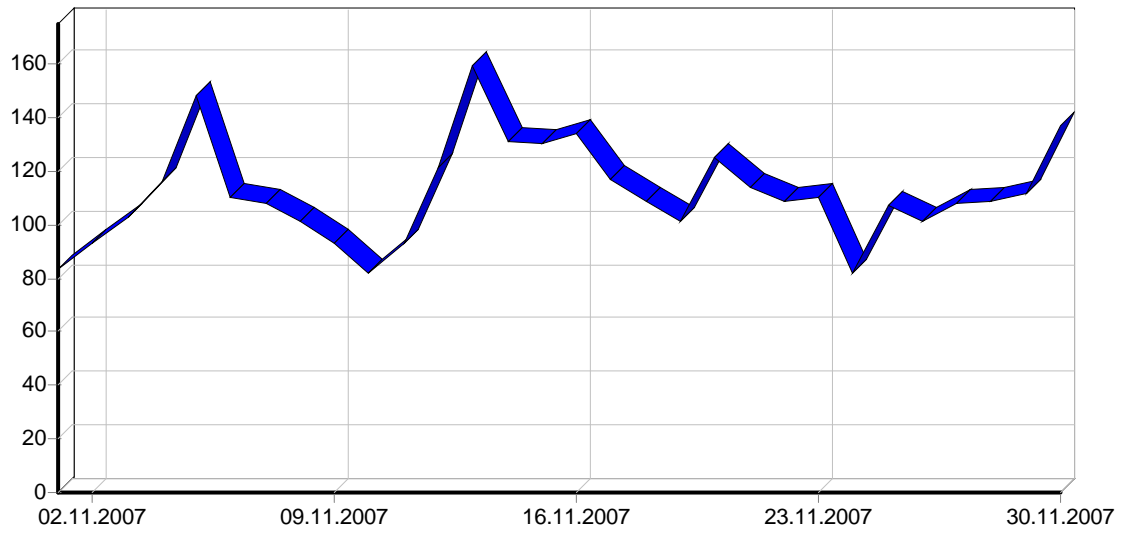

	36,424
	1,214
	10.89
	5,951
	3,421
	9,365
	312
	2.80
	3,346
	111
IP-	1,468
	524.81
	17.49
	14.75
	160.61

					( )
01.11.2007	782	154	83	03:29	11,681
02.11.2007	869	164	93	02:34	13,107
03.11.2007	1,275	297	103	03:21	20,030
04.11.2007	481	174	116	01:22	5,927
05.11.2007	1,471	399	148	06:08	27,393
06.11.2007	799	217	110	02:02	13,193
07.11.2007	851	251	108	04:10	8,384
08.11.2007	707	173	101	01:29	8,241
09.11.2007	1,168	329	93	04:50	18,057
10.11.2007	1,387	398	82	03:49	12,315
11.11.2007	1,164	317	93	02:54	17,235
12.11.2007	954	285	121	03:02	13,019
13.11.2007	2,664	915	159	12:09	42,381
14.11.2007	2,726	621	131	17:12	53,581
15.11.2007	908	213	130	06:54	8,161
16.11.2007	711	328	134	03:34	11,586
17.11.2007	1,120	245	117	01:58	11,906
18.11.2007	1,618	390	109	12:14	33,457
19.11.2007	789	179	101	01:58	11,827
20.11.2007	2,442	432	125	06:53	40,292
21.11.2007	683	210	114	03:12	9,819
22.11.2007	1,401	140	109	07:00	13,985
23.11.2007	1,378	270	110	04:57	21,228
24.11.2007	732	226	82	05:05	16,250
25.11.2007	1,032	256	107	03:25	13,427
26.11.2007	555	138	101	05:00	9,356
27.11.2007	1,658	501	108	05:04	17,319
28.11.2007	1,003	218	109	08:38	11,645
29.11.2007	1,473	439	112	07:38	19,842
30.11.2007	1,623	486	137	06:31	22,745
	<b>36,424</b>	<b>9,365</b>	<b>3,346</b>	<b>05:32</b>	<b>537,402</b>