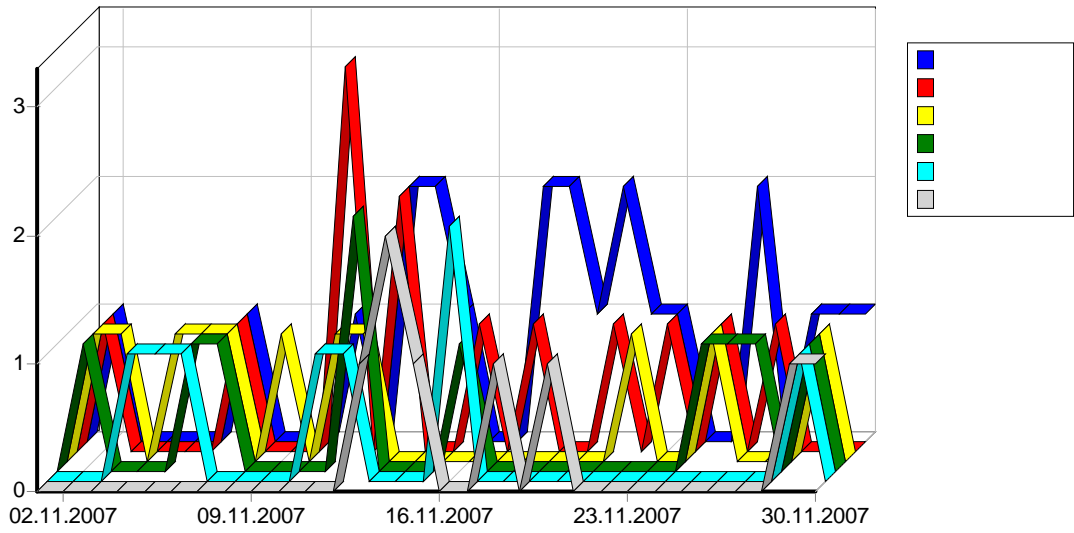

1		22
2		13
3		11
4		10
5		8
6		8
7		7
8		7
9	-	7
10		7
11		6
12	$\mu \text{ } ^\circ \pm$,	6
13		6
14	»^o	6
15		5
16	$\pm \text{ } \text{ } ^\circ$,	5