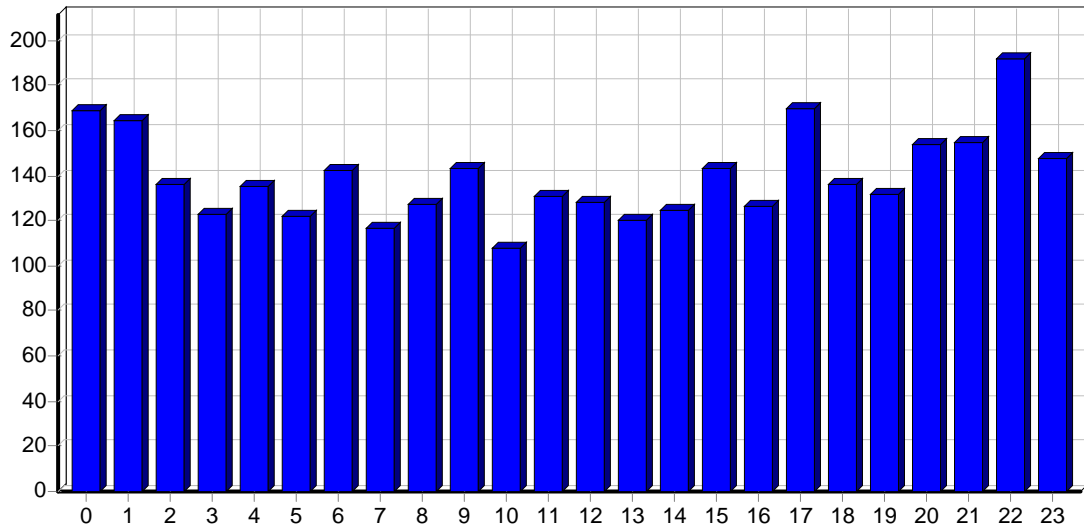

	36,424
	1,214
	10.89
	5,951
	3,421
	9,365
	312
	2.80
	3,346
	111
IP-	1,468
	524.81
	17.49
	14.75
	160.61

					( )
01.11.2007	782	154	83	03:29	11,681
02.11.2007	869	164	93	02:34	13,107
03.11.2007	1,275	297	103	03:21	20,030
04.11.2007	481	174	116	01:22	5,927
05.11.2007	1,471	399	148	06:08	27,393
06.11.2007	799	217	110	02:02	13,193
07.11.2007	851	251	108	04:10	8,384
08.11.2007	707	173	101	01:29	8,241
09.11.2007	1,168	329	93	04:50	18,057
10.11.2007	1,387	398	82	03:49	12,315
11.11.2007	1,164	317	93	02:54	17,235
12.11.2007	954	285	121	03:02	13,019
13.11.2007	2,664	915	159	12:09	42,381
14.11.2007	2,726	621	131	17:12	53,581
15.11.2007	908	213	130	06:54	8,161
16.11.2007	711	328	134	03:34	11,586
17.11.2007	1,120	245	117	01:58	11,906
18.11.2007	1,618	390	109	12:14	33,457
19.11.2007	789	179	101	01:58	11,827
20.11.2007	2,442	432	125	06:53	40,292
21.11.2007	683	210	114	03:12	9,819
22.11.2007	1,401	140	109	07:00	13,985
23.11.2007	1,378	270	110	04:57	21,228
24.11.2007	732	226	82	05:05	16,250
25.11.2007	1,032	256	107	03:25	13,427
26.11.2007	555	138	101	05:00	9,356
27.11.2007	1,658	501	108	05:04	17,319
28.11.2007	1,003	218	109	08:38	11,645
29.11.2007	1,473	439	112	07:38	19,842
30.11.2007	1,623	486	137	06:31	22,745
	<b>36,424</b>	<b>9,365</b>	<b>3,346</b>	<b>05:32</b>	<b>537,402</b>