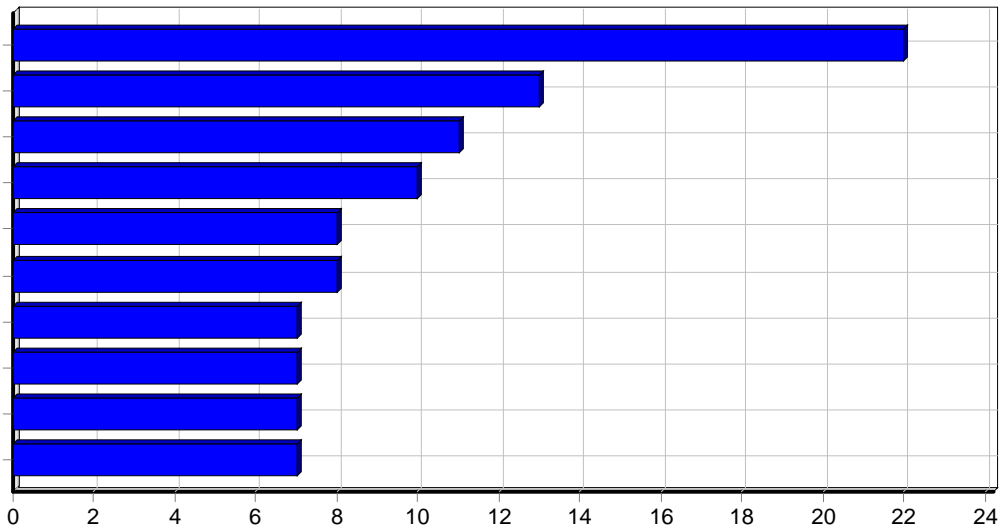

1		22
2		13
3		11
4		10
5		8
6		8
7		7
8		7
9	-	7
10		7
11		6
12	$\mu \text{ } ^\circ \pm$,	6
13		6
14	»^o	6
15		5
16	$\pm \text{ } \text{ } ^\circ$,	5