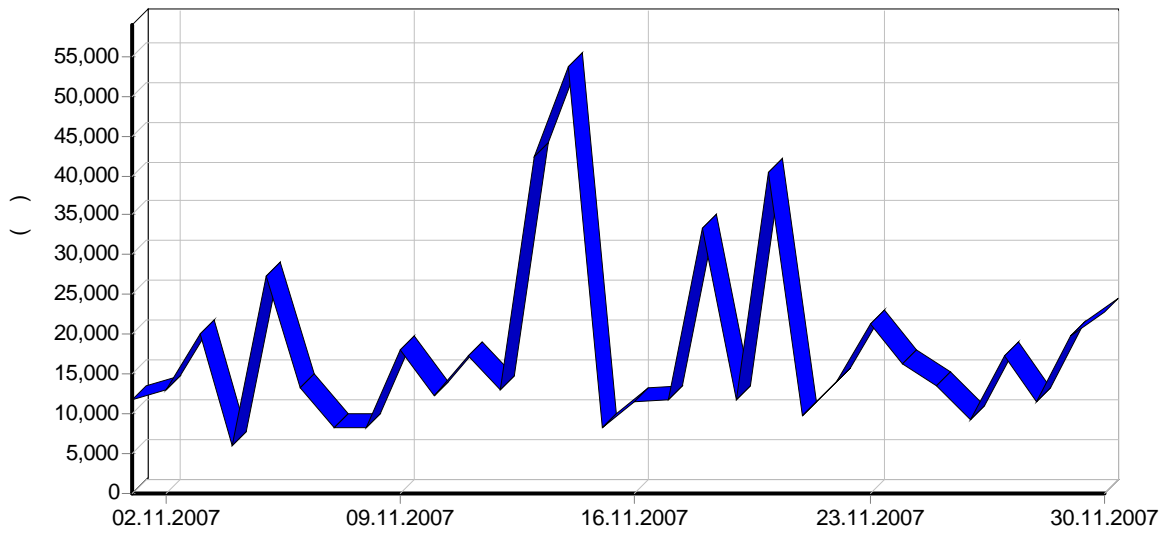

	36,424
	1,214
	10.89
	5,951
	3,421
	9,365
	312
	2.80
	3,346
	111
IP-	1,468
	524.81
	17.49
	14.75
	160.61

					( )
01.11.2007	782	154	83	03:29	11,681
02.11.2007	869	164	93	02:34	13,107
03.11.2007	1,275	297	103	03:21	20,030
04.11.2007	481	174	116	01:22	5,927
05.11.2007	1,471	399	148	06:08	27,393
06.11.2007	799	217	110	02:02	13,193
07.11.2007	851	251	108	04:10	8,384
08.11.2007	707	173	101	01:29	8,241
09.11.2007	1,168	329	93	04:50	18,057
10.11.2007	1,387	398	82	03:49	12,315
11.11.2007	1,164	317	93	02:54	17,235
12.11.2007	954	285	121	03:02	13,019
13.11.2007	2,664	915	159	12:09	42,381
14.11.2007	2,726	621	131	17:12	53,581
15.11.2007	908	213	130	06:54	8,161
16.11.2007	711	328	134	03:34	11,586
17.11.2007	1,120	245	117	01:58	11,906
18.11.2007	1,618	390	109	12:14	33,457
19.11.2007	789	179	101	01:58	11,827
20.11.2007	2,442	432	125	06:53	40,292
21.11.2007	683	210	114	03:12	9,819
22.11.2007	1,401	140	109	07:00	13,985
23.11.2007	1,378	270	110	04:57	21,228
24.11.2007	732	226	82	05:05	16,250
25.11.2007	1,032	256	107	03:25	13,427
26.11.2007	555	138	101	05:00	9,356
27.11.2007	1,658	501	108	05:04	17,319
28.11.2007	1,003	218	109	08:38	11,645
29.11.2007	1,473	439	112	07:38	19,842
30.11.2007	1,623	486	137	06:31	22,745
	<b>36,424</b>	<b>9,365</b>	<b>3,346</b>	<b>05:32</b>	<b>537,402</b>