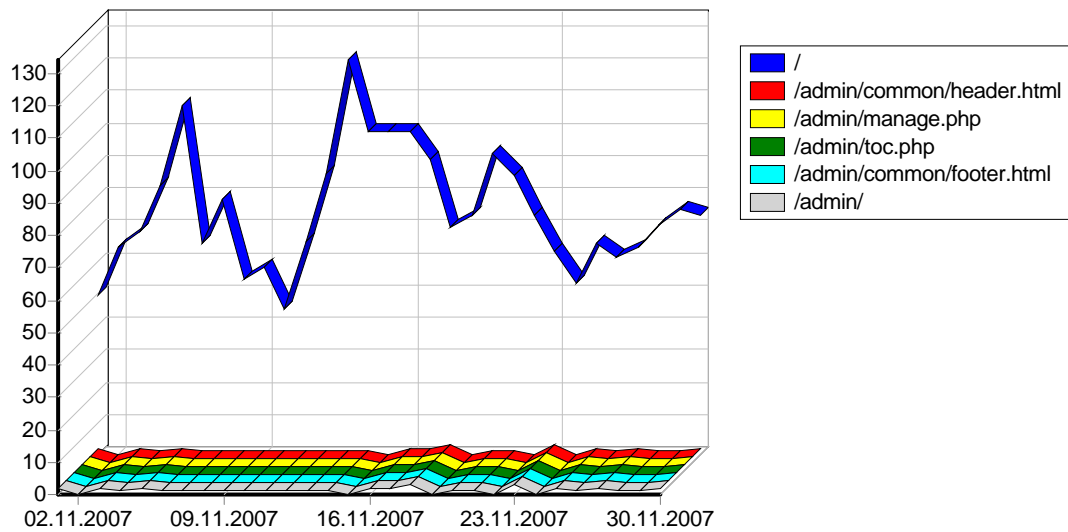

( )
1	http://www.epov.ru/	8,802	0	2,264	134,791
2	http://www.epov.ru/admin/common/header.html	37	0	37	3
3	http://www.epov.ru/admin/manage.php	120	0	37	10,254
4	http://www.epov.ru/admin/toc.php	38	0	37	40
5	http://www.epov.ru/admin/common/footer.html	37	0	37	3
6	http://www.epov.ru/admin/	60	0	37	27
7	http://www.epov.ru/content/literature/	27	0	27	0
8	http://www.epov.ru/content/	55	0	19	16
9	http://www.epov.ru/./	10	0	8	100
10	http://www.epov.ru/content/personalities/vetvi-yasash/	3	0	3	0
11	http://www.epov.ru/content/personalities/10vs/	3	0	3	0
12	http://www.epov.ru/content/personalities/vetvi/	3	0	3	0
13	http://www.epov.ruhttp://www.epov.ru/	2	0	2	121