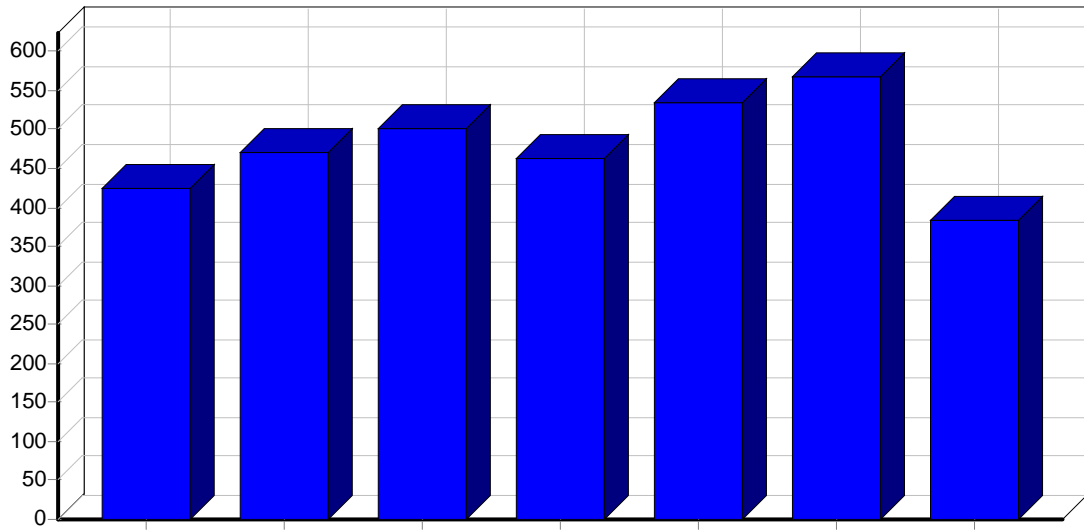

( )
	4,295	425	70,047
	3,769	471	61,596
	7,563	502	113,187
	5,263	462	83,430
	5,271	535	61,911
	5,749	567	86,724
	4,514	384	60,504
	36,424	3,346	537,402