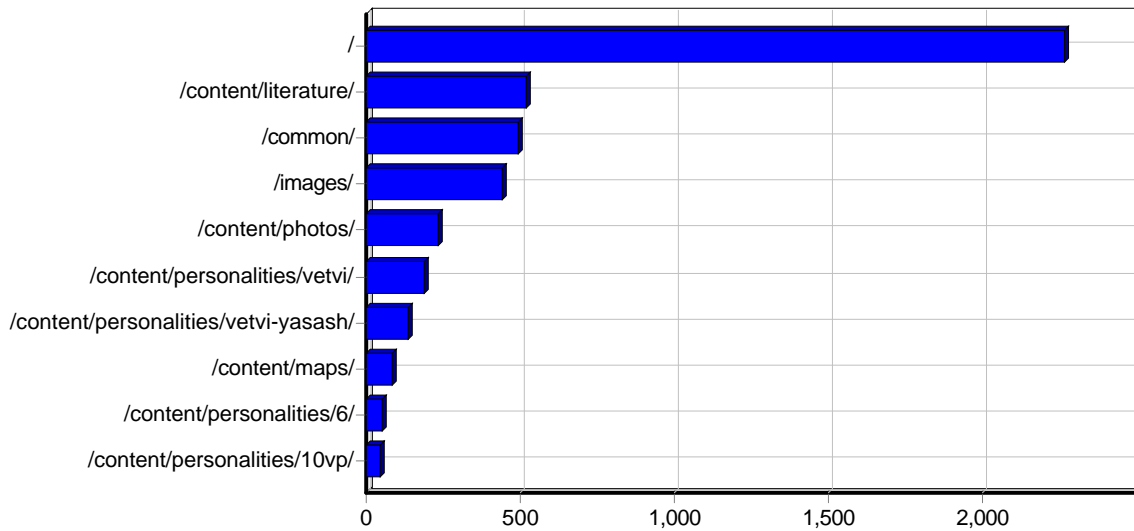

3	http://www.epov.ru/content/literature/statistic-report-05-2007.pdf	29	2	26	1,919
4	http://www.epov.ru/content/literature/statistic-report.pdf	30	6	22	3,508
5	http://www.epov.ru/content/literature/statistic-report-08-2007.pdf	20	1	19	2,301
6	http://www.epov.ru/content/literature/statistic-report-07-2007.pdf	13	0	12	1,193
7	http://www.epov.ru/content/literature/statistic-report-10-2007.pdf	11	0	10	1,278
		207	25	-	18,410

					( )
1	http://www.epov.ru/	8,803	0	2,264	134,801
2	http://www.epov.ru/content/literature/	1,631	32	520	91,469
3	http://www.epov.ru/common/	4,788	0	491	8,068
4	http://www.epov.ru/images/	4,846	9	442	27,697
5	http://www.epov.ru/content/photos/	5,658	11	234	162,947
6	http://www.epov.ru/content/personalities/vetvi/	726	7	189	13,906
7	http://www.epov.ru/content/personalities/vetvi-yasash/	390	1	137	6,742
8	http://www.epov.ru/content/maps/	331	1	82	18,456