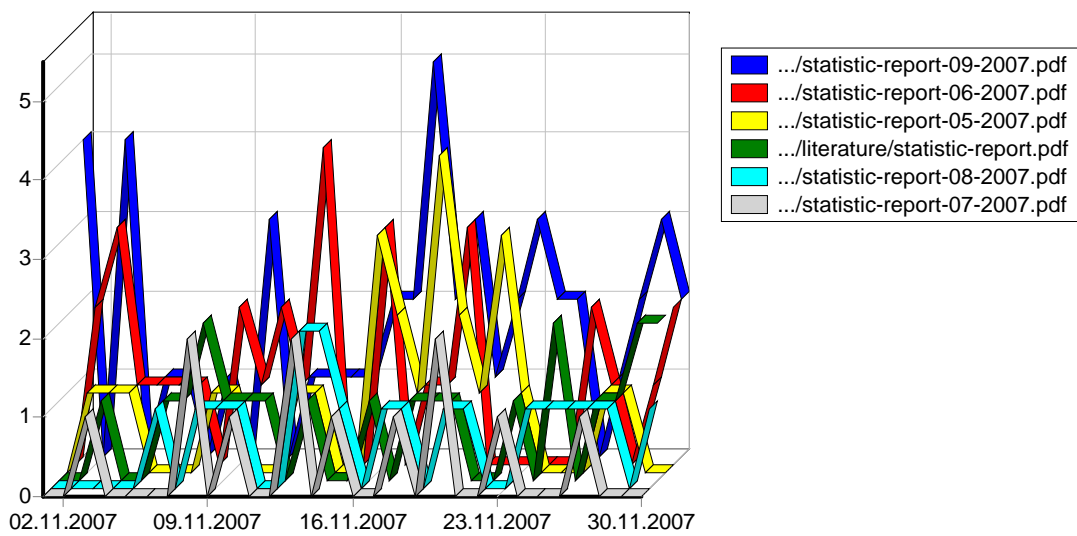

14	http://www.epov.ru/content/personalities/3/	2	0	2	0
15	http://www.epov.ru/content/personalities/10vn/	2	0	2	0
16	http://www.epov.ru/content/personalities/8sn/	1	0	1	0
17	http://www.epov.ru/content/personalities/9vi/	1	0	1	0
18	http://www.epov.ru/content/personalities/8vn/	1	0	1	0
19	http://www.epov.ru/content/personalities/1/	1	0	1	0
20	http://www.epov.ru/content/personalities/0/	1	0	1	0
21	http://www.epov.ru/	2	0	1	13
22	http://www.epov.ru/content/personalities/7/	1	0	1	0
23	http://www.epov.ru/content/personalities/2/	1	0	1	0
24	http://www.epov.ru/content/personalities/10vm/	1	0	1	0
		9,211	0	-	145,373

					( )
1	http://www.epov.ru/content/literature/statistic-report-09-2007.pdf	64	9	50	6,029
2	http://www.epov.ru/content/literature/statistic-report-06-2007.pdf	40	7	33	2,179