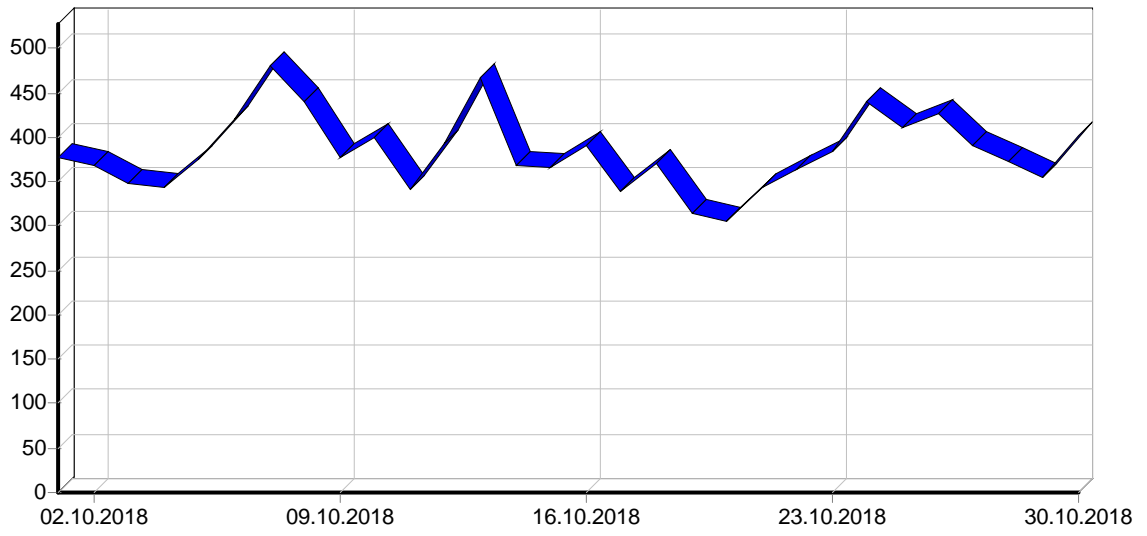

	43,950
	1,465
	3.83
	535
	6,740
	20,545
	684
	1.79
	11,479
	382
IP-	2,771
	1.63
	55.60
	38.86
	148.80

					()
01.10.2018	1,527	771	378	05:08	43,719
02.10.2018	1,409	786	368	02:55	50,960
03.10.2018	1,438	664	348	02:58	50,060
04.10.2018	1,141	734	343	05:08	37,752
05.10.2018	889	535	375	03:05	31,748
06.10.2018	1,595	656	421	04:14	64,696
07.10.2018	1,100	588	480	03:54	31,470
08.10.2018	1,665	739	441	05:29	52,702
09.10.2018	1,561	1,029	378	07:23	57,968
10.10.2018	2,304	1,188	400	04:38	82,643
11.10.2018	1,181	445	342	08:28	65,343
12.10.2018	2,729	1,915	393	05:24	87,076
13.10.2018	1,421	466	467	07:24	94,616
14.10.2018	1,047	436	368	04:07	46,573
15.10.2018	1,079	475	367	06:17	33,212
16.10.2018	1,330	537	390	06:44	107,123
17.10.2018	1,929	403	339	05:32	105,022
18.10.2018	957	440	371	05:16	47,705
19.10.2018	1,284	710	315	03:50	41,067
20.10.2018	1,481	490	306	04:48	60,364
21.10.2018	1,754	1,026	343	05:18	45,404
22.10.2018	1,365	475	364	03:21	33,808
23.10.2018	1,069	559	385	04:19	30,308
24.10.2018	1,095	545	440	04:11	68,867
25.10.2018	1,433	654	411	06:32	60,172
26.10.2018	2,103	747	426	04:21	71,076
27.10.2018	1,206	776	391	04:16	31,630
28.10.2018	1,424	696	373	05:00	31,067
29.10.2018	1,828	436	354	04:18	67,078
30.10.2018	1,606	624	402	05:10	76,791
	43,950	20,545	11,479	05:00	1,708,034