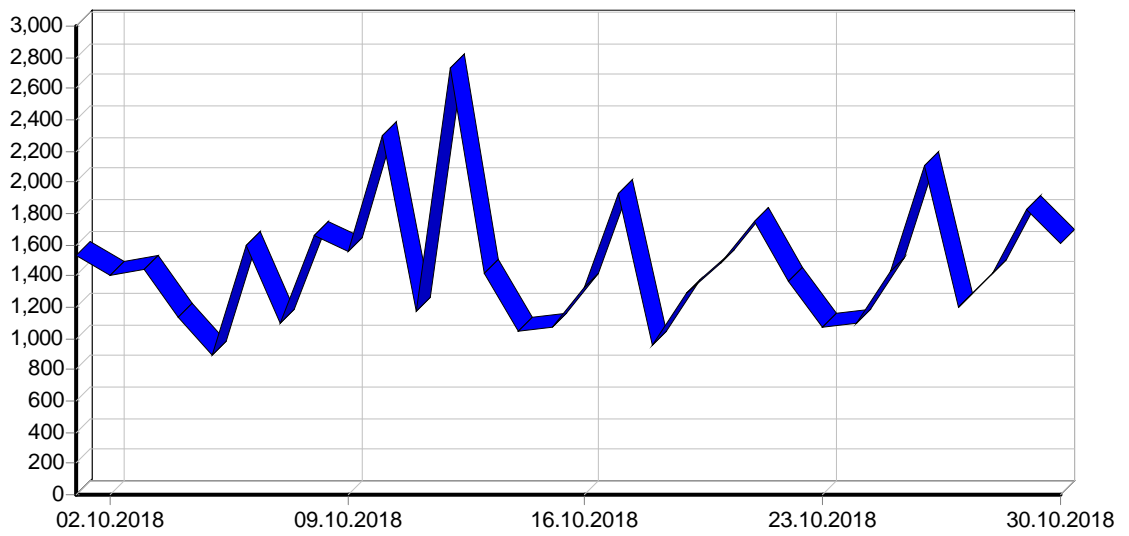

	43,950
	1,465
	3.83
	535
	6,740
	20,545
	684
	1.79
	11,479
	382
IP-	2,771
	1.63
	55.60
	38.86
	148.80

					()
01.10.2018	1,527	771	378	05:08	43,719
02.10.2018	1,409	786	368	02:55	50,960
03.10.2018	1,438	664	348	02:58	50,060
04.10.2018	1,141	734	343	05:08	37,752
05.10.2018	889	535	375	03:05	31,748
06.10.2018	1,595	656	421	04:14	64,696
07.10.2018	1,100	588	480	03:54	31,470
08.10.2018	1,665	739	441	05:29	52,702
09.10.2018	1,561	1,029	378	07:23	57,968
10.10.2018	2,304	1,188	400	04:38	82,643
11.10.2018	1,181	445	342	08:28	65,343
12.10.2018	2,729	1,915	393	05:24	87,076
13.10.2018	1,421	466	467	07:24	94,616
14.10.2018	1,047	436	368	04:07	46,573
15.10.2018	1,079	475	367	06:17	33,212
16.10.2018	1,330	537	390	06:44	107,123
17.10.2018	1,929	403	339	05:32	105,022
18.10.2018	957	440	371	05:16	47,705
19.10.2018	1,284	710	315	03:50	41,067
20.10.2018	1,481	490	306	04:48	60,364
21.10.2018	1,754	1,026	343	05:18	45,404
22.10.2018	1,365	475	364	03:21	33,808
23.10.2018	1,069	559	385	04:19	30,308
24.10.2018	1,095	545	440	04:11	68,867
25.10.2018	1,433	654	411	06:32	60,172
26.10.2018	2,103	747	426	04:21	71,076
27.10.2018	1,206	776	391	04:16	31,630
28.10.2018	1,424	696	373	05:00	31,067
29.10.2018	1,828	436	354	04:18	67,078
30.10.2018	1,606	624	402	05:10	76,791
	43,950	20,545	11,479	05:00	1,708,034