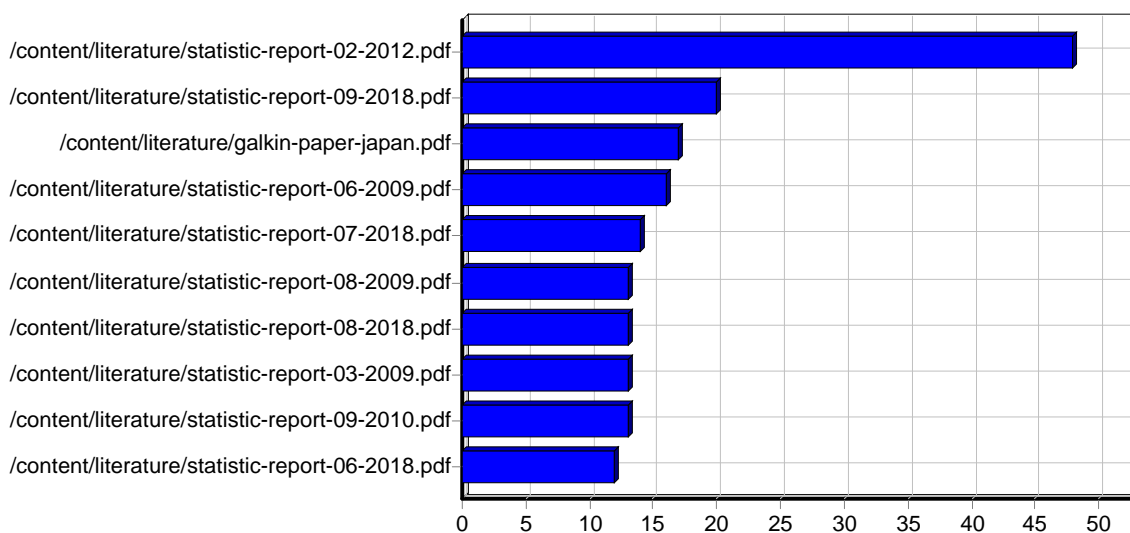

( )
1	http://www.epov.ru/content/literature/statistic-report-02-2012.pdf	56	8	48	7,847
2	http://www.epov.ru/content/literature/statistic-report-09-2018.pdf	23	2	20	3,027
3	http://www.epov.ru/content/literature/galkin-paper-japan.pdf	17	0	17	4,436
4	http://www.epov.ru/content/literature/statistic-report-06-2009.pdf	16	0	16	2,498
5	http://www.epov.ru/content/literature/statistic-report-07-2018.pdf	14	0	14	1,636
6	http://www.epov.ru/content/literature/statistic-report-08-2009.pdf	13	0	13	2,003
7	http://www.epov.ru/content/literature/statistic-report-08-2018.pdf	16	2	13	1,963
8	http://www.epov.ru/content/literature/statistic-report-03-2009.pdf	13	0	13	2,096
9	http://www.epov.ru/content/literature/statistic-report-09-2010.pdf	13	0	13	1,116
10	http://www.epov.ru/content/literature/statistic-report-06-2018.pdf	14	2	12	1,503
11	http://www.epov.ru/content/literature/statistic-report-11-2008.pdf	11	0	11	1,776
12	http://www.epov.ru/content/literature/statistic-report-11-2012.pdf	10	0	10	581
13	http://www.epov.ru/content/literature/statistic-report-03-2015.pdf	10	0	10	1,637
14	http://www.epov.ru/content/literature/teoriya-otnositelnosti.pdf	10	0	10	130,455
15	http://www.epov.ru/content/literature/astrahantsev-6.pdf	10	0	10	19,708
16	http://www.epov.ru/content/literature/statistic-report-05-2007.pdf	9	0	9	730