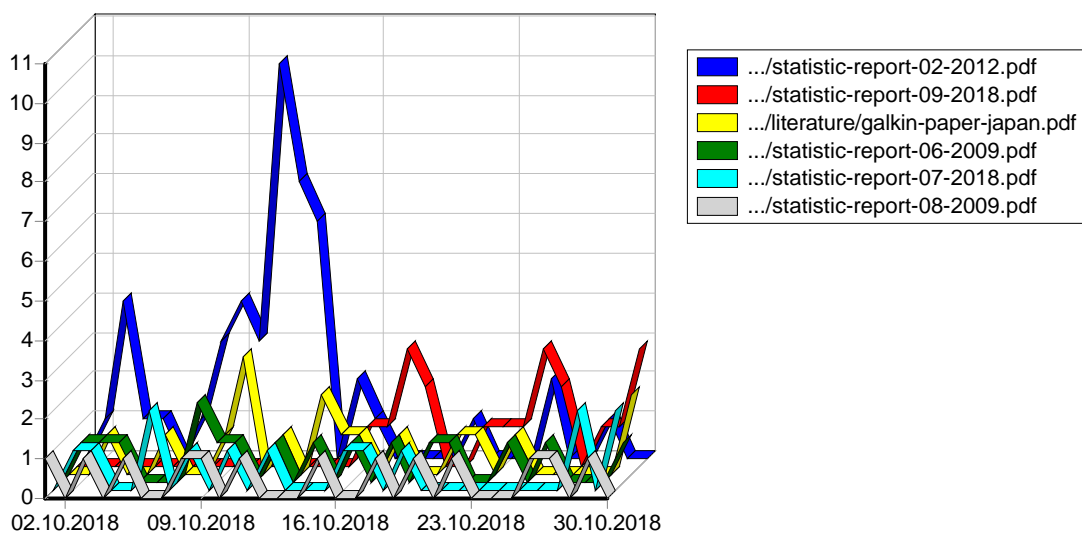

( )
1	http://www.epov.ru/content/literature/statistic-report-02-2012.pdf	56	8	48	7,847
2	http://www.epov.ru/content/literature/statistic-report-09-2018.pdf	23	2	20	3,027
3	http://www.epov.ru/content/literature/galkin-paper-japan.pdf	17	0	17	4,436
4	http://www.epov.ru/content/literature/statistic-report-06-2009.pdf	16	0	16	2,498
5	http://www.epov.ru/content/literature/statistic-report-07-2018.pdf	14	0	14	1,636
6	http://www.epov.ru/content/literature/statistic-report-08-2009.pdf	13	0	13	2,003
7	http://www.epov.ru/content/literature/statistic-report-08-2018.pdf	16	2	13	1,963
8	http://www.epov.ru/content/literature/statistic-report-03-2009.pdf	13	0	13	2,096
9	http://www.epov.ru/content/literature/statistic-report-09-2010.pdf	13	0	13	1,116
10	http://www.epov.ru/content/literature/statistic-report-06-2018.pdf	14	2	12	1,503
11	http://www.epov.ru/content/literature/statistic-report-11-2008.pdf	11	0	11	1,776
12	http://www.epov.ru/content/literature/statistic-report-11-2012.pdf	10	0	10	581
13	http://www.epov.ru/content/literature/statistic-report-03-2015.pdf	10	0	10	1,637
14	http://www.epov.ru/content/literature/teoriya-otnositelnosti.pdf	10	0	10	130,455
15	http://www.epov.ru/content/literature/astrahantsev-6.pdf	10	0	10	19,708
16	http://www.epov.ru/content/literature/statistic-report-05-2007.pdf	9	0	9	730