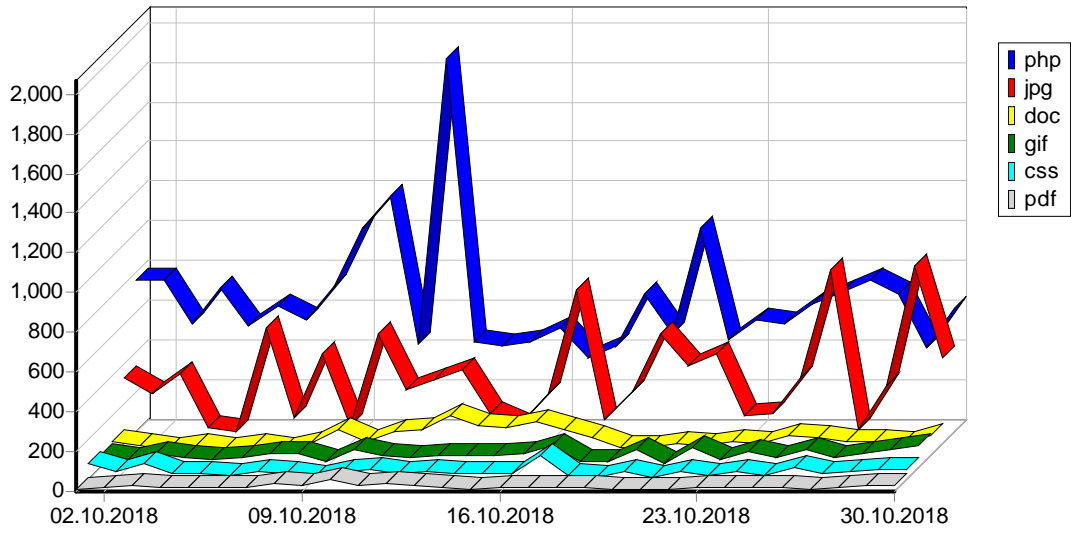

( )
1	php	20,048	0	795,774
2	jpg	10,048	5	324,905
3	doc	2,532	3	150,961
4	gif	1,905	0	441
5	css	1,173	0	3,825
6	pdf	701	16	425,383
7	js	597	0	1,875
8		117	0	1,691
9	p	84	0	1,288
10	html	5	0	2
		37,210	24	1,706,150