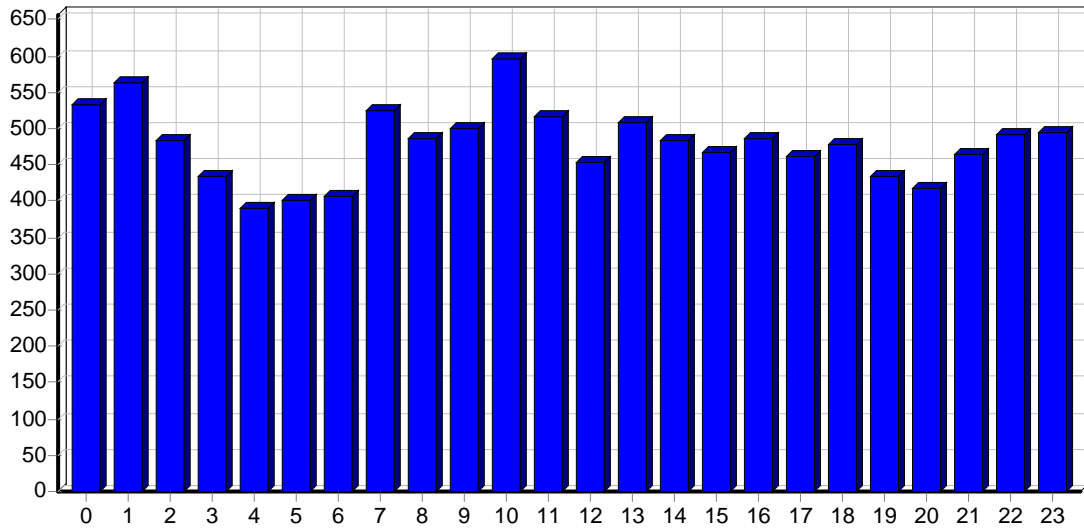

	43,950
	1,465
	3.83
	535
	6,740
	20,545
	684
	1.79
	11,479
	382
IP-	2,771
	1.63
	55.60
	38.86
	148.80

					()
01.10.2018	1,527	771	378	05:08	43,719
02.10.2018	1,409	786	368	02:55	50,960
03.10.2018	1,438	664	348	02:58	50,060
04.10.2018	1,141	734	343	05:08	37,752
05.10.2018	889	535	375	03:05	31,748
06.10.2018	1,595	656	421	04:14	64,696
07.10.2018	1,100	588	480	03:54	31,470
08.10.2018	1,665	739	441	05:29	52,702
09.10.2018	1,561	1,029	378	07:23	57,968
10.10.2018	2,304	1,188	400	04:38	82,643
11.10.2018	1,181	445	342	08:28	65,343
12.10.2018	2,729	1,915	393	05:24	87,076
13.10.2018	1,421	466	467	07:24	94,616
14.10.2018	1,047	436	368	04:07	46,573
15.10.2018	1,079	475	367	06:17	33,212
16.10.2018	1,330	537	390	06:44	107,123
17.10.2018	1,929	403	339	05:32	105,022
18.10.2018	957	440	371	05:16	47,705
19.10.2018	1,284	710	315	03:50	41,067
20.10.2018	1,481	490	306	04:48	60,364
21.10.2018	1,754	1,026	343	05:18	45,404
22.10.2018	1,365	475	364	03:21	33,808
23.10.2018	1,069	559	385	04:19	30,308
24.10.2018	1,095	545	440	04:11	68,867
25.10.2018	1,433	654	411	06:32	60,172
26.10.2018	2,103	747	426	04:21	71,076
27.10.2018	1,206	776	391	04:16	31,630
28.10.2018	1,424	696	373	05:00	31,067
29.10.2018	1,828	436	354	04:18	67,078
30.10.2018	1,606	624	402	05:10	76,791
	43,950	20,545	11,479	05:00	1,708,034