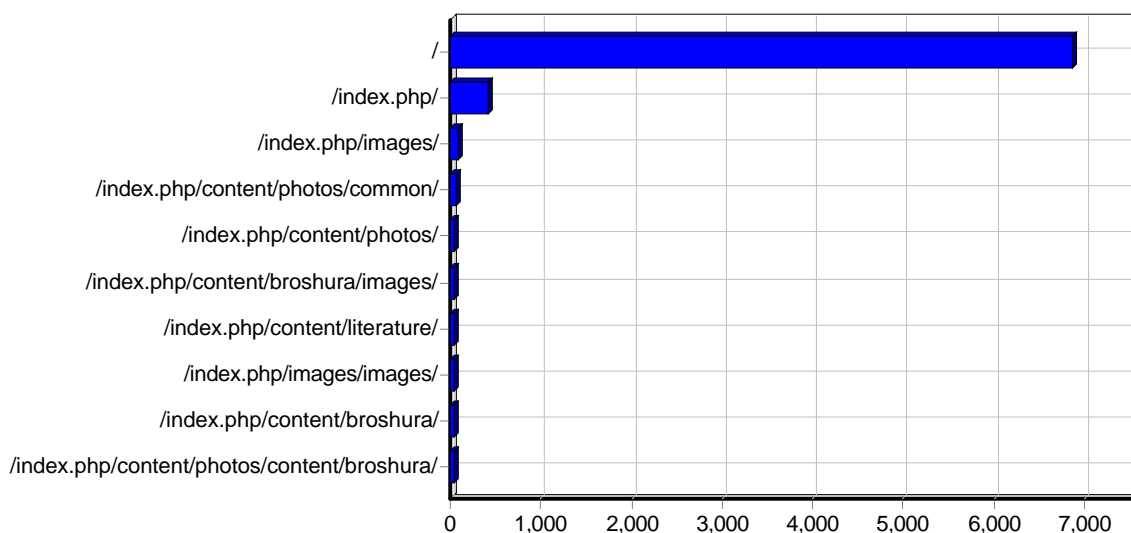

( )
1	http://www.epov.ru/	13,402	0	6,868	625,539
2	http://www.epov.ru/index.php/	878	0	421	17,820
3	http://www.epov.ru/index.php/images/	441	0	92	4,754
4	http://www.epov.ru/index.php/content/photos/common/	479	0	69	4,932
5	http://www.epov.ru/index.php/content/photos/	309	0	41	4,339
6	http://www.epov.ru/index.php/content/broshura/images/	54	0	41	944
7	http://www.epov.ru/index.php/content/literature/	47	0	39	1,964
8	http://www.epov.ru/index.php/images/images/	40	0	38	455
9	http://www.epov.ru/index.php/content/broshura/	56	0	38	1,099
10	http://www.epov.ru/index.php/content/photos/content/broshura/	468	0	38	3,365
11	http://www.epov.ru/index.php/content/literature/images/	40	0	38	1,432
12	http://www.epov.ru/index.php/join/	56	0	38	708
13	http://www.epov.ru/index.php/content/maps/	46	0	37	1,851