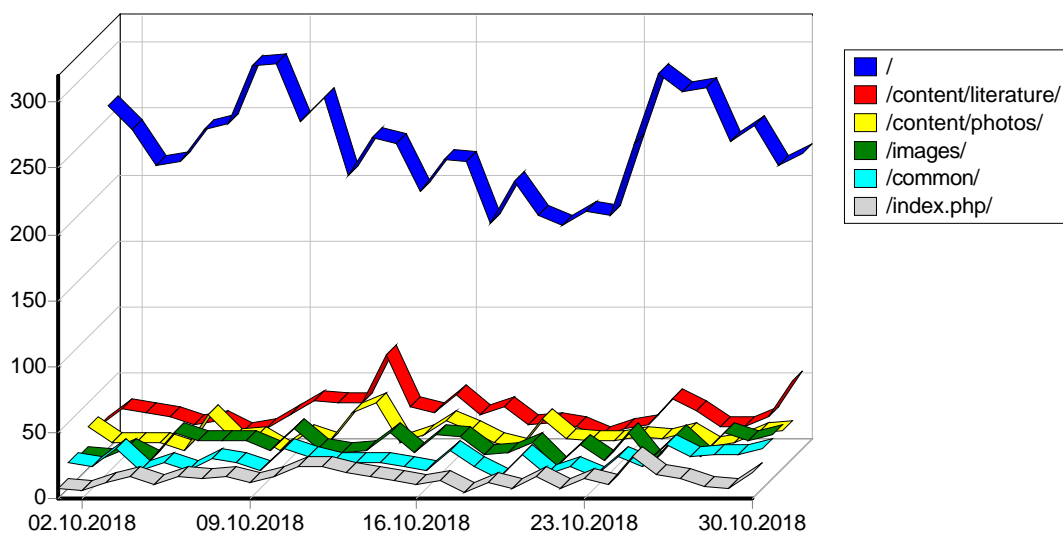

( )
1	http://www.epov.ru/	13,409	0	6,868	625,605
2	http://www.epov.ru/content/literature/	1,480	19	1,019	533,209
3	http://www.epov.ru/content/photos/	7,911	4	751	270,781
4	http://www.epov.ru/images/	3,396	1	731	25,455
5	http://www.epov.ru/common/	1,465	0	600	2,536
6	http://www.epov.ru/index.php/	1,001	0	428	19,442
7	http://www.epov.ru/content/personalities/vetvi/	359	0	220	9,847
8	http://www.epov.ru/content/maps/	333	0	138	20,160
9	http://www.epov.ru/content/personalities/10vs/	330	0	130	8,929
10	http://www.epov.ru/index.php/images/	441	0	92	4,754
11	http://www.epov.ru/content/personalities/10vn/	158	0	73	3,620
12	http://www.epov.ru/content/personalities/vetvi-yasash/	97	0	73	2,456
13	http://www.epov.ru/index.php/content/photos/common/	566	0	71	6,253
14	http://www.epov.ru/content/personalities/9vs/	79	0	45	1,923
15	http://www.epov.ru/index.php/content/photos/	309	0	41	4,339
16	http://www.epov.ru/index.php/content/broshura/images/	54	0	41	944