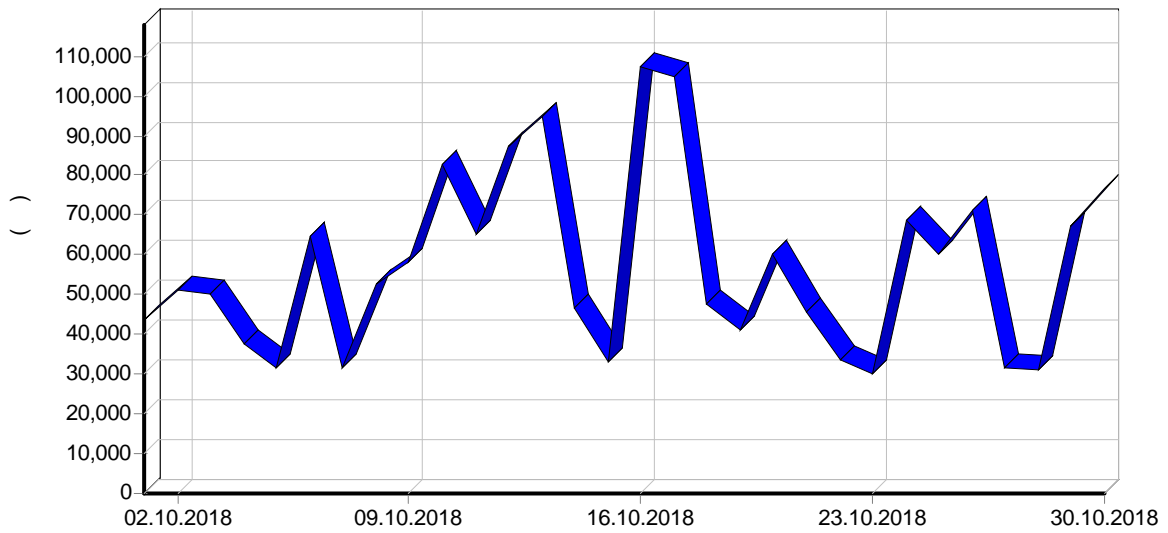

	43,950
	1,465
	3.83
	535
	6,740
	20,545
	684
	1.79
	11,479
	382
IP-	2,771
	1.63
	55.60
	38.86
	148.80

					()
01.10.2018	1,527	771	378	05:08	43,719
02.10.2018	1,409	786	368	02:55	50,960
03.10.2018	1,438	664	348	02:58	50,060
04.10.2018	1,141	734	343	05:08	37,752
05.10.2018	889	535	375	03:05	31,748
06.10.2018	1,595	656	421	04:14	64,696
07.10.2018	1,100	588	480	03:54	31,470
08.10.2018	1,665	739	441	05:29	52,702
09.10.2018	1,561	1,029	378	07:23	57,968
10.10.2018	2,304	1,188	400	04:38	82,643
11.10.2018	1,181	445	342	08:28	65,343
12.10.2018	2,729	1,915	393	05:24	87,076
13.10.2018	1,421	466	467	07:24	94,616
14.10.2018	1,047	436	368	04:07	46,573
15.10.2018	1,079	475	367	06:17	33,212
16.10.2018	1,330	537	390	06:44	107,123
17.10.2018	1,929	403	339	05:32	105,022
18.10.2018	957	440	371	05:16	47,705
19.10.2018	1,284	710	315	03:50	41,067
20.10.2018	1,481	490	306	04:48	60,364
21.10.2018	1,754	1,026	343	05:18	45,404
22.10.2018	1,365	475	364	03:21	33,808
23.10.2018	1,069	559	385	04:19	30,308
24.10.2018	1,095	545	440	04:11	68,867
25.10.2018	1,433	654	411	06:32	60,172
26.10.2018	2,103	747	426	04:21	71,076
27.10.2018	1,206	776	391	04:16	31,630
28.10.2018	1,424	696	373	05:00	31,067
29.10.2018	1,828	436	354	04:18	67,078
30.10.2018	1,606	624	402	05:10	76,791
	43,950	20,545	11,479	05:00	1,708,034