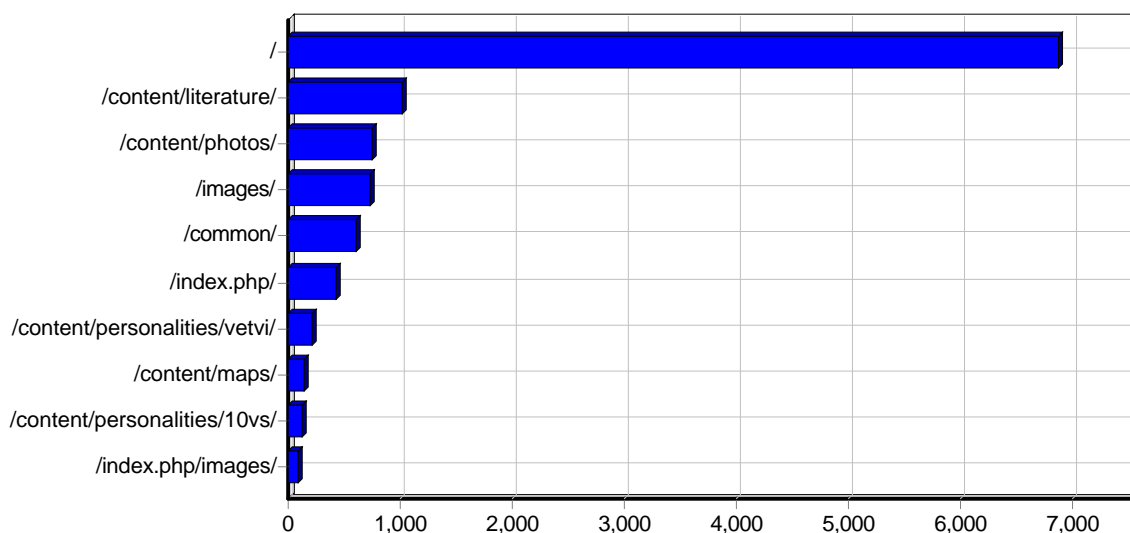

( )
1	http://www.epov.ru/	13,409	0	6,868	625,605
2	http://www.epov.ru/content/literature/	1,480	19	1,019	533,209
3	http://www.epov.ru/content/photos/	7,911	4	751	270,781
4	http://www.epov.ru/images/	3,396	1	731	25,455
5	http://www.epov.ru/common/	1,465	0	600	2,536
6	http://www.epov.ru/index.php/	1,001	0	428	19,442
7	http://www.epov.ru/content/personalities/vetvi/	359	0	220	9,847
8	http://www.epov.ru/content/maps/	333	0	138	20,160
9	http://www.epov.ru/content/personalities/10vs/	330	0	130	8,929
10	http://www.epov.ru/index.php/images/	441	0	92	4,754
11	http://www.epov.ru/content/personalities/10vn/	158	0	73	3,620
12	http://www.epov.ru/content/personalities/vetvi-yasash/	97	0	73	2,456
13	http://www.epov.ru/index.php/content/photos/common/	566	0	71	6,253
14	http://www.epov.ru/content/personalities/9vs/	79	0	45	1,923
15	http://www.epov.ru/index.php/content/photos/	309	0	41	4,339
16	http://www.epov.ru/index.php/content/broshura/images/	54	0	41	944