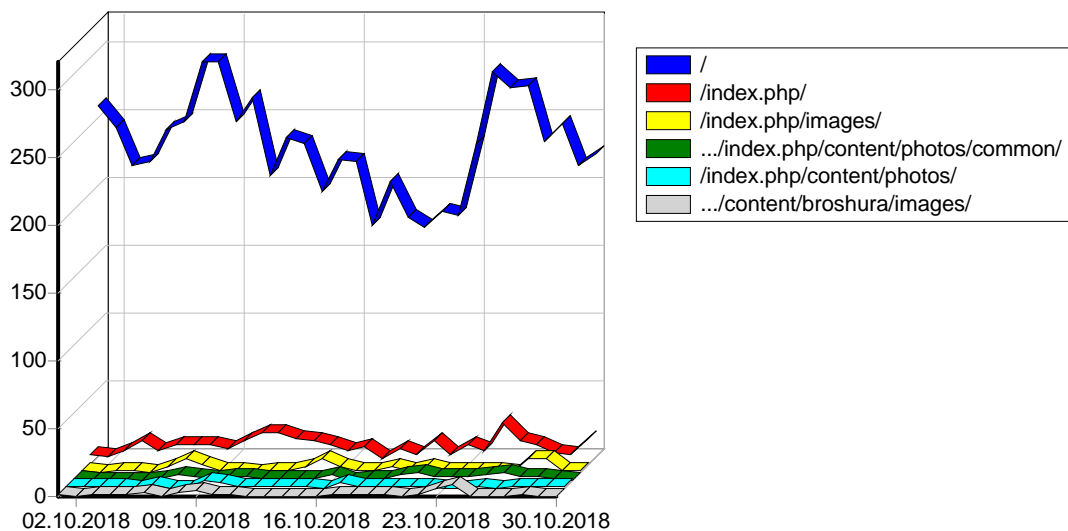

( )
1	http://www.epov.ru/	13,402	0	6,868	625,539
2	http://www.epov.ru/index.php/	878	0	421	17,820
3	http://www.epov.ru/index.php/images/	441	0	92	4,754
4	http://www.epov.ru/index.php/content/photos/common/	479	0	69	4,932
5	http://www.epov.ru/index.php/content/photos/	309	0	41	4,339
6	http://www.epov.ru/index.php/content/broshura/images/	54	0	41	944
7	http://www.epov.ru/index.php/content/literature/	47	0	39	1,964
8	http://www.epov.ru/index.php/images/images/	40	0	38	455
9	http://www.epov.ru/index.php/content/broshura/	56	0	38	1,099
10	http://www.epov.ru/index.php/content/photos/content/broshura/	468	0	38	3,365
11	http://www.epov.ru/index.php/content/literature/images/	40	0	38	1,432
12	http://www.epov.ru/index.php/join/	56	0	38	708
13	http://www.epov.ru/index.php/content/maps/	46	0	37	1,851