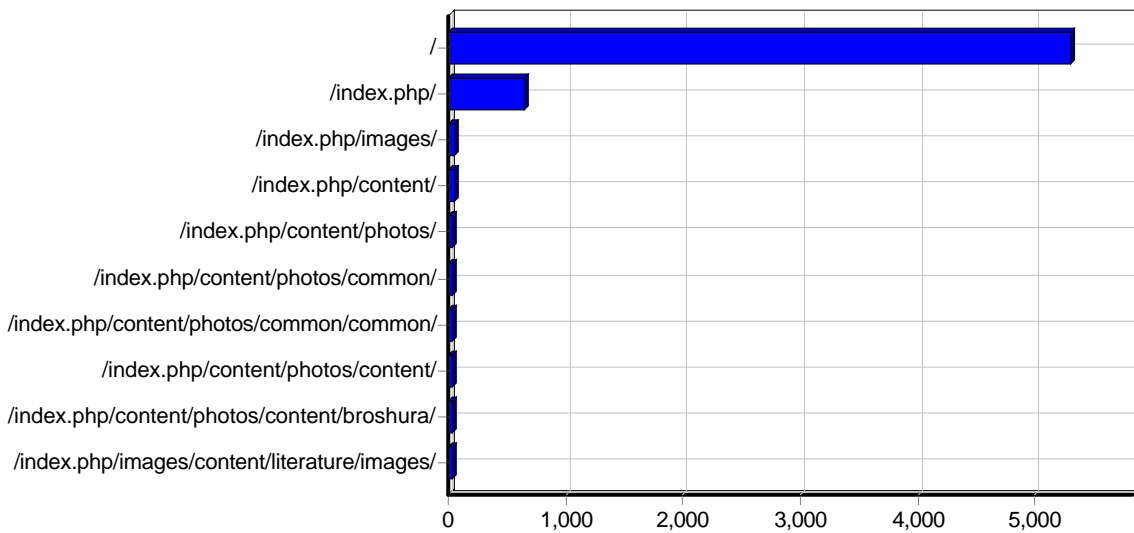

( )
1	http://www.epov.ru/	12,371	0	5,303	1,053,923
2	http://www.epov.ru/index.php/	2,004	0	647	24,407
3	http://www.epov.ru/index.php/images/	954	0	53	6,587
4	http://www.epov.ru/index.php/content/	1,102	0	47	5,567
5	http://www.epov.ru/index.php/content/photos/	776	0	42	5,971
6	http://www.epov.ru/index.php/content/photos/common/	1,019	0	34	6,889
7	http://www.epov.ru/index.php/content/photos/common/common/	696	0	33	3,856
8	http://www.epov.ru/index.php/content/photos/content/	734	0	31	4,421
9	http://www.epov.ru/index.php/content/photos/content/broshura/	754	0	29	4,755
10	http://www.epov.ru/index.php/images/content/literature/images/	195	0	28	3,167
11	http://www.epov.ru/index.php/content/photos/common/images/	901	0	28	5,508
12	http://www.epov.ru/index.php//	31	0	27	464
13	http://www.epov.ru/index.php/images/content/photos/	26	0	23	452