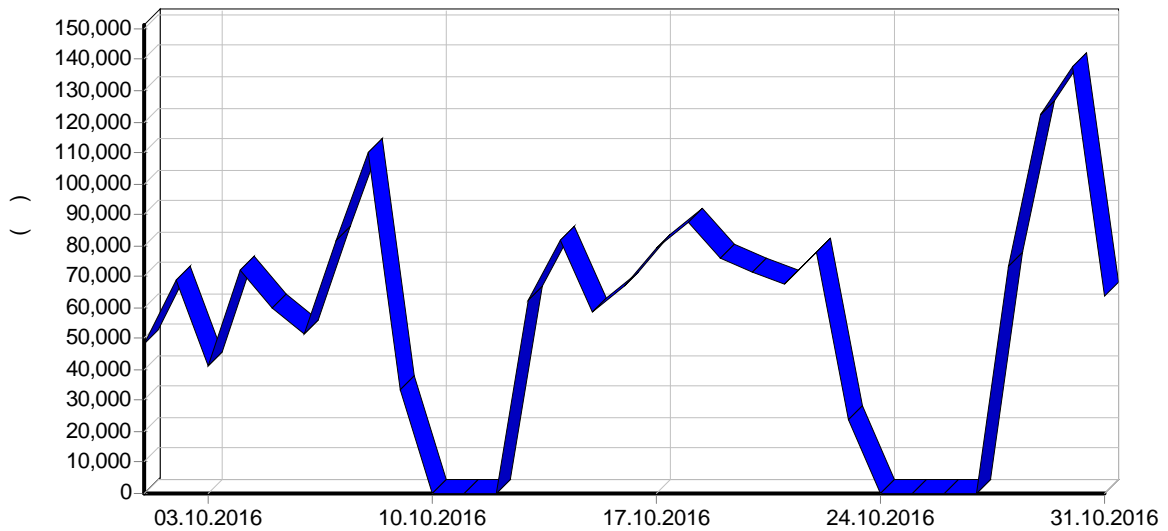

	48,368
	1,560
	5.39
	1,983
	8,648
	24,343
	785
	2.71
	8,977
	289
IP-	2,840
	1.64
	54.09
	35.50
	191.28

					()
01.10.2016	1,895	1,380	410	05:01	48,194
02.10.2016	3,145	2,424	369	07:32	68,796
03.10.2016	2,030	1,265	319	02:36	41,353
04.10.2016	2,912	1,307	394	05:10	71,940
05.10.2016	3,075	1,896	350	04:26	59,888
06.10.2016	2,675	1,679	378	05:26	51,258
07.10.2016	2,551	1,416	379	06:18	82,014
08.10.2016	2,548	1,702	423	04:35	110,103
09.10.2016	1,077	926	146	02:12	33,229
10.10.2016	-	-	-	-	-
11.10.2016	-	-	-	-	-
12.10.2016	-	-	-	-	-
13.10.2016	1,527	329	270	02:20	62,191
14.10.2016	2,123	612	374	04:17	81,517
15.10.2016	1,649	972	408	04:40	58,726
16.10.2016	1,745	642	467	02:43	66,640
17.10.2016	2,329	734	418	03:28	79,241
18.10.2016	1,980	551	417	02:41	87,692
19.10.2016	1,614	856	392	02:18	76,066
20.10.2016	1,947	1,028	422	06:27	71,162
21.10.2016	1,898	615	397	09:52	67,723
22.10.2016	987	550	341	02:17	78,122
23.10.2016	329	223	114	04:03	24,036
24.10.2016	-	-	-	-	-
25.10.2016	-	-	-	-	-
26.10.2016	-	-	-	-	-
27.10.2016	-	-	-	-	-
28.10.2016	888	429	352	03:36	73,613
29.10.2016	2,483	1,206	479	03:59	122,409
30.10.2016	2,678	993	478	03:03	137,479
31.10.2016	2,283	608	480	04:07	63,760
	48,368	24,343	8,977	04:23	1,717,163

			()
00:00 - 00:59	2,150	370	66,753
01:00 - 01:59	1,596	405	57,727
02:00 - 02:59	2,555	368	99,054
03:00 - 03:59	1,871	370	71,439
04:00 - 04:59	2,302	351	72,280
05:00 - 05:59	1,343	404	65,788
06:00 - 06:59	1,594	368	70,060
07:00 - 07:59	1,927	314	102,414
08:00 - 08:59	1,975	386	69,758
09:00 - 09:59	1,242	366	74,975
10:00 - 10:59	1,366	333	60,010
11:00 - 11:59	2,095	347	54,612
12:00 - 12:59	1,645	310	63,364
13:00 - 13:59	1,463	338	47,555
14:00 - 14:59	2,375	366	63,045
15:00 - 15:59	2,066	347	60,991
16:00 - 16:59	2,248	363	74,275
17:00 - 17:59	2,432	402	85,308
18:00 - 18:59	2,191	414	62,560
19:00 - 19:59	2,391	426	67,971
20:00 - 20:59	3,055	421	91,222
21:00 - 21:59	2,857	402	74,307
22:00 - 22:59	1,911	407	79,188
23:00 - 23:59	1,718	399	82,495
	48,368	8,977	1,717,163