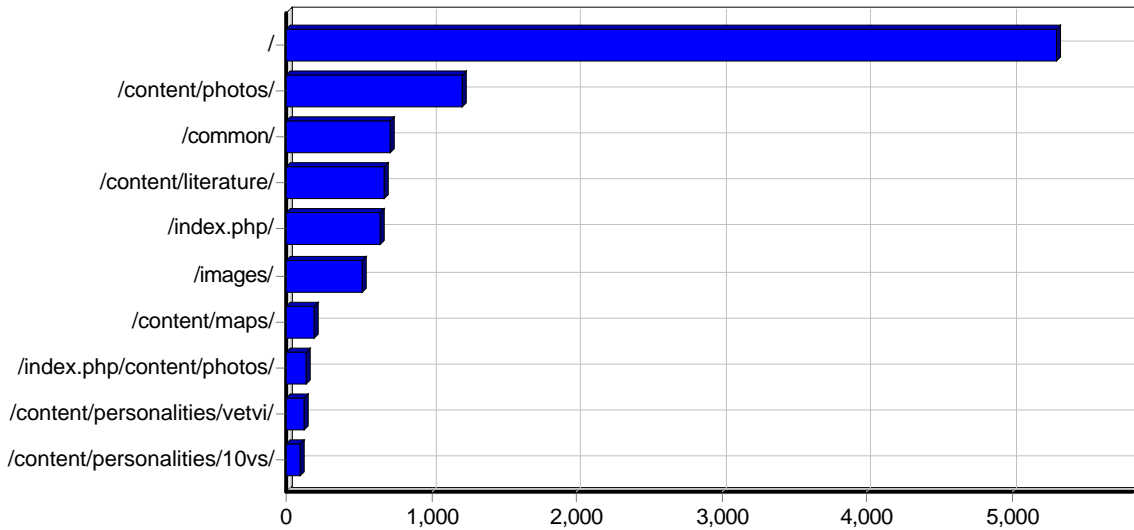

( )
1	http://www.epov.ru/	12,375	0	5,303	1,053,981
2	http://www.epov.ru/content/photos/	7,261	4	1,215	225,751
3	http://www.epov.ru/common/	1,750	0	713	3,047
4	http://www.epov.ru/content/literature/	848	13	670	223,512
5	http://www.epov.ru/index.php/	2,006	0	648	25,234
6	http://www.epov.ru/images/	3,503	1	520	26,741
7	http://www.epov.ru/content/maps/	382	0	196	24,153
8	http://www.epov.ru/index.php/content/photos/	1,069	0	141	9,497
9	http://www.epov.ru/content/personalities/vetvi/	135	0	123	3,404
10	http://www.epov.ru/content/personalities/10vs/	114	0	95	3,072
11	http://www.epov.ru/index.php/images/	1,000	0	55	7,126
12	http://www.epov.ru/content/personalities/10vn/	50	0	50	1,134
13	http://www.epov.ru/index.php/content/	1,102	0	47	5,567
14	http://www.epov.ru/content/personalities/vetvi-yasash/	45	0	44	1,209
15	http://www.epov.ru/index.php/common/	732	0	38	4,950
16	http://www.epov.ru/index.php/i/content/photos/	81	0	37	1,136