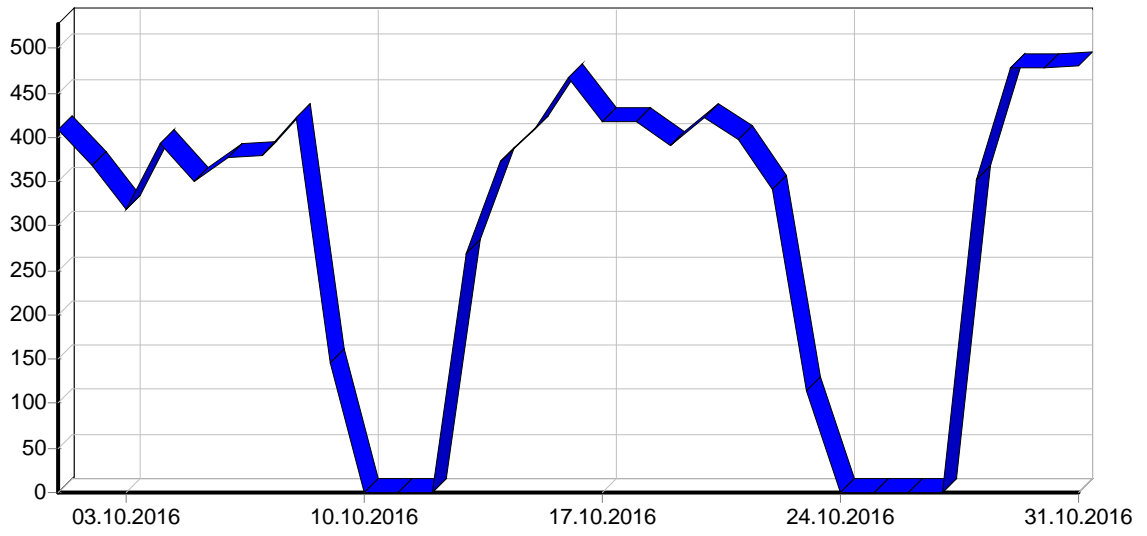

	48,368
	1,560
	5.39
	1,983
	8,648
	24,343
	785
	2.71
	8,977
	289
IP-	2,840
	1.64
	54.09
	35.50
	191.28

					()
01.10.2016	1,895	1,380	410	05:01	48,194
02.10.2016	3,145	2,424	369	07:32	68,796
03.10.2016	2,030	1,265	319	02:36	41,353
04.10.2016	2,912	1,307	394	05:10	71,940
05.10.2016	3,075	1,896	350	04:26	59,888
06.10.2016	2,675	1,679	378	05:26	51,258
07.10.2016	2,551	1,416	379	06:18	82,014
08.10.2016	2,548	1,702	423	04:35	110,103
09.10.2016	1,077	926	146	02:12	33,229
10.10.2016	-	-	-	-	-
11.10.2016	-	-	-	-	-
12.10.2016	-	-	-	-	-
13.10.2016	1,527	329	270	02:20	62,191
14.10.2016	2,123	612	374	04:17	81,517
15.10.2016	1,649	972	408	04:40	58,726
16.10.2016	1,745	642	467	02:43	66,640
17.10.2016	2,329	734	418	03:28	79,241
18.10.2016	1,980	551	417	02:41	87,692
19.10.2016	1,614	856	392	02:18	76,066
20.10.2016	1,947	1,028	422	06:27	71,162
21.10.2016	1,898	615	397	09:52	67,723
22.10.2016	987	550	341	02:17	78,122
23.10.2016	329	223	114	04:03	24,036
24.10.2016	-	-	-	-	-
25.10.2016	-	-	-	-	-
26.10.2016	-	-	-	-	-
27.10.2016	-	-	-	-	-
28.10.2016	888	429	352	03:36	73,613
29.10.2016	2,483	1,206	479	03:59	122,409
30.10.2016	2,678	993	478	03:03	137,479
31.10.2016	2,283	608	480	04:07	63,760
	48,368	24,343	8,977	04:23	1,717,163

			()
00:00 - 00:59	2,150	370	66,753
01:00 - 01:59	1,596	405	57,727
02:00 - 02:59	2,555	368	99,054
03:00 - 03:59	1,871	370	71,439
04:00 - 04:59	2,302	351	72,280
05:00 - 05:59	1,343	404	65,788
06:00 - 06:59	1,594	368	70,060
07:00 - 07:59	1,927	314	102,414
08:00 - 08:59	1,975	386	69,758
09:00 - 09:59	1,242	366	74,975
10:00 - 10:59	1,366	333	60,010
11:00 - 11:59	2,095	347	54,612
12:00 - 12:59	1,645	310	63,364
13:00 - 13:59	1,463	338	47,555
14:00 - 14:59	2,375	366	63,045
15:00 - 15:59	2,066	347	60,991
16:00 - 16:59	2,248	363	74,275
17:00 - 17:59	2,432	402	85,308
18:00 - 18:59	2,191	414	62,560
19:00 - 19:59	2,391	426	67,971
20:00 - 20:59	3,055	421	91,222
21:00 - 21:59	2,857	402	74,307
22:00 - 22:59	1,911	407	79,188
23:00 - 23:59	1,718	399	82,495
	48,368	8,977	1,717,163