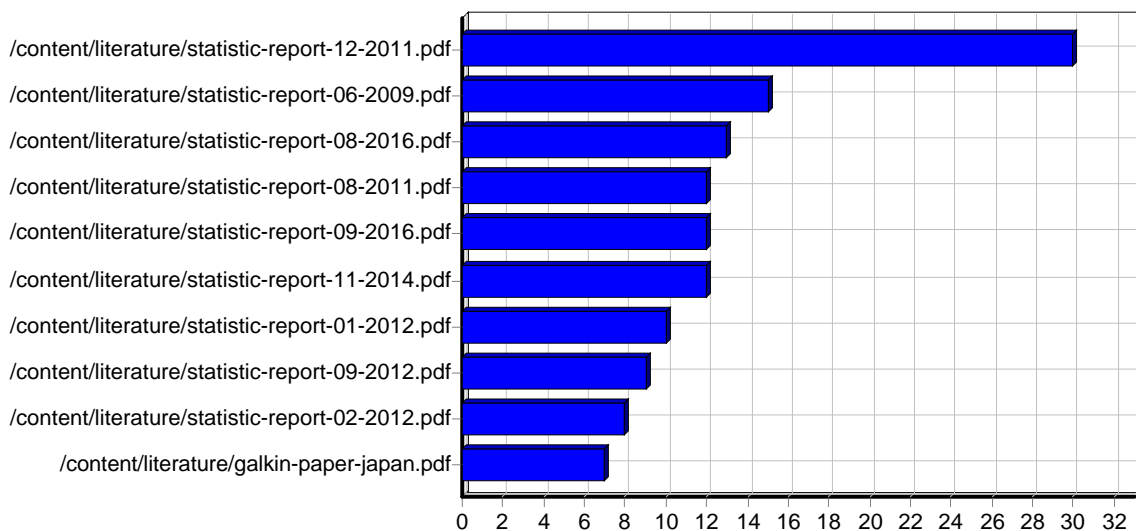

( )
1	http://www.epov.ru/content/literature/statistic-report-12-2011.pdf	39	6	30	5,008
2	http://www.epov.ru/content/literature/statistic-report-06-2009.pdf	15	0	15	2,342
3	http://www.epov.ru/content/literature/statistic-report-08-2016.pdf	13	0	13	1,602
4	http://www.epov.ru/content/literature/statistic-report-08-2011.pdf	12	0	12	1,931
5	http://www.epov.ru/content/literature/statistic-report-09-2016.pdf	14	0	12	2,172
6	http://www.epov.ru/content/literature/statistic-report-11-2014.pdf	40	0	12	2,844
7	http://www.epov.ru/content/literature/statistic-report-01-2012.pdf	10	0	10	1,611
8	http://www.epov.ru/content/literature/statistic-report-09-2012.pdf	9	0	9	1,425
9	http://www.epov.ru/content/literature/statistic-report-02-2012.pdf	9	1	8	1,339
10	http://www.epov.ru/content/literature/galkin-paper-japan.pdf	8	0	7	2,049
11	http://www.epov.ru/content/literature/statistic-report-06-2008.pdf	6	0	6	923
12	http://www.epov.ru/content/literature/statistic-report-05-2009.pdf	6	0	6	942
13	http://www.epov.ru/content/literature/statistic-report-09-2009.pdf	6	0	6	935
14	http://www.epov.ru/content/literature/statistic-report-09-2015.pdf	13	0	6	1,954
15	http://www.epov.ru/content/literature/statistic-report-11-2012.pdf	6	0	6	975
16	http://www.epov.ru/content/literature/statistic-report-06-2015.pdf	6	0	6	965