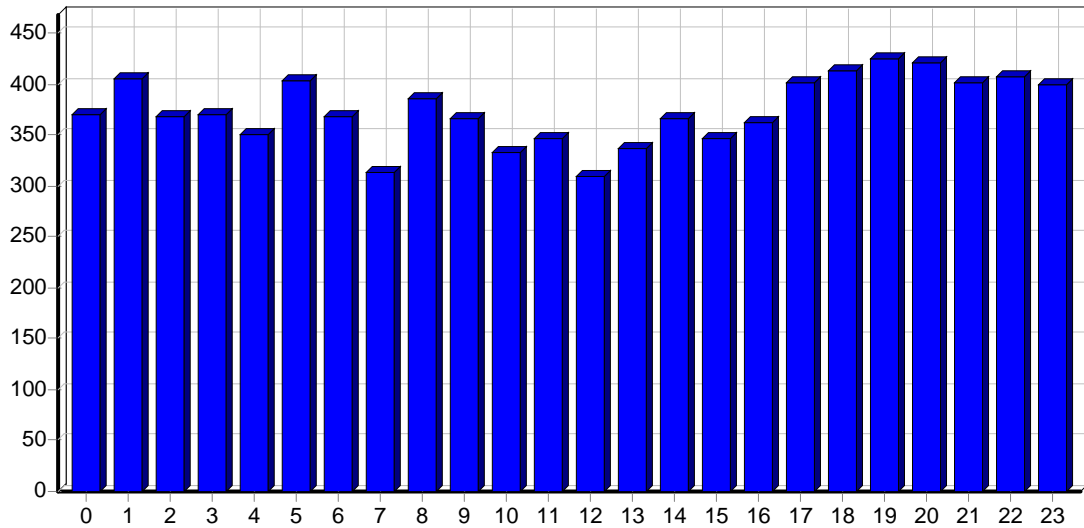

	48,368
	1,560
	5.39
	1,983
	8,648
	24,343
	785
	2.71
	8,977
	289
IP-	2,840
	1.64
	54.09
	35.50
	191.28

					()
01.10.2016	1,895	1,380	410	05:01	48,194
02.10.2016	3,145	2,424	369	07:32	68,796
03.10.2016	2,030	1,265	319	02:36	41,353
04.10.2016	2,912	1,307	394	05:10	71,940
05.10.2016	3,075	1,896	350	04:26	59,888
06.10.2016	2,675	1,679	378	05:26	51,258
07.10.2016	2,551	1,416	379	06:18	82,014
08.10.2016	2,548	1,702	423	04:35	110,103
09.10.2016	1,077	926	146	02:12	33,229
10.10.2016	-	-	-	-	-
11.10.2016	-	-	-	-	-
12.10.2016	-	-	-	-	-
13.10.2016	1,527	329	270	02:20	62,191
14.10.2016	2,123	612	374	04:17	81,517
15.10.2016	1,649	972	408	04:40	58,726
16.10.2016	1,745	642	467	02:43	66,640
17.10.2016	2,329	734	418	03:28	79,241
18.10.2016	1,980	551	417	02:41	87,692
19.10.2016	1,614	856	392	02:18	76,066
20.10.2016	1,947	1,028	422	06:27	71,162
21.10.2016	1,898	615	397	09:52	67,723
22.10.2016	987	550	341	02:17	78,122
23.10.2016	329	223	114	04:03	24,036
24.10.2016	-	-	-	-	-
25.10.2016	-	-	-	-	-
26.10.2016	-	-	-	-	-
27.10.2016	-	-	-	-	-
28.10.2016	888	429	352	03:36	73,613
29.10.2016	2,483	1,206	479	03:59	122,409
30.10.2016	2,678	993	478	03:03	137,479
31.10.2016	2,283	608	480	04:07	63,760
	48,368	24,343	8,977	04:23	1,717,163

			()
00:00 - 00:59	2,150	370	66,753
01:00 - 01:59	1,596	405	57,727
02:00 - 02:59	2,555	368	99,054
03:00 - 03:59	1,871	370	71,439
04:00 - 04:59	2,302	351	72,280
05:00 - 05:59	1,343	404	65,788
06:00 - 06:59	1,594	368	70,060
07:00 - 07:59	1,927	314	102,414
08:00 - 08:59	1,975	386	69,758
09:00 - 09:59	1,242	366	74,975
10:00 - 10:59	1,366	333	60,010
11:00 - 11:59	2,095	347	54,612
12:00 - 12:59	1,645	310	63,364
13:00 - 13:59	1,463	338	47,555
14:00 - 14:59	2,375	366	63,045
15:00 - 15:59	2,066	347	60,991
16:00 - 16:59	2,248	363	74,275
17:00 - 17:59	2,432	402	85,308
18:00 - 18:59	2,191	414	62,560
19:00 - 19:59	2,391	426	67,971
20:00 - 20:59	3,055	421	91,222
21:00 - 21:59	2,857	402	74,307
22:00 - 22:59	1,911	407	79,188
23:00 - 23:59	1,718	399	82,495
	48,368	8,977	1,717,163