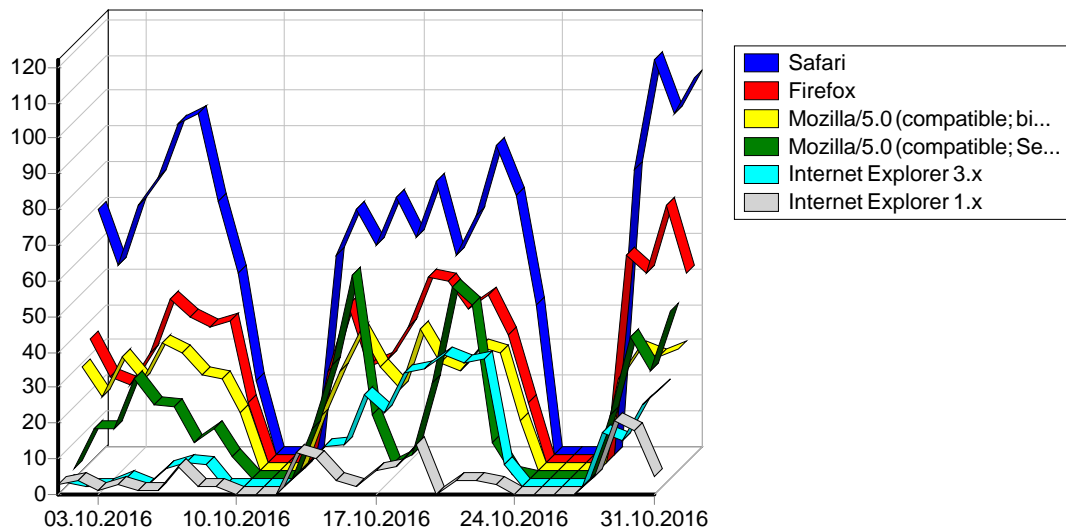

%
1	Safari	10,333	1,714	28.75%
2	Firefox	3,166	940	15.77%
3	Mozilla/5.0 (compatible; bingbot/2.0; +http://www.bing.com/bingbot.htm)	1,762	685	11.49%
4	Mozilla/5.0 (compatible; SemrushBot/1.1~bl; +http://www.semrush.com/bot.html)	605	538	9.02%
5	Internet Explorer 3.x	355	354	5.94%
6	Internet Explorer 1.x	174	142	2.38%
7	Gecko	729	140	2.35%
8	Internet Explorer 6.x	378	140	2.35%
9	Mozilla/5.0 (compatible; MJ12bot/v1.4.5; http://www.majestic12.co.uk/bot.php?+)	9,529	125	2.10%
10	Gecko)	109	107	1.79%
11	Gecko) Version/10.0 Mobile/14A300 Safa	108	106	1.78%
12	Gecko) Chrome/41.0.2272.96 Mobile Saf	129	91	1.53%
13	Gecko) Chrome/52.0.2743.116 YaBrowser/16.9.1.1192 Yowser/2.	4,607	90	1.51%
14	Opera	855	79	1.33%