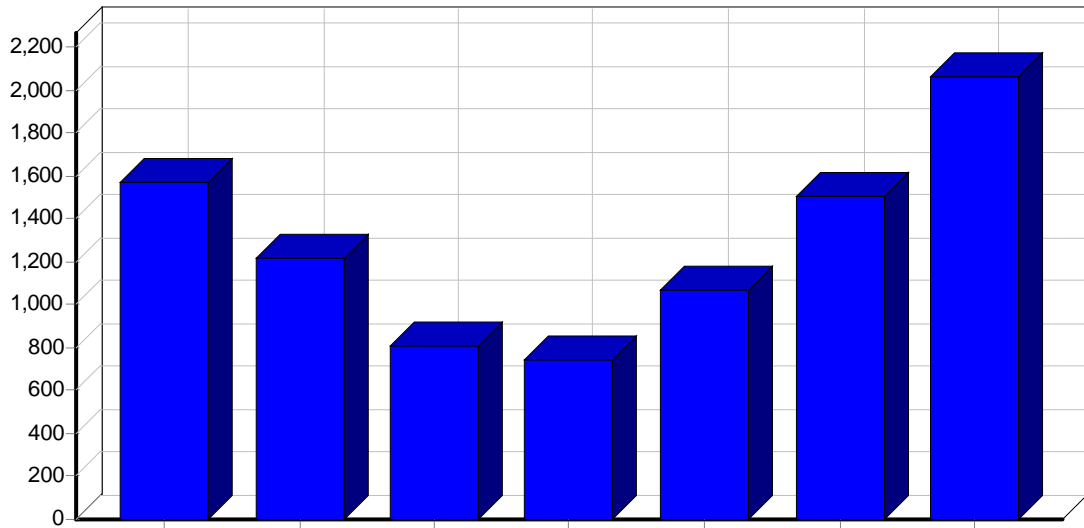

	48,368
	1,560
	5.39
	1,983
	8,648
	24,343
	785
	2.71
	8,977
	289
IP-	2,840
	1.64
	54.09
	35.50
	191.28

					()
01.10.2016	1,895	1,380	410	05:01	48,194
02.10.2016	3,145	2,424	369	07:32	68,796
03.10.2016	2,030	1,265	319	02:36	41,353
04.10.2016	2,912	1,307	394	05:10	71,940
05.10.2016	3,075	1,896	350	04:26	59,888
06.10.2016	2,675	1,679	378	05:26	51,258
07.10.2016	2,551	1,416	379	06:18	82,014
08.10.2016	2,548	1,702	423	04:35	110,103
09.10.2016	1,077	926	146	02:12	33,229
10.10.2016	-	-	-	-	-
11.10.2016	-	-	-	-	-
12.10.2016	-	-	-	-	-
13.10.2016	1,527	329	270	02:20	62,191
14.10.2016	2,123	612	374	04:17	81,517
15.10.2016	1,649	972	408	04:40	58,726
16.10.2016	1,745	642	467	02:43	66,640
17.10.2016	2,329	734	418	03:28	79,241
18.10.2016	1,980	551	417	02:41	87,692
19.10.2016	1,614	856	392	02:18	76,066
20.10.2016	1,947	1,028	422	06:27	71,162
21.10.2016	1,898	615	397	09:52	67,723
22.10.2016	987	550	341	02:17	78,122
23.10.2016	329	223	114	04:03	24,036
24.10.2016	-	-	-	-	-
25.10.2016	-	-	-	-	-
26.10.2016	-	-	-	-	-
27.10.2016	-	-	-	-	-
28.10.2016	888	429	352	03:36	73,613
29.10.2016	2,483	1,206	479	03:59	122,409
30.10.2016	2,678	993	478	03:03	137,479
31.10.2016	2,283	608	480	04:07	63,760
	48,368	24,343	8,977	04:23	1,717,163

			()
00:00 - 00:59	2,150	370	66,753
01:00 - 01:59	1,596	405	57,727
02:00 - 02:59	2,555	368	99,054
03:00 - 03:59	1,871	370	71,439
04:00 - 04:59	2,302	351	72,280
05:00 - 05:59	1,343	404	65,788
06:00 - 06:59	1,594	368	70,060
07:00 - 07:59	1,927	314	102,414
08:00 - 08:59	1,975	386	69,758
09:00 - 09:59	1,242	366	74,975
10:00 - 10:59	1,366	333	60,010
11:00 - 11:59	2,095	347	54,612
12:00 - 12:59	1,645	310	63,364
13:00 - 13:59	1,463	338	47,555
14:00 - 14:59	2,375	366	63,045
15:00 - 15:59	2,066	347	60,991
16:00 - 16:59	2,248	363	74,275
17:00 - 17:59	2,432	402	85,308
18:00 - 18:59	2,191	414	62,560
19:00 - 19:59	2,391	426	67,971
20:00 - 20:59	3,055	421	91,222
21:00 - 21:59	2,857	402	74,307
22:00 - 22:59	1,911	407	79,188
23:00 - 23:59	1,718	399	82,495
	48,368	8,977	1,717,163