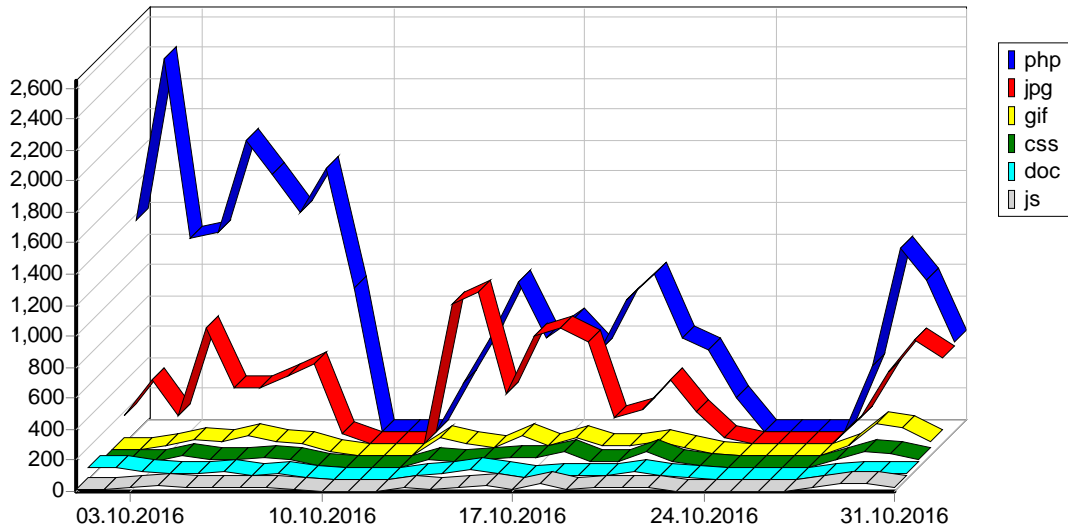

( )
1	php	23,984	0	1,181,306
2	jpg	10,401	5	291,608
3	gif	2,005	0	921
4	css	1,326	0	3,785
5	doc	873	2	46,011
6	js	624	0	1,702
7	pdf	491	11	189,248
8		11	0	159
9	html	5	0	1
		39,720	18	1,714,746