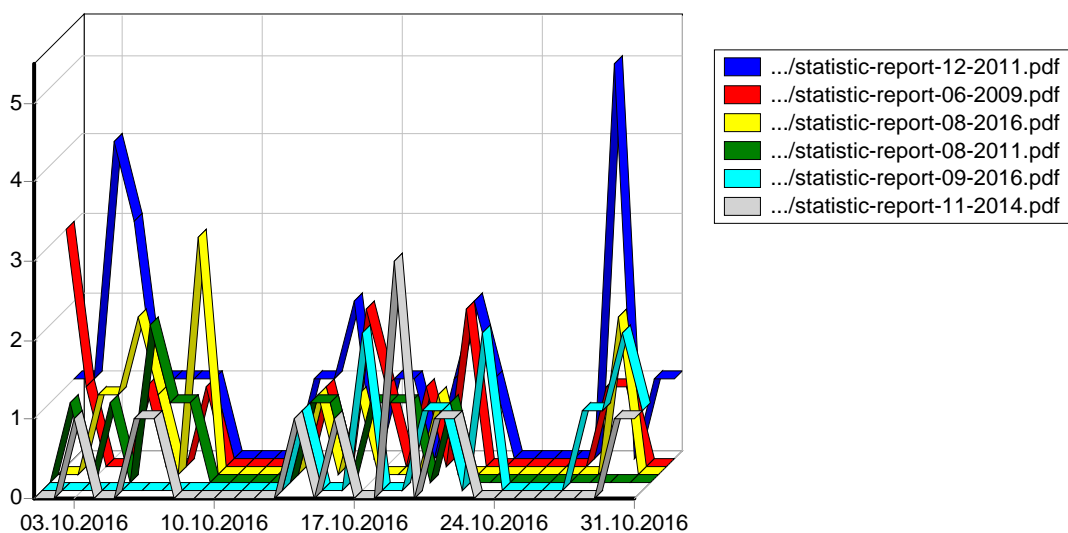

( )
1	http://www.epov.ru/content/literature/statistic-report-12-2011.pdf	39	6	30	5,008
2	http://www.epov.ru/content/literature/statistic-report-06-2009.pdf	15	0	15	2,342
3	http://www.epov.ru/content/literature/statistic-report-08-2016.pdf	13	0	13	1,602
4	http://www.epov.ru/content/literature/statistic-report-08-2011.pdf	12	0	12	1,931
5	http://www.epov.ru/content/literature/statistic-report-09-2016.pdf	14	0	12	2,172
6	http://www.epov.ru/content/literature/statistic-report-11-2014.pdf	40	0	12	2,844
7	http://www.epov.ru/content/literature/statistic-report-01-2012.pdf	10	0	10	1,611
8	http://www.epov.ru/content/literature/statistic-report-09-2012.pdf	9	0	9	1,425
9	http://www.epov.ru/content/literature/statistic-report-02-2012.pdf	9	1	8	1,339
10	http://www.epov.ru/content/literature/galkin-paper-japan.pdf	8	0	7	2,049
11	http://www.epov.ru/content/literature/statistic-report-06-2008.pdf	6	0	6	923
12	http://www.epov.ru/content/literature/statistic-report-05-2009.pdf	6	0	6	942
13	http://www.epov.ru/content/literature/statistic-report-09-2009.pdf	6	0	6	935
14	http://www.epov.ru/content/literature/statistic-report-09-2015.pdf	13	0	6	1,954
15	http://www.epov.ru/content/literature/statistic-report-11-2012.pdf	6	0	6	975
16	http://www.epov.ru/content/literature/statistic-report-06-2015.pdf	6	0	6	965