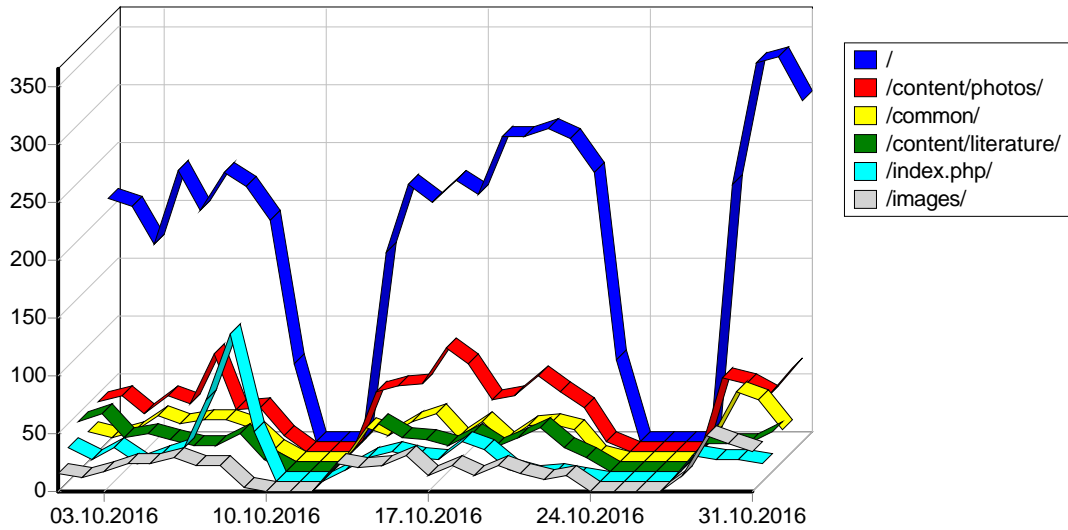

( )
1	http://www.epov.ru/	12,375	0	5,303	1,053,981
2	http://www.epov.ru/content/photos/	7,261	4	1,215	225,751
3	http://www.epov.ru/common/	1,750	0	713	3,047
4	http://www.epov.ru/content/literature/	848	13	670	223,512
5	http://www.epov.ru/index.php/	2,006	0	648	25,234
6	http://www.epov.ru/images/	3,503	1	520	26,741
7	http://www.epov.ru/content/maps/	382	0	196	24,153
8	http://www.epov.ru/index.php/content/photos/	1,069	0	141	9,497
9	http://www.epov.ru/content/personalities/vetvi/	135	0	123	3,404
10	http://www.epov.ru/content/personalities/10vs/	114	0	95	3,072
11	http://www.epov.ru/index.php/images/	1,000	0	55	7,126
12	http://www.epov.ru/content/personalities/10vn/	50	0	50	1,134
13	http://www.epov.ru/index.php/content/	1,102	0	47	5,567
14	http://www.epov.ru/content/personalities/vetvi-yasash/	45	0	44	1,209
15	http://www.epov.ru/index.php/common/	732	0	38	4,950
16	http://www.epov.ru/index.php/i/content/photos/	81	0	37	1,136