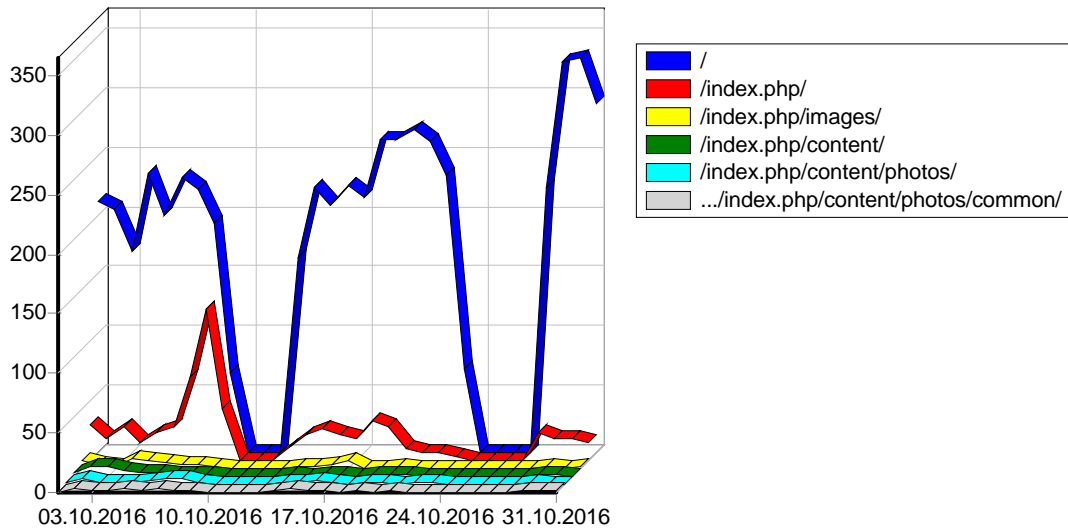

( )
1	http://www.epov.ru/	12,371	0	5,303	1,053,923
2	http://www.epov.ru/index.php/	2,004	0	647	24,407
3	http://www.epov.ru/index.php/images/	954	0	53	6,587
4	http://www.epov.ru/index.php/content/	1,102	0	47	5,567
5	http://www.epov.ru/index.php/content/photos/	776	0	42	5,971
6	http://www.epov.ru/index.php/content/photos/common/	1,019	0	34	6,889
7	http://www.epov.ru/index.php/content/photos/common/common/	696	0	33	3,856
8	http://www.epov.ru/index.php/content/photos/content/	734	0	31	4,421
9	http://www.epov.ru/index.php/content/photos/content/broshura/	754	0	29	4,755
10	http://www.epov.ru/index.php/images/content/literature/images/	195	0	28	3,167
11	http://www.epov.ru/index.php/content/photos/common/images/	901	0	28	5,508
12	http://www.epov.ru/index.php//	31	0	27	464
13	http://www.epov.ru/index.php/images/content/photos/	26	0	23	452