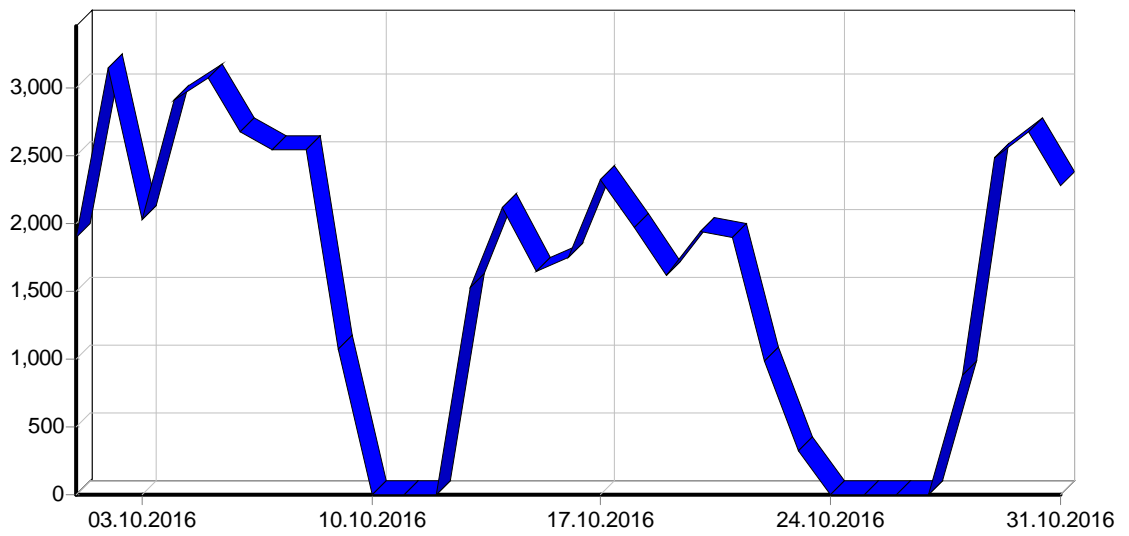

	48,368
	1,560
	5.39
	1,983
	8,648
	24,343
	785
	2.71
	8,977
	289
IP-	2,840
	1.64
	54.09
	35.50
	191.28

					()
01.10.2016	1,895	1,380	410	05:01	48,194
02.10.2016	3,145	2,424	369	07:32	68,796
03.10.2016	2,030	1,265	319	02:36	41,353
04.10.2016	2,912	1,307	394	05:10	71,940
05.10.2016	3,075	1,896	350	04:26	59,888
06.10.2016	2,675	1,679	378	05:26	51,258
07.10.2016	2,551	1,416	379	06:18	82,014
08.10.2016	2,548	1,702	423	04:35	110,103
09.10.2016	1,077	926	146	02:12	33,229
10.10.2016	-	-	-	-	-
11.10.2016	-	-	-	-	-
12.10.2016	-	-	-	-	-
13.10.2016	1,527	329	270	02:20	62,191
14.10.2016	2,123	612	374	04:17	81,517
15.10.2016	1,649	972	408	04:40	58,726
16.10.2016	1,745	642	467	02:43	66,640
17.10.2016	2,329	734	418	03:28	79,241
18.10.2016	1,980	551	417	02:41	87,692
19.10.2016	1,614	856	392	02:18	76,066
20.10.2016	1,947	1,028	422	06:27	71,162
21.10.2016	1,898	615	397	09:52	67,723
22.10.2016	987	550	341	02:17	78,122
23.10.2016	329	223	114	04:03	24,036
24.10.2016	-	-	-	-	-
25.10.2016	-	-	-	-	-
26.10.2016	-	-	-	-	-
27.10.2016	-	-	-	-	-
28.10.2016	888	429	352	03:36	73,613
29.10.2016	2,483	1,206	479	03:59	122,409
30.10.2016	2,678	993	478	03:03	137,479
31.10.2016	2,283	608	480	04:07	63,760
	48,368	24,343	8,977	04:23	1,717,163

			()
00:00 - 00:59	2,150	370	66,753
01:00 - 01:59	1,596	405	57,727
02:00 - 02:59	2,555	368	99,054
03:00 - 03:59	1,871	370	71,439
04:00 - 04:59	2,302	351	72,280
05:00 - 05:59	1,343	404	65,788
06:00 - 06:59	1,594	368	70,060
07:00 - 07:59	1,927	314	102,414
08:00 - 08:59	1,975	386	69,758
09:00 - 09:59	1,242	366	74,975
10:00 - 10:59	1,366	333	60,010
11:00 - 11:59	2,095	347	54,612
12:00 - 12:59	1,645	310	63,364
13:00 - 13:59	1,463	338	47,555
14:00 - 14:59	2,375	366	63,045
15:00 - 15:59	2,066	347	60,991
16:00 - 16:59	2,248	363	74,275
17:00 - 17:59	2,432	402	85,308
18:00 - 18:59	2,191	414	62,560
19:00 - 19:59	2,391	426	67,971
20:00 - 20:59	3,055	421	91,222
21:00 - 21:59	2,857	402	74,307
22:00 - 22:59	1,911	407	79,188
23:00 - 23:59	1,718	399	82,495
	48,368	8,977	1,717,163