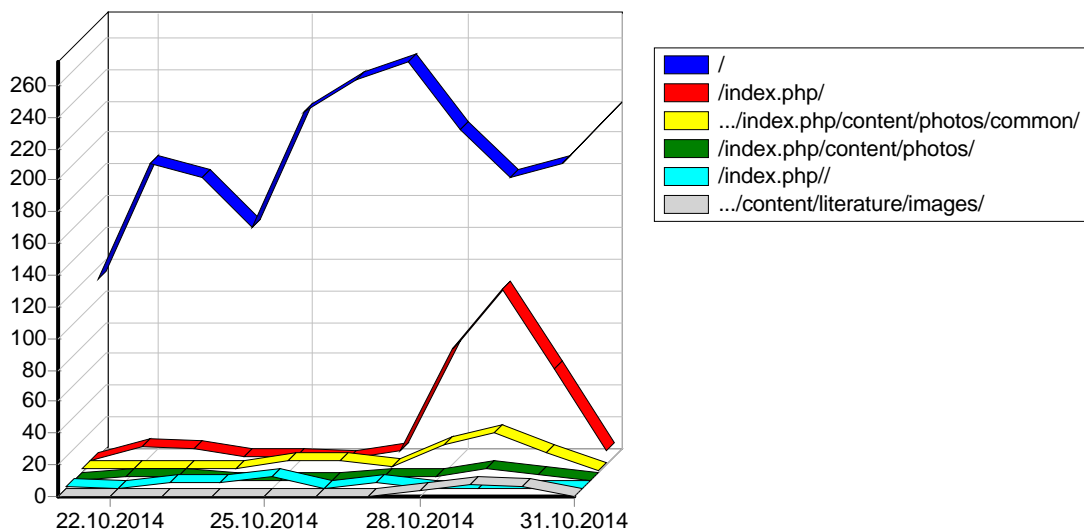

( )
1	http://www.epov.ru/	8,008	0	2,115	204,208
2	http://www.epov.ru/index.php/	649	0	300	7,730
3	http://www.epov.ru/index.php/content/photos/common/	499	0	87	8,619
4	http://www.epov.ru/index.php/content/photos/	25	0	22	654
5	http://www.epov.ru/index.php//	34	0	21	1,993
6	http://www.epov.ru/index.php/content/literature/images/	19	0	18	1,781
7	http://www.epov.ru/index.php/content/photos/common/content/photos/images/	15	0	15	1,707
8	http://www.epov.ru/content/literature/umirotvorennie-ludi-ne-lubyashie-mir/	17	0	15	484
9	http://www.epov.ru/index.php/images/content/maps/images/	15	0	15	1,707
10	http://www.epov.ru/index.php/images/	15	0	15	489
11	http://www.epov.ru/index.php/content/photos/common/content/broshura/	14	0	14	1,636