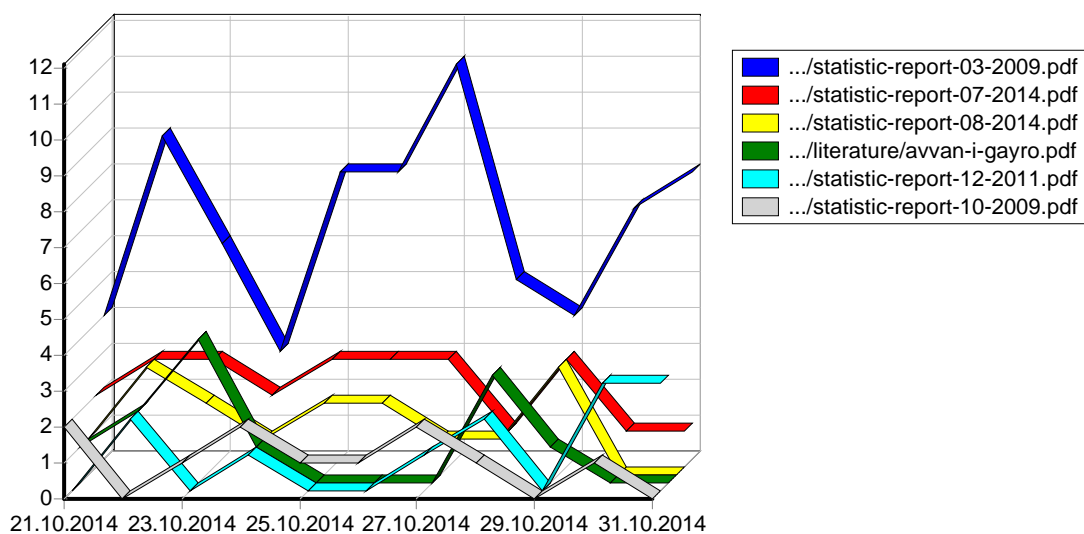

12	http://www.epov.ru/index.php/content/photos/common/content/literature/images/	15	0	14	1,707
13	http://www.epov.ru/index.php/images/images/	13	0	13	941
14	http://www.epov.ru/index.php/content/photos/common/content/photos/	11	0	11	85
15	http://www.epov.ru/index.php/content/literature/	9	0	9	87
16	http://www.epov.ru/content/literature/dolina-konduya/	10	0	9	330
17	http://www.epov.ru/index.php/content/	111	0	8	565
18	http://www.epov.ru/index.php/images/content/maps/	7	0	7	882
19	http://www.epov.ru/content/literature/neutomimiy-doctor/	8	0	7	348
20	http://www.epov.ru/content/literature/rodoslovnaya-korennih-zabaykalts-ev/	8	0	7	216
21	http://www.epov.ru/content/literature/selskiy-vrach/	8	0	6	212
22	http://www.epov.ru/index.php/content/photos/content/broshura/index/	22	0	6	375
23	http://www.epov.ru/index.php/content/photos/content/broshura/	6	0	6	84
24	http://www.epov.ru/content/literature/visotu-otstoyali/	7	0	6	203
25	http://www.epov.ru/content/literature/ya-vash-dyadya/	6	0	5	141
26	http://www.epov.ru/content/literature/godi-ludi-sudbi/	6	0	5	135
27	http://www.epov.ru/index.php/content/photos/common/e8e/	4	0	4	792
28	http://www.epov.ru/index.php/content/photos/common/content/literature/	4	0	4	23
29	http://www.epov.ru/index.php/content/broshura/	6	0	4	804
30	http://www.epov.ru/index.php/i/	3	0	3	2,266
31	http://www.epov.ru/index.php/content/photos/common/19c/	2	0	2	775
32	http://www.epov.ru/	2	0	1	13
33	http://www.epov.ru/	2	0	1	13
34	http://www.epov.ru/index/40/	1	0	1	1
35	http://www.epov.ru/index.php/join/	1	0	1	37
36	http://www.epov.ru/	1	0	1	14
37	http://www.epov.ru/index.php/admin/	1	0	1	22
38	http://www.epov.ru/index.php/common/	1	0	1	22
39	http://www.epov.ru/content/literature/	1	0	1	0
40	http://www.epov.ru/	1	0	1	9
41	http://www.epov.ru/admin/common/footer.html	1	0	1	0
		9,588	0	-	242,126