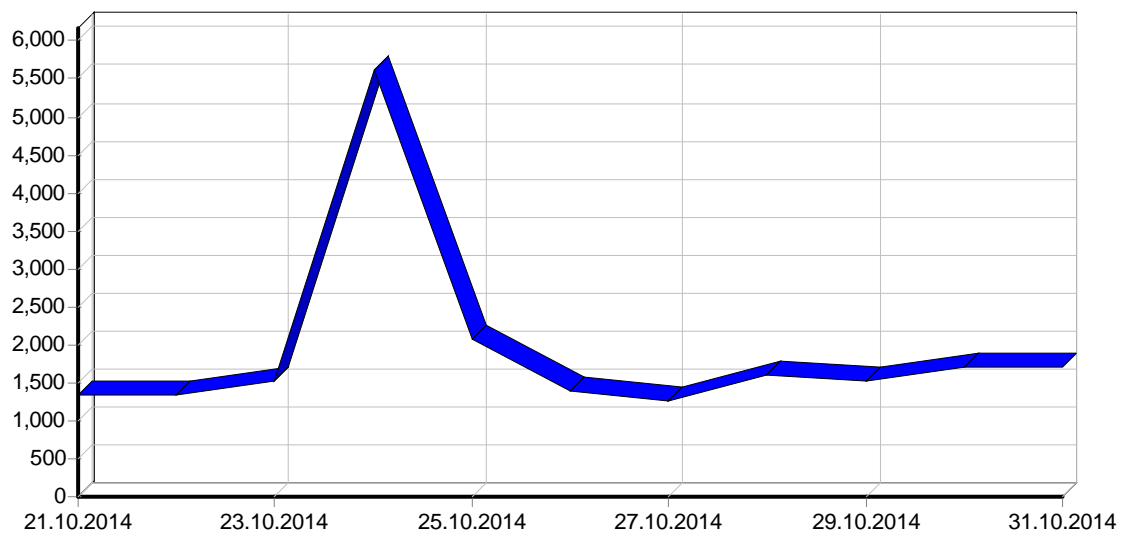

	21,064
	1,914
	6.29
	334
	1,371
	10,009
	909
	2.99
	3,348
	304
IP-	952
	760.72
	69.16
	36.98
	232.67

					()
21.10.2014	1,327	394	169	07:12	51,440
22.10.2014	1,343	763	290	05:07	90,855
23.10.2014	1,513	654	293	05:29	108,990
24.10.2014	5,608	2,565	243	05:16	101,903
25.10.2014	2,063	1,182	317	07:25	88,004
26.10.2014	1,403	780	321	07:25	31,911
27.10.2014	1,269	603	336	05:19	41,042
28.10.2014	1,601	837	393	06:16	75,351
29.10.2014	1,524	867	338	09:19	67,073
30.10.2014	1,705	718	335	07:08	55,890
31.10.2014	1,708	646	313	04:39	66,516
	21,064	10,009	3,348	06:26	778,980

			()
00:00 - 00:59	4,533	134	84,950
01:00 - 01:59	401	108	55,630
02:00 - 02:59	408	115	10,553
03:00 - 03:59	331	112	8,956
04:00 - 04:59	414	131	12,516
05:00 - 05:59	376	115	27,328
06:00 - 06:59	499	112	15,172
07:00 - 07:59	454	114	26,059
08:00 - 08:59	766	142	17,491
09:00 - 09:59	846	138	49,641
10:00 - 10:59	1,004	146	32,949
11:00 - 11:59	602	168	24,710
12:00 - 12:59	600	141	21,121
13:00 - 13:59	730	118	46,161
14:00 - 14:59	792	113	28,323
15:00 - 15:59	1,156	158	59,619
16:00 - 16:59	511	143	30,519
17:00 - 17:59	1,078	184	29,738
18:00 - 18:59	1,421	186	44,080
19:00 - 19:59	605	155	19,338
20:00 - 20:59	943	162	36,839
21:00 - 21:59	828	142	26,716
22:00 - 22:59	1,172	147	43,316
23:00 - 23:59	594	164	27,243
	21,064	3,348	778,980