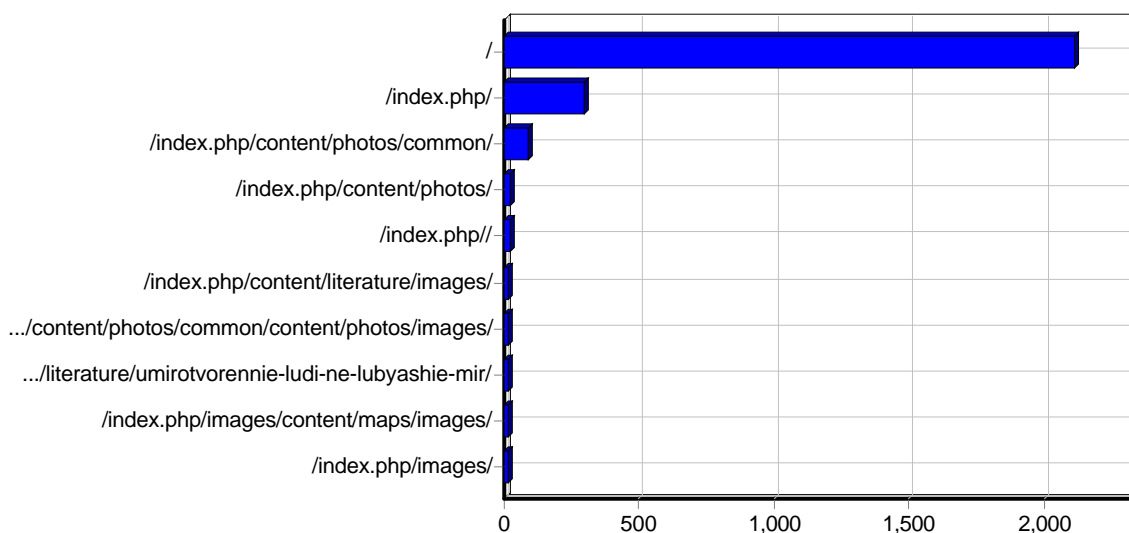

( )
1	http://www.epov.ru/	8,008	0	2,115	204,208
2	http://www.epov.ru/index.php/	649	0	300	7,730
3	http://www.epov.ru/index.php/content/photos/common/	499	0	87	8,619
4	http://www.epov.ru/index.php/content/photos/	25	0	22	654
5	http://www.epov.ru/index.php//	34	0	21	1,993
6	http://www.epov.ru/index.php/content/literature/images/	19	0	18	1,781
7	http://www.epov.ru/index.php/content/photos/common/content/photos/images/	15	0	15	1,707
8	http://www.epov.ru/content/literature/umirotvorennie-ludi-ne-lubyashie-mir/	17	0	15	484
9	http://www.epov.ru/index.php/images/content/maps/images/	15	0	15	1,707
10	http://www.epov.ru/index.php/images/	15	0	15	489
11	http://www.epov.ru/index.php/content/photos/common/content/broshura/	14	0	14	1,636