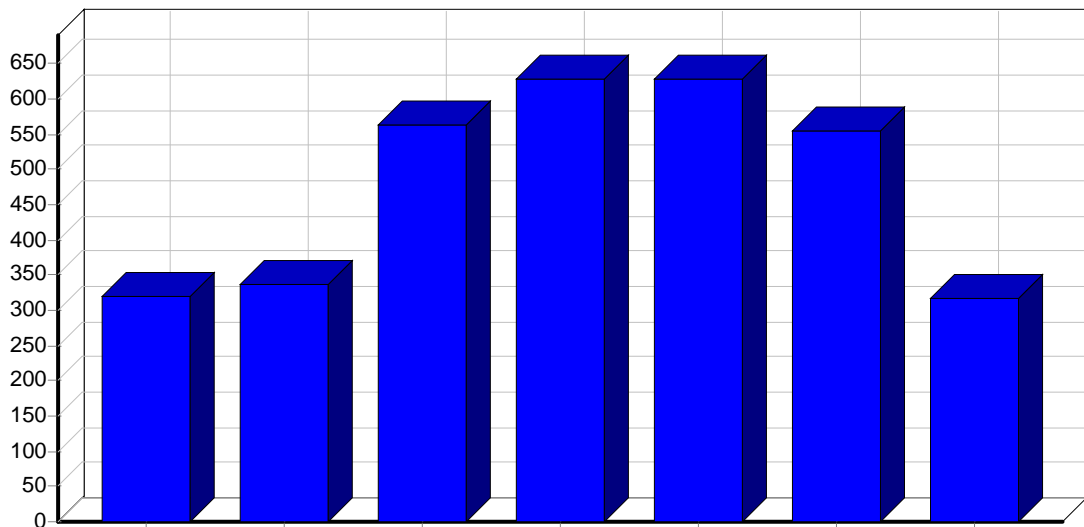

	21,064
	1,914
	6.29
	334
	1,371
	10,009
	909
	2.99
	3,348
	304
IP-	952
	760.72
	69.16
	36.98
	232.67

					()
21.10.2014	1,327	394	169	07:12	51,440
22.10.2014	1,343	763	290	05:07	90,855
23.10.2014	1,513	654	293	05:29	108,990
24.10.2014	5,608	2,565	243	05:16	101,903
25.10.2014	2,063	1,182	317	07:25	88,004
26.10.2014	1,403	780	321	07:25	31,911
27.10.2014	1,269	603	336	05:19	41,042
28.10.2014	1,601	837	393	06:16	75,351
29.10.2014	1,524	867	338	09:19	67,073
30.10.2014	1,705	718	335	07:08	55,890
31.10.2014	1,708	646	313	04:39	66,516
	21,064	10,009	3,348	06:26	778,980

			()
00:00 - 00:59	4,533	134	84,950
01:00 - 01:59	401	108	55,630
02:00 - 02:59	408	115	10,553
03:00 - 03:59	331	112	8,956
04:00 - 04:59	414	131	12,516
05:00 - 05:59	376	115	27,328
06:00 - 06:59	499	112	15,172
07:00 - 07:59	454	114	26,059
08:00 - 08:59	766	142	17,491
09:00 - 09:59	846	138	49,641
10:00 - 10:59	1,004	146	32,949
11:00 - 11:59	602	168	24,710
12:00 - 12:59	600	141	21,121
13:00 - 13:59	730	118	46,161
14:00 - 14:59	792	113	28,323
15:00 - 15:59	1,156	158	59,619
16:00 - 16:59	511	143	30,519
17:00 - 17:59	1,078	184	29,738
18:00 - 18:59	1,421	186	44,080
19:00 - 19:59	605	155	19,338
20:00 - 20:59	943	162	36,839
21:00 - 21:59	828	142	26,716
22:00 - 22:59	1,172	147	43,316
23:00 - 23:59	594	164	27,243
	21,064	3,348	778,980