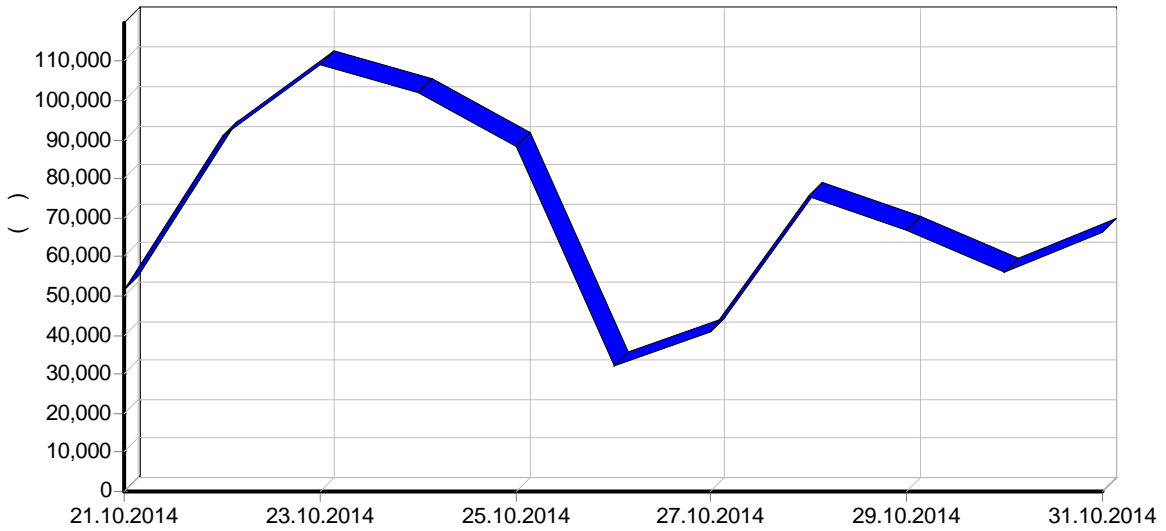

	21,064
	1,914
	6.29
	334
	1,371
	10,009
	909
	2.99
	3,348
	304
IP-	952
	760.72
	69.16
	36.98
	232.67

					()
21.10.2014	1,327	394	169	07:12	51,440
22.10.2014	1,343	763	290	05:07	90,855
23.10.2014	1,513	654	293	05:29	108,990
24.10.2014	5,608	2,565	243	05:16	101,903
25.10.2014	2,063	1,182	317	07:25	88,004
26.10.2014	1,403	780	321	07:25	31,911
27.10.2014	1,269	603	336	05:19	41,042
28.10.2014	1,601	837	393	06:16	75,351
29.10.2014	1,524	867	338	09:19	67,073
30.10.2014	1,705	718	335	07:08	55,890
31.10.2014	1,708	646	313	04:39	66,516
	21,064	10,009	3,348	06:26	778,980

			()
00:00 - 00:59	4,533	134	84,950
01:00 - 01:59	401	108	55,630
02:00 - 02:59	408	115	10,553
03:00 - 03:59	331	112	8,956
04:00 - 04:59	414	131	12,516
05:00 - 05:59	376	115	27,328
06:00 - 06:59	499	112	15,172
07:00 - 07:59	454	114	26,059
08:00 - 08:59	766	142	17,491
09:00 - 09:59	846	138	49,641
10:00 - 10:59	1,004	146	32,949
11:00 - 11:59	602	168	24,710
12:00 - 12:59	600	141	21,121
13:00 - 13:59	730	118	46,161
14:00 - 14:59	792	113	28,323
15:00 - 15:59	1,156	158	59,619
16:00 - 16:59	511	143	30,519
17:00 - 17:59	1,078	184	29,738
18:00 - 18:59	1,421	186	44,080
19:00 - 19:59	605	155	19,338
20:00 - 20:59	943	162	36,839
21:00 - 21:59	828	142	26,716
22:00 - 22:59	1,172	147	43,316
23:00 - 23:59	594	164	27,243
	21,064	3,348	778,980