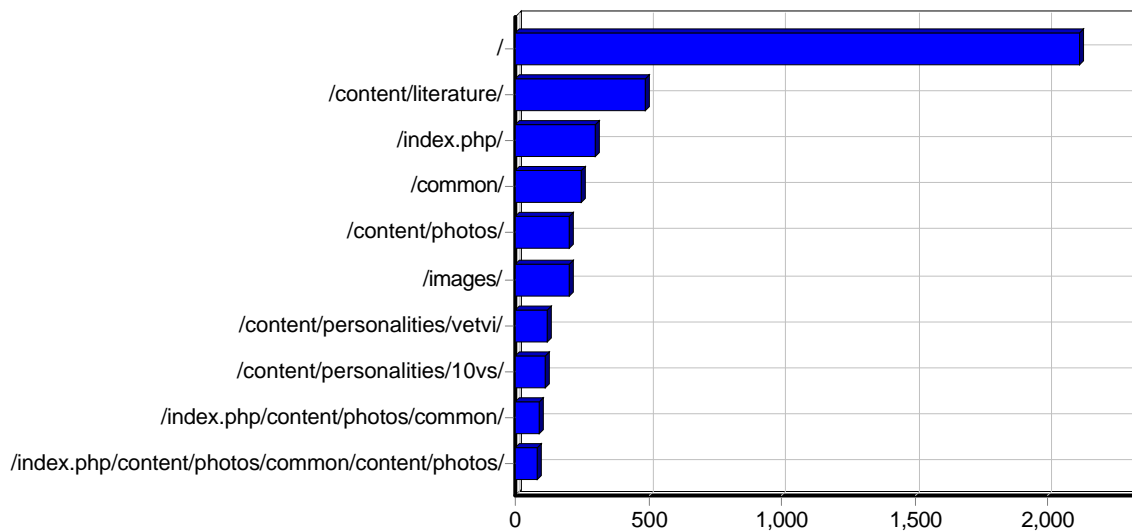

( )
1	http://www.epov.ru/	8,009	0	2,115	204,222
2	http://www.epov.ru/content/literature/	1,392	320	489	330,194
3	http://www.epov.ru/index.php/	649	0	300	7,730
4	http://www.epov.ru/common/	730	0	248	1,304
5	http://www.epov.ru/content/photos/	3,053	0	201	103,779
6	http://www.epov.ru/images/	1,647	0	201	12,387
7	http://www.epov.ru/content/personalities/vetvi/	456	0	122	10,630
8	http://www.epov.ru/content/personalities/10vs/	509	0	114	12,165
9	http://www.epov.ru/index.php/content/photos/common/	502	0	88	8,661
10	http://www.epov.ru/index.php/content/photos/common/content/photos/	128	0	82	7,554
11	http://www.epov.ru/content/maps/	174	2	71	10,383
12	http://www.epov.ru/content/personalities/10vn/	211	0	68	4,511
13	http://www.epov.ru/content/personalities/10vi/	254	0	61	5,580
14	http://www.epov.ru/content/personalities/10ma/	167	0	54	4,270
15	http://www.epov.ru/content/personalities/vetvi-yasash/	109	0	29	2,710
16	http://www.epov.ru/content/personalities/9vi/	111	0	29	2,377
17	http://www.epov.ru/index.php/content/photos/	36	0	27	809
18	http://www.epov.ru/index.php/content/photos/common/content/literature/	31	0	27	2,575
19	http://www.epov.ru/content/personalities/10sn/	110	0	24	2,438
20	http://www.epov.ru/content/personalities/10vp/	155	0	23	3,635
21	http://www.epov.ru/index.php/	34	0	21	1,993
22	http://www.epov.ru/content/personalities/9ma/	55	0	19	1,163
23	http://www.epov.ru/content/personalities/10sm/	51	0	18	1,043
24	http://www.epov.ru/index.php/content/literature/images/	19	0	18	1,781
25	http://www.epov.ru/index.php/content/photos/common/content/photos/images/	18	0	18	2,480
26	http://www.epov.ru/index.php/images/	21	0	17	573
27	http://www.epov.ru/index.php/content/photos/common/content/broshura/	17	0	17	1,671
28	http://www.epov.ru/content/personalities/9vs/	82	0	15	1,909
29	http://www.epov.ru/content/literature/umirotvorennie-ludi-ne-lubyashie-mir/	17	0	15	484
30	http://www.epov.ru/index.php/images/content/maps/images/	15	0	15	1,707
31	http://www.epov.ru/index.php/content/photos/common/content/literature/images/	15	0	14	1,707
32	http://www.epov.ru/index.php/images/images/	13	0	13	941