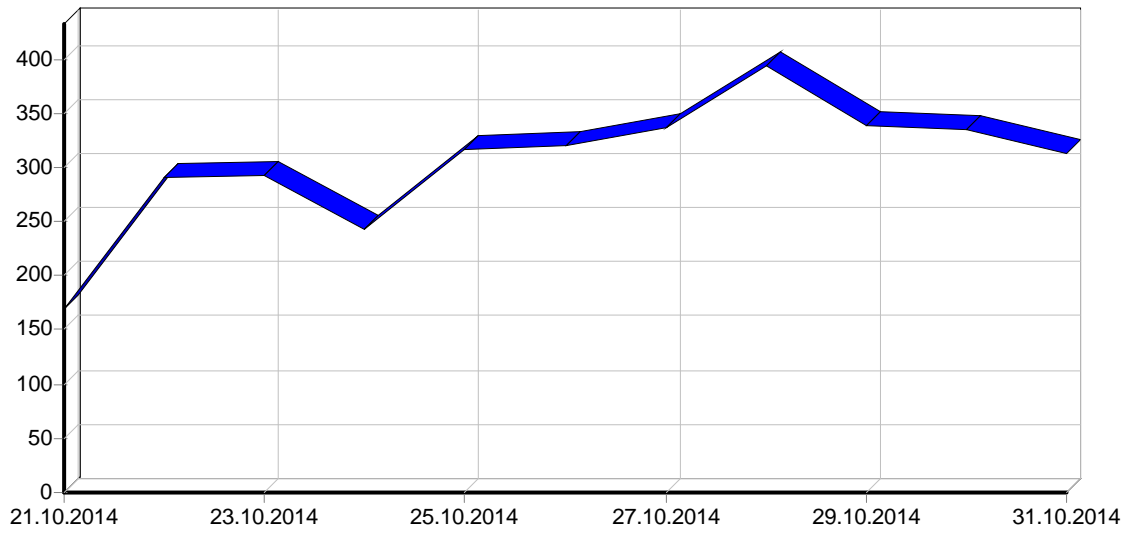

	21,064
	1,914
	6.29
	334
	1,371
	10,009
	909
	2.99
	3,348
	304
IP-	952
	760.72
	69.16
	36.98
	232.67

					()
21.10.2014	1,327	394	169	07:12	51,440
22.10.2014	1,343	763	290	05:07	90,855
23.10.2014	1,513	654	293	05:29	108,990
24.10.2014	5,608	2,565	243	05:16	101,903
25.10.2014	2,063	1,182	317	07:25	88,004
26.10.2014	1,403	780	321	07:25	31,911
27.10.2014	1,269	603	336	05:19	41,042
28.10.2014	1,601	837	393	06:16	75,351
29.10.2014	1,524	867	338	09:19	67,073
30.10.2014	1,705	718	335	07:08	55,890
31.10.2014	1,708	646	313	04:39	66,516
	21,064	10,009	3,348	06:26	778,980

			()
00:00 - 00:59	4,533	134	84,950
01:00 - 01:59	401	108	55,630
02:00 - 02:59	408	115	10,553
03:00 - 03:59	331	112	8,956
04:00 - 04:59	414	131	12,516
05:00 - 05:59	376	115	27,328
06:00 - 06:59	499	112	15,172
07:00 - 07:59	454	114	26,059
08:00 - 08:59	766	142	17,491
09:00 - 09:59	846	138	49,641
10:00 - 10:59	1,004	146	32,949
11:00 - 11:59	602	168	24,710
12:00 - 12:59	600	141	21,121
13:00 - 13:59	730	118	46,161
14:00 - 14:59	792	113	28,323
15:00 - 15:59	1,156	158	59,619
16:00 - 16:59	511	143	30,519
17:00 - 17:59	1,078	184	29,738
18:00 - 18:59	1,421	186	44,080
19:00 - 19:59	605	155	19,338
20:00 - 20:59	943	162	36,839
21:00 - 21:59	828	142	26,716
22:00 - 22:59	1,172	147	43,316
23:00 - 23:59	594	164	27,243
	21,064	3,348	778,980