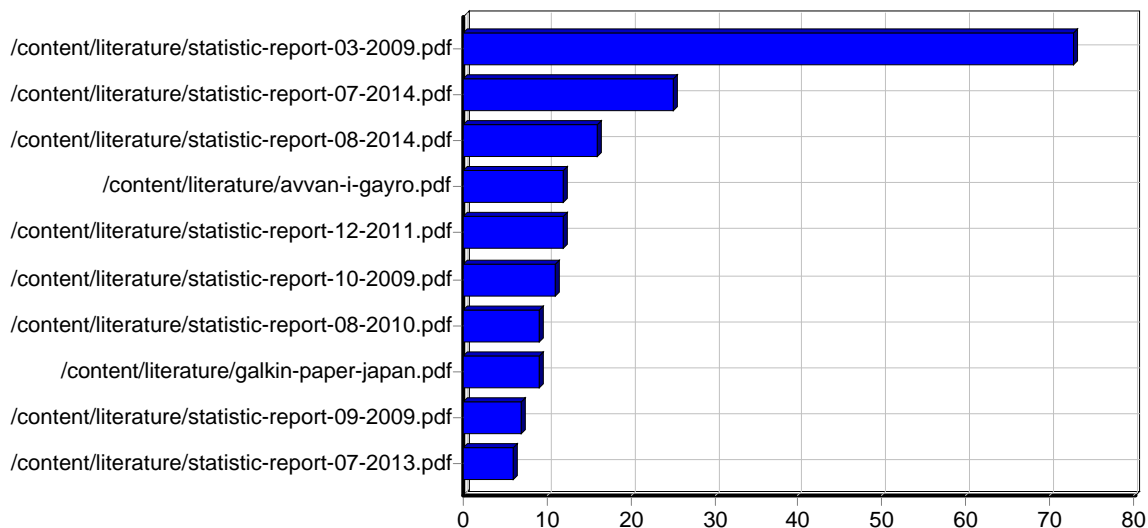

( )
1	http://www.epov.ru/content/literature/statistic-report-03-2009.pdf	74	0	73	11,291
2	http://www.epov.ru/content/literature/statistic-report-07-2014.pdf	27	0	25	3,434
3	http://www.epov.ru/content/literature/statistic-report-08-2014.pdf	17	0	16	2,111
4	http://www.epov.ru/content/literature/avvan-i-gayro.pdf	14	0	12	125,096
5	http://www.epov.ru/content/literature/statistic-report-12-2011.pdf	43	21	12	3,173
6	http://www.epov.ru/content/literature/statistic-report-10-2009.pdf	12	0	11	1,459
7	http://www.epov.ru/content/literature/statistic-report-08-2010.pdf	10	0	9	830
8	http://www.epov.ru/content/literature/galkin-paper-japan.pdf	27	12	9	2,700
9	http://www.epov.ru/content/literature/statistic-report-09-2009.pdf	8	0	7	563
10	http://www.epov.ru/content/literature/statistic-report-07-2013.pdf	7	0	6	701
11	http://www.epov.ru/content/literature/epov-nk-diss.pdf	7	0	6	45,230
12	http://www.epov.ru/content/literature/statistic-report-06-2009.pdf	7	0	6	376
13	http://www.epov.ru/content/literature/statistic-report-09-2007.pdf	7	0	6	658
14	http://www.epov.ru/content/literature/achik-tash.pdf	7	0	6	16,231
15	http://www.epov.ru/content/literature/statistic-report-10-2011.pdf	7	0	6	875
16	http://www.epov.ru/content/literature/statistic-report-03-2014.pdf	7	0	6	224
17	http://www.epov.ru/content/literature/statistic-report-06-2014.pdf	6	0	5	257
18	http://www.epov.ru/content/literature/statistic-report-02-2008.pdf	7	0	5	556
19	http://www.epov.ru/content/literature/statistic-report-02-2014.pdf	8	0	5	705
20	http://www.epov.ru/content/literature/statistic-report-09-2011.pdf	6	0	5	381
21	http://www.epov.ru/content/literature/statistic-report-02-2009.pdf	6	0	5	373
22	http://www.epov.ru/content/literature/statistic-report-12-2013.pdf	6	0	5	548
23	http://www.epov.ru/content/literature/statistic-report-11-2007.pdf	6	0	5	214
24	http://www.epov.ru/content/literature/statistic-report-10-2007.pdf	6	0	5	187
25	http://www.epov.ru/content/literature/VEpov_Ot-Achik-tasha_do_Everesta.pdf	282	277	5	13,204
26	http://www.epov.ru/content/literature/teoriya-otnositelnosti.pdf	6	0	5	34,191
27	http://www.epov.ru/content/literature/statistic-report-01-2009.pdf	6	0	5	253
28	http://www.epov.ru/content/literature/statistic-report-01-2012.pdf	6	0	5	547
29	http://www.epov.ru/content/literature/statistic-report-05-2007.pdf	6	0	5	258
30	http://www.epov.ru/content/literature/statistic-report-07-2008.pdf	5	0	4	96
31	http://www.epov.ru/content/literature/statistic-report-03-2013.pdf	5	0	4	383
32	http://www.epov.ru/content/literature/statistic-report-11-2010.pdf	5	0	4	226
33	http://www.epov.ru/content/literature/statistic-report-10-2012.pdf	9	3	4	452
34	http://www.epov.ru/content/literature/statistic-report-04-2014.pdf	5	0	4	96