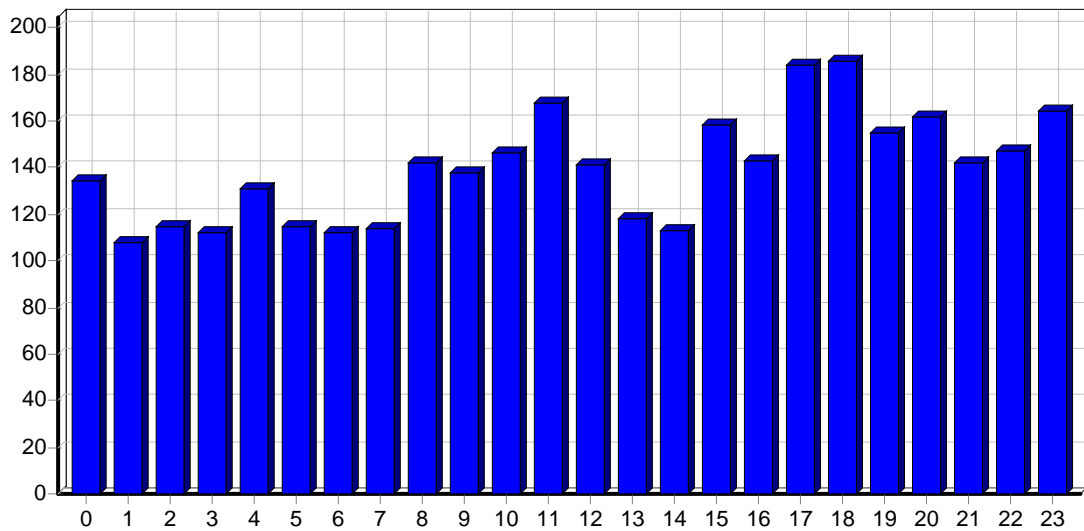

	21,064
	1,914
	6.29
	334
	1,371
	10,009
	909
	2.99
	3,348
	304
IP-	952
	760.72
	69.16
	36.98
	232.67

					()
21.10.2014	1,327	394	169	07:12	51,440
22.10.2014	1,343	763	290	05:07	90,855
23.10.2014	1,513	654	293	05:29	108,990
24.10.2014	5,608	2,565	243	05:16	101,903
25.10.2014	2,063	1,182	317	07:25	88,004
26.10.2014	1,403	780	321	07:25	31,911
27.10.2014	1,269	603	336	05:19	41,042
28.10.2014	1,601	837	393	06:16	75,351
29.10.2014	1,524	867	338	09:19	67,073
30.10.2014	1,705	718	335	07:08	55,890
31.10.2014	1,708	646	313	04:39	66,516
	21,064	10,009	3,348	06:26	778,980

			()
00:00 - 00:59	4,533	134	84,950
01:00 - 01:59	401	108	55,630
02:00 - 02:59	408	115	10,553
03:00 - 03:59	331	112	8,956
04:00 - 04:59	414	131	12,516
05:00 - 05:59	376	115	27,328
06:00 - 06:59	499	112	15,172
07:00 - 07:59	454	114	26,059
08:00 - 08:59	766	142	17,491
09:00 - 09:59	846	138	49,641
10:00 - 10:59	1,004	146	32,949
11:00 - 11:59	602	168	24,710
12:00 - 12:59	600	141	21,121
13:00 - 13:59	730	118	46,161
14:00 - 14:59	792	113	28,323
15:00 - 15:59	1,156	158	59,619
16:00 - 16:59	511	143	30,519
17:00 - 17:59	1,078	184	29,738
18:00 - 18:59	1,421	186	44,080
19:00 - 19:59	605	155	19,338
20:00 - 20:59	943	162	36,839
21:00 - 21:59	828	142	26,716
22:00 - 22:59	1,172	147	43,316
23:00 - 23:59	594	164	27,243
	21,064	3,348	778,980