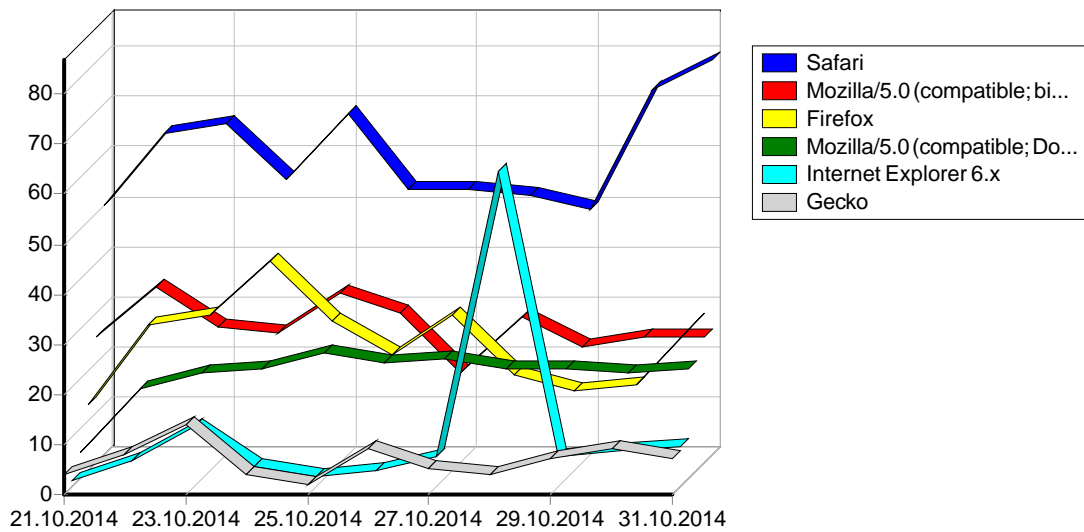

%
1	Safari	4,747	662	32.39%
2	Mozilla/5.0 (compatible; bingbot/2.0; +http://www.bing.com/bingbot.htm)	1,238	297	14.53%
3	Firefox	958	281	13.75%
4	Mozilla/5.0 (compatible; DotBot/1.1; http://www.opensiteexplorer.org/dotbot, help@moz.com)	471	225	11.01%
5	Internet Explorer 6.x	4,105	117	5.72%
6	Gecko	290	73	3.57%
7	Opera	449	53	2.59%
8	Gecko) Chrome/35.0.1916.153 YaBrowser/14.7.1916.15705 Safar	84	39	1.91%
9	Mozilla/5.0 (compatible; MJ12bot/v1.4.5; http://www.majestic12.co.uk/bot.php?+)	447	39	1.91%
10	Internet Explorer 8.x	243	34	1.66%
11		396	29	1.42%
12	Gecko) Chrome/36.0.1985.125 YaBrowser/14.8.1985.12084 Safar	507	16	0.78%
13	Internet Explorer 5.x	18	13	0.64%