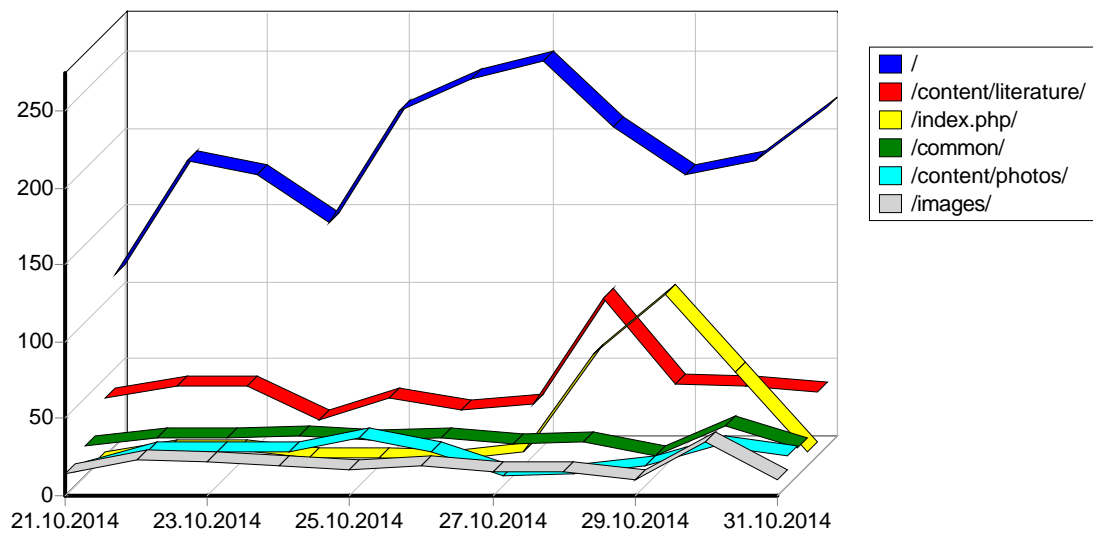

35	http://www.epov.ru/content/literature/statistic-report-01-2008.pdf	5	0	4	247
36	http://www.epov.ru/content/literature/statistic-report-01-2011.pdf	5	0	4	389
37	http://www.epov.ru/content/literature/statistic-report-08-2009.pdf	5	0	4	218
38	http://www.epov.ru/content/literature/astrahantsev-3.pdf	5	0	4	2,645
39	http://www.epov.ru/content/literature/astrahantsev-9.pdf	5	0	4	864
40	http://www.epov.ru/content/literature/statistic-report-02-2012.pdf	5	0	4	218
41	http://www.epov.ru/content/literature/statistic-report-07-2012.pdf	5	0	4	223
42	http://www.epov.ru/content/literature/statistic-report-03-2011.pdf	5	0	4	380
43	http://www.epov.ru/content/literature/statistic-report-12-2007.pdf	5	0	4	215
44	http://www.epov.ru/content/literature/statistic-report-08-2011.pdf	4	0	3	224
45	http://www.epov.ru/content/literature/statistic-report-07-2010.pdf	4	0	3	224
46	http://www.epov.ru/content/literature/statistic-report-09-2013.pdf	4	0	3	224
47	http://www.epov.ru/content/literature/statistic-report-08-2012.pdf	4	0	3	64
48	http://www.epov.ru/content/literature/statistic-report-08-2013.pdf	4	0	3	222
49	http://www.epov.ru/content/literature/statistic-report-06-2011.pdf	4	0	3	380
50	http://www.epov.ru/content/literature/statistic-report-09-2012.pdf	4	0	3	222
		740	313	-	274,861
		916	318	-	297,988