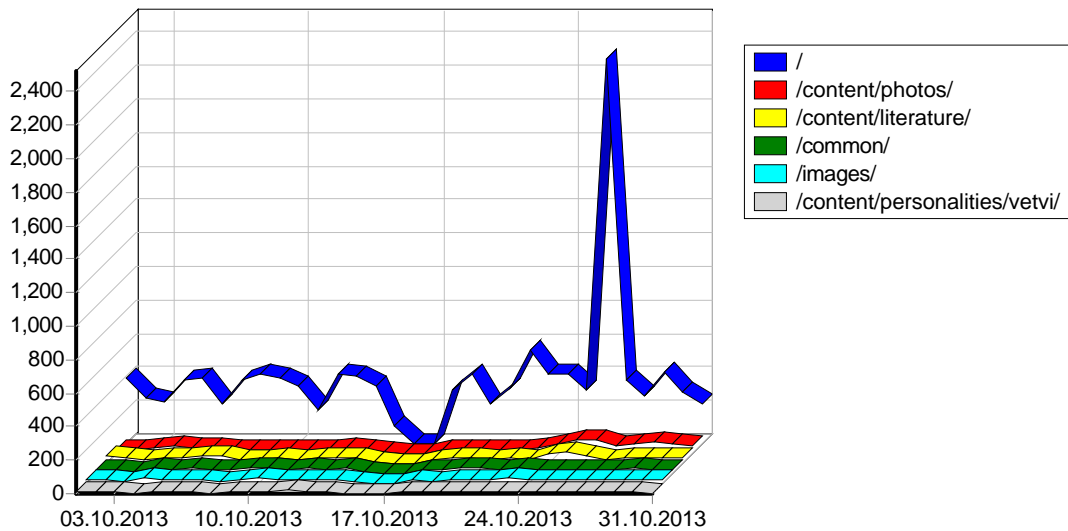

35	http://www.epov.ru/content/literature/astrahantsev-1.pdf	10	0	10	10,516
36	http://www.epov.ru/content/literature/statistic-report-05-2008.pdf	10	1	10	932
37	http://www.epov.ru/content/literature/statistic-report-07-2007.pdf	11	1	10	1,140
38	http://www.epov.ru/content/literature/statistic-report-03-2010.pdf	10	1	10	332
39	http://www.epov.ru/content/literature/statistic-report-09-2011.pdf	10	1	10	1,319
40	http://www.epov.ru/content/literature/statistic-report-12-2010.pdf	10	1	10	694
41	http://www.epov.ru/content/literature/statistic-report-10-2012.pdf	10	0	10	1,491
42	http://www.epov.ru/content/literature/avvan-i-gayro.pdf	242	224	10	71,928
43	http://www.epov.ru/content/literature/astrahantsev-9.pdf	9	0	9	6,181
44	http://www.epov.ru/content/literature/statistic-report-01-2010.pdf	9	1	9	1,031
45	http://www.epov.ru/content/literature/statistic-report-06-2008.pdf	10	0	9	1,262
46	http://www.epov.ru/content/literature/statistic-report-09-2012.pdf	9	1	9	1,030
47	http://www.epov.ru/content/literature/astrahantsev-4.pdf	14	2	9	24,688
48	http://www.epov.ru/content/literature/statistic-report.pdf	9	0	9	1,422
49	http://www.epov.ru/content/literature/statistic-report-02-2010.pdf	9	0	9	709
50	http://www.epov.ru/content/literature/statistic-report-07-2008.pdf	8	1	8	847
		1,012	324	-	268,853
		1,596	649	-	431,552