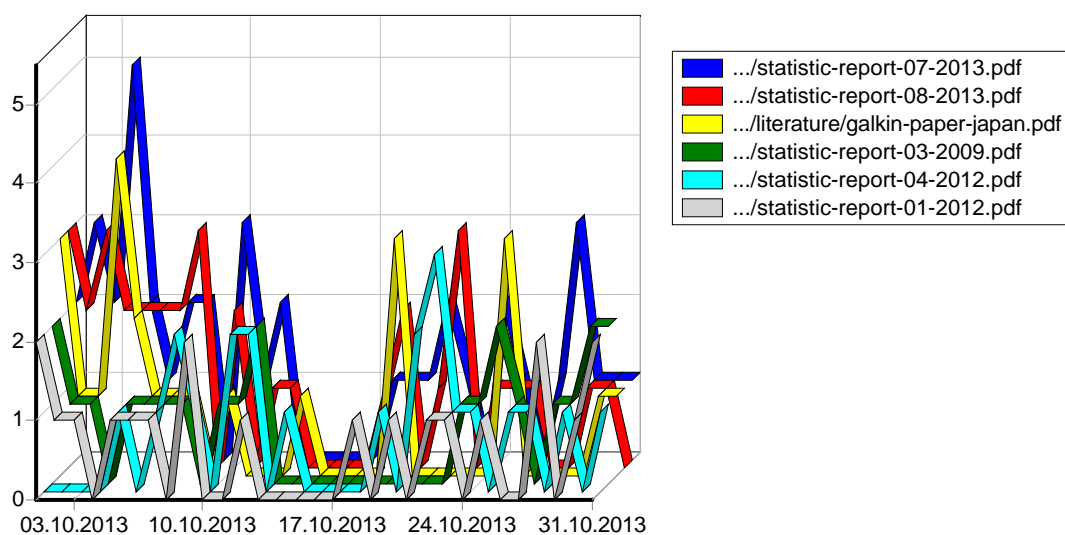

13	http://www.epov.ru/content/literature/godi-ludi-sudbi/	18	0	18	405
14	http://www.epov.ru/index.php/content/photos/	414	0	16	2,639
15	http://www.epov.ru/index.php/content/photos/content/	501	0	14	2,188
16	http://www.epov.ru/index.php/content/photos/content/broshura/	542	0	13	739
17	http://www.epov.ru/index.php/content/photos/content/broshura/ /	13	0	10	155
18	http://www.epov.ru/index.php/content/photos/common/content/literature/	7	0	6	60
19	http://www.epov.ru/index.php/forums/member/register/	5	0	5	52
20	http://www.epov.ru/admin/common/header.html	6	0	5	0
21	http://www.epov.ru/index.php/content/photos/common/content/photos/	5	0	5	58
22	http://www.epov.ru/	21	0	4	149
23	http://www.epov.ru/admin/	9	0	4	3
24	http://www.epov.ru/	5	0	4	45
25	http://www.epov.ru/./	3	0	3	31
26	http://www.epov.ru/index.php/content/photos/common/content/broshura/	4	0	3	38
27	http://www.epov.ru/admin/common/footer.html	4	0	3	0
28	http://www.epov.ruhttp://epov.ru/	3	0	3	31
29	http://www.epov.ru/admin/toc.php	5	0	3	5
30	http://www.epov.ru/admin/manage.php	16	0	3	8,183
31	http://www.epov.ru/index.php/content/photos/content/broshura/index/	6	0	2	59
32	http://www.epov.ru/content/personalities/	2	0	2	0
33	http://www.epov.ruhttp://www.epov.ru/	5	0	2	45
34	http://www.epov.ru/index.php/join/	1	0	1	733
35	http://www.epov.ru/index.php/i/	1	0	1	10
36	http://www.epov.ru/index.php/images/	1	0	1	733
37	http://www.epov.ru/content/personalities/10vs/	1	0	1	0
38	http://www.epov.ru/content/literature/	1	0	1	0
39	http://www.epov.ru/	1	0	1	10
40	http://www.epov.ru/content/personalities/vetvi-yasash/	5	0	1	0
41	http://www.epov.ru/index.php/content/photos/common/common/	1	0	1	733
42	http://www.epov.ru/index.html	1	0	1	1
43	http://www.epov.ru/content/personalities/vetvi/	5	0	1	0
		40,349	0	-	888,484