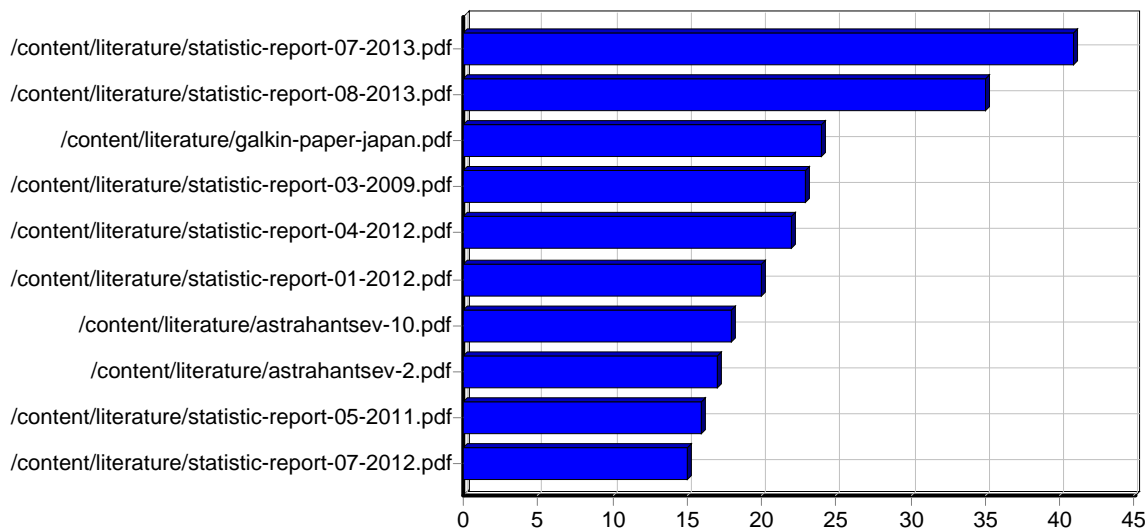

( )
1	http://www.epov.ru/content/literature/statistic-report-07-2013.pdf	55	14	41	4,811
2	http://www.epov.ru/content/literature/statistic-report-08-2013.pdf	43	8	35	3,747
3	http://www.epov.ru/content/literature/galkin-paper-japan.pdf	79	55	24	5,269
4	http://www.epov.ru/content/literature/statistic-report-03-2009.pdf	23	0	23	3,095
5	http://www.epov.ru/content/literature/statistic-report-04-2012.pdf	24	1	22	2,875
6	http://www.epov.ru/content/literature/statistic-report-01-2012.pdf	20	0	20	2,802
7	http://www.epov.ru/content/literature/astrahantsev-10.pdf	18	0	18	3,992
8	http://www.epov.ru/content/literature/astrahantsev-2.pdf	17	0	17	48,521
9	http://www.epov.ru/content/literature/statistic-report-05-2011.pdf	16	0	16	1,685
10	http://www.epov.ru/content/literature/statistic-report-07-2012.pdf	15	1	15	2,121
11	http://www.epov.ru/content/literature/statistic-report-06-2013.pdf	15	1	15	1,931
12	http://www.epov.ru/content/literature/statistic-report-08-2012.pdf	17	0	15	2,614
13	http://www.epov.ru/content/literature/astrahantsev-7.pdf	15	0	15	32,347
14	http://www.epov.ru/content/literature/statistic-report-02-2008.pdf	14	0	14	2,165
15	http://www.epov.ru/content/literature/statistic-report-08-2011.pdf	14	1	14	1,528
16	http://www.epov.ru/content/literature/statistic-report-10-2010.pdf	14	0	14	2,128
17	http://www.epov.ru/content/literature/statistic-report-08-2010.pdf	14	1	14	507
18	http://www.epov.ru/content/literature/statistic-report-10-2011.pdf	13	0	13	1,005
19	http://www.epov.ru/content/literature/statistic-report-04-2011.pdf	13	1	13	1,321
20	http://www.epov.ru/content/literature/statistic-report-07-2010.pdf	13	0	13	672
21	http://www.epov.ru/content/literature/statistic-report-02-2012.pdf	15	1	13	879
22	http://www.epov.ru/content/literature/statistic-report-09-2010.pdf	13	0	13	1,178
23	http://www.epov.ru/content/literature/statistic-report-11-2012.pdf	16	0	13	1,753
24	http://www.epov.ru/content/literature/statistic-report-06-2012.pdf	13	1	13	1,640
25	http://www.epov.ru/content/literature/statistic-report-05-2010.pdf	13	1	12	1,573
26	http://www.epov.ru/content/literature/statistic-report-11-2008.pdf	12	1	12	1,016
27	http://www.epov.ru/content/literature/statistic-report-04-2010.pdf	12	0	12	1,337
28	http://www.epov.ru/content/literature/statistic-report-04-2013.pdf	11	0	11	1,642
29	http://www.epov.ru/content/literature/statistic-report-03-2012.pdf	11	0	11	865
30	http://www.epov.ru/content/literature/statistic-report-12-2011.pdf	11	0	11	1,467
31	http://www.epov.ru/content/literature/statistic-report-01-2009.pdf	11	1	11	1,090
32	http://www.epov.ru/content/literature/statistic-report-06-2010.pdf	12	0	11	1,832
33	http://www.epov.ru/content/literature/statistic-report-06-2009.pdf	10	1	10	892