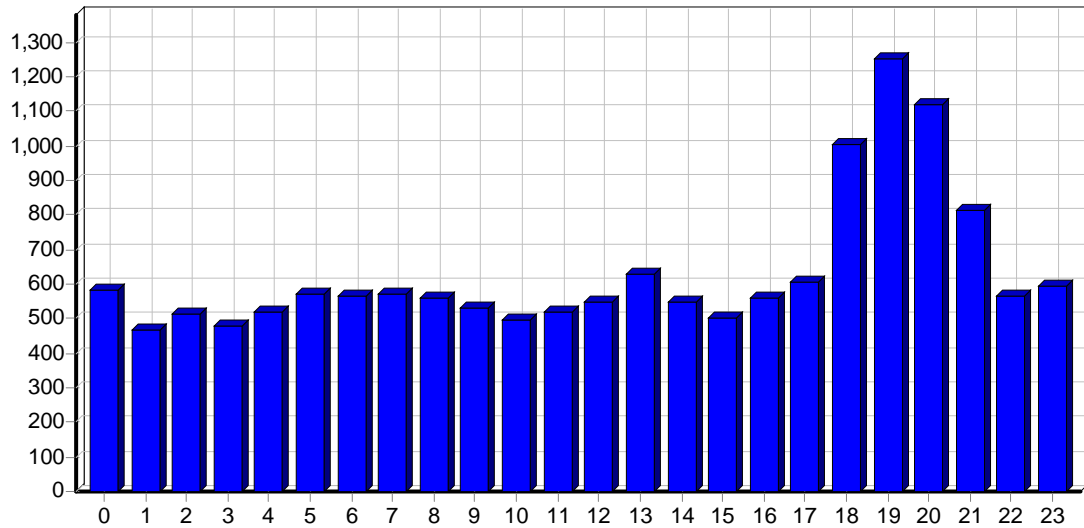

	76,121
	2,455
	5.03
	2,534
	6,369
	41,434
	1,336
	2.74
	15,120
	487
IP-	4,598
	1.98
	65.29
	27.23
	137.07

					( )
01.10.2013	1,463	606	486	04:46	70,128
02.10.2013	1,141	510	356	03:56	65,461
03.10.2013	2,316	1,792	348	04:20	59,579
04.10.2013	3,256	1,405	508	04:06	96,818
05.10.2013	2,330	927	513	07:03	79,998
06.10.2013	2,523	1,045	357	06:04	99,976
07.10.2013	3,950	2,790	489	06:04	73,808
08.10.2013	3,697	2,393	475	07:44	90,819
09.10.2013	3,284	1,771	466	06:29	97,417
10.10.2013	3,624	1,747	413	07:43	85,438
11.10.2013	1,767	902	284	06:55	64,938
12.10.2013	2,712	1,606	522	05:01	47,928
13.10.2013	1,874	1,203	499	04:53	34,712
14.10.2013	1,811	869	478	03:09	39,047
15.10.2013	910	646	157	05:31	30,148
16.10.2013	-	-	-	-	-
17.10.2013	-	-	-	-	-
18.10.2013	2,108	998	378	11:22	57,787
19.10.2013	1,713	949	537	09:44	47,263
20.10.2013	1,787	738	410	03:02	76,776
21.10.2013	2,354	957	473	07:27	64,376
22.10.2013	3,652	2,034	679	07:09	80,442
23.10.2013	2,976	1,853	506	08:50	52,864
24.10.2013	3,697	2,168	530	11:13	100,482
25.10.2013	2,743	1,169	517	09:37	87,542
26.10.2013	6,580	5,093	2,514	06:17	131,802
27.10.2013	1,780	1,096	518	08:48	52,563
28.10.2013	2,581	927	417	08:58	65,134
29.10.2013	3,534	1,400	531	09:09	109,930
30.10.2013	2,083	1,031	434	08:56	43,582
31.10.2013	1,875	809	325	02:28	65,799
	<b>76,121</b>	<b>41,434</b>	<b>15,120</b>	<b>06:51</b>	<b>2,072,569</b>