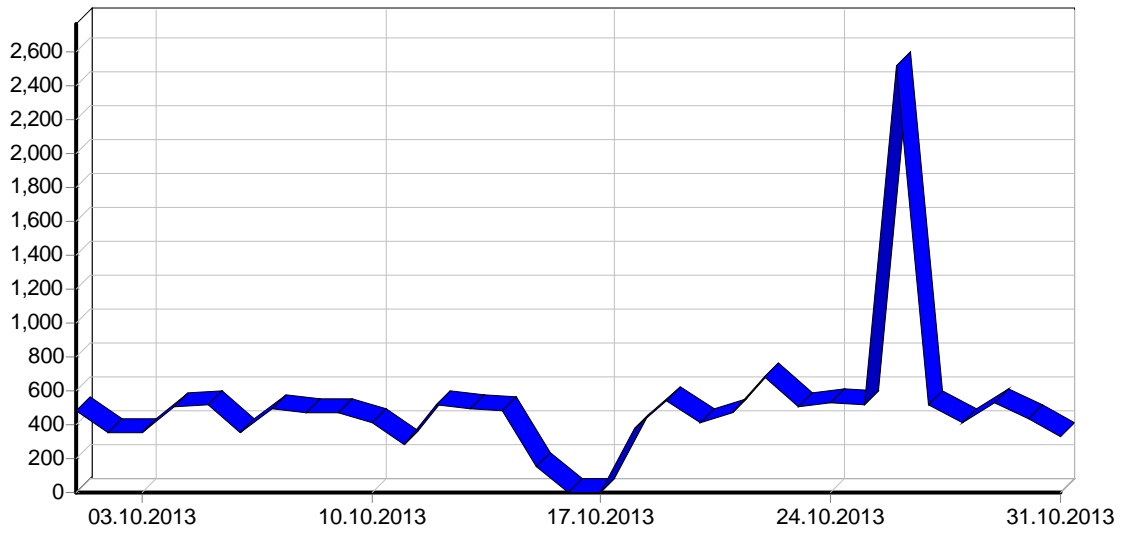

	76,121
	2,455
	5.03
	2,534
	6,369
	41,434
	1,336
	2.74
	15,120
	487
IP-	4,598
	1.98
	65.29
	27.23
	137.07

					( )
01.10.2013	1,463	606	486	04:46	70,128
02.10.2013	1,141	510	356	03:56	65,461
03.10.2013	2,316	1,792	348	04:20	59,579
04.10.2013	3,256	1,405	508	04:06	96,818
05.10.2013	2,330	927	513	07:03	79,998
06.10.2013	2,523	1,045	357	06:04	99,976
07.10.2013	3,950	2,790	489	06:04	73,808
08.10.2013	3,697	2,393	475	07:44	90,819
09.10.2013	3,284	1,771	466	06:29	97,417
10.10.2013	3,624	1,747	413	07:43	85,438
11.10.2013	1,767	902	284	06:55	64,938
12.10.2013	2,712	1,606	522	05:01	47,928
13.10.2013	1,874	1,203	499	04:53	34,712
14.10.2013	1,811	869	478	03:09	39,047
15.10.2013	910	646	157	05:31	30,148
16.10.2013	-	-	-	-	-
17.10.2013	-	-	-	-	-
18.10.2013	2,108	998	378	11:22	57,787
19.10.2013	1,713	949	537	09:44	47,263
20.10.2013	1,787	738	410	03:02	76,776
21.10.2013	2,354	957	473	07:27	64,376
22.10.2013	3,652	2,034	679	07:09	80,442
23.10.2013	2,976	1,853	506	08:50	52,864
24.10.2013	3,697	2,168	530	11:13	100,482
25.10.2013	2,743	1,169	517	09:37	87,542
26.10.2013	6,580	5,093	2,514	06:17	131,802
27.10.2013	1,780	1,096	518	08:48	52,563
28.10.2013	2,581	927	417	08:58	65,134
29.10.2013	3,534	1,400	531	09:09	109,930
30.10.2013	2,083	1,031	434	08:56	43,582
31.10.2013	1,875	809	325	02:28	65,799
	<b>76,121</b>	<b>41,434</b>	<b>15,120</b>	<b>06:51</b>	<b>2,072,569</b>