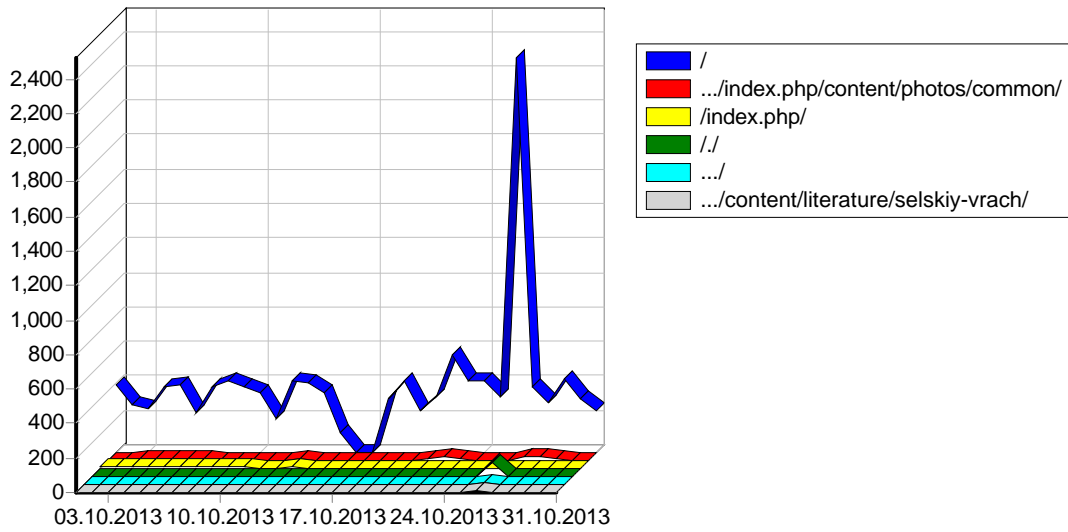

( )
1	http://www.epov.ru/	35,660	0	11,911	831,210
2	http://www.epov.ru/index.php/content/photos/common/	1,406	0	215	19,406
3	http://www.epov.ru/index.php/	730	0	116	5,658
4	http://www.epov.ru/./	85	0	80	6,227
5	http://www.epov.ru/content/literature/umirotvorennie-ludi-ne-lubyashie-mir/	37	0	37	997
6	http://www.epov.ru/content/literature/selskiy-vrach/	31	0	31	821
7	http://www.epov.ru/content/literature/neutomimiy-doctor/	26	0	26	1,128
8	http://www.epov.ru/index.php/content/	673	0	24	3,423
9	http://www.epov.ru/content/literature/dolina-konduya/	24	0	24	792
10	http://www.epov.ru/content/literature/rodoslovnaya-korennih-zabaykaltsev/	23	0	23	594
11	http://www.epov.ru/content/literature/ya-vash-dyadya/	21	0	21	493
12	http://www.epov.ru/content/literature/visotu-otstoyali/	21	0	20	609