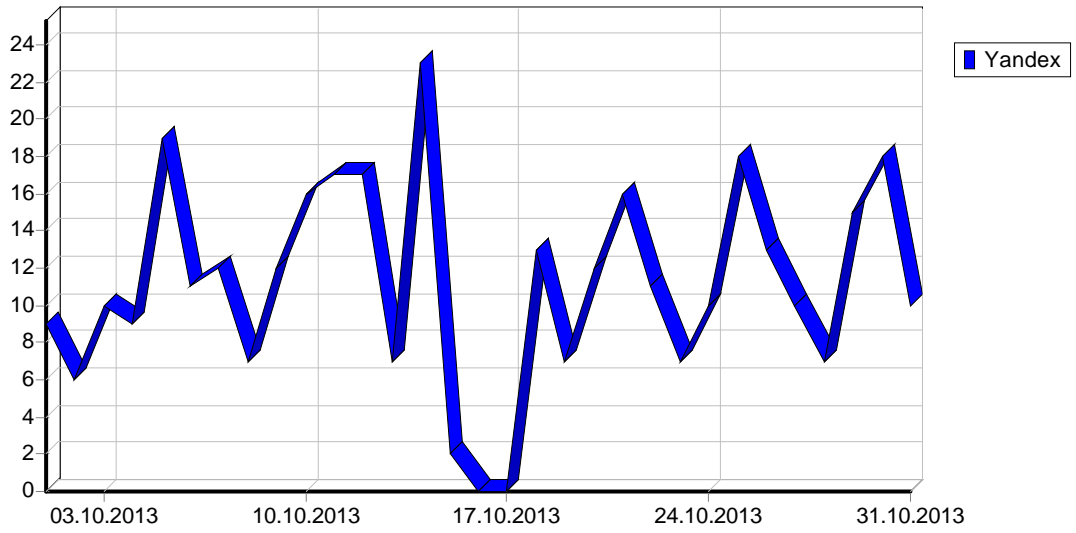

1	Yandex	344
		344