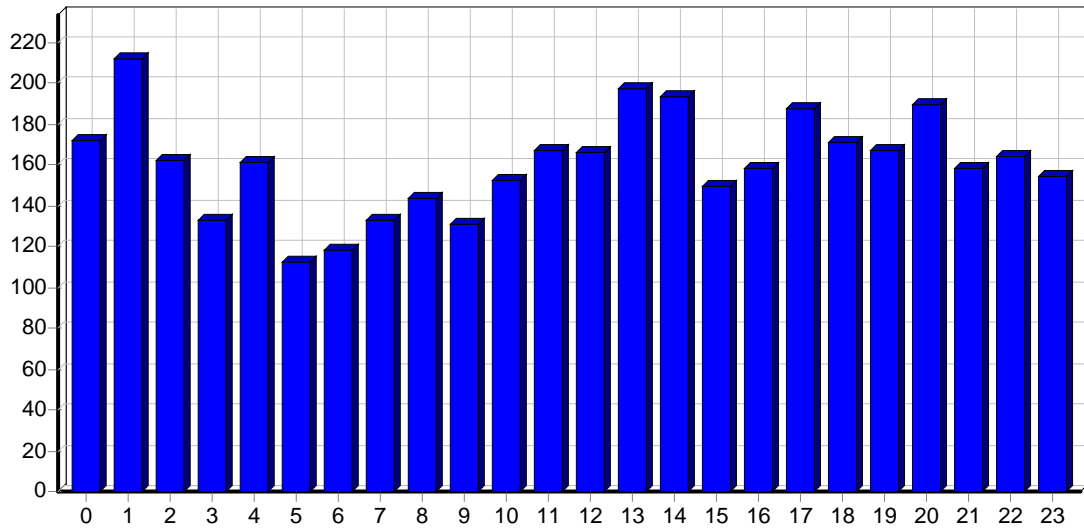

	14,256
	950
	3.70
	526
	956
	6,929
	461
	1.80
	3,849
	256
IP-	929
	478.50
	31.90
	34.37
	127.30

					()
01.09.2014	1,685	685	386	05:49	56,877
02.09.2014	2,212	1,310	348	04:06	47,859
03.09.2014	1,114	658	377	05:33	37,871
04.09.2014	1,332	588	420	02:51	59,357
05.09.2014	1,272	790	421	04:59	48,251
06.09.2014	134	92	80	01:26	4,726
07.09.2014	-	-	-	-	-
08.09.2014	-	-	-	-	-
09.09.2014	-	-	-	-	-
10.09.2014	1,442	766	273	06:19	38,099
11.09.2014	1,535	627	425	03:33	48,892
12.09.2014	956	355	361	01:38	34,725
13.09.2014	1,318	517	390	03:23	63,498
14.09.2014	1,141	474	315	04:56	43,786
15.09.2014	115	67	53	02:05	6,040
	14,256	6,929	3,849	04:09	489,987

			()
00:00 - 00:59	658	172	19,334
01:00 - 01:59	789	212	35,299
02:00 - 02:59	364	162	15,352
03:00 - 03:59	308	133	7,571
04:00 - 04:59	372	161	9,523
05:00 - 05:59	272	112	14,980
06:00 - 06:59	336	118	16,687
07:00 - 07:59	325	133	9,777
08:00 - 08:59	470	143	11,316
09:00 - 09:59	289	131	9,022
10:00 - 10:59	640	152	15,461
11:00 - 11:59	497	167	16,796
12:00 - 12:59	933	166	24,447
13:00 - 13:59	1,045	197	38,652
14:00 - 14:59	841	193	27,234
15:00 - 15:59	817	149	24,410
16:00 - 16:59	467	158	31,999
17:00 - 17:59	675	187	22,192
18:00 - 18:59	621	171	23,446
19:00 - 19:59	889	167	32,336
20:00 - 20:59	753	189	20,058
21:00 - 21:59	1,000	158	21,762
22:00 - 22:59	492	164	28,152
23:00 - 23:59	403	154	14,166
	14,256	3,849	489,987