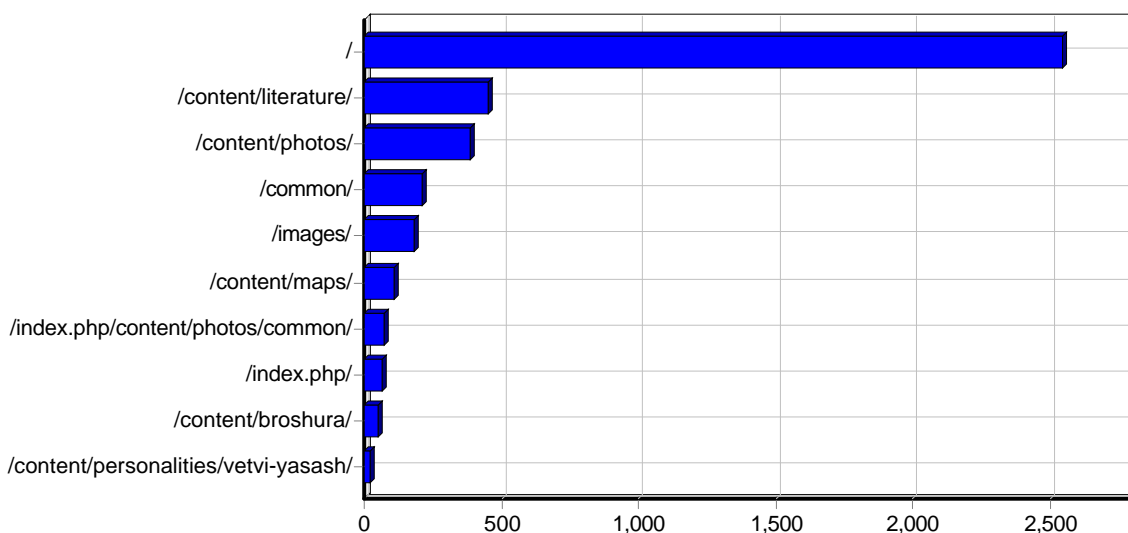

( )
1	http://www.epov.ru/	5,519	0	2,544	214,405
2	http://www.epov.ru/content/literature/	573	32	454	127,243
3	http://www.epov.ru/content/photos/	3,069	0	388	97,267
4	http://www.epov.ru/common/	574	0	209	1,093
5	http://www.epov.ru/images/	1,387	0	181	10,391
6	http://www.epov.ru/content/maps/	128	0	107	9,529
7	http://www.epov.ru/index.php/content/photos/common/	460	0	76	11,331
8	http://www.epov.ru/index.php/	241	0	69	2,733
9	http://www.epov.ru/content/broshura/	58	0	53	508
10	http://www.epov.ru/content/personalities/vetvi-yasash/	87	0	25	2,285
11	http://www.epov.ru/content/personalities/vetvi/	189	0	21	4,055
12	http://www.epov.ru/index.php/content/photos/	493	0	21	3,057
13	http://www.epov.ru/content/personalities/10vs/	16	0	15	269
14	http://www.epov.ru/content/personalities/9vs/	13	0	13	341
15	http://www.epov.ru/index.php/common/	49	0	13	669
16	http://www.epov.ru/content/personalities/10ma/	13	0	12	348