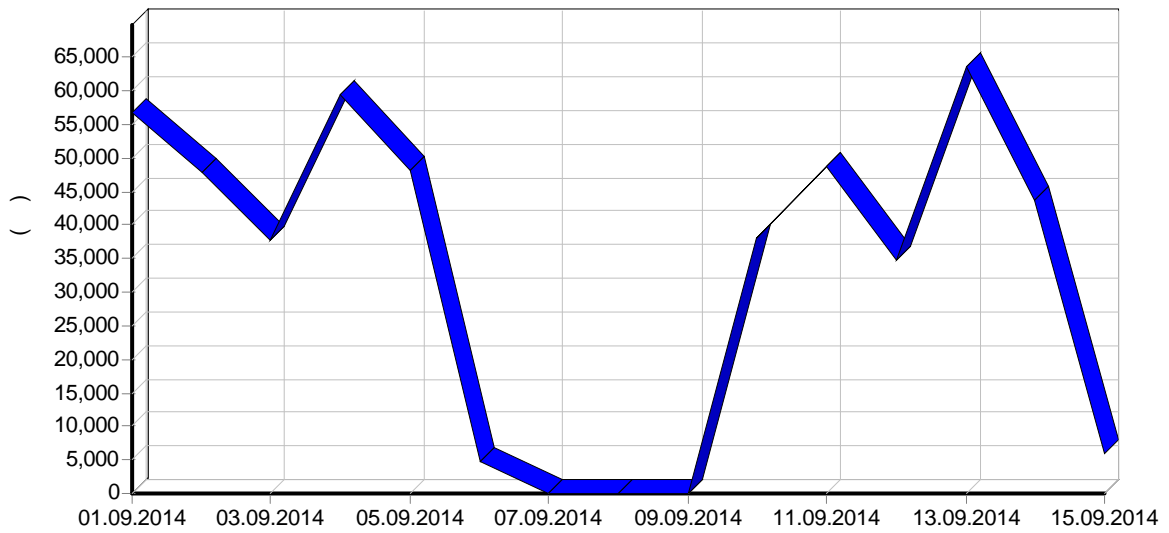

	14,256
	950
	3.70
	526
	956
	6,929
	461
	1.80
	3,849
	256
IP-	929
	478.50
	31.90
	34.37
	127.30

					()
01.09.2014	1,685	685	386	05:49	56,877
02.09.2014	2,212	1,310	348	04:06	47,859
03.09.2014	1,114	658	377	05:33	37,871
04.09.2014	1,332	588	420	02:51	59,357
05.09.2014	1,272	790	421	04:59	48,251
06.09.2014	134	92	80	01:26	4,726
07.09.2014	-	-	-	-	-
08.09.2014	-	-	-	-	-
09.09.2014	-	-	-	-	-
10.09.2014	1,442	766	273	06:19	38,099
11.09.2014	1,535	627	425	03:33	48,892
12.09.2014	956	355	361	01:38	34,725
13.09.2014	1,318	517	390	03:23	63,498
14.09.2014	1,141	474	315	04:56	43,786
15.09.2014	115	67	53	02:05	6,040
	14,256	6,929	3,849	04:09	489,987

			()
00:00 - 00:59	658	172	19,334
01:00 - 01:59	789	212	35,299
02:00 - 02:59	364	162	15,352
03:00 - 03:59	308	133	7,571
04:00 - 04:59	372	161	9,523
05:00 - 05:59	272	112	14,980
06:00 - 06:59	336	118	16,687
07:00 - 07:59	325	133	9,777
08:00 - 08:59	470	143	11,316
09:00 - 09:59	289	131	9,022
10:00 - 10:59	640	152	15,461
11:00 - 11:59	497	167	16,796
12:00 - 12:59	933	166	24,447
13:00 - 13:59	1,045	197	38,652
14:00 - 14:59	841	193	27,234
15:00 - 15:59	817	149	24,410
16:00 - 16:59	467	158	31,999
17:00 - 17:59	675	187	22,192
18:00 - 18:59	621	171	23,446
19:00 - 19:59	889	167	32,336
20:00 - 20:59	753	189	20,058
21:00 - 21:59	1,000	158	21,762
22:00 - 22:59	492	164	28,152
23:00 - 23:59	403	154	14,166
	14,256	3,849	489,987