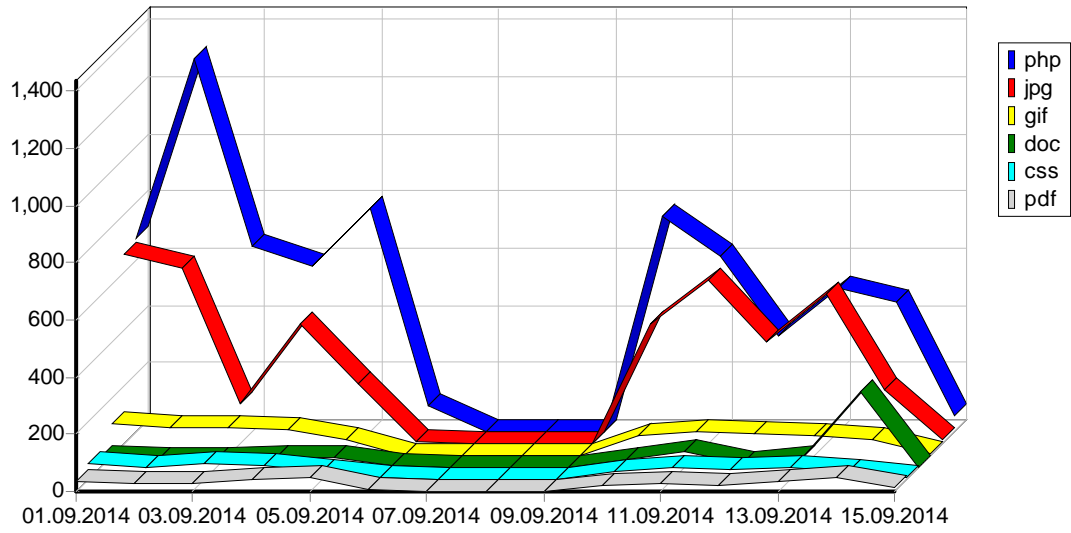

( )
1	php	6,813	0	230,316
2	jpg	4,124	0	120,984
3	gif	812	0	509
4	doc	566	4	33,116
5	css	426	0	1,282
6	pdf	353	30	102,933
7	js	203	0	538
8		3	0	40
		13,300	34	489,722