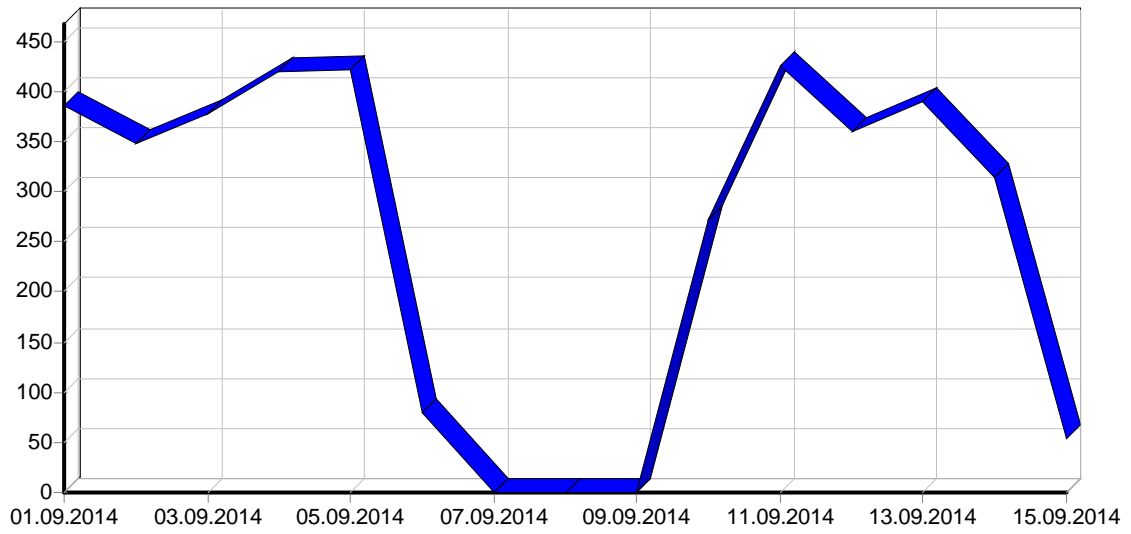

	14,256
	950
	3.70
	526
	956
	6,929
	461
	1.80
	3,849
	256
IP-	929
	478.50
	31.90
	34.37
	127.30

					()
01.09.2014	1,685	685	386	05:49	56,877
02.09.2014	2,212	1,310	348	04:06	47,859
03.09.2014	1,114	658	377	05:33	37,871
04.09.2014	1,332	588	420	02:51	59,357
05.09.2014	1,272	790	421	04:59	48,251
06.09.2014	134	92	80	01:26	4,726
07.09.2014	-	-	-	-	-
08.09.2014	-	-	-	-	-
09.09.2014	-	-	-	-	-
10.09.2014	1,442	766	273	06:19	38,099
11.09.2014	1,535	627	425	03:33	48,892
12.09.2014	956	355	361	01:38	34,725
13.09.2014	1,318	517	390	03:23	63,498
14.09.2014	1,141	474	315	04:56	43,786
15.09.2014	115	67	53	02:05	6,040
	14,256	6,929	3,849	04:09	489,987

			()
00:00 - 00:59	658	172	19,334
01:00 - 01:59	789	212	35,299
02:00 - 02:59	364	162	15,352
03:00 - 03:59	308	133	7,571
04:00 - 04:59	372	161	9,523
05:00 - 05:59	272	112	14,980
06:00 - 06:59	336	118	16,687
07:00 - 07:59	325	133	9,777
08:00 - 08:59	470	143	11,316
09:00 - 09:59	289	131	9,022
10:00 - 10:59	640	152	15,461
11:00 - 11:59	497	167	16,796
12:00 - 12:59	933	166	24,447
13:00 - 13:59	1,045	197	38,652
14:00 - 14:59	841	193	27,234
15:00 - 15:59	817	149	24,410
16:00 - 16:59	467	158	31,999
17:00 - 17:59	675	187	22,192
18:00 - 18:59	621	171	23,446
19:00 - 19:59	889	167	32,336
20:00 - 20:59	753	189	20,058
21:00 - 21:59	1,000	158	21,762
22:00 - 22:59	492	164	28,152
23:00 - 23:59	403	154	14,166
	14,256	3,849	489,987