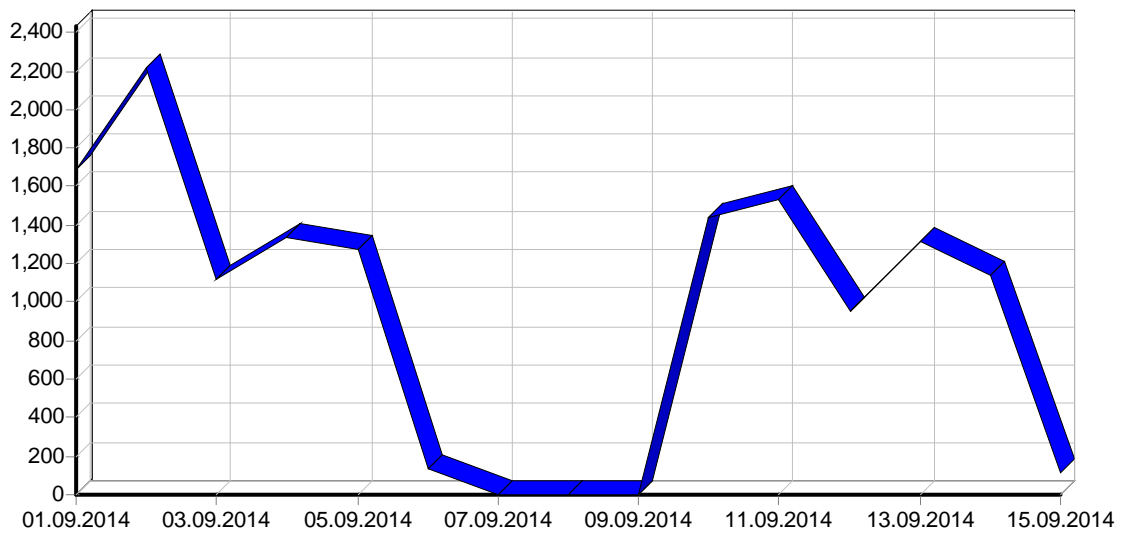

	14,256
	950
	3.70
	526
	956
	6,929
	461
	1.80
	3,849
	256
IP-	929
	478.50
	31.90
	34.37
	127.30

					()
01.09.2014	1,685	685	386	05:49	56,877
02.09.2014	2,212	1,310	348	04:06	47,859
03.09.2014	1,114	658	377	05:33	37,871
04.09.2014	1,332	588	420	02:51	59,357
05.09.2014	1,272	790	421	04:59	48,251
06.09.2014	134	92	80	01:26	4,726
07.09.2014	-	-	-	-	-
08.09.2014	-	-	-	-	-
09.09.2014	-	-	-	-	-
10.09.2014	1,442	766	273	06:19	38,099
11.09.2014	1,535	627	425	03:33	48,892
12.09.2014	956	355	361	01:38	34,725
13.09.2014	1,318	517	390	03:23	63,498
14.09.2014	1,141	474	315	04:56	43,786
15.09.2014	115	67	53	02:05	6,040
	14,256	6,929	3,849	04:09	489,987

			()
00:00 - 00:59	658	172	19,334
01:00 - 01:59	789	212	35,299
02:00 - 02:59	364	162	15,352
03:00 - 03:59	308	133	7,571
04:00 - 04:59	372	161	9,523
05:00 - 05:59	272	112	14,980
06:00 - 06:59	336	118	16,687
07:00 - 07:59	325	133	9,777
08:00 - 08:59	470	143	11,316
09:00 - 09:59	289	131	9,022
10:00 - 10:59	640	152	15,461
11:00 - 11:59	497	167	16,796
12:00 - 12:59	933	166	24,447
13:00 - 13:59	1,045	197	38,652
14:00 - 14:59	841	193	27,234
15:00 - 15:59	817	149	24,410
16:00 - 16:59	467	158	31,999
17:00 - 17:59	675	187	22,192
18:00 - 18:59	621	171	23,446
19:00 - 19:59	889	167	32,336
20:00 - 20:59	753	189	20,058
21:00 - 21:59	1,000	158	21,762
22:00 - 22:59	492	164	28,152
23:00 - 23:59	403	154	14,166
	14,256	3,849	489,987