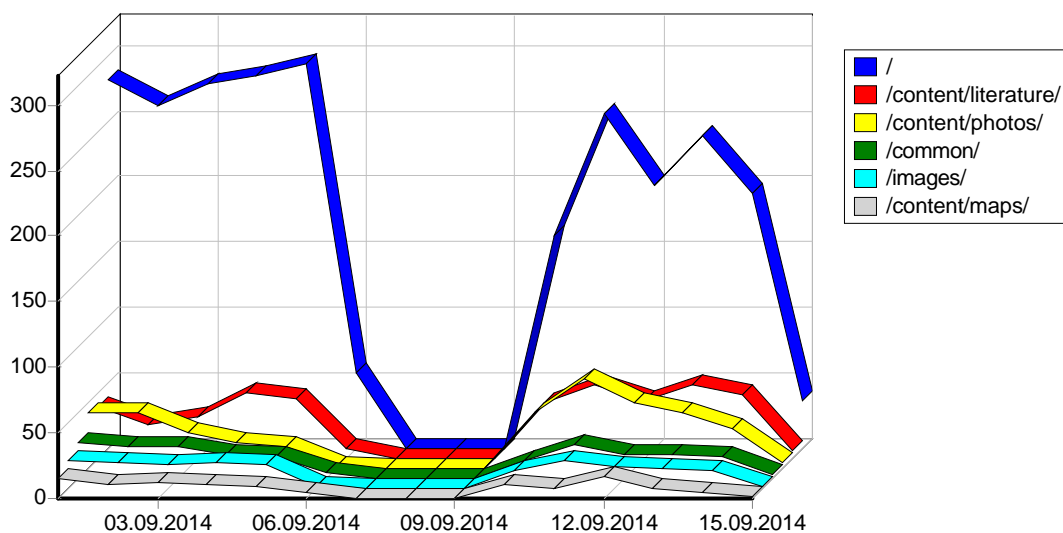

( )
1	http://www.epov.ru/	5,519	0	2,544	214,405
2	http://www.epov.ru/content/literature/	573	32	454	127,243
3	http://www.epov.ru/content/photos/	3,069	0	388	97,267
4	http://www.epov.ru/common/	574	0	209	1,093
5	http://www.epov.ru/images/	1,387	0	181	10,391
6	http://www.epov.ru/content/maps/	128	0	107	9,529
7	http://www.epov.ru/index.php/content/photos/common/	460	0	76	11,331
8	http://www.epov.ru/index.php/	241	0	69	2,733
9	http://www.epov.ru/content/broshura/	58	0	53	508
10	http://www.epov.ru/content/personalities/vetvi-yasash/	87	0	25	2,285
11	http://www.epov.ru/content/personalities/vetvi/	189	0	21	4,055
12	http://www.epov.ru/index.php/content/photos/	493	0	21	3,057
13	http://www.epov.ru/content/personalities/10vs/	16	0	15	269
14	http://www.epov.ru/content/personalities/9vs/	13	0	13	341
15	http://www.epov.ru/index.php/common/	49	0	13	669
16	http://www.epov.ru/content/personalities/10ma/	13	0	12	348