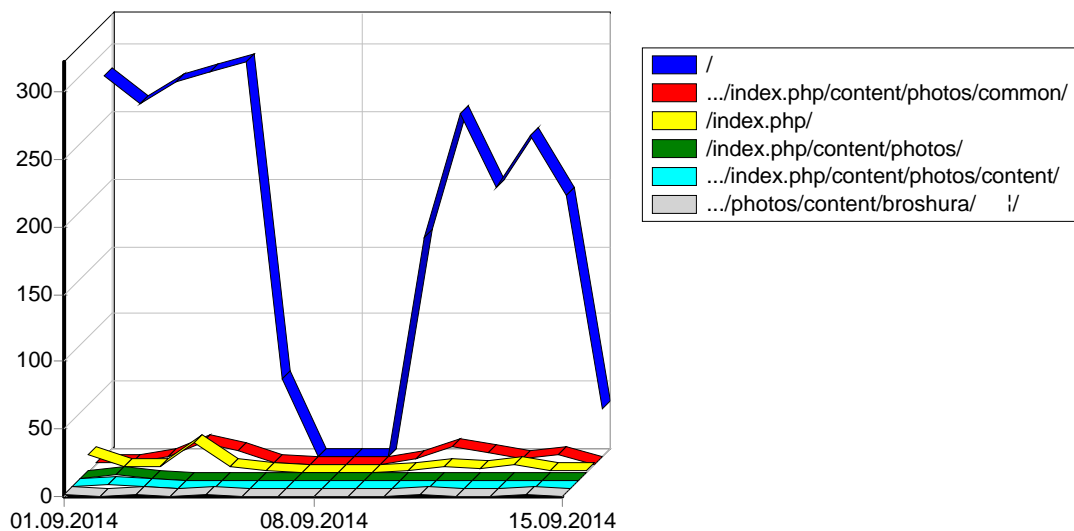

( )
1	http://www.epov.ru/	5,518	0	2,544	214,392
2	http://www.epov.ru/index.php/content/photos/common/	460	0	76	11,331
3	http://www.epov.ru/index.php/	241	0	69	2,733
4	http://www.epov.ru/index.php/content/photos/	317	0	6	653
5	http://www.epov.ru/index.php/content/photos/content/	221	0	5	248
6	http://www.epov.ru/index.php/content/photos/content/broshura/ !/	5	0	5	68
7	http://www.epov.ru/content/literature/ya-vash-dyadya/	4	0	4	94
8	http://www.epov.ru/index.php/content/	14	0	4	25
9	http://www.epov.ru/content/literature/neutomimiy-doctor/	4	0	4	202
10	http://www.epov.ru/index.php//	3	0	3	57
11	http://www.epov.ru/content/literature/dolina-konduya/	3	0	3	99
12	http://www.epov.ru/content/literature/godi-ludi-sudbi/	3	0	3	67
13	http://www.epov.ru/content/literature/umirotvorennie-ludi-ne-lubyashie-mir/	3	0	3	85