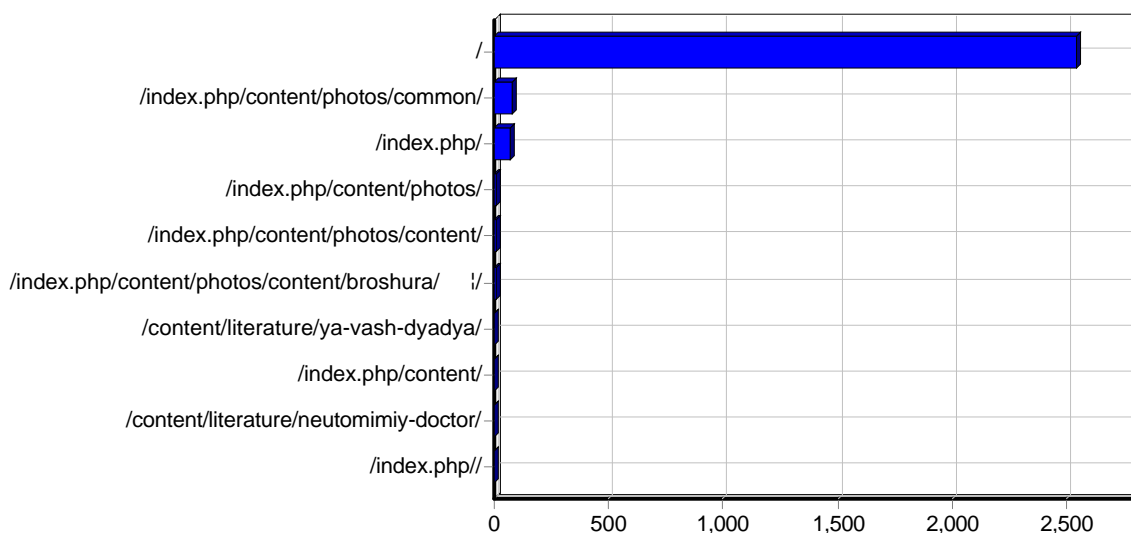

( )
1	http://www.epov.ru/	5,518	0	2,544	214,392
2	http://www.epov.ru/index.php/content/photos/common/	460	0	76	11,331
3	http://www.epov.ru/index.php/	241	0	69	2,733
4	http://www.epov.ru/index.php/content/photos/	317	0	6	653
5	http://www.epov.ru/index.php/content/photos/content/	221	0	5	248
6	http://www.epov.ru/index.php/content/photos/content/broshura/ !/	5	0	5	68
7	http://www.epov.ru/content/literature/ya-vash-dyadya/	4	0	4	94
8	http://www.epov.ru/index.php/content/	14	0	4	25
9	http://www.epov.ru/content/literature/neutomimiy-doctor/	4	0	4	202
10	http://www.epov.ru/index.php//	3	0	3	57
11	http://www.epov.ru/content/literature/dolina-konduya/	3	0	3	99
12	http://www.epov.ru/content/literature/godi-ludi-sudbi/	3	0	3	67
13	http://www.epov.ru/content/literature/umirotvorennie-ludi-ne-lubyashie-mir/	3	0	3	85