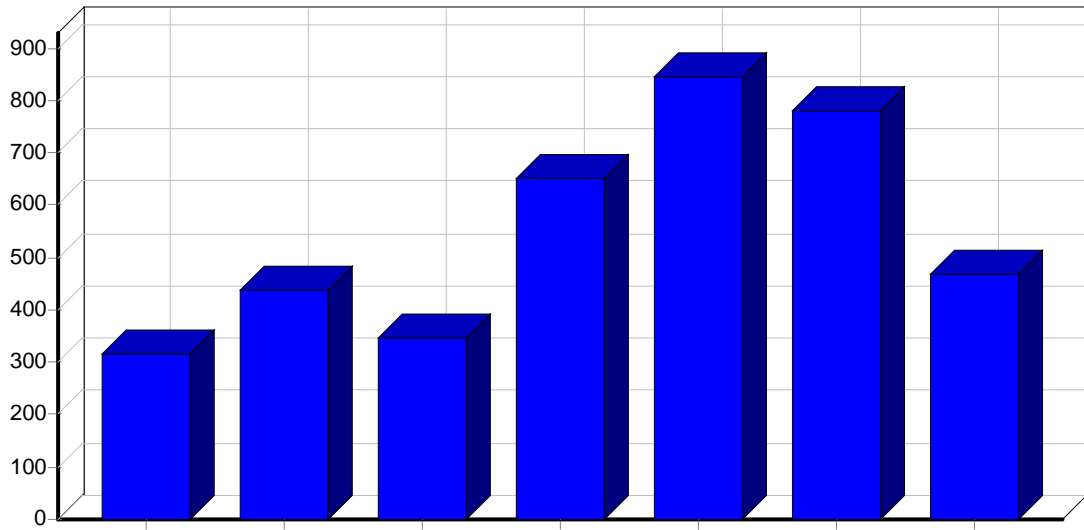

	14,256
	950
	3.70
	526
	956
	6,929
	461
	1.80
	3,849
	256
IP-	929
	478.50
	31.90
	34.37
	127.30

					()
01.09.2014	1,685	685	386	05:49	56,877
02.09.2014	2,212	1,310	348	04:06	47,859
03.09.2014	1,114	658	377	05:33	37,871
04.09.2014	1,332	588	420	02:51	59,357
05.09.2014	1,272	790	421	04:59	48,251
06.09.2014	134	92	80	01:26	4,726
07.09.2014	-	-	-	-	-
08.09.2014	-	-	-	-	-
09.09.2014	-	-	-	-	-
10.09.2014	1,442	766	273	06:19	38,099
11.09.2014	1,535	627	425	03:33	48,892
12.09.2014	956	355	361	01:38	34,725
13.09.2014	1,318	517	390	03:23	63,498
14.09.2014	1,141	474	315	04:56	43,786
15.09.2014	115	67	53	02:05	6,040
	14,256	6,929	3,849	04:09	489,987

			()
00:00 - 00:59	658	172	19,334
01:00 - 01:59	789	212	35,299
02:00 - 02:59	364	162	15,352
03:00 - 03:59	308	133	7,571
04:00 - 04:59	372	161	9,523
05:00 - 05:59	272	112	14,980
06:00 - 06:59	336	118	16,687
07:00 - 07:59	325	133	9,777
08:00 - 08:59	470	143	11,316
09:00 - 09:59	289	131	9,022
10:00 - 10:59	640	152	15,461
11:00 - 11:59	497	167	16,796
12:00 - 12:59	933	166	24,447
13:00 - 13:59	1,045	197	38,652
14:00 - 14:59	841	193	27,234
15:00 - 15:59	817	149	24,410
16:00 - 16:59	467	158	31,999
17:00 - 17:59	675	187	22,192
18:00 - 18:59	621	171	23,446
19:00 - 19:59	889	167	32,336
20:00 - 20:59	753	189	20,058
21:00 - 21:59	1,000	158	21,762
22:00 - 22:59	492	164	28,152
23:00 - 23:59	403	154	14,166
	14,256	3,849	489,987