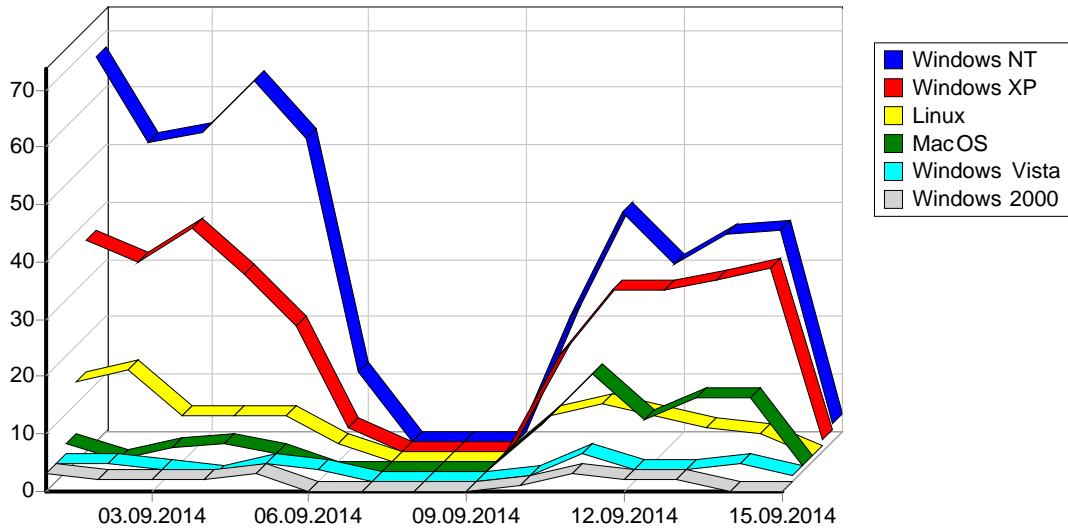

%
1		3,367	830	45.16%
2	Windows NT	4,210	470	25.57%
3	Windows XP	1,374	303	16.49%
4	Linux	349	95	5.17%
5	Mac OS	305	80	4.35%
6	Windows Vista	90	28	1.52%
7	Windows 2000	35	20	1.09%
8	Windows 95	28	10	0.54%
9	Windows ME	3	1	0.05%
10	Windows Server 2003	3	1	0.05%
		9,764	1,838	100.00%