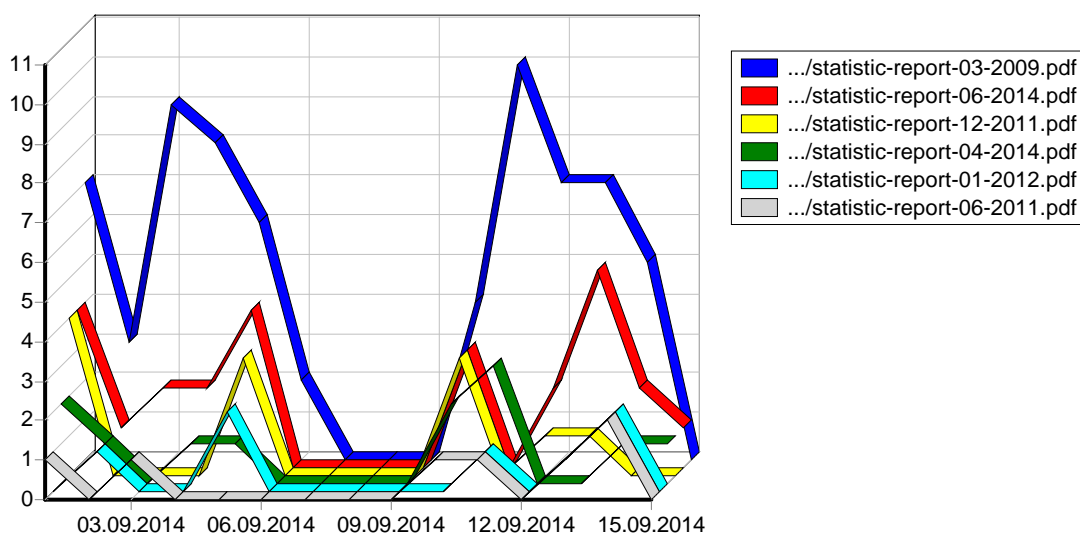

14	http://www.epov.ru/index.php/content/photos/common/content/broshura/	2	0	2	11
15	http://www.epov.ru/	2	0	2	27
16	http://www.epov.ru/content/literature/selskiy-vrach/	2	0	2	53
17	http://www.epov.ru/content/literature/rodoslovnaya-korennih-zabaykalts-ev/	2	0	2	54
18	http://www.epov.ru/content/literature/visotu-otstoyali/	2	0	2	58
19	http://www.epov.ru/index.php/images/	1	0	1	6
20	http://www.epov.ru	1	0	1	13
21	http://www.epov.ru/index.php/forums/member/	1	0	1	6
22	http://www.epov.ru/	2	0	1	13
23	http://www.epov.ru/	2	0	1	13
		6,813	0	-	230,316

					( )
1	http://www.epov.ru/content/literature/statistic-report-03-2009.pdf	68	0	68	10,737
2	http://www.epov.ru/content/literature/statistic-report-06-2014.pdf	31	1	26	4,654