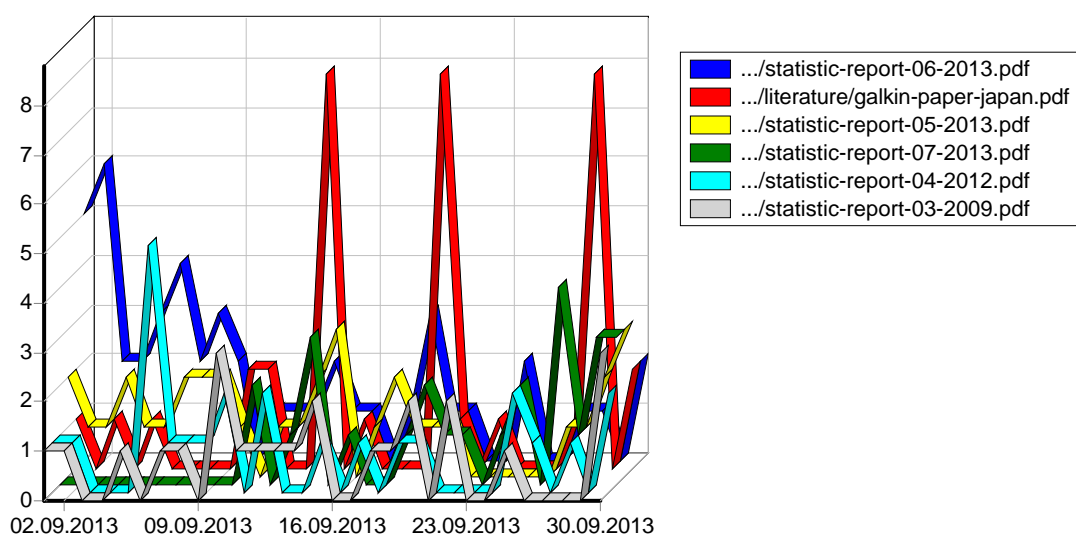

13	http://www.epov.ru/	12	0	12	118
14	http://www.epov.ru/index.php/content/photos/content/broshura/	10	0	10	104
15	http://www.epov.ru/index.php/content/photos/	152	0	7	883
16	http://www.epov.ru/index.php/content/photos/content/broshura/	289	0	6	3,838
17	http://www.epov.ru/index.php/images/	5	0	5	2,238
18	http://www.epov.ru/admin/common/header.html	5	0	5	1
19	http://www.epov.ru/	7	0	4	46
20	http://www.epov.ru/index.php/content/photos/content/	51	0	4	985
21	http://www.epov.ru/	4	0	4	41
22	http://www.epov.ru/admin/common/footer.html	4	0	4	1
23	http://www.epov.ru/index.php/content/photos/common/common/	3	0	3	2,196
24	http://www.epov.ru/admin/	4	0	3	1
25	http://www.epov.ruhttp://epov.ru/	3	0	3	31
26	http://www.epov.ru/index.php/join/	4	0	3	2,229
27	http://www.epov.ru/index.php/content/photos/content/broshura/&amp;mp;	6	0	2	787
28	http://www.epov.ru/admin/toc.php	2	0	2	2
29	http://www.epov.ru/index/40/	2	0	2	2
30	http://www.epov.ru/admin/manage.php	48	0	2	20,687
31	http://www.epov.ru/content/literature/	6	0	2	0
32	http://www.epov.ru/content/personalities/vetvi/	5	0	1	0
33	http://www.epov.ruhttp://www.epov.ru/	3	0	1	1,474
34	http://www.epov.ru/content/personalities/10sm/	1	0	1	0
35	http://www.epov.ru/content/	1	0	1	0
36	http://www.epov.ru/index.php/forums/member/register/	1	0	1	10
37	http://www.epov.ru/content/personalities/	1	0	1	0
		32,199	0	-	940,108