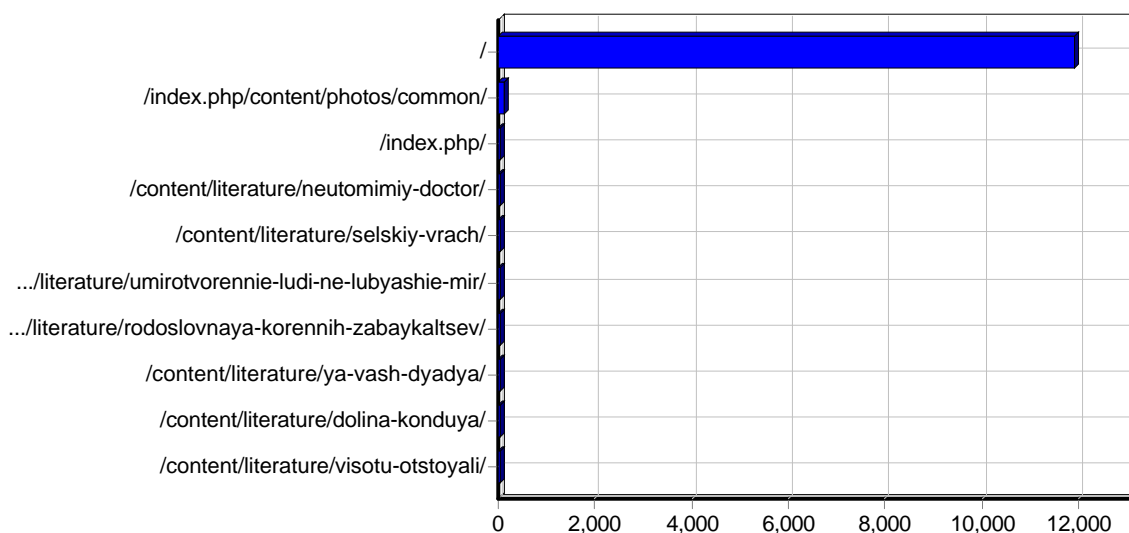

( )
1	http://www.epov.ru/	30,499	0	11,927	885,476
2	http://www.epov.ru/index.php/content/photos/common/	528	0	133	2,806
3	http://www.epov.ru/index.php/	311	0	57	9,745
4	http://www.epov.ru/content/literature/neutomimiy-doctor/	30	0	30	1,390
5	http://www.epov.ru/content/literature/selskiy-vrach/	28	0	28	715
6	http://www.epov.ru/content/literature/umirotvorennie-ludi-ne-lubyashie-mir/	25	0	25	684
7	http://www.epov.ru/content/literature/rodoslovnaya-korennih-zabaykaltsev/	24	0	24	648
8	http://www.epov.ru/content/literature/ya-vash-dyadya/	23	0	23	517
9	http://www.epov.ru/content/literature/dolina-konduya/	22	0	22	726
10	http://www.epov.ru/content/literature/visotu-otstoyali/	22	0	22	609
11	http://www.epov.ru/content/literature/godi-ludi-sudbi/	21	0	21	472
12	http://www.epov.ru/index.php/content/	37	0	13	633