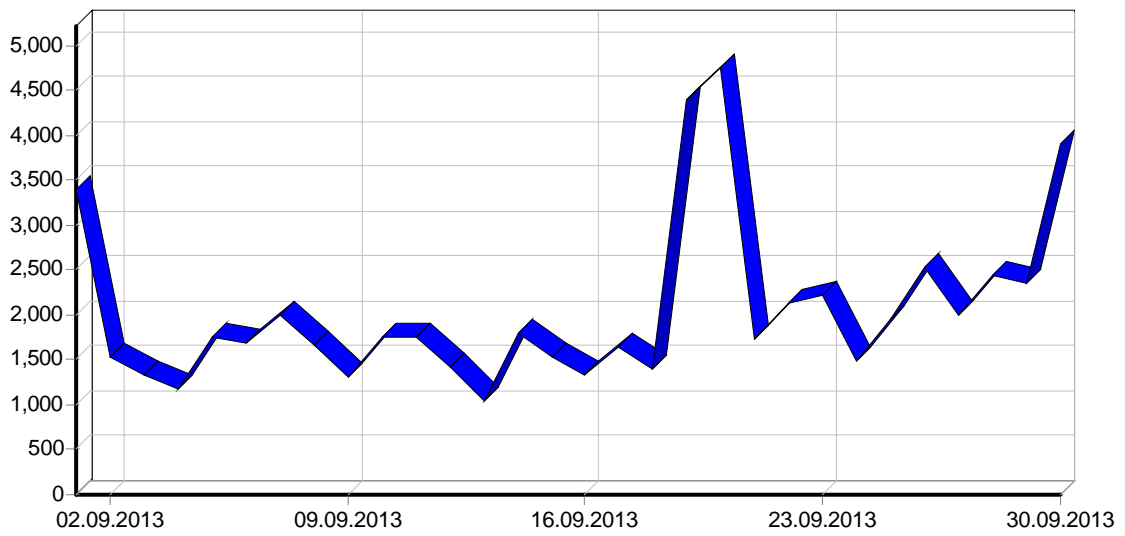

	61,492
	2,049
	4.16
	1,872
	6,962
	32,565
	1,085
	2.20
	14,775
	492
IP-	3,276
	2.03
	69.21
	34.57
	143.90

					()
01.09.2013	3,387	1,833	368	13:20	110,609
02.09.2013	1,539	684	434	02:04	38,398
03.09.2013	1,343	692	391	06:02	39,608
04.09.2013	1,180	576	381	05:50	43,450
05.09.2013	1,753	922	591	03:03	49,375
06.09.2013	1,677	835	583	04:12	52,091
07.09.2013	1,991	843	606	07:01	56,667
08.09.2013	1,674	824	621	05:03	37,395
09.09.2013	1,320	688	473	05:21	51,098
10.09.2013	1,763	785	467	08:00	51,283
11.09.2013	1,761	927	567	05:10	56,619
12.09.2013	1,413	719	487	02:51	66,122
13.09.2013	1,051	531	368	05:17	65,295
14.09.2013	1,802	1,177	566	05:16	48,519
15.09.2013	1,539	816	502	04:10	44,345
16.09.2013	1,340	596	454	07:04	51,645
17.09.2013	1,633	759	470	02:48	46,505
18.09.2013	1,408	756	500	09:38	49,524
19.09.2013	4,396	3,407	525	02:46	120,434
20.09.2013	4,743	2,249	482	08:29	176,861
21.09.2013	1,735	752	559	03:18	49,984
22.09.2013	2,141	1,063	507	07:10	75,894
23.09.2013	2,223	1,174	462	04:51	64,200
24.09.2013	1,494	728	394	08:32	55,874
25.09.2013	1,958	955	510	06:39	97,053
26.09.2013	2,523	1,351	636	05:19	84,858
27.09.2013	2,007	1,410	486	05:23	63,682
28.09.2013	2,438	1,191	631	07:53	102,536
29.09.2013	2,360	1,449	384	06:50	127,096
30.09.2013	3,900	1,873	370	03:13	149,056
	61,492	32,565	14,775	05:40	2,126,087