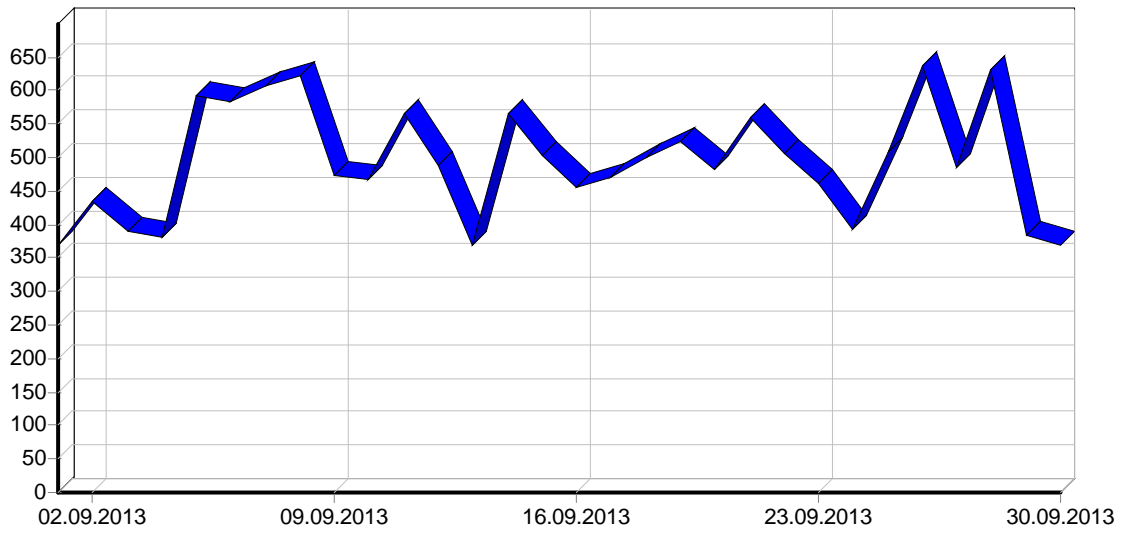

	61,492
	2,049
	4.16
	1,872
	6,962
	32,565
	1,085
	2.20
	14,775
	492
IP-	3,276
	2.03
	69.21
	34.57
	143.90

					()
01.09.2013	3,387	1,833	368	13:20	110,609
02.09.2013	1,539	684	434	02:04	38,398
03.09.2013	1,343	692	391	06:02	39,608
04.09.2013	1,180	576	381	05:50	43,450
05.09.2013	1,753	922	591	03:03	49,375
06.09.2013	1,677	835	583	04:12	52,091
07.09.2013	1,991	843	606	07:01	56,667
08.09.2013	1,674	824	621	05:03	37,395
09.09.2013	1,320	688	473	05:21	51,098
10.09.2013	1,763	785	467	08:00	51,283
11.09.2013	1,761	927	567	05:10	56,619
12.09.2013	1,413	719	487	02:51	66,122
13.09.2013	1,051	531	368	05:17	65,295
14.09.2013	1,802	1,177	566	05:16	48,519
15.09.2013	1,539	816	502	04:10	44,345
16.09.2013	1,340	596	454	07:04	51,645
17.09.2013	1,633	759	470	02:48	46,505
18.09.2013	1,408	756	500	09:38	49,524
19.09.2013	4,396	3,407	525	02:46	120,434
20.09.2013	4,743	2,249	482	08:29	176,861
21.09.2013	1,735	752	559	03:18	49,984
22.09.2013	2,141	1,063	507	07:10	75,894
23.09.2013	2,223	1,174	462	04:51	64,200
24.09.2013	1,494	728	394	08:32	55,874
25.09.2013	1,958	955	510	06:39	97,053
26.09.2013	2,523	1,351	636	05:19	84,858
27.09.2013	2,007	1,410	486	05:23	63,682
28.09.2013	2,438	1,191	631	07:53	102,536
29.09.2013	2,360	1,449	384	06:50	127,096
30.09.2013	3,900	1,873	370	03:13	149,056
	61,492	32,565	14,775	05:40	2,126,087