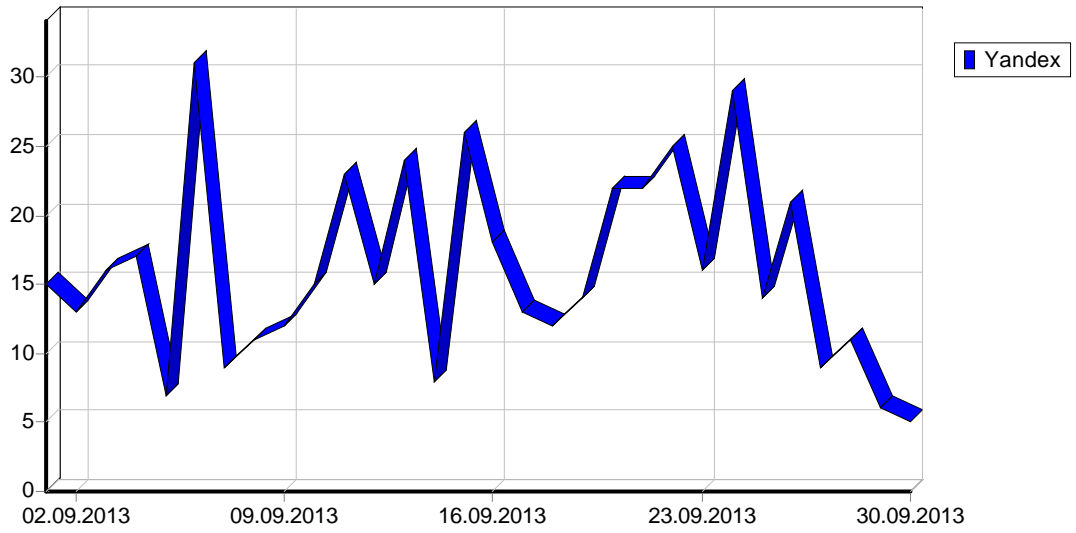

1	Yandex	479
		479