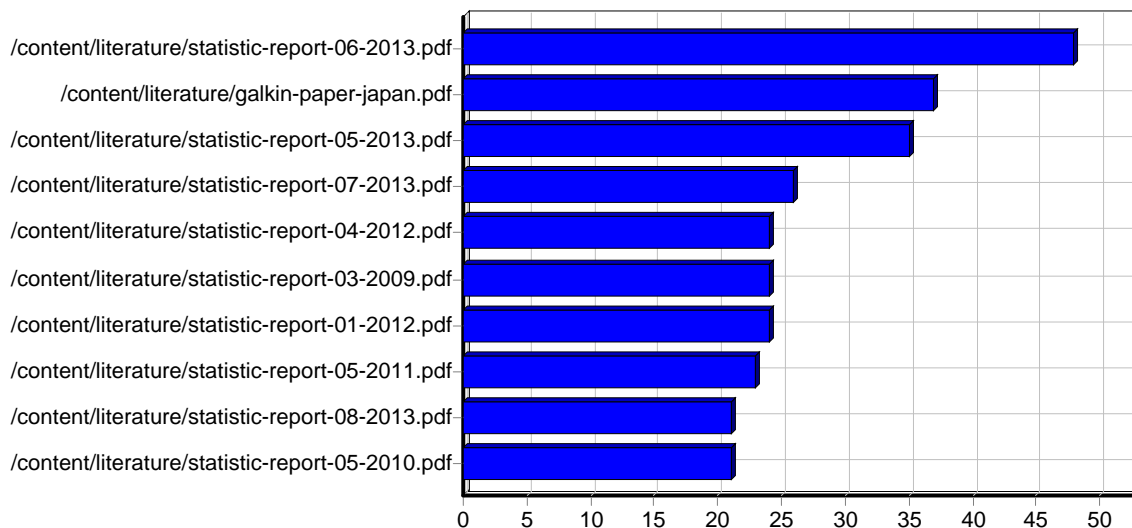

( )
1	http://www.epov.ru/content/literature/statistic-report-06-2013.pdf	59	0	48	8,686
2	http://www.epov.ru/content/literature/galkin-paper-japan.pdf	75	39	37	10,682
3	http://www.epov.ru/content/literature/statistic-report-05-2013.pdf	39	4	35	5,301
4	http://www.epov.ru/content/literature/statistic-report-07-2013.pdf	27	0	26	2,931
5	http://www.epov.ru/content/literature/statistic-report-04-2012.pdf	24	0	24	2,955
6	http://www.epov.ru/content/literature/statistic-report-03-2009.pdf	24	0	24	3,321
7	http://www.epov.ru/content/literature/statistic-report-01-2012.pdf	24	0	24	3,188
8	http://www.epov.ru/content/literature/statistic-report-05-2011.pdf	24	0	23	2,363
9	http://www.epov.ru/content/literature/statistic-report-08-2013.pdf	27	5	21	2,383
10	http://www.epov.ru/content/literature/statistic-report-05-2010.pdf	21	0	21	2,963
11	http://www.epov.ru/content/literature/statistic-report-02-2008.pdf	21	0	21	2,909
12	http://www.epov.ru/content/literature/statistic-report-08-2012.pdf	20	0	20	2,840
13	http://www.epov.ru/content/literature/statistic-report-08-2010.pdf	20	0	20	958
14	http://www.epov.ru/content/literature/astrahantsev-7.pdf	20	0	20	38,747
15	http://www.epov.ru/content/literature/astrahantsev-10.pdf	20	0	20	4,512
16	http://www.epov.ru/content/literature/statistic-report-07-2012.pdf	19	0	19	2,329
17	http://www.epov.ru/content/literature/statistic-report-07-2009.pdf	19	0	19	2,139
18	http://www.epov.ru/content/literature/statistic-report-06-2010.pdf	19	0	19	1,568
19	http://www.epov.ru/content/literature/statistic-report-02-2012.pdf	19	0	19	1,495
20	http://www.epov.ru/content/literature/avvan-i-gayro.pdf	78	60	18	115,767
21	http://www.epov.ru/content/literature/statistic-report-12-2011.pdf	18	0	18	2,743
22	http://www.epov.ru/content/literature/statistic-report-10-2011.pdf	18	0	18	1,686
23	http://www.epov.ru/content/literature/astrahantsev-2.pdf	18	0	18	47,875
24	http://www.epov.ru/content/literature/statistic-report-02-2010.pdf	17	0	17	1,514
25	http://www.epov.ru/content/literature/statistic-report-04-2013.pdf	17	0	17	1,802
26	http://www.epov.ru/content/literature/statistic-report-05-2009.pdf	17	0	17	2,262
27	http://www.epov.ru/content/literature/statistic-report-11-2012.pdf	27	0	17	4,258
28	http://www.epov.ru/content/literature/statistic-report-03-2012.pdf	17	0	17	1,538
29	http://www.epov.ru/content/literature/statistic-report-03-2013.pdf	16	0	16	1,791
30	http://www.epov.ru/content/literature/statistic-report-03-2010.pdf	16	0	16	1,362
31	http://www.epov.ru/content/literature/statistic-report-01-2008.pdf	16	0	16	1,808
32	http://www.epov.ru/content/literature/statistic-report-09-2011.pdf	16	0	16	2,416
33	http://www.epov.ru/content/literature/statistic-report-10-2008.pdf	16	0	16	2,060