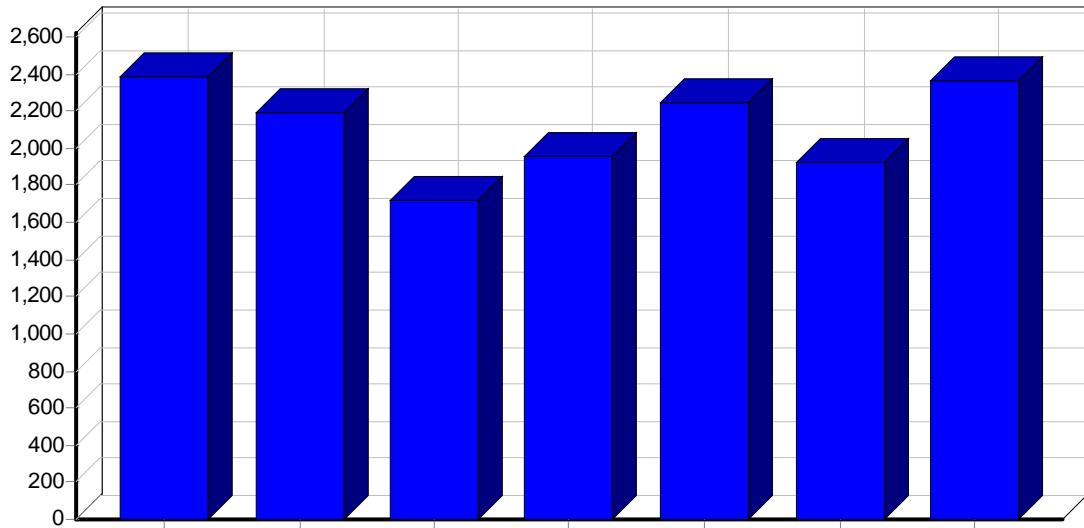

( )
	11,101	2,382	395,341
	10,322	2,193	354,399
	6,233	1,722	193,270
	6,307	1,958	246,648
	10,085	2,239	320,789
	9,478	1,919	357,931
	7,966	2,362	257,707
	61,492	14,775	2,126,087