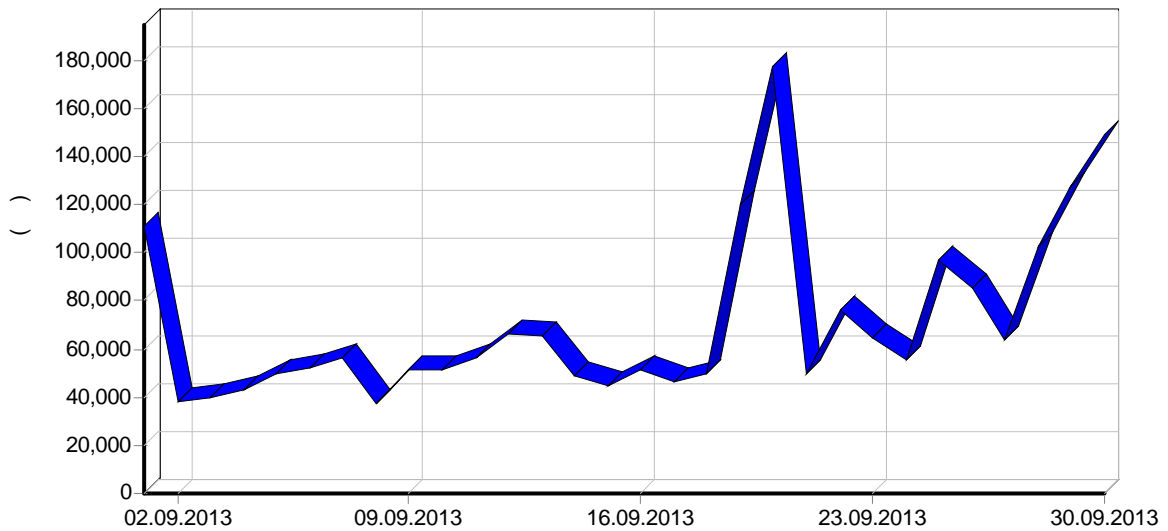

	61,492
	2,049
	4.16
	1,872
	6,962
	32,565
	1,085
	2.20
	14,775
	492
IP-	3,276
	2.03
	69.21
	34.57
	143.90

					()
01.09.2013	3,387	1,833	368	13:20	110,609
02.09.2013	1,539	684	434	02:04	38,398
03.09.2013	1,343	692	391	06:02	39,608
04.09.2013	1,180	576	381	05:50	43,450
05.09.2013	1,753	922	591	03:03	49,375
06.09.2013	1,677	835	583	04:12	52,091
07.09.2013	1,991	843	606	07:01	56,667
08.09.2013	1,674	824	621	05:03	37,395
09.09.2013	1,320	688	473	05:21	51,098
10.09.2013	1,763	785	467	08:00	51,283
11.09.2013	1,761	927	567	05:10	56,619
12.09.2013	1,413	719	487	02:51	66,122
13.09.2013	1,051	531	368	05:17	65,295
14.09.2013	1,802	1,177	566	05:16	48,519
15.09.2013	1,539	816	502	04:10	44,345
16.09.2013	1,340	596	454	07:04	51,645
17.09.2013	1,633	759	470	02:48	46,505
18.09.2013	1,408	756	500	09:38	49,524
19.09.2013	4,396	3,407	525	02:46	120,434
20.09.2013	4,743	2,249	482	08:29	176,861
21.09.2013	1,735	752	559	03:18	49,984
22.09.2013	2,141	1,063	507	07:10	75,894
23.09.2013	2,223	1,174	462	04:51	64,200
24.09.2013	1,494	728	394	08:32	55,874
25.09.2013	1,958	955	510	06:39	97,053
26.09.2013	2,523	1,351	636	05:19	84,858
27.09.2013	2,007	1,410	486	05:23	63,682
28.09.2013	2,438	1,191	631	07:53	102,536
29.09.2013	2,360	1,449	384	06:50	127,096
30.09.2013	3,900	1,873	370	03:13	149,056
	61,492	32,565	14,775	05:40	2,126,087