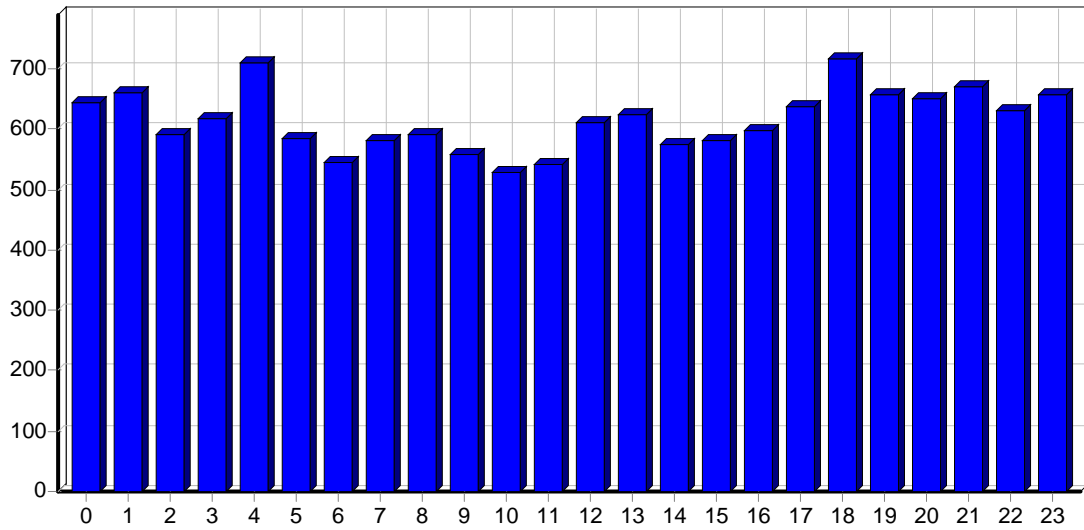

	61,492
	2,049
	4.16
	1,872
	6,962
	32,565
	1,085
	2.20
	14,775
	492
IP-	3,276
	2.03
	69.21
	34.57
	143.90

					()
01.09.2013	3,387	1,833	368	13:20	110,609
02.09.2013	1,539	684	434	02:04	38,398
03.09.2013	1,343	692	391	06:02	39,608
04.09.2013	1,180	576	381	05:50	43,450
05.09.2013	1,753	922	591	03:03	49,375
06.09.2013	1,677	835	583	04:12	52,091
07.09.2013	1,991	843	606	07:01	56,667
08.09.2013	1,674	824	621	05:03	37,395
09.09.2013	1,320	688	473	05:21	51,098
10.09.2013	1,763	785	467	08:00	51,283
11.09.2013	1,761	927	567	05:10	56,619
12.09.2013	1,413	719	487	02:51	66,122
13.09.2013	1,051	531	368	05:17	65,295
14.09.2013	1,802	1,177	566	05:16	48,519
15.09.2013	1,539	816	502	04:10	44,345
16.09.2013	1,340	596	454	07:04	51,645
17.09.2013	1,633	759	470	02:48	46,505
18.09.2013	1,408	756	500	09:38	49,524
19.09.2013	4,396	3,407	525	02:46	120,434
20.09.2013	4,743	2,249	482	08:29	176,861
21.09.2013	1,735	752	559	03:18	49,984
22.09.2013	2,141	1,063	507	07:10	75,894
23.09.2013	2,223	1,174	462	04:51	64,200
24.09.2013	1,494	728	394	08:32	55,874
25.09.2013	1,958	955	510	06:39	97,053
26.09.2013	2,523	1,351	636	05:19	84,858
27.09.2013	2,007	1,410	486	05:23	63,682
28.09.2013	2,438	1,191	631	07:53	102,536
29.09.2013	2,360	1,449	384	06:50	127,096
30.09.2013	3,900	1,873	370	03:13	149,056
	61,492	32,565	14,775	05:40	2,126,087