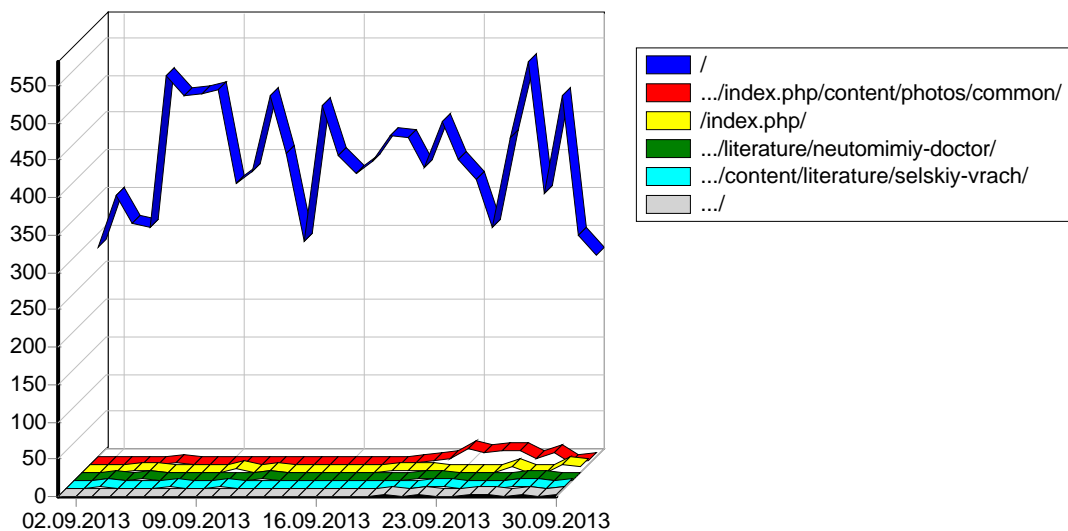

( )
1	http://www.epov.ru/	30,499	0	11,927	885,476
2	http://www.epov.ru/index.php/content/photos/common/	528	0	133	2,806
3	http://www.epov.ru/index.php/	311	0	57	9,745
4	http://www.epov.ru/content/literature/neutomimiy-doctor/	30	0	30	1,390
5	http://www.epov.ru/content/literature/selskiy-vrach/	28	0	28	715
6	http://www.epov.ru/content/literature/umirotvorennie-ludi-ne-lubyashie-mir/	25	0	25	684
7	http://www.epov.ru/content/literature/rodoslovnaya-korennih-zabaykaltsev/	24	0	24	648
8	http://www.epov.ru/content/literature/ya-vash-dyadya/	23	0	23	517
9	http://www.epov.ru/content/literature/dolina-konduya/	22	0	22	726
10	http://www.epov.ru/content/literature/visotu-otstoyali/	22	0	22	609
11	http://www.epov.ru/content/literature/godi-ludi-sudbi/	21	0	21	472
12	http://www.epov.ru/index.php/content/	37	0	13	633