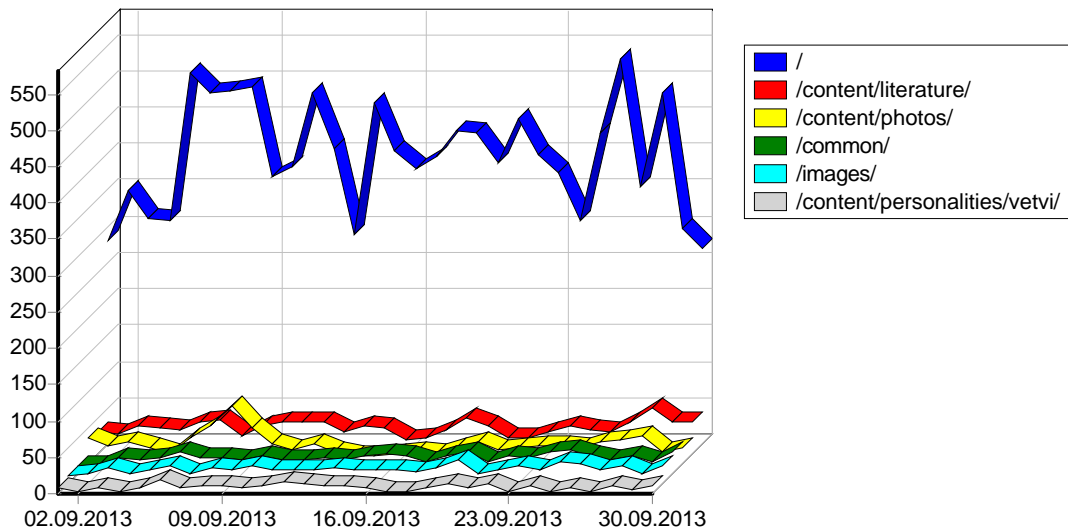

35	http://www.epov.ru/content/literature/statistic-report-01-2011.pdf	16	0	16	1,462
36	http://www.epov.ru/content/literature/statistic-report-06-2008.pdf	15	0	15	1,486
37	http://www.epov.ru/content/literature/statistic-report-08-2011.pdf	15	0	15	1,866
38	http://www.epov.ru/content/literature/statistic-report-06-2011.pdf	14	0	14	1,332
39	http://www.epov.ru/content/literature/statistic-report-04-2010.pdf	14	0	14	1,337
40	http://www.epov.ru/content/literature/statistic-report-10-2010.pdf	13	0	13	1,837
41	http://www.epov.ru/content/literature/statistic-report-11-2010.pdf	13	0	13	1,854
42	http://www.epov.ru/content/literature/statistic-report-07-2010.pdf	13	0	13	1,184
43	http://www.epov.ru/content/literature/statistic-report-09-2008.pdf	13	0	13	1,299
44	http://www.epov.ru/content/literature/epov-nk-diss.pdf	13	0	13	101,239
45	http://www.epov.ru/content/literature/statistic-report-07-2011.pdf	13	0	13	1,396
46	http://www.epov.ru/content/literature/statistic-report-05-2007.pdf	13	0	13	858
47	http://www.epov.ru/content/literature/statistic-report-11-2011.pdf	13	0	13	1,668
48	http://www.epov.ru/content/literature/statistic-report-08-2009.pdf	12	0	12	1,328
49	http://www.epov.ru/content/literature/statistic-report-05-2008.pdf	12	0	12	1,568
50	http://www.epov.ru/content/literature/statistic-report-09-2009.pdf	12	0	12	1,310
		1,058	108	-	415,896
		1,472	110	-	657,339