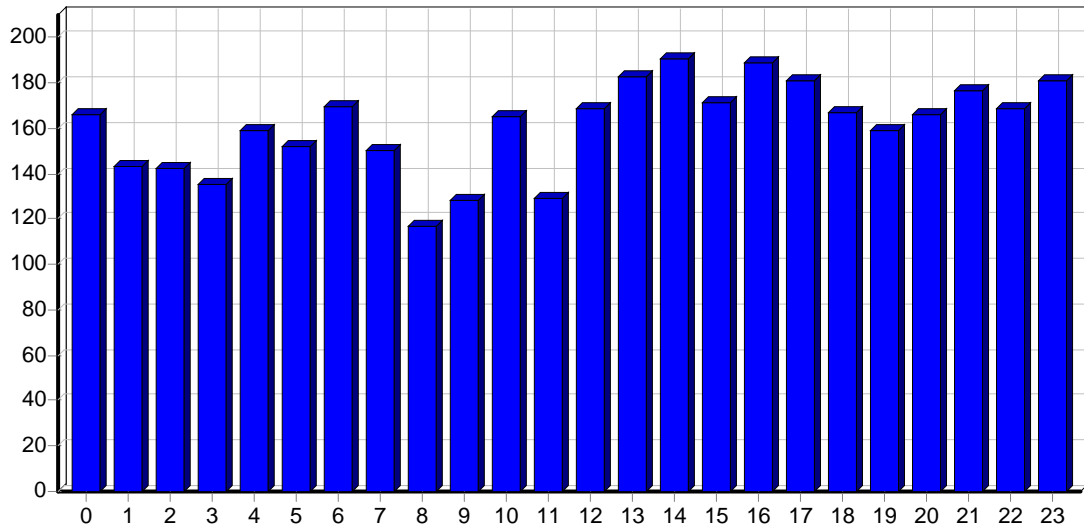

	52,964
	1,765
	13.72
	10,558
	1,825
	13,916
	463
	3.61
	3,859
	128
IP-	1,308
	1.42
	48.32
	28.03
	384.66

					()
01.09.2009	2,063	479	126	17:46	83,096
02.09.2009	1,056	211	127	02:42	21,583
03.09.2009	6,601	1,918	124	06:14	297,126
04.09.2009	5,099	1,609	113	11:17	190,220
05.09.2009	2,807	599	134	19:46	108,687
06.09.2009	1,149	288	121	17:23	22,943
07.09.2009	2,229	333	145	08:27	34,117
08.09.2009	1,097	218	112	04:44	21,692
09.09.2009	1,014	259	137	18:24	21,874
10.09.2009	1,571	644	161	08:42	45,217
11.09.2009	1,050	232	133	05:37	22,577
12.09.2009	1,284	454	143	04:25	22,306
13.09.2009	716	188	135	05:08	18,616
14.09.2009	1,113	308	131	05:42	23,183
15.09.2009	1,019	457	105	03:15	20,195
16.09.2009	900	243	123	07:40	21,067
17.09.2009	1,964	665	134	10:47	48,349
18.09.2009	1,866	360	133	06:00	87,989
19.09.2009	2,332	457	122	08:13	35,974
20.09.2009	2,834	899	141	08:07	83,691
21.09.2009	943	271	125	04:30	24,158
22.09.2009	1,440	257	143	06:02	19,813
23.09.2009	2,163	466	145	04:46	47,748
24.09.2009	1,935	505	125	04:13	34,896
25.09.2009	1,294	253	130	04:13	11,883
26.09.2009	937	382	137	02:43	13,192
27.09.2009	708	195	116	05:36	11,588
28.09.2009	786	148	114	09:58	12,071
29.09.2009	1,399	336	107	03:17	45,659
30.09.2009	1,595	282	117	04:03	32,874
	52,964	13,916	3,859	07:42	1,484,398