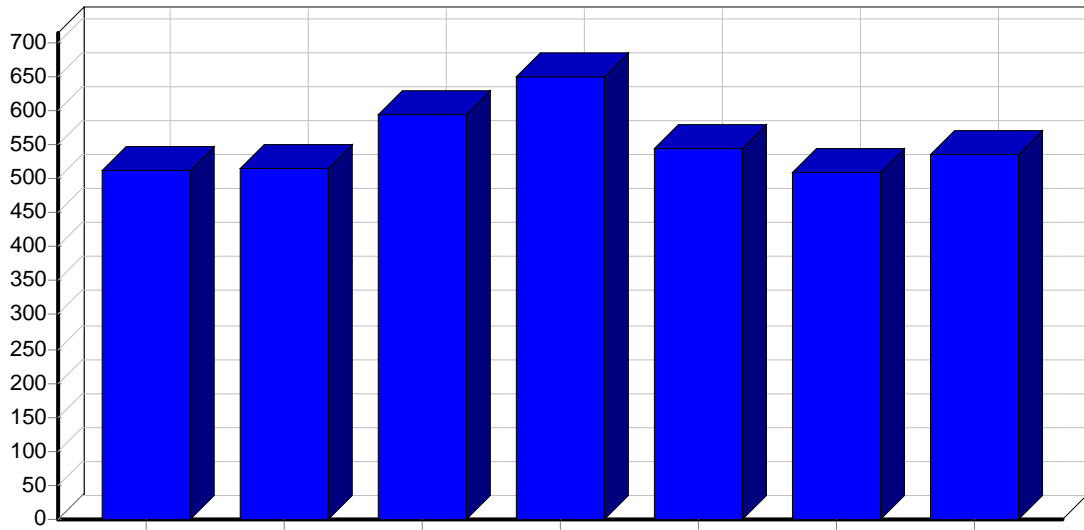

( )
	5,407	513	136,840
	5,071	515	93,530
	7,018	593	190,457
	6,728	649	145,148
	12,071	544	425,590
	9,309	509	312,669
	7,360	536	180,161
	52,964	3,859	1,484,398