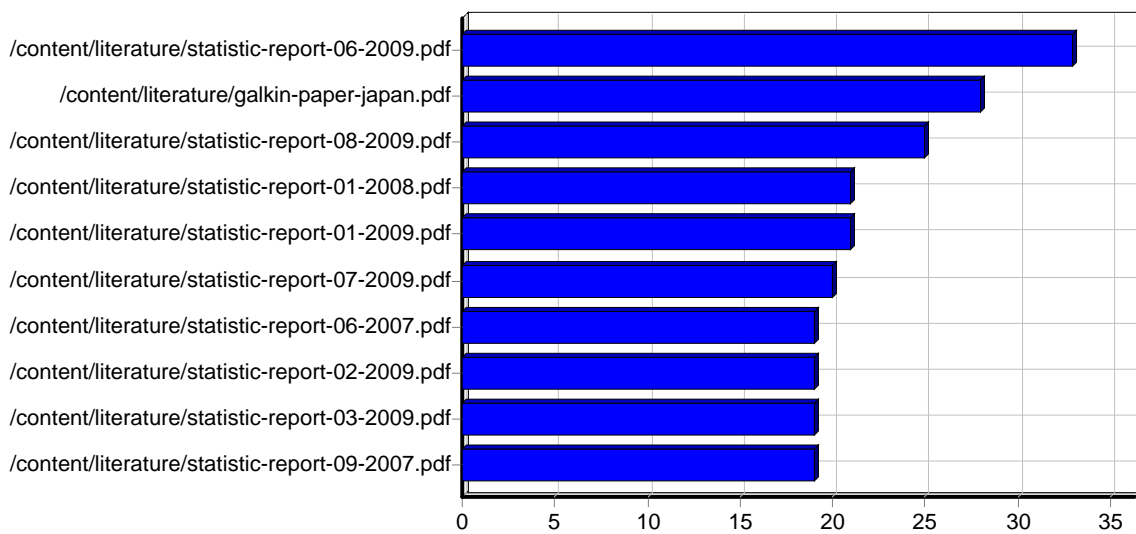

14	http://www.epov.ru/content/literature/visotu-otstoyali/	8	0	8	174
15	http://www.epov.ru/content/literature/godi-ludi-sudbi/	8	0	8	135
16	http://www.epov.ru/content/literature/neutomimiy-doctor/	8	0	8	284
17	http://www.epov.ru/	8	0	5	70
18	http://www.epov.ru/content/personalities/vetvi/	3	0	3	0
19	http://www.epov.ru/	6	0	3	56
20	http://www.epov.ru/content/personalities/vetvi-yasash/	2	0	2	0
21	http://www.epov.ru/	1	0	1	10
22	http://www.epov.ru/content/personalities/10vi/	1	0	1	0
23	http://www.epov.ru/content/personalities/10vs/	5	0	1	0
24	http://www.epov.ru/content/personalities/4/	1	0	1	0
		13,764	0	-	274,143

					( )
1	http://www.epov.ru/content/literature/statistic-report-06-2009.pdf	35	1	33	3,872
2	http://www.epov.ru/content/literature/galkin-paper-japan.pdf	45	16	28	8,231