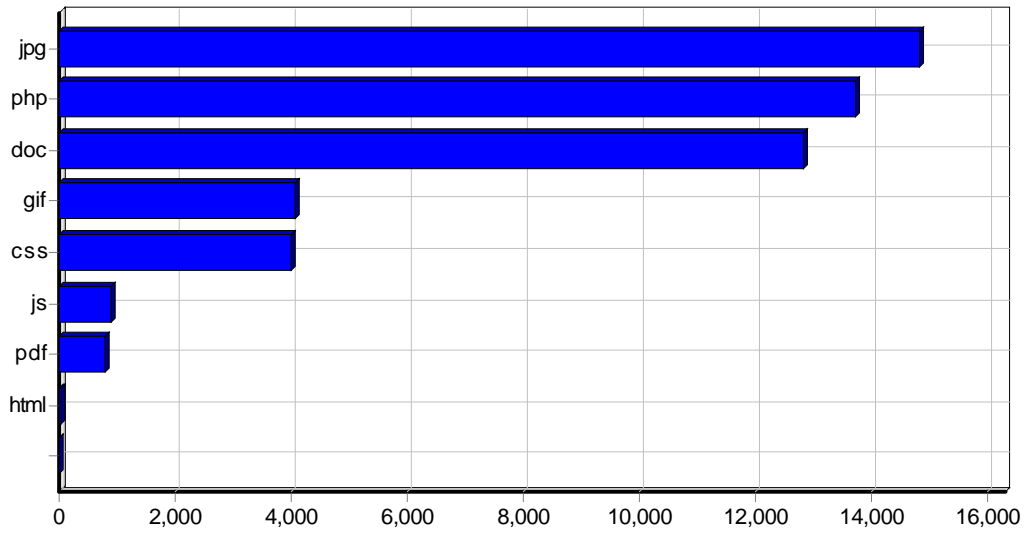

( )
1	jpg	14,819	37	508,358
2	php	13,726	0	274,135
3	doc	12,811	9	254,840
4	gif	4,066	0	952
5	css	3,991	0	4,070
6	js	884	0	1,048
7	pdf	794	53	440,367
8	html	38	0	8
9		10	0	111
		51,139	99	1,483,893