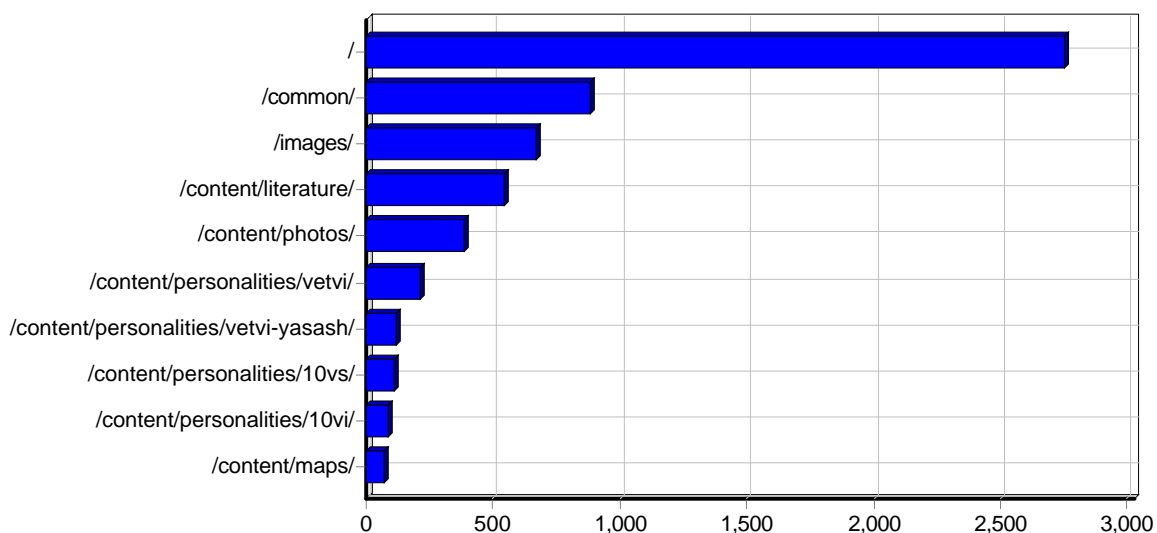

( )
1	http://www.epov.ru/	13,451	0	2,753	257,548
2	http://www.epov.ru/common/	4,775	0	887	5,045
3	http://www.epov.ru/images/	6,968	15	672	40,570
4	http://www.epov.ru/content/literature/	2,556	61	542	565,299
5	http://www.epov.ru/content/photos/	10,540	17	384	379,308
6	http://www.epov.ru/content/personalities/vetvi/	1,459	0	209	17,479
7	http://www.epov.ru/content/personalities/vetvi-yasash/	568	1	115	7,709
8	http://www.epov.ru/content/personalities/10vs/	1,822	0	112	27,079
9	http://www.epov.ru/content/personalities/10vi/	1,242	0	86	17,576
10	http://www.epov.ru/content/maps/	401	5	72	25,867
11	http://www.epov.ru/content/personalities/10vn/	889	0	69	11,892
12	http://www.epov.ru/content/personalities/10vp/	822	0	63	11,002
13	http://www.epov.ru/content/personalities/10sn/	554	0	60	7,573
14	http://www.epov.ru/content/personalities/9vs/	453	0	59	6,128
15	http://www.epov.ru/content/personalities/9vn/	385	0	53	4,724
16	http://www.epov.ru/content/personalities/9vi/	524	0	52	6,990