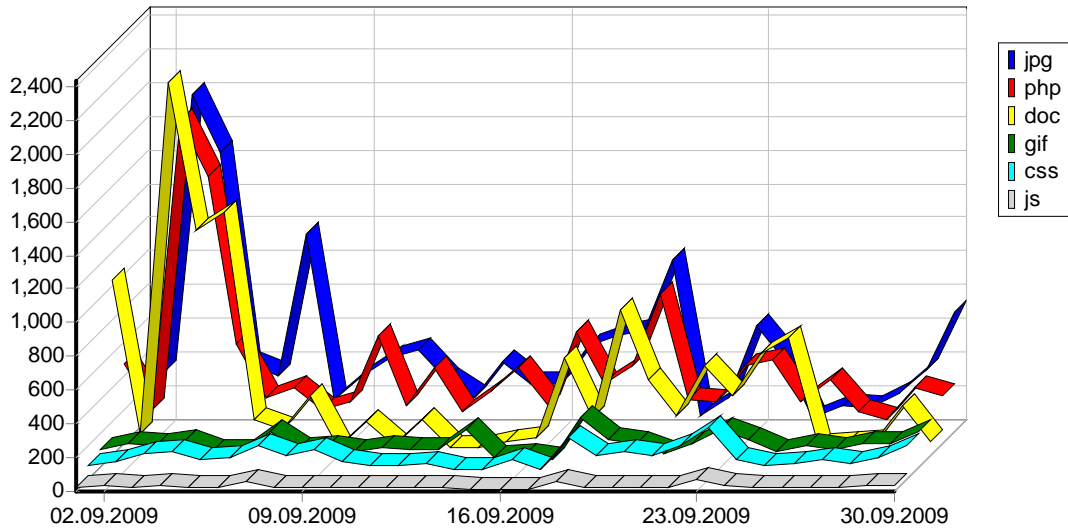

( )
1	jpg	14,819	37	508,358
2	php	13,726	0	274,135
3	doc	12,811	9	254,840
4	gif	4,066	0	952
5	css	3,991	0	4,070
6	js	884	0	1,048
7	pdf	794	53	440,367
8	html	38	0	8
9		10	0	111
		51,139	99	1,483,893