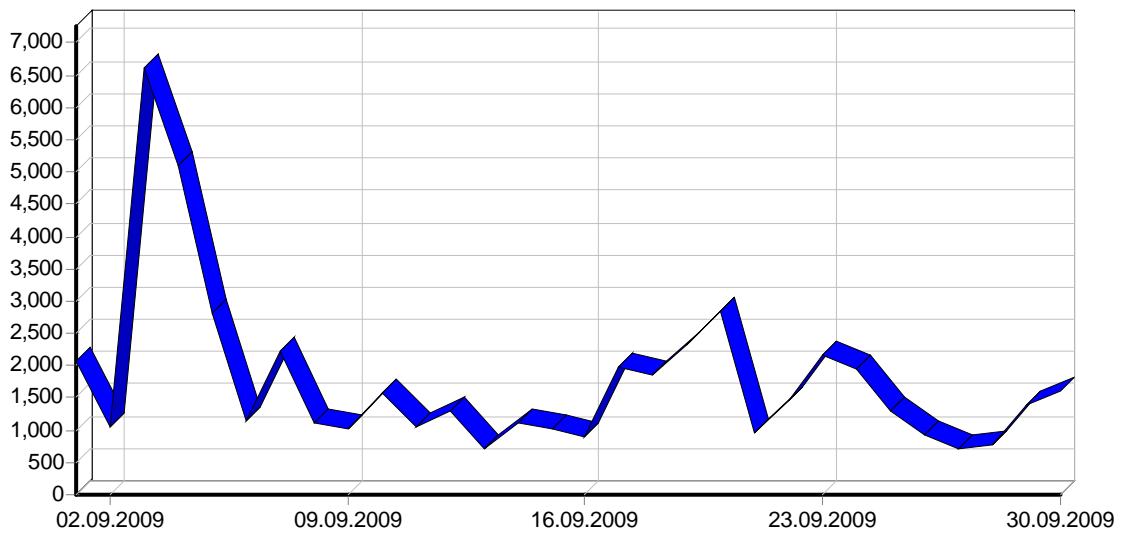

	52,964
	1,765
	13.72
	10,558
	1,825
	13,916
	463
	3.61
	3,859
	128
IP-	1,308
	1.42
	48.32
	28.03
	384.66

					()
01.09.2009	2,063	479	126	17:46	83,096
02.09.2009	1,056	211	127	02:42	21,583
03.09.2009	6,601	1,918	124	06:14	297,126
04.09.2009	5,099	1,609	113	11:17	190,220
05.09.2009	2,807	599	134	19:46	108,687
06.09.2009	1,149	288	121	17:23	22,943
07.09.2009	2,229	333	145	08:27	34,117
08.09.2009	1,097	218	112	04:44	21,692
09.09.2009	1,014	259	137	18:24	21,874
10.09.2009	1,571	644	161	08:42	45,217
11.09.2009	1,050	232	133	05:37	22,577
12.09.2009	1,284	454	143	04:25	22,306
13.09.2009	716	188	135	05:08	18,616
14.09.2009	1,113	308	131	05:42	23,183
15.09.2009	1,019	457	105	03:15	20,195
16.09.2009	900	243	123	07:40	21,067
17.09.2009	1,964	665	134	10:47	48,349
18.09.2009	1,866	360	133	06:00	87,989
19.09.2009	2,332	457	122	08:13	35,974
20.09.2009	2,834	899	141	08:07	83,691
21.09.2009	943	271	125	04:30	24,158
22.09.2009	1,440	257	143	06:02	19,813
23.09.2009	2,163	466	145	04:46	47,748
24.09.2009	1,935	505	125	04:13	34,896
25.09.2009	1,294	253	130	04:13	11,883
26.09.2009	937	382	137	02:43	13,192
27.09.2009	708	195	116	05:36	11,588
28.09.2009	786	148	114	09:58	12,071
29.09.2009	1,399	336	107	03:17	45,659
30.09.2009	1,595	282	117	04:03	32,874
	52,964	13,916	3,859	07:42	1,484,398