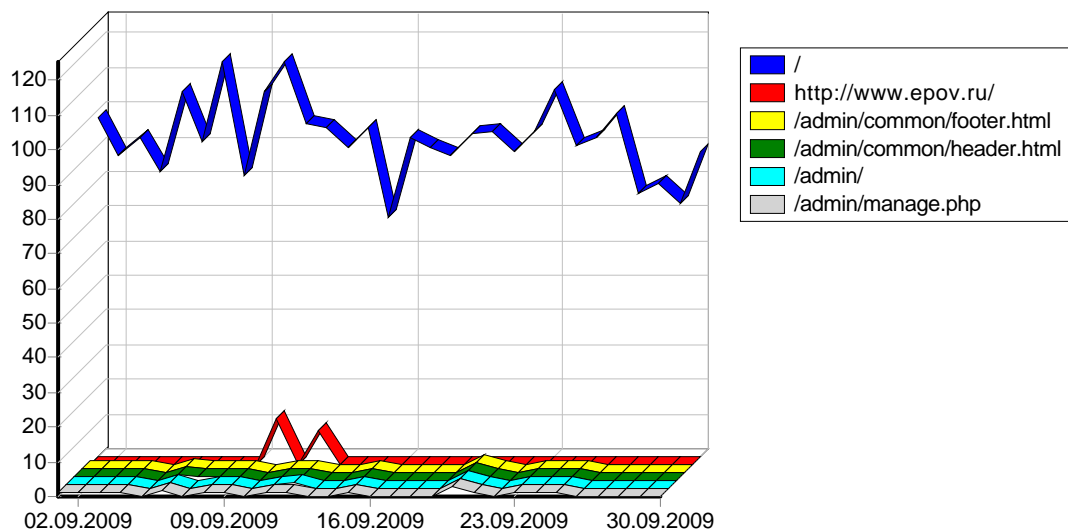

( )
1	http://www.epov.ru/	13,447	0	2,753	257,503
2	http://www.epov.ruhttp://www.epov.ru/	25	0	23	1,372
3	http://www.epov.ru/admin/common/footer.html	19	0	19	4
4	http://www.epov.ru/admin/common/header.html	19	0	19	4
5	http://www.epov.ru/admin/	32	0	19	14
6	http://www.epov.ru/admin/manage.php	61	0	18	13,788
7	http://www.epov.ru/admin/toc.php	18	0	18	19
8	http://www.epov.ru/content/literature/	24	0	18	1
9	http://www.epov.ru/content/	35	0	12	10
10	http://www.epov.ru/content/literature/dolina-konduya/	9	0	9	231
11	http://www.epov.ru/content/literature/selskiy-vrach/	8	0	8	159
12	http://www.epov.ru/content/literature/rodoslovnaya-korennih-zabaykaltsev/	8	0	8	162
13	http://www.epov.ru/content/literature/ya-vash-dyadya/	8	0	8	141