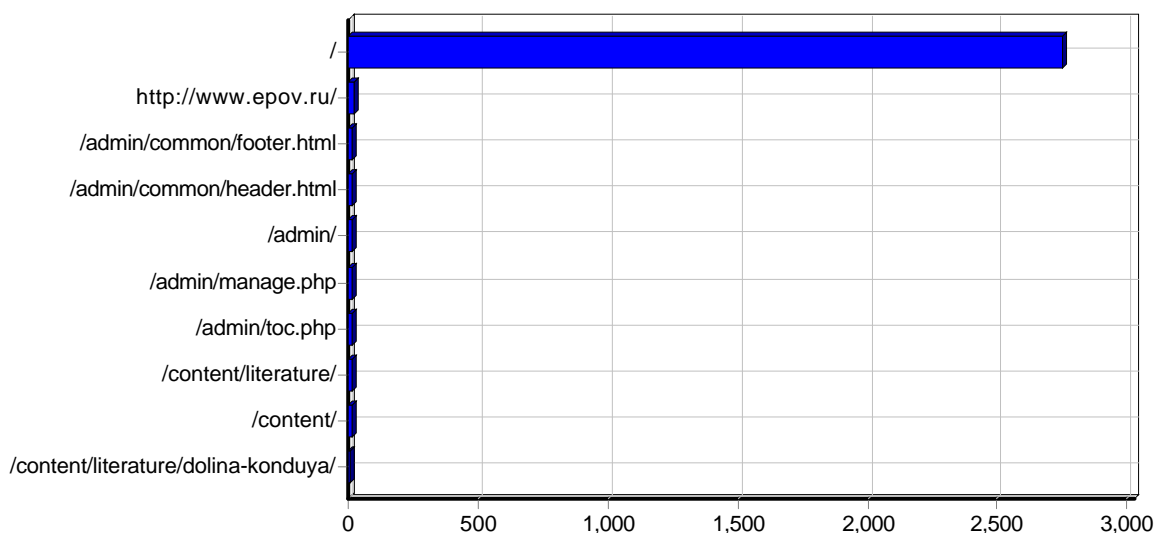

( )
1	http://www.epov.ru/	13,447	0	2,753	257,503
2	http://www.epov.ruhttp://www.epov.ru/	25	0	23	1,372
3	http://www.epov.ru/admin/common/footer.html	19	0	19	4
4	http://www.epov.ru/admin/common/header.html	19	0	19	4
5	http://www.epov.ru/admin/	32	0	19	14
6	http://www.epov.ru/admin/manage.php	61	0	18	13,788
7	http://www.epov.ru/admin/toc.php	18	0	18	19
8	http://www.epov.ru/content/literature/	24	0	18	1
9	http://www.epov.ru/content/	35	0	12	10
10	http://www.epov.ru/content/literature/dolina-konduya/	9	0	9	231
11	http://www.epov.ru/content/literature/selskiy-vrach/	8	0	8	159
12	http://www.epov.ru/content/literature/rodoslovnaya-korennih-zabaykaltsev/	8	0	8	162
13	http://www.epov.ru/content/literature/ya-vash-dyadya/	8	0	8	141