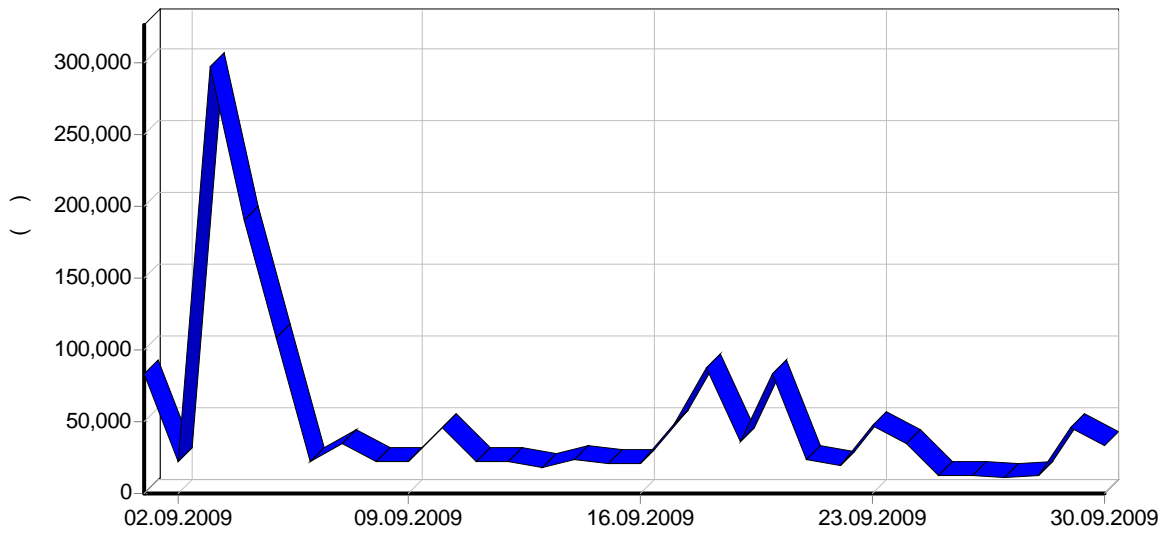

	52,964
	1,765
	13.72
	10,558
	1,825
	13,916
	463
	3.61
	3,859
	128
IP-	1,308
	1.42
	48.32
	28.03
	384.66

					()
01.09.2009	2,063	479	126	17:46	83,096
02.09.2009	1,056	211	127	02:42	21,583
03.09.2009	6,601	1,918	124	06:14	297,126
04.09.2009	5,099	1,609	113	11:17	190,220
05.09.2009	2,807	599	134	19:46	108,687
06.09.2009	1,149	288	121	17:23	22,943
07.09.2009	2,229	333	145	08:27	34,117
08.09.2009	1,097	218	112	04:44	21,692
09.09.2009	1,014	259	137	18:24	21,874
10.09.2009	1,571	644	161	08:42	45,217
11.09.2009	1,050	232	133	05:37	22,577
12.09.2009	1,284	454	143	04:25	22,306
13.09.2009	716	188	135	05:08	18,616
14.09.2009	1,113	308	131	05:42	23,183
15.09.2009	1,019	457	105	03:15	20,195
16.09.2009	900	243	123	07:40	21,067
17.09.2009	1,964	665	134	10:47	48,349
18.09.2009	1,866	360	133	06:00	87,989
19.09.2009	2,332	457	122	08:13	35,974
20.09.2009	2,834	899	141	08:07	83,691
21.09.2009	943	271	125	04:30	24,158
22.09.2009	1,440	257	143	06:02	19,813
23.09.2009	2,163	466	145	04:46	47,748
24.09.2009	1,935	505	125	04:13	34,896
25.09.2009	1,294	253	130	04:13	11,883
26.09.2009	937	382	137	02:43	13,192
27.09.2009	708	195	116	05:36	11,588
28.09.2009	786	148	114	09:58	12,071
29.09.2009	1,399	336	107	03:17	45,659
30.09.2009	1,595	282	117	04:03	32,874
	52,964	13,916	3,859	07:42	1,484,398