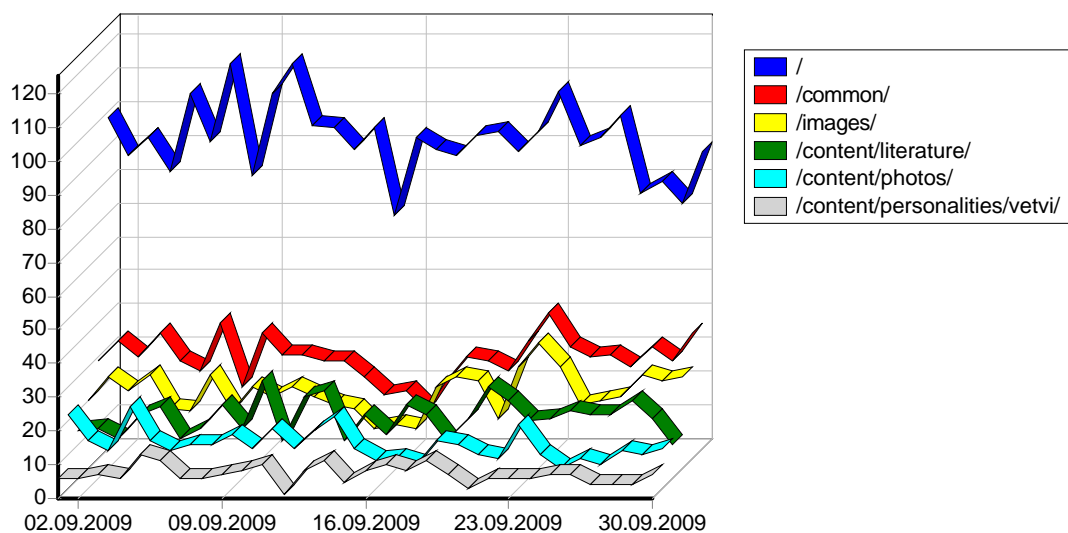

( )
1	http://www.epov.ru/	13,451	0	2,753	257,548
2	http://www.epov.ru/common/	4,775	0	887	5,045
3	http://www.epov.ru/images/	6,968	15	672	40,570
4	http://www.epov.ru/content/literature/	2,556	61	542	565,299
5	http://www.epov.ru/content/photos/	10,540	17	384	379,308
6	http://www.epov.ru/content/personalities/vetvi/	1,459	0	209	17,479
7	http://www.epov.ru/content/personalities/vetvi-yasash/	568	1	115	7,709
8	http://www.epov.ru/content/personalities/10vs/	1,822	0	112	27,079
9	http://www.epov.ru/content/personalities/10vi/	1,242	0	86	17,576
10	http://www.epov.ru/content/maps/	401	5	72	25,867
11	http://www.epov.ru/content/personalities/10vn/	889	0	69	11,892
12	http://www.epov.ru/content/personalities/10vp/	822	0	63	11,002
13	http://www.epov.ru/content/personalities/10sn/	554	0	60	7,573
14	http://www.epov.ru/content/personalities/9vs/	453	0	59	6,128
15	http://www.epov.ru/content/personalities/9vn/	385	0	53	4,724
16	http://www.epov.ru/content/personalities/9vi/	524	0	52	6,990