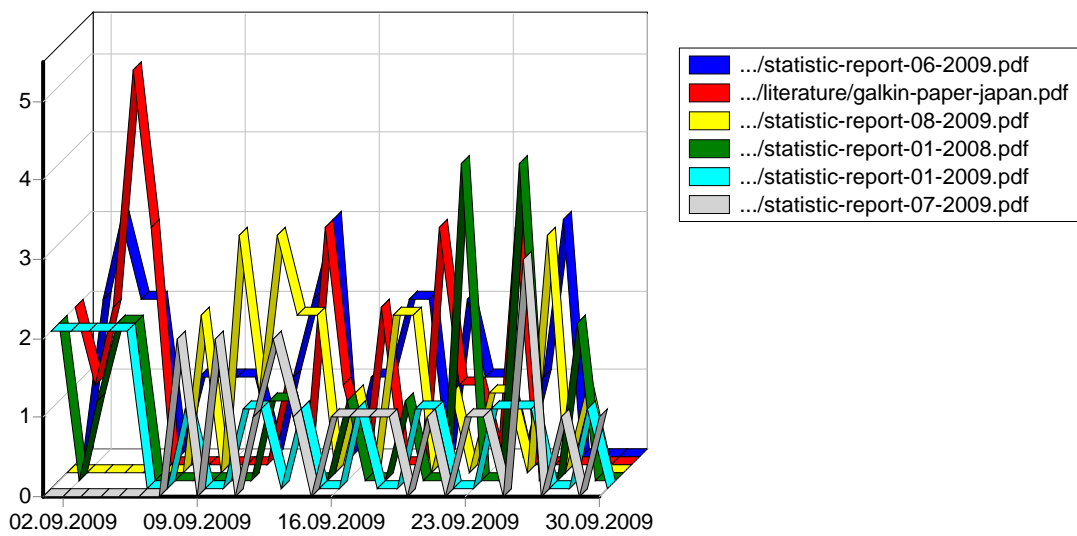

14	http://www.epov.ru/content/literature/visotu-otstoyali/	8	0	8	174
15	http://www.epov.ru/content/literature/godi-ludi-sudbi/	8	0	8	135
16	http://www.epov.ru/content/literature/neutomimiy-doctor/	8	0	8	284
17	http://www.epov.ru/	8	0	5	70
18	http://www.epov.ru/content/personalities/vetvi/	3	0	3	0
19	http://www.epov.ru/	6	0	3	56
20	http://www.epov.ru/content/personalities/vetvi-yasash/	2	0	2	0
21	http://www.epov.ru/	1	0	1	10
22	http://www.epov.ru/content/personalities/10vi/	1	0	1	0
23	http://www.epov.ru/content/personalities/10vs/	5	0	1	0
24	http://www.epov.ru/content/personalities/4/	1	0	1	0
		13,764	0	-	274,143

					( )
1	http://www.epov.ru/content/literature/statistic-report-06-2009.pdf	35	1	33	3,872
2	http://www.epov.ru/content/literature/galkin-paper-japan.pdf	45	16	28	8,231