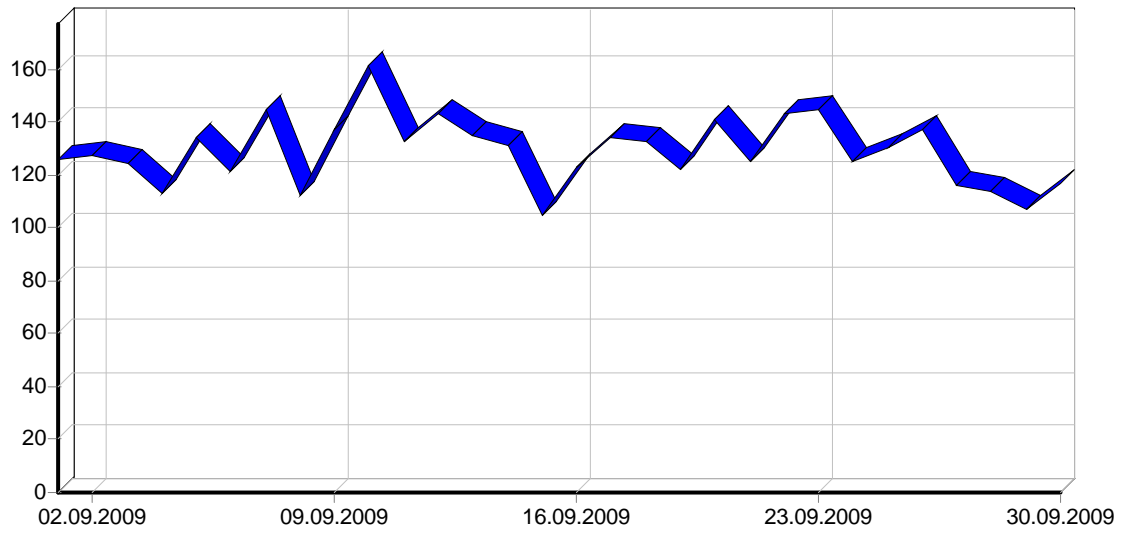

	52,964
	1,765
	13.72
	10,558
	1,825
	13,916
	463
	3.61
	3,859
	128
IP-	1,308
	1.42
	48.32
	28.03
	384.66

					()
01.09.2009	2,063	479	126	17:46	83,096
02.09.2009	1,056	211	127	02:42	21,583
03.09.2009	6,601	1,918	124	06:14	297,126
04.09.2009	5,099	1,609	113	11:17	190,220
05.09.2009	2,807	599	134	19:46	108,687
06.09.2009	1,149	288	121	17:23	22,943
07.09.2009	2,229	333	145	08:27	34,117
08.09.2009	1,097	218	112	04:44	21,692
09.09.2009	1,014	259	137	18:24	21,874
10.09.2009	1,571	644	161	08:42	45,217
11.09.2009	1,050	232	133	05:37	22,577
12.09.2009	1,284	454	143	04:25	22,306
13.09.2009	716	188	135	05:08	18,616
14.09.2009	1,113	308	131	05:42	23,183
15.09.2009	1,019	457	105	03:15	20,195
16.09.2009	900	243	123	07:40	21,067
17.09.2009	1,964	665	134	10:47	48,349
18.09.2009	1,866	360	133	06:00	87,989
19.09.2009	2,332	457	122	08:13	35,974
20.09.2009	2,834	899	141	08:07	83,691
21.09.2009	943	271	125	04:30	24,158
22.09.2009	1,440	257	143	06:02	19,813
23.09.2009	2,163	466	145	04:46	47,748
24.09.2009	1,935	505	125	04:13	34,896
25.09.2009	1,294	253	130	04:13	11,883
26.09.2009	937	382	137	02:43	13,192
27.09.2009	708	195	116	05:36	11,588
28.09.2009	786	148	114	09:58	12,071
29.09.2009	1,399	336	107	03:17	45,659
30.09.2009	1,595	282	117	04:03	32,874
	52,964	13,916	3,859	07:42	1,484,398