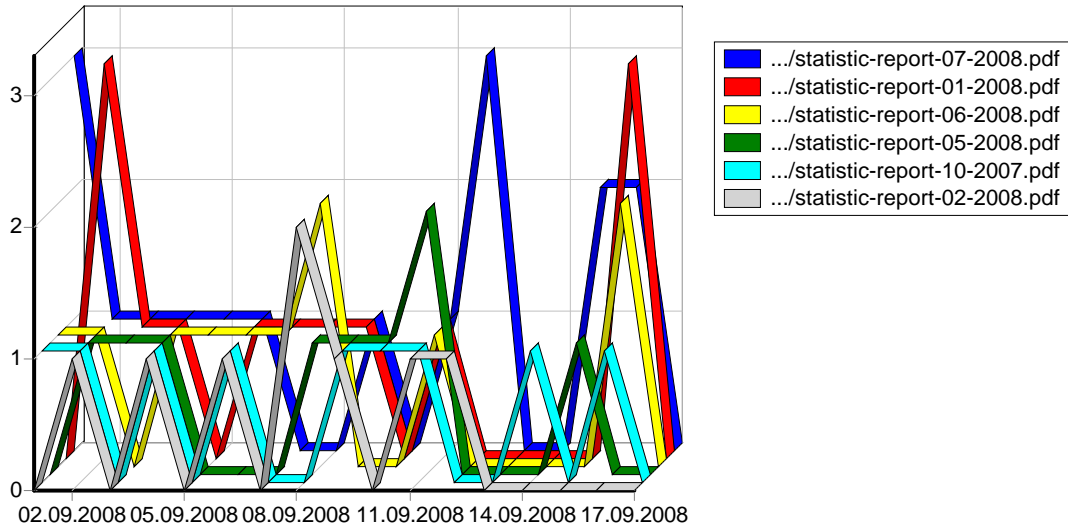

15	http://www.epov.ru/content/personalities/10vi/	1	0	1	0
16	http://www.epov.ru/content/personalities/0/	1	0	1	0
		6,087	0	-	92,203

					( )
1	http://www.epov.ru/content/literature/statistic-report-07-2008.pdf	19	1	17	2,281
2	http://www.epov.ru/content/literature/statistic-report-01-2008.pdf	16	2	13	1,957
3	http://www.epov.ru/content/literature/statistic-report-06-2008.pdf	11	0	11	1,230
4	http://www.epov.ru/content/literature/statistic-report-05-2008.pdf	9	3	9	1,278
5	http://www.epov.ru/content/literature/statistic-report-10-2007.pdf	9	0	9	742
6	http://www.epov.ru/content/literature/statistic-report-02-2008.pdf	8	0	8	984
7	http://www.epov.ru/content/literature/statistic-report-11-2007.pdf	8	0	8	594
8	http://www.epov.ru/content/literature/statistic-report-05-2007.pdf	8	0	8	356
9	http://www.epov.ru/content/literature/statistic-report-06-2007.pdf	8	0	8	496
10	http://www.epov.ru/content/literature/statistic-report.pdf	7	0	7	794
11	http://www.epov.ru/content/literature/statistic-report-12-2007.pdf	7	0	7	476