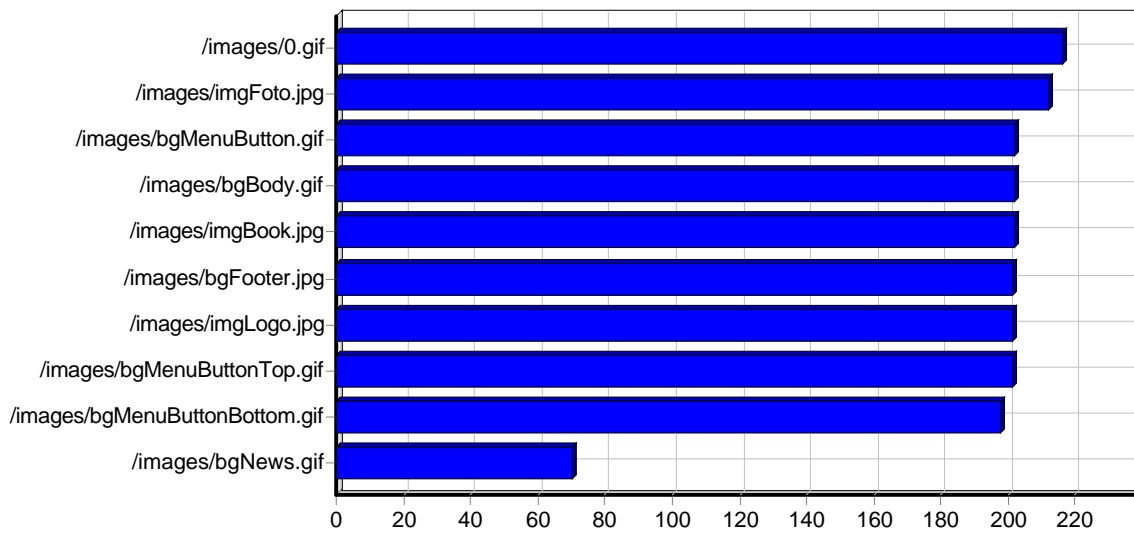

12	http://www.epov.ru/content/literature/statistic-report-09-2007.pdf	7	0	7	742
13	http://www.epov.ru/content/literature/galkin-paper-japan.pdf	14	7	7	2,475
14	http://www.epov.ru/content/literature/statistic-report-08-2007.pdf	7	0	7	788
15	http://www.epov.ru/content/literature/statistic-report-03-2008.pdf	6	0	6	685
16	http://www.epov.ru/content/literature/statistic-report-07-2007.pdf	6	0	6	530
		150	13	-	16,416

					( )
1	http://www.epov.ru/images/0.gif	281	0	216	8
2	http://www.epov.ru/images/imgFoto.jpg	272	0	212	3,443
3	http://www.epov.ru/images/bgMenuButton.gif	257	0	202	18
4	http://www.epov.ru/images/bgBody.gif	256	0	202	40
5	http://www.epov.ru/images/imgBook.jpg	257	0	202	2,093
6	http://www.epov.ru/images/bgFooter.jpg	256	0	201	4,113
7	http://www.epov.ru/images/imgLogo.jpg	256	0	201	3,699
8	http://www.epov.ru/images/bgMenuButtonTop.gif	254	0	201	64