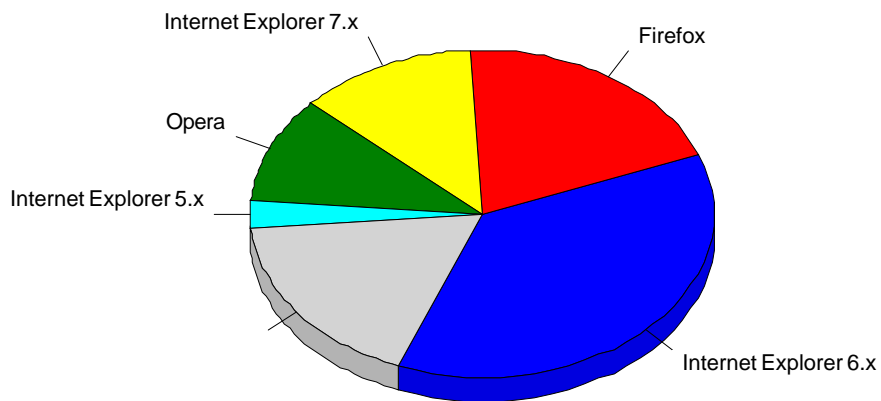

%
1	Internet Explorer 6.x	4,554	298	36.70%
2	Firefox	3,242	162	19.95%
3	Internet Explorer 7.x	2,707	101	12.44%
4	Opera	1,869	85	10.47%
5	Internet Explorer 5.x	74	21	2.59%
6	Mozilla	43	15	1.85%
7	Microsoft Office Protocol Discovery	15	13	1.60%
8		172	11	1.35%
9	Phoenix	18	8	0.99%
10	Microsoft Data Access Internet Publishing Provider Protocol Discovery	16	8	0.99%
11	igdeSpyder (compatible; igde.ru; +http://igde.ru/doc/tech.html)	36	6	0.74%
12	Netscape 4.x	16	6	0.74%
13	Netscape 8.x	15	6	0.74%
14	Firebird	11	5	0.62%