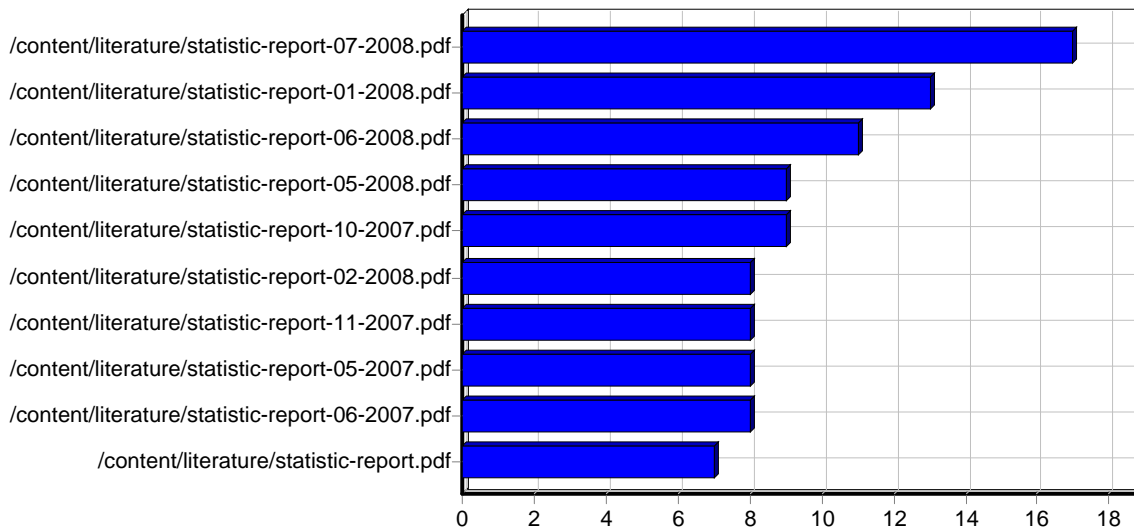

15	http://www.epov.ru/content/personalities/10vi/	1	0	1	0
16	http://www.epov.ru/content/personalities/0/	1	0	1	0
		6,087	0	-	92,203

					( )
1	http://www.epov.ru/content/literature/statistic-report-07-2008.pdf	19	1	17	2,281
2	http://www.epov.ru/content/literature/statistic-report-01-2008.pdf	16	2	13	1,957
3	http://www.epov.ru/content/literature/statistic-report-06-2008.pdf	11	0	11	1,230
4	http://www.epov.ru/content/literature/statistic-report-05-2008.pdf	9	3	9	1,278
5	http://www.epov.ru/content/literature/statistic-report-10-2007.pdf	9	0	9	742
6	http://www.epov.ru/content/literature/statistic-report-02-2008.pdf	8	0	8	984
7	http://www.epov.ru/content/literature/statistic-report-11-2007.pdf	8	0	8	594
8	http://www.epov.ru/content/literature/statistic-report-05-2007.pdf	8	0	8	356
9	http://www.epov.ru/content/literature/statistic-report-06-2007.pdf	8	0	8	496
10	http://www.epov.ru/content/literature/statistic-report.pdf	7	0	7	794
11	http://www.epov.ru/content/literature/statistic-report-12-2007.pdf	7	0	7	476