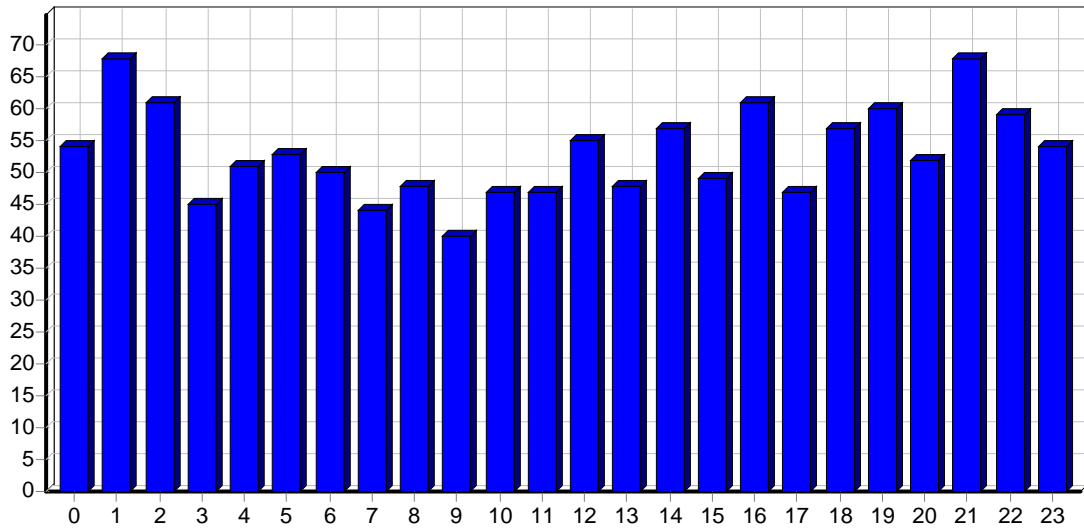

	20,502
	1,206
	16.08
	4,211
	495
	6,143
	361
	4.82
	1,275
	75
IP-	523
	348.86
	20.52
	17.42
	280.18

					()
01.09.2008	710	165	78	06:13	14,958
02.09.2008	1,319	539	84	13:04	33,779
03.09.2008	550	149	73	02:41	10,132
04.09.2008	1,205	333	82	05:17	25,536
05.09.2008	307	113	42	02:58	6,335
06.09.2008	1,746	747	69	06:23	36,342
07.09.2008	509	161	69	12:38	10,964
08.09.2008	979	183	76	05:14	20,905
09.09.2008	1,823	494	82	09:07	27,285
10.09.2008	1,802	324	86	05:55	23,474
11.09.2008	2,352	812	74	10:28	42,623
12.09.2008	1,465	343	84	08:44	29,131
13.09.2008	466	166	74	01:48	7,646
14.09.2008	2,064	661	78	05:36	18,076
15.09.2008	1,929	344	102	05:41	37,390
16.09.2008	789	257	98	02:37	10,222
17.09.2008	487	352	24	05:33	2,422
	20,502	6,143	1,275	06:33	357,229

			()
00:00 - 00:59	486	54	7,887
01:00 - 01:59	1,187	68	10,977
02:00 - 02:59	1,189	61	15,608
03:00 - 03:59	929	45	8,776
04:00 - 04:59	757	51	20,456
05:00 - 05:59	165	53	4,346
06:00 - 06:59	366	50	7,360
07:00 - 07:59	880	44	16,399
08:00 - 08:59	338	48	6,079
09:00 - 09:59	581	40	9,389
10:00 - 10:59	331	47	4,643
11:00 - 11:59	797	47	15,914
12:00 - 12:59	1,597	55	21,323
13:00 - 13:59	580	48	14,753
14:00 - 14:59	725	57	10,500
15:00 - 15:59	1,263	49	25,715
16:00 - 16:59	1,065	61	15,739
17:00 - 17:59	629	47	12,063
18:00 - 18:59	626	57	14,169
19:00 - 19:59	1,113	60	20,942
20:00 - 20:59	560	52	6,356
21:00 - 21:59	884	68	18,887
22:00 - 22:59	2,558	59	50,291
23:00 - 23:59	896	54	18,648
	20,502	1,275	357,229