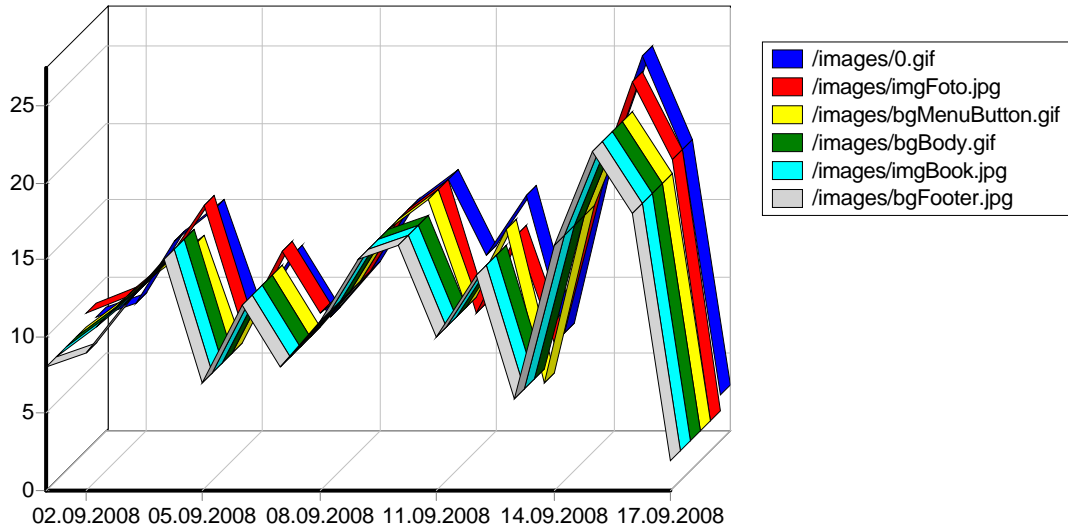

12	http://www.epov.ru/content/literature/statistic-report-09-2007.pdf	7	0	7	742
13	http://www.epov.ru/content/literature/galkin-paper-japan.pdf	14	7	7	2,475
14	http://www.epov.ru/content/literature/statistic-report-08-2007.pdf	7	0	7	788
15	http://www.epov.ru/content/literature/statistic-report-03-2008.pdf	6	0	6	685
16	http://www.epov.ru/content/literature/statistic-report-07-2007.pdf	6	0	6	530
		150	13	-	16,416

					( )
1	http://www.epov.ru/images/0.gif	281	0	216	8
2	http://www.epov.ru/images/imgFoto.jpg	272	0	212	3,443
3	http://www.epov.ru/images/bgMenuButton.gif	257	0	202	18
4	http://www.epov.ru/images/bgBody.gif	256	0	202	40
5	http://www.epov.ru/images/imgBook.jpg	257	0	202	2,093
6	http://www.epov.ru/images/bgFooter.jpg	256	0	201	4,113
7	http://www.epov.ru/images/imgLogo.jpg	256	0	201	3,699
8	http://www.epov.ru/images/bgMenuButtonTop.gif	254	0	201	64