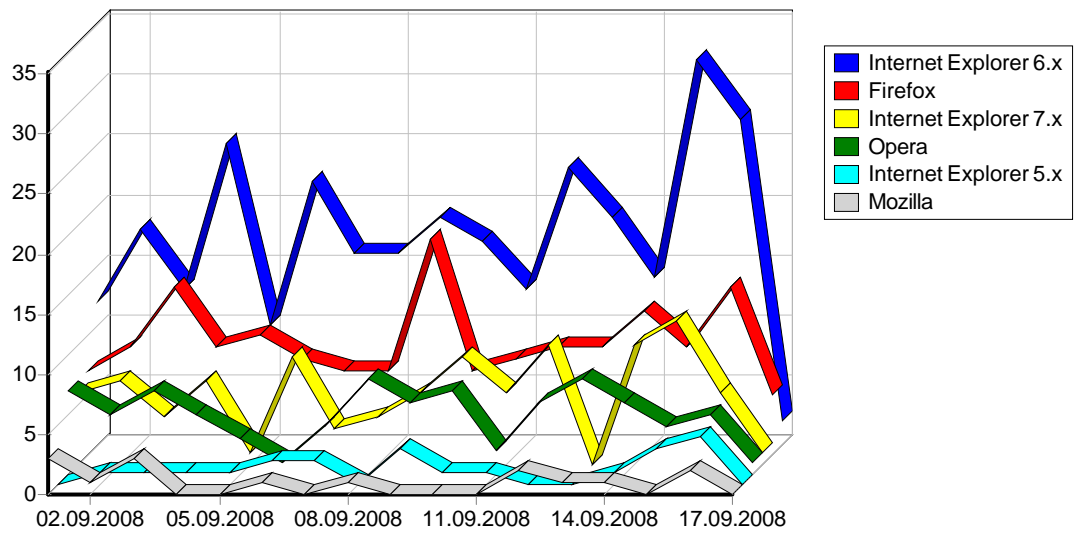

%
1	Internet Explorer 6.x	4,554	298	36.70%
2	Firefox	3,242	162	19.95%
3	Internet Explorer 7.x	2,707	101	12.44%
4	Opera	1,869	85	10.47%
5	Internet Explorer 5.x	74	21	2.59%
6	Mozilla	43	15	1.85%
7	Microsoft Office Protocol Discovery	15	13	1.60%
8		172	11	1.35%
9	Phoenix	18	8	0.99%
10	Microsoft Data Access Internet Publishing Provider Protocol Discovery	16	8	0.99%
11	igdeSpyder (compatible; igde.ru; +http://igde.ru/doc/tech.html)	36	6	0.74%
12	Netscape 4.x	16	6	0.74%
13	Netscape 8.x	15	6	0.74%
14	Firebird	11	5	0.62%