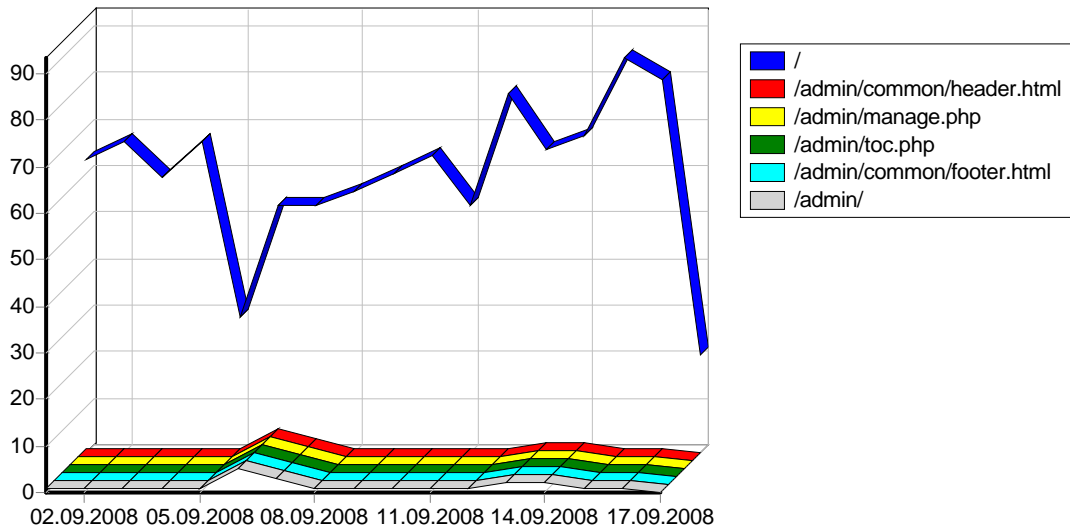

( )
1	http://www.epov.ru/	5,794	0	1,020	75,788
2	http://www.epov.ru/admin/common/header.html	24	0	24	1
3	http://www.epov.ru/admin/manage.php	150	0	24	16,319
4	http://www.epov.ru/admin/toc.php	26	0	24	27
5	http://www.epov.ru/admin/common/footer.html	24	0	24	1
6	http://www.epov.ru/admin/	42	0	24	19
7	http://www.epov.ru/content/literature/	9	0	9	0
8	http://www.epov.ru/content/	7	0	3	2
9	http://www.epov.ru/content/personalities/10vp/	2	0	2	0
10	http://www.epov.ru/content/personalities/vetvi/	2	0	2	0
11	http://www.epov.ru/content/personalities/9vs/	1	0	1	0
12	http://www.epov.ruhttp://www.epov.ru/	1	0	1	10
13	http://www.epov.ru./	2	0	1	21
14	http://www.epov.ru//	1	0	1	10