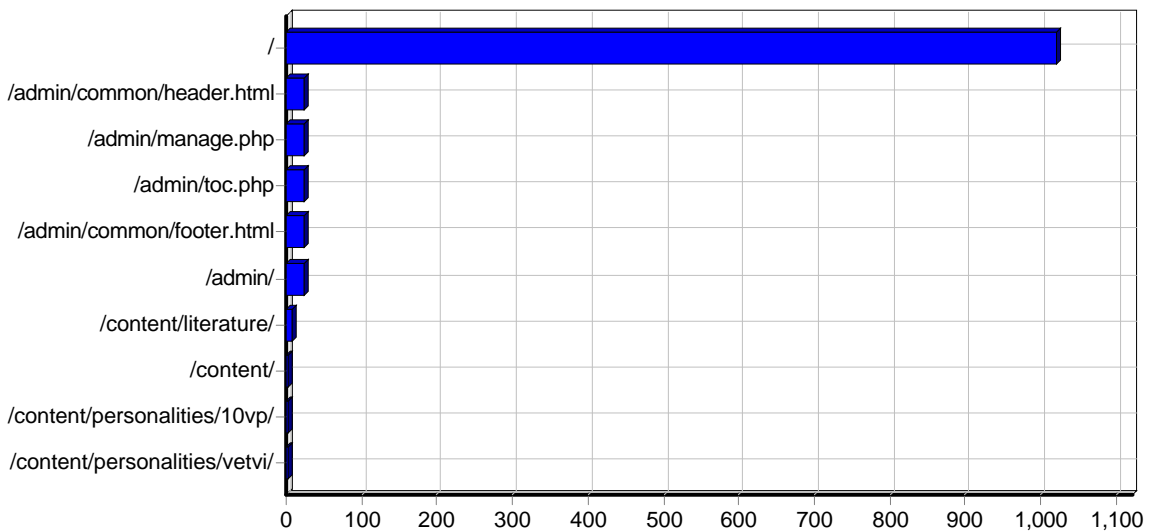

( )
1	http://www.epov.ru/	5,794	0	1,020	75,788
2	http://www.epov.ru/admin/common/header.html	24	0	24	1
3	http://www.epov.ru/admin/manage.php	150	0	24	16,319
4	http://www.epov.ru/admin/toc.php	26	0	24	27
5	http://www.epov.ru/admin/common/footer.html	24	0	24	1
6	http://www.epov.ru/admin/	42	0	24	19
7	http://www.epov.ru/content/literature/	9	0	9	0
8	http://www.epov.ru/content/	7	0	3	2
9	http://www.epov.ru/content/personalities/10vp/	2	0	2	0
10	http://www.epov.ru/content/personalities/vetvi/	2	0	2	0
11	http://www.epov.ru/content/personalities/9vs/	1	0	1	0
12	http://www.epov.ruhttp://www.epov.ru/	1	0	1	10
13	http://www.epov.ru./	2	0	1	21
14	http://www.epov.ru//	1	0	1	10