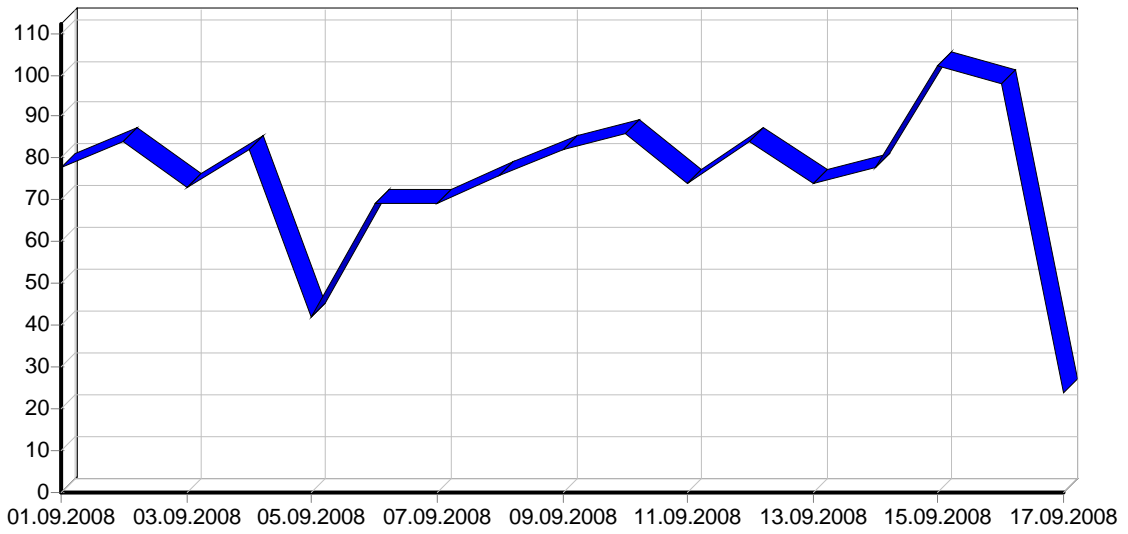

	20,502
	1,206
	16.08
	4,211
	495
	6,143
	361
	4.82
	1,275
	75
IP-	523
	348.86
	20.52
	17.42
	280.18

					()
01.09.2008	710	165	78	06:13	14,958
02.09.2008	1,319	539	84	13:04	33,779
03.09.2008	550	149	73	02:41	10,132
04.09.2008	1,205	333	82	05:17	25,536
05.09.2008	307	113	42	02:58	6,335
06.09.2008	1,746	747	69	06:23	36,342
07.09.2008	509	161	69	12:38	10,964
08.09.2008	979	183	76	05:14	20,905
09.09.2008	1,823	494	82	09:07	27,285
10.09.2008	1,802	324	86	05:55	23,474
11.09.2008	2,352	812	74	10:28	42,623
12.09.2008	1,465	343	84	08:44	29,131
13.09.2008	466	166	74	01:48	7,646
14.09.2008	2,064	661	78	05:36	18,076
15.09.2008	1,929	344	102	05:41	37,390
16.09.2008	789	257	98	02:37	10,222
17.09.2008	487	352	24	05:33	2,422
	20,502	6,143	1,275	06:33	357,229

			()
00:00 - 00:59	486	54	7,887
01:00 - 01:59	1,187	68	10,977
02:00 - 02:59	1,189	61	15,608
03:00 - 03:59	929	45	8,776
04:00 - 04:59	757	51	20,456
05:00 - 05:59	165	53	4,346
06:00 - 06:59	366	50	7,360
07:00 - 07:59	880	44	16,399
08:00 - 08:59	338	48	6,079
09:00 - 09:59	581	40	9,389
10:00 - 10:59	331	47	4,643
11:00 - 11:59	797	47	15,914
12:00 - 12:59	1,597	55	21,323
13:00 - 13:59	580	48	14,753
14:00 - 14:59	725	57	10,500
15:00 - 15:59	1,263	49	25,715
16:00 - 16:59	1,065	61	15,739
17:00 - 17:59	629	47	12,063
18:00 - 18:59	626	57	14,169
19:00 - 19:59	1,113	60	20,942
20:00 - 20:59	560	52	6,356
21:00 - 21:59	884	68	18,887
22:00 - 22:59	2,558	59	50,291
23:00 - 23:59	896	54	18,648
	20,502	1,275	357,229