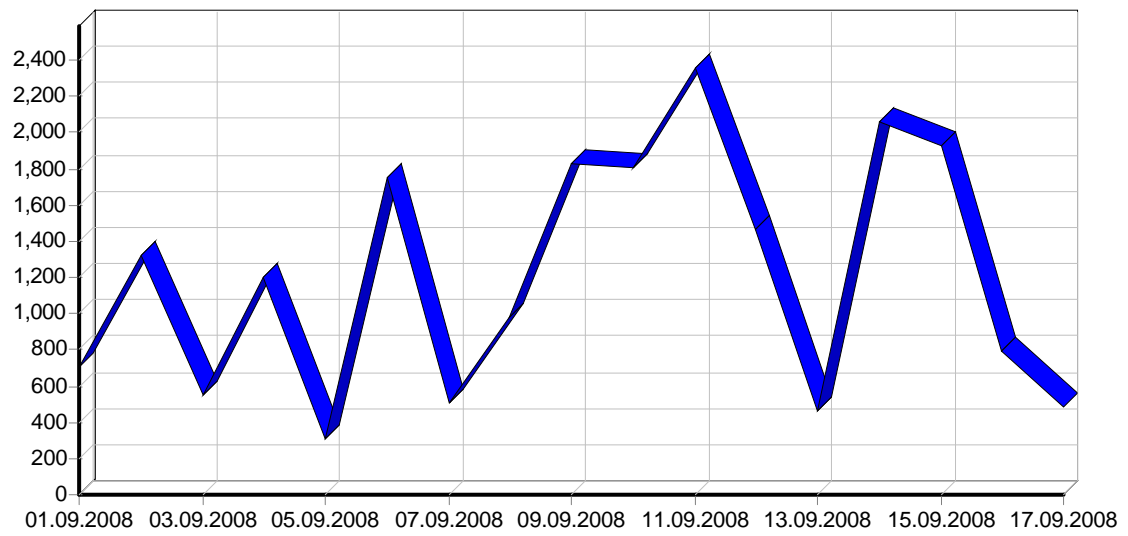

	20,502
	1,206
	16.08
	4,211
	495
	6,143
	361
	4.82
	1,275
	75
IP-	523
	348.86
	20.52
	17.42
	280.18

					()
01.09.2008	710	165	78	06:13	14,958
02.09.2008	1,319	539	84	13:04	33,779
03.09.2008	550	149	73	02:41	10,132
04.09.2008	1,205	333	82	05:17	25,536
05.09.2008	307	113	42	02:58	6,335
06.09.2008	1,746	747	69	06:23	36,342
07.09.2008	509	161	69	12:38	10,964
08.09.2008	979	183	76	05:14	20,905
09.09.2008	1,823	494	82	09:07	27,285
10.09.2008	1,802	324	86	05:55	23,474
11.09.2008	2,352	812	74	10:28	42,623
12.09.2008	1,465	343	84	08:44	29,131
13.09.2008	466	166	74	01:48	7,646
14.09.2008	2,064	661	78	05:36	18,076
15.09.2008	1,929	344	102	05:41	37,390
16.09.2008	789	257	98	02:37	10,222
17.09.2008	487	352	24	05:33	2,422
	20,502	6,143	1,275	06:33	357,229

			()
00:00 - 00:59	486	54	7,887
01:00 - 01:59	1,187	68	10,977
02:00 - 02:59	1,189	61	15,608
03:00 - 03:59	929	45	8,776
04:00 - 04:59	757	51	20,456
05:00 - 05:59	165	53	4,346
06:00 - 06:59	366	50	7,360
07:00 - 07:59	880	44	16,399
08:00 - 08:59	338	48	6,079
09:00 - 09:59	581	40	9,389
10:00 - 10:59	331	47	4,643
11:00 - 11:59	797	47	15,914
12:00 - 12:59	1,597	55	21,323
13:00 - 13:59	580	48	14,753
14:00 - 14:59	725	57	10,500
15:00 - 15:59	1,263	49	25,715
16:00 - 16:59	1,065	61	15,739
17:00 - 17:59	629	47	12,063
18:00 - 18:59	626	57	14,169
19:00 - 19:59	1,113	60	20,942
20:00 - 20:59	560	52	6,356
21:00 - 21:59	884	68	18,887
22:00 - 22:59	2,558	59	50,291
23:00 - 23:59	896	54	18,648
	20,502	1,275	357,229