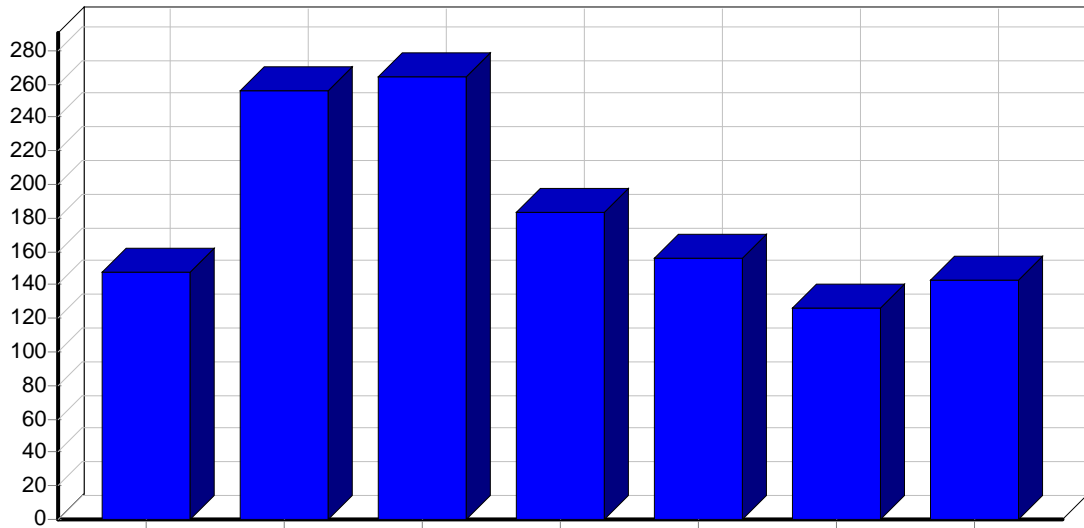

	20,502
	1,206
	16.08
	4,211
	495
	6,143
	361
	4.82
	1,275
	75
IP-	523
	348.86
	20.52
	17.42
	280.18

					()
01.09.2008	710	165	78	06:13	14,958
02.09.2008	1,319	539	84	13:04	33,779
03.09.2008	550	149	73	02:41	10,132
04.09.2008	1,205	333	82	05:17	25,536
05.09.2008	307	113	42	02:58	6,335
06.09.2008	1,746	747	69	06:23	36,342
07.09.2008	509	161	69	12:38	10,964
08.09.2008	979	183	76	05:14	20,905
09.09.2008	1,823	494	82	09:07	27,285
10.09.2008	1,802	324	86	05:55	23,474
11.09.2008	2,352	812	74	10:28	42,623
12.09.2008	1,465	343	84	08:44	29,131
13.09.2008	466	166	74	01:48	7,646
14.09.2008	2,064	661	78	05:36	18,076
15.09.2008	1,929	344	102	05:41	37,390
16.09.2008	789	257	98	02:37	10,222
17.09.2008	487	352	24	05:33	2,422
	20,502	6,143	1,275	06:33	357,229

			()
00:00 - 00:59	486	54	7,887
01:00 - 01:59	1,187	68	10,977
02:00 - 02:59	1,189	61	15,608
03:00 - 03:59	929	45	8,776
04:00 - 04:59	757	51	20,456
05:00 - 05:59	165	53	4,346
06:00 - 06:59	366	50	7,360
07:00 - 07:59	880	44	16,399
08:00 - 08:59	338	48	6,079
09:00 - 09:59	581	40	9,389
10:00 - 10:59	331	47	4,643
11:00 - 11:59	797	47	15,914
12:00 - 12:59	1,597	55	21,323
13:00 - 13:59	580	48	14,753
14:00 - 14:59	725	57	10,500
15:00 - 15:59	1,263	49	25,715
16:00 - 16:59	1,065	61	15,739
17:00 - 17:59	629	47	12,063
18:00 - 18:59	626	57	14,169
19:00 - 19:59	1,113	60	20,942
20:00 - 20:59	560	52	6,356
21:00 - 21:59	884	68	18,887
22:00 - 22:59	2,558	59	50,291
23:00 - 23:59	896	54	18,648
	20,502	1,275	357,229