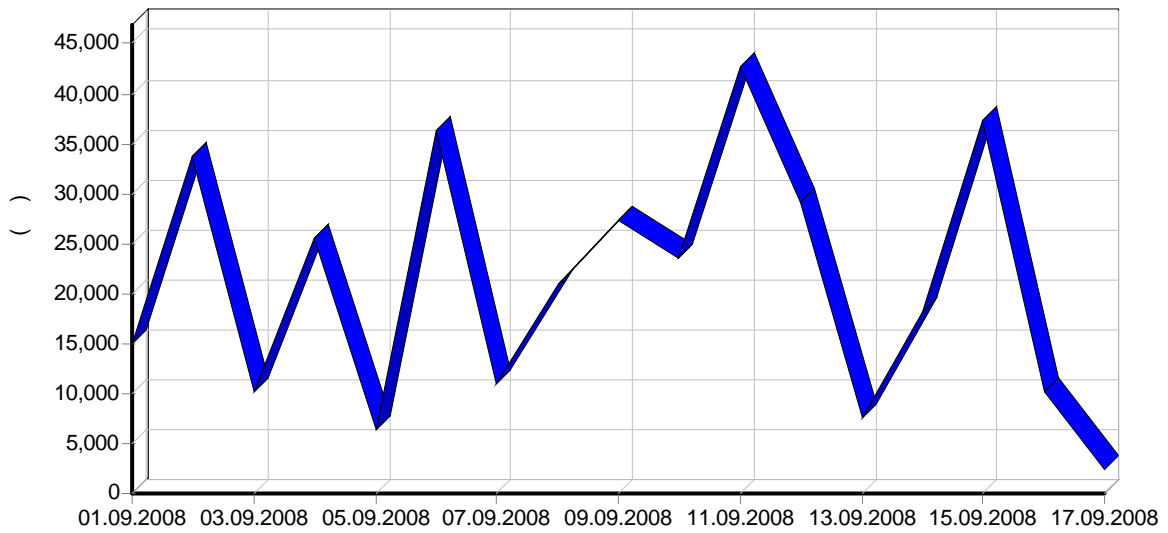

	20,502
	1,206
	16.08
	4,211
	495
	6,143
	361
	4.82
	1,275
	75
IP-	523
	348.86
	20.52
	17.42
	280.18

					()
01.09.2008	710	165	78	06:13	14,958
02.09.2008	1,319	539	84	13:04	33,779
03.09.2008	550	149	73	02:41	10,132
04.09.2008	1,205	333	82	05:17	25,536
05.09.2008	307	113	42	02:58	6,335
06.09.2008	1,746	747	69	06:23	36,342
07.09.2008	509	161	69	12:38	10,964
08.09.2008	979	183	76	05:14	20,905
09.09.2008	1,823	494	82	09:07	27,285
10.09.2008	1,802	324	86	05:55	23,474
11.09.2008	2,352	812	74	10:28	42,623
12.09.2008	1,465	343	84	08:44	29,131
13.09.2008	466	166	74	01:48	7,646
14.09.2008	2,064	661	78	05:36	18,076
15.09.2008	1,929	344	102	05:41	37,390
16.09.2008	789	257	98	02:37	10,222
17.09.2008	487	352	24	05:33	2,422
	20,502	6,143	1,275	06:33	357,229

			()
00:00 - 00:59	486	54	7,887
01:00 - 01:59	1,187	68	10,977
02:00 - 02:59	1,189	61	15,608
03:00 - 03:59	929	45	8,776
04:00 - 04:59	757	51	20,456
05:00 - 05:59	165	53	4,346
06:00 - 06:59	366	50	7,360
07:00 - 07:59	880	44	16,399
08:00 - 08:59	338	48	6,079
09:00 - 09:59	581	40	9,389
10:00 - 10:59	331	47	4,643
11:00 - 11:59	797	47	15,914
12:00 - 12:59	1,597	55	21,323
13:00 - 13:59	580	48	14,753
14:00 - 14:59	725	57	10,500
15:00 - 15:59	1,263	49	25,715
16:00 - 16:59	1,065	61	15,739
17:00 - 17:59	629	47	12,063
18:00 - 18:59	626	57	14,169
19:00 - 19:59	1,113	60	20,942
20:00 - 20:59	560	52	6,356
21:00 - 21:59	884	68	18,887
22:00 - 22:59	2,558	59	50,291
23:00 - 23:59	896	54	18,648
	20,502	1,275	357,229