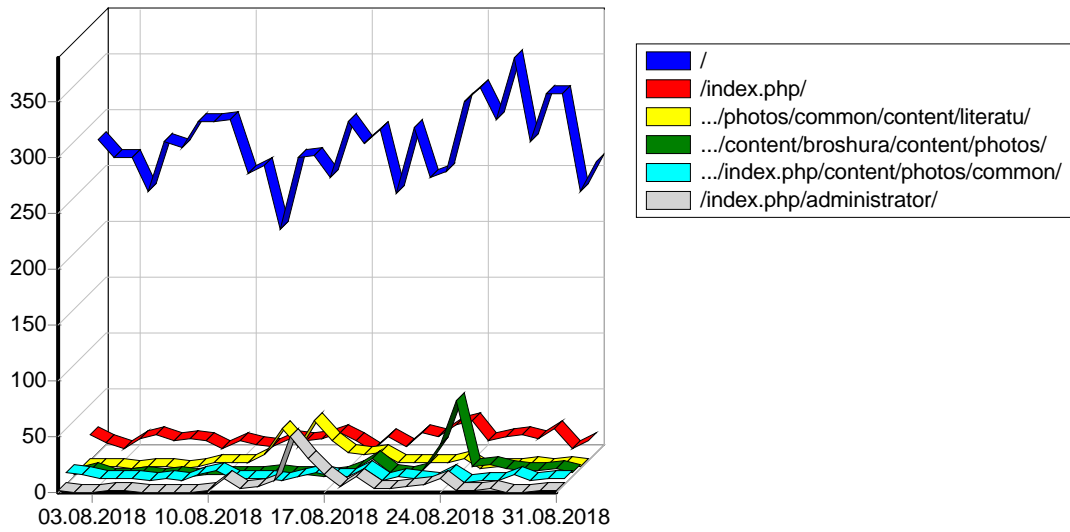

( )
1	http://www.epov.ru/	20,537	0	8,566	861,979
2	http://www.epov.ru/index.php/	794	0	594	21,176
3	http://www.epov.ru/index.php/content/photos/common/content/literatu/	588	0	243	5,785
4	http://www.epov.ru/index.php/images/content/broshura/content/photos/	286	0	199	4,563
5	http://www.epov.ru/index.php/content/photos/common/	498	0	195	3,939
6	http://www.epov.ru/index.php/administrator/	402	0	194	3,127
7	http://www.epov.ru/index.php/registration/	275	0	152	2,707
8	http://www.epov.ru/index.php/i/content/photos/	275	0	147	2,734
9	http://www.epov.ru/index.php/trackback/	196	0	130	2,673
10	http://www.epov.ru/index.php/content/broshura/content/photos/	253	0	121	1,672
11	http://www.epov.ru/index.php/images/images/content/photos/content/	163	0	119	653
12	http://www.epov.ru/index.php/content/maps/	148	0	110	2,099
13	http://www.epov.ru/index.php/content/literature/images/content/photos/	120	0	94	4,361