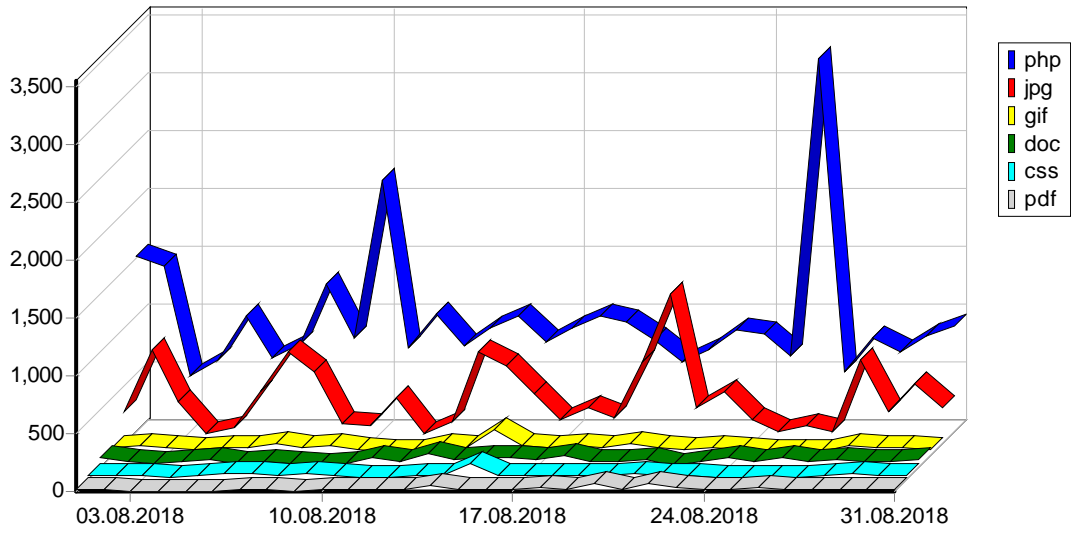

( )
1	php	30,186	0	1,019,847
2	jpg	12,319	6	389,377
3	gif	2,180	0	542
4	doc	1,940	10	86,208
5	css	1,137	0	3,454
6	pdf	630	23	253,185
7	js	598	1	1,566
8	p	84	0	1,288
9	html	9	0	3
10		6	0	65
		49,089	40	1,755,540