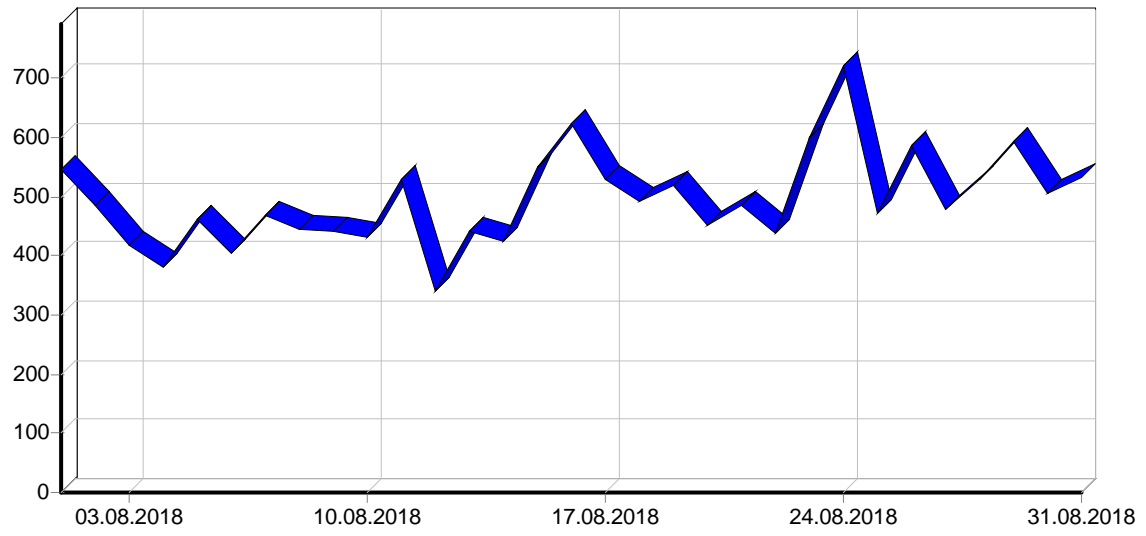

	92,649
	2,988
	6.05
	859
	43,560
	30,733
	991
	2.01
	15,321
	494
IP-	3,449
	1.69
	55.69
	19.08
	115.38

					( )
01.08.2018	4,077	1,524	546	20:23	40,078
02.08.2018	4,344	1,431	486	03:03	79,887
03.08.2018	3,483	605	417	02:15	30,528
04.08.2018	2,580	629	381	01:21:33	39,326
05.08.2018	3,273	1,012	461	03:36	32,776
06.08.2018	3,469	660	403	04:46	43,033
07.08.2018	3,904	781	467	03:58	59,907
08.08.2018	4,134	1,273	444	02:22	59,897
09.08.2018	2,782	840	443	24:38	35,302
10.08.2018	4,486	2,176	432	05:52	58,174
11.08.2018	3,052	791	530	03:03	34,691
12.08.2018	3,005	1,075	341	04:59	24,461
13.08.2018	2,933	742	443	03:37	34,816
14.08.2018	3,756	907	424	05:17	116,118
15.08.2018	3,979	1,008	548	05:16	55,032
16.08.2018	2,682	787	622	09:08	45,994
17.08.2018	3,051	895	530	04:52	43,782
18.08.2018	3,345	1,023	493	05:21	59,572
19.08.2018	2,655	953	518	05:06	37,964
20.08.2018	2,576	810	451	20:17	55,232
21.08.2018	3,836	615	484	03:43	65,778
22.08.2018	2,894	708	438	03:38	43,549
23.08.2018	3,232	900	600	04:52	90,833
24.08.2018	2,582	849	720	05:22	78,608
25.08.2018	1,097	672	473	03:40	63,131
26.08.2018	3,795	3,235	587	04:24	117,153
27.08.2018	963	527	477	04:16	69,325
28.08.2018	1,975	833	530	05:34	93,168
29.08.2018	1,349	702	592	03:18	55,686
30.08.2018	1,740	844	506	04:36	51,844
31.08.2018	1,620	926	534	06:47	52,035
	<b>92,649</b>	<b>30,733</b>	<b>15,321</b>	<b>08:08</b>	<b>1,767,696</b>