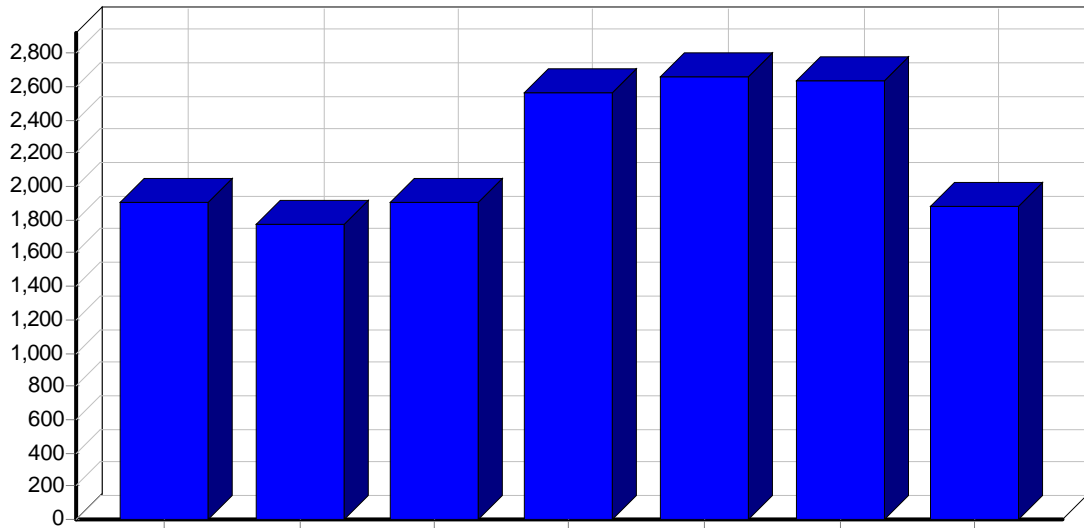

( )
	12,728	1,907	212,356
	9,941	1,774	202,407
	13,471	1,905	334,973
	16,433	2,568	254,245
	14,780	2,657	303,862
	15,222	2,633	263,129
	10,074	1,877	196,722
	92,649	15,321	1,767,696