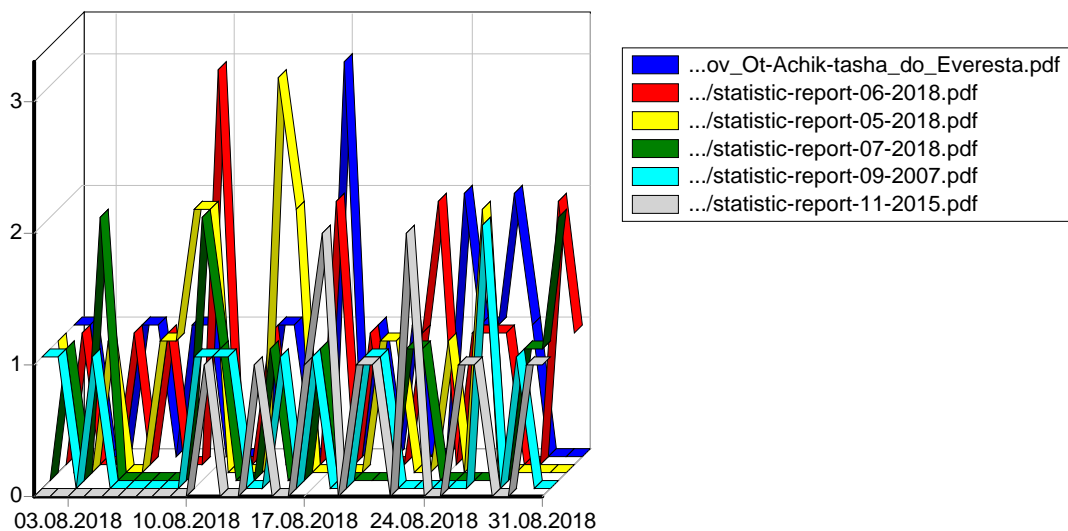

( )
1	http://www.epov.ru/content/literature/VEpov_Ot-Achik-tasha_do_Everesta.pdf	20	0	20	39,001
2	http://www.epov.ru/content/literature/statistic-report-06-2018.pdf	20	1	19	3,101
3	http://www.epov.ru/content/literature/statistic-report-05-2018.pdf	18	0	18	1,968
4	http://www.epov.ru/content/literature/statistic-report-07-2018.pdf	16	2	14	2,271
5	http://www.epov.ru/content/literature/statistic-report-09-2007.pdf	13	0	13	1,782
6	http://www.epov.ru/content/literature/statistic-report-11-2015.pdf	13	0	13	1,664
7	http://www.epov.ru/content/literature/statistic-report-03-2018.pdf	13	0	13	1,133
8	http://www.epov.ru/content/literature/statistic-report-05-2007.pdf	11	0	11	811
9	http://www.epov.ru/content/literature/statistic-report-07-2011.pdf	11	0	11	1,585
10	http://www.epov.ru/content/literature/statistic-report-03-2017.pdf	11	0	11	1,512
11	http://www.epov.ru/content/literature/statistic-report-07-2015.pdf	11	0	11	1,349
12	http://www.epov.ru/content/literature/statistic-report-03-2009.pdf	11	0	11	1,612
13	http://www.epov.ru/content/literature/statistic-report-04-2018.pdf	9	0	9	478
14	http://www.epov.ru/content/literature/statistic-report-11-2017.pdf	9	0	9	1,463
15	http://www.epov.ru/content/literature/statistic-report-03-2015.pdf	8	0	8	1,146