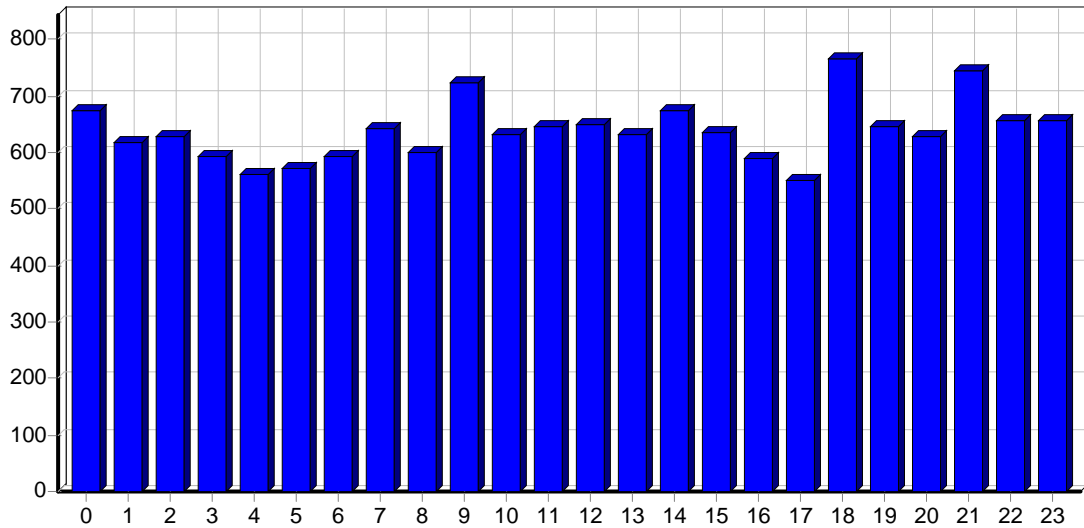

	92,649
	2,988
	6.05
	859
	43,560
	30,733
	991
	2.01
	15,321
	494
IP-	3,449
	1.69
	55.69
	19.08
	115.38

					( )
01.08.2018	4,077	1,524	546	20:23	40,078
02.08.2018	4,344	1,431	486	03:03	79,887
03.08.2018	3,483	605	417	02:15	30,528
04.08.2018	2,580	629	381	01:21:33	39,326
05.08.2018	3,273	1,012	461	03:36	32,776
06.08.2018	3,469	660	403	04:46	43,033
07.08.2018	3,904	781	467	03:58	59,907
08.08.2018	4,134	1,273	444	02:22	59,897
09.08.2018	2,782	840	443	24:38	35,302
10.08.2018	4,486	2,176	432	05:52	58,174
11.08.2018	3,052	791	530	03:03	34,691
12.08.2018	3,005	1,075	341	04:59	24,461
13.08.2018	2,933	742	443	03:37	34,816
14.08.2018	3,756	907	424	05:17	116,118
15.08.2018	3,979	1,008	548	05:16	55,032
16.08.2018	2,682	787	622	09:08	45,994
17.08.2018	3,051	895	530	04:52	43,782
18.08.2018	3,345	1,023	493	05:21	59,572
19.08.2018	2,655	953	518	05:06	37,964
20.08.2018	2,576	810	451	20:17	55,232
21.08.2018	3,836	615	484	03:43	65,778
22.08.2018	2,894	708	438	03:38	43,549
23.08.2018	3,232	900	600	04:52	90,833
24.08.2018	2,582	849	720	05:22	78,608
25.08.2018	1,097	672	473	03:40	63,131
26.08.2018	3,795	3,235	587	04:24	117,153
27.08.2018	963	527	477	04:16	69,325
28.08.2018	1,975	833	530	05:34	93,168
29.08.2018	1,349	702	592	03:18	55,686
30.08.2018	1,740	844	506	04:36	51,844
31.08.2018	1,620	926	534	06:47	52,035
	<b>92,649</b>	<b>30,733</b>	<b>15,321</b>	<b>08:08</b>	<b>1,767,696</b>