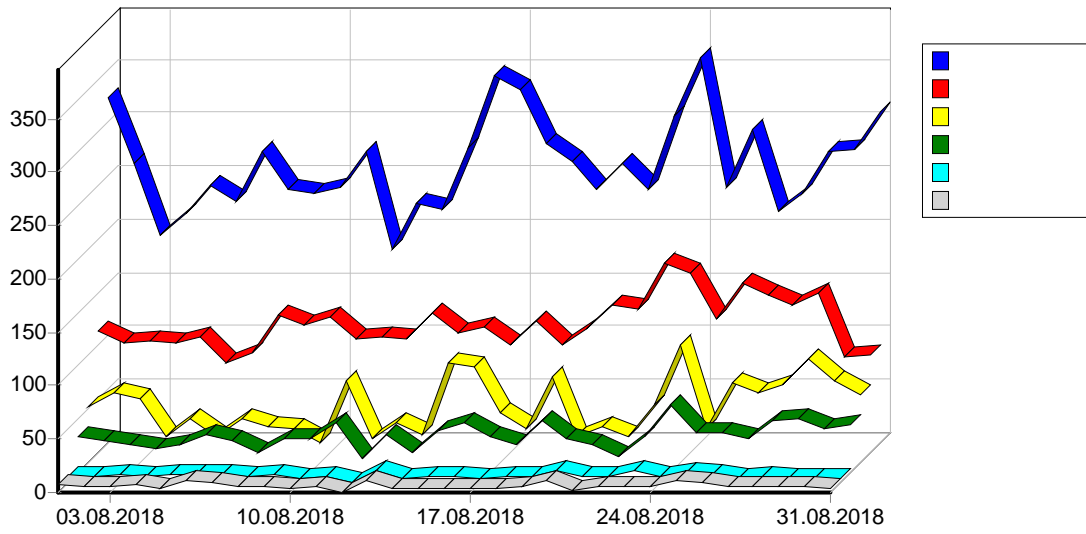

%	( )
1		62,103	8,075	52.71%	912,336
2		11,977	3,727	24.33%	451,640
3		8,798	1,631	10.65%	184,246
4		5,671	1,058	6.91%	128,783
5		184	184	1.20%	0
6		434	183	1.19%	7,393
7		274	161	1.05%	20,961
8		201	124	0.81%	1,962
9		121	62	0.40%	1,022
10		530	28	0.18%	12,291
11		101	14	0.09%	744
12		30	7	0.05%	427
13		22	7	0.05%	969
14		1,310	6	0.04%	13,364