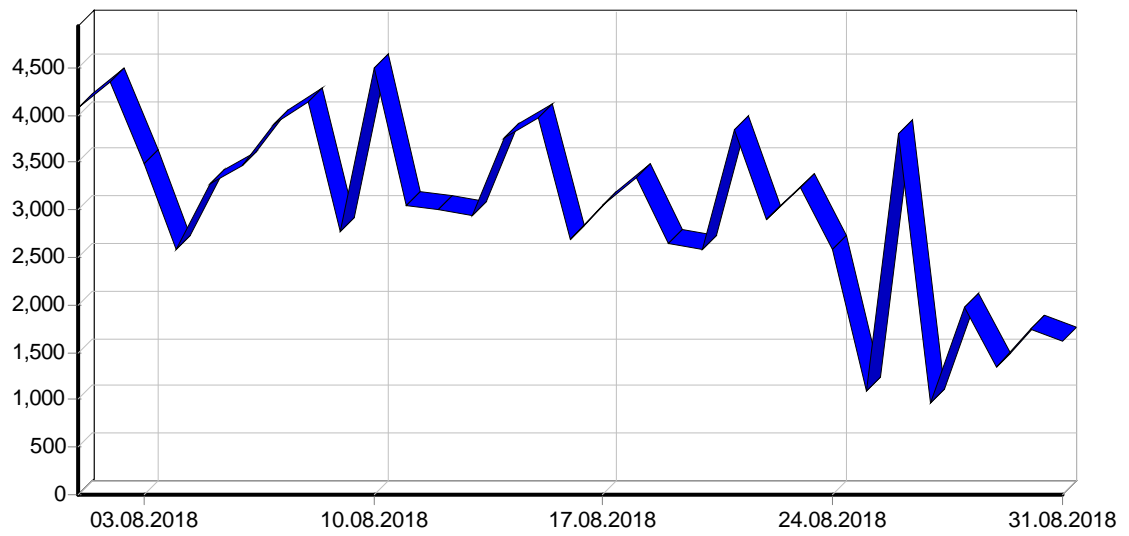

	92,649
	2,988
	6.05
	859
	43,560
	30,733
	991
	2.01
	15,321
	494
IP-	3,449
	1.69
	55.69
	19.08
	115.38

					( )
01.08.2018	4,077	1,524	546	20:23	40,078
02.08.2018	4,344	1,431	486	03:03	79,887
03.08.2018	3,483	605	417	02:15	30,528
04.08.2018	2,580	629	381	01:21:33	39,326
05.08.2018	3,273	1,012	461	03:36	32,776
06.08.2018	3,469	660	403	04:46	43,033
07.08.2018	3,904	781	467	03:58	59,907
08.08.2018	4,134	1,273	444	02:22	59,897
09.08.2018	2,782	840	443	24:38	35,302
10.08.2018	4,486	2,176	432	05:52	58,174
11.08.2018	3,052	791	530	03:03	34,691
12.08.2018	3,005	1,075	341	04:59	24,461
13.08.2018	2,933	742	443	03:37	34,816
14.08.2018	3,756	907	424	05:17	116,118
15.08.2018	3,979	1,008	548	05:16	55,032
16.08.2018	2,682	787	622	09:08	45,994
17.08.2018	3,051	895	530	04:52	43,782
18.08.2018	3,345	1,023	493	05:21	59,572
19.08.2018	2,655	953	518	05:06	37,964
20.08.2018	2,576	810	451	20:17	55,232
21.08.2018	3,836	615	484	03:43	65,778
22.08.2018	2,894	708	438	03:38	43,549
23.08.2018	3,232	900	600	04:52	90,833
24.08.2018	2,582	849	720	05:22	78,608
25.08.2018	1,097	672	473	03:40	63,131
26.08.2018	3,795	3,235	587	04:24	117,153
27.08.2018	963	527	477	04:16	69,325
28.08.2018	1,975	833	530	05:34	93,168
29.08.2018	1,349	702	592	03:18	55,686
30.08.2018	1,740	844	506	04:36	51,844
31.08.2018	1,620	926	534	06:47	52,035
	<b>92,649</b>	<b>30,733</b>	<b>15,321</b>	<b>08:08</b>	<b>1,767,696</b>