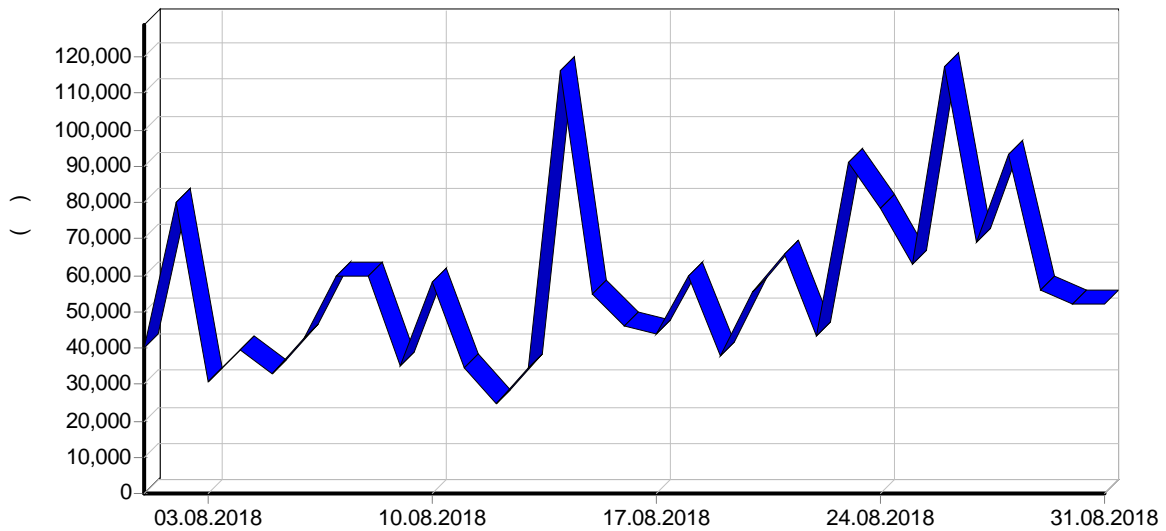

	92,649
	2,988
	6.05
	859
	43,560
	30,733
	991
	2.01
	15,321
	494
IP-	3,449
	1.69
	55.69
	19.08
	115.38

					( )
01.08.2018	4,077	1,524	546	20:23	40,078
02.08.2018	4,344	1,431	486	03:03	79,887
03.08.2018	3,483	605	417	02:15	30,528
04.08.2018	2,580	629	381	01:21:33	39,326
05.08.2018	3,273	1,012	461	03:36	32,776
06.08.2018	3,469	660	403	04:46	43,033
07.08.2018	3,904	781	467	03:58	59,907
08.08.2018	4,134	1,273	444	02:22	59,897
09.08.2018	2,782	840	443	24:38	35,302
10.08.2018	4,486	2,176	432	05:52	58,174
11.08.2018	3,052	791	530	03:03	34,691
12.08.2018	3,005	1,075	341	04:59	24,461
13.08.2018	2,933	742	443	03:37	34,816
14.08.2018	3,756	907	424	05:17	116,118
15.08.2018	3,979	1,008	548	05:16	55,032
16.08.2018	2,682	787	622	09:08	45,994
17.08.2018	3,051	895	530	04:52	43,782
18.08.2018	3,345	1,023	493	05:21	59,572
19.08.2018	2,655	953	518	05:06	37,964
20.08.2018	2,576	810	451	20:17	55,232
21.08.2018	3,836	615	484	03:43	65,778
22.08.2018	2,894	708	438	03:38	43,549
23.08.2018	3,232	900	600	04:52	90,833
24.08.2018	2,582	849	720	05:22	78,608
25.08.2018	1,097	672	473	03:40	63,131
26.08.2018	3,795	3,235	587	04:24	117,153
27.08.2018	963	527	477	04:16	69,325
28.08.2018	1,975	833	530	05:34	93,168
29.08.2018	1,349	702	592	03:18	55,686
30.08.2018	1,740	844	506	04:36	51,844
31.08.2018	1,620	926	534	06:47	52,035
	<b>92,649</b>	<b>30,733</b>	<b>15,321</b>	<b>08:08</b>	<b>1,767,696</b>