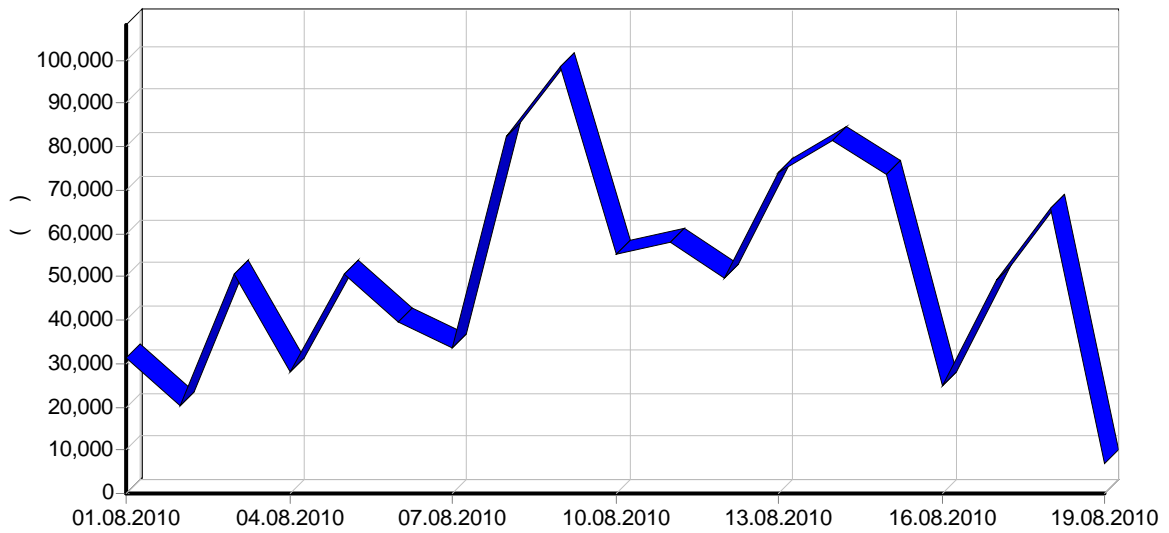

	39,775
	2,093
	9.84
	6,458
	1,866
	10,428
	548
	2.58
	4,044
	212
IP-	1,825
	950.41
	50.02
	24.47
	240.66

					()
01.08.2010	1,087	328	182	28:07	31,442
02.08.2010	874	245	167	05:01	20,024
03.08.2010	2,030	355	208	05:38	50,424
04.08.2010	1,369	855	199	07:48	28,014
05.08.2010	2,759	1,287	238	10:45	50,591
06.08.2010	2,489	714	199	11:02	39,436
07.08.2010	1,294	336	251	09:54	33,521
08.08.2010	3,067	366	214	11:33	82,575
09.08.2010	2,540	516	229	04:10	98,300
10.08.2010	2,674	528	223	04:43	55,250
11.08.2010	2,751	453	236	06:49	57,988
12.08.2010	3,281	532	236	11:19	49,635
13.08.2010	2,081	464	215	08:33	74,308
14.08.2010	2,055	448	188	08:31	81,647
15.08.2010	3,052	1,488	297	05:14	73,532
16.08.2010	1,308	347	236	04:12	24,653
17.08.2010	1,577	524	220	16:33	49,457
18.08.2010	3,214	553	247	05:17	65,693
19.08.2010	273	89	59	04:57	6,721
	39,775	10,428	4,044	08:53	973,220

			()
00:00 - 00:59	1,772	187	33,206
01:00 - 01:59	884	169	22,965
02:00 - 02:59	522	150	11,288
03:00 - 03:59	818	177	15,279
04:00 - 04:59	1,279	202	25,410
05:00 - 05:59	1,689	189	47,539
06:00 - 06:59	2,053	151	78,198
07:00 - 07:59	1,420	139	26,612
08:00 - 08:59	1,205	143	34,122
09:00 - 09:59	1,573	136	35,952
10:00 - 10:59	2,076	165	57,414
11:00 - 11:59	2,144	147	37,647
12:00 - 12:59	1,874	151	71,803
13:00 - 13:59	2,127	163	43,541
14:00 - 14:59	1,848	168	36,465
15:00 - 15:59	2,644	194	58,798
16:00 - 16:59	1,177	177	28,999
17:00 - 17:59	1,595	171	30,140
18:00 - 18:59	2,257	184	44,361
19:00 - 19:59	2,241	202	50,182
20:00 - 20:59	2,252	191	69,812
21:00 - 21:59	1,985	174	54,253
22:00 - 22:59	1,213	160	27,429
23:00 - 23:59	1,127	154	31,794
	39,775	4,044	973,220