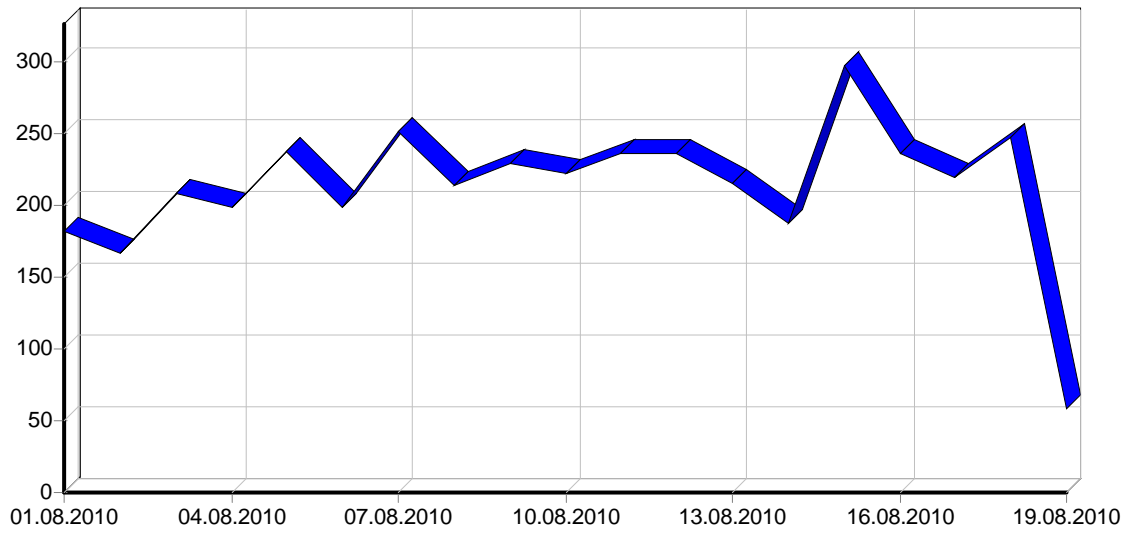

	39,775
	2,093
	9.84
	6,458
	1,866
	10,428
	548
	2.58
	4,044
	212
IP-	1,825
	950.41
	50.02
	24.47
	240.66

					()
01.08.2010	1,087	328	182	28:07	31,442
02.08.2010	874	245	167	05:01	20,024
03.08.2010	2,030	355	208	05:38	50,424
04.08.2010	1,369	855	199	07:48	28,014
05.08.2010	2,759	1,287	238	10:45	50,591
06.08.2010	2,489	714	199	11:02	39,436
07.08.2010	1,294	336	251	09:54	33,521
08.08.2010	3,067	366	214	11:33	82,575
09.08.2010	2,540	516	229	04:10	98,300
10.08.2010	2,674	528	223	04:43	55,250
11.08.2010	2,751	453	236	06:49	57,988
12.08.2010	3,281	532	236	11:19	49,635
13.08.2010	2,081	464	215	08:33	74,308
14.08.2010	2,055	448	188	08:31	81,647
15.08.2010	3,052	1,488	297	05:14	73,532
16.08.2010	1,308	347	236	04:12	24,653
17.08.2010	1,577	524	220	16:33	49,457
18.08.2010	3,214	553	247	05:17	65,693
19.08.2010	273	89	59	04:57	6,721
	39,775	10,428	4,044	08:53	973,220

			()
00:00 - 00:59	1,772	187	33,206
01:00 - 01:59	884	169	22,965
02:00 - 02:59	522	150	11,288
03:00 - 03:59	818	177	15,279
04:00 - 04:59	1,279	202	25,410
05:00 - 05:59	1,689	189	47,539
06:00 - 06:59	2,053	151	78,198
07:00 - 07:59	1,420	139	26,612
08:00 - 08:59	1,205	143	34,122
09:00 - 09:59	1,573	136	35,952
10:00 - 10:59	2,076	165	57,414
11:00 - 11:59	2,144	147	37,647
12:00 - 12:59	1,874	151	71,803
13:00 - 13:59	2,127	163	43,541
14:00 - 14:59	1,848	168	36,465
15:00 - 15:59	2,644	194	58,798
16:00 - 16:59	1,177	177	28,999
17:00 - 17:59	1,595	171	30,140
18:00 - 18:59	2,257	184	44,361
19:00 - 19:59	2,241	202	50,182
20:00 - 20:59	2,252	191	69,812
21:00 - 21:59	1,985	174	54,253
22:00 - 22:59	1,213	160	27,429
23:00 - 23:59	1,127	154	31,794
	39,775	4,044	973,220