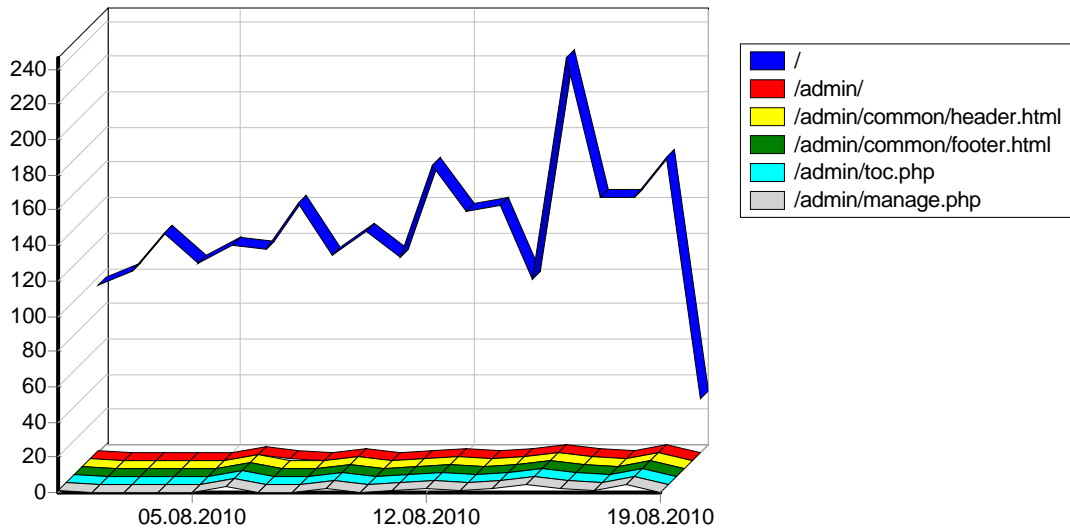

( )
1	http://www.epov.ru/	9,519	0	2,400	269,581
2	http://www.epov.ru/admin/	46	0	24	20
3	http://www.epov.ru/admin/common/header.html	25	0	23	1
4	http://www.epov.ru/admin/common/footer.html	25	0	23	2
5	http://www.epov.ru/admin/toc.php	31	0	23	32
6	http://www.epov.ru/admin/manage.php	76	0	23	24,672
7	http://www.epov.ru/content/literature/	14	0	10	0
8	http://www.epov.ru/content/literature/dolina-konduya/	8	0	8	198
9	http://www.epov.ru/content/literature/visotu-otstoyali/	6	0	6	87
10	http://www.epov.ru/content/literature/ya-vash-dyadya/	6	0	6	70
11	http://www.epov.ru/content/literature/godi-ludi-sudbi/	6	0	6	112
12	http://www.epov.ru/content/literature/neutomimiy-doctor/	5	0	5	202
13	http://www.epov.ru/content/literature/rodoslovnaya-korennih-zabaykaltsev/	4	0	4	108