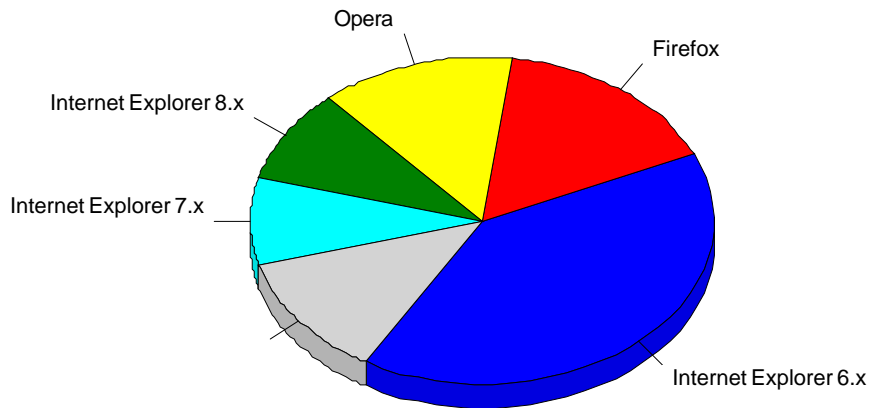

%
1	Internet Explorer 6.x	4,645	785	40.11%
2	Firefox	6,990	316	16.15%
3	Opera	3,946	267	13.64%
4	Internet Explorer 8.x	5,946	179	9.15%
5	Internet Explorer 7.x	5,843	167	8.53%
6	Safari	664	35	1.79%
7	Internet Explorer 5.x	63	33	1.69%
8	Mozilla 5.0/NHUUH 5.73	65	32	1.64%
9	Netscape 5.x	61	24	1.23%
10	searchsite.akvador allsite	19	19	0.97%
11	Microsoft Office Protocol Discovery	24	16	0.82%
12	Microsoft Data Access Internet Publishing Provider Protocol Discovery	44	8	0.41%
13	Microsoft Office Existence Discovery	13	7	0.36%
14		522	7	0.36%