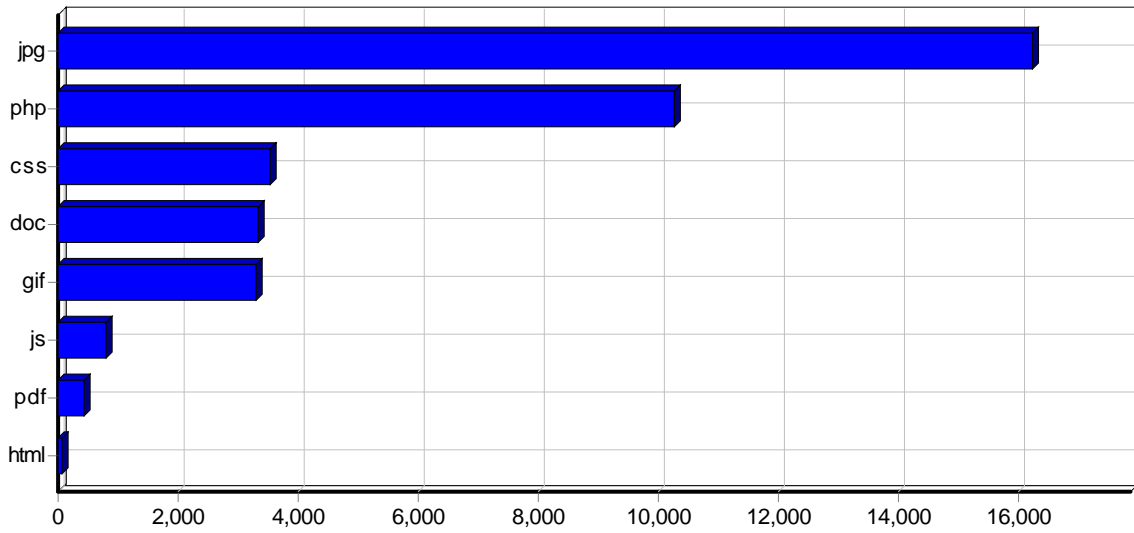

( )
1	jpg	16,226	23	400,526
2	php	10,247	0	301,215
3	css	3,516	2	3,436
4	doc	3,335	7	115,695
5	gif	3,310	0	900
6	js	800	0	973
7	pdf	425	13	149,952
8	html	50	0	4
		37,909	45	972,703