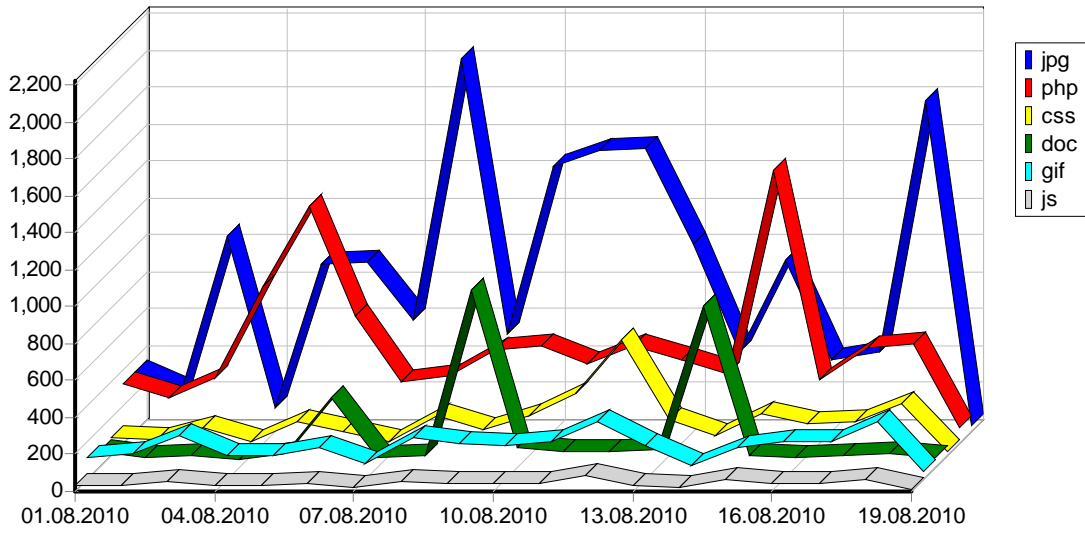

( )
1	jpg	16,226	23	400,526
2	php	10,247	0	301,215
3	css	3,516	2	3,436
4	doc	3,335	7	115,695
5	gif	3,310	0	900
6	js	800	0	973
7	pdf	425	13	149,952
8	html	50	0	4
		37,909	45	972,703