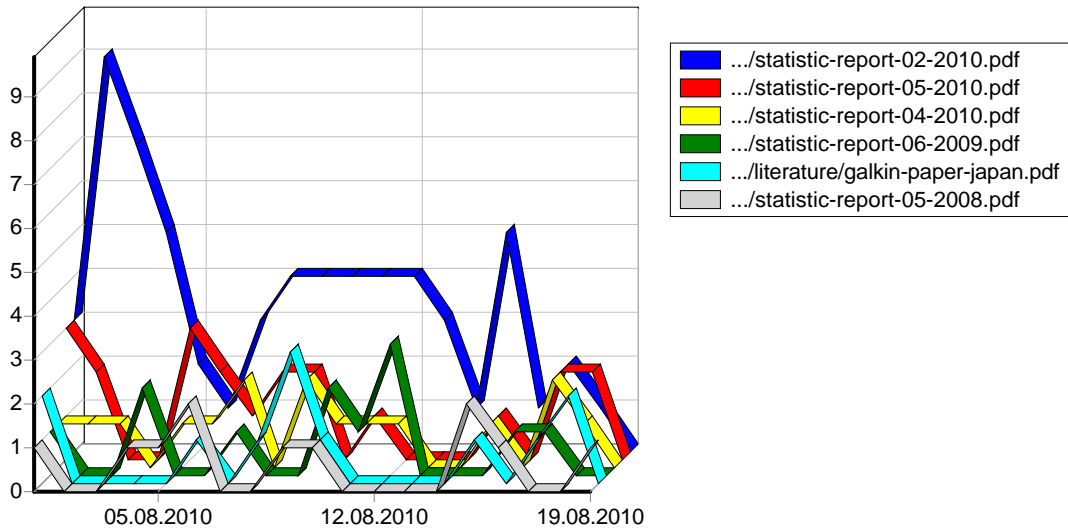

14	http://www.epov.ru/content/literature/selskiy-vrach/	4	0	4	79
15	http://www.epov.ru/content/personalities/vetvi-yasash/	4	0	4	0
16	http://www.epov.ru/content/personalities/10vs/	3	0	3	0
17	http://www.epov.ru/content/personalities/vetvi/	3	0	3	0
18	http://www.epov.ru/	213	0	2	2,481
19	http://www.epov.ru/content/personalities/9vp/	5	0	1	0
20	http://www.epov.ru/content/personalities/9vi/	1	0	1	0
21	http://www.epov.ru/content/	3	0	1	0
22	http://www.epov.ru/./././	1	0	1	10
23	http://www.epov.ru/content/personalities/2/	1	0	1	0
24	http://www.epov.ru/content/personalities/	1	0	1	0
25	http://www.epov.ru/./	267	0	1	3,309
26	http://www.epov.ru/././	19	0	1	245
27	http://www.epov.ru/content/personalities/1/	1	0	1	0
		10,297	0	-	301,219