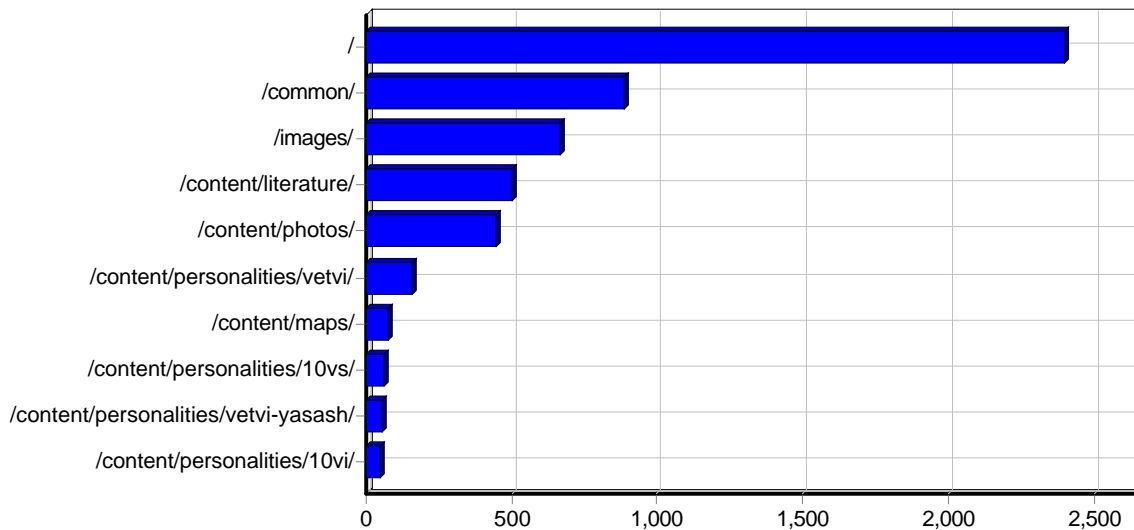

425	13	-	149,952

					( )
1	http://www.epov.ru/	9,519	0	2,400	269,581
2	http://www.epov.ru/common/	4,190	2	888	4,373
3	http://www.epov.ru/images/	5,669	8	667	34,241
4	http://www.epov.ru/content/literature/	1,191	19	499	219,442
5	http://www.epov.ru/content/photos/	13,330	15	449	346,862
6	http://www.epov.ru/content/personalities/vetvi/	506	1	160	7,725
7	http://www.epov.ru/content/maps/	311	0	73	14,738
8	http://www.epov.ru/content/personalities/10vs/	510	0	65	9,086
9	http://www.epov.ru/content/personalities/vetvi-yasash/	158	0	55	2,853
10	http://www.epov.ru/content/personalities/10vi/	257	0	49	5,988
11	http://www.epov.ru/content/personalities/9vs/	103	0	34	2,315
12	http://www.epov.ru/content/personalities/10vn/	169	0	34	3,419
13	http://www.epov.ru/content/personalities/10vp/	204	0	31	3,407