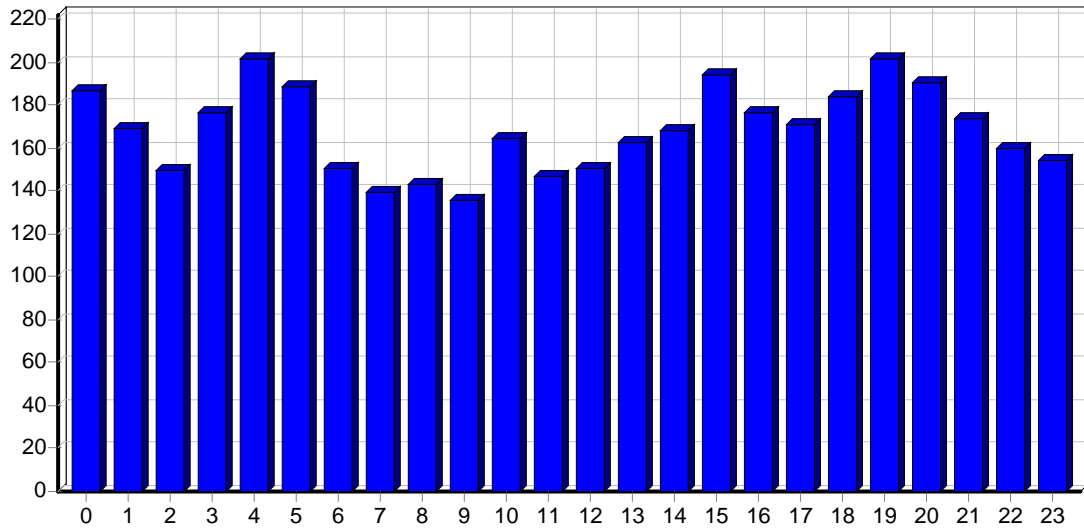

	39,775
	2,093
	9.84
	6,458
	1,866
	10,428
	548
	2.58
	4,044
	212
IP-	1,825
	950.41
	50.02
	24.47
	240.66

					()
01.08.2010	1,087	328	182	28:07	31,442
02.08.2010	874	245	167	05:01	20,024
03.08.2010	2,030	355	208	05:38	50,424
04.08.2010	1,369	855	199	07:48	28,014
05.08.2010	2,759	1,287	238	10:45	50,591
06.08.2010	2,489	714	199	11:02	39,436
07.08.2010	1,294	336	251	09:54	33,521
08.08.2010	3,067	366	214	11:33	82,575
09.08.2010	2,540	516	229	04:10	98,300
10.08.2010	2,674	528	223	04:43	55,250
11.08.2010	2,751	453	236	06:49	57,988
12.08.2010	3,281	532	236	11:19	49,635
13.08.2010	2,081	464	215	08:33	74,308
14.08.2010	2,055	448	188	08:31	81,647
15.08.2010	3,052	1,488	297	05:14	73,532
16.08.2010	1,308	347	236	04:12	24,653
17.08.2010	1,577	524	220	16:33	49,457
18.08.2010	3,214	553	247	05:17	65,693
19.08.2010	273	89	59	04:57	6,721
	39,775	10,428	4,044	08:53	973,220

			()
00:00 - 00:59	1,772	187	33,206
01:00 - 01:59	884	169	22,965
02:00 - 02:59	522	150	11,288
03:00 - 03:59	818	177	15,279
04:00 - 04:59	1,279	202	25,410
05:00 - 05:59	1,689	189	47,539
06:00 - 06:59	2,053	151	78,198
07:00 - 07:59	1,420	139	26,612
08:00 - 08:59	1,205	143	34,122
09:00 - 09:59	1,573	136	35,952
10:00 - 10:59	2,076	165	57,414
11:00 - 11:59	2,144	147	37,647
12:00 - 12:59	1,874	151	71,803
13:00 - 13:59	2,127	163	43,541
14:00 - 14:59	1,848	168	36,465
15:00 - 15:59	2,644	194	58,798
16:00 - 16:59	1,177	177	28,999
17:00 - 17:59	1,595	171	30,140
18:00 - 18:59	2,257	184	44,361
19:00 - 19:59	2,241	202	50,182
20:00 - 20:59	2,252	191	69,812
21:00 - 21:59	1,985	174	54,253
22:00 - 22:59	1,213	160	27,429
23:00 - 23:59	1,127	154	31,794
	39,775	4,044	973,220