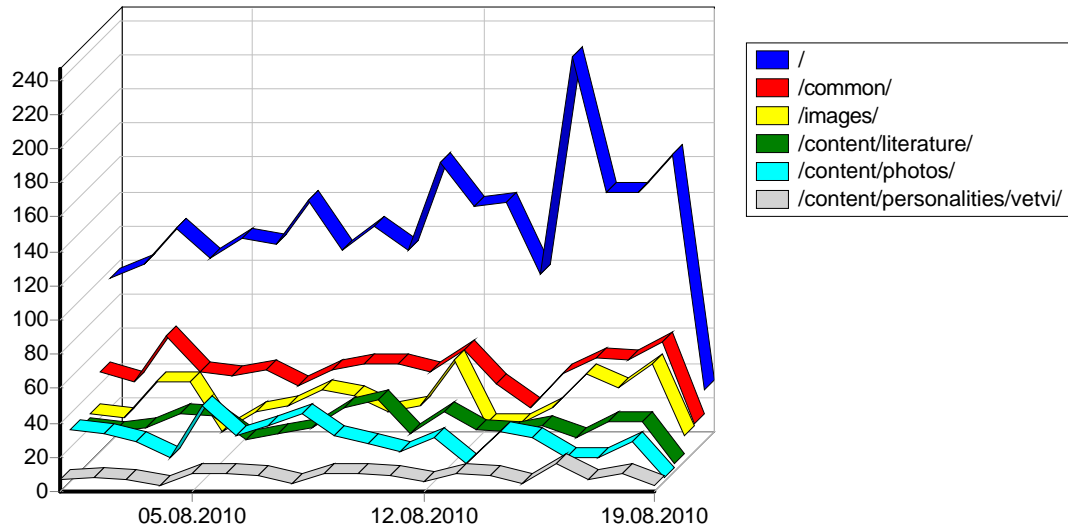

425	13	-	149,952

					( )
1	http://www.epov.ru/	9,519	0	2,400	269,581
2	http://www.epov.ru/common/	4,190	2	888	4,373
3	http://www.epov.ru/images/	5,669	8	667	34,241
4	http://www.epov.ru/content/literature/	1,191	19	499	219,442
5	http://www.epov.ru/content/photos/	13,330	15	449	346,862
6	http://www.epov.ru/content/personalities/vetvi/	506	1	160	7,725
7	http://www.epov.ru/content/maps/	311	0	73	14,738
8	http://www.epov.ru/content/personalities/10vs/	510	0	65	9,086
9	http://www.epov.ru/content/personalities/vetvi-yasash/	158	0	55	2,853
10	http://www.epov.ru/content/personalities/10vi/	257	0	49	5,988
11	http://www.epov.ru/content/personalities/9vs/	103	0	34	2,315
12	http://www.epov.ru/content/personalities/10vn/	169	0	34	3,419
13	http://www.epov.ru/content/personalities/10vp/	204	0	31	3,407