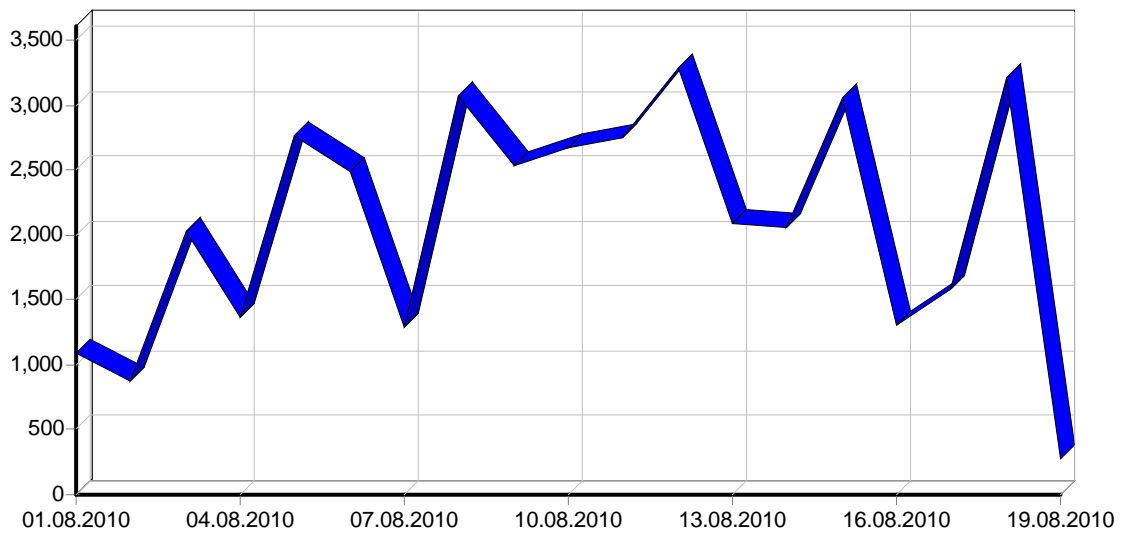

	39,775
	2,093
	9.84
	6,458
	1,866
	10,428
	548
	2.58
	4,044
	212
IP-	1,825
	950.41
	50.02
	24.47
	240.66

					()
01.08.2010	1,087	328	182	28:07	31,442
02.08.2010	874	245	167	05:01	20,024
03.08.2010	2,030	355	208	05:38	50,424
04.08.2010	1,369	855	199	07:48	28,014
05.08.2010	2,759	1,287	238	10:45	50,591
06.08.2010	2,489	714	199	11:02	39,436
07.08.2010	1,294	336	251	09:54	33,521
08.08.2010	3,067	366	214	11:33	82,575
09.08.2010	2,540	516	229	04:10	98,300
10.08.2010	2,674	528	223	04:43	55,250
11.08.2010	2,751	453	236	06:49	57,988
12.08.2010	3,281	532	236	11:19	49,635
13.08.2010	2,081	464	215	08:33	74,308
14.08.2010	2,055	448	188	08:31	81,647
15.08.2010	3,052	1,488	297	05:14	73,532
16.08.2010	1,308	347	236	04:12	24,653
17.08.2010	1,577	524	220	16:33	49,457
18.08.2010	3,214	553	247	05:17	65,693
19.08.2010	273	89	59	04:57	6,721
	39,775	10,428	4,044	08:53	973,220

			()
00:00 - 00:59	1,772	187	33,206
01:00 - 01:59	884	169	22,965
02:00 - 02:59	522	150	11,288
03:00 - 03:59	818	177	15,279
04:00 - 04:59	1,279	202	25,410
05:00 - 05:59	1,689	189	47,539
06:00 - 06:59	2,053	151	78,198
07:00 - 07:59	1,420	139	26,612
08:00 - 08:59	1,205	143	34,122
09:00 - 09:59	1,573	136	35,952
10:00 - 10:59	2,076	165	57,414
11:00 - 11:59	2,144	147	37,647
12:00 - 12:59	1,874	151	71,803
13:00 - 13:59	2,127	163	43,541
14:00 - 14:59	1,848	168	36,465
15:00 - 15:59	2,644	194	58,798
16:00 - 16:59	1,177	177	28,999
17:00 - 17:59	1,595	171	30,140
18:00 - 18:59	2,257	184	44,361
19:00 - 19:59	2,241	202	50,182
20:00 - 20:59	2,252	191	69,812
21:00 - 21:59	1,985	174	54,253
22:00 - 22:59	1,213	160	27,429
23:00 - 23:59	1,127	154	31,794
	39,775	4,044	973,220