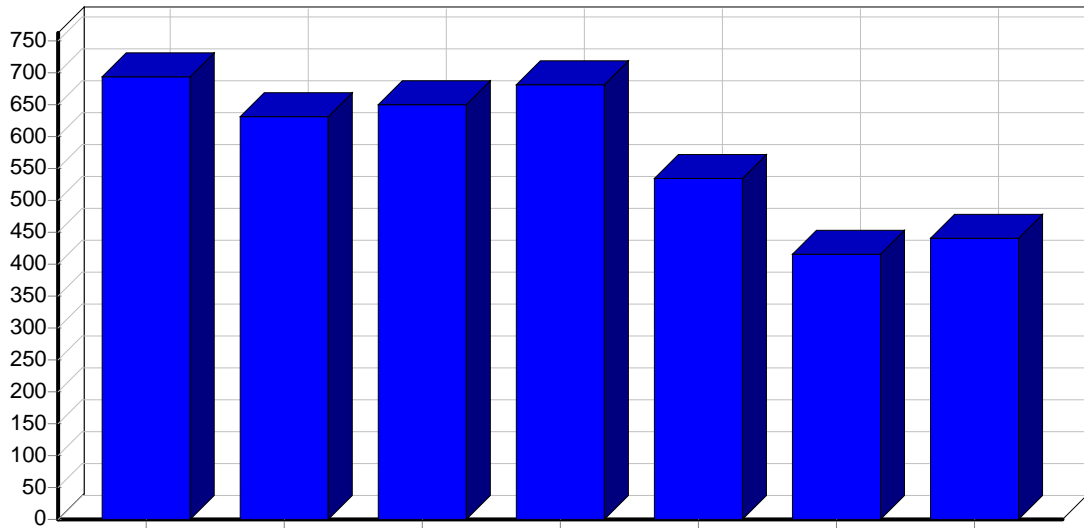

	39,775
	2,093
	9.84
	6,458
	1,866
	10,428
	548
	2.58
	4,044
	212
IP-	1,825
	950.41
	50.02
	24.47
	240.66

					()
01.08.2010	1,087	328	182	28:07	31,442
02.08.2010	874	245	167	05:01	20,024
03.08.2010	2,030	355	208	05:38	50,424
04.08.2010	1,369	855	199	07:48	28,014
05.08.2010	2,759	1,287	238	10:45	50,591
06.08.2010	2,489	714	199	11:02	39,436
07.08.2010	1,294	336	251	09:54	33,521
08.08.2010	3,067	366	214	11:33	82,575
09.08.2010	2,540	516	229	04:10	98,300
10.08.2010	2,674	528	223	04:43	55,250
11.08.2010	2,751	453	236	06:49	57,988
12.08.2010	3,281	532	236	11:19	49,635
13.08.2010	2,081	464	215	08:33	74,308
14.08.2010	2,055	448	188	08:31	81,647
15.08.2010	3,052	1,488	297	05:14	73,532
16.08.2010	1,308	347	236	04:12	24,653
17.08.2010	1,577	524	220	16:33	49,457
18.08.2010	3,214	553	247	05:17	65,693
19.08.2010	273	89	59	04:57	6,721
	39,775	10,428	4,044	08:53	973,220

			()
00:00 - 00:59	1,772	187	33,206
01:00 - 01:59	884	169	22,965
02:00 - 02:59	522	150	11,288
03:00 - 03:59	818	177	15,279
04:00 - 04:59	1,279	202	25,410
05:00 - 05:59	1,689	189	47,539
06:00 - 06:59	2,053	151	78,198
07:00 - 07:59	1,420	139	26,612
08:00 - 08:59	1,205	143	34,122
09:00 - 09:59	1,573	136	35,952
10:00 - 10:59	2,076	165	57,414
11:00 - 11:59	2,144	147	37,647
12:00 - 12:59	1,874	151	71,803
13:00 - 13:59	2,127	163	43,541
14:00 - 14:59	1,848	168	36,465
15:00 - 15:59	2,644	194	58,798
16:00 - 16:59	1,177	177	28,999
17:00 - 17:59	1,595	171	30,140
18:00 - 18:59	2,257	184	44,361
19:00 - 19:59	2,241	202	50,182
20:00 - 20:59	2,252	191	69,812
21:00 - 21:59	1,985	174	54,253
22:00 - 22:59	1,213	160	27,429
23:00 - 23:59	1,127	154	31,794
	39,775	4,044	973,220