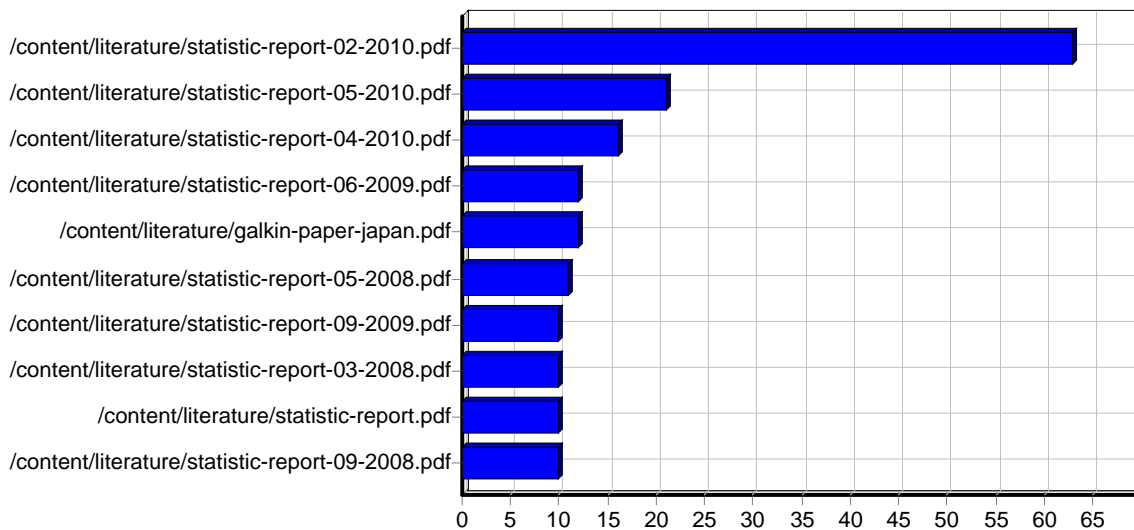

14	http://www.epov.ru/content/literature/selskiy-vrach/	4	0	4	79
15	http://www.epov.ru/content/personalities/vetvi-yasash/	4	0	4	0
16	http://www.epov.ru/content/personalities/10vs/	3	0	3	0
17	http://www.epov.ru/content/personalities/vetvi/	3	0	3	0
18	http://www.epov.ru/	213	0	2	2,481
19	http://www.epov.ru/content/personalities/9vp/	5	0	1	0
20	http://www.epov.ru/content/personalities/9vi/	1	0	1	0
21	http://www.epov.ru/content/	3	0	1	0
22	http://www.epov.ru/./././	1	0	1	10
23	http://www.epov.ru/content/personalities/2/	1	0	1	0
24	http://www.epov.ru/content/personalities/	1	0	1	0
25	http://www.epov.ru/./	267	0	1	3,309
26	http://www.epov.ru/././	19	0	1	245
27	http://www.epov.ru/content/personalities/1/	1	0	1	0
		10,297	0	-	301,219