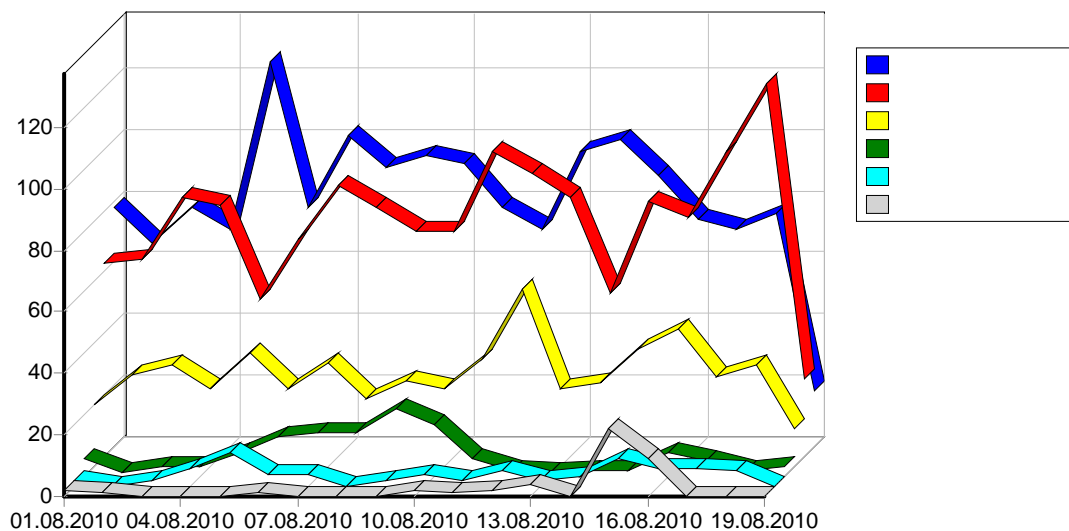

%	( )
1		3,417	1,547	38.25%	82,792
2		16,812	1,464	36.20%	467,707
3		14,509	581	14.37%	303,000
4		199	132	3.26%	2,964
5		654	73	1.81%	26,184
6		374	47	1.16%	7,101
7		422	46	1.14%	11,878
8		861	18	0.45%	21,037
9		236	16	0.40%	6,275
10		128	13	0.32%	4,634
11		62	12	0.30%	1,261
12		158	11	0.27%	2,506
13		53	7	0.17%	605
14		54	5	0.12%	972