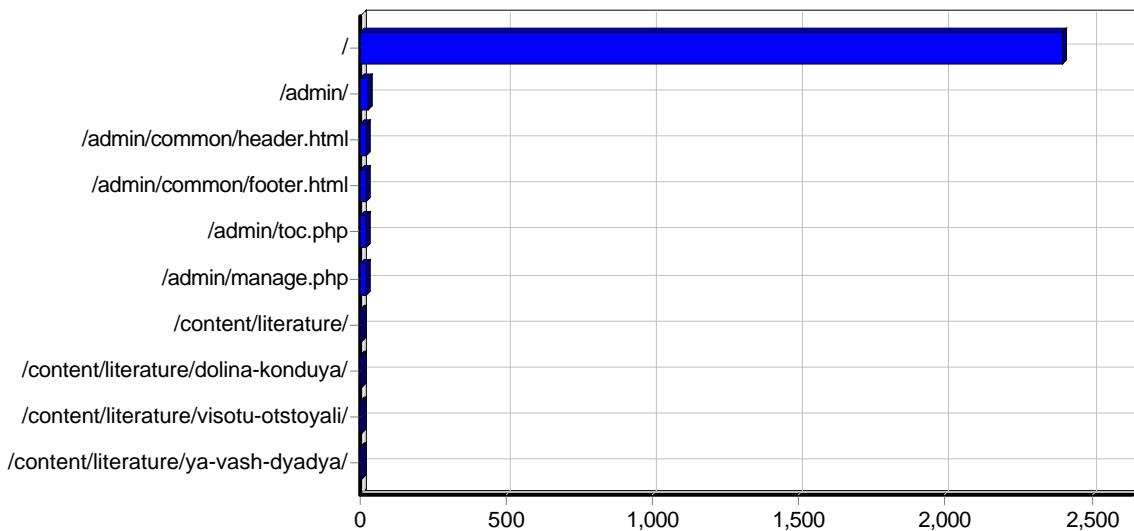

( )
1	http://www.epov.ru/	9,519	0	2,400	269,581
2	http://www.epov.ru/admin/	46	0	24	20
3	http://www.epov.ru/admin/common/header.html	25	0	23	1
4	http://www.epov.ru/admin/common/footer.html	25	0	23	2
5	http://www.epov.ru/admin/toc.php	31	0	23	32
6	http://www.epov.ru/admin/manage.php	76	0	23	24,672
7	http://www.epov.ru/content/literature/	14	0	10	0
8	http://www.epov.ru/content/literature/dolina-konduya/	8	0	8	198
9	http://www.epov.ru/content/literature/visotu-otstoyali/	6	0	6	87
10	http://www.epov.ru/content/literature/ya-vash-dyadya/	6	0	6	70
11	http://www.epov.ru/content/literature/godi-ludi-sudbi/	6	0	6	112
12	http://www.epov.ru/content/literature/neutomimiy-doctor/	5	0	5	202
13	http://www.epov.ru/content/literature/rodoslovnaya-korennih-zabaykaltsev/	4	0	4	108