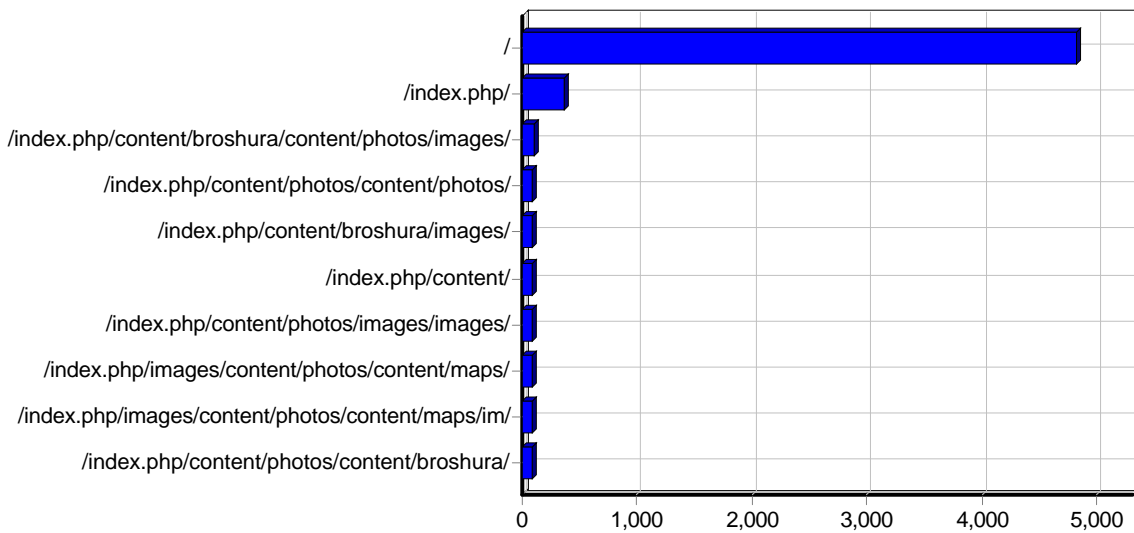

( )
1	http://www.epov.ru/	14,430	0	4,824	603,445
2	http://www.epov.ru/index.php/	470	0	370	31,571
3	http://www.epov.ru/index.php/content/broshura/content/photos/images/	159	0	109	2,266
4	http://www.epov.ru/index.php/content/photos/content/photos/	108	0	95	1,328
5	http://www.epov.ru/index.php/content/broshura/images/	114	0	88	4,304
6	http://www.epov.ru/index.php/content/	201	0	85	1,968
7	http://www.epov.ru/index.php/content/photos/images/images/	109	0	85	2,524
8	http://www.epov.ru/index.php/images/content/photos/content/maps/	102	0	81	2,055
9	http://www.epov.ru/index.php/images/content/photos/content/maps/im/	98	0	81	1,639
10	http://www.epov.ru/index.php/content/photos/content/broshura/	155	0	79	3,450
11	http://www.epov.ru/index.php/content/photos/common/content/	88	0	76	1,244
12	http://www.epov.ru/index.php/content/photos/common/common/	316	0	74	2,744
13	http://www.epov.ru/index.php/images/content/photos/images/images/	97	0	68	1,913