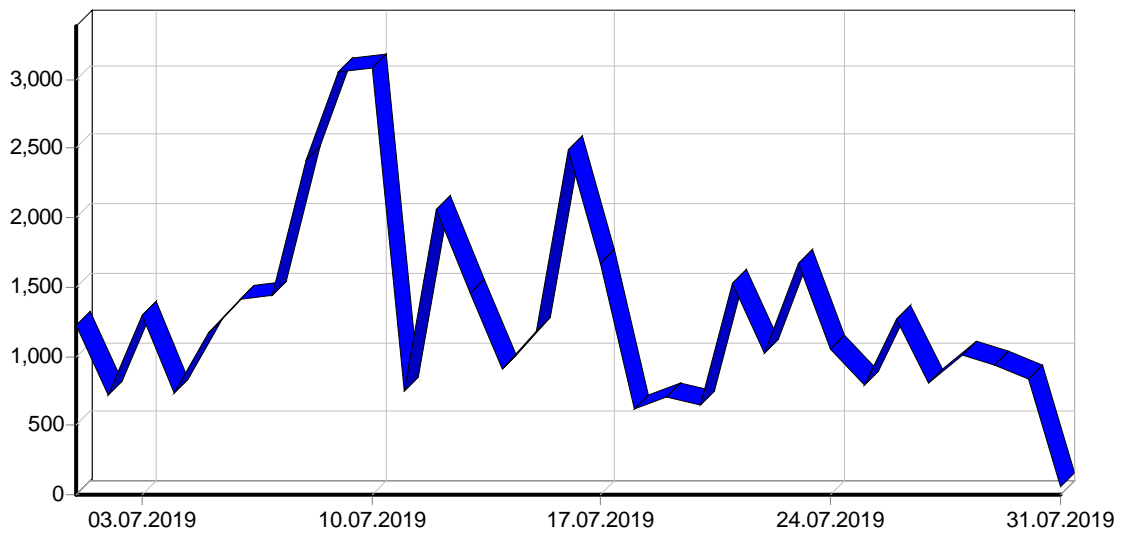

	40,028
	1,291
	3.91
	361
	5,172
	21,391
	690
	2.09
	10,250
	330
IP-	2,266
	1.61
	53.11
	42.11
	164.47

					( )
01.07.2019	1,227	650	342	02:38	38,980
02.07.2019	722	260	289	02:49	26,870
03.07.2019	1,290	465	259	03:03	52,558
04.07.2019	736	402	292	04:25	31,125
05.07.2019	1,164	761	342	06:22	48,360
06.07.2019	1,412	854	525	04:35	299,653
07.07.2019	1,441	839	492	04:23	47,811
08.07.2019	2,426	1,107	618	05:38	70,236
09.07.2019	3,048	2,054	460	07:16	127,128
10.07.2019	3,078	2,050	586	03:15	179,400
11.07.2019	746	392	364	02:38	23,758
12.07.2019	2,055	1,528	334	04:51	50,521
13.07.2019	1,452	354	316	05:15	52,299
14.07.2019	911	367	346	03:14	32,226
15.07.2019	1,176	478	339	05:29	41,980
16.07.2019	2,489	1,832	288	05:37	54,814
17.07.2019	1,676	1,310	323	05:27	39,028
18.07.2019	623	316	264	05:06	26,882
19.07.2019	710	306	252	07:01	31,016
20.07.2019	652	242	186	07:08	22,294
21.07.2019	1,522	553	227	06:09	68,468
22.07.2019	1,024	560	229	09:23	30,762
23.07.2019	1,671	505	270	08:07	48,444
24.07.2019	1,058	512	332	07:08	39,421
25.07.2019	798	389	314	04:34	28,301
26.07.2019	1,267	515	342	03:52	42,771
27.07.2019	812	396	267	07:37	31,022
28.07.2019	1,008	373	335	03:19	46,209
29.07.2019	938	590	343	02:32	23,242
30.07.2019	841	400	363	03:41	27,016
31.07.2019	55	31	11	01:38	3,169
	<b>40,028</b>	<b>21,391</b>	<b>10,250</b>	<b>04:56</b>	<b>1,685,780</b>