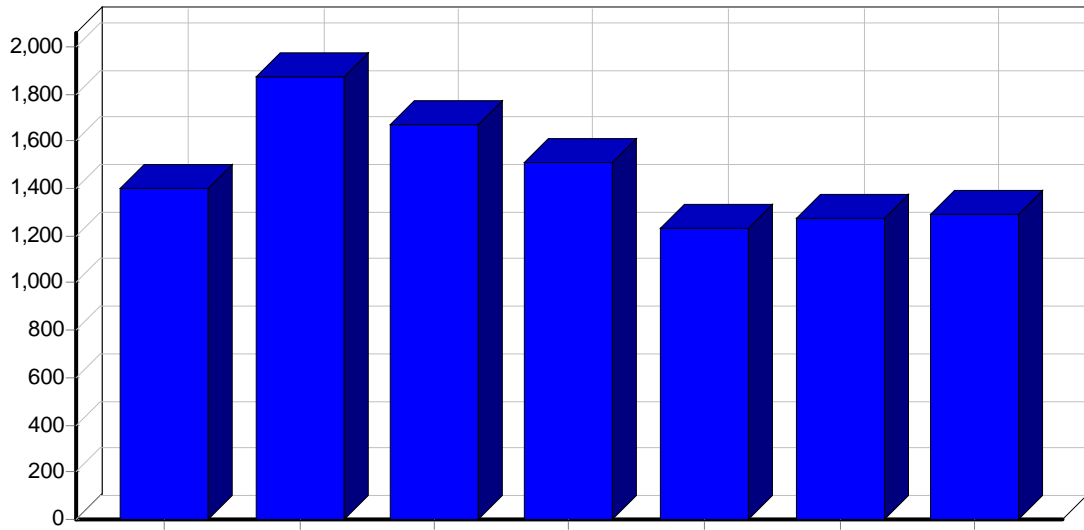

( )
	4,882	1,400	194,716
	6,791	1,871	205,202
	8,771	1,670	284,274
	7,157	1,511	313,579
	2,903	1,234	110,067
	5,196	1,270	172,669
	4,328	1,294	405,269
	40,028	10,250	1,685,780