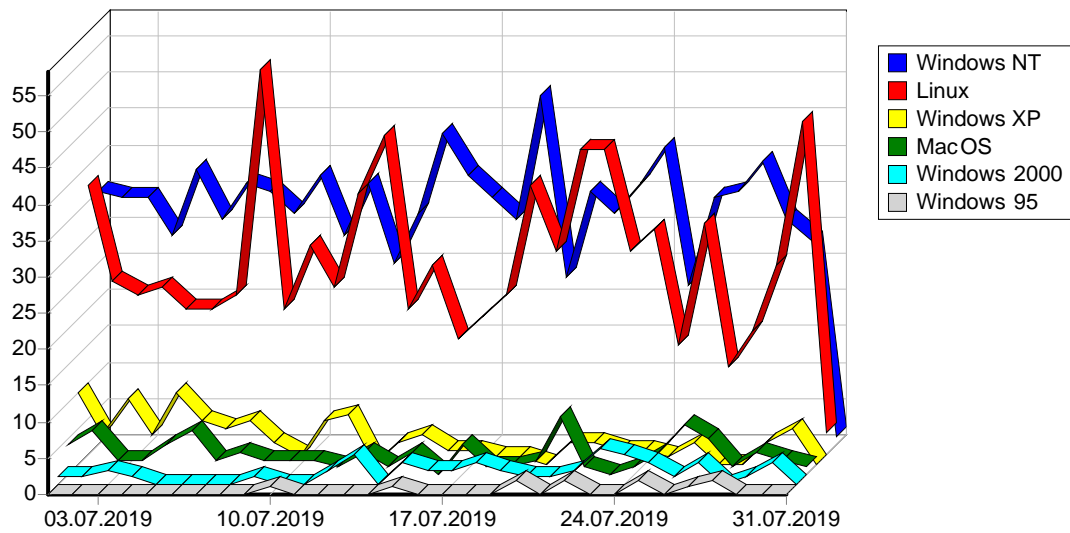

%
1		10,888	2,951	58.18%
2	Windows NT	8,312	1,013	19.97%
3	Linux	4,364	835	16.46%
4	Windows XP	880	106	2.09%
5	Mac OS	215	83	1.64%
6	Windows 2000	116	48	0.95%
7	Windows 95	48	11	0.22%
8	Windows 3.x	36	8	0.16%
9	Windows Vista	34	7	0.14%
10	Windows Server 2003	20	5	0.10%
11	Windows CE	18	3	0.06%
12	Windows 98	6	2	0.04%
13	OpenBSD	1	0	0.00%
		24,938	5,072	100.00%