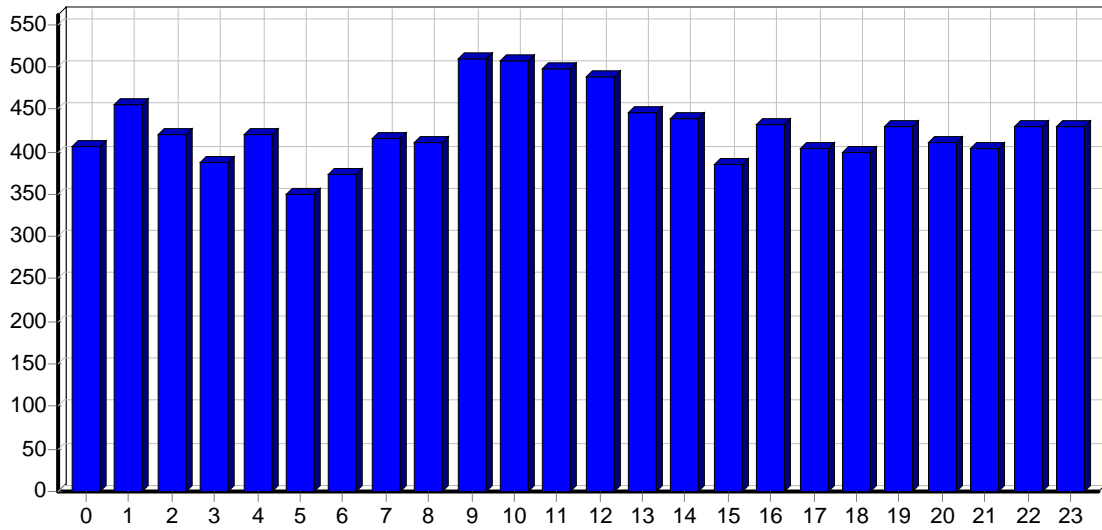

	40,028
	1,291
	3.91
	361
	5,172
	21,391
	690
	2.09
	10,250
	330
IP-	2,266
	1.61
	53.11
	42.11
	164.47

					( )
01.07.2019	1,227	650	342	02:38	38,980
02.07.2019	722	260	289	02:49	26,870
03.07.2019	1,290	465	259	03:03	52,558
04.07.2019	736	402	292	04:25	31,125
05.07.2019	1,164	761	342	06:22	48,360
06.07.2019	1,412	854	525	04:35	299,653
07.07.2019	1,441	839	492	04:23	47,811
08.07.2019	2,426	1,107	618	05:38	70,236
09.07.2019	3,048	2,054	460	07:16	127,128
10.07.2019	3,078	2,050	586	03:15	179,400
11.07.2019	746	392	364	02:38	23,758
12.07.2019	2,055	1,528	334	04:51	50,521
13.07.2019	1,452	354	316	05:15	52,299
14.07.2019	911	367	346	03:14	32,226
15.07.2019	1,176	478	339	05:29	41,980
16.07.2019	2,489	1,832	288	05:37	54,814
17.07.2019	1,676	1,310	323	05:27	39,028
18.07.2019	623	316	264	05:06	26,882
19.07.2019	710	306	252	07:01	31,016
20.07.2019	652	242	186	07:08	22,294
21.07.2019	1,522	553	227	06:09	68,468
22.07.2019	1,024	560	229	09:23	30,762
23.07.2019	1,671	505	270	08:07	48,444
24.07.2019	1,058	512	332	07:08	39,421
25.07.2019	798	389	314	04:34	28,301
26.07.2019	1,267	515	342	03:52	42,771
27.07.2019	812	396	267	07:37	31,022
28.07.2019	1,008	373	335	03:19	46,209
29.07.2019	938	590	343	02:32	23,242
30.07.2019	841	400	363	03:41	27,016
31.07.2019	55	31	11	01:38	3,169
	<b>40,028</b>	<b>21,391</b>	<b>10,250</b>	<b>04:56</b>	<b>1,685,780</b>