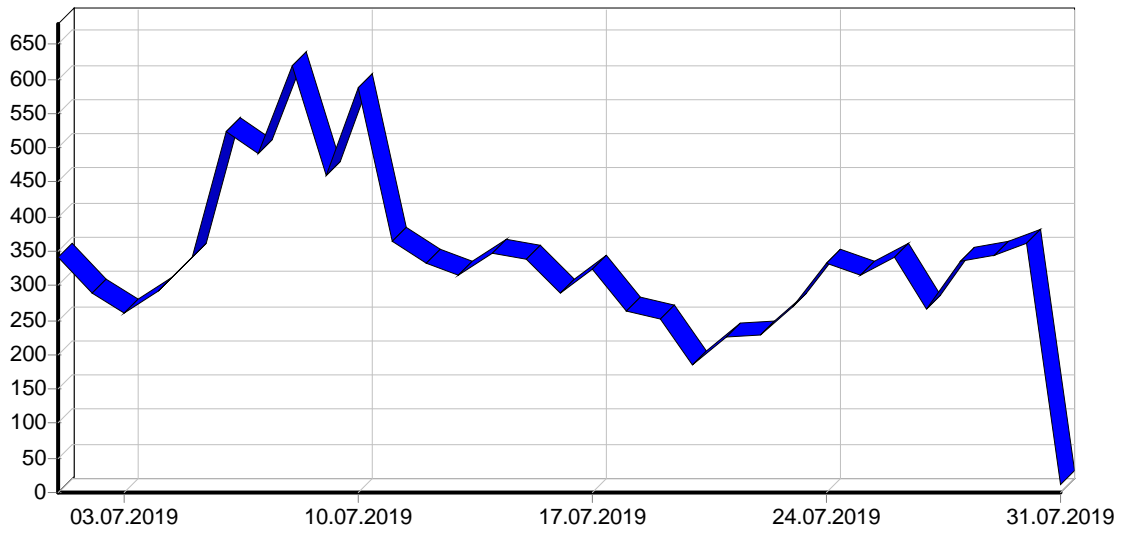

	40,028
	1,291
	3.91
	361
	5,172
	21,391
	690
	2.09
	10,250
	330
IP-	2,266
	1.61
	53.11
	42.11
	164.47

					( )
01.07.2019	1,227	650	342	02:38	38,980
02.07.2019	722	260	289	02:49	26,870
03.07.2019	1,290	465	259	03:03	52,558
04.07.2019	736	402	292	04:25	31,125
05.07.2019	1,164	761	342	06:22	48,360
06.07.2019	1,412	854	525	04:35	299,653
07.07.2019	1,441	839	492	04:23	47,811
08.07.2019	2,426	1,107	618	05:38	70,236
09.07.2019	3,048	2,054	460	07:16	127,128
10.07.2019	3,078	2,050	586	03:15	179,400
11.07.2019	746	392	364	02:38	23,758
12.07.2019	2,055	1,528	334	04:51	50,521
13.07.2019	1,452	354	316	05:15	52,299
14.07.2019	911	367	346	03:14	32,226
15.07.2019	1,176	478	339	05:29	41,980
16.07.2019	2,489	1,832	288	05:37	54,814
17.07.2019	1,676	1,310	323	05:27	39,028
18.07.2019	623	316	264	05:06	26,882
19.07.2019	710	306	252	07:01	31,016
20.07.2019	652	242	186	07:08	22,294
21.07.2019	1,522	553	227	06:09	68,468
22.07.2019	1,024	560	229	09:23	30,762
23.07.2019	1,671	505	270	08:07	48,444
24.07.2019	1,058	512	332	07:08	39,421
25.07.2019	798	389	314	04:34	28,301
26.07.2019	1,267	515	342	03:52	42,771
27.07.2019	812	396	267	07:37	31,022
28.07.2019	1,008	373	335	03:19	46,209
29.07.2019	938	590	343	02:32	23,242
30.07.2019	841	400	363	03:41	27,016
31.07.2019	55	31	11	01:38	3,169
	<b>40,028</b>	<b>21,391</b>	<b>10,250</b>	<b>04:56</b>	<b>1,685,780</b>