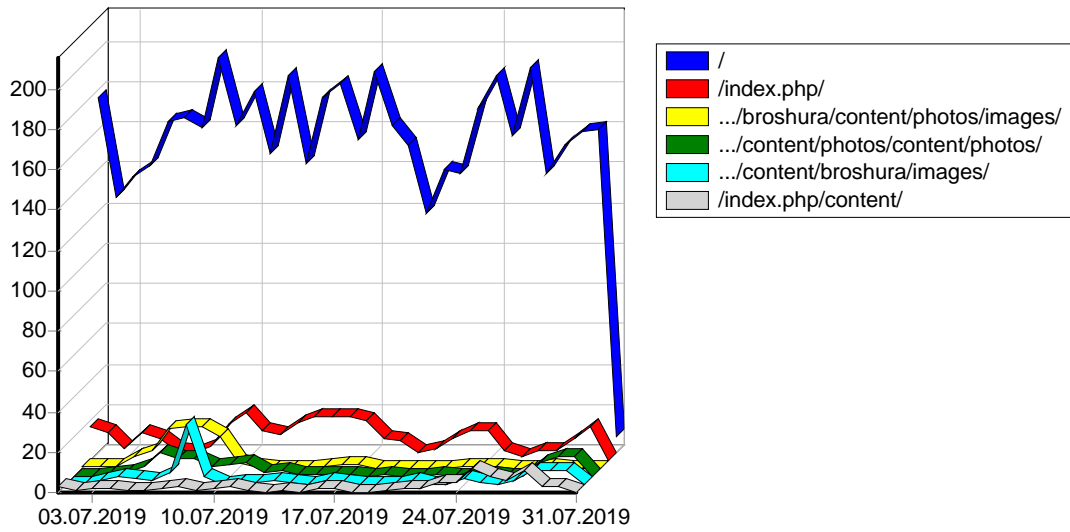

( )
1	http://www.epov.ru/	14,430	0	4,824	603,445
2	http://www.epov.ru/index.php/	470	0	370	31,571
3	http://www.epov.ru/index.php/content/broshura/content/photos/images/	159	0	109	2,266
4	http://www.epov.ru/index.php/content/photos/content/photos/	108	0	95	1,328
5	http://www.epov.ru/index.php/content/broshura/images/	114	0	88	4,304
6	http://www.epov.ru/index.php/content/	201	0	85	1,968
7	http://www.epov.ru/index.php/content/photos/images/images/	109	0	85	2,524
8	http://www.epov.ru/index.php/images/content/photos/content/maps/	102	0	81	2,055
9	http://www.epov.ru/index.php/images/content/photos/content/maps/im/	98	0	81	1,639
10	http://www.epov.ru/index.php/content/photos/content/broshura/	155	0	79	3,450
11	http://www.epov.ru/index.php/content/photos/common/content/	88	0	76	1,244
12	http://www.epov.ru/index.php/content/photos/common/common/	316	0	74	2,744
13	http://www.epov.ru/index.php/images/content/photos/images/images/	97	0	68	1,913