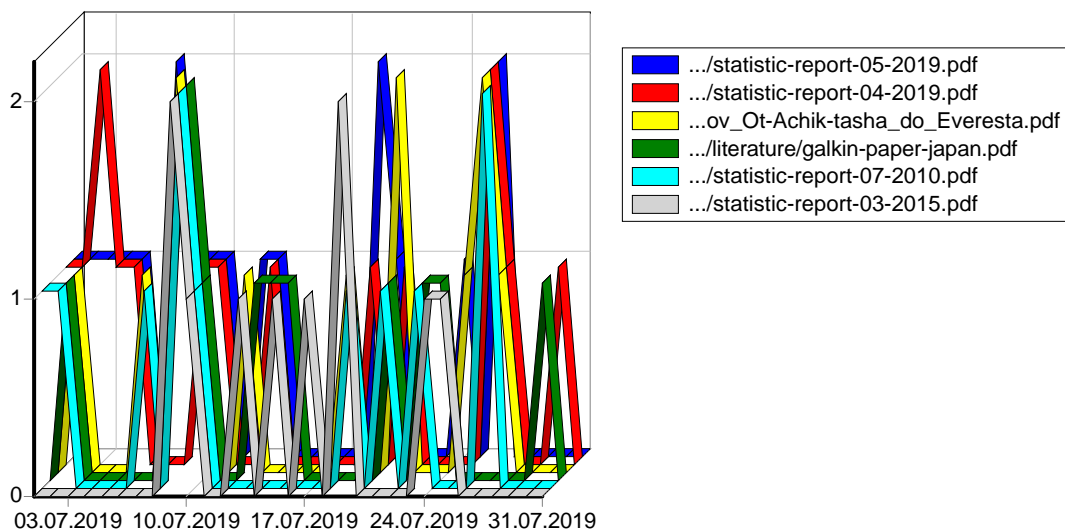

( )
1	http://www.epov.ru/content/literature/statistic-report-05-2019.pdf	20	0	18	2,680
2	http://www.epov.ru/content/literature/statistic-report-04-2019.pdf	18	0	15	1,874
3	http://www.epov.ru/content/literature/VEpov_Ot-Achik-tasha_do_Everesta.pdf	13	0	13	32,811
4	http://www.epov.ru/content/literature/galkin-paper-japan.pdf	12	0	12	2,690
5	http://www.epov.ru/content/literature/statistic-report-07-2010.pdf	11	0	11	1,761
6	http://www.epov.ru/content/literature/statistic-report-03-2015.pdf	10	0	10	1,637
7	http://www.epov.ru/content/literature/statistic-report-09-2007.pdf	10	0	10	1,485
8	http://www.epov.ru/content/literature/statistic-report-02-2015.pdf	10	0	10	1,450
9	http://www.epov.ru/content/literature/statistic-report-04-2017.pdf	9	0	9	806
10	http://www.epov.ru/content/literature/statistic-report-06-2009.pdf	9	0	9	1,405
11	http://www.epov.ru/content/literature/statistic-report-06-2008.pdf	9	0	9	1,384
12	http://www.epov.ru/content/literature/statistic-report-05-2018.pdf	9	0	9	1,453
13	http://www.epov.ru/content/literature/statistic-report-02-2008.pdf	8	0	8	1,180
14	http://www.epov.ru/content/literature/statistic-report-06-2016.pdf	8	0	8	1,231
15	http://www.epov.ru/content/literature/statistic-report-09-2013.pdf	8	0	8	1,158