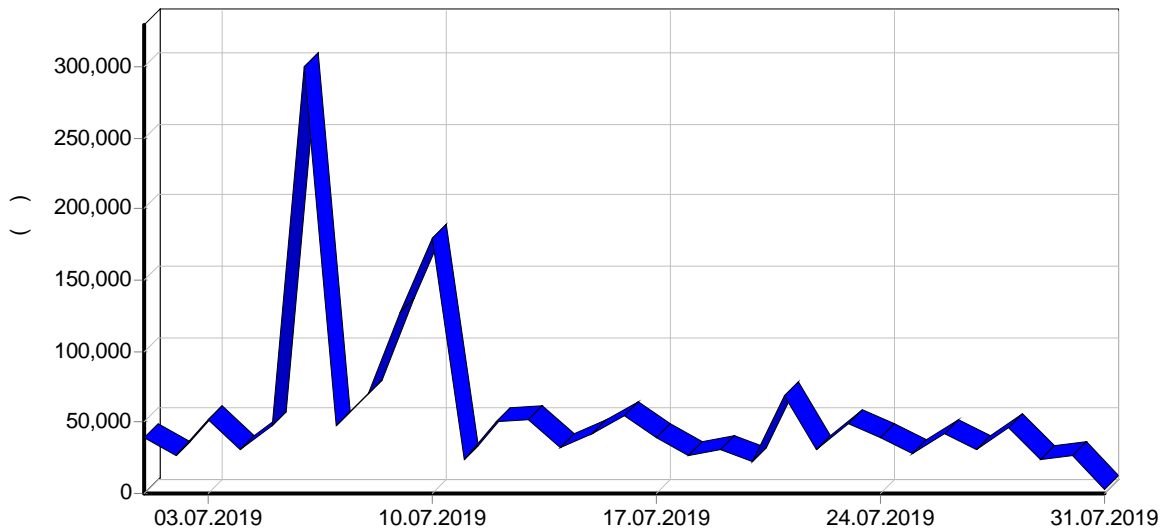

	40,028
	1,291
	3.91
	361
	5,172
	21,391
	690
	2.09
	10,250
	330
IP-	2,266
	1.61
	53.11
	42.11
	164.47

					( )
01.07.2019	1,227	650	342	02:38	38,980
02.07.2019	722	260	289	02:49	26,870
03.07.2019	1,290	465	259	03:03	52,558
04.07.2019	736	402	292	04:25	31,125
05.07.2019	1,164	761	342	06:22	48,360
06.07.2019	1,412	854	525	04:35	299,653
07.07.2019	1,441	839	492	04:23	47,811
08.07.2019	2,426	1,107	618	05:38	70,236
09.07.2019	3,048	2,054	460	07:16	127,128
10.07.2019	3,078	2,050	586	03:15	179,400
11.07.2019	746	392	364	02:38	23,758
12.07.2019	2,055	1,528	334	04:51	50,521
13.07.2019	1,452	354	316	05:15	52,299
14.07.2019	911	367	346	03:14	32,226
15.07.2019	1,176	478	339	05:29	41,980
16.07.2019	2,489	1,832	288	05:37	54,814
17.07.2019	1,676	1,310	323	05:27	39,028
18.07.2019	623	316	264	05:06	26,882
19.07.2019	710	306	252	07:01	31,016
20.07.2019	652	242	186	07:08	22,294
21.07.2019	1,522	553	227	06:09	68,468
22.07.2019	1,024	560	229	09:23	30,762
23.07.2019	1,671	505	270	08:07	48,444
24.07.2019	1,058	512	332	07:08	39,421
25.07.2019	798	389	314	04:34	28,301
26.07.2019	1,267	515	342	03:52	42,771
27.07.2019	812	396	267	07:37	31,022
28.07.2019	1,008	373	335	03:19	46,209
29.07.2019	938	590	343	02:32	23,242
30.07.2019	841	400	363	03:41	27,016
31.07.2019	55	31	11	01:38	3,169
	<b>40,028</b>	<b>21,391</b>	<b>10,250</b>	<b>04:56</b>	<b>1,685,780</b>