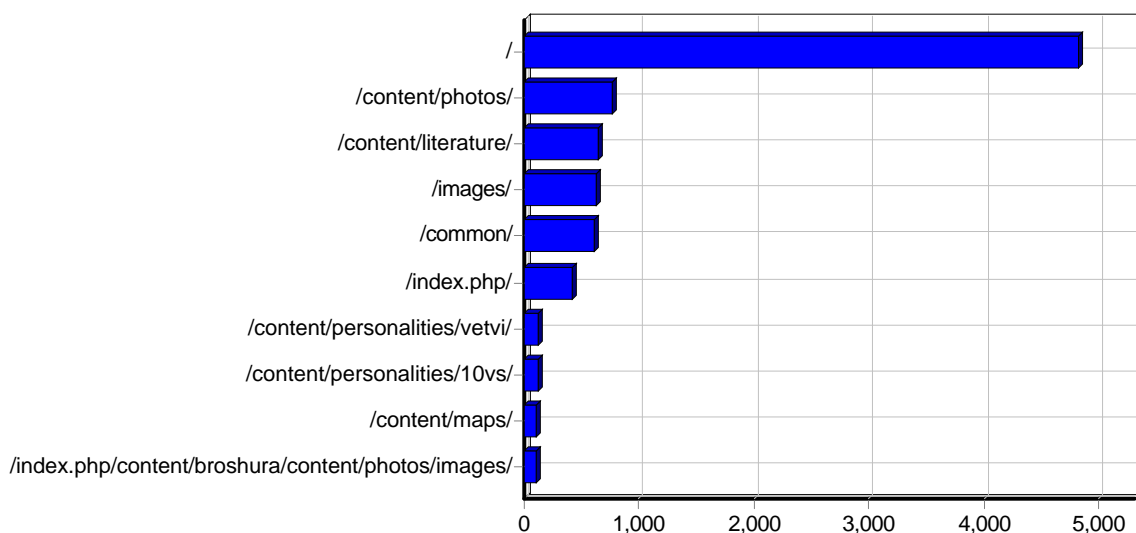

( )
1	http://www.epov.ru/	14,438	0	4,824	603,530
2	http://www.epov.ru/content/photos/	6,602	6	769	227,141
3	http://www.epov.ru/content/literature/	1,310	10	648	601,203
4	http://www.epov.ru/images/	2,979	3	619	22,551
5	http://www.epov.ru/common/	1,297	0	609	2,421
6	http://www.epov.ru/index.php/	519	0	412	32,097
7	http://www.epov.ru/content/personalities/vetvi/	309	2	120	8,353
8	http://www.epov.ru/content/personalities/10vs/	150	2	116	4,043
9	http://www.epov.ru/content/maps/	334	0	112	22,785
10	http://www.epov.ru/index.php/content/broshura/content/photos/images/	159	0	109	2,266
11	http://www.epov.ru/index.php/content/photos/content/photos/	108	0	95	1,328
12	http://www.epov.ru/index.php/content/broshura/images/	115	0	89	4,315
13	http://www.epov.ru/index.php/content/photos/images/images/	109	0	85	2,524
14	http://www.epov.ru/index.php/content/	201	0	85	1,968
15	http://www.epov.ru/index.php/images/content/photos/content/maps/	102	0	81	2,055
16	http://www.epov.ru/index.php/images/content/photos/content/maps/im/	98	0	81	1,639