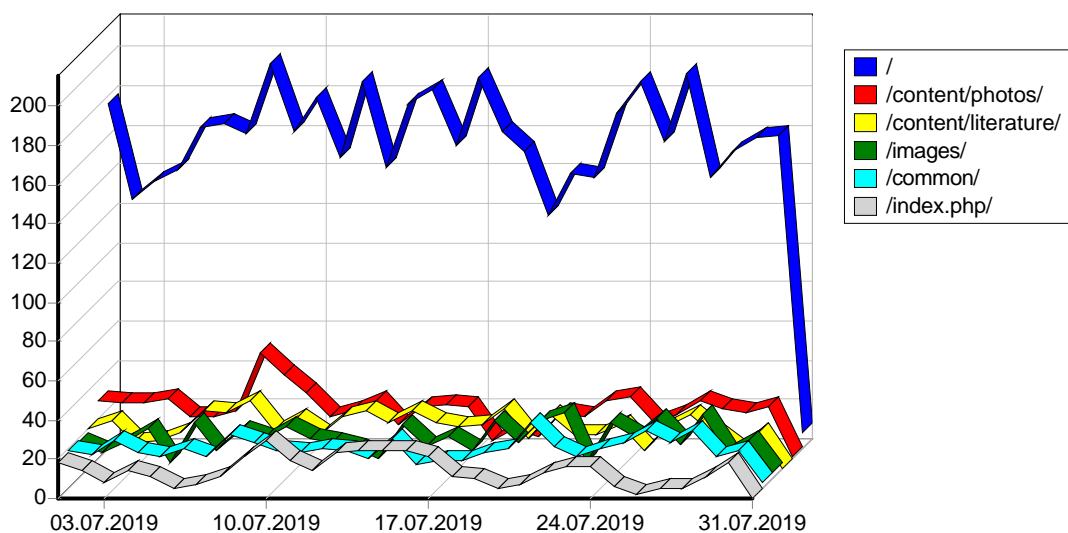

( )
1	http://www.epov.ru/	14,438	0	4,824	603,530
2	http://www.epov.ru/content/photos/	6,602	6	769	227,141
3	http://www.epov.ru/content/literature/	1,310	10	648	601,203
4	http://www.epov.ru/images/	2,979	3	619	22,551
5	http://www.epov.ru/common/	1,297	0	609	2,421
6	http://www.epov.ru/index.php/	519	0	412	32,097
7	http://www.epov.ru/content/personalities/vetvi/	309	2	120	8,353
8	http://www.epov.ru/content/personalities/10vs/	150	2	116	4,043
9	http://www.epov.ru/content/maps/	334	0	112	22,785
10	http://www.epov.ru/index.php/content/broshura/content/photos/images/	159	0	109	2,266
11	http://www.epov.ru/index.php/content/photos/content/photos/	108	0	95	1,328
12	http://www.epov.ru/index.php/content/broshura/images/	115	0	89	4,315
13	http://www.epov.ru/index.php/content/photos/images/images/	109	0	85	2,524
14	http://www.epov.ru/index.php/content/	201	0	85	1,968
15	http://www.epov.ru/index.php/images/content/photos/content/maps/	102	0	81	2,055
16	http://www.epov.ru/index.php/images/content/photos/content/maps/im/	98	0	81	1,639