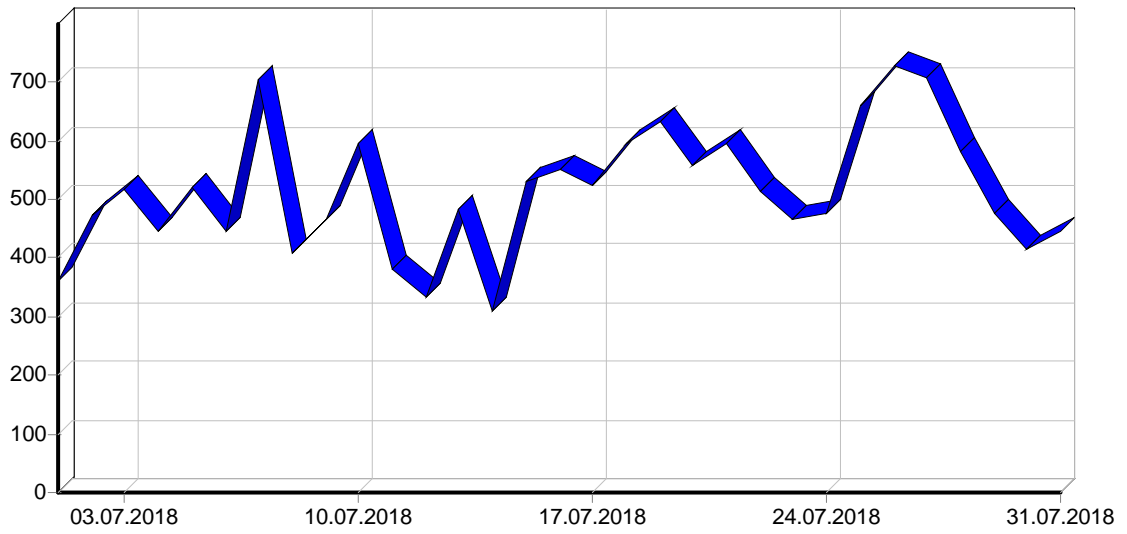

	123,885
	3,996
	7.79
	589
	60,900
	48,502
	1,564
	3.05
	15,899
	512
IP-	4,486
	1.82
	60.00
	15.38
	119.80

					( )
01.07.2018	3,880	1,327	362	53:46	68,937
02.07.2018	4,076	1,700	473	16:50	69,116
03.07.2018	4,986	2,623	517	07:11	76,892
04.07.2018	4,931	2,564	446	04:36	60,286
05.07.2018	4,086	1,804	519	11:07	56,472
06.07.2018	4,726	2,771	445	04:51	68,680
07.07.2018	5,940	2,810	706	12:58	157,397
08.07.2018	6,367	3,256	407	13:44	77,528
09.07.2018	5,608	3,144	467	22:52	79,359
10.07.2018	4,050	1,723	595	04:18	55,071
11.07.2018	4,834	2,138	382	06:41	63,658
12.07.2018	2,535	1,538	334	04:11	42,200
13.07.2018	1,875	921	484	05:51	55,590
14.07.2018	3,109	2,241	310	04:58	76,779
15.07.2018	2,975	881	531	12:53	40,601
16.07.2018	3,729	949	551	03:03	53,556
17.07.2018	2,333	630	525	19:39	42,159
18.07.2018	3,505	814	596	09:44	53,966
19.07.2018	3,578	724	632	03:06	39,048
20.07.2018	3,686	922	557	01:56	47,841
21.07.2018	4,185	1,310	597	09:14	53,287
22.07.2018	4,138	1,425	513	05:24	45,700
23.07.2018	2,965	759	465	10:12	47,229
24.07.2018	3,726	1,066	475	34:56	50,928
25.07.2018	3,440	860	659	01:54	39,773
26.07.2018	3,466	1,006	727	01:46	56,303
27.07.2018	5,558	2,416	709	14:14	74,264
28.07.2018	4,138	834	581	04:33	57,009
29.07.2018	3,779	1,208	475	04:39	70,723
30.07.2018	3,206	909	414	05:46	45,444
31.07.2018	4,475	1,229	445	03:37	78,923
	<b>123,885</b>	<b>48,502</b>	<b>15,899</b>	<b>09:49</b>	<b>1,904,732</b>