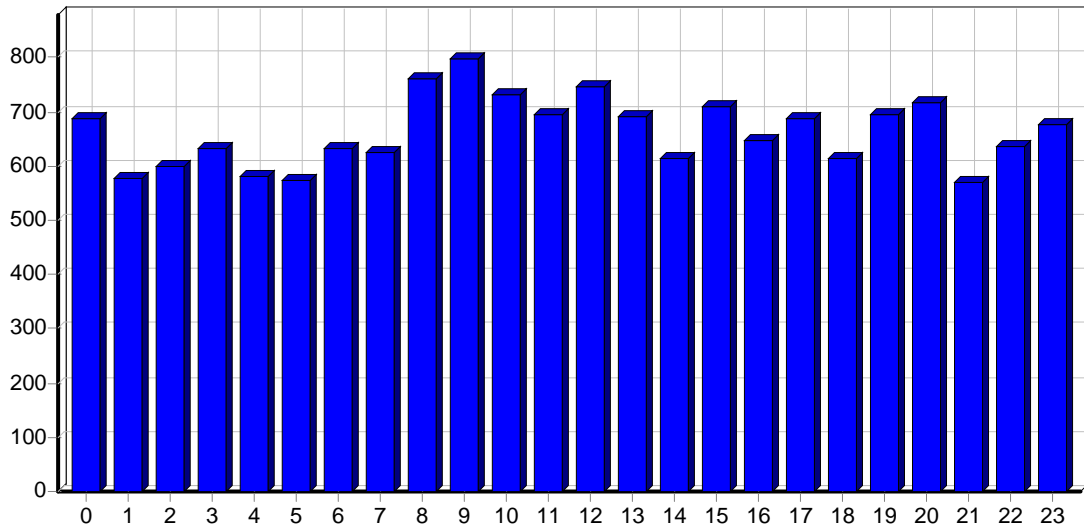

	123,885
	3,996
	7.79
	589
	60,900
	48,502
	1,564
	3.05
	15,899
	512
IP-	4,486
	1.82
	60.00
	15.38
	119.80

					( )
01.07.2018	3,880	1,327	362	53:46	68,937
02.07.2018	4,076	1,700	473	16:50	69,116
03.07.2018	4,986	2,623	517	07:11	76,892
04.07.2018	4,931	2,564	446	04:36	60,286
05.07.2018	4,086	1,804	519	11:07	56,472
06.07.2018	4,726	2,771	445	04:51	68,680
07.07.2018	5,940	2,810	706	12:58	157,397
08.07.2018	6,367	3,256	407	13:44	77,528
09.07.2018	5,608	3,144	467	22:52	79,359
10.07.2018	4,050	1,723	595	04:18	55,071
11.07.2018	4,834	2,138	382	06:41	63,658
12.07.2018	2,535	1,538	334	04:11	42,200
13.07.2018	1,875	921	484	05:51	55,590
14.07.2018	3,109	2,241	310	04:58	76,779
15.07.2018	2,975	881	531	12:53	40,601
16.07.2018	3,729	949	551	03:03	53,556
17.07.2018	2,333	630	525	19:39	42,159
18.07.2018	3,505	814	596	09:44	53,966
19.07.2018	3,578	724	632	03:06	39,048
20.07.2018	3,686	922	557	01:56	47,841
21.07.2018	4,185	1,310	597	09:14	53,287
22.07.2018	4,138	1,425	513	05:24	45,700
23.07.2018	2,965	759	465	10:12	47,229
24.07.2018	3,726	1,066	475	34:56	50,928
25.07.2018	3,440	860	659	01:54	39,773
26.07.2018	3,466	1,006	727	01:46	56,303
27.07.2018	5,558	2,416	709	14:14	74,264
28.07.2018	4,138	834	581	04:33	57,009
29.07.2018	3,779	1,208	475	04:39	70,723
30.07.2018	3,206	909	414	05:46	45,444
31.07.2018	4,475	1,229	445	03:37	78,923
	<b>123,885</b>	<b>48,502</b>	<b>15,899</b>	<b>09:49</b>	<b>1,904,732</b>