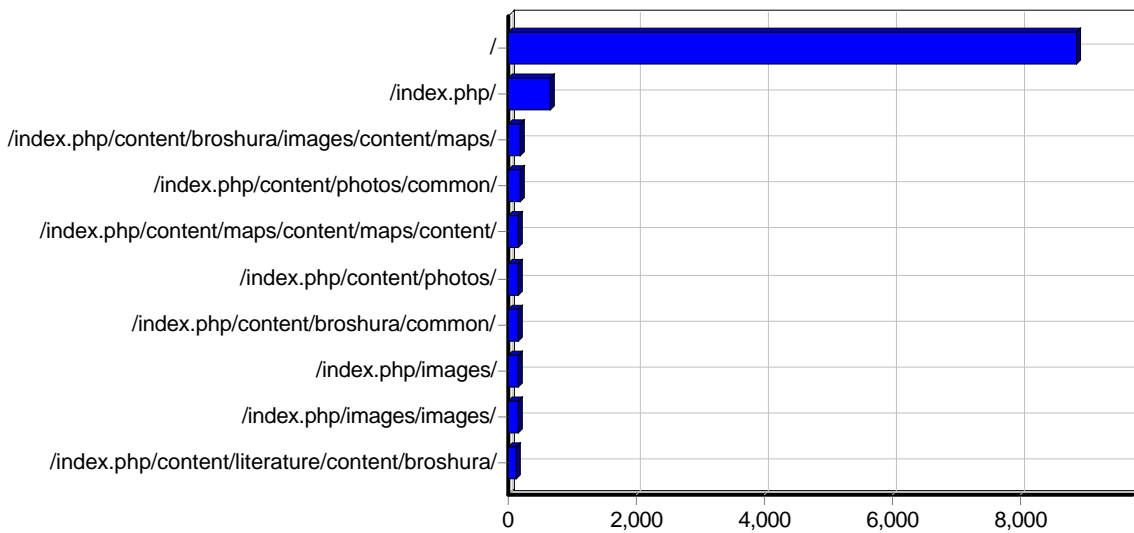

( )
1	http://www.epov.ru/	23,117	0	8,848	908,875
2	http://www.epov.ru/index.php/	2,161	0	653	28,719
3	http://www.epov.ru/index.php/content/broshura/images/content/maps/	315	0	196	3,138
4	http://www.epov.ru/index.php/content/photos/common/	1,273	0	178	8,073
5	http://www.epov.ru/index.php/content/maps/content/maps/content/	349	0	164	3,129
6	http://www.epov.ru/index.php/content/photos/	1,158	0	162	8,139
7	http://www.epov.ru/index.php/content/broshura/common/	358	0	160	2,182
8	http://www.epov.ru/index.php/images/	1,342	0	142	10,507
9	http://www.epov.ru/index.php/images/images/	247	0	142	5,070
10	http://www.epov.ru/index.php/content/literature/content/broshura/	198	0	140	1,014
11	http://www.epov.ru/index.php/images/content/literature/content/photos/	259	0	139	3,017
12	http://www.epov.ru/index.php/images/images/content/photos/content/	536	0	138	4,157
13	http://www.epov.ru/index.php/component/users/	252	0	138	2,073