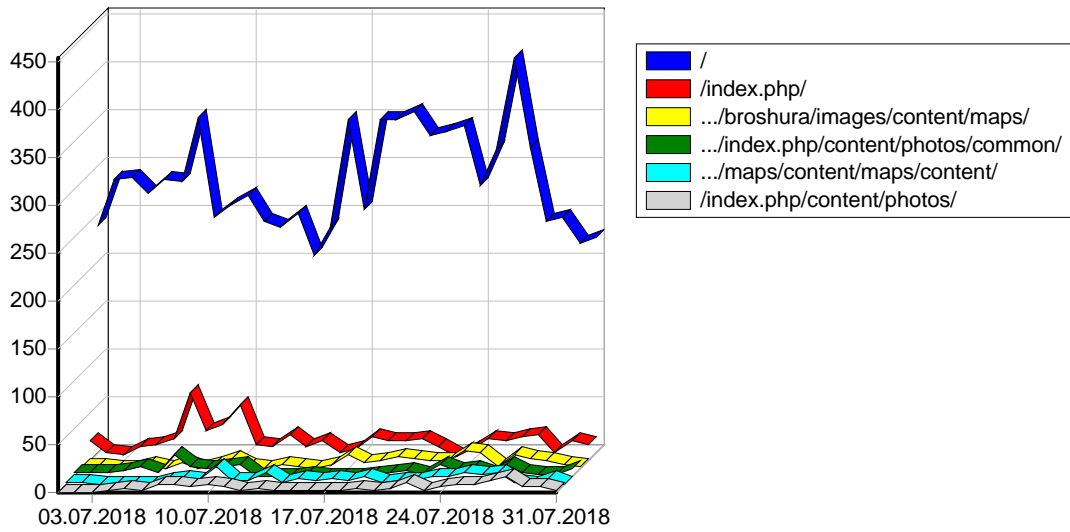

( )
1	http://www.epov.ru/	23,117	0	8,848	908,875
2	http://www.epov.ru/index.php/	2,161	0	653	28,719
3	http://www.epov.ru/index.php/content/broshura/images/content/maps/	315	0	196	3,138
4	http://www.epov.ru/index.php/content/photos/common/	1,273	0	178	8,073
5	http://www.epov.ru/index.php/content/maps/content/maps/content/	349	0	164	3,129
6	http://www.epov.ru/index.php/content/photos/	1,158	0	162	8,139
7	http://www.epov.ru/index.php/content/broshura/common/	358	0	160	2,182
8	http://www.epov.ru/index.php/images/	1,342	0	142	10,507
9	http://www.epov.ru/index.php/images/images/	247	0	142	5,070
10	http://www.epov.ru/index.php/content/literature/content/broshura/	198	0	140	1,014
11	http://www.epov.ru/index.php/images/content/literature/content/photos/	259	0	139	3,017
12	http://www.epov.ru/index.php/images/images/content/photos/content/	536	0	138	4,157
13	http://www.epov.ru/index.php/component/users/	252	0	138	2,073