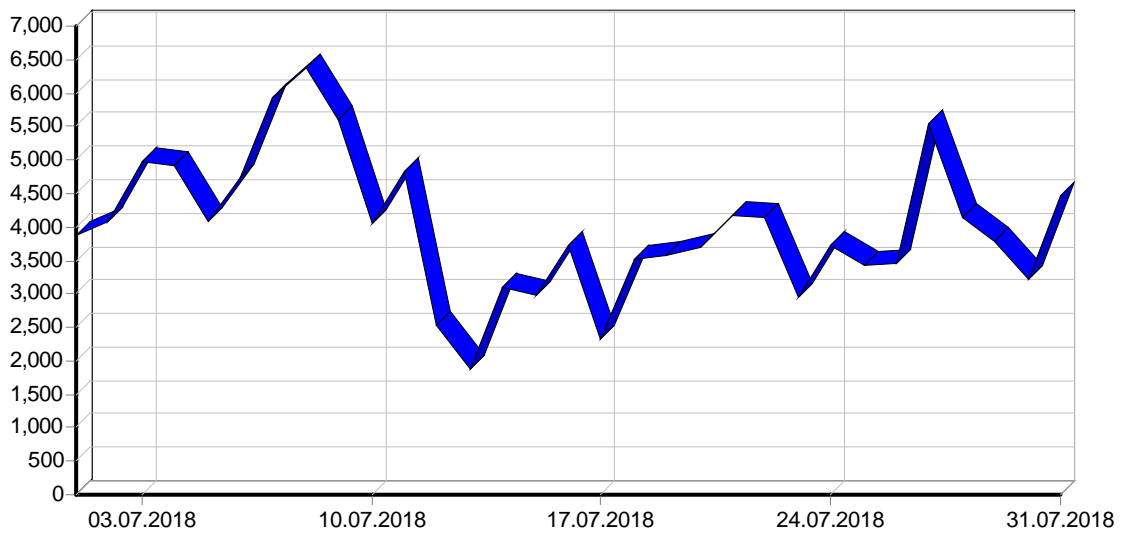

	123,885
	3,996
	7.79
	589
	60,900
	48,502
	1,564
	3.05
	15,899
	512
IP-	4,486
	1.82
	60.00
	15.38
	119.80

					( )
01.07.2018	3,880	1,327	362	53:46	68,937
02.07.2018	4,076	1,700	473	16:50	69,116
03.07.2018	4,986	2,623	517	07:11	76,892
04.07.2018	4,931	2,564	446	04:36	60,286
05.07.2018	4,086	1,804	519	11:07	56,472
06.07.2018	4,726	2,771	445	04:51	68,680
07.07.2018	5,940	2,810	706	12:58	157,397
08.07.2018	6,367	3,256	407	13:44	77,528
09.07.2018	5,608	3,144	467	22:52	79,359
10.07.2018	4,050	1,723	595	04:18	55,071
11.07.2018	4,834	2,138	382	06:41	63,658
12.07.2018	2,535	1,538	334	04:11	42,200
13.07.2018	1,875	921	484	05:51	55,590
14.07.2018	3,109	2,241	310	04:58	76,779
15.07.2018	2,975	881	531	12:53	40,601
16.07.2018	3,729	949	551	03:03	53,556
17.07.2018	2,333	630	525	19:39	42,159
18.07.2018	3,505	814	596	09:44	53,966
19.07.2018	3,578	724	632	03:06	39,048
20.07.2018	3,686	922	557	01:56	47,841
21.07.2018	4,185	1,310	597	09:14	53,287
22.07.2018	4,138	1,425	513	05:24	45,700
23.07.2018	2,965	759	465	10:12	47,229
24.07.2018	3,726	1,066	475	34:56	50,928
25.07.2018	3,440	860	659	01:54	39,773
26.07.2018	3,466	1,006	727	01:46	56,303
27.07.2018	5,558	2,416	709	14:14	74,264
28.07.2018	4,138	834	581	04:33	57,009
29.07.2018	3,779	1,208	475	04:39	70,723
30.07.2018	3,206	909	414	05:46	45,444
31.07.2018	4,475	1,229	445	03:37	78,923
	<b>123,885</b>	<b>48,502</b>	<b>15,899</b>	<b>09:49</b>	<b>1,904,732</b>