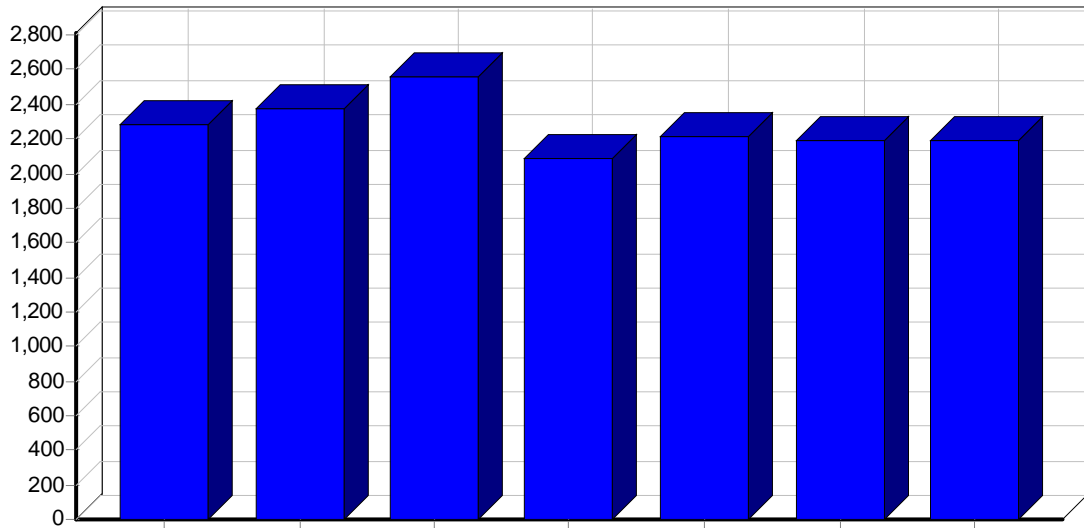

( )
	21,139	2,288	303,491
	19,584	2,370	294,706
	19,570	2,557	303,975
	16,710	2,083	217,684
	13,665	2,212	194,024
	15,845	2,195	246,376
	17,372	2,194	344,472
	123,885	15,899	1,904,732