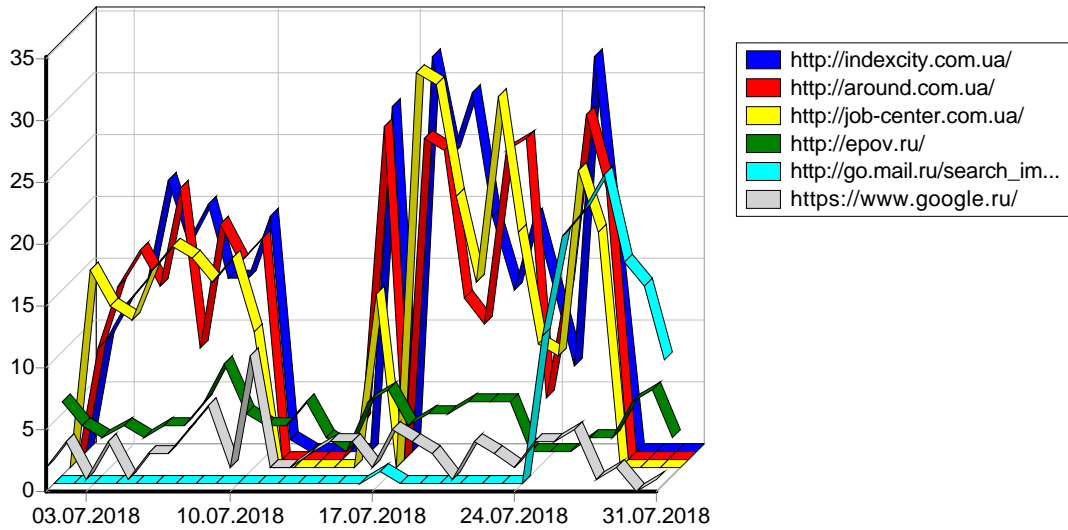

URL	
1		12,597
2	http://indexcity.com.ua/	375
3	http://around.com.ua/	363
4	http://job-center.com.ua/	360
5	http://epov.ru/	140
6	http://go.mail.ru/search_images	124
7	https://www.google.ru/	99
8	https://bku.com.ua/	69
9	https://yandex.ru/	33
10	https://www.google.com/	23
11	android-app://com.google.android.googlequicksearchbox	22
12	http://away.vk.com/away.php	22
13	http://epov.ru/index.php	21
14	https://www.google.com.ua/	20
15	http://xn----ctbigni3aj4h.xn--p1ai/	17
16	http://epov.ru/common/style.css	16