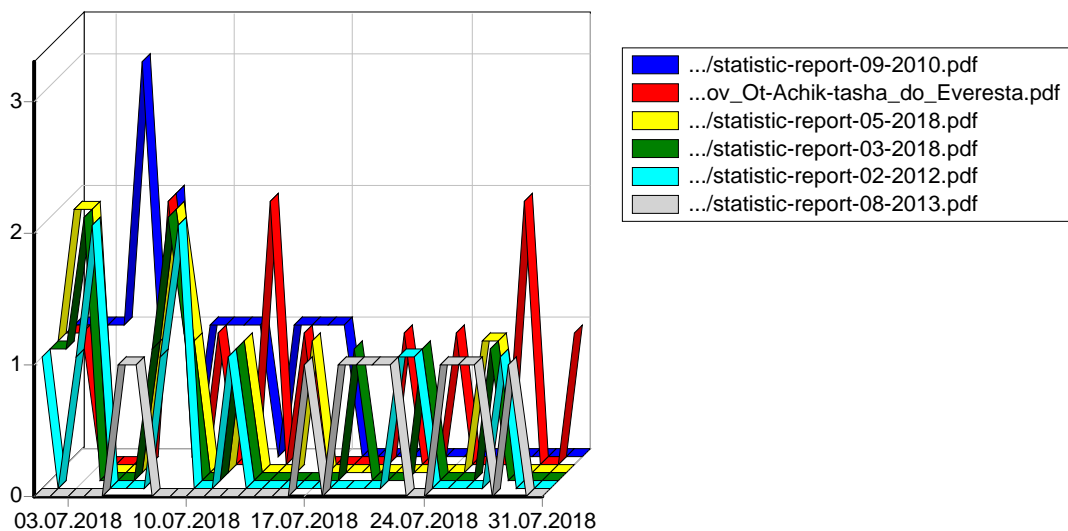

( )
1	http://www.epov.ru/content/literature/statistic-report-09-2010.pdf	18	0	18	2,866
2	http://www.epov.ru/content/literature/VEpov_Ot-Achik-tasha_do_Everesta.pdf	15	1	14	30,287
3	http://www.epov.ru/content/literature/statistic-report-05-2018.pdf	14	0	13	2,130
4	http://www.epov.ru/content/literature/statistic-report-03-2018.pdf	12	0	12	1,817
5	http://www.epov.ru/content/literature/statistic-report-02-2012.pdf	11	0	11	1,704
6	http://www.epov.ru/content/literature/statistic-report-08-2013.pdf	11	0	11	1,745
7	http://www.epov.ru/content/literature/statistic-report-06-2009.pdf	11	0	11	1,717
8	http://www.epov.ru/content/literature/statistic-report-03-2009.pdf	11	0	11	1,773
9	http://www.epov.ru/content/literature/statistic-report-06-2013.pdf	10	0	10	1,596
10	http://www.epov.ru/content/literature/statistic-report-05-2008.pdf	10	0	10	1,641
11	http://www.epov.ru/content/literature/statistic-report-09-2014.pdf	9	0	9	1,253
12	http://www.epov.ru/content/literature/statistic-report-05-2010.pdf	9	0	9	1,500
13	http://www.epov.ru/content/literature/statistic-report-09-2007.pdf	9	0	9	1,336
14	http://www.epov.ru/content/literature/statistic-report-04-2018.pdf	9	0	9	1,336
15	http://www.epov.ru/content/literature/statistic-report-02-2016.pdf	9	0	9	646