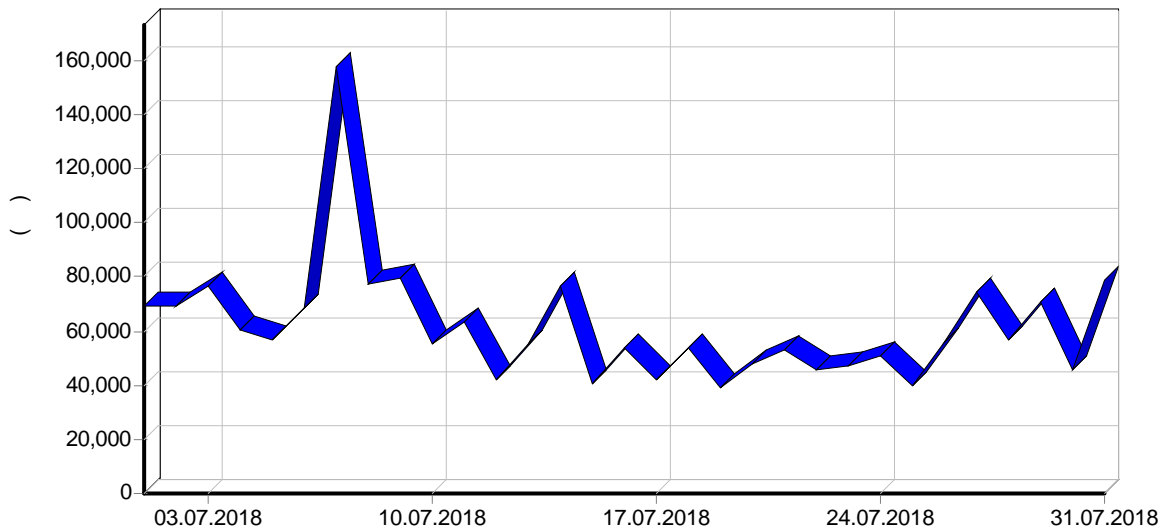

	123,885
	3,996
	7.79
	589
	60,900
	48,502
	1,564
	3.05
	15,899
	512
IP-	4,486
	1.82
	60.00
	15.38
	119.80

					( )
01.07.2018	3,880	1,327	362	53:46	68,937
02.07.2018	4,076	1,700	473	16:50	69,116
03.07.2018	4,986	2,623	517	07:11	76,892
04.07.2018	4,931	2,564	446	04:36	60,286
05.07.2018	4,086	1,804	519	11:07	56,472
06.07.2018	4,726	2,771	445	04:51	68,680
07.07.2018	5,940	2,810	706	12:58	157,397
08.07.2018	6,367	3,256	407	13:44	77,528
09.07.2018	5,608	3,144	467	22:52	79,359
10.07.2018	4,050	1,723	595	04:18	55,071
11.07.2018	4,834	2,138	382	06:41	63,658
12.07.2018	2,535	1,538	334	04:11	42,200
13.07.2018	1,875	921	484	05:51	55,590
14.07.2018	3,109	2,241	310	04:58	76,779
15.07.2018	2,975	881	531	12:53	40,601
16.07.2018	3,729	949	551	03:03	53,556
17.07.2018	2,333	630	525	19:39	42,159
18.07.2018	3,505	814	596	09:44	53,966
19.07.2018	3,578	724	632	03:06	39,048
20.07.2018	3,686	922	557	01:56	47,841
21.07.2018	4,185	1,310	597	09:14	53,287
22.07.2018	4,138	1,425	513	05:24	45,700
23.07.2018	2,965	759	465	10:12	47,229
24.07.2018	3,726	1,066	475	34:56	50,928
25.07.2018	3,440	860	659	01:54	39,773
26.07.2018	3,466	1,006	727	01:46	56,303
27.07.2018	5,558	2,416	709	14:14	74,264
28.07.2018	4,138	834	581	04:33	57,009
29.07.2018	3,779	1,208	475	04:39	70,723
30.07.2018	3,206	909	414	05:46	45,444
31.07.2018	4,475	1,229	445	03:37	78,923
	<b>123,885</b>	<b>48,502</b>	<b>15,899</b>	<b>09:49</b>	<b>1,904,732</b>