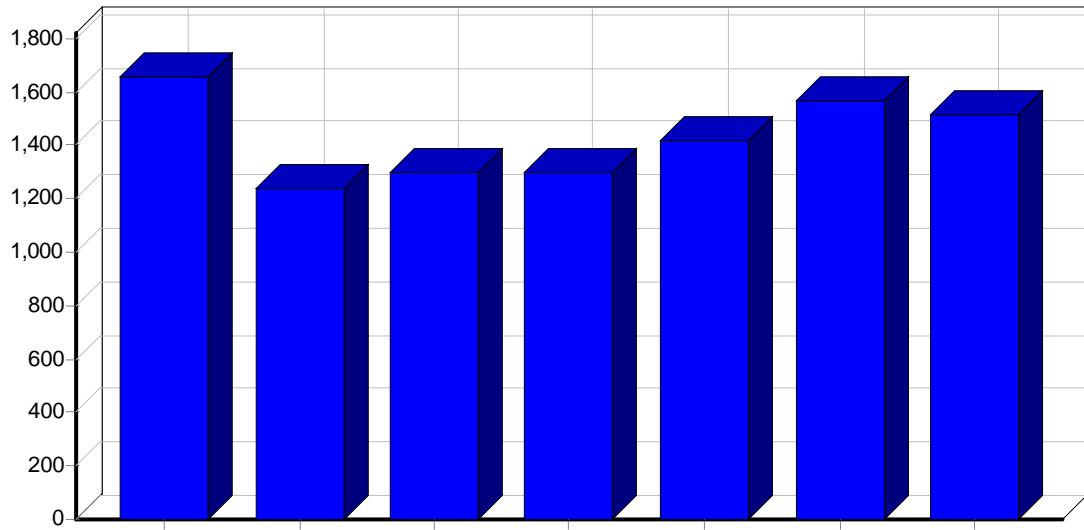

( )
	12,106	1,655	339,665
	12,377	1,236	343,812
	11,251	1,298	274,534
	12,071	1,299	293,003
	11,879	1,420	348,996
	15,050	1,567	492,098
	13,476	1,518	342,708
	88,210	9,993	2,434,819