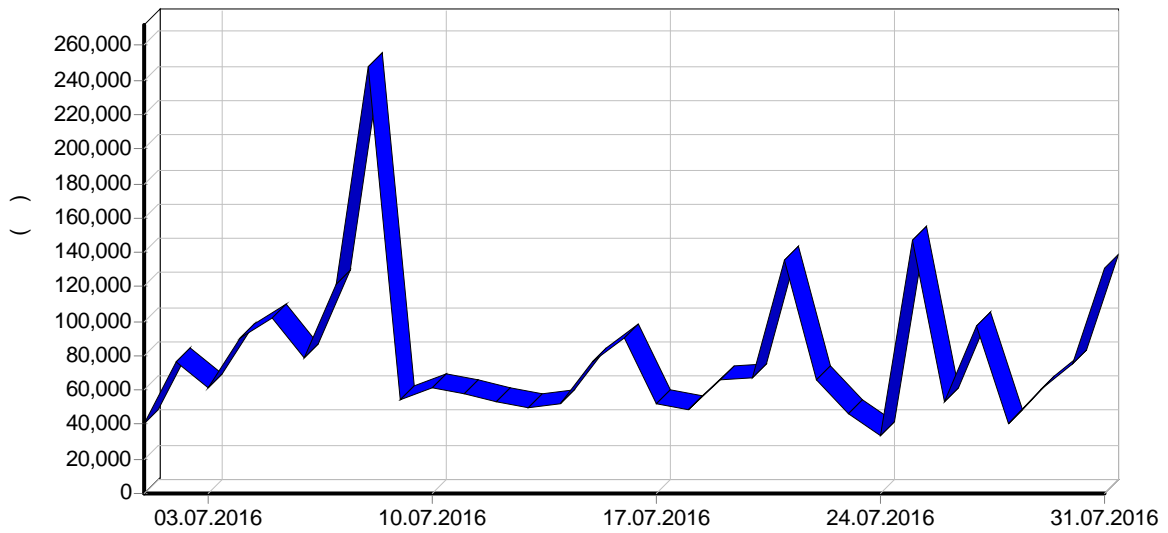

	88,210
	2,845
	8.83
	2,482
	23,688
	39,439
	1,272
	3.95
	9,993
	322
IP-	2,933
	2.32
	76.70
	27.60
	243.65

					( )
01.07.2016	1,607	514	277	11:41	40,978
02.07.2016	2,981	1,501	259	07:42	76,470
03.07.2016	2,838	1,395	363	08:59	61,364
04.07.2016	3,547	1,936	275	05:14	90,497
05.07.2016	2,980	1,415	361	06:26	102,400
06.07.2016	2,585	1,332	279	09:40	78,648
07.07.2016	4,008	1,475	387	06:44	121,155
08.07.2016	6,627	2,879	365	08:45	247,334
09.07.2016	2,952	1,090	308	08:35	54,385
10.07.2016	2,994	927	268	08:55	61,129
11.07.2016	2,475	503	316	10:50	58,307
12.07.2016	2,312	504	298	06:27	53,410
13.07.2016	2,494	1,011	311	05:09	50,099
14.07.2016	2,192	616	306	05:44	52,087
15.07.2016	2,882	690	328	05:17	76,713
16.07.2016	4,036	2,392	339	06:28	90,456
17.07.2016	1,724	369	291	10:47	52,402
18.07.2016	3,094	1,441	297	03:02	48,136
19.07.2016	2,624	1,144	334	06:08	65,860
20.07.2016	2,934	1,848	407	04:15	67,314
21.07.2016	3,763	2,428	392	04:10	134,904
22.07.2016	1,836	716	298	04:08	66,392
23.07.2016	1,715	385	328	04:29	46,185
24.07.2016	1,834	475	347	05:46	33,948
25.07.2016	3,261	1,786	348	05:31	146,871
26.07.2016	3,335	2,090	305	04:06	52,862
27.07.2016	4,058	1,556	302	05:21	96,940
28.07.2016	1,916	1,330	335	03:26	40,849
29.07.2016	2,098	868	299	03:32	60,679
30.07.2016	1,792	1,099	284	04:26	75,210
31.07.2016	2,716	1,724	386	05:53	130,821
	<b>88,210</b>	<b>39,439</b>	<b>9,993</b>	<b>06:19</b>	<b>2,434,819</b>