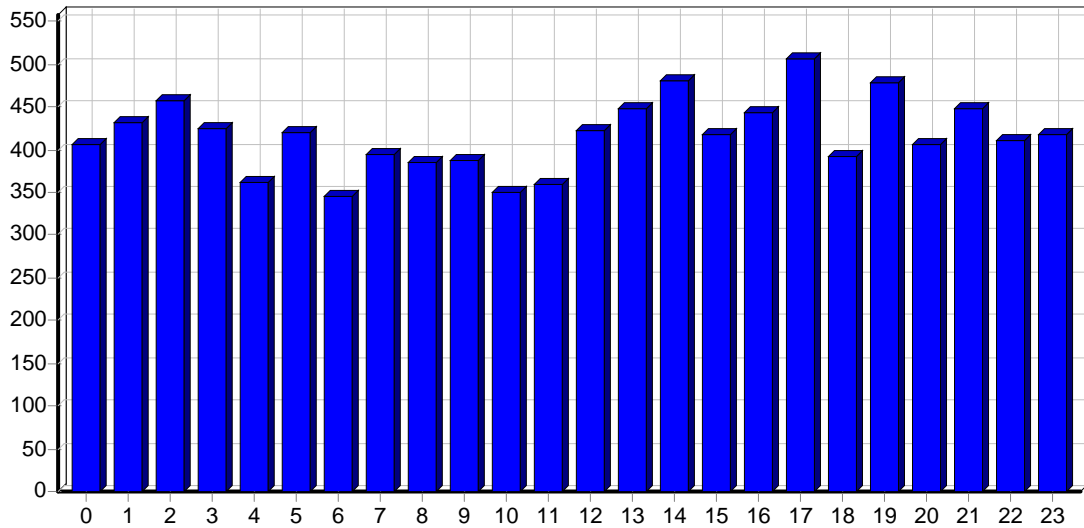

	88,210
	2,845
	8.83
	2,482
	23,688
	39,439
	1,272
	3.95
	9,993
	322
IP-	2,933
	2.32
	76.70
	27.60
	243.65

					( )
01.07.2016	1,607	514	277	11:41	40,978
02.07.2016	2,981	1,501	259	07:42	76,470
03.07.2016	2,838	1,395	363	08:59	61,364
04.07.2016	3,547	1,936	275	05:14	90,497
05.07.2016	2,980	1,415	361	06:26	102,400
06.07.2016	2,585	1,332	279	09:40	78,648
07.07.2016	4,008	1,475	387	06:44	121,155
08.07.2016	6,627	2,879	365	08:45	247,334
09.07.2016	2,952	1,090	308	08:35	54,385
10.07.2016	2,994	927	268	08:55	61,129
11.07.2016	2,475	503	316	10:50	58,307
12.07.2016	2,312	504	298	06:27	53,410
13.07.2016	2,494	1,011	311	05:09	50,099
14.07.2016	2,192	616	306	05:44	52,087
15.07.2016	2,882	690	328	05:17	76,713
16.07.2016	4,036	2,392	339	06:28	90,456
17.07.2016	1,724	369	291	10:47	52,402
18.07.2016	3,094	1,441	297	03:02	48,136
19.07.2016	2,624	1,144	334	06:08	65,860
20.07.2016	2,934	1,848	407	04:15	67,314
21.07.2016	3,763	2,428	392	04:10	134,904
22.07.2016	1,836	716	298	04:08	66,392
23.07.2016	1,715	385	328	04:29	46,185
24.07.2016	1,834	475	347	05:46	33,948
25.07.2016	3,261	1,786	348	05:31	146,871
26.07.2016	3,335	2,090	305	04:06	52,862
27.07.2016	4,058	1,556	302	05:21	96,940
28.07.2016	1,916	1,330	335	03:26	40,849
29.07.2016	2,098	868	299	03:32	60,679
30.07.2016	1,792	1,099	284	04:26	75,210
31.07.2016	2,716	1,724	386	05:53	130,821
	<b>88,210</b>	<b>39,439</b>	<b>9,993</b>	<b>06:19</b>	<b>2,434,819</b>