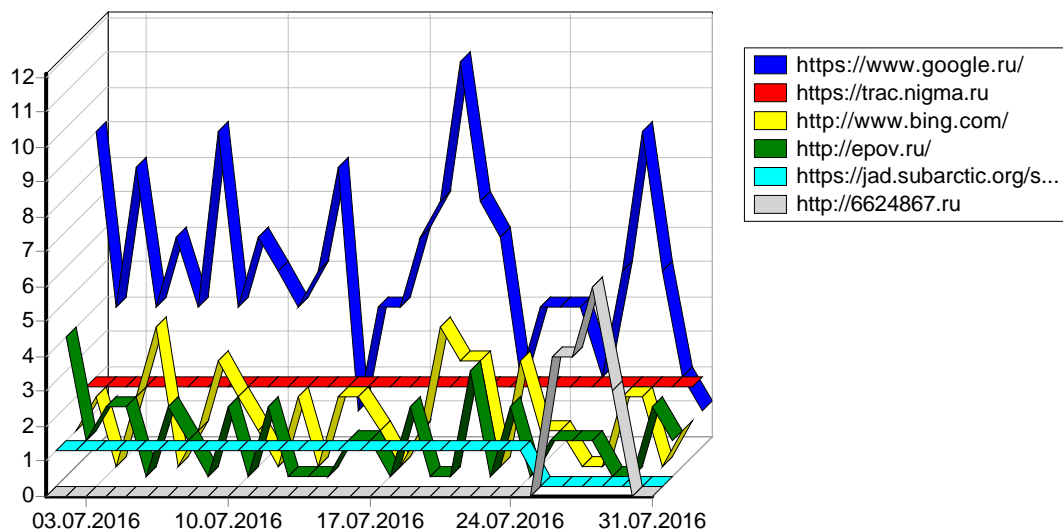

URL	
1		8,630
2	https://www.google.ru/	160
3	https://trac.nigma.ru	62
4	http://www.bing.com/	44
5	http://epov.ru/	31
6	https://jad.subarctic.org/status/epov.ru	24
7	http://6624867.ru	17
8	https://www.google.com.ua/	17
9	http://kinzeco.ru	15
10	http://cytoteke.de.tl/	14
11	http://kuppigu.webnode.com/	14
12	http://zithromaxe.es.tl/	13
13	http://search.yahoo.com/	12
14	http://vk.com/away.php	12
15	android-app://com.google.android.googlequicksearchbox	11
16	http://mirapexe.de.tl/	11