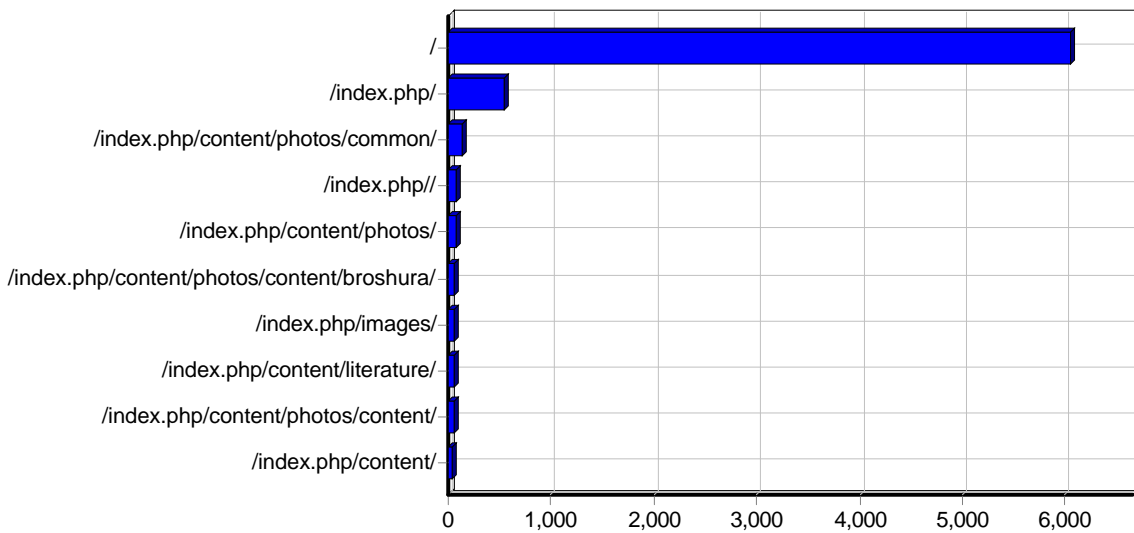

( )
1	http://www.epov.ru/	18,051	0	6,047	897,675
2	http://www.epov.ru/index.php/	5,191	0	552	49,896
3	http://www.epov.ru/index.php/content/photos/common/	1,478	0	138	11,673
4	http://www.epov.ru/index.php//	91	0	83	1,056
5	http://www.epov.ru/index.php/content/photos/	1,716	0	71	11,536
6	http://www.epov.ru/index.php/content/photos/content/broshura/	2,205	0	62	12,594
7	http://www.epov.ru/index.php/images/	2,467	0	61	19,073
8	http://www.epov.ru/index.php/content/literature/	195	0	60	5,182
9	http://www.epov.ru/index.php/content/photos/content/	1,856	0	49	11,749
10	http://www.epov.ru/index.php/content/	1,062	0	35	5,620
11	http://www.epov.ru/index.php/content/photos/common/images/	1,267	0	34	8,293
12	http://www.epov.ru/index.php/content/photos/common/common/	1,186	0	33	4,950
13	http://www.epov.ru/index.php/common/	1,531	0	32	9,970