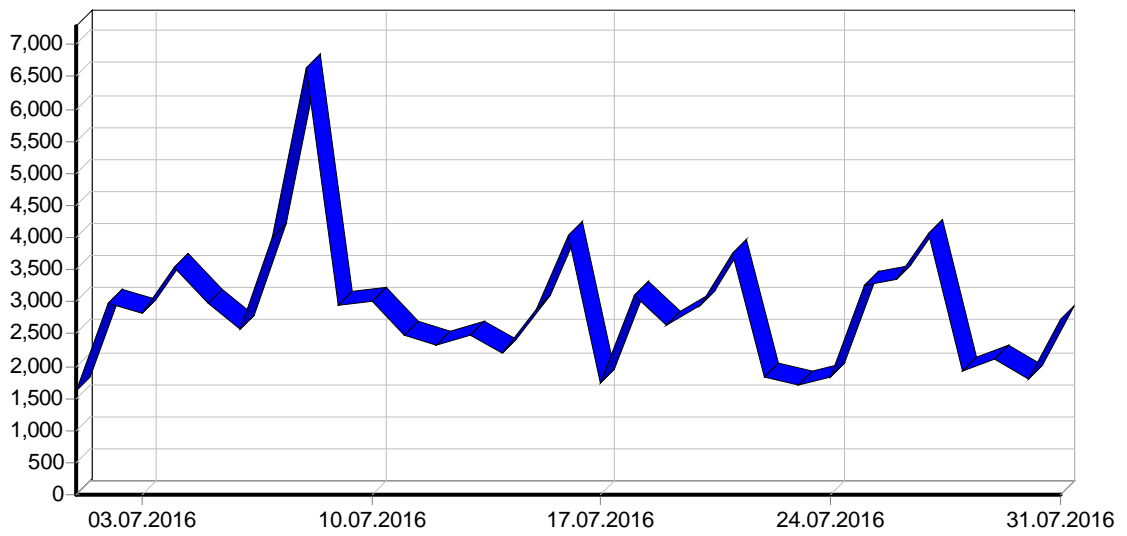

	88,210
	2,845
	8.83
	2,482
	23,688
	39,439
	1,272
	3.95
	9,993
	322
IP-	2,933
	2.32
	76.70
	27.60
	243.65

					( )
01.07.2016	1,607	514	277	11:41	40,978
02.07.2016	2,981	1,501	259	07:42	76,470
03.07.2016	2,838	1,395	363	08:59	61,364
04.07.2016	3,547	1,936	275	05:14	90,497
05.07.2016	2,980	1,415	361	06:26	102,400
06.07.2016	2,585	1,332	279	09:40	78,648
07.07.2016	4,008	1,475	387	06:44	121,155
08.07.2016	6,627	2,879	365	08:45	247,334
09.07.2016	2,952	1,090	308	08:35	54,385
10.07.2016	2,994	927	268	08:55	61,129
11.07.2016	2,475	503	316	10:50	58,307
12.07.2016	2,312	504	298	06:27	53,410
13.07.2016	2,494	1,011	311	05:09	50,099
14.07.2016	2,192	616	306	05:44	52,087
15.07.2016	2,882	690	328	05:17	76,713
16.07.2016	4,036	2,392	339	06:28	90,456
17.07.2016	1,724	369	291	10:47	52,402
18.07.2016	3,094	1,441	297	03:02	48,136
19.07.2016	2,624	1,144	334	06:08	65,860
20.07.2016	2,934	1,848	407	04:15	67,314
21.07.2016	3,763	2,428	392	04:10	134,904
22.07.2016	1,836	716	298	04:08	66,392
23.07.2016	1,715	385	328	04:29	46,185
24.07.2016	1,834	475	347	05:46	33,948
25.07.2016	3,261	1,786	348	05:31	146,871
26.07.2016	3,335	2,090	305	04:06	52,862
27.07.2016	4,058	1,556	302	05:21	96,940
28.07.2016	1,916	1,330	335	03:26	40,849
29.07.2016	2,098	868	299	03:32	60,679
30.07.2016	1,792	1,099	284	04:26	75,210
31.07.2016	2,716	1,724	386	05:53	130,821
	<b>88,210</b>	<b>39,439</b>	<b>9,993</b>	<b>06:19</b>	<b>2,434,819</b>