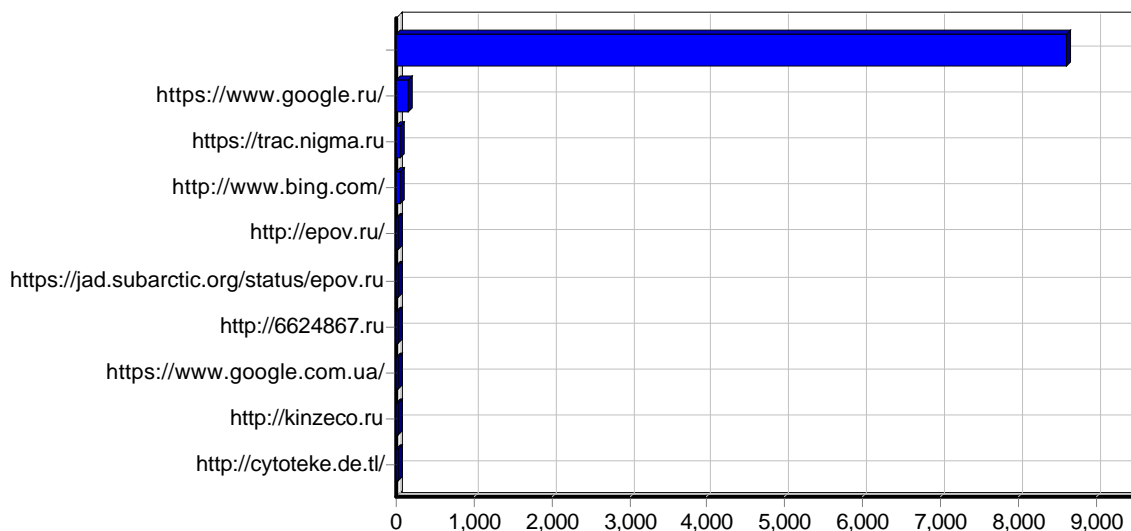

URL	
1		8,630
2	https://www.google.ru/	160
3	https://trac.nigma.ru	62
4	http://www.bing.com/	44
5	http://epov.ru/	31
6	https://jad.subarctic.org/status/epov.ru	24
7	http://6624867.ru	17
8	https://www.google.com.ua/	17
9	http://kinzeco.ru	15
10	http://cytoteke.de.tl/	14
11	http://kuppigu.webnode.com/	14
12	http://zithromaxe.es.tl/	13
13	http://search.yahoo.com/	12
14	http://vk.com/away.php	12
15	android-app://com.google.android.googlequicksearchbox	11
16	http://mirapexe.de.tl/	11