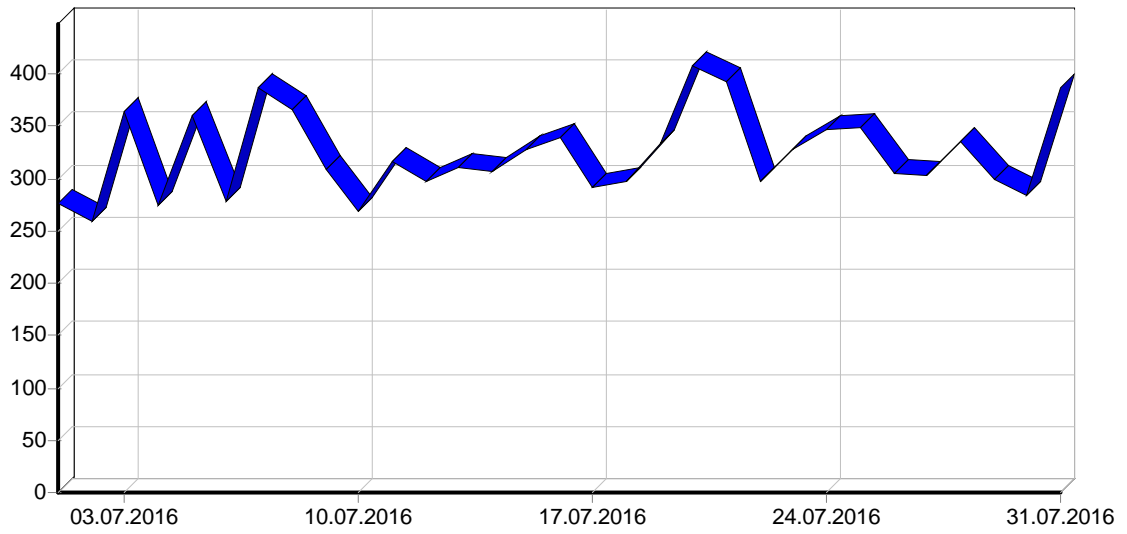

	88,210
	2,845
	8.83
	2,482
	23,688
	39,439
	1,272
	3.95
	9,993
	322
IP-	2,933
	2.32
	76.70
	27.60
	243.65

					( )
01.07.2016	1,607	514	277	11:41	40,978
02.07.2016	2,981	1,501	259	07:42	76,470
03.07.2016	2,838	1,395	363	08:59	61,364
04.07.2016	3,547	1,936	275	05:14	90,497
05.07.2016	2,980	1,415	361	06:26	102,400
06.07.2016	2,585	1,332	279	09:40	78,648
07.07.2016	4,008	1,475	387	06:44	121,155
08.07.2016	6,627	2,879	365	08:45	247,334
09.07.2016	2,952	1,090	308	08:35	54,385
10.07.2016	2,994	927	268	08:55	61,129
11.07.2016	2,475	503	316	10:50	58,307
12.07.2016	2,312	504	298	06:27	53,410
13.07.2016	2,494	1,011	311	05:09	50,099
14.07.2016	2,192	616	306	05:44	52,087
15.07.2016	2,882	690	328	05:17	76,713
16.07.2016	4,036	2,392	339	06:28	90,456
17.07.2016	1,724	369	291	10:47	52,402
18.07.2016	3,094	1,441	297	03:02	48,136
19.07.2016	2,624	1,144	334	06:08	65,860
20.07.2016	2,934	1,848	407	04:15	67,314
21.07.2016	3,763	2,428	392	04:10	134,904
22.07.2016	1,836	716	298	04:08	66,392
23.07.2016	1,715	385	328	04:29	46,185
24.07.2016	1,834	475	347	05:46	33,948
25.07.2016	3,261	1,786	348	05:31	146,871
26.07.2016	3,335	2,090	305	04:06	52,862
27.07.2016	4,058	1,556	302	05:21	96,940
28.07.2016	1,916	1,330	335	03:26	40,849
29.07.2016	2,098	868	299	03:32	60,679
30.07.2016	1,792	1,099	284	04:26	75,210
31.07.2016	2,716	1,724	386	05:53	130,821
	<b>88,210</b>	<b>39,439</b>	<b>9,993</b>	<b>06:19</b>	<b>2,434,819</b>