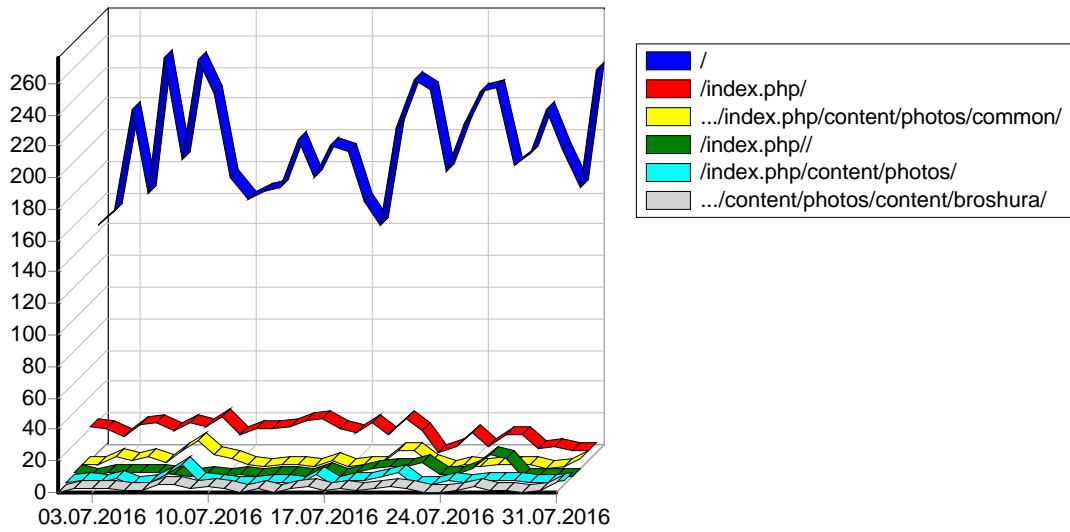

( )
1	http://www.epov.ru/	18,051	0	6,047	897,675
2	http://www.epov.ru/index.php/	5,191	0	552	49,896
3	http://www.epov.ru/index.php/content/photos/common/	1,478	0	138	11,673
4	http://www.epov.ru/index.php//	91	0	83	1,056
5	http://www.epov.ru/index.php/content/photos/	1,716	0	71	11,536
6	http://www.epov.ru/index.php/content/photos/content/broshura/	2,205	0	62	12,594
7	http://www.epov.ru/index.php/images/	2,467	0	61	19,073
8	http://www.epov.ru/index.php/content/literature/	195	0	60	5,182
9	http://www.epov.ru/index.php/content/photos/content/	1,856	0	49	11,749
10	http://www.epov.ru/index.php/content/	1,062	0	35	5,620
11	http://www.epov.ru/index.php/content/photos/common/images/	1,267	0	34	8,293
12	http://www.epov.ru/index.php/content/photos/common/common/	1,186	0	33	4,950
13	http://www.epov.ru/index.php/common/	1,531	0	32	9,970