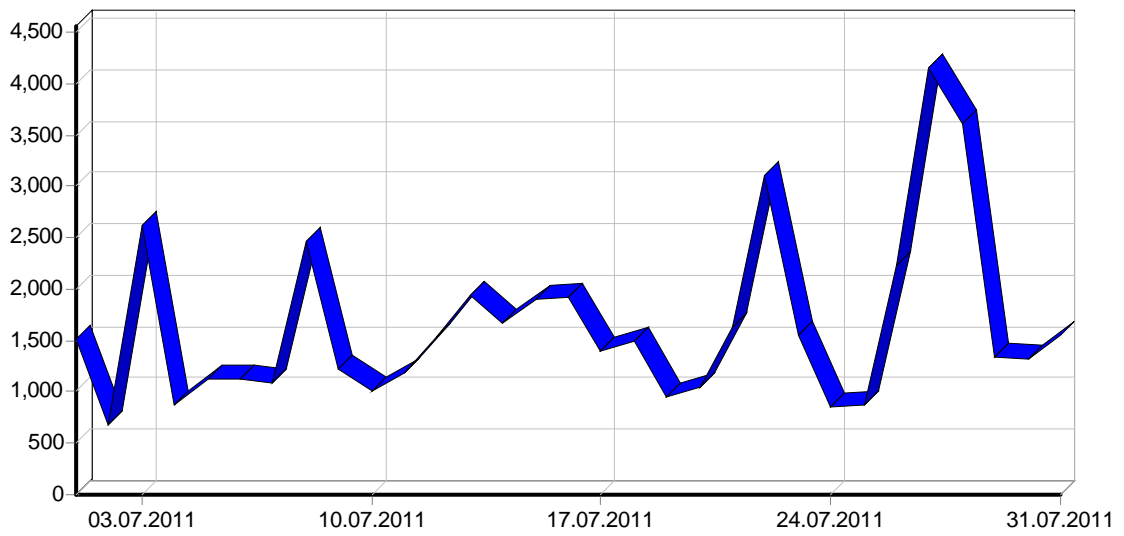

	50,924
	1,642
	9.71
	3,522
	3,006
	19,792
	638
	3.78
	5,242
	169
IP-	2,302
	1.46
	48.24
	30.07
	292.14

					()
01.07.2011	1,509	330	185	15:40	40,146
02.07.2011	688	255	167	04:46	20,857
03.07.2011	2,621	1,249	165	22:28	64,173
04.07.2011	864	348	150	08:05	21,751
05.07.2011	1,118	270	157	07:20	54,738
06.07.2011	1,117	321	189	11:38	34,340
07.07.2011	1,080	344	194	02:41	38,421
08.07.2011	2,460	1,692	195	04:12	49,845
09.07.2011	1,231	486	180	04:41	76,537
10.07.2011	1,001	222	172	12:29	70,051
11.07.2011	1,179	337	189	10:55	58,341
12.07.2011	1,528	304	186	09:07	59,465
13.07.2011	1,950	685	179	16:39	79,087
14.07.2011	1,663	365	179	09:36	54,318
15.07.2011	1,905	308	189	14:47	57,691
16.07.2011	1,924	507	148	02:47	54,660
17.07.2011	1,393	305	156	02:59	36,113
18.07.2011	1,496	405	170	05:32	40,169
19.07.2011	956	328	122	13:46	26,499
20.07.2011	1,054	244	161	04:49	26,036
21.07.2011	1,624	341	207	04:51	46,066
22.07.2011	3,107	1,251	166	15:52	157,299
23.07.2011	1,553	416	157	02:52	44,034
24.07.2011	846	308	145	13:17	19,205
25.07.2011	881	246	167	06:18	33,414
26.07.2011	2,226	484	187	05:42	61,531
27.07.2011	4,147	3,189	138	22:38	48,657
28.07.2011	3,602	3,066	167	07:00	40,682
29.07.2011	1,338	401	163	14:23	37,890
30.07.2011	1,317	501	166	14:36	32,406
31.07.2011	1,546	284	146	11:46	46,980
	50,924	19,792	5,242	09:41	1,531,417