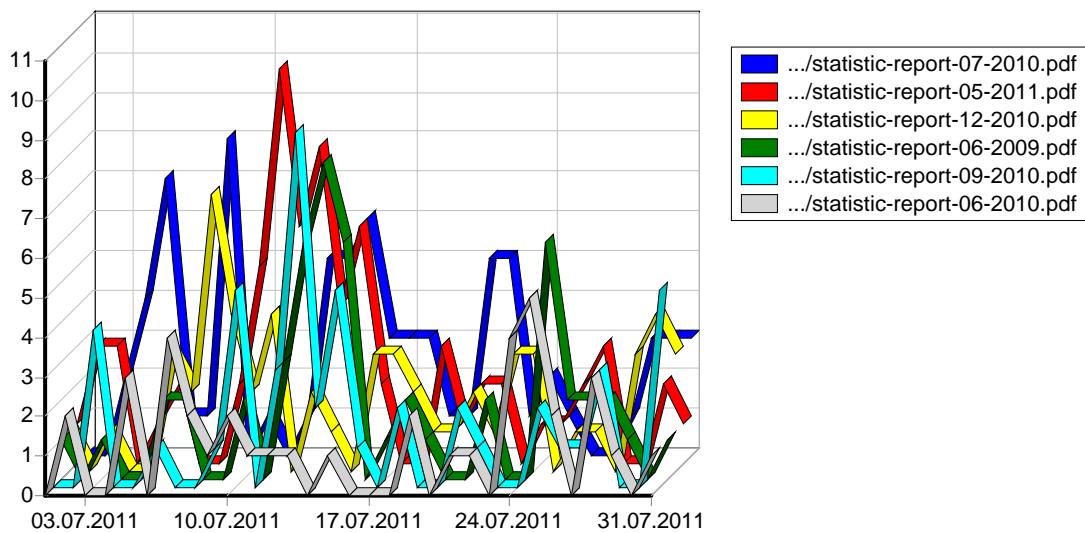

14	http://www.epov.ru/admin/common/header.html	8	0	6	1
15	http://www.epov.ru/content/personalities/0/	7	0	3	0
16	http://www.epov.ru/content/	3	0	3	0
17	http://www.epov.ru/	204	0	2	2,226
18	http://www.epov.ru/content/personalities/	1	0	1	0
19	http://www.epov.ru/content/personalities/10sm/	1	0	1	0
20	http://www.epov.ruhttp://www.epov.ru/	3	0	1	503
21	http://www.epov.ru/content/personalities/10vn/	1	0	1	0
22	http://www.epov.ru/	2	0	1	16
23	http://www.epov.ru//	2	0	1	18
24	http://www.epov.ru/./././	1	0	1	11
25	http://www.epov.ru/././	271	0	1	3,384
26	http://www.epov.ru/./././	23	0	1	296
		19,334	0	-	593,437