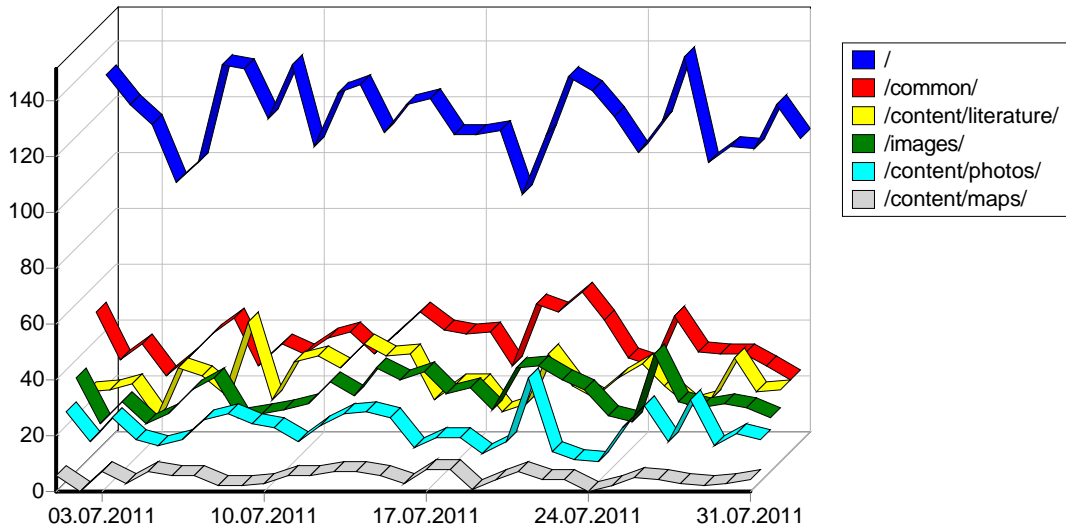

983	41	-	353,104

					( )
1	http://www.epov.ru/	18,601	0	3,597	559,865
2	http://www.epov.ru/common/	4,779	0	1,233	5,864
3	http://www.epov.ru/content/literature/	1,859	42	911	431,419
4	http://www.epov.ru/images/	7,770	7	839	53,125
5	http://www.epov.ru/content/photos/	12,135	67	562	378,628
6	http://www.epov.ru/content/maps/	690	0	136	40,379
7	http://www.epov.ru/content/personalities/vetvi/	287	0	132	5,011
8	http://www.epov.ru/content/personalities/10vs/	192	0	108	5,175
9	http://www.epov.ru/content/personalities/vetvi-yasash/	97	0	73	1,258
10	http://www.epov.ru/content/personalities/10vi/	114	0	49	2,859
11	http://www.epov.ru/content/personalities/10vn/	82	0	43	1,781
12	http://www.epov.ru/content/personalities/10vp/	65	0	36	1,552
13	http://www.epov.ru/content/personalities/6/	39	0	31	693