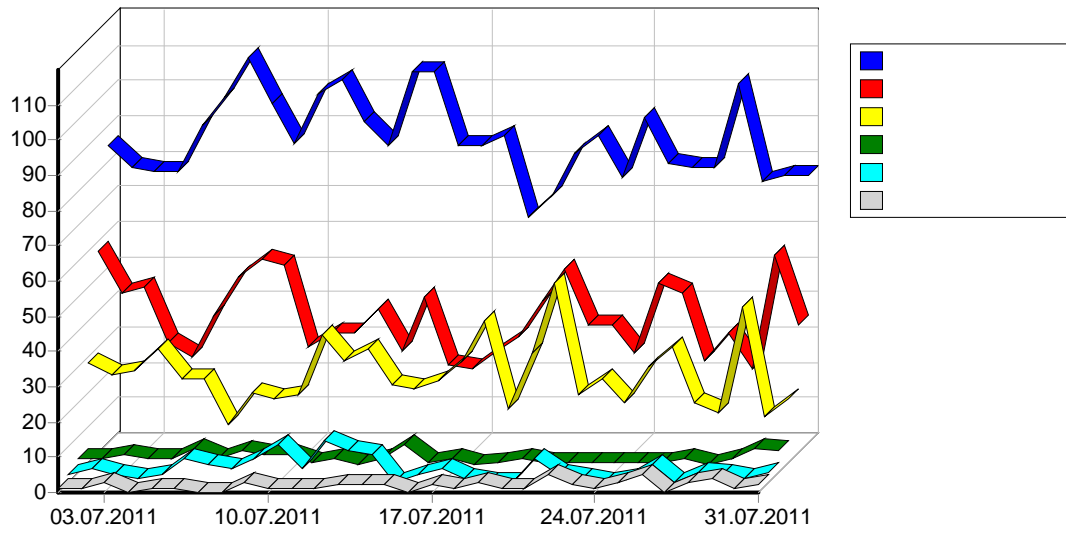

%	( )
1		27,696	2,669	50.92%	718,441
2		4,516	1,190	22.70%	161,171
3		11,718	782	14.92%	347,227
4		892	126	2.40%	21,906
5		319	110	2.10%	6,687
6		702	53	1.01%	27,300
7		56	48	0.92%	1,451
8		898	42	0.80%	23,370
9		524	35	0.67%	30,434
10		827	35	0.67%	103,038
11		453	24	0.46%	14,758
12		25	11	0.21%	1,456
13		154	10	0.19%	6,058
14		18	9	0.17%	1,334