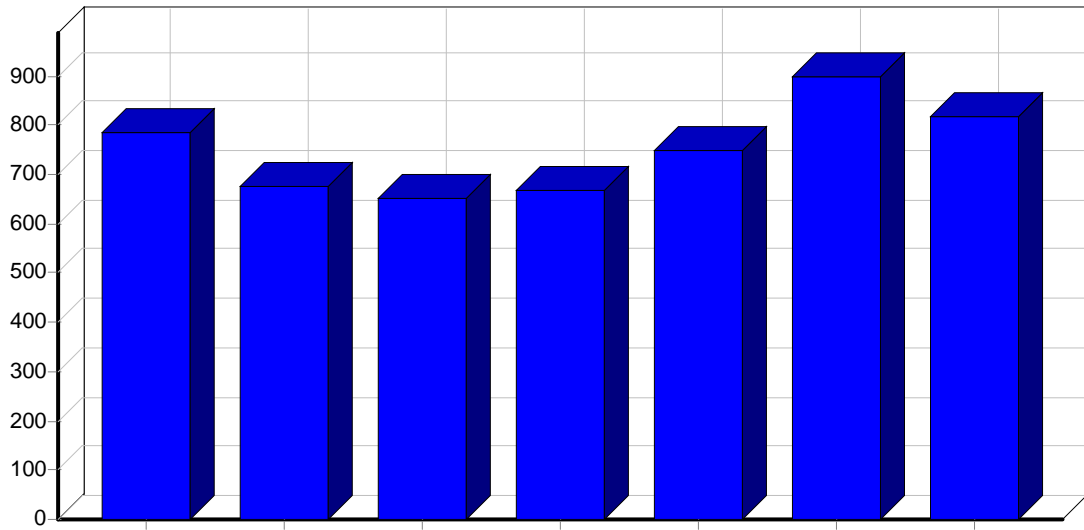

( )
	7,407	784	236,525
	4,420	676	153,677
	5,828	652	202,234
	8,268	667	188,122
	7,969	747	179,488
	10,319	898	342,872
	6,713	818	228,496
	50,924	5,242	1,531,417