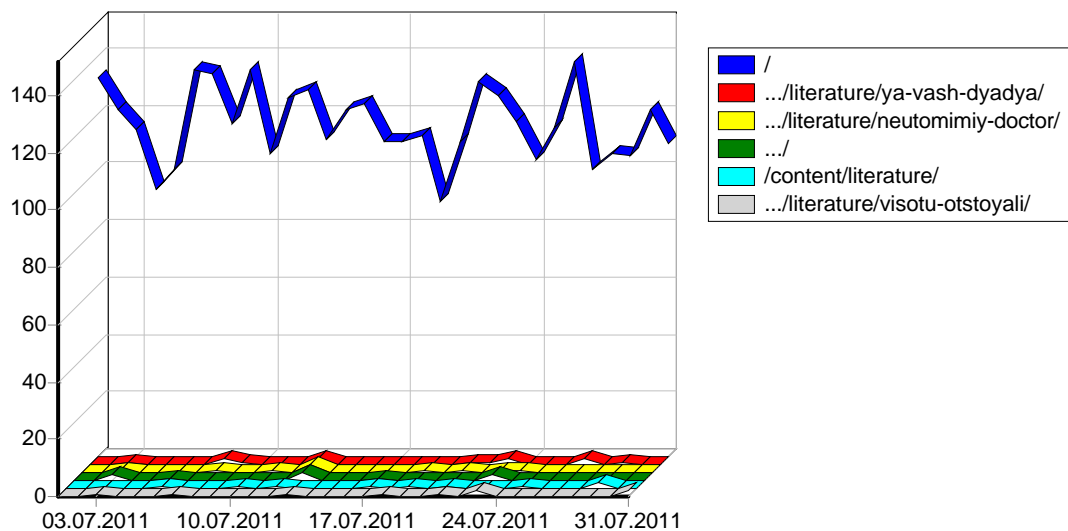

( )
1	http://www.epov.ru/	18,600	0	3,597	559,854
2	http://www.epov.ru/content/literature/ya-vash-dyadya/	13	0	13	282
3	http://www.epov.ru/content/literature/neutomimiy-doctor/	10	0	10	353
4	http://www.epov.ru/content/literature/rodoslovnaya-korennih-zabaykaltsev/	10	0	9	162
5	http://www.epov.ru/content/literature/	21	0	9	2
6	http://www.epov.ru/content/literature/visotu-otstoyali/	9	0	9	203
7	http://www.epov.ru/content/literature/selskiy-vrach/	10	0	9	185
8	http://www.epov.ru/content/literature/dolina-konduya/	8	0	8	264
9	http://www.epov.ru/admin/toc.php	10	0	6	10
10	http://www.epov.ru/content/literature/godi-ludi-sudbi/	6	0	6	112
11	http://www.epov.ru/admin/manage.php	88	0	6	25,538
12	http://www.epov.ru/admin/	14	0	6	6
13	http://www.epov.ru/admin/common/footer.html	8	0	6	1