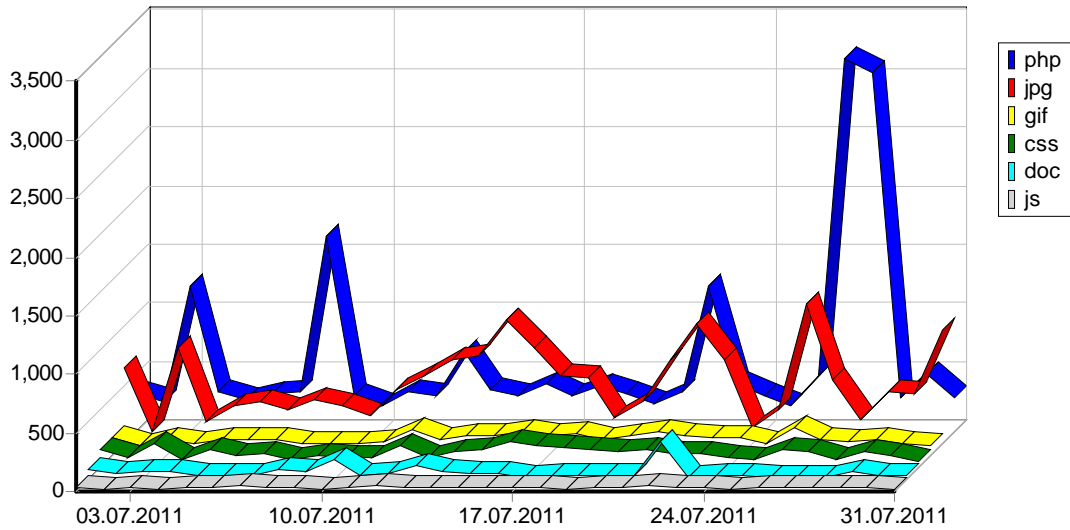

( )
1	php	19,318	0	593,435
2	jpg	16,414	74	481,377
3	gif	4,498	0	1,207
4	css	3,800	0	4,315
5	doc	1,849	1	95,514
6	js	1,036	0	1,569
7	pdf	983	41	353,104
8	html	16	0	2
9		3	0	33
10	ru	1	0	11
		47,918	116	1,530,572