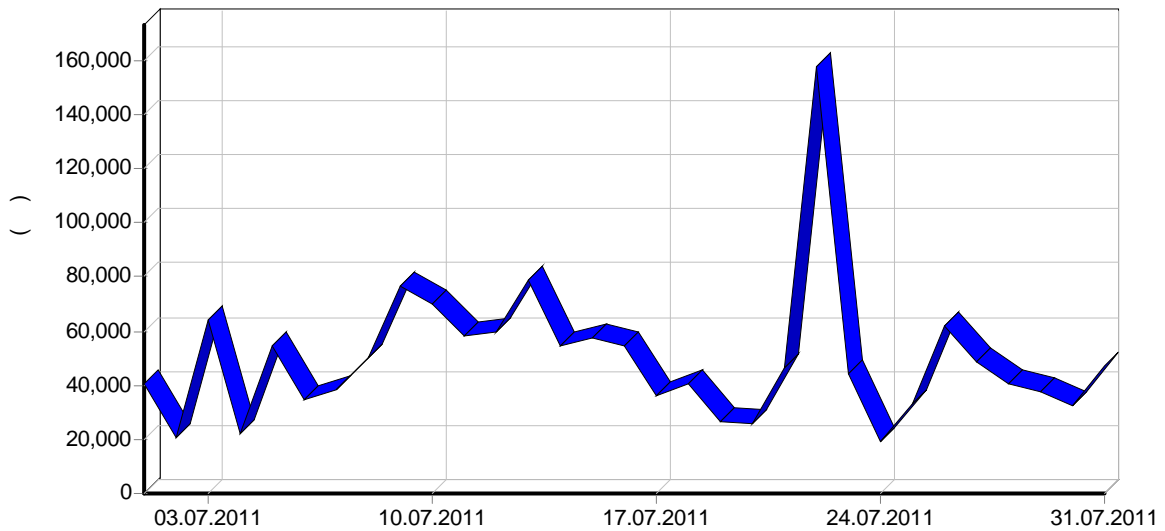

	50,924
	1,642
	9.71
	3,522
	3,006
	19,792
	638
	3.78
	5,242
	169
IP-	2,302
	1.46
	48.24
	30.07
	292.14

					()
01.07.2011	1,509	330	185	15:40	40,146
02.07.2011	688	255	167	04:46	20,857
03.07.2011	2,621	1,249	165	22:28	64,173
04.07.2011	864	348	150	08:05	21,751
05.07.2011	1,118	270	157	07:20	54,738
06.07.2011	1,117	321	189	11:38	34,340
07.07.2011	1,080	344	194	02:41	38,421
08.07.2011	2,460	1,692	195	04:12	49,845
09.07.2011	1,231	486	180	04:41	76,537
10.07.2011	1,001	222	172	12:29	70,051
11.07.2011	1,179	337	189	10:55	58,341
12.07.2011	1,528	304	186	09:07	59,465
13.07.2011	1,950	685	179	16:39	79,087
14.07.2011	1,663	365	179	09:36	54,318
15.07.2011	1,905	308	189	14:47	57,691
16.07.2011	1,924	507	148	02:47	54,660
17.07.2011	1,393	305	156	02:59	36,113
18.07.2011	1,496	405	170	05:32	40,169
19.07.2011	956	328	122	13:46	26,499
20.07.2011	1,054	244	161	04:49	26,036
21.07.2011	1,624	341	207	04:51	46,066
22.07.2011	3,107	1,251	166	15:52	157,299
23.07.2011	1,553	416	157	02:52	44,034
24.07.2011	846	308	145	13:17	19,205
25.07.2011	881	246	167	06:18	33,414
26.07.2011	2,226	484	187	05:42	61,531
27.07.2011	4,147	3,189	138	22:38	48,657
28.07.2011	3,602	3,066	167	07:00	40,682
29.07.2011	1,338	401	163	14:23	37,890
30.07.2011	1,317	501	166	14:36	32,406
31.07.2011	1,546	284	146	11:46	46,980
	50,924	19,792	5,242	09:41	1,531,417