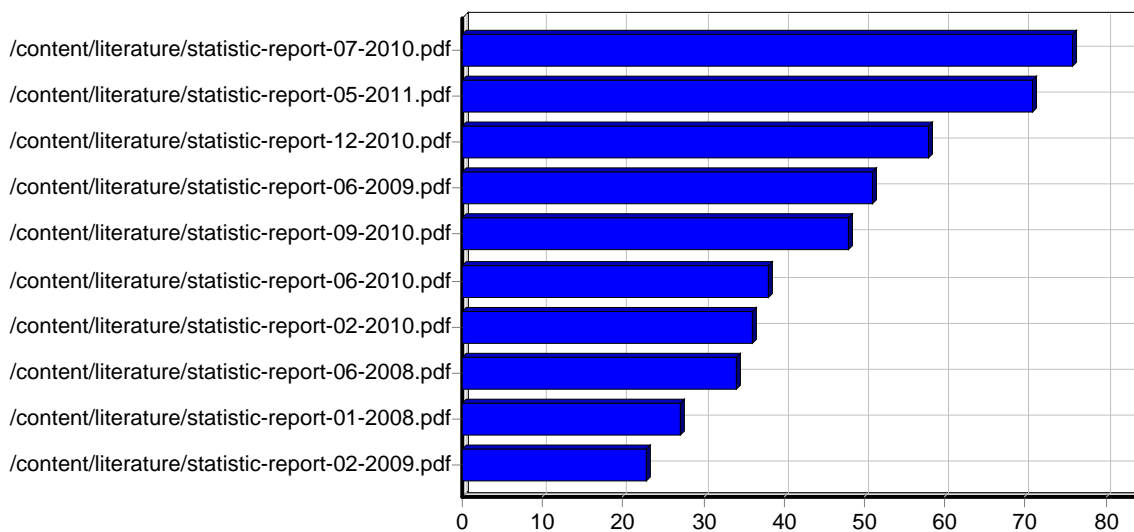

14	http://www.epov.ru/admin/common/header.html	8	0	6	1
15	http://www.epov.ru/content/personalities/0/	7	0	3	0
16	http://www.epov.ru/content/	3	0	3	0
17	http://www.epov.ru/	204	0	2	2,226
18	http://www.epov.ru/content/personalities/	1	0	1	0
19	http://www.epov.ru/content/personalities/10sm/	1	0	1	0
20	http://www.epov.ruhttp://www.epov.ru/	3	0	1	503
21	http://www.epov.ru/content/personalities/10vn/	1	0	1	0
22	http://www.epov.ru/	2	0	1	16
23	http://www.epov.ru//	2	0	1	18
24	http://www.epov.ru/./././	1	0	1	11
25	http://www.epov.ru/././	271	0	1	3,384
26	http://www.epov.ru/./././	23	0	1	296
		19,334	0	-	593,437