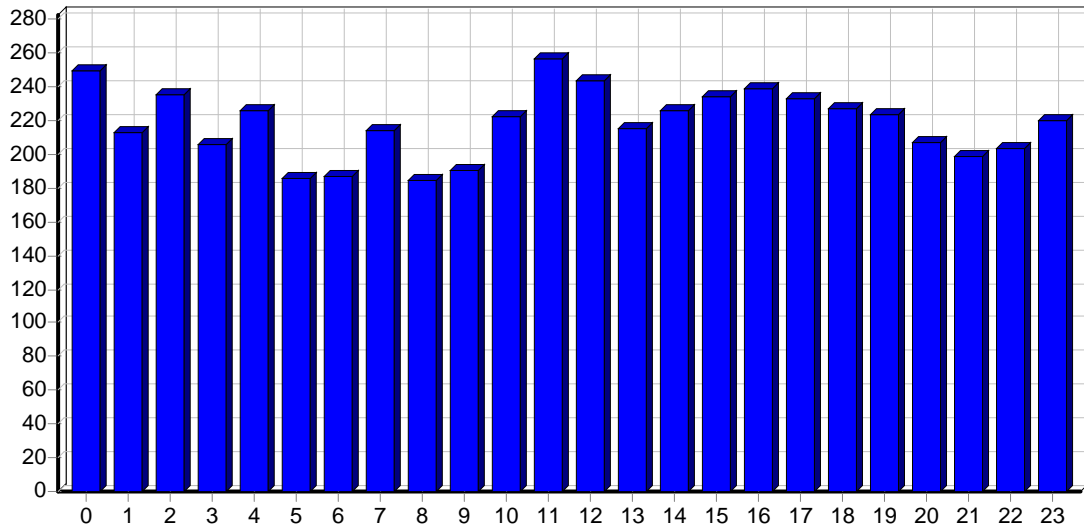

	50,924
	1,642
	9.71
	3,522
	3,006
	19,792
	638
	3.78
	5,242
	169
IP-	2,302
	1.46
	48.24
	30.07
	292.14

					()
01.07.2011	1,509	330	185	15:40	40,146
02.07.2011	688	255	167	04:46	20,857
03.07.2011	2,621	1,249	165	22:28	64,173
04.07.2011	864	348	150	08:05	21,751
05.07.2011	1,118	270	157	07:20	54,738
06.07.2011	1,117	321	189	11:38	34,340
07.07.2011	1,080	344	194	02:41	38,421
08.07.2011	2,460	1,692	195	04:12	49,845
09.07.2011	1,231	486	180	04:41	76,537
10.07.2011	1,001	222	172	12:29	70,051
11.07.2011	1,179	337	189	10:55	58,341
12.07.2011	1,528	304	186	09:07	59,465
13.07.2011	1,950	685	179	16:39	79,087
14.07.2011	1,663	365	179	09:36	54,318
15.07.2011	1,905	308	189	14:47	57,691
16.07.2011	1,924	507	148	02:47	54,660
17.07.2011	1,393	305	156	02:59	36,113
18.07.2011	1,496	405	170	05:32	40,169
19.07.2011	956	328	122	13:46	26,499
20.07.2011	1,054	244	161	04:49	26,036
21.07.2011	1,624	341	207	04:51	46,066
22.07.2011	3,107	1,251	166	15:52	157,299
23.07.2011	1,553	416	157	02:52	44,034
24.07.2011	846	308	145	13:17	19,205
25.07.2011	881	246	167	06:18	33,414
26.07.2011	2,226	484	187	05:42	61,531
27.07.2011	4,147	3,189	138	22:38	48,657
28.07.2011	3,602	3,066	167	07:00	40,682
29.07.2011	1,338	401	163	14:23	37,890
30.07.2011	1,317	501	166	14:36	32,406
31.07.2011	1,546	284	146	11:46	46,980
	50,924	19,792	5,242	09:41	1,531,417