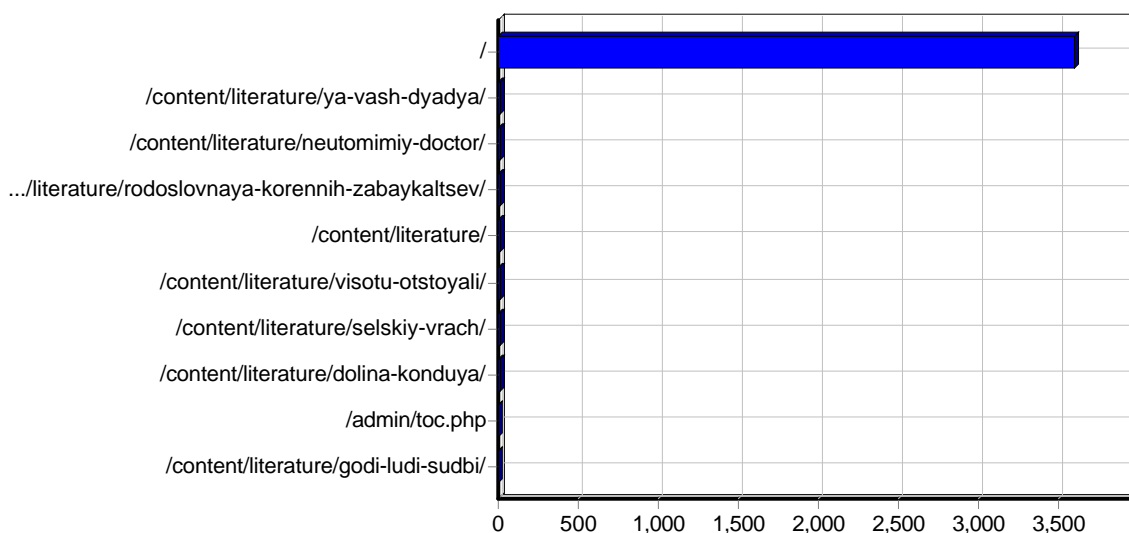

( )
1	http://www.epov.ru/	18,600	0	3,597	559,854
2	http://www.epov.ru/content/literature/ya-vash-dyadya/	13	0	13	282
3	http://www.epov.ru/content/literature/neutomimiy-doctor/	10	0	10	353
4	http://www.epov.ru/content/literature/rodoslovnaya-korennih-zabaykaltsev/	10	0	9	162
5	http://www.epov.ru/content/literature/	21	0	9	2
6	http://www.epov.ru/content/literature/visotu-otstoyali/	9	0	9	203
7	http://www.epov.ru/content/literature/selskiy-vrach/	10	0	9	185
8	http://www.epov.ru/content/literature/dolina-konduya/	8	0	8	264
9	http://www.epov.ru/admin/toc.php	10	0	6	10
10	http://www.epov.ru/content/literature/godi-ludi-sudbi/	6	0	6	112
11	http://www.epov.ru/admin/manage.php	88	0	6	25,538
12	http://www.epov.ru/admin/	14	0	6	6
13	http://www.epov.ru/admin/common/footer.html	8	0	6	1