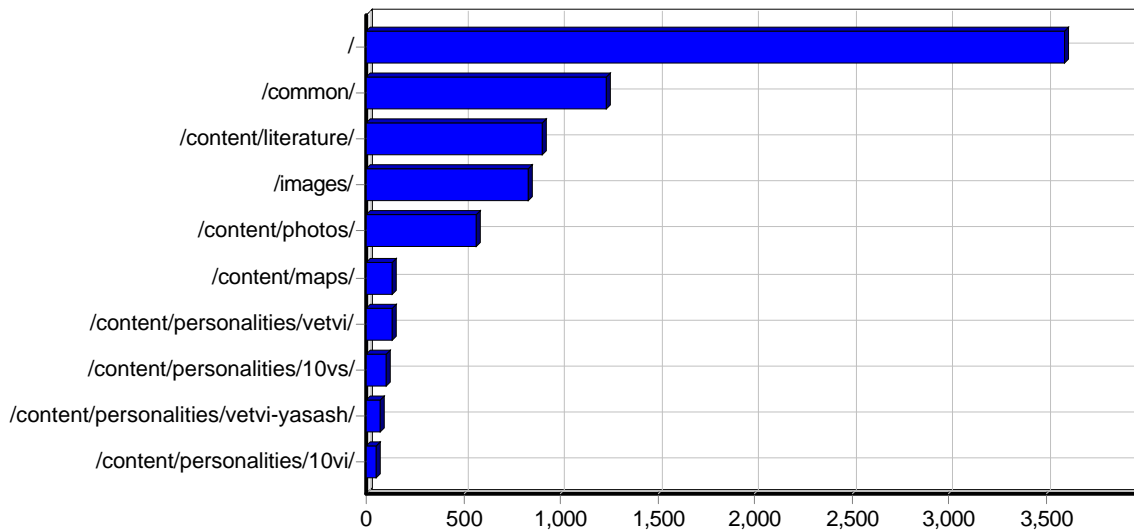

983	41	-	353,104

					( )
1	http://www.epov.ru/	18,601	0	3,597	559,865
2	http://www.epov.ru/common/	4,779	0	1,233	5,864
3	http://www.epov.ru/content/literature/	1,859	42	911	431,419
4	http://www.epov.ru/images/	7,770	7	839	53,125
5	http://www.epov.ru/content/photos/	12,135	67	562	378,628
6	http://www.epov.ru/content/maps/	690	0	136	40,379
7	http://www.epov.ru/content/personalities/vetvi/	287	0	132	5,011
8	http://www.epov.ru/content/personalities/10vs/	192	0	108	5,175
9	http://www.epov.ru/content/personalities/vetvi-yasash/	97	0	73	1,258
10	http://www.epov.ru/content/personalities/10vi/	114	0	49	2,859
11	http://www.epov.ru/content/personalities/10vn/	82	0	43	1,781
12	http://www.epov.ru/content/personalities/10vp/	65	0	36	1,552
13	http://www.epov.ru/content/personalities/6/	39	0	31	693