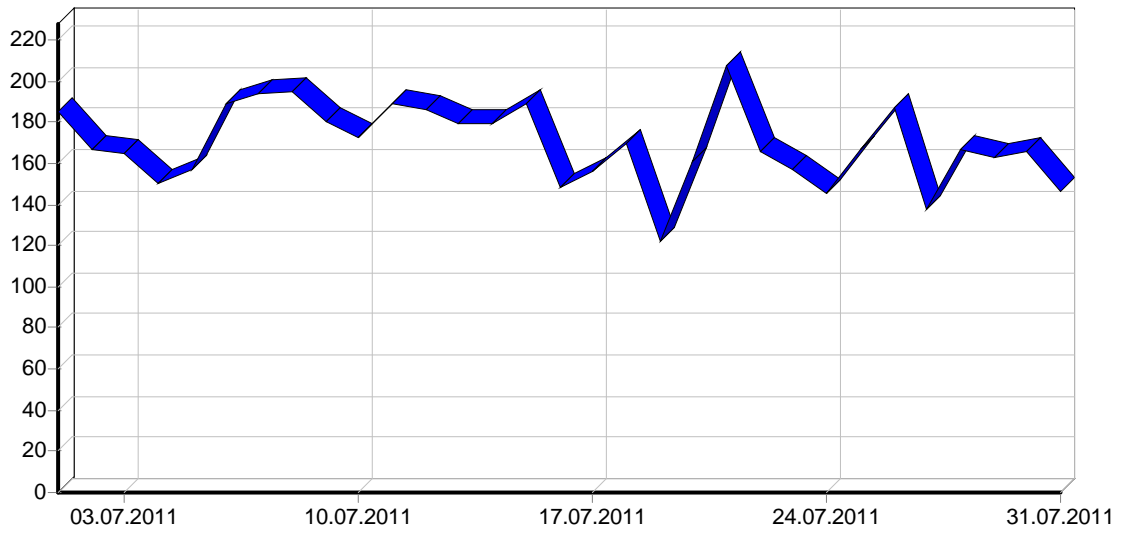

	50,924
	1,642
	9.71
	3,522
	3,006
	19,792
	638
	3.78
	5,242
	169
IP-	2,302
	1.46
	48.24
	30.07
	292.14

					()
01.07.2011	1,509	330	185	15:40	40,146
02.07.2011	688	255	167	04:46	20,857
03.07.2011	2,621	1,249	165	22:28	64,173
04.07.2011	864	348	150	08:05	21,751
05.07.2011	1,118	270	157	07:20	54,738
06.07.2011	1,117	321	189	11:38	34,340
07.07.2011	1,080	344	194	02:41	38,421
08.07.2011	2,460	1,692	195	04:12	49,845
09.07.2011	1,231	486	180	04:41	76,537
10.07.2011	1,001	222	172	12:29	70,051
11.07.2011	1,179	337	189	10:55	58,341
12.07.2011	1,528	304	186	09:07	59,465
13.07.2011	1,950	685	179	16:39	79,087
14.07.2011	1,663	365	179	09:36	54,318
15.07.2011	1,905	308	189	14:47	57,691
16.07.2011	1,924	507	148	02:47	54,660
17.07.2011	1,393	305	156	02:59	36,113
18.07.2011	1,496	405	170	05:32	40,169
19.07.2011	956	328	122	13:46	26,499
20.07.2011	1,054	244	161	04:49	26,036
21.07.2011	1,624	341	207	04:51	46,066
22.07.2011	3,107	1,251	166	15:52	157,299
23.07.2011	1,553	416	157	02:52	44,034
24.07.2011	846	308	145	13:17	19,205
25.07.2011	881	246	167	06:18	33,414
26.07.2011	2,226	484	187	05:42	61,531
27.07.2011	4,147	3,189	138	22:38	48,657
28.07.2011	3,602	3,066	167	07:00	40,682
29.07.2011	1,338	401	163	14:23	37,890
30.07.2011	1,317	501	166	14:36	32,406
31.07.2011	1,546	284	146	11:46	46,980
	50,924	19,792	5,242	09:41	1,531,417