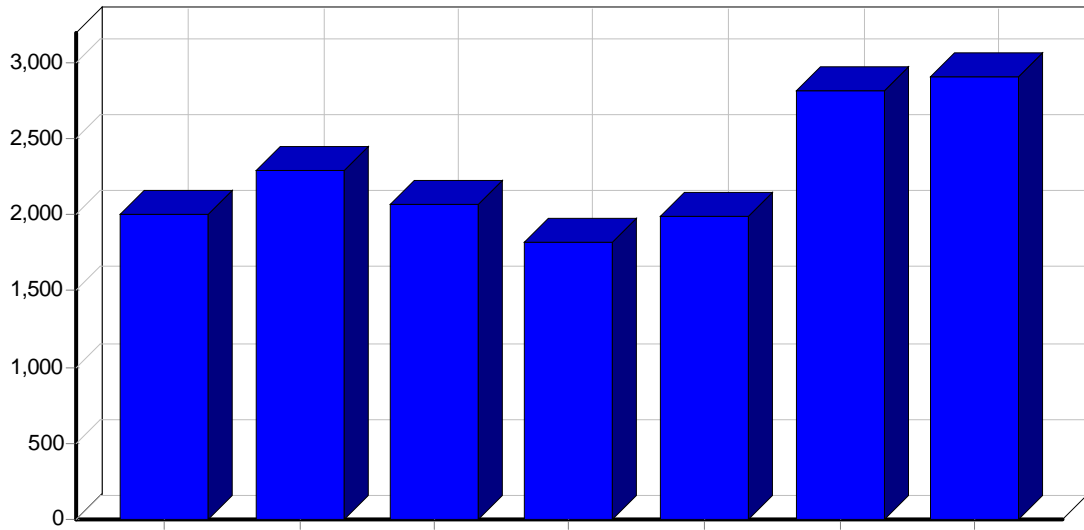

( )
	11,048	2,007	242,225
	11,817	2,289	273,026
	12,490	2,063	226,310
	12,685	1,812	240,857
	11,668	1,993	243,223
	14,063	2,818	352,536
	22,370	2,901	451,958
	96,141	15,883	2,030,139