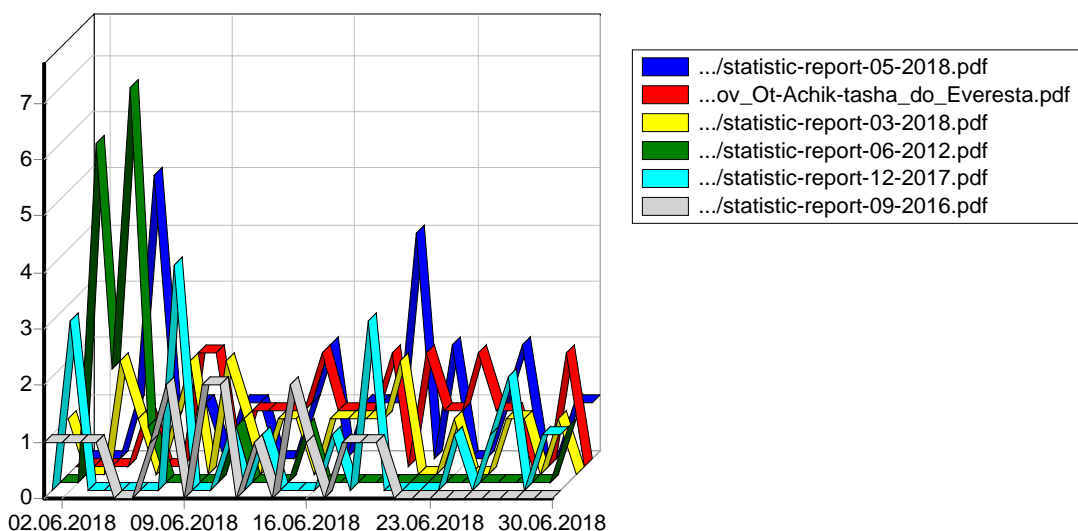

( )
1	http://www.epov.ru/content/literature/statistic-report-05-2018.pdf	33	1	28	5,230
2	http://www.epov.ru/content/literature/VEpov_Ot-Achik-tasha_do_Everesta.pdf	26	0	26	53,049
3	http://www.epov.ru/content/literature/statistic-report-03-2018.pdf	23	1	22	3,471
4	http://www.epov.ru/content/literature/statistic-report-06-2012.pdf	19	0	19	3,025
5	http://www.epov.ru/content/literature/statistic-report-12-2017.pdf	21	0	19	2,998
6	http://www.epov.ru/content/literature/statistic-report-09-2016.pdf	18	0	18	2,919
7	http://www.epov.ru/content/literature/galkin-paper-japan.pdf	26	5	16	6,781
8	http://www.epov.ru/content/literature/statistic-report-04-2018.pdf	16	1	15	2,449
9	http://www.epov.ru/content/literature/statistic-report-09-2010.pdf	16	0	15	2,547
10	http://www.epov.ru/content/literature/statistic-report-03-2015.pdf	15	0	15	2,324
11	http://www.epov.ru/content/literature/statistic-report-01-2018.pdf	18	2	14	2,498
12	http://www.epov.ru/content/literature/statistic-report-09-2007.pdf	14	0	13	2,079
13	http://www.epov.ru/content/literature/statistic-report-02-2012.pdf	12	0	12	1,859
14	http://www.epov.ru/content/literature/statistic-report-05-2012.pdf	12	0	12	1,814
15	http://www.epov.ru/content/literature/statistic-report-04-2010.pdf	11	0	11	1,592