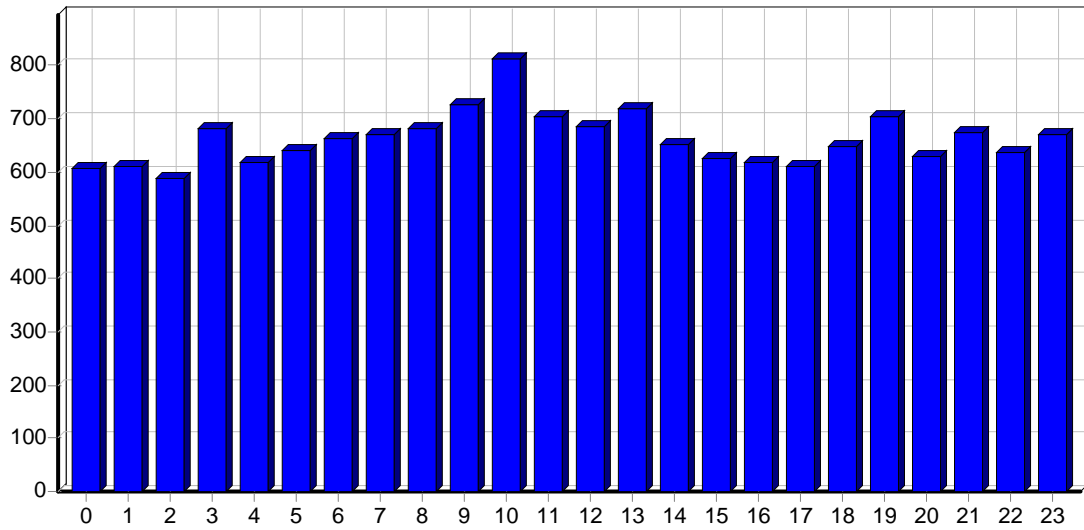

	96,141
	3,204
	6.05
	1,301
	32,694
	38,844
	1,294
	2.45
	15,883
	529
IP-	3,579
	1.94
	66.09
	21.12
	127.82

					()
01.06.2018	2,025	959	439	27:05	67,254
02.06.2018	2,831	1,020	432	09:44	78,866
03.06.2018	1,919	964	440	04:54	43,243
04.06.2018	2,589	1,221	438	03:02	66,206
05.06.2018	2,919	1,713	433	10:36	58,220
06.06.2018	4,132	2,453	446	21:41	70,207
07.06.2018	3,955	1,545	788	09:13	60,873
08.06.2018	3,754	1,588	754	03:25	94,636
09.06.2018	3,932	1,548	1,072	05:33	95,772
10.06.2018	5,858	1,674	687	06:23	85,930
11.06.2018	3,067	1,142	646	12:10	71,594
12.06.2018	3,839	2,290	546	04:28	66,434
13.06.2018	2,580	923	487	07:02	76,272
14.06.2018	2,461	1,002	465	04:35	72,215
15.06.2018	2,192	1,100	616	10:17	65,762
16.06.2018	2,339	936	413	06:57	46,409
17.06.2018	1,905	935	456	10:08	49,371
18.06.2018	2,513	1,283	455	13:01	49,985
19.06.2018	2,497	1,369	438	16:18	43,611
20.06.2018	3,197	2,464	398	07:41	52,588
21.06.2018	2,156	1,192	340	01:25	60,459
22.06.2018	2,580	837	476	04:37	64,921
23.06.2018	9,297	2,745	589	13:58	176,725
24.06.2018	1,366	849	424	01:37	63,678
25.06.2018	3,648	1,135	750	21:28	85,239
26.06.2018	3,235	826	646	05:21	58,045
27.06.2018	2,776	556	481	05:36	41,789
28.06.2018	3,096	774	400	07:40	49,675
29.06.2018	3,512	651	533	06:01	59,961
30.06.2018	3,971	1,150	395	06:59	54,183
	96,141	38,844	15,883	08:59	2,030,139