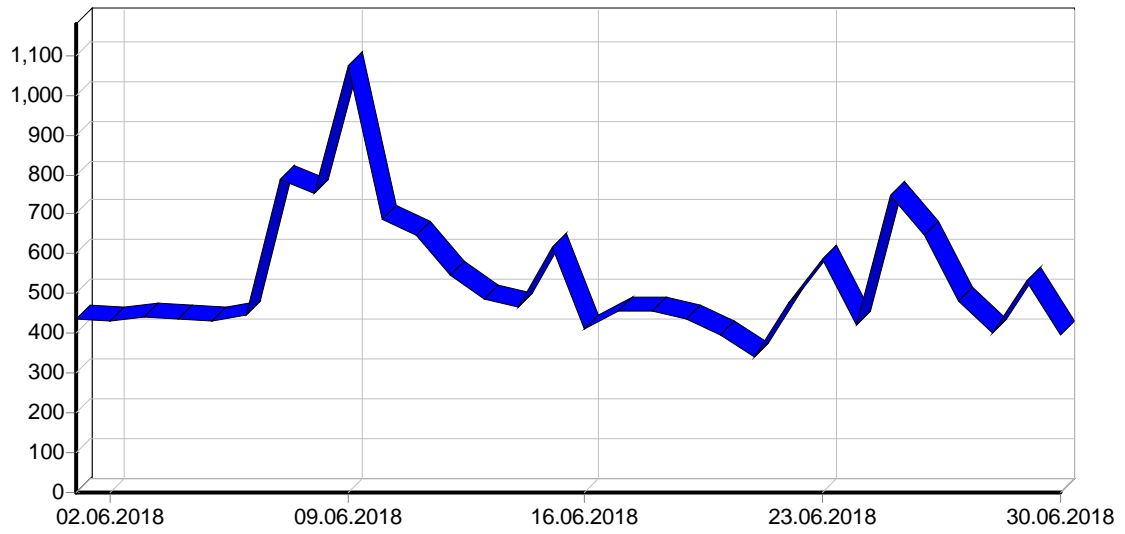

	96,141
	3,204
	6.05
	1,301
	32,694
	38,844
	1,294
	2.45
	15,883
	529
IP-	3,579
	1.94
	66.09
	21.12
	127.82

					()
01.06.2018	2,025	959	439	27:05	67,254
02.06.2018	2,831	1,020	432	09:44	78,866
03.06.2018	1,919	964	440	04:54	43,243
04.06.2018	2,589	1,221	438	03:02	66,206
05.06.2018	2,919	1,713	433	10:36	58,220
06.06.2018	4,132	2,453	446	21:41	70,207
07.06.2018	3,955	1,545	788	09:13	60,873
08.06.2018	3,754	1,588	754	03:25	94,636
09.06.2018	3,932	1,548	1,072	05:33	95,772
10.06.2018	5,858	1,674	687	06:23	85,930
11.06.2018	3,067	1,142	646	12:10	71,594
12.06.2018	3,839	2,290	546	04:28	66,434
13.06.2018	2,580	923	487	07:02	76,272
14.06.2018	2,461	1,002	465	04:35	72,215
15.06.2018	2,192	1,100	616	10:17	65,762
16.06.2018	2,339	936	413	06:57	46,409
17.06.2018	1,905	935	456	10:08	49,371
18.06.2018	2,513	1,283	455	13:01	49,985
19.06.2018	2,497	1,369	438	16:18	43,611
20.06.2018	3,197	2,464	398	07:41	52,588
21.06.2018	2,156	1,192	340	01:25	60,459
22.06.2018	2,580	837	476	04:37	64,921
23.06.2018	9,297	2,745	589	13:58	176,725
24.06.2018	1,366	849	424	01:37	63,678
25.06.2018	3,648	1,135	750	21:28	85,239
26.06.2018	3,235	826	646	05:21	58,045
27.06.2018	2,776	556	481	05:36	41,789
28.06.2018	3,096	774	400	07:40	49,675
29.06.2018	3,512	651	533	06:01	59,961
30.06.2018	3,971	1,150	395	06:59	54,183
	96,141	38,844	15,883	08:59	2,030,139