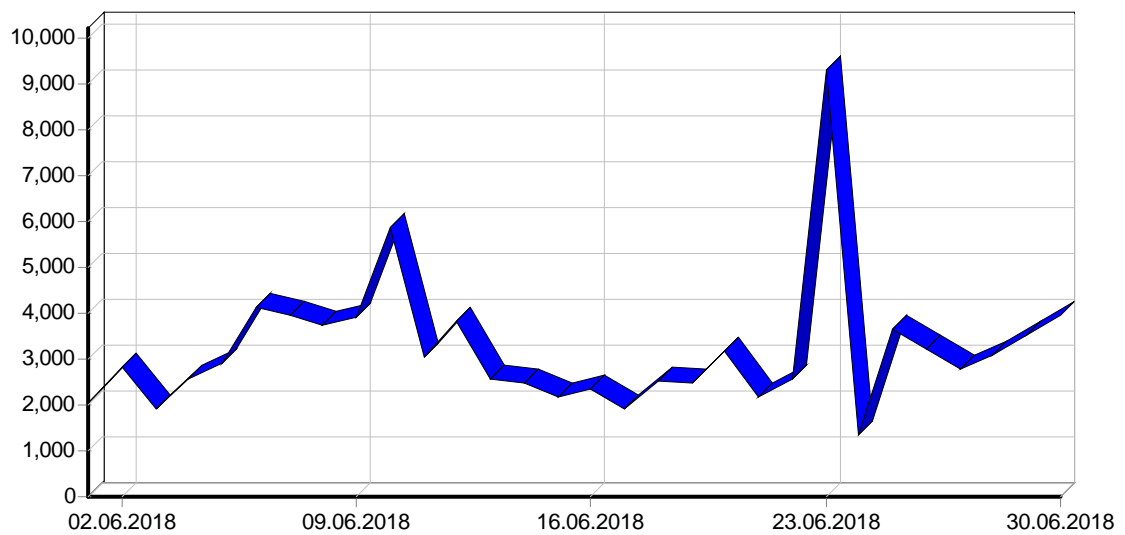

	96,141
	3,204
	6.05
	1,301
	32,694
	38,844
	1,294
	2.45
	15,883
	529
IP-	3,579
	1.94
	66.09
	21.12
	127.82

					()
01.06.2018	2,025	959	439	27:05	67,254
02.06.2018	2,831	1,020	432	09:44	78,866
03.06.2018	1,919	964	440	04:54	43,243
04.06.2018	2,589	1,221	438	03:02	66,206
05.06.2018	2,919	1,713	433	10:36	58,220
06.06.2018	4,132	2,453	446	21:41	70,207
07.06.2018	3,955	1,545	788	09:13	60,873
08.06.2018	3,754	1,588	754	03:25	94,636
09.06.2018	3,932	1,548	1,072	05:33	95,772
10.06.2018	5,858	1,674	687	06:23	85,930
11.06.2018	3,067	1,142	646	12:10	71,594
12.06.2018	3,839	2,290	546	04:28	66,434
13.06.2018	2,580	923	487	07:02	76,272
14.06.2018	2,461	1,002	465	04:35	72,215
15.06.2018	2,192	1,100	616	10:17	65,762
16.06.2018	2,339	936	413	06:57	46,409
17.06.2018	1,905	935	456	10:08	49,371
18.06.2018	2,513	1,283	455	13:01	49,985
19.06.2018	2,497	1,369	438	16:18	43,611
20.06.2018	3,197	2,464	398	07:41	52,588
21.06.2018	2,156	1,192	340	01:25	60,459
22.06.2018	2,580	837	476	04:37	64,921
23.06.2018	9,297	2,745	589	13:58	176,725
24.06.2018	1,366	849	424	01:37	63,678
25.06.2018	3,648	1,135	750	21:28	85,239
26.06.2018	3,235	826	646	05:21	58,045
27.06.2018	2,776	556	481	05:36	41,789
28.06.2018	3,096	774	400	07:40	49,675
29.06.2018	3,512	651	533	06:01	59,961
30.06.2018	3,971	1,150	395	06:59	54,183
	96,141	38,844	15,883	08:59	2,030,139