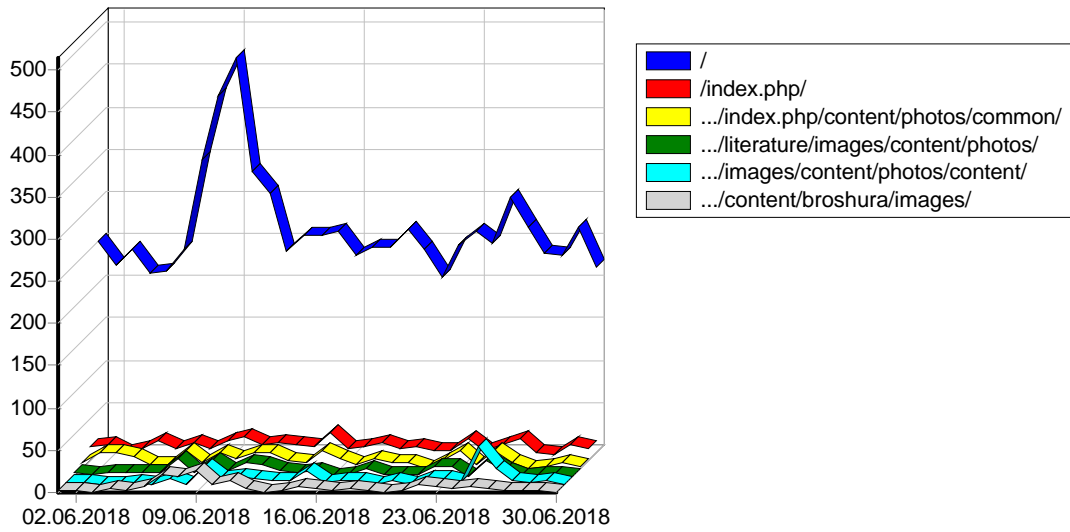

( )
1	http://www.epov.ru/	22,785	0	7,993	868,433
2	http://www.epov.ru/index.php/	1,120	0	528	26,550
3	http://www.epov.ru/index.php/content/photos/common/	641	0	313	5,929
4	http://www.epov.ru/index.php/content/literature/images/content/photos/	478	0	194	5,969
5	http://www.epov.ru/index.php/images/images/content/photos/content/	398	0	192	4,157
6	http://www.epov.ru/index.php/content/broshura/images/	265	0	180	3,666
7	http://www.epov.ru/index.php/images/images/content/broshura/	404	0	178	4,509
8	http://www.epov.ru/index.php/images/content/broshura/content/photos/	319	0	159	5,527
9	http://www.epov.ru/index.php/images/content/maps/images/images/	306	0	146	1,883
10	http://www.epov.ru/index.php/component/users/content/photos/	266	0	143	9,445
11	http://www.epov.ru/index.php/content/photos/common/content/broshu/	392	0	141	3,049
12	http://www.epov.ru/index.php/content/maps/	285	0	137	2,872
13	http://www.epov.ru/index.php/content/literature/images/images/	270	0	137	3,033