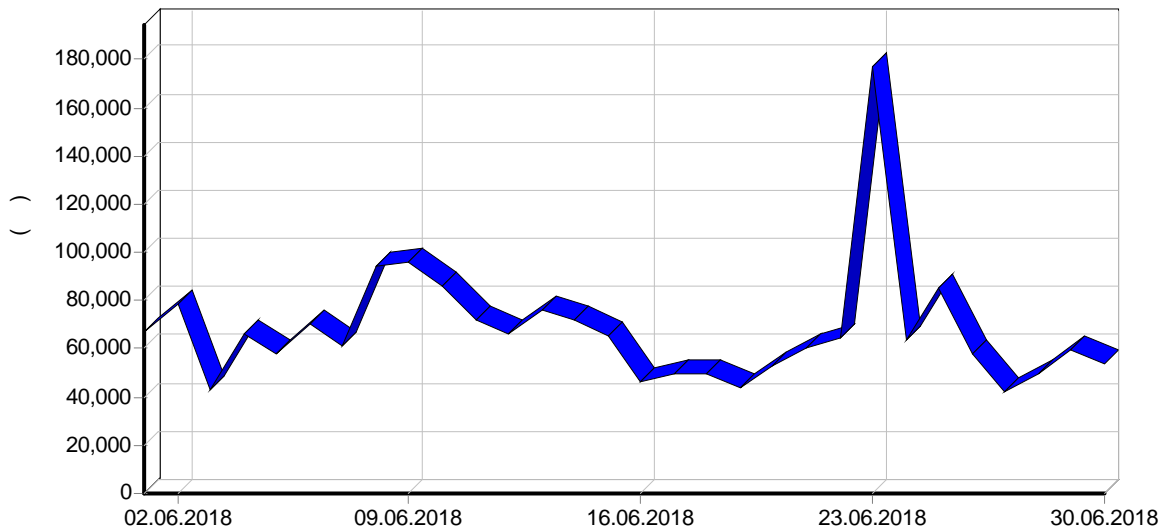

	96,141
	3,204
	6.05
	1,301
	32,694
	38,844
	1,294
	2.45
	15,883
	529
IP-	3,579
	1.94
	66.09
	21.12
	127.82

					()
01.06.2018	2,025	959	439	27:05	67,254
02.06.2018	2,831	1,020	432	09:44	78,866
03.06.2018	1,919	964	440	04:54	43,243
04.06.2018	2,589	1,221	438	03:02	66,206
05.06.2018	2,919	1,713	433	10:36	58,220
06.06.2018	4,132	2,453	446	21:41	70,207
07.06.2018	3,955	1,545	788	09:13	60,873
08.06.2018	3,754	1,588	754	03:25	94,636
09.06.2018	3,932	1,548	1,072	05:33	95,772
10.06.2018	5,858	1,674	687	06:23	85,930
11.06.2018	3,067	1,142	646	12:10	71,594
12.06.2018	3,839	2,290	546	04:28	66,434
13.06.2018	2,580	923	487	07:02	76,272
14.06.2018	2,461	1,002	465	04:35	72,215
15.06.2018	2,192	1,100	616	10:17	65,762
16.06.2018	2,339	936	413	06:57	46,409
17.06.2018	1,905	935	456	10:08	49,371
18.06.2018	2,513	1,283	455	13:01	49,985
19.06.2018	2,497	1,369	438	16:18	43,611
20.06.2018	3,197	2,464	398	07:41	52,588
21.06.2018	2,156	1,192	340	01:25	60,459
22.06.2018	2,580	837	476	04:37	64,921
23.06.2018	9,297	2,745	589	13:58	176,725
24.06.2018	1,366	849	424	01:37	63,678
25.06.2018	3,648	1,135	750	21:28	85,239
26.06.2018	3,235	826	646	05:21	58,045
27.06.2018	2,776	556	481	05:36	41,789
28.06.2018	3,096	774	400	07:40	49,675
29.06.2018	3,512	651	533	06:01	59,961
30.06.2018	3,971	1,150	395	06:59	54,183
	96,141	38,844	15,883	08:59	2,030,139