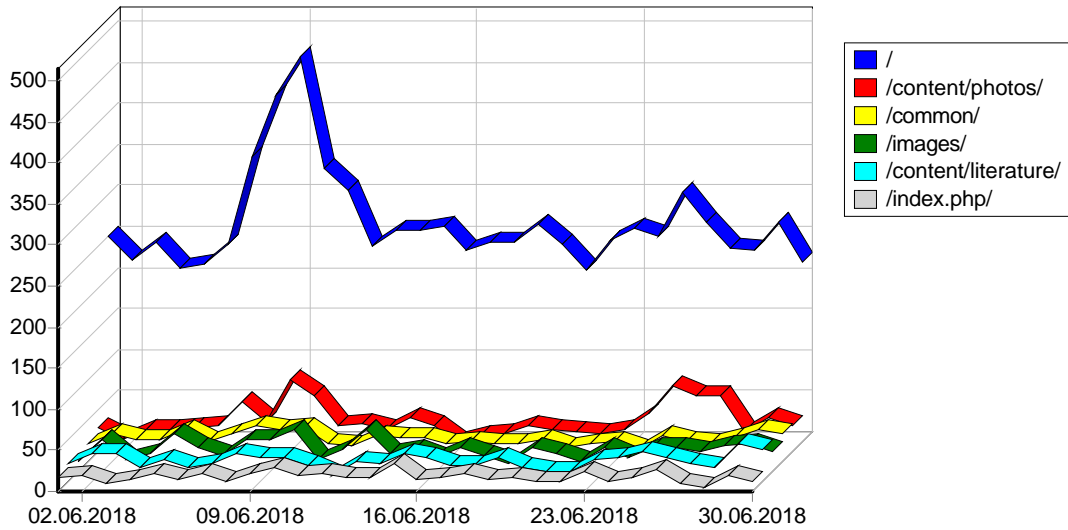

( )
1	http://www.epov.ru/	22,795	0	7,993	868,534
2	http://www.epov.ru/content/photos/	10,210	2	1,115	369,505
3	http://www.epov.ru/common/	2,928	2	836	5,372
4	http://www.epov.ru/images/	6,990	0	806	52,450
5	http://www.epov.ru/content/literature/	1,548	28	751	338,715
6	http://www.epov.ru/index.php/	1,127	0	530	26,628
7	http://www.epov.ru/index.php/content/photos/common/	653	0	321	6,060
8	http://www.epov.ru/content/personalities/vetvi/	454	0	233	11,542
9	http://www.epov.ru/index.php/content/literature/images/content/photos/	478	0	194	5,969
10	http://www.epov.ru/index.php/images/images/content/photos/content/	398	0	192	4,157
11	http://www.epov.ru/content/personalities/10vs/	204	0	181	5,444
12	http://www.epov.ru/index.php/content/broshura/images/	265	0	180	3,666
13	http://www.epov.ru/index.php/images/images/content/broshura/	404	0	178	4,509
14	http://www.epov.ru/index.php/images/content/broshura/content/photos/	319	0	159	5,527
15	http://www.epov.ru/index.php/images/content/maps/images/images/	306	0	146	1,883
16	http://www.epov.ru/index.php/component/users/content/photos/	266	0	143	9,445