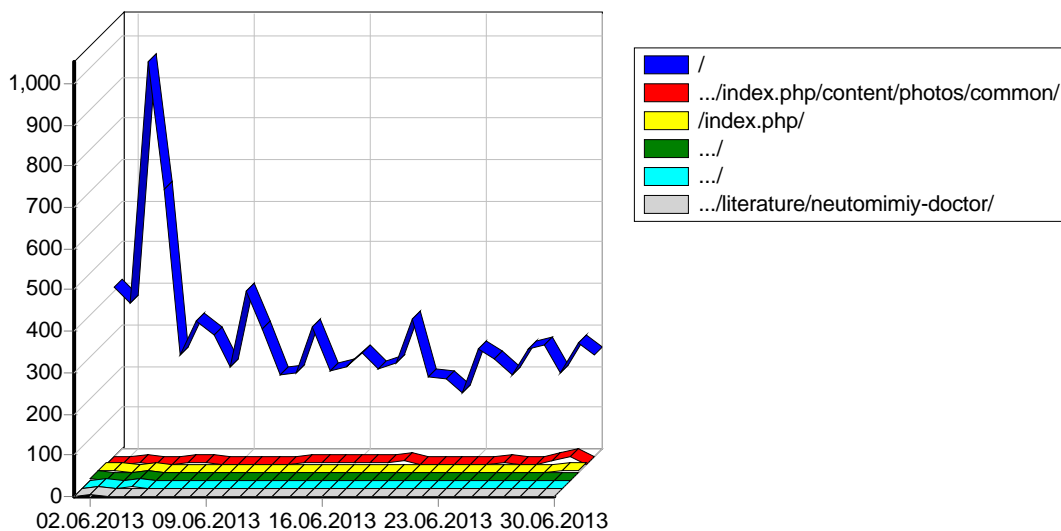

( )
1	http://www.epov.ru/	33,101	0	8,825	863,010
2	http://www.epov.ru/index.php/content/photos/common/	143	0	85	2,711
3	http://www.epov.ru/index.php/	142	0	28	2,969
4	http://www.epov.ru/content/literature/rodoslovnaya-korennih-zabaykaltsev/	27	0	24	702
5	http://www.epov.ru/content/literature/umirotvorennie-ludi-ne-lubyashie-mir/	26	0	22	712
6	http://www.epov.ru/content/literature/neutomimiy-doctor/	23	0	19	1,050
7	http://www.epov.ru/content/literature/visotu-otstoyali/	23	0	19	638
8	http://www.epov.ru/content/literature/selskiy-vrach/	23	0	19	583
9	http://www.epov.ru/content/literature/ya-vash-dyadya/	22	0	18	493
10	http://www.epov.ru/content/literature/dolina-konduya/	20	0	16	627
11	http://www.epov.ru/content/literature/godi-ludi-sudbi/	19	0	15	427
12	http://www.epov.ru/index.php/content/	26	0	14	524