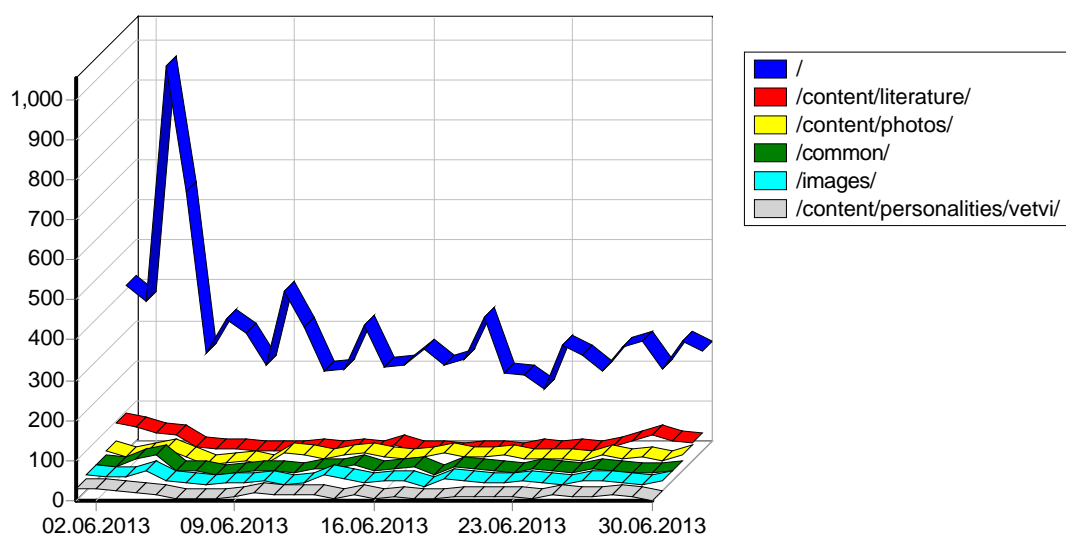

35	http://www.epov.ru/content/literature/VEpov_Ot-Achik-tasha_do_Everesta.pdf	87	75	14	15,765
36	http://www.epov.ru/content/literature/statistic-report-10-2007.pdf	17	0	14	1,672
37	http://www.epov.ru/content/literature/statistic-report-06-2012.pdf	18	0	14	2,421
38	http://www.epov.ru/content/literature/statistic-report-10-2011.pdf	17	0	14	2,011
39	http://www.epov.ru/content/literature/statistic-report-03-2012.pdf	17	0	14	2,340
40	http://www.epov.ru/content/literature/statistic-report-03-2010.pdf	17	0	14	2,153
41	http://www.epov.ru/content/literature/statistic-report-02-2008.pdf	17	0	14	2,229
42	http://www.epov.ru/content/literature/statistic-report-06-2011.pdf	16	0	13	1,647
43	http://www.epov.ru/content/literature/statistic-report-10-2010.pdf	16	0	13	1,837
44	http://www.epov.ru/content/literature/statistic-report-10-2012.pdf	18	0	13	2,041
45	http://www.epov.ru/content/literature/avvan-i-gayro.pdf	16	0	13	103,442
46	http://www.epov.ru/content/literature/statistic-report-09-2009.pdf	16	0	13	1,622
47	http://www.epov.ru/content/literature/statistic-report-04-2009.pdf	16	0	13	1,847
48	http://www.epov.ru/content/literature/teoriya-otnositelnosti.pdf	17	0	13	111,166
49	http://www.epov.ru/content/literature/statistic-report-12-2007.pdf	15	0	12	1,113
50	http://www.epov.ru/content/literature/statistic-report-05-2009.pdf	15	0	12	1,634
		1,317	112	-	545,382
		1,803	114	-	657,447