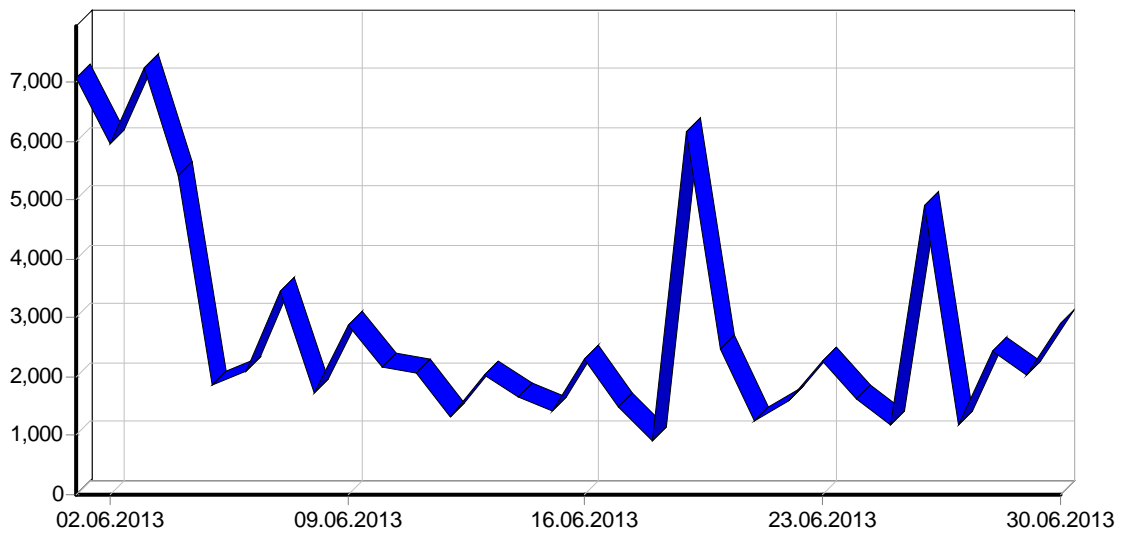

	83,142
	2,771
	7.22
	3,769
	9,280
	35,276
	1,175
	3.06
	11,512
	383
IP-	2,943
	2.46
	83.85
	30.98
	223.76

					()
01.06.2013	7,066	2,592	546	01:04:43	200,178
02.06.2013	5,964	3,075	492	07:55	278,517
03.06.2013	7,236	2,892	1,107	07:55	161,626
04.06.2013	5,424	1,728	795	07:25	179,671
05.06.2013	1,872	723	351	06:12	50,514
06.06.2013	2,103	837	403	04:23	38,942
07.06.2013	3,451	1,401	344	11:21	71,225
08.06.2013	1,717	978	287	09:59	126,343
09.06.2013	2,865	986	466	06:05	110,264
10.06.2013	2,165	696	401	03:27	59,907
11.06.2013	2,068	697	296	06:17	81,034
12.06.2013	1,307	520	283	06:00	67,945
13.06.2013	2,049	759	405	03:57	50,968
14.06.2013	1,668	525	283	04:42	56,606
15.06.2013	1,420	671	287	09:29	44,115
16.06.2013	2,319	1,070	308	09:43	48,589
17.06.2013	1,480	671	297	04:14	33,208
18.06.2013	929	453	313	03:15	20,882
19.06.2013	6,149	2,378	418	03:52	115,400
20.06.2013	2,456	1,415	270	04:17	94,909
21.06.2013	1,247	652	268	07:22	33,244
22.06.2013	1,599	736	233	08:48	47,520
23.06.2013	2,282	876	339	06:48	51,938
24.06.2013	1,636	708	316	05:14	45,267
25.06.2013	1,184	606	268	03:55	45,685
26.06.2013	4,925	2,012	355	05:57	209,781
27.06.2013	1,171	509	363	03:59	35,933
28.06.2013	2,439	1,382	321	06:57	113,582
29.06.2013	2,026	906	373	07:01	51,564
30.06.2013	2,925	1,822	324	06:48	50,550
	83,142	35,276	11,512	09:11	2,575,917