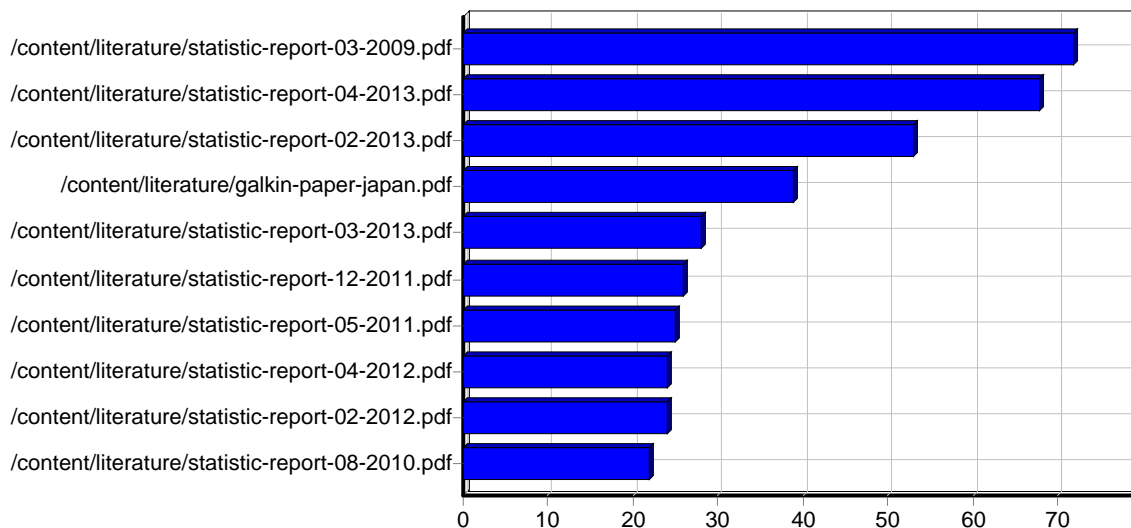

( )
1	http://www.epov.ru/content/literature/statistic-report-03-2009.pdf	75	0	72	10,533
2	http://www.epov.ru/content/literature/statistic-report-04-2013.pdf	92	2	68	11,142
3	http://www.epov.ru/content/literature/statistic-report-02-2013.pdf	63	0	53	7,934
4	http://www.epov.ru/content/literature/galkin-paper-japan.pdf	76	33	39	7,032
5	http://www.epov.ru/content/literature/statistic-report-03-2013.pdf	34	0	28	2,975
6	http://www.epov.ru/content/literature/statistic-report-12-2011.pdf	33	0	26	3,987
7	http://www.epov.ru/content/literature/statistic-report-05-2011.pdf	40	0	25	5,252
8	http://www.epov.ru/content/literature/statistic-report-04-2012.pdf	38	0	24	4,683
9	http://www.epov.ru/content/literature/statistic-report-02-2012.pdf	29	2	24	3,691
10	http://www.epov.ru/content/literature/statistic-report-08-2010.pdf	25	0	22	3,129
11	http://www.epov.ru/content/literature/statistic-report-01-2012.pdf	24	0	21	2,351
12	http://www.epov.ru/content/literature/statistic-report-08-2011.pdf	24	0	21	2,639
13	http://www.epov.ru/content/literature/statistic-report-01-2011.pdf	22	0	19	2,375
14	http://www.epov.ru/content/literature/astrahantsev-2.pdf	19	0	18	49,670
15	http://www.epov.ru/content/literature/statistic-report-11-2012.pdf	32	0	17	4,615
16	http://www.epov.ru/content/literature/statistic-report-02-2011.pdf	22	0	17	2,507
17	http://www.epov.ru/content/literature/astrahantsev-10.pdf	18	0	17	3,311
18	http://www.epov.ru/content/literature/statistic-report-07-2012.pdf	20	0	17	2,457
19	http://www.epov.ru/content/literature/statistic-report-04-2011.pdf	22	0	17	3,088
20	http://www.epov.ru/content/literature/statistic-report-07-2011.pdf	19	0	16	1,966
21	http://www.epov.ru/content/literature/statistic-report-09-2011.pdf	20	0	16	2,130
22	http://www.epov.ru/content/literature/statistic-report-04-2010.pdf	19	0	16	2,357
23	http://www.epov.ru/content/literature/statistic-report-05-2010.pdf	19	0	16	2,597
24	http://www.epov.ru/content/literature/statistic-report-07-2010.pdf	19	0	16	2,465
25	http://www.epov.ru/content/literature/statistic-report-12-2010.pdf	19	0	16	2,167
26	http://www.epov.ru/content/literature/statistic-report-08-2012.pdf	18	0	15	2,001
27	http://www.epov.ru/content/literature/astrahantsev-7.pdf	16	0	15	27,041
28	http://www.epov.ru/content/literature/statistic-report-09-2010.pdf	18	0	15	2,133
29	http://www.epov.ru/content/literature/statistic-report-09-2012.pdf	18	0	15	1,172
30	http://www.epov.ru/content/literature/statistic-report-07-2009.pdf	21	0	15	2,444
31	http://www.epov.ru/content/literature/statistic-report-01-2009.pdf	17	0	14	1,548
32	http://www.epov.ru/content/literature/epov-nk-diss.pdf	17	0	14	102,862
33	http://www.epov.ru/content/literature/statistic-report-08-2009.pdf	17	0	14	2,106