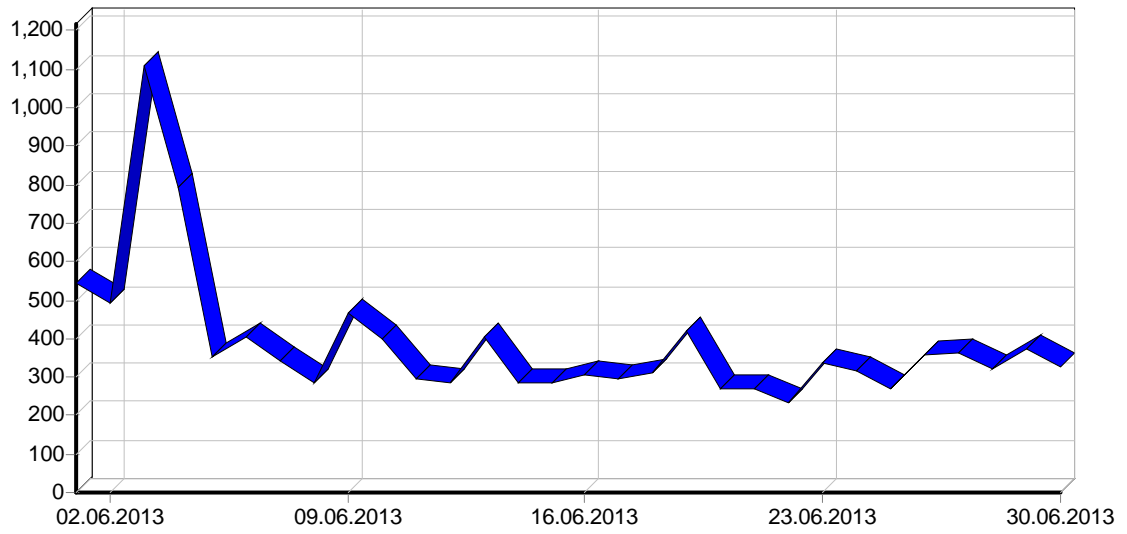

	83,142
	2,771
	7.22
	3,769
	9,280
	35,276
	1,175
	3.06
	11,512
	383
IP-	2,943
	2.46
	83.85
	30.98
	223.76

					()
01.06.2013	7,066	2,592	546	01:04:43	200,178
02.06.2013	5,964	3,075	492	07:55	278,517
03.06.2013	7,236	2,892	1,107	07:55	161,626
04.06.2013	5,424	1,728	795	07:25	179,671
05.06.2013	1,872	723	351	06:12	50,514
06.06.2013	2,103	837	403	04:23	38,942
07.06.2013	3,451	1,401	344	11:21	71,225
08.06.2013	1,717	978	287	09:59	126,343
09.06.2013	2,865	986	466	06:05	110,264
10.06.2013	2,165	696	401	03:27	59,907
11.06.2013	2,068	697	296	06:17	81,034
12.06.2013	1,307	520	283	06:00	67,945
13.06.2013	2,049	759	405	03:57	50,968
14.06.2013	1,668	525	283	04:42	56,606
15.06.2013	1,420	671	287	09:29	44,115
16.06.2013	2,319	1,070	308	09:43	48,589
17.06.2013	1,480	671	297	04:14	33,208
18.06.2013	929	453	313	03:15	20,882
19.06.2013	6,149	2,378	418	03:52	115,400
20.06.2013	2,456	1,415	270	04:17	94,909
21.06.2013	1,247	652	268	07:22	33,244
22.06.2013	1,599	736	233	08:48	47,520
23.06.2013	2,282	876	339	06:48	51,938
24.06.2013	1,636	708	316	05:14	45,267
25.06.2013	1,184	606	268	03:55	45,685
26.06.2013	4,925	2,012	355	05:57	209,781
27.06.2013	1,171	509	363	03:59	35,933
28.06.2013	2,439	1,382	321	06:57	113,582
29.06.2013	2,026	906	373	07:01	51,564
30.06.2013	2,925	1,822	324	06:48	50,550
	83,142	35,276	11,512	09:11	2,575,917