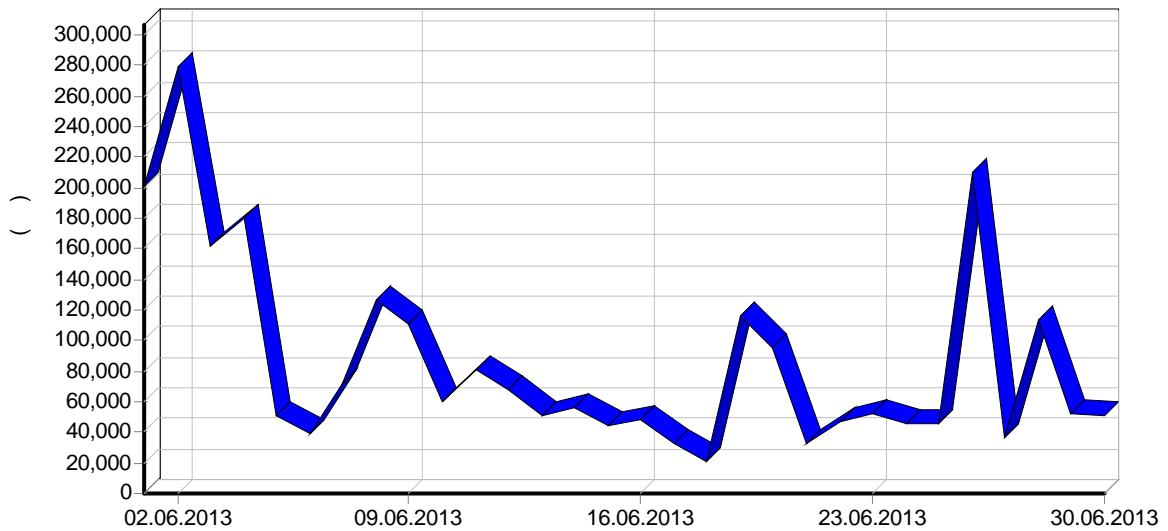

	83,142
	2,771
	7.22
	3,769
	9,280
	35,276
	1,175
	3.06
	11,512
	383
IP-	2,943
	2.46
	83.85
	30.98
	223.76

					()
01.06.2013	7,066	2,592	546	01:04:43	200,178
02.06.2013	5,964	3,075	492	07:55	278,517
03.06.2013	7,236	2,892	1,107	07:55	161,626
04.06.2013	5,424	1,728	795	07:25	179,671
05.06.2013	1,872	723	351	06:12	50,514
06.06.2013	2,103	837	403	04:23	38,942
07.06.2013	3,451	1,401	344	11:21	71,225
08.06.2013	1,717	978	287	09:59	126,343
09.06.2013	2,865	986	466	06:05	110,264
10.06.2013	2,165	696	401	03:27	59,907
11.06.2013	2,068	697	296	06:17	81,034
12.06.2013	1,307	520	283	06:00	67,945
13.06.2013	2,049	759	405	03:57	50,968
14.06.2013	1,668	525	283	04:42	56,606
15.06.2013	1,420	671	287	09:29	44,115
16.06.2013	2,319	1,070	308	09:43	48,589
17.06.2013	1,480	671	297	04:14	33,208
18.06.2013	929	453	313	03:15	20,882
19.06.2013	6,149	2,378	418	03:52	115,400
20.06.2013	2,456	1,415	270	04:17	94,909
21.06.2013	1,247	652	268	07:22	33,244
22.06.2013	1,599	736	233	08:48	47,520
23.06.2013	2,282	876	339	06:48	51,938
24.06.2013	1,636	708	316	05:14	45,267
25.06.2013	1,184	606	268	03:55	45,685
26.06.2013	4,925	2,012	355	05:57	209,781
27.06.2013	1,171	509	363	03:59	35,933
28.06.2013	2,439	1,382	321	06:57	113,582
29.06.2013	2,026	906	373	07:01	51,564
30.06.2013	2,925	1,822	324	06:48	50,550
	83,142	35,276	11,512	09:11	2,575,917