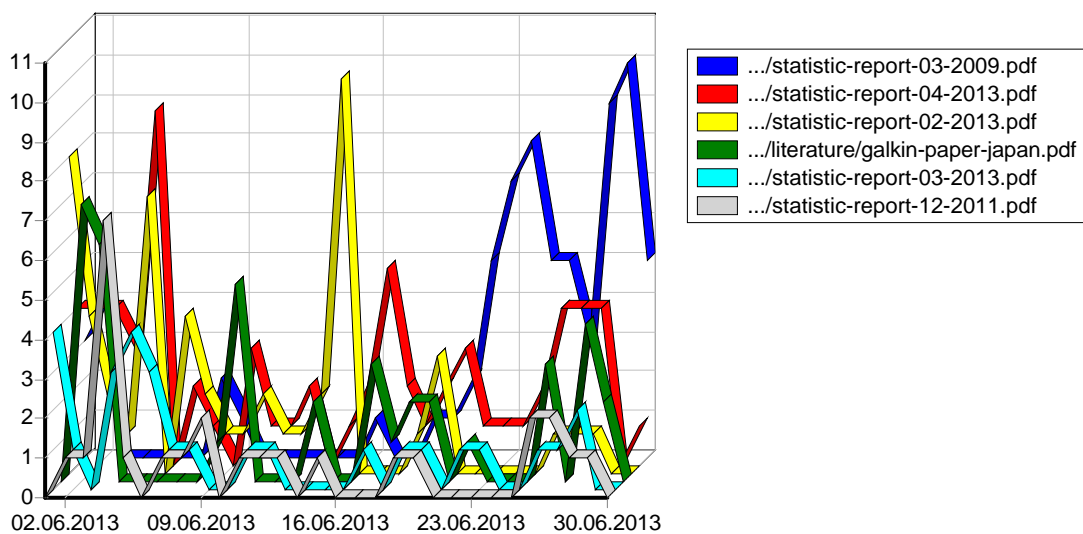

13	http://www.epov.ru/content/literature/	36	0	9	5
14	http://www.epov.ru/index.php/join/	8	0	8	3,579
15	http://www.epov.ru/index.php/content/photos/content/broshura/&/	21	0	6	4,341
16	http://www.epov.ru/	8	0	5	81
17	http://www.epov.ru/index.php/forums/member/register/	6	0	5	61
18	http://www.epov.ruhttp://www.epov.ru/	8	0	4	81
19	http://www.epov.ru/content/	6	0	4	1
20	http://www.epov.ru/admin/common/footer.html	6	0	4	1
21	http://www.epov.ru/index.php/content/photos/content/	18	0	3	2,253
22	http://www.epov.ru/admin/manage.php	25	0	3	13,201
23	http://www.epov.ru/admin/	5	0	3	2
24	http://www.epov.ru/admin/common/header.html	5	0	3	1
25	http://www.epov.ru/admin/toc.php	5	0	3	5
26	http://www.epov.ru/	4	0	2	27
27	http://www.epov.ru/index.php/content/photos/common/common/	4	0	2	1,411
28	http://www.epov.ru/	2	0	2	20
29	http://www.epov.ruhttp://epov.ru/	1	0	1	0
30	http://www.epov.ru/content/personalities/vetvi/	1	0	1	0
31	http://www.epov.ru/index.php/content/photos/common/images/	5	0	1	741
32	http://www.epov.ru/index.php/images/	2	0	1	28
		33,771	0	-	900,298