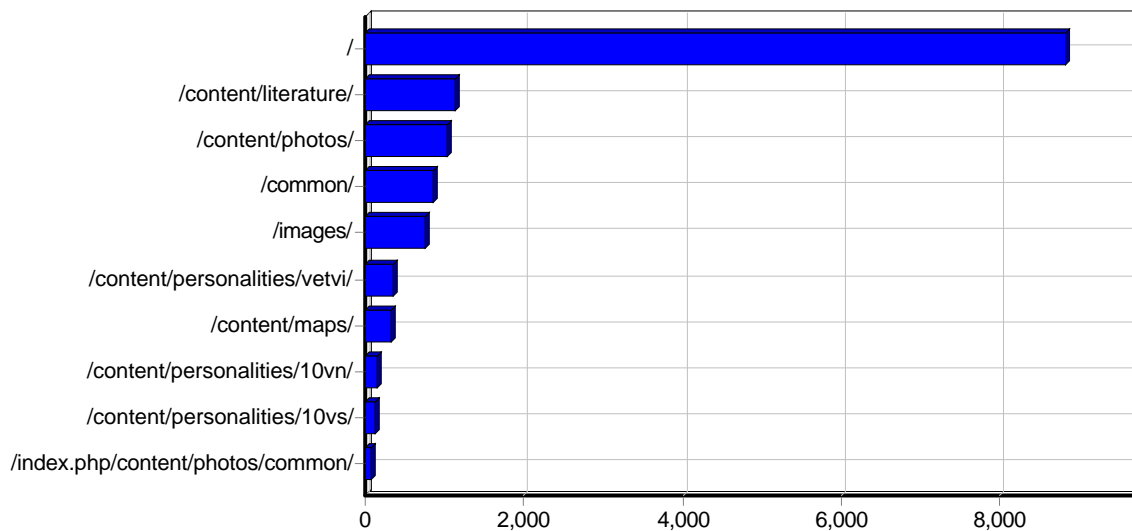

( )
1	http://www.epov.ru/	33,103	0	8,825	863,030
2	http://www.epov.ru/content/literature/	3,644	114	1,126	842,253
3	http://www.epov.ru/content/photos/	17,631	3	1,037	592,328
4	http://www.epov.ru/common/	4,218	0	865	5,680
5	http://www.epov.ru/images/	8,253	3	746	55,829
6	http://www.epov.ru/content/personalities/vetvi/	1,114	0	349	24,447
7	http://www.epov.ru/content/maps/	808	0	337	43,034
8	http://www.epov.ru/content/personalities/10vn/	442	0	144	9,222
9	http://www.epov.ru/content/personalities/10vs/	690	0	125	17,828
10	http://www.epov.ru/index.php/content/photos/common/	143	0	85	2,711
11	http://www.epov.ru/content/personalities/vetvi-yasash/	279	0	85	6,926
12	http://www.epov.ru/content/personalities/10vp/	360	0	84	8,320
13	http://www.epov.ru/content/personalities/10vi/	495	0	83	11,581
14	http://www.epov.ru/content/personalities/10sn/	286	0	80	5,989
15	http://www.epov.ru/content/broshura/	335	0	66	18,620
16	http://www.epov.ru/content/personalities/10sm/	142	0	58	3,072
17	http://www.epov.ru/content/personalities/10vm/	126	0	50	2,600
18	http://www.epov.ru/content/personalities/9vs/	143	0	33	3,007
19	http://www.epov.ru/index.php/	142	0	28	2,969
20	http://www.epov.ru/content/personalities/9sn/	113	0	28	2,125
21	http://www.epov.ru/content/personalities/9vi/	160	0	26	3,647
22	http://www.epov.ru/content/literature/rodoslovnaya-korennih-zabaykaltsev/	27	0	24	702
23	http://www.epov.ru/content/personalities/9vp/	76	0	22	1,475
24	http://www.epov.ru/content/literature/umirotvorennie-ludi-ne-lubyashie-mir/	26	0	22	712
25	http://www.epov.ru/content/personalities/5/	52	0	21	1,044
26	http://www.epov.ru/index.php/content/photos/	32	0	20	326
27	http://www.epov.ru/content/literature/neutomimiy-doctor/	23	0	19	1,050
28	http://www.epov.ru/content/literature/selskiy-vrach/	23	0	19	583
29	http://www.epov.ru/content/personalities/4/	75	0	19	1,511
30	http://www.epov.ru/content/literature/visotu-otstoyali/	23	0	19	638
31	http://www.epov.ru/content/personalities/7/	49	0	18	863
32	http://www.epov.ru/content/literature/ya-vash-dyadya/	22	0	18	493
33	http://www.epov.ru/content/personalities/6/	57	0	18	1,151