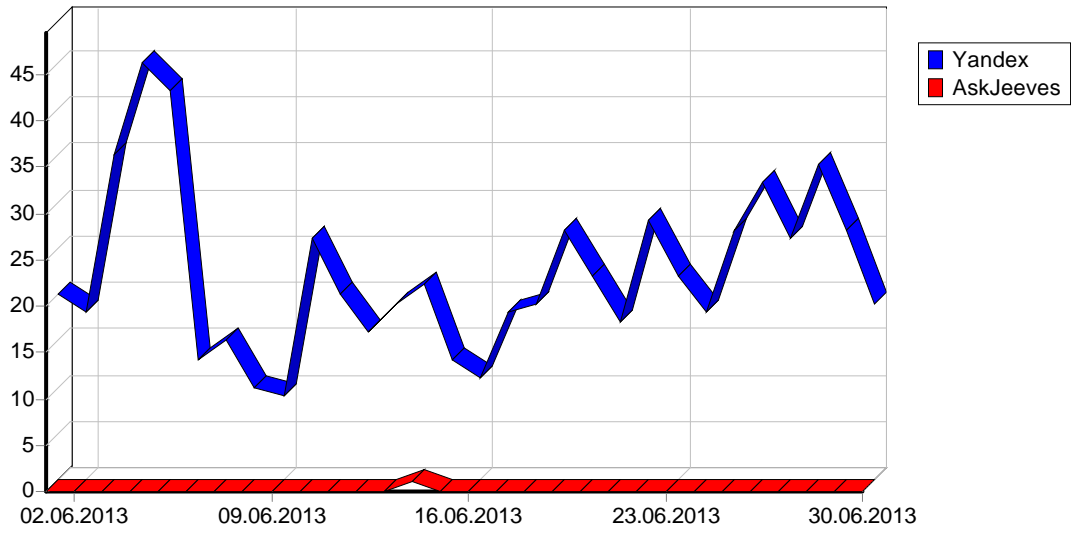

1	Yandex	669
2	AskJeeves	1
		670