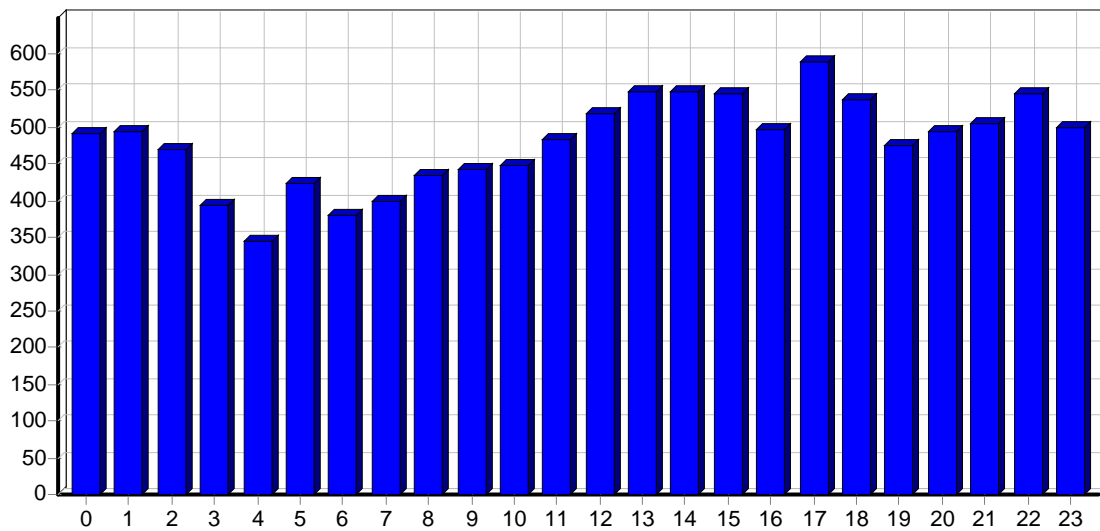

	83,142
	2,771
	7.22
	3,769
	9,280
	35,276
	1,175
	3.06
	11,512
	383
IP-	2,943
	2.46
	83.85
	30.98
	223.76

					()
01.06.2013	7,066	2,592	546	01:04:43	200,178
02.06.2013	5,964	3,075	492	07:55	278,517
03.06.2013	7,236	2,892	1,107	07:55	161,626
04.06.2013	5,424	1,728	795	07:25	179,671
05.06.2013	1,872	723	351	06:12	50,514
06.06.2013	2,103	837	403	04:23	38,942
07.06.2013	3,451	1,401	344	11:21	71,225
08.06.2013	1,717	978	287	09:59	126,343
09.06.2013	2,865	986	466	06:05	110,264
10.06.2013	2,165	696	401	03:27	59,907
11.06.2013	2,068	697	296	06:17	81,034
12.06.2013	1,307	520	283	06:00	67,945
13.06.2013	2,049	759	405	03:57	50,968
14.06.2013	1,668	525	283	04:42	56,606
15.06.2013	1,420	671	287	09:29	44,115
16.06.2013	2,319	1,070	308	09:43	48,589
17.06.2013	1,480	671	297	04:14	33,208
18.06.2013	929	453	313	03:15	20,882
19.06.2013	6,149	2,378	418	03:52	115,400
20.06.2013	2,456	1,415	270	04:17	94,909
21.06.2013	1,247	652	268	07:22	33,244
22.06.2013	1,599	736	233	08:48	47,520
23.06.2013	2,282	876	339	06:48	51,938
24.06.2013	1,636	708	316	05:14	45,267
25.06.2013	1,184	606	268	03:55	45,685
26.06.2013	4,925	2,012	355	05:57	209,781
27.06.2013	1,171	509	363	03:59	35,933
28.06.2013	2,439	1,382	321	06:57	113,582
29.06.2013	2,026	906	373	07:01	51,564
30.06.2013	2,925	1,822	324	06:48	50,550
	83,142	35,276	11,512	09:11	2,575,917