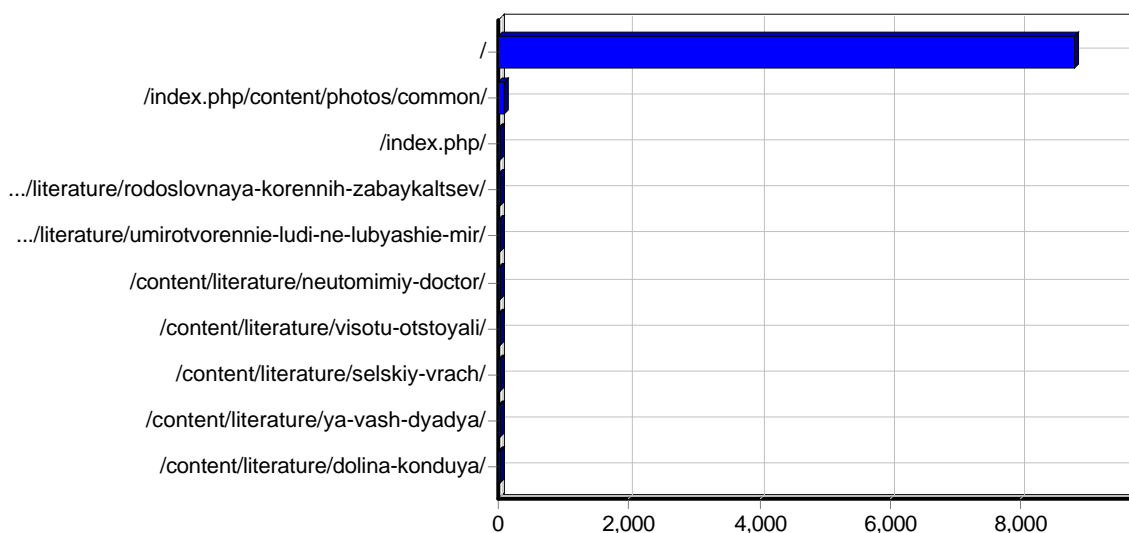

( )
1	http://www.epov.ru/	33,101	0	8,825	863,010
2	http://www.epov.ru/index.php/content/photos/common/	143	0	85	2,711
3	http://www.epov.ru/index.php/	142	0	28	2,969
4	http://www.epov.ru/content/literature/rodoslovnaya-korennih-zabaykaltsev/	27	0	24	702
5	http://www.epov.ru/content/literature/umirotvorennie-ludi-ne-lubyashie-mir/	26	0	22	712
6	http://www.epov.ru/content/literature/neutomimiy-doctor/	23	0	19	1,050
7	http://www.epov.ru/content/literature/visotu-otstoyali/	23	0	19	638
8	http://www.epov.ru/content/literature/selskiy-vrach/	23	0	19	583
9	http://www.epov.ru/content/literature/ya-vash-dyadya/	22	0	18	493
10	http://www.epov.ru/content/literature/dolina-konduya/	20	0	16	627
11	http://www.epov.ru/content/literature/godi-ludi-sudbi/	19	0	15	427
12	http://www.epov.ru/index.php/content/	26	0	14	524