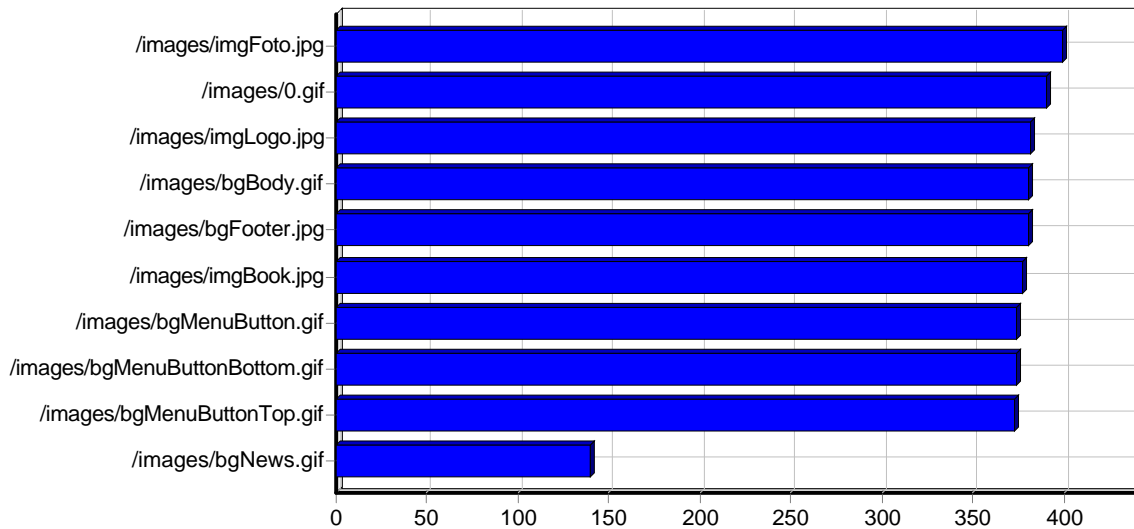

6	http://www.epov.ru/content/literature/statistic-report-10-2007.pdf	17	2	15	1,581
7	http://www.epov.ru/content/literature/statistic-report-02-2008.pdf	13	0	13	1,672
8	http://www.epov.ru/content/literature/statistic-report-11-2007.pdf	15	1	13	1,308
9	http://www.epov.ru/content/literature/statistic-report-05-2007.pdf	15	2	13	884
10	http://www.epov.ru/content/literature/statistic-report-12-2007.pdf	14	0	13	1,223
11	http://www.epov.ru/content/literature/statistic-report-07-2007.pdf	11	0	11	886
12	http://www.epov.ru/content/literature/statistic-report-05-2008.pdf	15	4	10	1,727
13	http://www.epov.ru/content/literature/statistic-report-08-2007.pdf	12	0	10	1,096
		256	33	-	24,480

					( )
1	http://www.epov.ru/images/imgFoto.jpg	603	1	399	7,859
2	http://www.epov.ru/images/0.gif	587	0	390	18
3	http://www.epov.ru/images/imgLogo.jpg	584	1	382	8,460
4	http://www.epov.ru/images/bgBody.gif	572	0	381	90
5	http://www.epov.ru/images/bgFooter.jpg	576	5	381	9,275