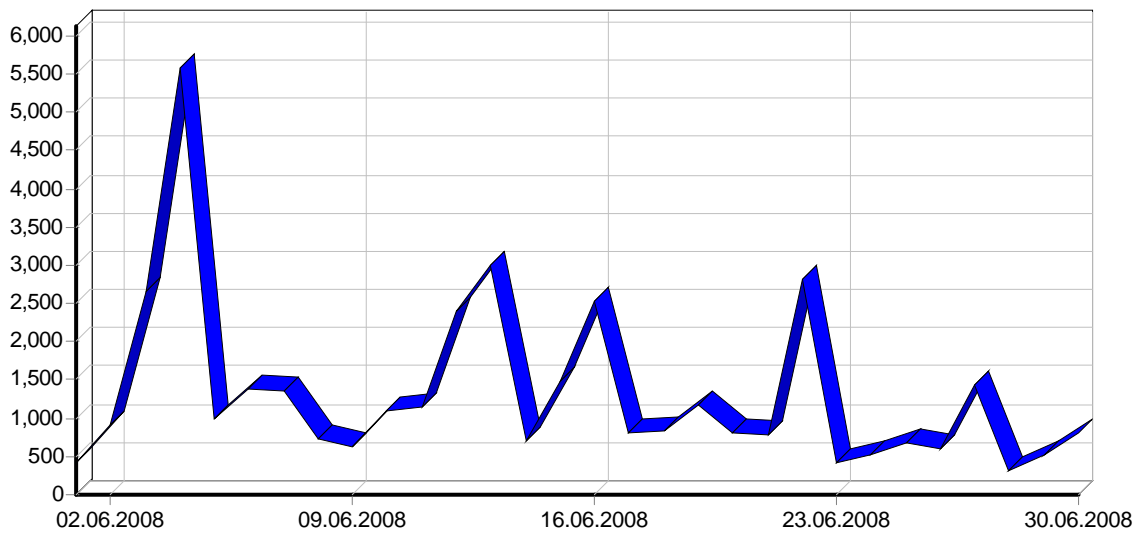

	39,554
	1,318
	15.77
	6,626
	2,773
	10,448
	348
	4.17
	2,508
	83
IP-	1,093
	648.43
	21.61
	16.79
	264.75

					()
01.06.2008	421	168	78	06:31	6,794
02.06.2008	903	280	92	07:17	13,916
03.06.2008	2,651	322	82	04:55	39,046
04.06.2008	5,570	1,031	90	03:27	98,064
05.06.2008	1,003	219	79	07:26	17,962
06.06.2008	1,374	473	85	04:36	18,897
07.06.2008	1,343	566	103	05:33	18,072
08.06.2008	719	235	73	09:07	12,229
09.06.2008	624	209	73	09:58	8,169
10.06.2008	1,108	249	93	09:46	11,035
11.06.2008	1,153	282	103	04:17	14,157
12.06.2008	2,387	702	75	13:57	39,051
13.06.2008	3,002	804	74	06:10	66,937
14.06.2008	710	197	81	05:09	9,436
15.06.2008	1,498	420	102	07:25	21,824
16.06.2008	2,529	693	107	04:55	49,307
17.06.2008	819	185	81	03:52	17,303
18.06.2008	827	255	88	03:59	16,970
19.06.2008	1,177	240	74	06:22	17,406
20.06.2008	816	264	78	05:21	10,919
21.06.2008	782	203	66	08:07	14,934
22.06.2008	2,823	855	94	05:10	51,976
23.06.2008	409	156	77	03:10	7,796
24.06.2008	527	136	86	05:45	12,185
25.06.2008	685	164	75	04:22	13,954
26.06.2008	607	124	71	06:05	10,658
27.06.2008	1,434	399	87	11:30	20,638
28.06.2008	316	105	59	07:51	5,955
29.06.2008	521	311	103	10:51	5,759
30.06.2008	816	201	79	06:07	12,627
	39,554	10,448	2,508	06:35	663,992

			()
00:00 - 00:59	1,724	103	33,658
01:00 - 01:59	1,399	67	21,823
02:00 - 02:59	1,278	101	19,509
03:00 - 03:59	1,183	80	19,852
04:00 - 04:59	400	76	4,857
05:00 - 05:59	464	79	7,679
06:00 - 06:59	1,487	97	26,608
07:00 - 07:59	1,265	101	21,072
08:00 - 08:59	3,483	87	37,930
09:00 - 09:59	1,806	111	46,033
10:00 - 10:59	1,866	113	33,026
11:00 - 11:59	803	96	10,855
12:00 - 12:59	2,657	129	49,978
13:00 - 13:59	1,811	112	34,499
14:00 - 14:59	884	127	13,838
15:00 - 15:59	1,119	109	16,110
16:00 - 16:59	1,410	117	24,994
17:00 - 17:59	2,406	120	49,217
18:00 - 18:59	1,611	128	30,108
19:00 - 19:59	1,370	112	17,947
20:00 - 20:59	1,699	125	22,087
21:00 - 21:59	2,803	114	53,138
22:00 - 22:59	2,237	112	28,567
23:00 - 23:59	2,389	92	40,593
	39,554	2,508	663,992