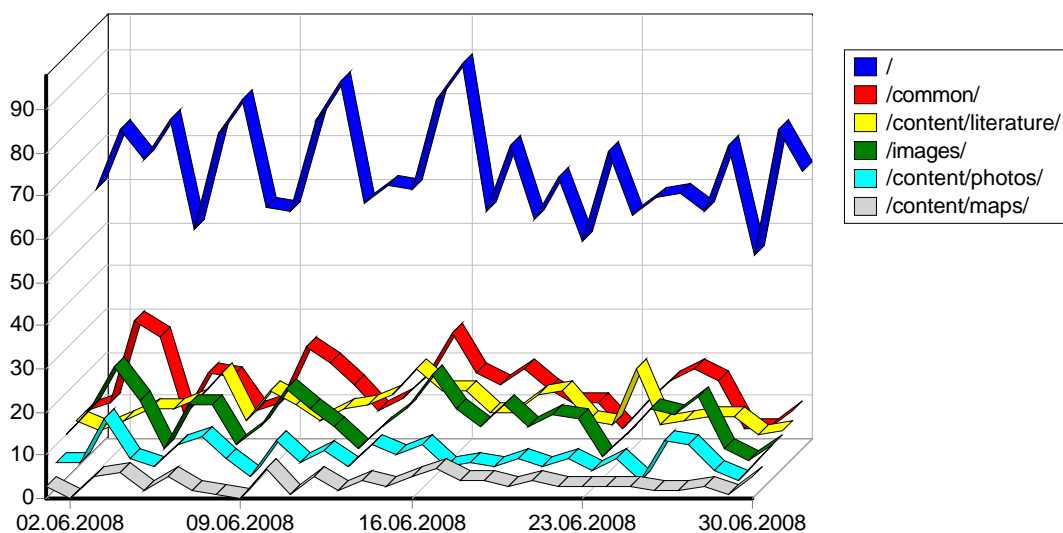

( )
1	http://www.epov.ru/	9,959	0	1,939	149,838
2	http://www.epov.ru/common/	4,366	0	497	4,903
3	http://www.epov.ru/content/literature/	1,529	39	424	112,053
4	http://www.epov.ru/images/	5,453	11	409	31,038
5	http://www.epov.ru/content/photos/	6,711	28	214	189,964
6	http://www.epov.ru/content/maps/	561	1	98	30,594
7	http://www.epov.ru/content/personalities/vetvi/	658	0	92	11,223
8	http://www.epov.ru/content/personalities/vetvi-yasash/	360	0	76	6,247
9	http://www.epov.ru/content/personalities/10vs/	1,332	2	39	24,957
10	http://www.epov.ru/content/personalities/10vi/	954	0	39	15,971
11	http://www.epov.ru/content/personalities/7/	124	0	28	1,933
12	http://www.epov.ru/content/personalities/5/	115	0	27	1,759
13	http://www.epov.ru/content/personalities/10sn/	427	0	26	6,697
14	http://www.epov.ru/content/personalities/8vn/	112	0	25	1,565
15	http://www.epov.ru/content/personalities/3/	92	0	25	1,482
16	http://www.epov.ru/content/personalities/6/	117	0	24	1,798