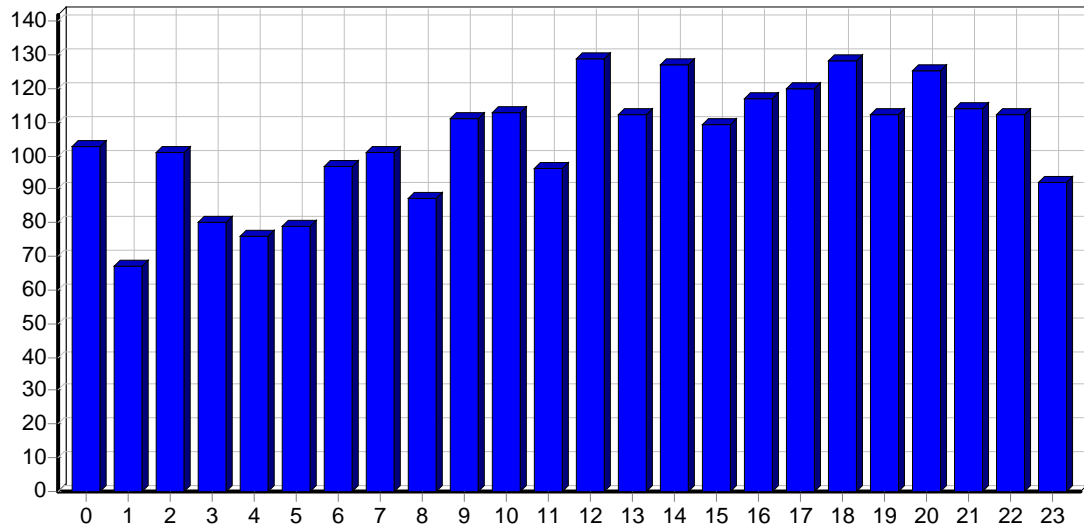

	39,554
	1,318
	15.77
	6,626
	2,773
	10,448
	348
	4.17
	2,508
	83
IP-	1,093
	648.43
	21.61
	16.79
	264.75

					()
01.06.2008	421	168	78	06:31	6,794
02.06.2008	903	280	92	07:17	13,916
03.06.2008	2,651	322	82	04:55	39,046
04.06.2008	5,570	1,031	90	03:27	98,064
05.06.2008	1,003	219	79	07:26	17,962
06.06.2008	1,374	473	85	04:36	18,897
07.06.2008	1,343	566	103	05:33	18,072
08.06.2008	719	235	73	09:07	12,229
09.06.2008	624	209	73	09:58	8,169
10.06.2008	1,108	249	93	09:46	11,035
11.06.2008	1,153	282	103	04:17	14,157
12.06.2008	2,387	702	75	13:57	39,051
13.06.2008	3,002	804	74	06:10	66,937
14.06.2008	710	197	81	05:09	9,436
15.06.2008	1,498	420	102	07:25	21,824
16.06.2008	2,529	693	107	04:55	49,307
17.06.2008	819	185	81	03:52	17,303
18.06.2008	827	255	88	03:59	16,970
19.06.2008	1,177	240	74	06:22	17,406
20.06.2008	816	264	78	05:21	10,919
21.06.2008	782	203	66	08:07	14,934
22.06.2008	2,823	855	94	05:10	51,976
23.06.2008	409	156	77	03:10	7,796
24.06.2008	527	136	86	05:45	12,185
25.06.2008	685	164	75	04:22	13,954
26.06.2008	607	124	71	06:05	10,658
27.06.2008	1,434	399	87	11:30	20,638
28.06.2008	316	105	59	07:51	5,955
29.06.2008	521	311	103	10:51	5,759
30.06.2008	816	201	79	06:07	12,627
	39,554	10,448	2,508	06:35	663,992

			()
00:00 - 00:59	1,724	103	33,658
01:00 - 01:59	1,399	67	21,823
02:00 - 02:59	1,278	101	19,509
03:00 - 03:59	1,183	80	19,852
04:00 - 04:59	400	76	4,857
05:00 - 05:59	464	79	7,679
06:00 - 06:59	1,487	97	26,608
07:00 - 07:59	1,265	101	21,072
08:00 - 08:59	3,483	87	37,930
09:00 - 09:59	1,806	111	46,033
10:00 - 10:59	1,866	113	33,026
11:00 - 11:59	803	96	10,855
12:00 - 12:59	2,657	129	49,978
13:00 - 13:59	1,811	112	34,499
14:00 - 14:59	884	127	13,838
15:00 - 15:59	1,119	109	16,110
16:00 - 16:59	1,410	117	24,994
17:00 - 17:59	2,406	120	49,217
18:00 - 18:59	1,611	128	30,108
19:00 - 19:59	1,370	112	17,947
20:00 - 20:59	1,699	125	22,087
21:00 - 21:59	2,803	114	53,138
22:00 - 22:59	2,237	112	28,567
23:00 - 23:59	2,389	92	40,593
	39,554	2,508	663,992