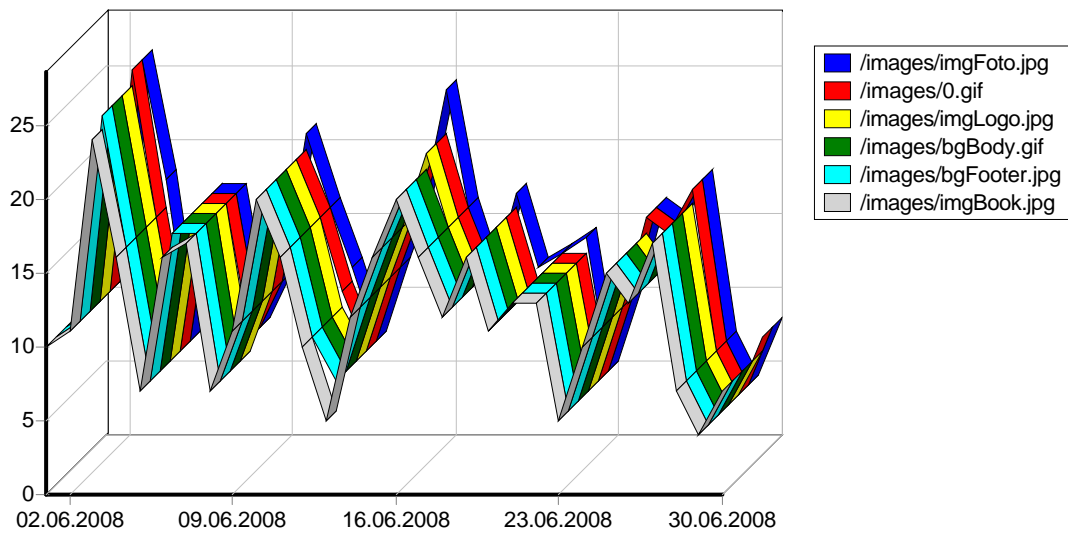

6	http://www.epov.ru/content/literature/statistic-report-10-2007.pdf	17	2	15	1,581
7	http://www.epov.ru/content/literature/statistic-report-02-2008.pdf	13	0	13	1,672
8	http://www.epov.ru/content/literature/statistic-report-11-2007.pdf	15	1	13	1,308
9	http://www.epov.ru/content/literature/statistic-report-05-2007.pdf	15	2	13	884
10	http://www.epov.ru/content/literature/statistic-report-12-2007.pdf	14	0	13	1,223
11	http://www.epov.ru/content/literature/statistic-report-07-2007.pdf	11	0	11	886
12	http://www.epov.ru/content/literature/statistic-report-05-2008.pdf	15	4	10	1,727
13	http://www.epov.ru/content/literature/statistic-report-08-2007.pdf	12	0	10	1,096
		256	33	-	24,480

					( )
1	http://www.epov.ru/images/imgFoto.jpg	603	1	399	7,859
2	http://www.epov.ru/images/0.gif	587	0	390	18
3	http://www.epov.ru/images/imgLogo.jpg	584	1	382	8,460
4	http://www.epov.ru/images/bgBody.gif	572	0	381	90
5	http://www.epov.ru/images/bgFooter.jpg	576	5	381	9,275