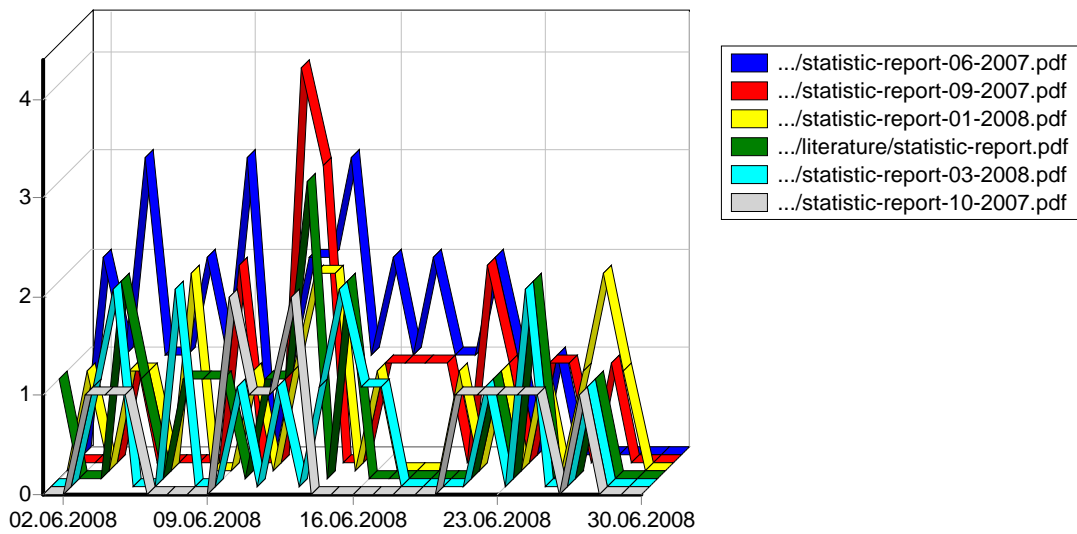

14	http://www.epov.ru/content/personalities/8vn/	1	0	1	0
15	http://www.epov.ru/content/personalities/vetvi-yasash/	1	0	1	0
16	http://www.epov.ru/content/personalities/vetvi/	1	0	1	0
17	http://www.epov.ru/	2	0	1	13
18	http://www.epov.ru/./	5	0	1	71
19	http://www.epov.ru/content/personalities/1/	1	0	1	0
20	http://www.epov.ru/content/personalities/7sm/	1	0	1	0
21	http://www.epov.ru/content/personalities/5/	1	0	1	0
		10,317	0	-	161,624

					( )
1	http://www.epov.ru/content/literature/statistic-report-06-2007.pdf	56	14	34	3,071
2	http://www.epov.ru/content/literature/statistic-report-09-2007.pdf	26	1	20	2,448
3	http://www.epov.ru/content/literature/statistic-report-01-2008.pdf	19	0	19	2,978
4	http://www.epov.ru/content/literature/statistic-report.pdf	25	6	18	3,414
5	http://www.epov.ru/content/literature/statistic-report-03-2008.pdf	18	3	16	2,184