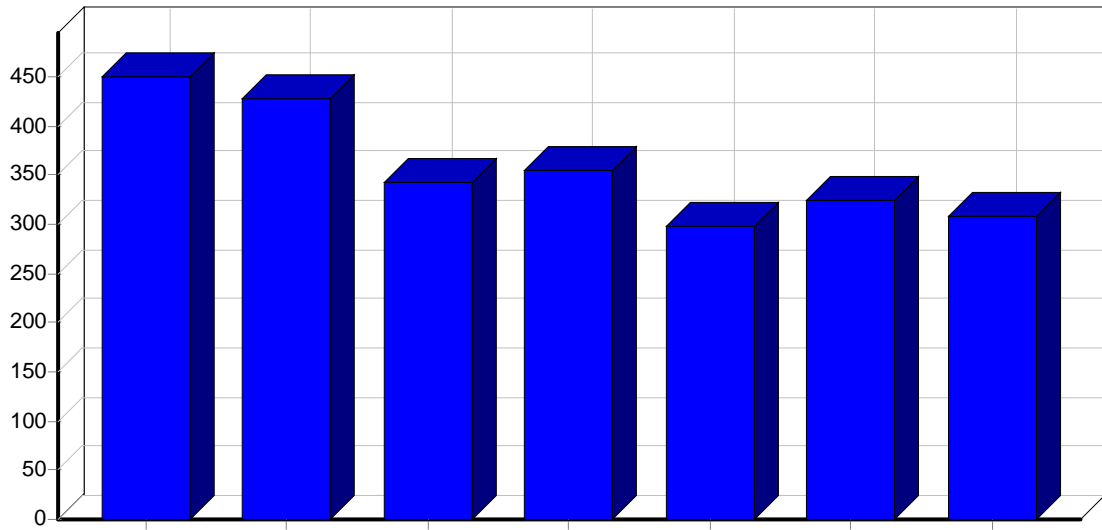

	39,554
	1,318
	15.77
	6,626
	2,773
	10,448
	348
	4.17
	2,508
	83
IP-	1,093
	648.43
	21.61
	16.79
	264.75

					()
01.06.2008	421	168	78	06:31	6,794
02.06.2008	903	280	92	07:17	13,916
03.06.2008	2,651	322	82	04:55	39,046
04.06.2008	5,570	1,031	90	03:27	98,064
05.06.2008	1,003	219	79	07:26	17,962
06.06.2008	1,374	473	85	04:36	18,897
07.06.2008	1,343	566	103	05:33	18,072
08.06.2008	719	235	73	09:07	12,229
09.06.2008	624	209	73	09:58	8,169
10.06.2008	1,108	249	93	09:46	11,035
11.06.2008	1,153	282	103	04:17	14,157
12.06.2008	2,387	702	75	13:57	39,051
13.06.2008	3,002	804	74	06:10	66,937
14.06.2008	710	197	81	05:09	9,436
15.06.2008	1,498	420	102	07:25	21,824
16.06.2008	2,529	693	107	04:55	49,307
17.06.2008	819	185	81	03:52	17,303
18.06.2008	827	255	88	03:59	16,970
19.06.2008	1,177	240	74	06:22	17,406
20.06.2008	816	264	78	05:21	10,919
21.06.2008	782	203	66	08:07	14,934
22.06.2008	2,823	855	94	05:10	51,976
23.06.2008	409	156	77	03:10	7,796
24.06.2008	527	136	86	05:45	12,185
25.06.2008	685	164	75	04:22	13,954
26.06.2008	607	124	71	06:05	10,658
27.06.2008	1,434	399	87	11:30	20,638
28.06.2008	316	105	59	07:51	5,955
29.06.2008	521	311	103	10:51	5,759
30.06.2008	816	201	79	06:07	12,627
	39,554	10,448	2,508	06:35	663,992

			()
00:00 - 00:59	1,724	103	33,658
01:00 - 01:59	1,399	67	21,823
02:00 - 02:59	1,278	101	19,509
03:00 - 03:59	1,183	80	19,852
04:00 - 04:59	400	76	4,857
05:00 - 05:59	464	79	7,679
06:00 - 06:59	1,487	97	26,608
07:00 - 07:59	1,265	101	21,072
08:00 - 08:59	3,483	87	37,930
09:00 - 09:59	1,806	111	46,033
10:00 - 10:59	1,866	113	33,026
11:00 - 11:59	803	96	10,855
12:00 - 12:59	2,657	129	49,978
13:00 - 13:59	1,811	112	34,499
14:00 - 14:59	884	127	13,838
15:00 - 15:59	1,119	109	16,110
16:00 - 16:59	1,410	117	24,994
17:00 - 17:59	2,406	120	49,217
18:00 - 18:59	1,611	128	30,108
19:00 - 19:59	1,370	112	17,947
20:00 - 20:59	1,699	125	22,087
21:00 - 21:59	2,803	114	53,138
22:00 - 22:59	2,237	112	28,567
23:00 - 23:59	2,389	92	40,593
	39,554	2,508	663,992