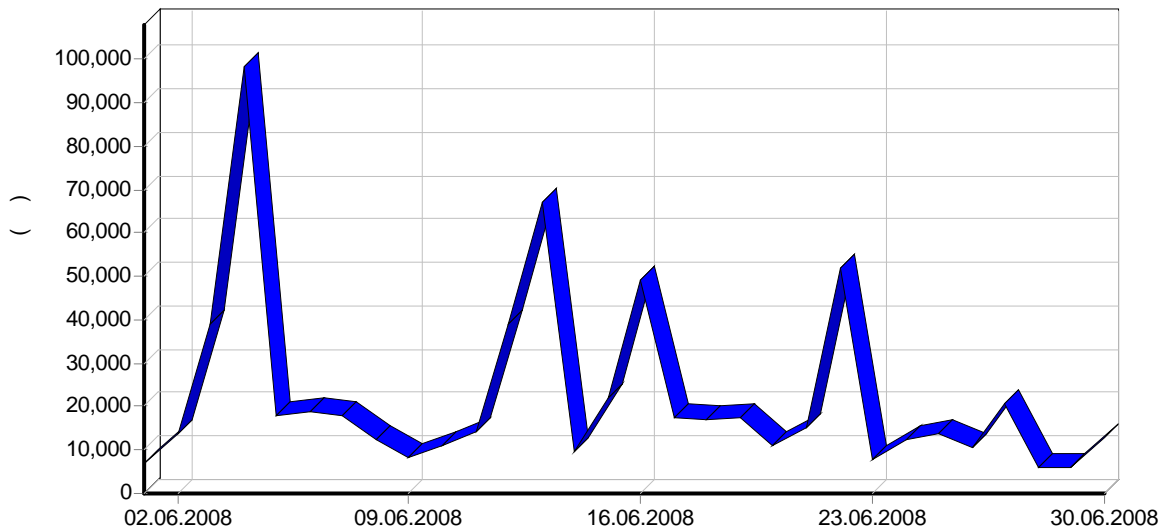

	39,554
	1,318
	15.77
	6,626
	2,773
	10,448
	348
	4.17
	2,508
	83
IP-	1,093
	648.43
	21.61
	16.79
	264.75

					()
01.06.2008	421	168	78	06:31	6,794
02.06.2008	903	280	92	07:17	13,916
03.06.2008	2,651	322	82	04:55	39,046
04.06.2008	5,570	1,031	90	03:27	98,064
05.06.2008	1,003	219	79	07:26	17,962
06.06.2008	1,374	473	85	04:36	18,897
07.06.2008	1,343	566	103	05:33	18,072
08.06.2008	719	235	73	09:07	12,229
09.06.2008	624	209	73	09:58	8,169
10.06.2008	1,108	249	93	09:46	11,035
11.06.2008	1,153	282	103	04:17	14,157
12.06.2008	2,387	702	75	13:57	39,051
13.06.2008	3,002	804	74	06:10	66,937
14.06.2008	710	197	81	05:09	9,436
15.06.2008	1,498	420	102	07:25	21,824
16.06.2008	2,529	693	107	04:55	49,307
17.06.2008	819	185	81	03:52	17,303
18.06.2008	827	255	88	03:59	16,970
19.06.2008	1,177	240	74	06:22	17,406
20.06.2008	816	264	78	05:21	10,919
21.06.2008	782	203	66	08:07	14,934
22.06.2008	2,823	855	94	05:10	51,976
23.06.2008	409	156	77	03:10	7,796
24.06.2008	527	136	86	05:45	12,185
25.06.2008	685	164	75	04:22	13,954
26.06.2008	607	124	71	06:05	10,658
27.06.2008	1,434	399	87	11:30	20,638
28.06.2008	316	105	59	07:51	5,955
29.06.2008	521	311	103	10:51	5,759
30.06.2008	816	201	79	06:07	12,627
	39,554	10,448	2,508	06:35	663,992

			()
00:00 - 00:59	1,724	103	33,658
01:00 - 01:59	1,399	67	21,823
02:00 - 02:59	1,278	101	19,509
03:00 - 03:59	1,183	80	19,852
04:00 - 04:59	400	76	4,857
05:00 - 05:59	464	79	7,679
06:00 - 06:59	1,487	97	26,608
07:00 - 07:59	1,265	101	21,072
08:00 - 08:59	3,483	87	37,930
09:00 - 09:59	1,806	111	46,033
10:00 - 10:59	1,866	113	33,026
11:00 - 11:59	803	96	10,855
12:00 - 12:59	2,657	129	49,978
13:00 - 13:59	1,811	112	34,499
14:00 - 14:59	884	127	13,838
15:00 - 15:59	1,119	109	16,110
16:00 - 16:59	1,410	117	24,994
17:00 - 17:59	2,406	120	49,217
18:00 - 18:59	1,611	128	30,108
19:00 - 19:59	1,370	112	17,947
20:00 - 20:59	1,699	125	22,087
21:00 - 21:59	2,803	114	53,138
22:00 - 22:59	2,237	112	28,567
23:00 - 23:59	2,389	92	40,593
	39,554	2,508	663,992