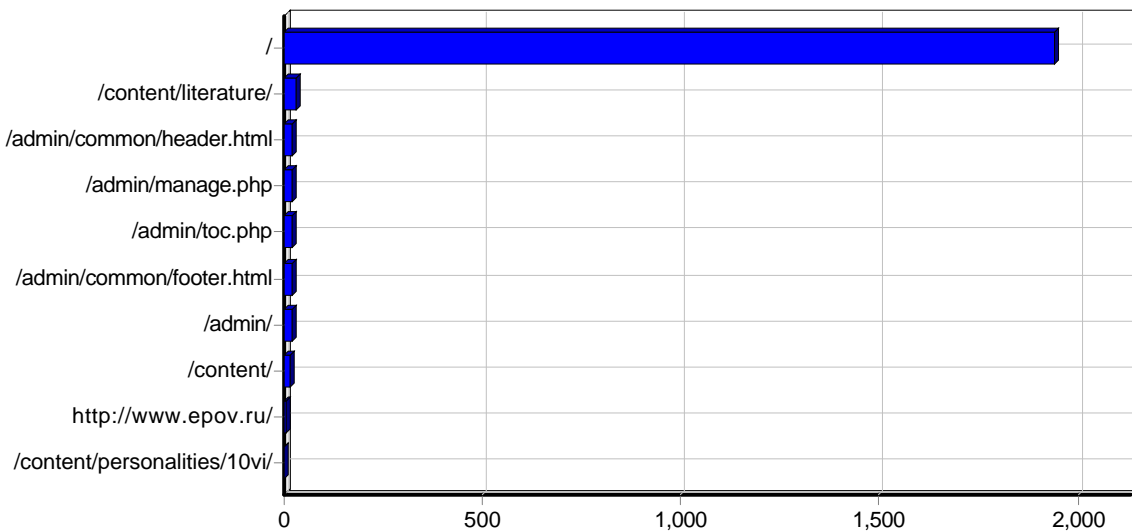

( )
1	http://www.epov.ru/	9,959	0	1,939	149,838
2	http://www.epov.ru/content/literature/	31	0	31	0
3	http://www.epov.ru/admin/common/header.html	23	0	21	1
4	http://www.epov.ru/admin/manage.php	115	0	21	11,527
5	http://www.epov.ru/admin/toc.php	26	0	21	27
6	http://www.epov.ru/admin/common/footer.html	23	0	21	1
7	http://www.epov.ru/admin/	27	0	21	14
8	http://www.epov.ru/content/	81	0	13	24
9	http://www.epov.ruhttp://www.epov.ru/	7	0	7	48
10	http://www.epov.ru/content/personalities/10vi/	2	0	2	0
11	http://www.epov.ru/content/personalities/10vs/	2	0	2	0
12	http://www.epov.ru/./	7	0	2	55
13	http://www.epov.ru/content/personalities/9vn/	1	0	1	0