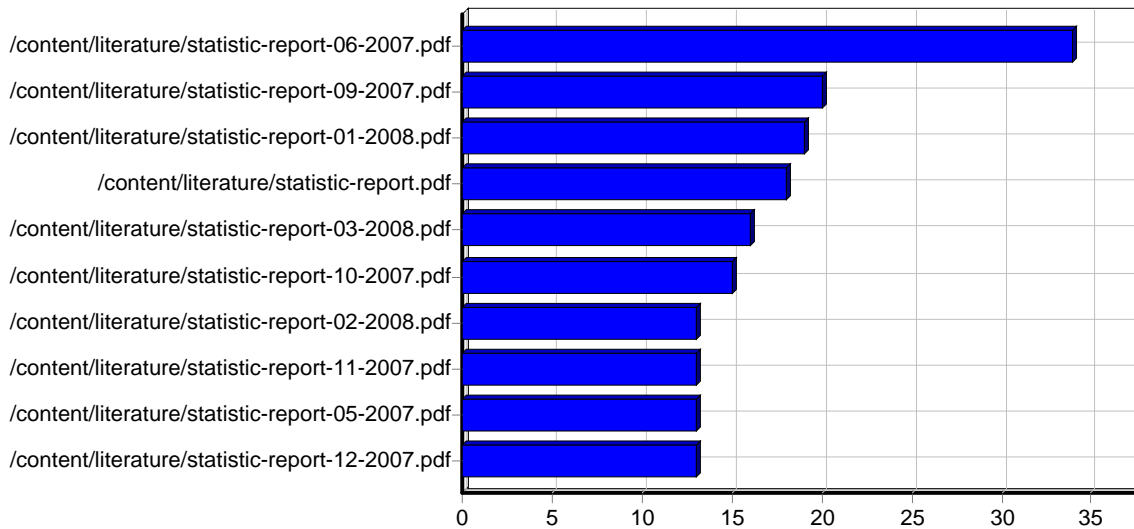

14	http://www.epov.ru/content/personalities/8vn/	1	0	1	0
15	http://www.epov.ru/content/personalities/vetvi-yasash/	1	0	1	0
16	http://www.epov.ru/content/personalities/vetvi/	1	0	1	0
17	http://www.epov.ru/	2	0	1	13
18	http://www.epov.ru/./	5	0	1	71
19	http://www.epov.ru/content/personalities/1/	1	0	1	0
20	http://www.epov.ru/content/personalities/7sm/	1	0	1	0
21	http://www.epov.ru/content/personalities/5/	1	0	1	0
		10,317	0	-	161,624

					( )
1	http://www.epov.ru/content/literature/statistic-report-06-2007.pdf	56	14	34	3,071
2	http://www.epov.ru/content/literature/statistic-report-09-2007.pdf	26	1	20	2,448
3	http://www.epov.ru/content/literature/statistic-report-01-2008.pdf	19	0	19	2,978
4	http://www.epov.ru/content/literature/statistic-report.pdf	25	6	18	3,414
5	http://www.epov.ru/content/literature/statistic-report-03-2008.pdf	18	3	16	2,184