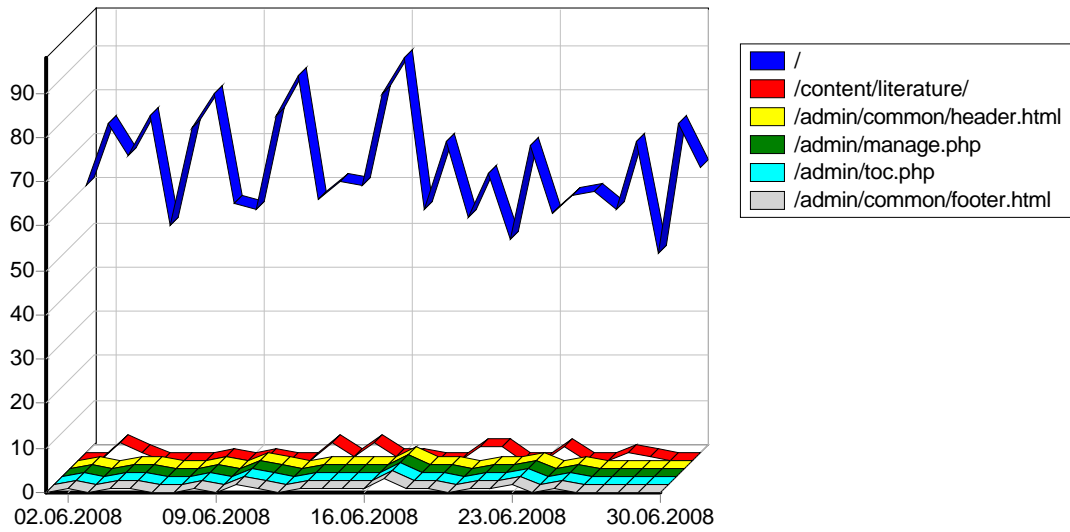

( )
1	http://www.epov.ru/	9,959	0	1,939	149,838
2	http://www.epov.ru/content/literature/	31	0	31	0
3	http://www.epov.ru/admin/common/header.html	23	0	21	1
4	http://www.epov.ru/admin/manage.php	115	0	21	11,527
5	http://www.epov.ru/admin/toc.php	26	0	21	27
6	http://www.epov.ru/admin/common/footer.html	23	0	21	1
7	http://www.epov.ru/admin/	27	0	21	14
8	http://www.epov.ru/content/	81	0	13	24
9	http://www.epov.ruhttp://www.epov.ru/	7	0	7	48
10	http://www.epov.ru/content/personalities/10vi/	2	0	2	0
11	http://www.epov.ru/content/personalities/10vs/	2	0	2	0
12	http://www.epov.ru/./	7	0	2	55
13	http://www.epov.ru/content/personalities/9vn/	1	0	1	0