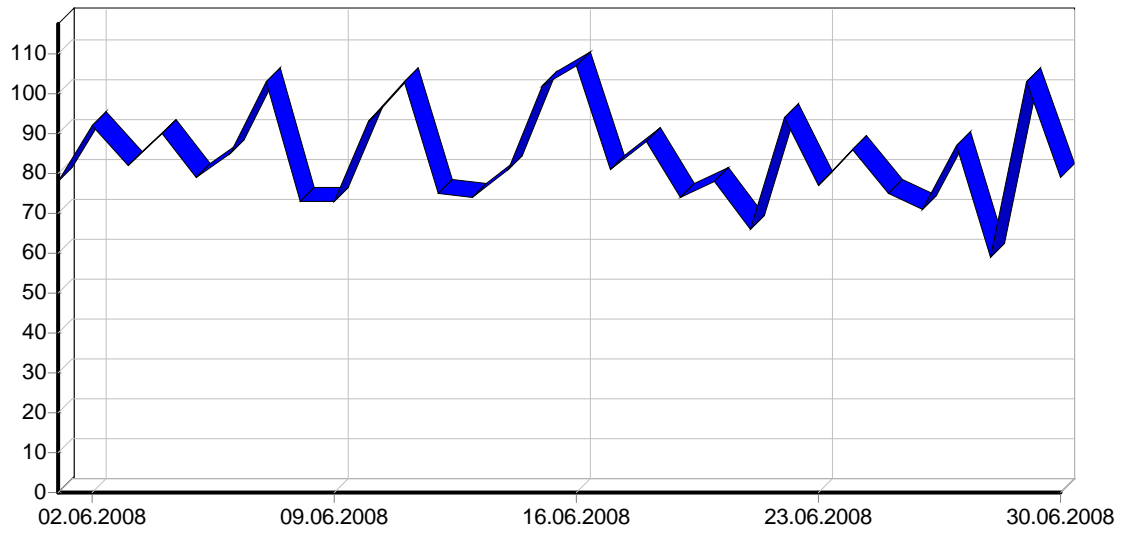

	39,554
	1,318
	15.77
	6,626
	2,773
	10,448
	348
	4.17
	2,508
	83
IP-	1,093
	648.43
	21.61
	16.79
	264.75

					()
01.06.2008	421	168	78	06:31	6,794
02.06.2008	903	280	92	07:17	13,916
03.06.2008	2,651	322	82	04:55	39,046
04.06.2008	5,570	1,031	90	03:27	98,064
05.06.2008	1,003	219	79	07:26	17,962
06.06.2008	1,374	473	85	04:36	18,897
07.06.2008	1,343	566	103	05:33	18,072
08.06.2008	719	235	73	09:07	12,229
09.06.2008	624	209	73	09:58	8,169
10.06.2008	1,108	249	93	09:46	11,035
11.06.2008	1,153	282	103	04:17	14,157
12.06.2008	2,387	702	75	13:57	39,051
13.06.2008	3,002	804	74	06:10	66,937
14.06.2008	710	197	81	05:09	9,436
15.06.2008	1,498	420	102	07:25	21,824
16.06.2008	2,529	693	107	04:55	49,307
17.06.2008	819	185	81	03:52	17,303
18.06.2008	827	255	88	03:59	16,970
19.06.2008	1,177	240	74	06:22	17,406
20.06.2008	816	264	78	05:21	10,919
21.06.2008	782	203	66	08:07	14,934
22.06.2008	2,823	855	94	05:10	51,976
23.06.2008	409	156	77	03:10	7,796
24.06.2008	527	136	86	05:45	12,185
25.06.2008	685	164	75	04:22	13,954
26.06.2008	607	124	71	06:05	10,658
27.06.2008	1,434	399	87	11:30	20,638
28.06.2008	316	105	59	07:51	5,955
29.06.2008	521	311	103	10:51	5,759
30.06.2008	816	201	79	06:07	12,627
	39,554	10,448	2,508	06:35	663,992

			()
00:00 - 00:59	1,724	103	33,658
01:00 - 01:59	1,399	67	21,823
02:00 - 02:59	1,278	101	19,509
03:00 - 03:59	1,183	80	19,852
04:00 - 04:59	400	76	4,857
05:00 - 05:59	464	79	7,679
06:00 - 06:59	1,487	97	26,608
07:00 - 07:59	1,265	101	21,072
08:00 - 08:59	3,483	87	37,930
09:00 - 09:59	1,806	111	46,033
10:00 - 10:59	1,866	113	33,026
11:00 - 11:59	803	96	10,855
12:00 - 12:59	2,657	129	49,978
13:00 - 13:59	1,811	112	34,499
14:00 - 14:59	884	127	13,838
15:00 - 15:59	1,119	109	16,110
16:00 - 16:59	1,410	117	24,994
17:00 - 17:59	2,406	120	49,217
18:00 - 18:59	1,611	128	30,108
19:00 - 19:59	1,370	112	17,947
20:00 - 20:59	1,699	125	22,087
21:00 - 21:59	2,803	114	53,138
22:00 - 22:59	2,237	112	28,567
23:00 - 23:59	2,389	92	40,593
	39,554	2,508	663,992