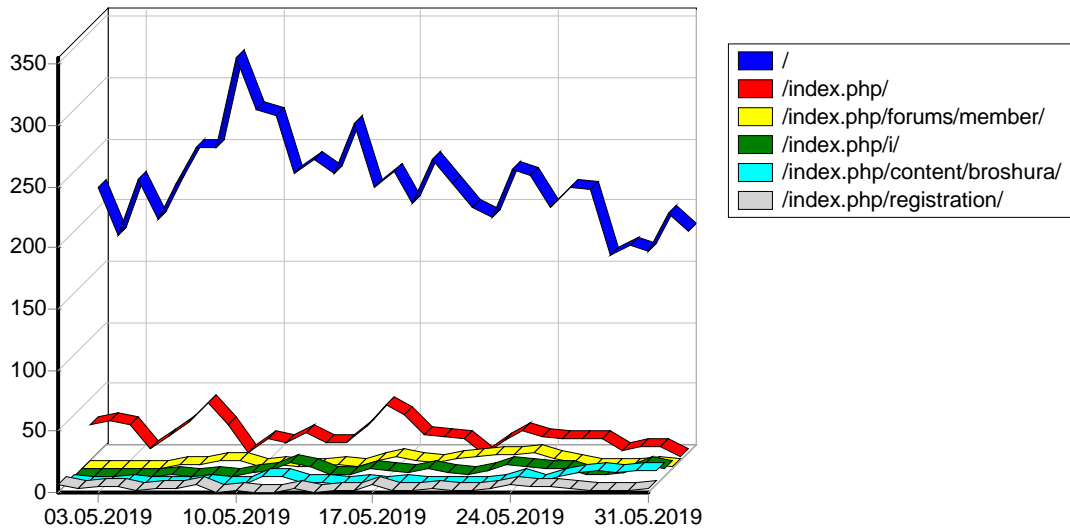

( )
1	http://www.epov.ru/	18,441	0	6,835	895,796
2	http://www.epov.ru/index.php/	1,542	0	646	32,619
3	http://www.epov.ru/index.php/forums/member/	190	0	137	4,034
4	http://www.epov.ru/index.php/i/	149	0	116	3,835
5	http://www.epov.ru/index.php/content/broshura/	150	0	91	3,209
6	http://www.epov.ru/index.php/registration/	102	0	89	1,356
7	http://www.epov.ru/index.php/join/	92	0	75	2,326
8	http://www.epov.ru/index.php/images/	795	0	71	5,560
9	http://www.epov.ru/index.php/join/content/photos/	110	0	69	1,551
10	http://www.epov.ru/index.php/administrator/	73	0	68	1,078
11	http://www.epov.ru/index.php/common/	694	0	62	3,920
12	http://www.epov.ru/index.php/content/photos/common/	805	0	60	6,080
13	http://www.epov.ru/index.php/content/photos/	890	0	57	7,357