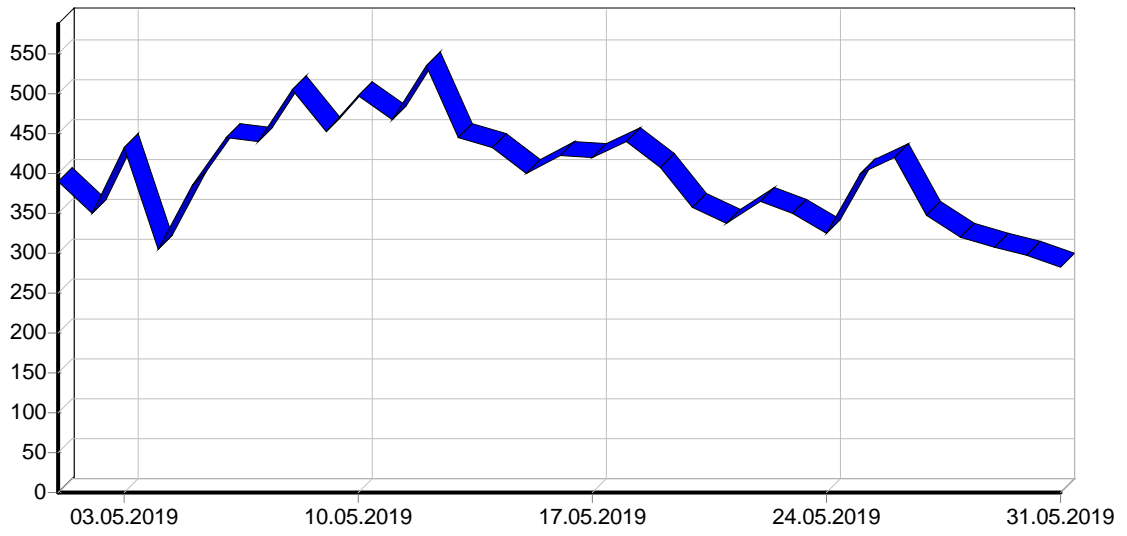

	51,677
	1,667
	4.22
	534
	7,096
	29,822
	962
	2.43
	12,256
	395
IP-	2,735
	3.74
	123.52
	75.88
	319.93

					( )
01.05.2019	1,262	472	389	03:35	218,078
02.05.2019	1,158	473	349	02:41	233,166
03.05.2019	1,401	492	432	02:29	236,349
04.05.2019	1,019	412	304	04:27	99,025
05.05.2019	929	381	384	02:33	231,804
06.05.2019	1,636	732	443	02:53	198,691
07.05.2019	1,172	480	439	02:29	110,817
08.05.2019	2,271	899	504	02:50	347,319
09.05.2019	2,312	536	451	02:37	109,125
10.05.2019	1,248	472	497	01:51	170,660
11.05.2019	1,381	526	466	03:12	237,760
12.05.2019	1,153	503	533	02:53	163,052
13.05.2019	998	401	445	02:04	135,248
14.05.2019	1,220	581	431	03:10	271,620
15.05.2019	2,847	2,274	398	03:53	166,170
16.05.2019	2,747	2,237	422	02:34	157,996
17.05.2019	1,153	459	419	01:50	142,136
18.05.2019	1,831	1,390	438	02:09	38,389
19.05.2019	956	472	406	03:18	39,838
20.05.2019	2,206	1,473	358	04:42	43,598
21.05.2019	1,515	888	338	04:34	35,570
22.05.2019	3,004	2,581	364	07:24	57,901
23.05.2019	1,396	981	349	04:49	50,796
24.05.2019	2,288	1,862	325	05:38	49,738
25.05.2019	3,116	2,217	400	04:06	56,552
26.05.2019	2,113	916	419	03:53	73,648
27.05.2019	1,444	1,029	346	04:32	37,703
28.05.2019	1,622	1,060	320	06:26	52,608
29.05.2019	1,727	876	308	07:34	71,366
30.05.2019	1,406	1,016	296	06:45	46,697
31.05.2019	1,146	731	283	09:05	37,607
	<b>51,677</b>	<b>29,822</b>	<b>12,256</b>	<b>03:44</b>	<b>3,921,041</b>