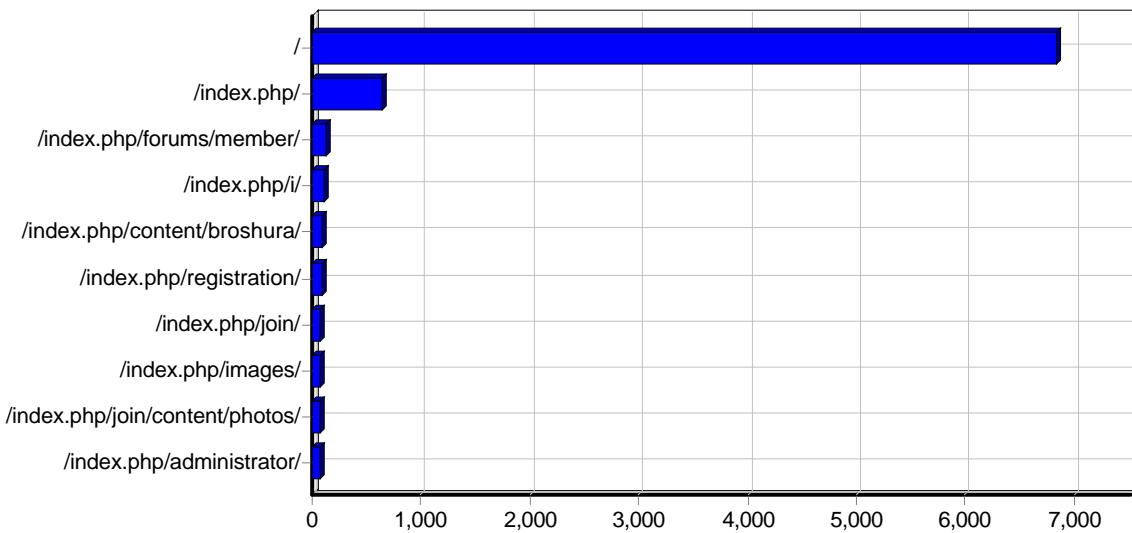

( )
1	http://www.epov.ru/	18,441	0	6,835	895,796
2	http://www.epov.ru/index.php/	1,542	0	646	32,619
3	http://www.epov.ru/index.php/forums/member/	190	0	137	4,034
4	http://www.epov.ru/index.php/i/	149	0	116	3,835
5	http://www.epov.ru/index.php/content/broshura/	150	0	91	3,209
6	http://www.epov.ru/index.php/registration/	102	0	89	1,356
7	http://www.epov.ru/index.php/join/	92	0	75	2,326
8	http://www.epov.ru/index.php/images/	795	0	71	5,560
9	http://www.epov.ru/index.php/join/content/photos/	110	0	69	1,551
10	http://www.epov.ru/index.php/administrator/	73	0	68	1,078
11	http://www.epov.ru/index.php/common/	694	0	62	3,920
12	http://www.epov.ru/index.php/content/photos/common/	805	0	60	6,080
13	http://www.epov.ru/index.php/content/photos/	890	0	57	7,357