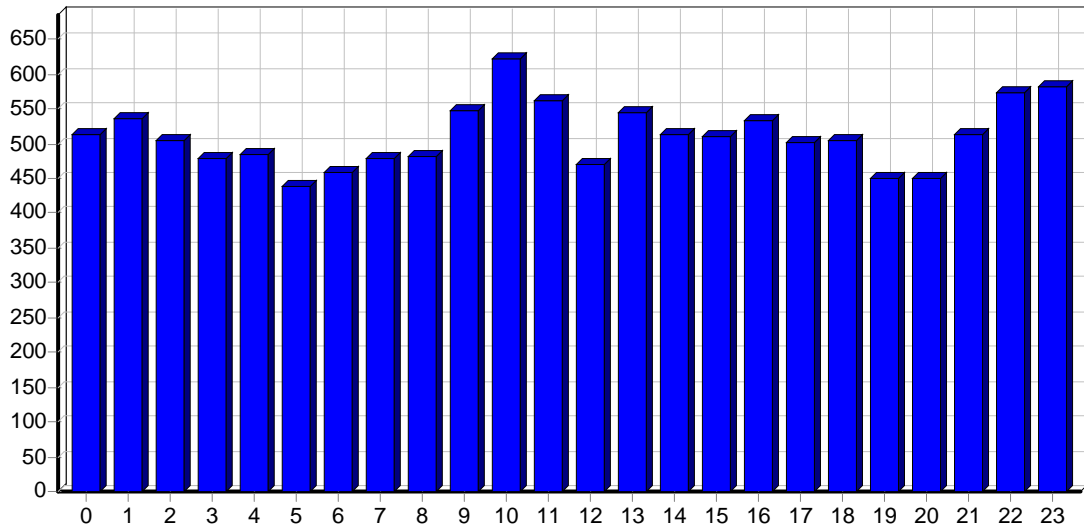

	51,677
	1,667
	4.22
	534
	7,096
	29,822
	962
	2.43
	12,256
	395
IP-	2,735
	3.74
	123.52
	75.88
	319.93

					( )
01.05.2019	1,262	472	389	03:35	218,078
02.05.2019	1,158	473	349	02:41	233,166
03.05.2019	1,401	492	432	02:29	236,349
04.05.2019	1,019	412	304	04:27	99,025
05.05.2019	929	381	384	02:33	231,804
06.05.2019	1,636	732	443	02:53	198,691
07.05.2019	1,172	480	439	02:29	110,817
08.05.2019	2,271	899	504	02:50	347,319
09.05.2019	2,312	536	451	02:37	109,125
10.05.2019	1,248	472	497	01:51	170,660
11.05.2019	1,381	526	466	03:12	237,760
12.05.2019	1,153	503	533	02:53	163,052
13.05.2019	998	401	445	02:04	135,248
14.05.2019	1,220	581	431	03:10	271,620
15.05.2019	2,847	2,274	398	03:53	166,170
16.05.2019	2,747	2,237	422	02:34	157,996
17.05.2019	1,153	459	419	01:50	142,136
18.05.2019	1,831	1,390	438	02:09	38,389
19.05.2019	956	472	406	03:18	39,838
20.05.2019	2,206	1,473	358	04:42	43,598
21.05.2019	1,515	888	338	04:34	35,570
22.05.2019	3,004	2,581	364	07:24	57,901
23.05.2019	1,396	981	349	04:49	50,796
24.05.2019	2,288	1,862	325	05:38	49,738
25.05.2019	3,116	2,217	400	04:06	56,552
26.05.2019	2,113	916	419	03:53	73,648
27.05.2019	1,444	1,029	346	04:32	37,703
28.05.2019	1,622	1,060	320	06:26	52,608
29.05.2019	1,727	876	308	07:34	71,366
30.05.2019	1,406	1,016	296	06:45	46,697
31.05.2019	1,146	731	283	09:05	37,607
	<b>51,677</b>	<b>29,822</b>	<b>12,256</b>	<b>03:44</b>	<b>3,921,041</b>