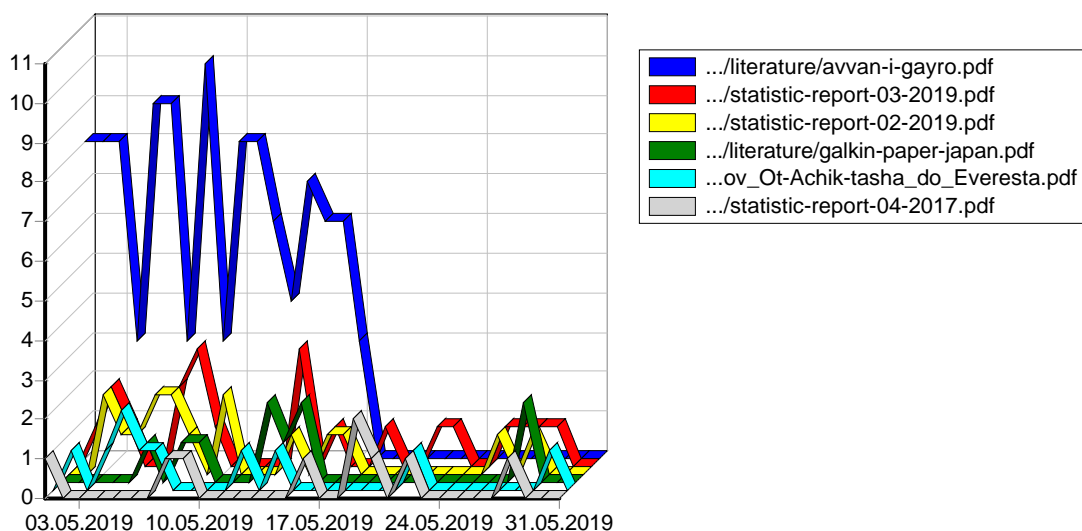

( )
1	http://www.epov.ru/content/literature/avvan-i-gayro.pdf	134	0	109	2,273,914
2	http://www.epov.ru/content/literature/statistic-report-03-2019.pdf	22	0	21	2,674
3	http://www.epov.ru/content/literature/statistic-report-02-2019.pdf	16	0	16	2,120
4	http://www.epov.ru/content/literature/galkin-paper-japan.pdf	10	0	10	1,345
5	http://www.epov.ru/content/literature/VEpov_Ot-Achik-tasha_do_Everesta.pdf	10	0	10	18,549
6	http://www.epov.ru/content/literature/statistic-report-04-2017.pdf	9	0	9	1,066
7	http://www.epov.ru/content/literature/statistic-report-09-2007.pdf	9	0	9	1,336
8	http://www.epov.ru/content/literature/statistic-report-03-2017.pdf	8	0	8	521
9	http://www.epov.ru/content/literature/statistic-report-12-2018.pdf	13	0	8	837
10	http://www.epov.ru/content/literature/statistic-report-02-2009.pdf	10	0	8	1,238
11	http://www.epov.ru/content/literature/statistic-report-03-2015.pdf	9	0	8	1,473
12	http://www.epov.ru/content/literature/statistic-report-01-2019.pdf	12	0	7	728
13	http://www.epov.ru/content/literature/statistic-report-03-2014.pdf	7	0	7	1,121
14	http://www.epov.ru/content/literature/statistic-report-11-2008.pdf	7	0	7	1,130
15	http://www.epov.ru/content/literature/statistic-report-05-2009.pdf	7	0	7	974