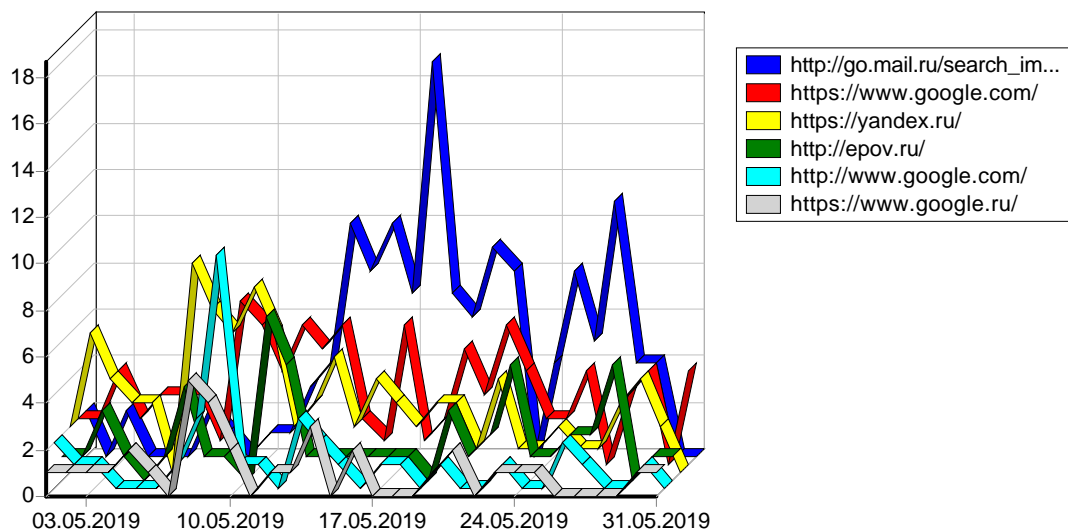

URL	
1		10,754
2	http://go.mail.ru/search_images	134
3	https://www.google.com/	103
4	https://yandex.ru/	101
5	http://epov.ru/	55
6	http://www.google.com/	34
7	https://www.google.ru/	33
8	https://uptime.com/epov.ru	19
9	http://google.com	17
10	http://away.vk.com/away.php	16
11	http://go.mail.ru/	10
12	http://novaya-sloboda.ru/archives/962	8
13	http://updowntoday.com/en/sites/youtube.com	8
14	http://lifespeaker.ru	7
15	http://epov.ru/index.php	7
16	http://epov.ru	7