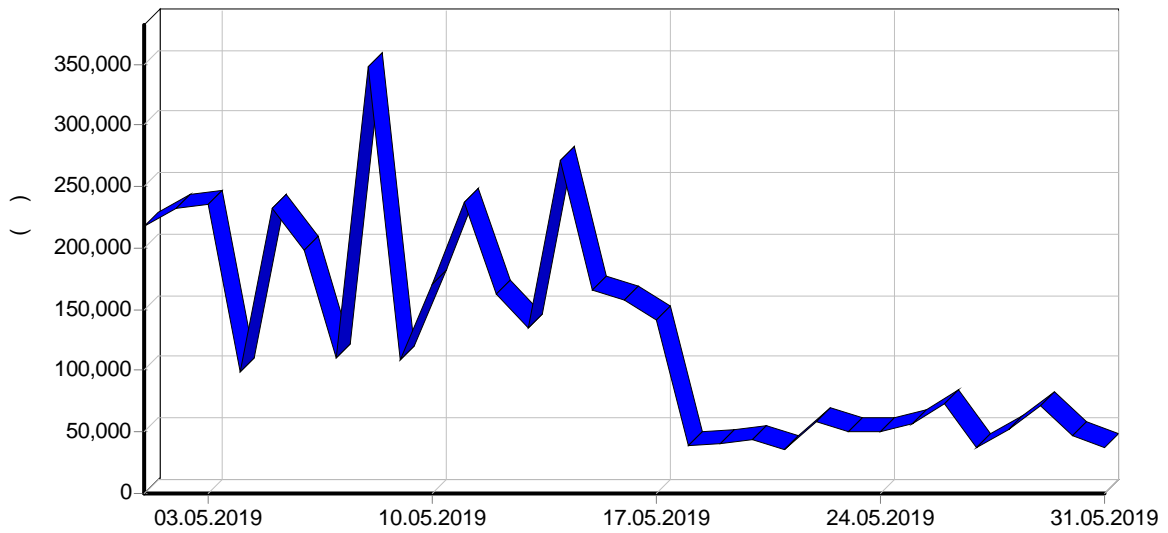

	51,677
	1,667
	4.22
	534
	7,096
	29,822
	962
	2.43
	12,256
	395
IP-	2,735
	3.74
	123.52
	75.88
	319.93

					( )
01.05.2019	1,262	472	389	03:35	218,078
02.05.2019	1,158	473	349	02:41	233,166
03.05.2019	1,401	492	432	02:29	236,349
04.05.2019	1,019	412	304	04:27	99,025
05.05.2019	929	381	384	02:33	231,804
06.05.2019	1,636	732	443	02:53	198,691
07.05.2019	1,172	480	439	02:29	110,817
08.05.2019	2,271	899	504	02:50	347,319
09.05.2019	2,312	536	451	02:37	109,125
10.05.2019	1,248	472	497	01:51	170,660
11.05.2019	1,381	526	466	03:12	237,760
12.05.2019	1,153	503	533	02:53	163,052
13.05.2019	998	401	445	02:04	135,248
14.05.2019	1,220	581	431	03:10	271,620
15.05.2019	2,847	2,274	398	03:53	166,170
16.05.2019	2,747	2,237	422	02:34	157,996
17.05.2019	1,153	459	419	01:50	142,136
18.05.2019	1,831	1,390	438	02:09	38,389
19.05.2019	956	472	406	03:18	39,838
20.05.2019	2,206	1,473	358	04:42	43,598
21.05.2019	1,515	888	338	04:34	35,570
22.05.2019	3,004	2,581	364	07:24	57,901
23.05.2019	1,396	981	349	04:49	50,796
24.05.2019	2,288	1,862	325	05:38	49,738
25.05.2019	3,116	2,217	400	04:06	56,552
26.05.2019	2,113	916	419	03:53	73,648
27.05.2019	1,444	1,029	346	04:32	37,703
28.05.2019	1,622	1,060	320	06:26	52,608
29.05.2019	1,727	876	308	07:34	71,366
30.05.2019	1,406	1,016	296	06:45	46,697
31.05.2019	1,146	731	283	09:05	37,607
	<b>51,677</b>	<b>29,822</b>	<b>12,256</b>	<b>03:44</b>	<b>3,921,041</b>