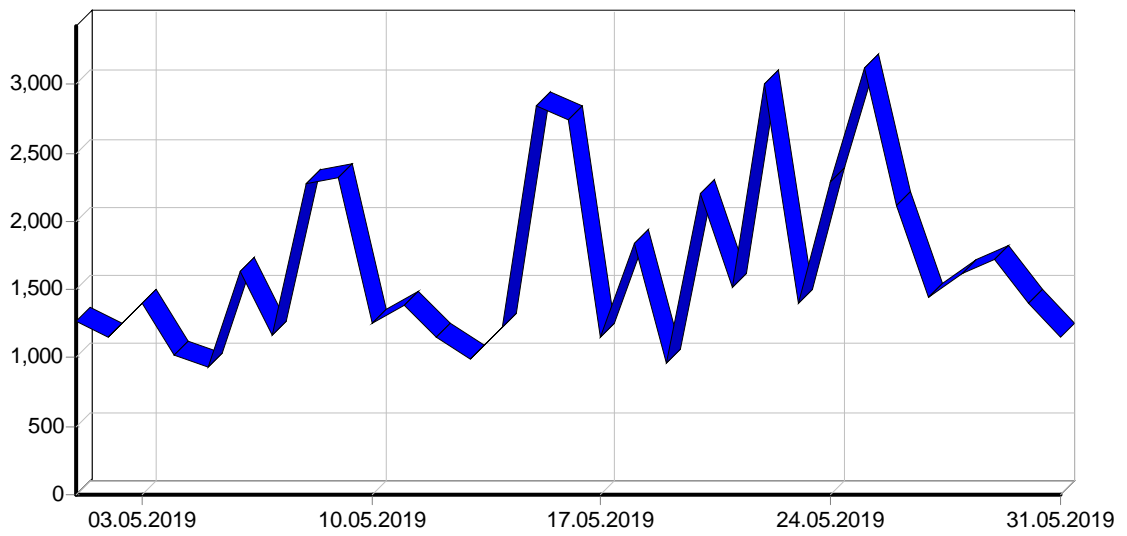

	51,677
	1,667
	4.22
	534
	7,096
	29,822
	962
	2.43
	12,256
	395
IP-	2,735
	3.74
	123.52
	75.88
	319.93

					( )
01.05.2019	1,262	472	389	03:35	218,078
02.05.2019	1,158	473	349	02:41	233,166
03.05.2019	1,401	492	432	02:29	236,349
04.05.2019	1,019	412	304	04:27	99,025
05.05.2019	929	381	384	02:33	231,804
06.05.2019	1,636	732	443	02:53	198,691
07.05.2019	1,172	480	439	02:29	110,817
08.05.2019	2,271	899	504	02:50	347,319
09.05.2019	2,312	536	451	02:37	109,125
10.05.2019	1,248	472	497	01:51	170,660
11.05.2019	1,381	526	466	03:12	237,760
12.05.2019	1,153	503	533	02:53	163,052
13.05.2019	998	401	445	02:04	135,248
14.05.2019	1,220	581	431	03:10	271,620
15.05.2019	2,847	2,274	398	03:53	166,170
16.05.2019	2,747	2,237	422	02:34	157,996
17.05.2019	1,153	459	419	01:50	142,136
18.05.2019	1,831	1,390	438	02:09	38,389
19.05.2019	956	472	406	03:18	39,838
20.05.2019	2,206	1,473	358	04:42	43,598
21.05.2019	1,515	888	338	04:34	35,570
22.05.2019	3,004	2,581	364	07:24	57,901
23.05.2019	1,396	981	349	04:49	50,796
24.05.2019	2,288	1,862	325	05:38	49,738
25.05.2019	3,116	2,217	400	04:06	56,552
26.05.2019	2,113	916	419	03:53	73,648
27.05.2019	1,444	1,029	346	04:32	37,703
28.05.2019	1,622	1,060	320	06:26	52,608
29.05.2019	1,727	876	308	07:34	71,366
30.05.2019	1,406	1,016	296	06:45	46,697
31.05.2019	1,146	731	283	09:05	37,607
	<b>51,677</b>	<b>29,822</b>	<b>12,256</b>	<b>03:44</b>	<b>3,921,041</b>