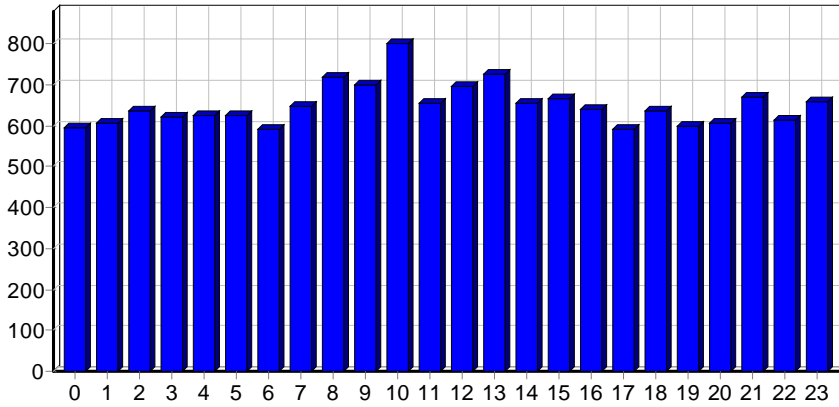

92,596	42,578	15,594	09:46	2,221,490

			( )
00:00 - 00:59	3,110	596	97,131
01:00 - 01:59	2,811	607	182,542
02:00 - 02:59	3,244	635	139,496
03:00 - 03:59	3,782	622	89,865
04:00 - 04:59	3,052	627	67,195
05:00 - 05:59	2,936	627	90,702
06:00 - 06:59	3,106	590	66,746
07:00 - 07:59	5,311	647	88,604
08:00 - 08:59	3,553	719	71,864
09:00 - 09:59	4,599	700	86,113
10:00 - 10:59	4,481	800	73,742
11:00 - 11:59	4,735	657	105,812
12:00 - 12:59	4,514	695	85,204
13:00 - 13:59	3,863	728	75,904
14:00 - 14:59	3,379	654	82,725
15:00 - 15:59	3,134	667	70,967
16:00 - 16:59	3,479	640	75,609
17:00 - 17:59	4,210	591	92,697
18:00 - 18:59	4,118	637	71,892
19:00 - 19:59	5,208	601	120,733
20:00 - 20:59	5,410	608	86,797
21:00 - 21:59	4,323	671	105,651
22:00 - 22:59	3,507	615	112,298
23:00 - 23:59	2,731	660	81,191
	92,596	15,594	2,221,490