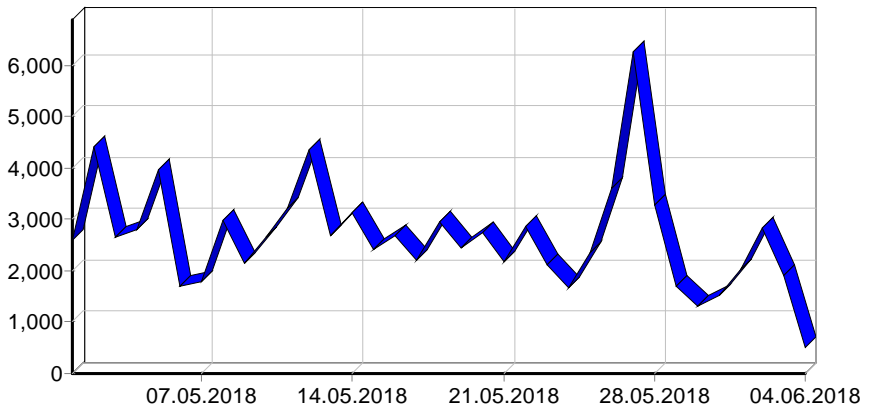

	92,596
	2,645
	5,94
	789
	31,321
	42,578
	1,216
	2,73
	15,594
	445
IP-	3,606
	2,12
	61,98
	23,99
	142,46

					()
01.05.2018	2,578	1,121	382	23:43	133,644
02.05.2018	4,419	3,094	367	03:13	52,160
03.05.2018	2,636	1,604	564	07:46	47,425
04.05.2018	2,804	1,107	316	06:04	74,041
05.05.2018	3,968	1,386	398	16:11	73,021
06.05.2018	1,703	905	362	03:49	66,451
07.05.2018	1,798	809	425	09:16	47,527
08.05.2018	2,982	793	409	29:08	61,619
09.05.2018	2,131	544	411	02:42	79,301
10.05.2018	2,664	686	439	03:00	65,184
11.05.2018	3,212	1,318	532	09:42	130,834
12.05.2018	4,346	2,753	603	06:03	81,057
13.05.2018	2,690	1,057	790	06:20	58,056
14.05.2018	3,138	1,812	595	07:33	55,494
15.05.2018	2,423	1,354	805	08:08	67,398
16.05.2018	2,677	1,186	550	17:02	57,155
17.05.2018	2,197	1,039	501	02:47	50,885
18.05.2018	2,950	1,326	428	07:00	68,947
19.05.2018	2,452	1,257	649	08:31	60,397
20.05.2018	2,734	1,378	516	22:46	52,436
21.05.2018	2,163	1,211	591	05:44	63,410
22.05.2018	2,857	1,875	356	05:39	34,836
23.05.2018	2,116	994	418	05:07	41,089
24.05.2018	1,674	883	330	04:35	33,956
25.05.2018	2,359	604	342	19:20	23,056
26.05.2018	3,610	995	303	35:44	41,288
27.05.2018	6,254	3,038	295	17:01	103,927
28.05.2018	3,284	1,399	353	07:27	178,095
29.05.2018	1,685	732	365	06:23	37,834
30.05.2018	1,305	551	334	04:25	35,057
31.05.2018	1,519	544	430	21:05	43,620
01.06.2018	2,025	959	437	02:40	67,254
02.06.2018	2,831	1,020	432	07:32	78,866
03.06.2018	1,919	964	440	04:54	43,243
04.06.2018	493	280	126	02:26	12,908