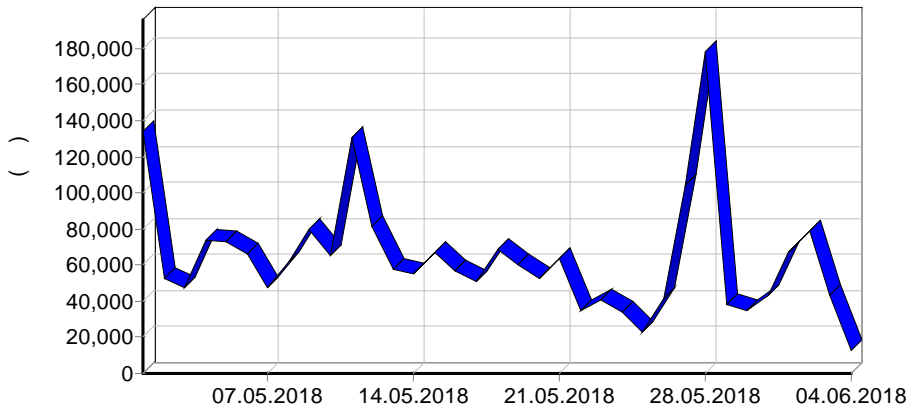

	92,596
	2,645
	5,94
	789
	31,321
	42,578
	1,216
	2,73
	15,594
	445
IP-	3,606
	2,12
	61,98
	23,99
	142,46

					()
01.05.2018	2,578	1,121	382	23:43	133,644
02.05.2018	4,419	3,094	367	03:13	52,160
03.05.2018	2,636	1,604	564	07:46	47,425
04.05.2018	2,804	1,107	316	06:04	74,041
05.05.2018	3,968	1,386	398	16:11	73,021
06.05.2018	1,703	905	362	03:49	66,451
07.05.2018	1,798	809	425	09:16	47,527
08.05.2018	2,982	793	409	29:08	61,619
09.05.2018	2,131	544	411	02:42	79,301
10.05.2018	2,664	686	439	03:00	65,184
11.05.2018	3,212	1,318	532	09:42	130,834
12.05.2018	4,346	2,753	603	06:03	81,057
13.05.2018	2,690	1,057	790	06:20	58,056
14.05.2018	3,138	1,812	595	07:33	55,494
15.05.2018	2,423	1,354	805	08:08	67,398
16.05.2018	2,677	1,186	550	17:02	57,155
17.05.2018	2,197	1,039	501	02:47	50,885
18.05.2018	2,950	1,326	428	07:00	68,947
19.05.2018	2,452	1,257	649	08:31	60,397
20.05.2018	2,734	1,378	516	22:46	52,436
21.05.2018	2,163	1,211	591	05:44	63,410
22.05.2018	2,857	1,875	356	05:39	34,836
23.05.2018	2,116	994	418	05:07	41,089
24.05.2018	1,674	883	330	04:35	33,956
25.05.2018	2,359	604	342	19:20	23,056
26.05.2018	3,610	995	303	35:44	41,288
27.05.2018	6,254	3,038	295	17:01	103,927
28.05.2018	3,284	1,399	353	07:27	178,095
29.05.2018	1,685	732	365	06:23	37,834
30.05.2018	1,305	551	334	04:25	35,057
31.05.2018	1,519	544	430	21:05	43,620
01.06.2018	2,025	959	437	02:40	67,254
02.06.2018	2,831	1,020	432	07:32	78,866
03.06.2018	1,919	964	440	04:54	43,243
04.06.2018	493	280	126	02:26	12,908