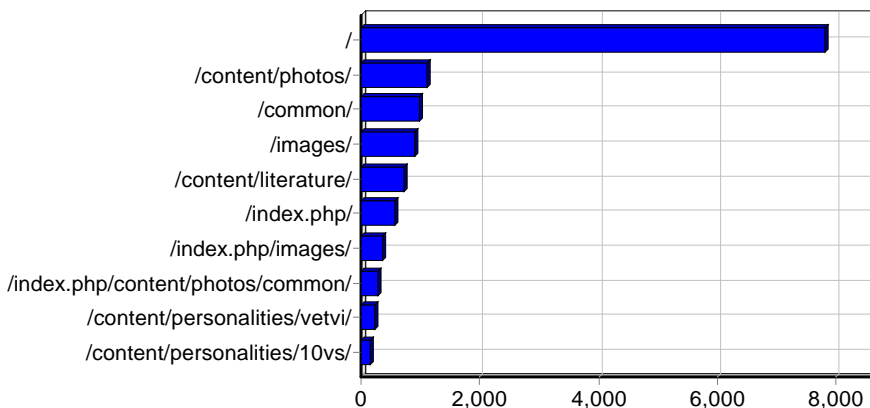

( )
1	http://www.epov.ru/	24,274	0	7,812	1,022,814
2	http://www.epov.ru/content/photos/	6,797	5	1,123	252,206
3	http://www.epov.ru/common/	2,225	0	976	4,186
4	http://www.epov.ru/images/	4,846	3	898	37,164
5	http://www.epov.ru/content/literature/	1,082	96	721	441,219
6	http://www.epov.ru/index.php/	1,246	0	574	32,182
7	http://www.epov.ru/index.php/images/	732	0	360	14,317
8	http://www.epov.ru/index.php/content/photos/common/	1,029	0	289	10,856
9	http://www.epov.ru/content/personalities/vetvi/	420	109	225	11,001
10	http://www.epov.ru/content/personalities/10vs/	373	139	164	9,883
11	http://www.epov.ru/index.php/content/literature/images/content/photos/	365	0	161	5,281
12	http://www.epov.ru/index.php/content/photos/common/content/broshu/	363	0	151	2,893
13	http://www.epov.ru/index.php/content/maps/	293	0	147	3,330
14	http://www.epov.ru/index.php/images/images/content/broshura/	349	0	130	3,983
15	http://www.epov.ru/index.php/images/content/broshura/content/photos/	262	0	127	5,448
16	http://www.epov.ru/index.php/images/images/	187	0	124	2,388