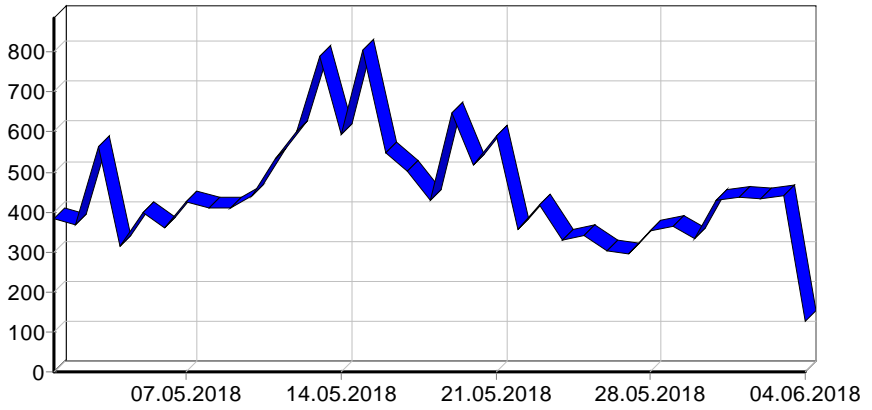

	92,596
	2,645
	5,94
	789
	31,321
	42,578
	1,216
	2,73
	15,594
	445
IP-	3,606
	2,12
	61,98
	23,99
	142,46

					()
01.05.2018	2,578	1,121	382	23:43	133,644
02.05.2018	4,419	3,094	367	03:13	52,160
03.05.2018	2,636	1,604	564	07:46	47,425
04.05.2018	2,804	1,107	316	06:04	74,041
05.05.2018	3,968	1,386	398	16:11	73,021
06.05.2018	1,703	905	362	03:49	66,451
07.05.2018	1,798	809	425	09:16	47,527
08.05.2018	2,982	793	409	29:08	61,619
09.05.2018	2,131	544	411	02:42	79,301
10.05.2018	2,664	686	439	03:00	65,184
11.05.2018	3,212	1,318	532	09:42	130,834
12.05.2018	4,346	2,753	603	06:03	81,057
13.05.2018	2,690	1,057	790	06:20	58,056
14.05.2018	3,138	1,812	595	07:33	55,494
15.05.2018	2,423	1,354	805	08:08	67,398
16.05.2018	2,677	1,186	550	17:02	57,155
17.05.2018	2,197	1,039	501	02:47	50,885
18.05.2018	2,950	1,326	428	07:00	68,947
19.05.2018	2,452	1,257	649	08:31	60,397
20.05.2018	2,734	1,378	516	22:46	52,436
21.05.2018	2,163	1,211	591	05:44	63,410
22.05.2018	2,857	1,875	356	05:39	34,836
23.05.2018	2,116	994	418	05:07	41,089
24.05.2018	1,674	883	330	04:35	33,956
25.05.2018	2,359	604	342	19:20	23,056
26.05.2018	3,610	995	303	35:44	41,288
27.05.2018	6,254	3,038	295	17:01	103,927
28.05.2018	3,284	1,399	353	07:27	178,095
29.05.2018	1,685	732	365	06:23	37,834
30.05.2018	1,305	551	334	04:25	35,057
31.05.2018	1,519	544	430	21:05	43,620
01.06.2018	2,025	959	437	02:40	67,254
02.06.2018	2,831	1,020	432	07:32	78,866
03.06.2018	1,919	964	440	04:54	43,243
04.06.2018	493	280	126	02:26	12,908