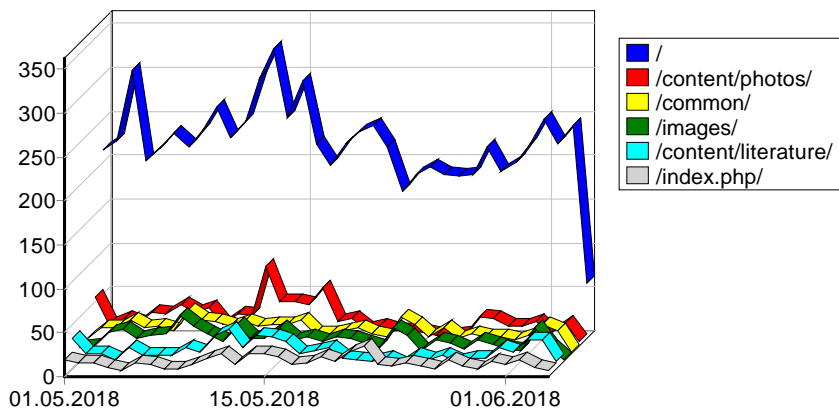

( )
1	http://www.epov.ru/	24,274	0	7,812	1,022,814
2	http://www.epov.ru/content/photos/	6,797	5	1,123	252,206
3	http://www.epov.ru/common/	2,225	0	976	4,186
4	http://www.epov.ru/images/	4,846	3	898	37,164
5	http://www.epov.ru/content/literature/	1,082	96	721	441,219
6	http://www.epov.ru/index.php/	1,246	0	574	32,182
7	http://www.epov.ru/index.php/images/	732	0	360	14,317
8	http://www.epov.ru/index.php/content/photos/common/	1,029	0	289	10,856
9	http://www.epov.ru/content/personalities/vetvi/	420	109	225	11,001
10	http://www.epov.ru/content/personalities/10vs/	373	139	164	9,883
11	http://www.epov.ru/index.php/content/literature/images/content/photos/	365	0	161	5,281
12	http://www.epov.ru/index.php/content/photos/common/content/broshu/	363	0	151	2,893
13	http://www.epov.ru/index.php/content/maps/	293	0	147	3,330
14	http://www.epov.ru/index.php/images/images/content/broshura/	349	0	130	3,983
15	http://www.epov.ru/index.php/images/content/broshura/content/photos/	262	0	127	5,448
16	http://www.epov.ru/index.php/images/images/	187	0	124	2,388