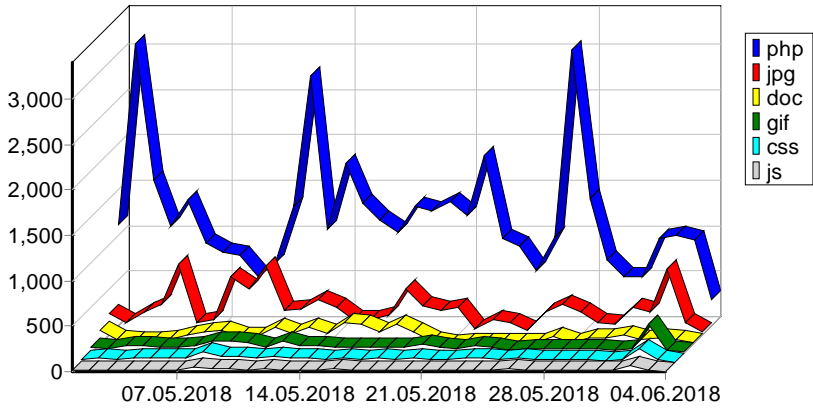

( )
1	php	42,308	9	1,364,721
2	jpg	10,107	10	341,146
3	doc	3,038	1,022	131,458
4	gif	2,740	0	1,653
5	css	1,612	0	4,164
6	js	794	0	1,788
7	pdf	485	16	365,005
8		101	0	1,452
9	p	84	0	1,288
10	html	6	0	1
		61,275	1,057	2,212,682