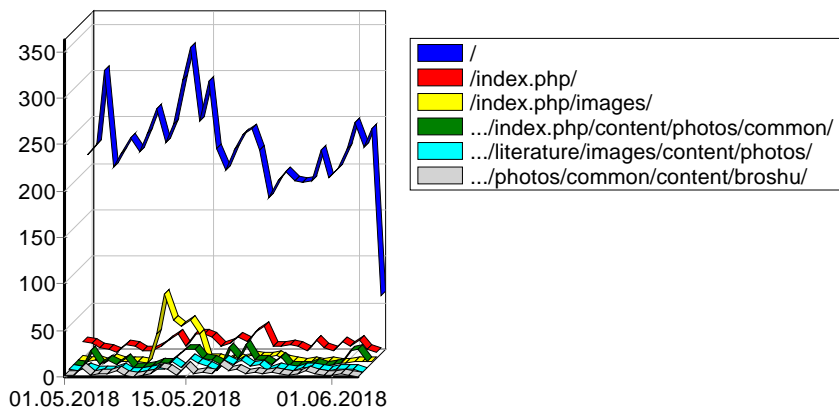

( )	
1	http://www.epov.ru/	24,266	0	7,812	1,022,729
2	http://www.epov.ru/index.php/	1,156	0	566	29,165
3	http://www.epov.ru/index.php/images/	730	0	358	13,458
4	http://www.epov.ru/index.php/content/photos/common/	942	0	288	9,535
5	http://www.epov.ru/index.php/content/literature/images/content/photos/	364	0	161	5,271
6	http://www.epov.ru/index.php/content/photos/common/content/broshu/	363	0	151	2,893
7	http://www.epov.ru/index.php/content/maps/	293	0	147	3,330
8	http://www.epov.ru/index.php/images/images/content/broshura/	349	0	130	3,983
9	http://www.epov.ru/index.php/images/content/broshura/content/photos/	262	0	127	5,448
10	http://www.epov.ru/index.php/images/images/	187	0	124	2,388
11	http://www.epov.ru/index.php/trackback/	268	0	122	2,867
12	http://www.epov.ru/index.php/content/literature/images/images/	213	0	117	2,863
13	http://www.epov.ru/index.php/registration/	245	0	116	2,131
14	http://www.epov.ru/index.php/images/images/content/photos/content/	264	0	114	2,341