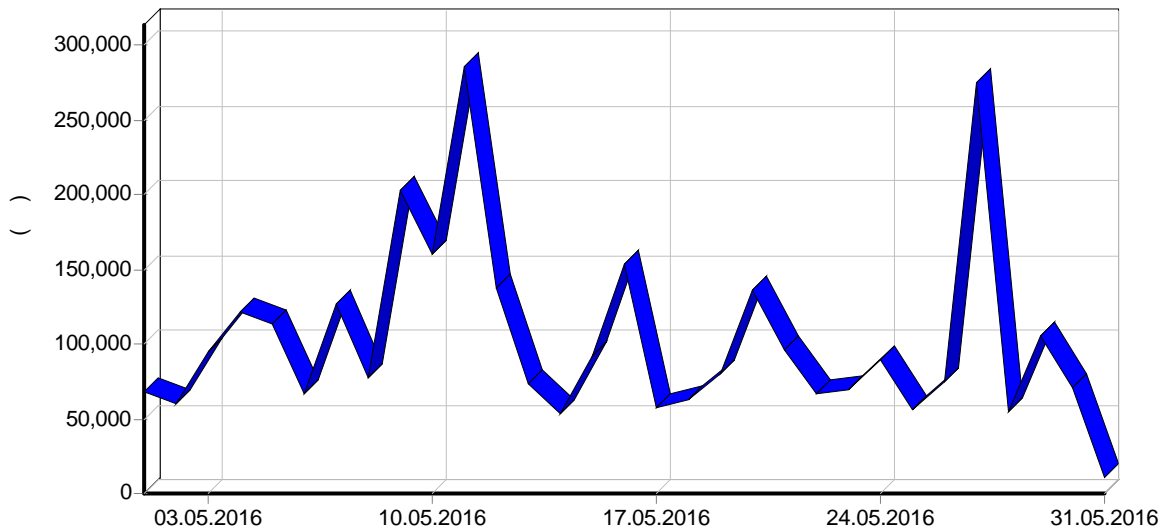

	112,264
	3,621
	9.45
	2,927
	22,210
	48,230
	1,555
	4.06
	11,886
	383
IP-	3,352
	3.05
	100.61
	28.45
	268.70

					()
01.05.2016	1,324	560	301	06:02	68,043
02.05.2016	2,203	690	291	06:27	60,684
03.05.2016	2,348	1,504	414	04:33	94,972
04.05.2016	2,200	689	426	05:32	121,111
05.05.2016	3,840	2,559	430	09:20	113,700
06.05.2016	1,841	850	357	03:21	66,707
07.05.2016	3,222	1,668	369	05:12	126,523
08.05.2016	2,938	1,297	386	12:54	77,121
09.05.2016	6,414	2,313	559	06:31	202,552
10.05.2016	7,118	2,886	718	08:58	160,317
11.05.2016	6,916	2,326	748	06:06	285,386
12.05.2016	4,936	2,156	495	05:31	137,122
13.05.2016	5,078	2,758	430	07:58	73,640
14.05.2016	2,522	722	316	06:44	53,156
15.05.2016	4,040	2,298	339	07:40	91,842
16.05.2016	6,870	3,596	456	10:09	154,217
17.05.2016	2,309	1,195	387	04:58	57,289
18.05.2016	1,654	748	355	05:13	62,679
19.05.2016	3,576	1,370	331	11:44	79,647
20.05.2016	3,016	1,816	345	05:30	135,595
21.05.2016	2,883	498	302	19:25	96,749
22.05.2016	2,567	797	316	03:47	67,085
23.05.2016	2,597	760	286	05:39	69,326
24.05.2016	3,877	850	322	13:00	89,974
25.05.2016	3,480	1,026	304	11:38	56,539
26.05.2016	4,315	2,164	331	06:52	75,303
27.05.2016	3,288	1,504	320	10:26	275,544
28.05.2016	3,782	1,211	291	10:49	55,219
29.05.2016	4,694	1,920	358	14:40	104,906
30.05.2016	6,104	3,353	520	09:32	70,450
31.05.2016	312	146	83	04:46	10,321
	112,264	48,230	11,886	08:02	3,193,733