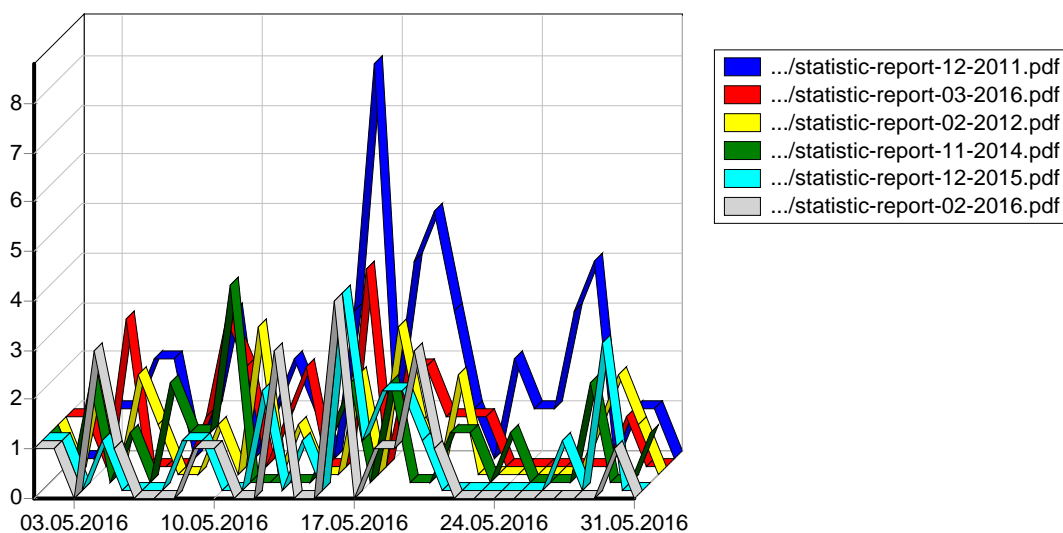

( )
1	http://www.epov.ru/content/literature/statistic-report-12-2011.pdf	84	24	52	9,770
2	http://www.epov.ru/content/literature/statistic-report-03-2016.pdf	32	0	26	3,794
3	http://www.epov.ru/content/literature/statistic-report-02-2012.pdf	40	14	23	4,485
4	http://www.epov.ru/content/literature/statistic-report-11-2014.pdf	60	0	23	4,787
5	http://www.epov.ru/content/literature/statistic-report-12-2015.pdf	25	0	22	3,503
6	http://www.epov.ru/content/literature/statistic-report-02-2016.pdf	24	0	22	2,718
7	http://www.epov.ru/content/literature/statistic-report-09-2011.pdf	23	0	22	2,766
8	http://www.epov.ru/content/literature/statistic-report-02-2014.pdf	23	0	21	2,628
9	http://www.epov.ru/content/literature/statistic-report-03-2015.pdf	19	0	19	2,224
10	http://www.epov.ru/content/literature/statistic-report-01-2016.pdf	20	0	19	2,416
11	http://www.epov.ru/content/literature/statistic-report-01-2012.pdf	19	0	19	2,222
12	http://www.epov.ru/content/literature/astrahantsev-4.pdf	18	0	18	51,336
13	http://www.epov.ru/content/literature/VEpov_Ot-Achik-tasha_do_Evere sta.pdf	19	0	18	50,709
14	http://www.epov.ru/content/literature/statistic-report-08-2014.pdf	22	4	17	2,783
15	http://www.epov.ru/content/literature/statistic-report-11-2015.pdf	19	0	17	2,094