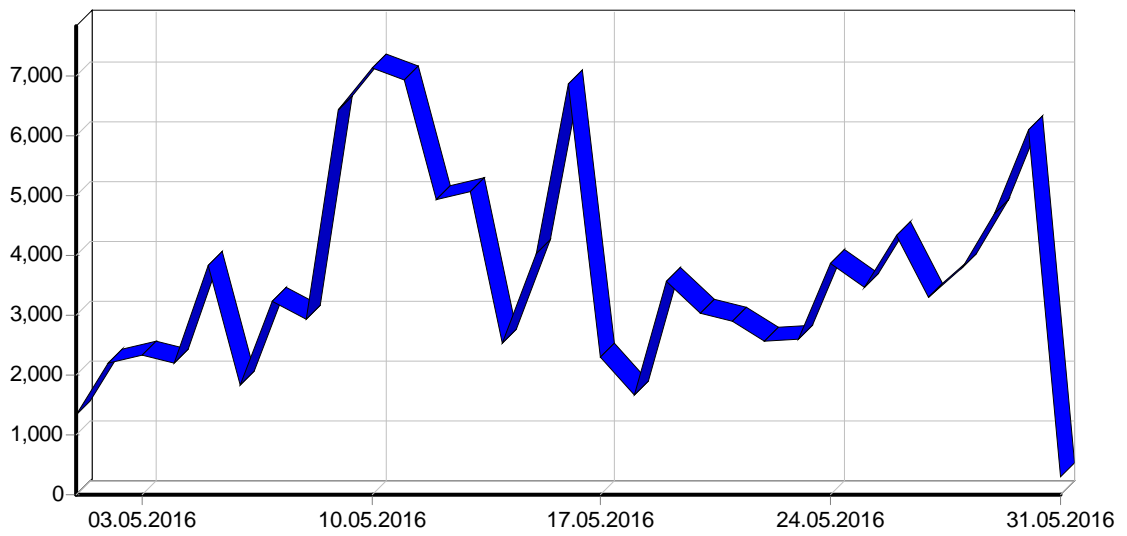

	112,264
	3,621
	9.45
	2,927
	22,210
	48,230
	1,555
	4.06
	11,886
	383
IP-	3,352
	3.05
	100.61
	28.45
	268.70

					()
01.05.2016	1,324	560	301	06:02	68,043
02.05.2016	2,203	690	291	06:27	60,684
03.05.2016	2,348	1,504	414	04:33	94,972
04.05.2016	2,200	689	426	05:32	121,111
05.05.2016	3,840	2,559	430	09:20	113,700
06.05.2016	1,841	850	357	03:21	66,707
07.05.2016	3,222	1,668	369	05:12	126,523
08.05.2016	2,938	1,297	386	12:54	77,121
09.05.2016	6,414	2,313	559	06:31	202,552
10.05.2016	7,118	2,886	718	08:58	160,317
11.05.2016	6,916	2,326	748	06:06	285,386
12.05.2016	4,936	2,156	495	05:31	137,122
13.05.2016	5,078	2,758	430	07:58	73,640
14.05.2016	2,522	722	316	06:44	53,156
15.05.2016	4,040	2,298	339	07:40	91,842
16.05.2016	6,870	3,596	456	10:09	154,217
17.05.2016	2,309	1,195	387	04:58	57,289
18.05.2016	1,654	748	355	05:13	62,679
19.05.2016	3,576	1,370	331	11:44	79,647
20.05.2016	3,016	1,816	345	05:30	135,595
21.05.2016	2,883	498	302	19:25	96,749
22.05.2016	2,567	797	316	03:47	67,085
23.05.2016	2,597	760	286	05:39	69,326
24.05.2016	3,877	850	322	13:00	89,974
25.05.2016	3,480	1,026	304	11:38	56,539
26.05.2016	4,315	2,164	331	06:52	75,303
27.05.2016	3,288	1,504	320	10:26	275,544
28.05.2016	3,782	1,211	291	10:49	55,219
29.05.2016	4,694	1,920	358	14:40	104,906
30.05.2016	6,104	3,353	520	09:32	70,450
31.05.2016	312	146	83	04:46	10,321
	112,264	48,230	11,886	08:02	3,193,733