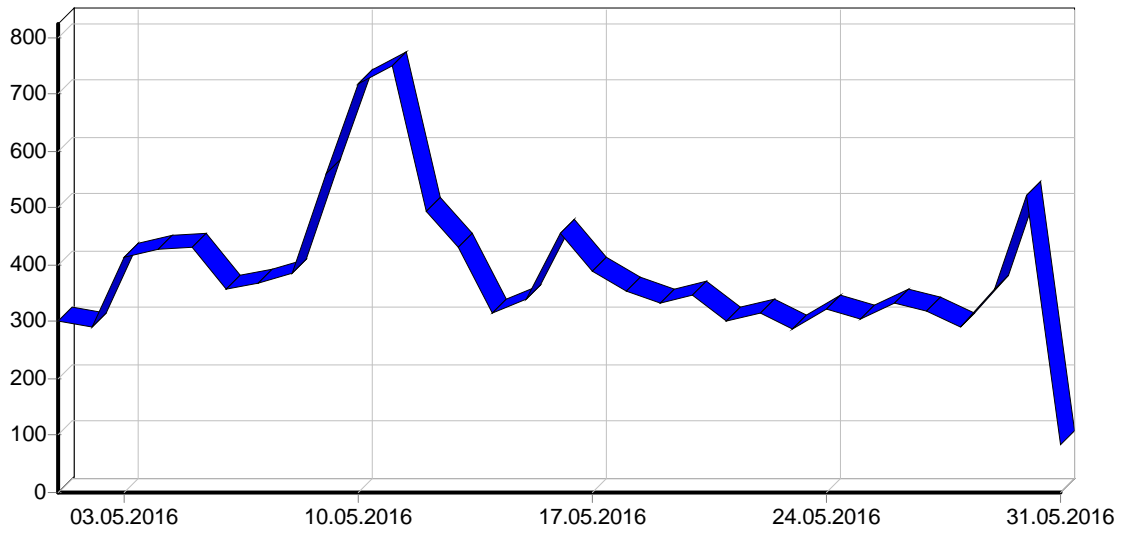

	112,264
	3,621
	9.45
	2,927
	22,210
	48,230
	1,555
	4.06
	11,886
	383
IP-	3,352
	3.05
	100.61
	28.45
	268.70

					()
01.05.2016	1,324	560	301	06:02	68,043
02.05.2016	2,203	690	291	06:27	60,684
03.05.2016	2,348	1,504	414	04:33	94,972
04.05.2016	2,200	689	426	05:32	121,111
05.05.2016	3,840	2,559	430	09:20	113,700
06.05.2016	1,841	850	357	03:21	66,707
07.05.2016	3,222	1,668	369	05:12	126,523
08.05.2016	2,938	1,297	386	12:54	77,121
09.05.2016	6,414	2,313	559	06:31	202,552
10.05.2016	7,118	2,886	718	08:58	160,317
11.05.2016	6,916	2,326	748	06:06	285,386
12.05.2016	4,936	2,156	495	05:31	137,122
13.05.2016	5,078	2,758	430	07:58	73,640
14.05.2016	2,522	722	316	06:44	53,156
15.05.2016	4,040	2,298	339	07:40	91,842
16.05.2016	6,870	3,596	456	10:09	154,217
17.05.2016	2,309	1,195	387	04:58	57,289
18.05.2016	1,654	748	355	05:13	62,679
19.05.2016	3,576	1,370	331	11:44	79,647
20.05.2016	3,016	1,816	345	05:30	135,595
21.05.2016	2,883	498	302	19:25	96,749
22.05.2016	2,567	797	316	03:47	67,085
23.05.2016	2,597	760	286	05:39	69,326
24.05.2016	3,877	850	322	13:00	89,974
25.05.2016	3,480	1,026	304	11:38	56,539
26.05.2016	4,315	2,164	331	06:52	75,303
27.05.2016	3,288	1,504	320	10:26	275,544
28.05.2016	3,782	1,211	291	10:49	55,219
29.05.2016	4,694	1,920	358	14:40	104,906
30.05.2016	6,104	3,353	520	09:32	70,450
31.05.2016	312	146	83	04:46	10,321
	112,264	48,230	11,886	08:02	3,193,733