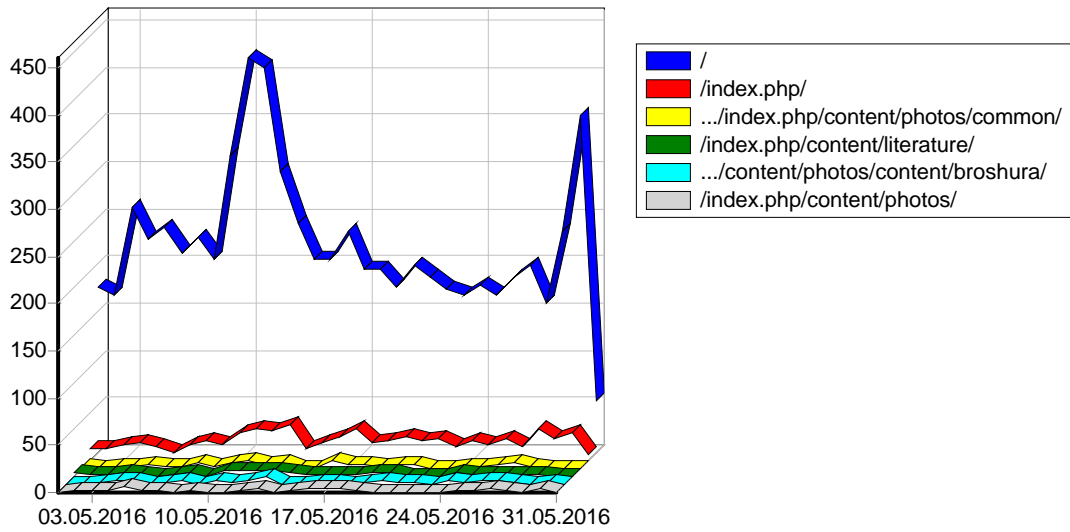

( )
1	http://www.epov.ru/	27,892	0	6,868	1,069,794
2	http://www.epov.ru/index.php/	5,243	0	654	38,279
3	http://www.epov.ru/index.php/content/photos/common/	1,737	0	100	8,291
4	http://www.epov.ru/index.php/content/literature/	247	0	87	14,392
5	http://www.epov.ru/index.php/content/photos/content/broshura/	1,411	0	79	8,900
6	http://www.epov.ru/index.php/content/photos/	1,495	0	70	10,151
7	http://www.epov.ru/index.php/content/photos/content/broshura/inde/	263	0	66	3,734
8	http://www.epov.ru/index.php/content/broshura/	310	0	65	14,492
9	http://www.epov.ru/index.php/content/photos/images/content/photos/	127	0	49	14,431
10	http://www.epov.ru/index.php/content/photos/content/	1,584	0	49	8,487
11	http://www.epov.ru/index.php//	53	0	49	3,603
12	http://www.epov.ru/index.php/content/	1,671	0	46	8,900
13	http://www.epov.ru/index.php/content/photos/content/ind/	151	0	44	5,209