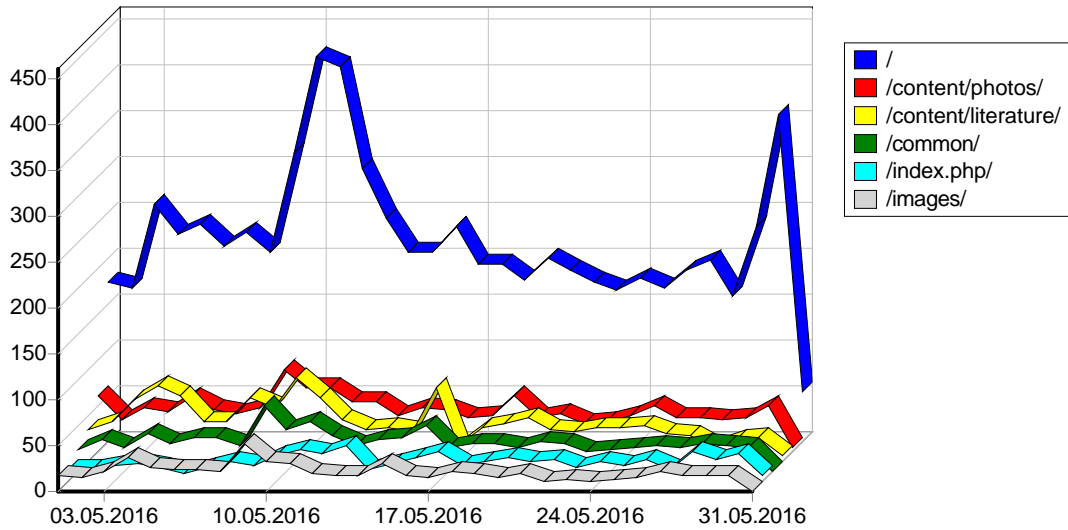

( )
1	http://www.epov.ru/	27,901	0	6,868	1,069,927
2	http://www.epov.ru/content/photos/	17,460	10	1,416	537,714
3	http://www.epov.ru/content/literature/	2,716	105	1,361	1,045,958
4	http://www.epov.ru/common/	2,822	1	1,012	4,719
5	http://www.epov.ru/index.php/	5,253	0	658	38,428
6	http://www.epov.ru/images/	5,912	2	634	45,005
7	http://www.epov.ru/index.php/content/photos/	4,708	0	496	57,808
8	http://www.epov.ru/content/maps/	639	0	286	41,878
9	http://www.epov.ru/content/personalities/vetvi/	743	4	235	18,372
10	http://www.epov.ru/content/personalities/10vs/	738	0	235	20,036
11	http://www.epov.ru/content/personalities/10vi/	587	0	224	14,567
12	http://www.epov.ru/content/personalities/10vp/	354	0	175	8,793
13	http://www.epov.ru/content/personalities/10vn/	385	0	174	8,682
14	http://www.epov.ru/index.php/content/photos/common/content/photos/	461	0	151	6,763
15	http://www.epov.ru/content/personalities/10sn/	260	0	148	6,054
16	http://www.epov.ru/content/personalities/vetvi-yasash/	224	0	142	5,246