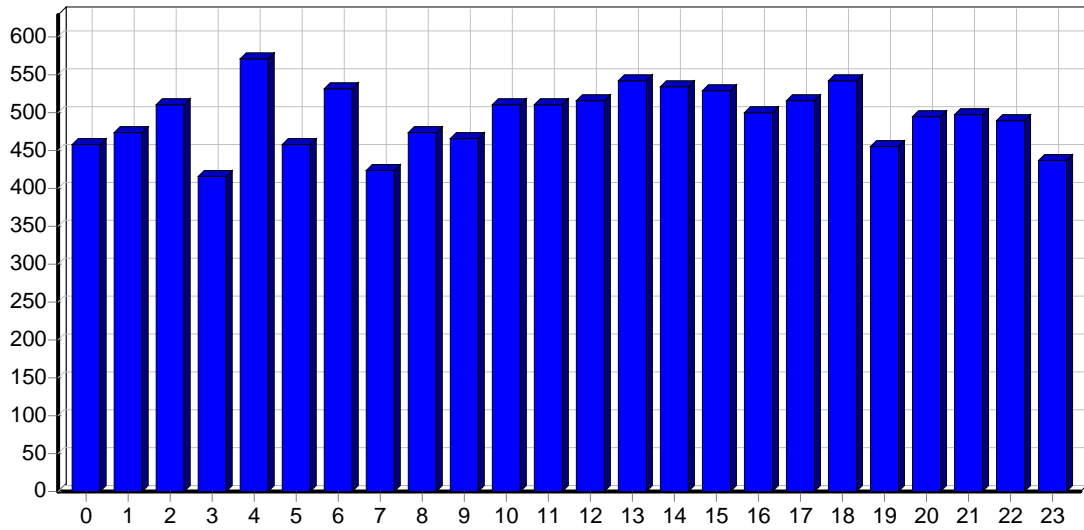

	112,264
	3,621
	9.45
	2,927
	22,210
	48,230
	1,555
	4.06
	11,886
	383
IP-	3,352
	3.05
	100.61
	28.45
	268.70

					()
01.05.2016	1,324	560	301	06:02	68,043
02.05.2016	2,203	690	291	06:27	60,684
03.05.2016	2,348	1,504	414	04:33	94,972
04.05.2016	2,200	689	426	05:32	121,111
05.05.2016	3,840	2,559	430	09:20	113,700
06.05.2016	1,841	850	357	03:21	66,707
07.05.2016	3,222	1,668	369	05:12	126,523
08.05.2016	2,938	1,297	386	12:54	77,121
09.05.2016	6,414	2,313	559	06:31	202,552
10.05.2016	7,118	2,886	718	08:58	160,317
11.05.2016	6,916	2,326	748	06:06	285,386
12.05.2016	4,936	2,156	495	05:31	137,122
13.05.2016	5,078	2,758	430	07:58	73,640
14.05.2016	2,522	722	316	06:44	53,156
15.05.2016	4,040	2,298	339	07:40	91,842
16.05.2016	6,870	3,596	456	10:09	154,217
17.05.2016	2,309	1,195	387	04:58	57,289
18.05.2016	1,654	748	355	05:13	62,679
19.05.2016	3,576	1,370	331	11:44	79,647
20.05.2016	3,016	1,816	345	05:30	135,595
21.05.2016	2,883	498	302	19:25	96,749
22.05.2016	2,567	797	316	03:47	67,085
23.05.2016	2,597	760	286	05:39	69,326
24.05.2016	3,877	850	322	13:00	89,974
25.05.2016	3,480	1,026	304	11:38	56,539
26.05.2016	4,315	2,164	331	06:52	75,303
27.05.2016	3,288	1,504	320	10:26	275,544
28.05.2016	3,782	1,211	291	10:49	55,219
29.05.2016	4,694	1,920	358	14:40	104,906
30.05.2016	6,104	3,353	520	09:32	70,450
31.05.2016	312	146	83	04:46	10,321
	112,264	48,230	11,886	08:02	3,193,733