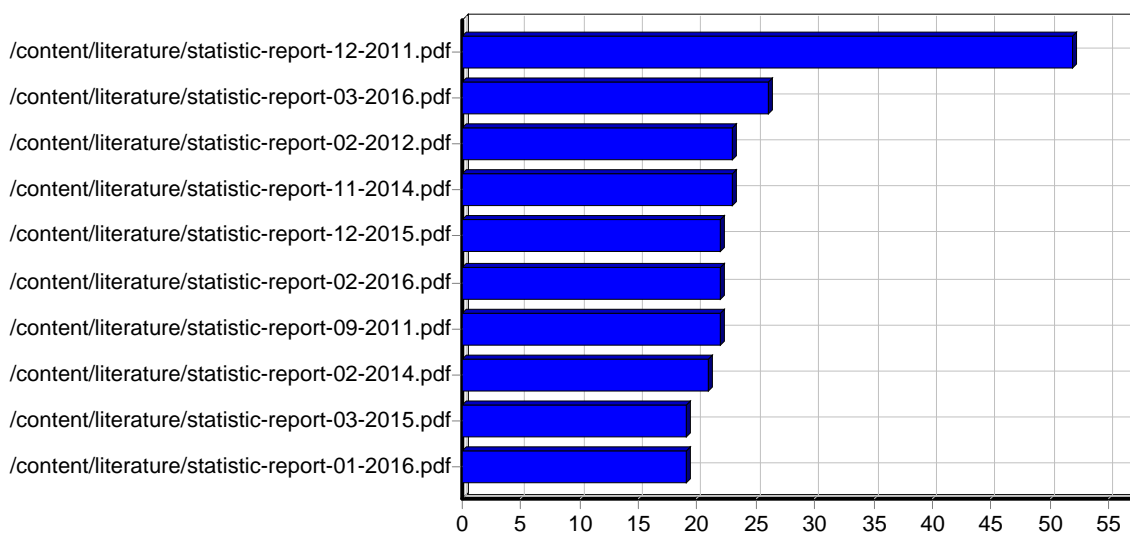

( )
1	http://www.epov.ru/content/literature/statistic-report-12-2011.pdf	84	24	52	9,770
2	http://www.epov.ru/content/literature/statistic-report-03-2016.pdf	32	0	26	3,794
3	http://www.epov.ru/content/literature/statistic-report-02-2012.pdf	40	14	23	4,485
4	http://www.epov.ru/content/literature/statistic-report-11-2014.pdf	60	0	23	4,787
5	http://www.epov.ru/content/literature/statistic-report-12-2015.pdf	25	0	22	3,503
6	http://www.epov.ru/content/literature/statistic-report-02-2016.pdf	24	0	22	2,718
7	http://www.epov.ru/content/literature/statistic-report-09-2011.pdf	23	0	22	2,766
8	http://www.epov.ru/content/literature/statistic-report-02-2014.pdf	23	0	21	2,628
9	http://www.epov.ru/content/literature/statistic-report-03-2015.pdf	19	0	19	2,224
10	http://www.epov.ru/content/literature/statistic-report-01-2016.pdf	20	0	19	2,416
11	http://www.epov.ru/content/literature/statistic-report-01-2012.pdf	19	0	19	2,222
12	http://www.epov.ru/content/literature/astrahantsev-4.pdf	18	0	18	51,336
13	http://www.epov.ru/content/literature/VEpov_Ot-Achik-tasha_do_Evere sta.pdf	19	0	18	50,709
14	http://www.epov.ru/content/literature/statistic-report-08-2014.pdf	22	4	17	2,783
15	http://www.epov.ru/content/literature/statistic-report-11-2015.pdf	19	0	17	2,094