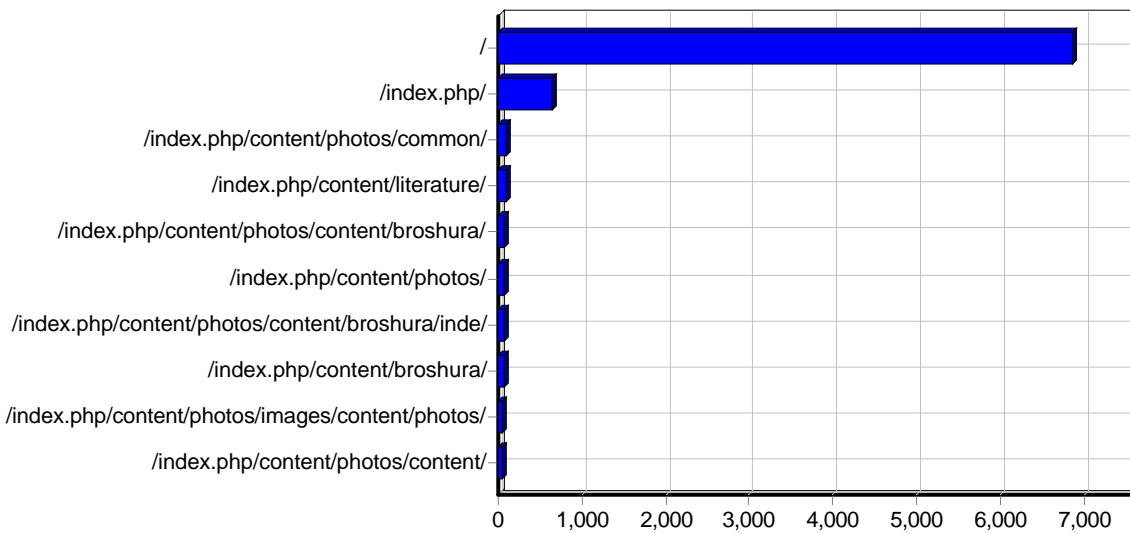

( )
1	http://www.epov.ru/	27,892	0	6,868	1,069,794
2	http://www.epov.ru/index.php/	5,243	0	654	38,279
3	http://www.epov.ru/index.php/content/photos/common/	1,737	0	100	8,291
4	http://www.epov.ru/index.php/content/literature/	247	0	87	14,392
5	http://www.epov.ru/index.php/content/photos/content/broshura/	1,411	0	79	8,900
6	http://www.epov.ru/index.php/content/photos/	1,495	0	70	10,151
7	http://www.epov.ru/index.php/content/photos/content/broshura/inde/	263	0	66	3,734
8	http://www.epov.ru/index.php/content/broshura/	310	0	65	14,492
9	http://www.epov.ru/index.php/content/photos/images/content/photos/	127	0	49	14,431
10	http://www.epov.ru/index.php/content/photos/content/	1,584	0	49	8,487
11	http://www.epov.ru/index.php//	53	0	49	3,603
12	http://www.epov.ru/index.php/content/	1,671	0	46	8,900
13	http://www.epov.ru/index.php/content/photos/content/ind/	151	0	44	5,209