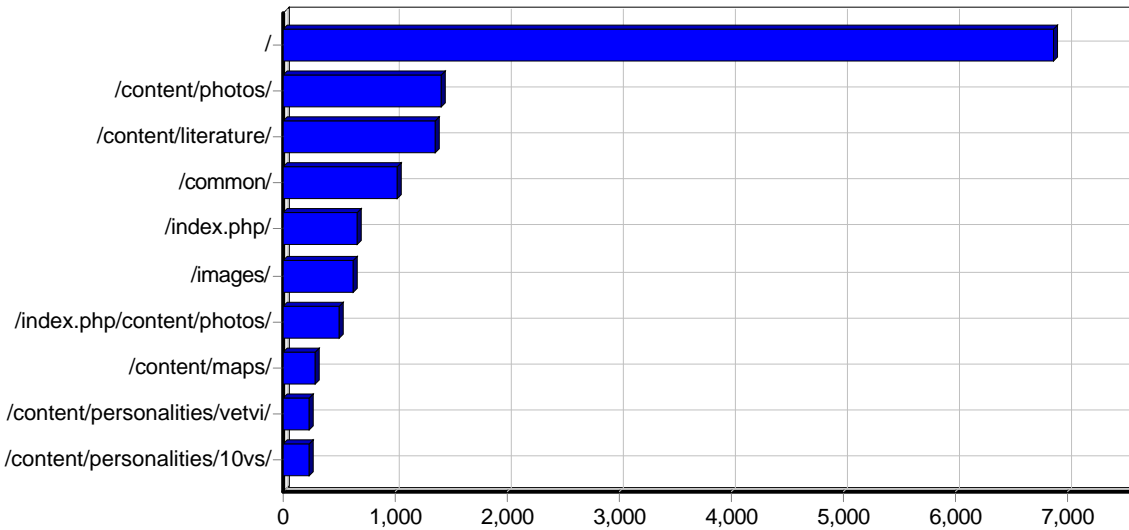

( )
1	http://www.epov.ru/	27,901	0	6,868	1,069,927
2	http://www.epov.ru/content/photos/	17,460	10	1,416	537,714
3	http://www.epov.ru/content/literature/	2,716	105	1,361	1,045,958
4	http://www.epov.ru/common/	2,822	1	1,012	4,719
5	http://www.epov.ru/index.php/	5,253	0	658	38,428
6	http://www.epov.ru/images/	5,912	2	634	45,005
7	http://www.epov.ru/index.php/content/photos/	4,708	0	496	57,808
8	http://www.epov.ru/content/maps/	639	0	286	41,878
9	http://www.epov.ru/content/personalities/vetvi/	743	4	235	18,372
10	http://www.epov.ru/content/personalities/10vs/	738	0	235	20,036
11	http://www.epov.ru/content/personalities/10vi/	587	0	224	14,567
12	http://www.epov.ru/content/personalities/10vp/	354	0	175	8,793
13	http://www.epov.ru/content/personalities/10vn/	385	0	174	8,682
14	http://www.epov.ru/index.php/content/photos/common/content/photos/	461	0	151	6,763
15	http://www.epov.ru/content/personalities/10sn/	260	0	148	6,054
16	http://www.epov.ru/content/personalities/vetvi-yasash/	224	0	142	5,246