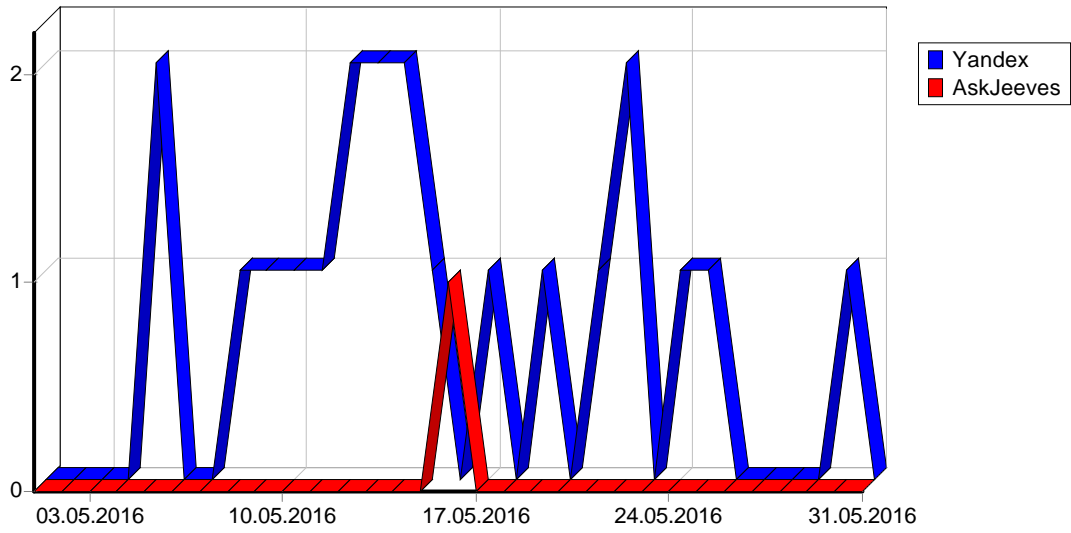

1	Yandex	21
2	AskJeeves	1
		22