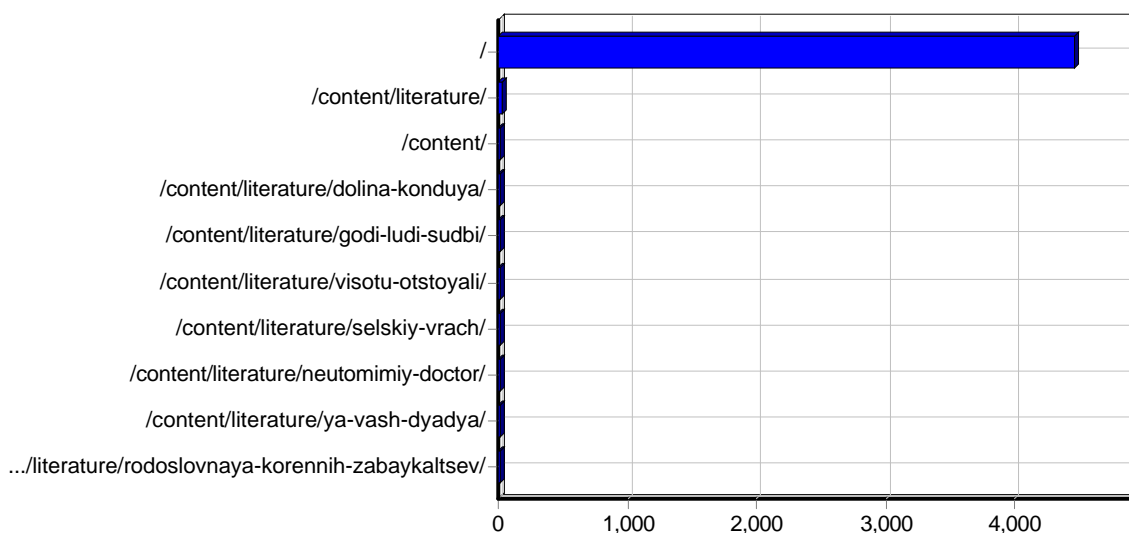

( )
1	http://www.epov.ru/	15,847	0	4,463	400,037
2	http://www.epov.ru/content/literature/	82	0	26	17
3	http://www.epov.ru/content/	1,098	0	17	333
4	http://www.epov.ru/content/literature/dolina-konduya/	17	0	16	363
5	http://www.epov.ru/content/literature/godi-ludi-sudbi/	17	0	16	225
6	http://www.epov.ru/content/literature/visotu-otstoyali/	16	0	16	261
7	http://www.epov.ru/content/literature/selskiy-vrach/	16	0	16	265
8	http://www.epov.ru/content/literature/neutomimiy-doctor/	18	0	16	449
9	http://www.epov.ru/content/literature/ya-vash-dyadya/	15	0	14	235
10	http://www.epov.ru/content/literature/rodoslovnaya-korennih-zabaykaltsev/	15	0	13	243
11	http://www.epov.ru/admin/	22	0	11	9
12	http://www.epov.ru/.	233	0	11	2,945
13	http://www.epov.ru/admin/manage.php	100	0	8	23,764