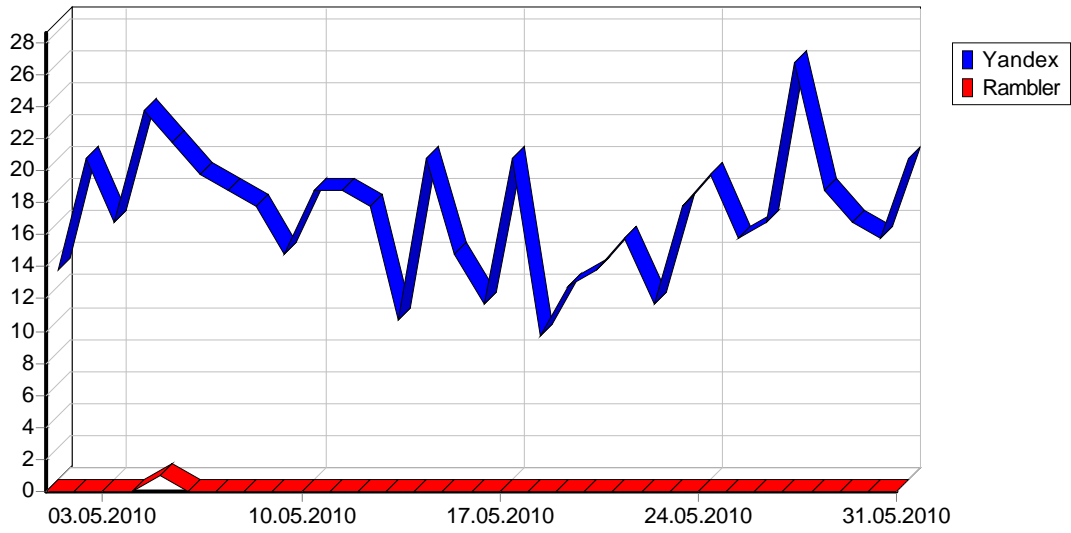

1	Yandex	511
2	Rambler	1
		512