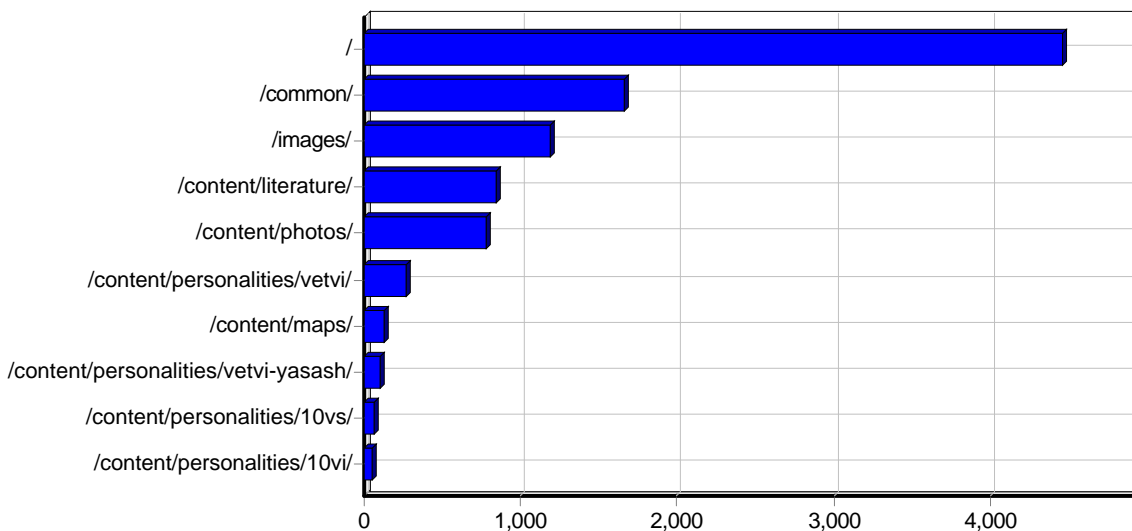

35	http://www.epov.ru/content/literature/statistic-report-10-2007.pdf	12	0	10	866
36	http://www.epov.ru/content/literature/statistic-report-12-2009.pdf	13	0	10	963
37	http://www.epov.ru/content/literature/statistic-report-08-2008.pdf	11	0	10	1,239
38	http://www.epov.ru/content/literature/avvan-i-gayro.pdf	11	0	10	42,628
39	http://www.epov.ru/content/literature/statistic-report-07-2007.pdf	10	0	9	928
40	http://www.epov.ru/content/literature/statistic-report-06-2009.pdf	11	0	9	936
41	http://www.epov.ru/content/literature/achik-tash.pdf	8	0	8	17,223
42	http://www.epov.ru/content/literature/astrahantsev-5.pdf	8	0	8	16,034
43	http://www.epov.ru/content/literature/astrahantsev-6.pdf	9	0	8	12,881
44	http://www.epov.ru/content/literature/astrahantsev-9.pdf	7	0	7	3,074
45	http://www.epov.ru/content/literature/astrahantsev-8.pdf	8	0	7	2,093
46	http://www.epov.ru/content/literature/astrahantsev-4.pdf	7	0	7	15,872
47	http://www.epov.ru/content/literature/astrahantsev-3.pdf	7	0	7	12,747
48	http://www.epov.ru/content/literature/astrahantsev-10.pdf	6	0	6	1,169
49	http://www.epov.ru/content/literature/astrahantsev-7.pdf	6	0	6	9,933
		796	36	-	319,297