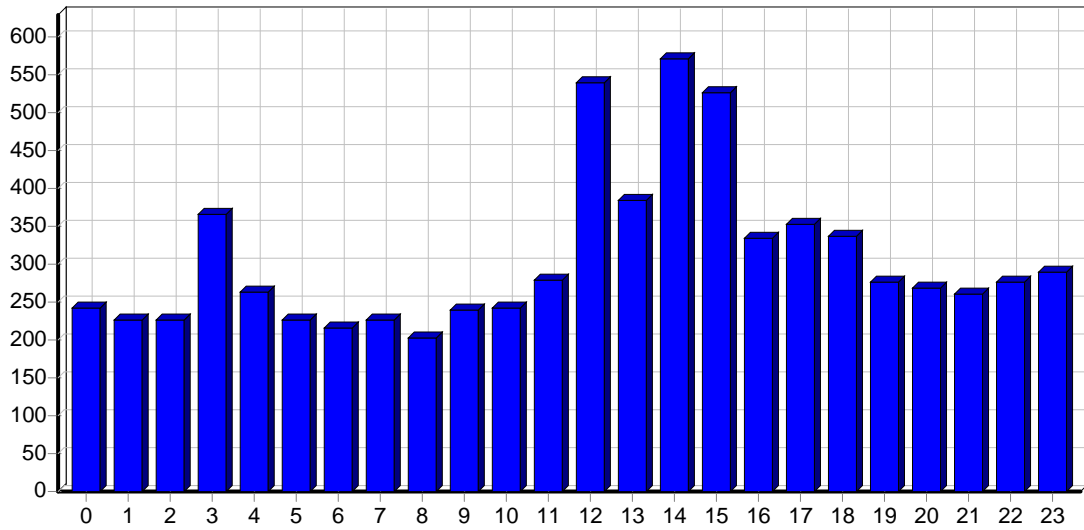

	62,826
	2,026
	8.50
	7,052
	5,098
	19,314
	623
	2.61
	7,388
	238
IP-	2,460
	1.32
	43.58
	22.02
	187.26

					()
01.05.2010	1,316	311	192	06:15	26,321
02.05.2010	1,779	699	214	03:53	22,525
03.05.2010	2,809	1,264	230	05:01	42,704
04.05.2010	3,170	1,332	236	05:07	44,205
05.05.2010	3,784	1,197	222	04:11	60,354
06.05.2010	2,871	1,100	239	03:02	47,977
07.05.2010	3,482	823	251	05:34	70,206
08.05.2010	1,383	346	189	03:50	48,993
09.05.2010	1,191	214	206	04:56	38,135
10.05.2010	2,546	990	220	05:14	42,085
11.05.2010	3,407	653	224	03:18	90,852
12.05.2010	2,099	343	266	03:40	35,202
13.05.2010	2,221	594	198	07:03	44,369
14.05.2010	1,565	444	205	03:23	53,112
15.05.2010	943	188	190	02:06	16,951
16.05.2010	1,925	346	240	02:47	36,832
17.05.2010	1,729	396	280	03:14	48,198
18.05.2010	949	297	256	01:35	20,769
19.05.2010	1,369	443	255	02:59	36,713
20.05.2010	2,157	601	217	27:37	59,167
21.05.2010	1,716	747	202	02:14	30,914
22.05.2010	2,012	919	217	01:22	38,658
23.05.2010	1,624	318	236	03:10	41,498
24.05.2010	1,316	399	251	08:27	38,035
25.05.2010	1,914	676	266	02:56	32,163
26.05.2010	2,217	656	423	07:18	36,337
27.05.2010	1,912	480	256	25:06	46,686
28.05.2010	1,701	698	273	01:30	111,641
29.05.2010	1,774	473	236	06:04	39,872
30.05.2010	1,904	445	233	01:39	45,147
31.05.2010	2,041	922	265	02:22	36,836
	62,826	19,314	7,388	05:25	1,383,476