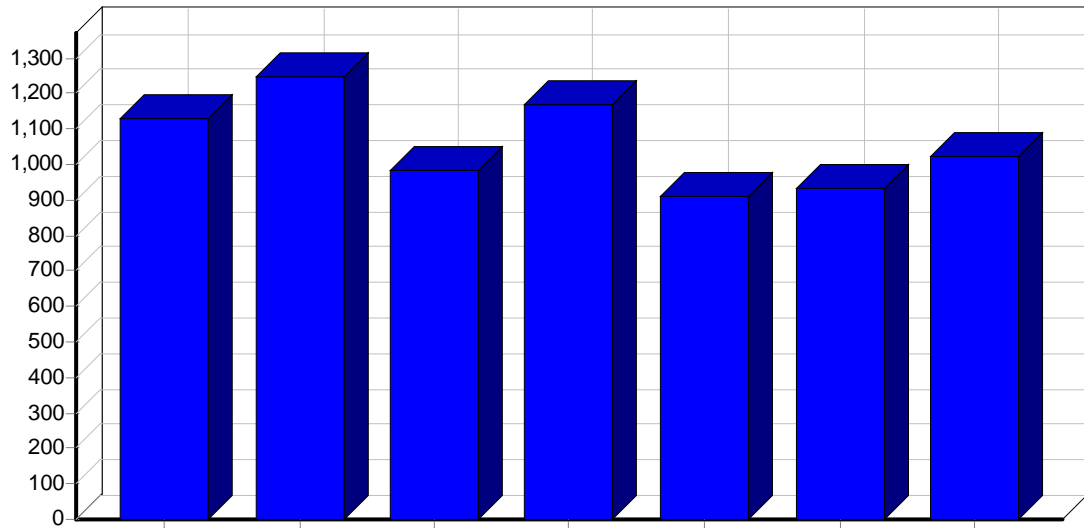

( )
	8,423	1,129	184,139
	10,441	1,246	207,861
	9,440	982	187,991
	9,469	1,166	168,609
	9,161	910	198,201
	8,464	931	265,874
	7,428	1,024	170,797
	62,826	7,388	1,383,476