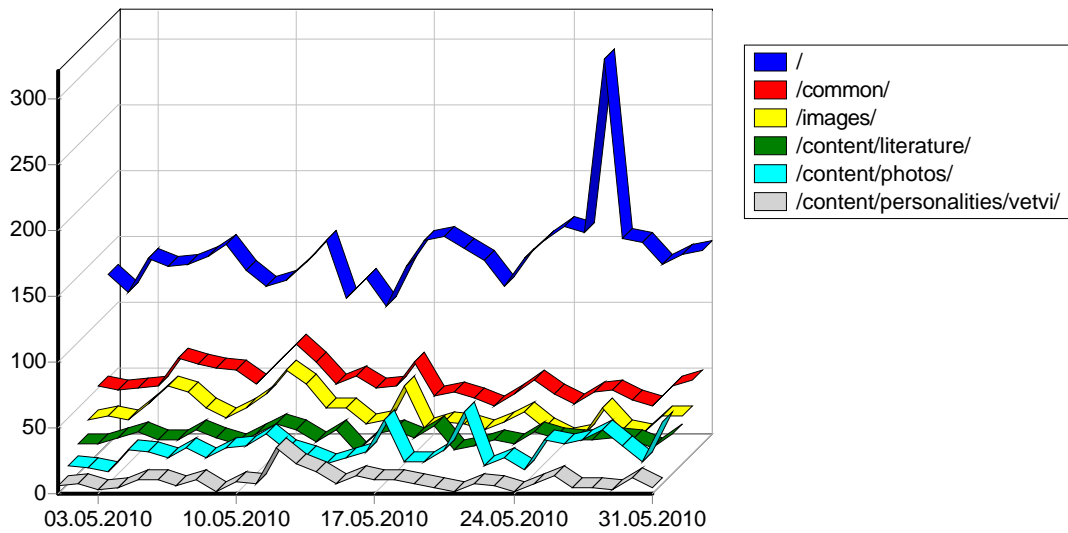

35	http://www.epov.ru/content/literature/statistic-report-10-2007.pdf	12	0	10	866
36	http://www.epov.ru/content/literature/statistic-report-12-2009.pdf	13	0	10	963
37	http://www.epov.ru/content/literature/statistic-report-08-2008.pdf	11	0	10	1,239
38	http://www.epov.ru/content/literature/avvan-i-gayro.pdf	11	0	10	42,628
39	http://www.epov.ru/content/literature/statistic-report-07-2007.pdf	10	0	9	928
40	http://www.epov.ru/content/literature/statistic-report-06-2009.pdf	11	0	9	936
41	http://www.epov.ru/content/literature/achik-tash.pdf	8	0	8	17,223
42	http://www.epov.ru/content/literature/astrahantsev-5.pdf	8	0	8	16,034
43	http://www.epov.ru/content/literature/astrahantsev-6.pdf	9	0	8	12,881
44	http://www.epov.ru/content/literature/astrahantsev-9.pdf	7	0	7	3,074
45	http://www.epov.ru/content/literature/astrahantsev-8.pdf	8	0	7	2,093
46	http://www.epov.ru/content/literature/astrahantsev-4.pdf	7	0	7	15,872
47	http://www.epov.ru/content/literature/astrahantsev-3.pdf	7	0	7	12,747
48	http://www.epov.ru/content/literature/astrahantsev-10.pdf	6	0	6	1,169
49	http://www.epov.ru/content/literature/astrahantsev-7.pdf	6	0	6	9,933
		796	36	-	319,297