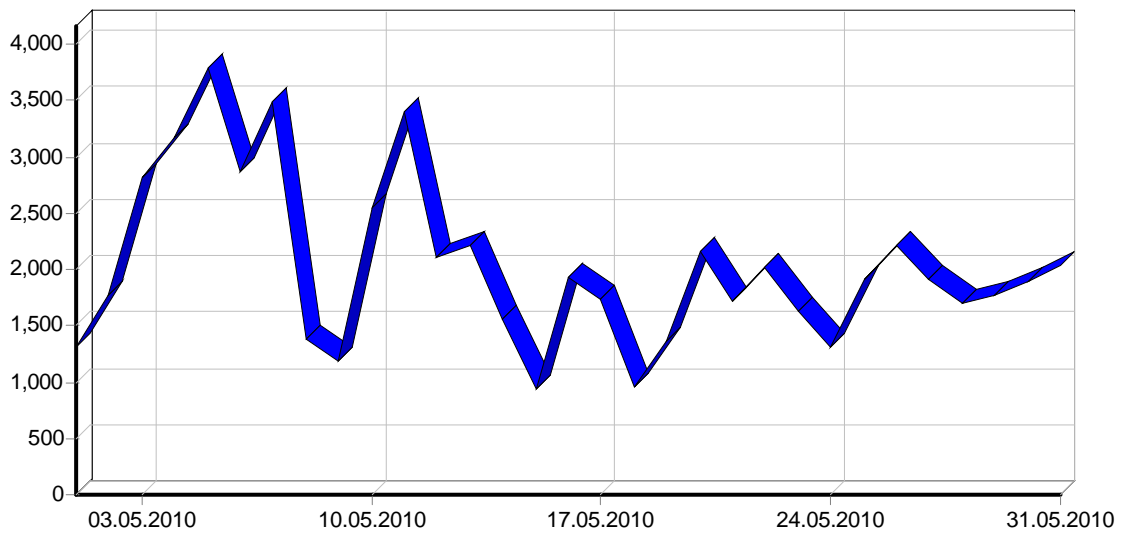

	62,826
	2,026
	8.50
	7,052
	5,098
	19,314
	623
	2.61
	7,388
	238
IP-	2,460
	1.32
	43.58
	22.02
	187.26

					()
01.05.2010	1,316	311	192	06:15	26,321
02.05.2010	1,779	699	214	03:53	22,525
03.05.2010	2,809	1,264	230	05:01	42,704
04.05.2010	3,170	1,332	236	05:07	44,205
05.05.2010	3,784	1,197	222	04:11	60,354
06.05.2010	2,871	1,100	239	03:02	47,977
07.05.2010	3,482	823	251	05:34	70,206
08.05.2010	1,383	346	189	03:50	48,993
09.05.2010	1,191	214	206	04:56	38,135
10.05.2010	2,546	990	220	05:14	42,085
11.05.2010	3,407	653	224	03:18	90,852
12.05.2010	2,099	343	266	03:40	35,202
13.05.2010	2,221	594	198	07:03	44,369
14.05.2010	1,565	444	205	03:23	53,112
15.05.2010	943	188	190	02:06	16,951
16.05.2010	1,925	346	240	02:47	36,832
17.05.2010	1,729	396	280	03:14	48,198
18.05.2010	949	297	256	01:35	20,769
19.05.2010	1,369	443	255	02:59	36,713
20.05.2010	2,157	601	217	27:37	59,167
21.05.2010	1,716	747	202	02:14	30,914
22.05.2010	2,012	919	217	01:22	38,658
23.05.2010	1,624	318	236	03:10	41,498
24.05.2010	1,316	399	251	08:27	38,035
25.05.2010	1,914	676	266	02:56	32,163
26.05.2010	2,217	656	423	07:18	36,337
27.05.2010	1,912	480	256	25:06	46,686
28.05.2010	1,701	698	273	01:30	111,641
29.05.2010	1,774	473	236	06:04	39,872
30.05.2010	1,904	445	233	01:39	45,147
31.05.2010	2,041	922	265	02:22	36,836
	62,826	19,314	7,388	05:25	1,383,476