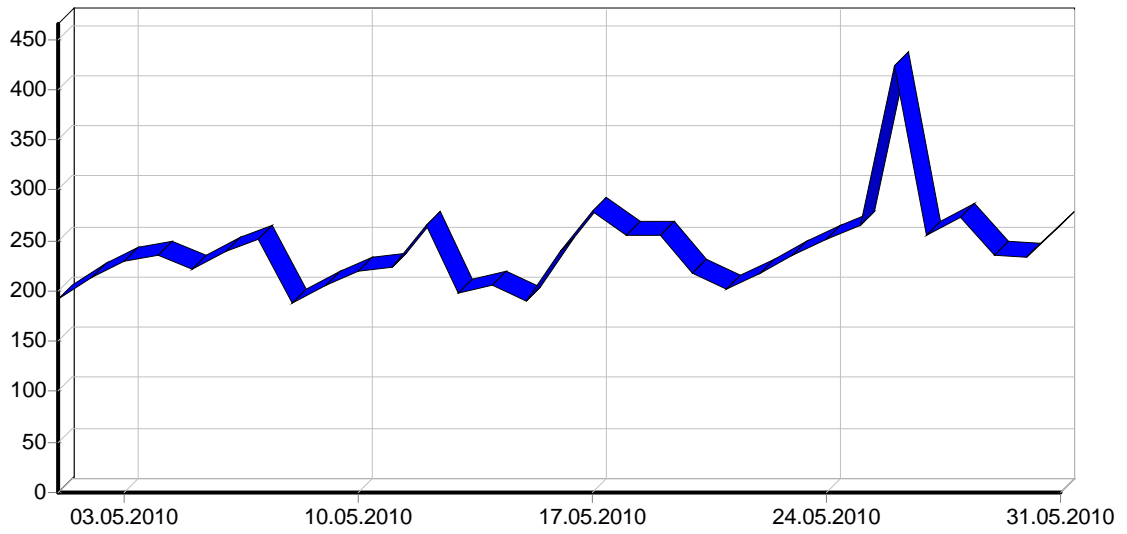

	62,826
	2,026
	8.50
	7,052
	5,098
	19,314
	623
	2.61
	7,388
	238
IP-	2,460
	1.32
	43.58
	22.02
	187.26

					()
01.05.2010	1,316	311	192	06:15	26,321
02.05.2010	1,779	699	214	03:53	22,525
03.05.2010	2,809	1,264	230	05:01	42,704
04.05.2010	3,170	1,332	236	05:07	44,205
05.05.2010	3,784	1,197	222	04:11	60,354
06.05.2010	2,871	1,100	239	03:02	47,977
07.05.2010	3,482	823	251	05:34	70,206
08.05.2010	1,383	346	189	03:50	48,993
09.05.2010	1,191	214	206	04:56	38,135
10.05.2010	2,546	990	220	05:14	42,085
11.05.2010	3,407	653	224	03:18	90,852
12.05.2010	2,099	343	266	03:40	35,202
13.05.2010	2,221	594	198	07:03	44,369
14.05.2010	1,565	444	205	03:23	53,112
15.05.2010	943	188	190	02:06	16,951
16.05.2010	1,925	346	240	02:47	36,832
17.05.2010	1,729	396	280	03:14	48,198
18.05.2010	949	297	256	01:35	20,769
19.05.2010	1,369	443	255	02:59	36,713
20.05.2010	2,157	601	217	27:37	59,167
21.05.2010	1,716	747	202	02:14	30,914
22.05.2010	2,012	919	217	01:22	38,658
23.05.2010	1,624	318	236	03:10	41,498
24.05.2010	1,316	399	251	08:27	38,035
25.05.2010	1,914	676	266	02:56	32,163
26.05.2010	2,217	656	423	07:18	36,337
27.05.2010	1,912	480	256	25:06	46,686
28.05.2010	1,701	698	273	01:30	111,641
29.05.2010	1,774	473	236	06:04	39,872
30.05.2010	1,904	445	233	01:39	45,147
31.05.2010	2,041	922	265	02:22	36,836
	62,826	19,314	7,388	05:25	1,383,476