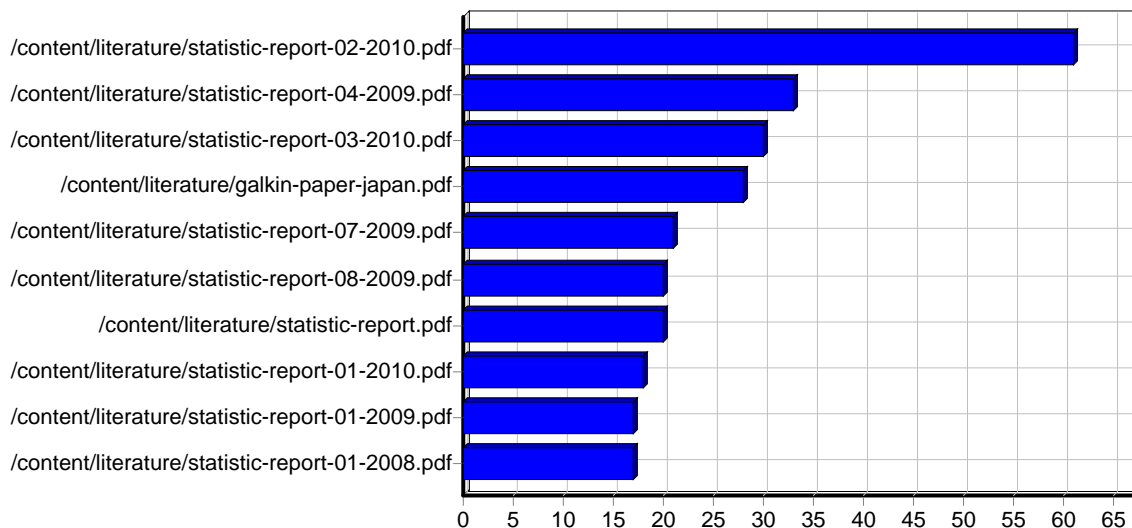

( )
1	http://www.epov.ru/content/literature/statistic-report-02-2010.pdf	67	3	61	7,620
2	http://www.epov.ru/content/literature/statistic-report-04-2009.pdf	40	7	33	4,647
3	http://www.epov.ru/content/literature/statistic-report-03-2010.pdf	30	0	30	3,104
4	http://www.epov.ru/content/literature/galkin-paper-japan.pdf	33	4	28	8,570
5	http://www.epov.ru/content/literature/statistic-report-07-2009.pdf	24	1	21	2,709
6	http://www.epov.ru/content/literature/statistic-report-08-2009.pdf	23	1	20	2,571
7	http://www.epov.ru/content/literature/statistic-report.pdf	24	5	20	2,573
8	http://www.epov.ru/content/literature/statistic-report-01-2010.pdf	19	0	18	2,220
9	http://www.epov.ru/content/literature/statistic-report-01-2009.pdf	19	0	17	2,051
10	http://www.epov.ru/content/literature/statistic-report-01-2008.pdf	18	0	17	2,564
11	http://www.epov.ru/content/literature/statistic-report-07-2008.pdf	25	4	17	2,788
12	http://www.epov.ru/content/literature/statistic-report-11-2007.pdf	18	0	17	1,047
13	http://www.epov.ru/content/literature/statistic-report-09-2009.pdf	17	0	16	1,558
14	http://www.epov.ru/content/literature/statistic-report-03-2009.pdf	16	0	15	1,773
15	http://www.epov.ru/content/literature/statistic-report-08-2007.pdf	15	0	15	1,357
16	http://www.epov.ru/content/literature/statistic-report-10-2008.pdf	17	0	14	1,615
17	http://www.epov.ru/content/literature/statistic-report-10-2009.pdf	15	0	14	1,272
18	http://www.epov.ru/content/literature/statistic-report-05-2007.pdf	15	0	14	730
19	http://www.epov.ru/content/literature/statistic-report-09-2007.pdf	16	0	14	1,039
20	http://www.epov.ru/content/literature/statistic-report-06-2008.pdf	17	0	14	1,634
21	http://www.epov.ru/content/literature/statistic-report-05-2008.pdf	16	2	14	1,473
22	http://www.epov.ru/content/literature/statistic-report-09-2008.pdf	16	0	14	1,130
23	http://www.epov.ru/content/literature/statistic-report-02-2009.pdf	14	0	13	1,392
24	http://www.epov.ru/content/literature/astrahantsev-1.pdf	16	5	12	12,405
25	http://www.epov.ru/content/literature/statistic-report-12-2008.pdf	13	0	12	1,628
26	http://www.epov.ru/content/literature/statistic-report-03-2008.pdf	12	0	12	1,371
27	http://www.epov.ru/content/literature/astrahantsev-2.pdf	16	4	12	25,146
28	http://www.epov.ru/content/literature/teoriya-otnositelnosti.pdf	13	0	11	75,935
29	http://www.epov.ru/content/literature/statistic-report-11-2008.pdf	12	0	11	969
30	http://www.epov.ru/content/literature/statistic-report-12-2007.pdf	13	0	11	1,072
31	http://www.epov.ru/content/literature/statistic-report-05-2009.pdf	15	0	11	1,884
32	http://www.epov.ru/content/literature/statistic-report-06-2007.pdf	14	0	11	744
33	http://www.epov.ru/content/literature/statistic-report-02-2008.pdf	13	0	11	1,312