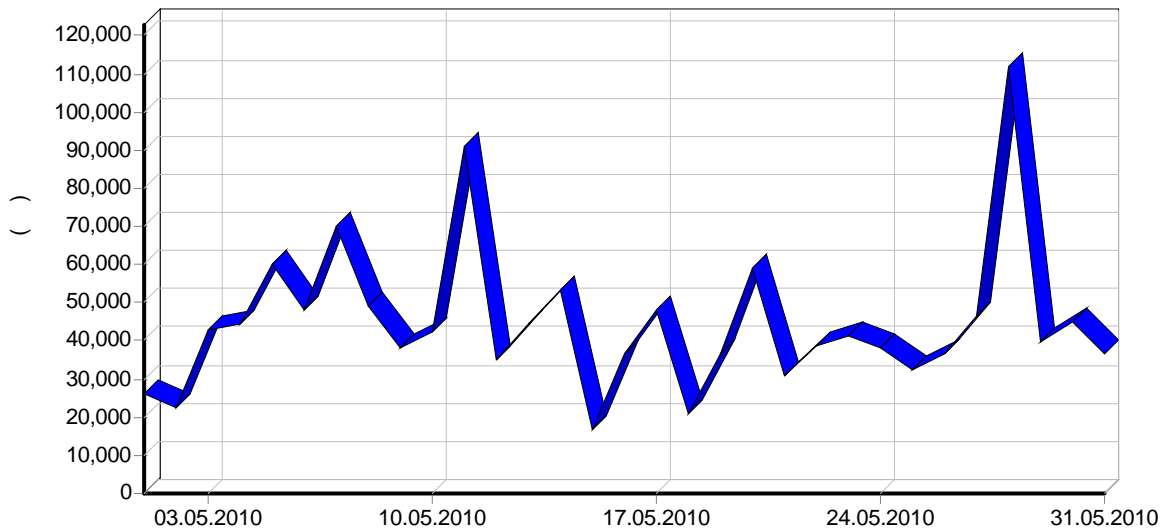

	62,826
	2,026
	8.50
	7,052
	5,098
	19,314
	623
	2.61
	7,388
	238
IP-	2,460
	1.32
	43.58
	22.02
	187.26

					()
01.05.2010	1,316	311	192	06:15	26,321
02.05.2010	1,779	699	214	03:53	22,525
03.05.2010	2,809	1,264	230	05:01	42,704
04.05.2010	3,170	1,332	236	05:07	44,205
05.05.2010	3,784	1,197	222	04:11	60,354
06.05.2010	2,871	1,100	239	03:02	47,977
07.05.2010	3,482	823	251	05:34	70,206
08.05.2010	1,383	346	189	03:50	48,993
09.05.2010	1,191	214	206	04:56	38,135
10.05.2010	2,546	990	220	05:14	42,085
11.05.2010	3,407	653	224	03:18	90,852
12.05.2010	2,099	343	266	03:40	35,202
13.05.2010	2,221	594	198	07:03	44,369
14.05.2010	1,565	444	205	03:23	53,112
15.05.2010	943	188	190	02:06	16,951
16.05.2010	1,925	346	240	02:47	36,832
17.05.2010	1,729	396	280	03:14	48,198
18.05.2010	949	297	256	01:35	20,769
19.05.2010	1,369	443	255	02:59	36,713
20.05.2010	2,157	601	217	27:37	59,167
21.05.2010	1,716	747	202	02:14	30,914
22.05.2010	2,012	919	217	01:22	38,658
23.05.2010	1,624	318	236	03:10	41,498
24.05.2010	1,316	399	251	08:27	38,035
25.05.2010	1,914	676	266	02:56	32,163
26.05.2010	2,217	656	423	07:18	36,337
27.05.2010	1,912	480	256	25:06	46,686
28.05.2010	1,701	698	273	01:30	111,641
29.05.2010	1,774	473	236	06:04	39,872
30.05.2010	1,904	445	233	01:39	45,147
31.05.2010	2,041	922	265	02:22	36,836
	62,826	19,314	7,388	05:25	1,383,476