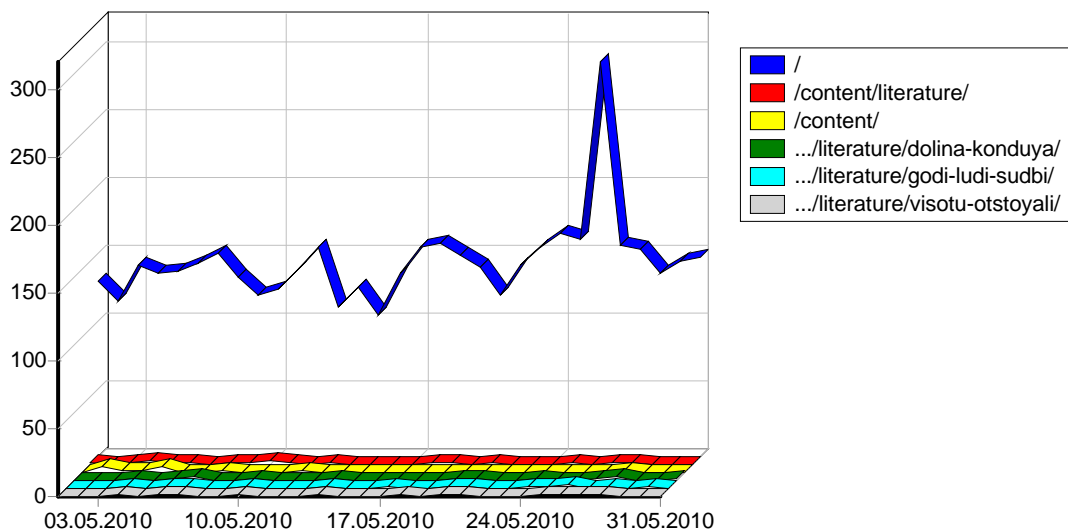

( )
1	http://www.epov.ru/	15,847	0	4,463	400,037
2	http://www.epov.ru/content/literature/	82	0	26	17
3	http://www.epov.ru/content/	1,098	0	17	333
4	http://www.epov.ru/content/literature/dolina-konduya/	17	0	16	363
5	http://www.epov.ru/content/literature/godi-ludi-sudbi/	17	0	16	225
6	http://www.epov.ru/content/literature/visotu-otstoyali/	16	0	16	261
7	http://www.epov.ru/content/literature/selskiy-vrach/	16	0	16	265
8	http://www.epov.ru/content/literature/neutomimiy-doctor/	18	0	16	449
9	http://www.epov.ru/content/literature/ya-vash-dyadya/	15	0	14	235
10	http://www.epov.ru/content/literature/rodoslovnaya-korennih-zabaykaltsev/	15	0	13	243
11	http://www.epov.ru/admin/	22	0	11	9
12	http://www.epov.ru/.	233	0	11	2,945
13	http://www.epov.ru/admin/manage.php	100	0	8	23,764