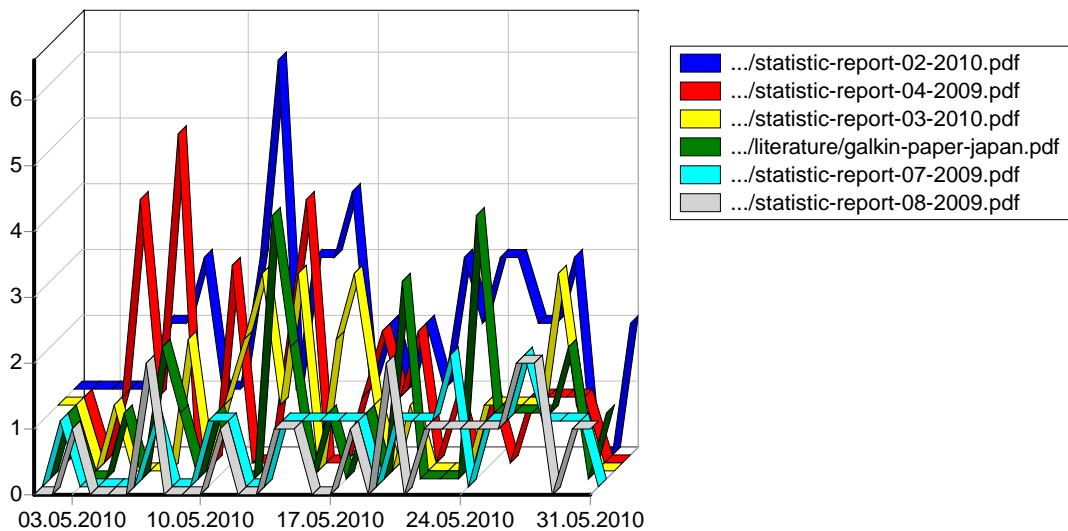

14	http://www.epov.ru/admin/common/header.html	10	0	8	2
15	http://www.epov.ru/admin/toc.php	12	0	8	12
16	http://www.epov.ru/admin/common/footer.html	10	0	8	2
17	http://www.epov.ru/content/personalities/0/	7	0	3	0
18	http://www.epov.ru/content/personalities/2/	2	0	2	0
19	http://www.epov.ru/content/personalities/10vi/	2	0	2	0
20	http://www.epov.ru/content/personalities/3/	2	0	2	0
21	http://www.epov.ru/content/personalities/vetvi/	2	0	2	0
22	http://www.epov.ru/content/personalities/6/	2	0	2	0
23	http://www.epov.ru/./.	534	0	2	6,609
24	http://www.epov.ru/././.	2	0	2	21
25	http://www.epov.ru/././.	38	0	2	490
26	http://www.epov.ru/	2	0	2	21
27	http://www.epov.ru/content/personalities/7sn/	1	0	1	0
28	http://www.epov.ruhttp://www.epov.ru/	3	0	1	357
29	http://www.epov.ru/content/personalities/vetvi-yasash/	1	0	1	0
30	http://www.epov.ru/content/personalities/8vs/	1	0	1	0
31	http://www.epov.ru/content/personalities/10vs/	1	0	1	0
32	http://www.epov.ru/content/personalities/10vm/	1	0	1	0
33	http://www.epov.ru/content/personalities/1/	1	0	1	0
34	http://www.epov.ru/content/personalities/5/	1	0	1	0
35	http://www.epov.ru/content/personalities/4/	1	0	1	0
36	http://www.epov.ru/content/personalities/	1	0	1	0
		18,133	0	-	436,668