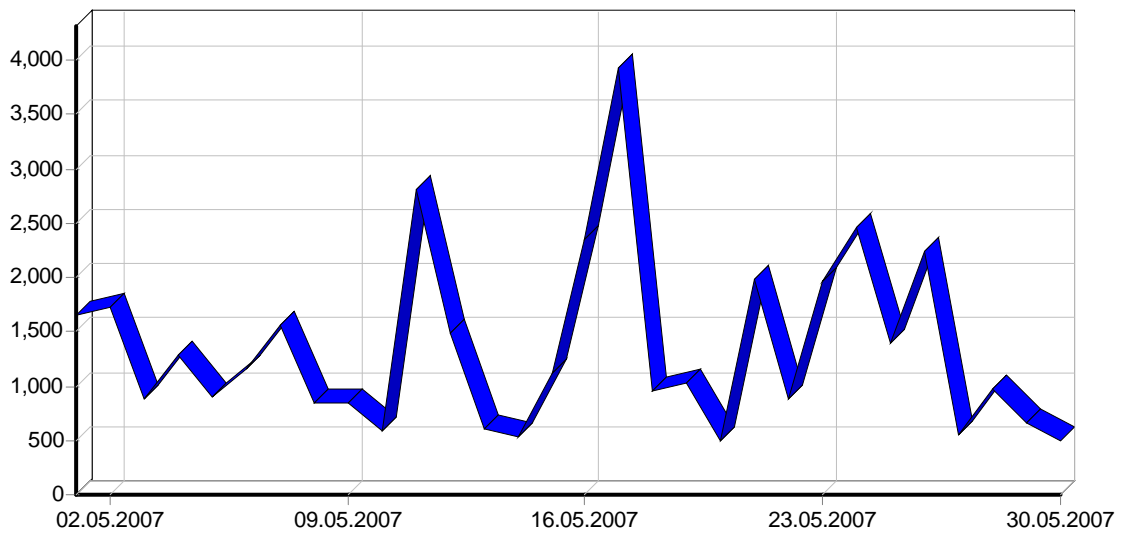

	40,364
	1,345
	18.46
	7,652
	1,094
	6,027
	200
	2.76
	2,186
	72
IP-	901
	416.23
	13.87
	10.56
	194.98

					()
01.05.2007	1,658	769	125	02:57	12,574
02.05.2007	1,724	237	122	02:05	14,808
03.05.2007	875	133	84	01:49	6,166
04.05.2007	1,277	199	98	06:11	20,996
05.05.2007	894	154	72	07:29	12,912
06.05.2007	1,157	241	73	04:37	52,739
07.05.2007	1,569	238	75	06:30	9,003
08.05.2007	850	190	93	01:30	10,416
09.05.2007	840	110	100	01:05	6,637
10.05.2007	584	65	68	01:46	8,044
11.05.2007	2,808	237	103	05:35	24,412
12.05.2007	1,482	434	76	04:18	14,542
13.05.2007	597	183	79	01:25	4,273
14.05.2007	532	61	58	02:14	2,484
15.05.2007	1,112	168	74	01:40	10,871
16.05.2007	2,356	414	69	02:10	27,414
17.05.2007	3,924	293	61	03:38	24,983
18.05.2007	962	188	62	01:05	5,687
19.05.2007	1,021	91	52	03:38	10,632
20.05.2007	505	90	68	01:22	3,793
21.05.2007	1,986	229	70	05:52	16,205
22.05.2007	889	92	60	01:44	7,252
23.05.2007	1,974	133	63	05:34	9,418
24.05.2007	2,460	386	65	14:24	38,599
25.05.2007	1,401	160	78	04:20	16,113
26.05.2007	2,246	258	57	09:27	28,848
27.05.2007	542	66	54	03:11	6,584
28.05.2007	968	98	58	02:38	7,902
29.05.2007	667	81	56	35	5,762
30.05.2007	504	29	13	08:14	6,137
	40,364	6,027	2,186	03:46	426,221

			()
00:00 - 00:59	1,989	103	15,334
01:00 - 01:59	2,958	76	24,072
02:00 - 02:59	1,147	94	9,556
03:00 - 03:59	1,039	73	14,692
04:00 - 04:59	1,030	79	13,240
05:00 - 05:59	559	85	7,110
06:00 - 06:59	352	83	5,597
07:00 - 07:59	554	76	5,098
08:00 - 08:59	1,088	86	8,617
09:00 - 09:59	1,120	90	7,812
10:00 - 10:59	2,670	85	24,963
11:00 - 11:59	2,550	109	30,715
12:00 - 12:59	2,451	87	30,083
13:00 - 13:59	1,707	95	14,601
14:00 - 14:59	965	90	11,006
15:00 - 15:59	2,405	91	14,017
16:00 - 16:59	1,165	99	9,055
17:00 - 17:59	3,221	100	31,348
18:00 - 18:59	2,109	100	46,488
19:00 - 19:59	2,483	112	24,335
20:00 - 20:59	2,309	95	19,940
21:00 - 21:59	1,839	99	32,039
22:00 - 22:59	1,264	84	14,396
23:00 - 23:59	1,390	95	12,098
	40,364	2,186	426,221