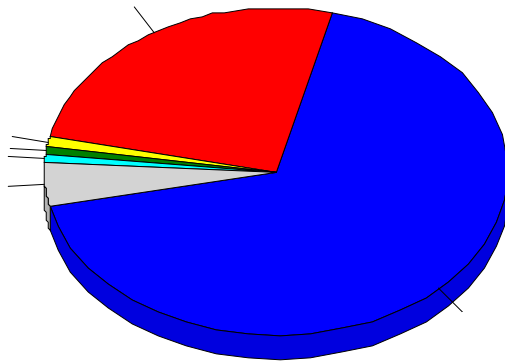

%	( )
1		2,631	1,483	67.84%	38,691
2		32,615	556	25.43%	343,572
3		852	21	0.96%	4,292
4		684	18	0.82%	7,365
5		587	17	0.78%	5,361
6		18	16	0.73%	14
7		13	12	0.55%	175
8		390	8	0.37%	2,033
9		5	5	0.23%	0
10		278	5	0.23%	523
11		9	4	0.18%	28
12		535	3	0.14%	6,616
13		3	3	0.14%	7
14		82	3	0.14%	1,014