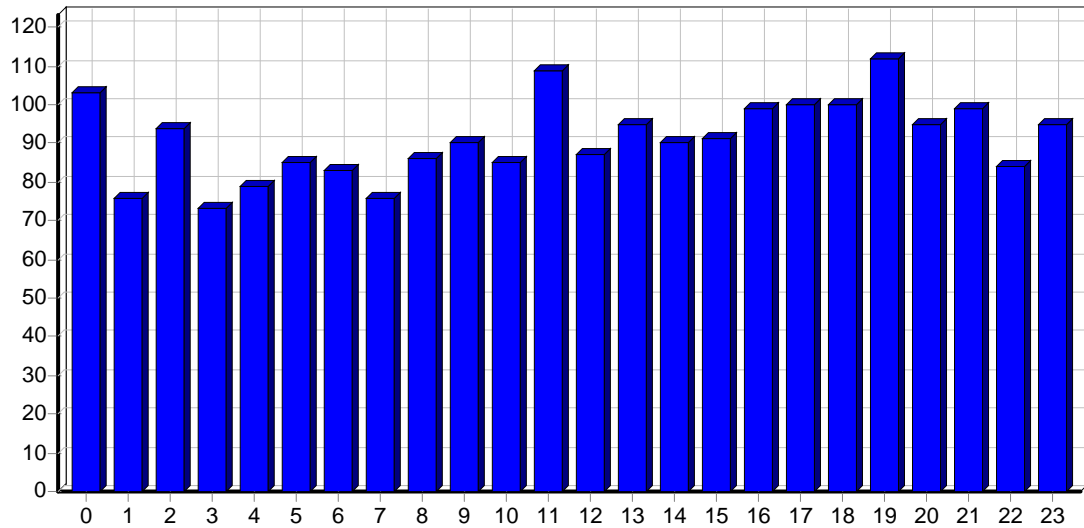

	40,364
	1,345
	18.46
	7,652
	1,094
	6,027
	200
	2.76
	2,186
	72
IP-	901
	416.23
	13.87
	10.56
	194.98

					()
01.05.2007	1,658	769	125	02:57	12,574
02.05.2007	1,724	237	122	02:05	14,808
03.05.2007	875	133	84	01:49	6,166
04.05.2007	1,277	199	98	06:11	20,996
05.05.2007	894	154	72	07:29	12,912
06.05.2007	1,157	241	73	04:37	52,739
07.05.2007	1,569	238	75	06:30	9,003
08.05.2007	850	190	93	01:30	10,416
09.05.2007	840	110	100	01:05	6,637
10.05.2007	584	65	68	01:46	8,044
11.05.2007	2,808	237	103	05:35	24,412
12.05.2007	1,482	434	76	04:18	14,542
13.05.2007	597	183	79	01:25	4,273
14.05.2007	532	61	58	02:14	2,484
15.05.2007	1,112	168	74	01:40	10,871
16.05.2007	2,356	414	69	02:10	27,414
17.05.2007	3,924	293	61	03:38	24,983
18.05.2007	962	188	62	01:05	5,687
19.05.2007	1,021	91	52	03:38	10,632
20.05.2007	505	90	68	01:22	3,793
21.05.2007	1,986	229	70	05:52	16,205
22.05.2007	889	92	60	01:44	7,252
23.05.2007	1,974	133	63	05:34	9,418
24.05.2007	2,460	386	65	14:24	38,599
25.05.2007	1,401	160	78	04:20	16,113
26.05.2007	2,246	258	57	09:27	28,848
27.05.2007	542	66	54	03:11	6,584
28.05.2007	968	98	58	02:38	7,902
29.05.2007	667	81	56	35	5,762
30.05.2007	504	29	13	08:14	6,137
	40,364	6,027	2,186	03:46	426,221

			()
00:00 - 00:59	1,989	103	15,334
01:00 - 01:59	2,958	76	24,072
02:00 - 02:59	1,147	94	9,556
03:00 - 03:59	1,039	73	14,692
04:00 - 04:59	1,030	79	13,240
05:00 - 05:59	559	85	7,110
06:00 - 06:59	352	83	5,597
07:00 - 07:59	554	76	5,098
08:00 - 08:59	1,088	86	8,617
09:00 - 09:59	1,120	90	7,812
10:00 - 10:59	2,670	85	24,963
11:00 - 11:59	2,550	109	30,715
12:00 - 12:59	2,451	87	30,083
13:00 - 13:59	1,707	95	14,601
14:00 - 14:59	965	90	11,006
15:00 - 15:59	2,405	91	14,017
16:00 - 16:59	1,165	99	9,055
17:00 - 17:59	3,221	100	31,348
18:00 - 18:59	2,109	100	46,488
19:00 - 19:59	2,483	112	24,335
20:00 - 20:59	2,309	95	19,940
21:00 - 21:59	1,839	99	32,039
22:00 - 22:59	1,264	84	14,396
23:00 - 23:59	1,390	95	12,098
	40,364	2,186	426,221