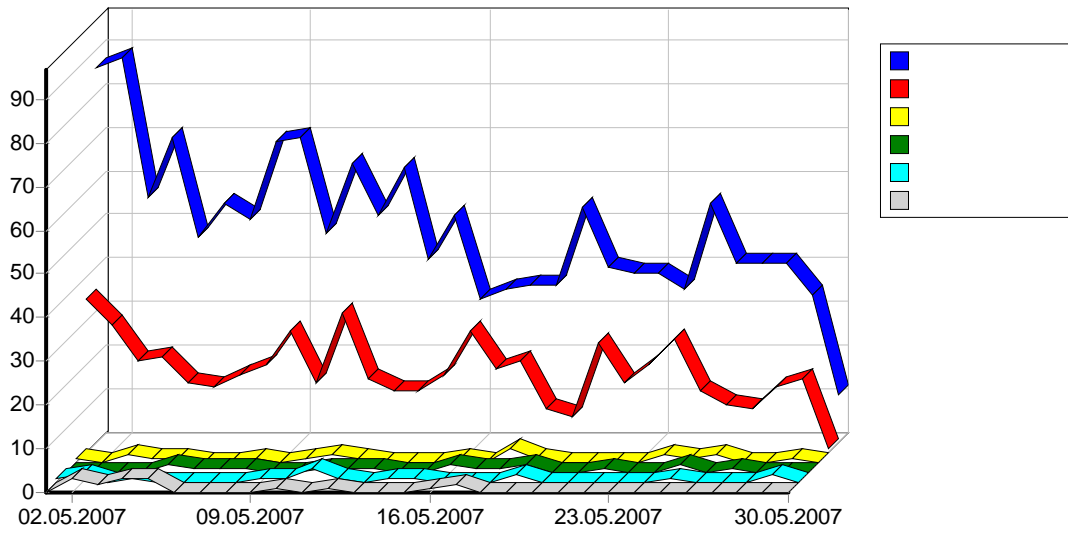

%	( )
1		2,631	1,483	67.84%	38,691
2		32,615	556	25.43%	343,572
3		852	21	0.96%	4,292
4		684	18	0.82%	7,365
5		587	17	0.78%	5,361
6		18	16	0.73%	14
7		13	12	0.55%	175
8		390	8	0.37%	2,033
9		5	5	0.23%	0
10		278	5	0.23%	523
11		9	4	0.18%	28
12		535	3	0.14%	6,616
13		3	3	0.14%	7
14		82	3	0.14%	1,014