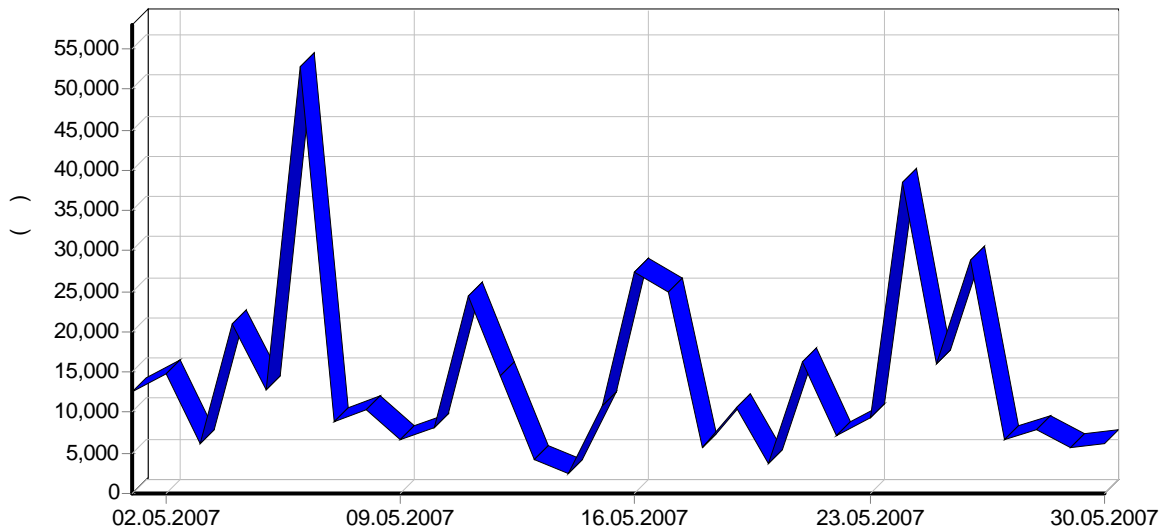

	40,364
	1,345
	18.46
	7,652
	1,094
	6,027
	200
	2.76
	2,186
	72
IP-	901
	416.23
	13.87
	10.56
	194.98

					()
01.05.2007	1,658	769	125	02:57	12,574
02.05.2007	1,724	237	122	02:05	14,808
03.05.2007	875	133	84	01:49	6,166
04.05.2007	1,277	199	98	06:11	20,996
05.05.2007	894	154	72	07:29	12,912
06.05.2007	1,157	241	73	04:37	52,739
07.05.2007	1,569	238	75	06:30	9,003
08.05.2007	850	190	93	01:30	10,416
09.05.2007	840	110	100	01:05	6,637
10.05.2007	584	65	68	01:46	8,044
11.05.2007	2,808	237	103	05:35	24,412
12.05.2007	1,482	434	76	04:18	14,542
13.05.2007	597	183	79	01:25	4,273
14.05.2007	532	61	58	02:14	2,484
15.05.2007	1,112	168	74	01:40	10,871
16.05.2007	2,356	414	69	02:10	27,414
17.05.2007	3,924	293	61	03:38	24,983
18.05.2007	962	188	62	01:05	5,687
19.05.2007	1,021	91	52	03:38	10,632
20.05.2007	505	90	68	01:22	3,793
21.05.2007	1,986	229	70	05:52	16,205
22.05.2007	889	92	60	01:44	7,252
23.05.2007	1,974	133	63	05:34	9,418
24.05.2007	2,460	386	65	14:24	38,599
25.05.2007	1,401	160	78	04:20	16,113
26.05.2007	2,246	258	57	09:27	28,848
27.05.2007	542	66	54	03:11	6,584
28.05.2007	968	98	58	02:38	7,902
29.05.2007	667	81	56	35	5,762
30.05.2007	504	29	13	08:14	6,137
	40,364	6,027	2,186	03:46	426,221

			()
00:00 - 00:59	1,989	103	15,334
01:00 - 01:59	2,958	76	24,072
02:00 - 02:59	1,147	94	9,556
03:00 - 03:59	1,039	73	14,692
04:00 - 04:59	1,030	79	13,240
05:00 - 05:59	559	85	7,110
06:00 - 06:59	352	83	5,597
07:00 - 07:59	554	76	5,098
08:00 - 08:59	1,088	86	8,617
09:00 - 09:59	1,120	90	7,812
10:00 - 10:59	2,670	85	24,963
11:00 - 11:59	2,550	109	30,715
12:00 - 12:59	2,451	87	30,083
13:00 - 13:59	1,707	95	14,601
14:00 - 14:59	965	90	11,006
15:00 - 15:59	2,405	91	14,017
16:00 - 16:59	1,165	99	9,055
17:00 - 17:59	3,221	100	31,348
18:00 - 18:59	2,109	100	46,488
19:00 - 19:59	2,483	112	24,335
20:00 - 20:59	2,309	95	19,940
21:00 - 21:59	1,839	99	32,039
22:00 - 22:59	1,264	84	14,396
23:00 - 23:59	1,390	95	12,098
	40,364	2,186	426,221