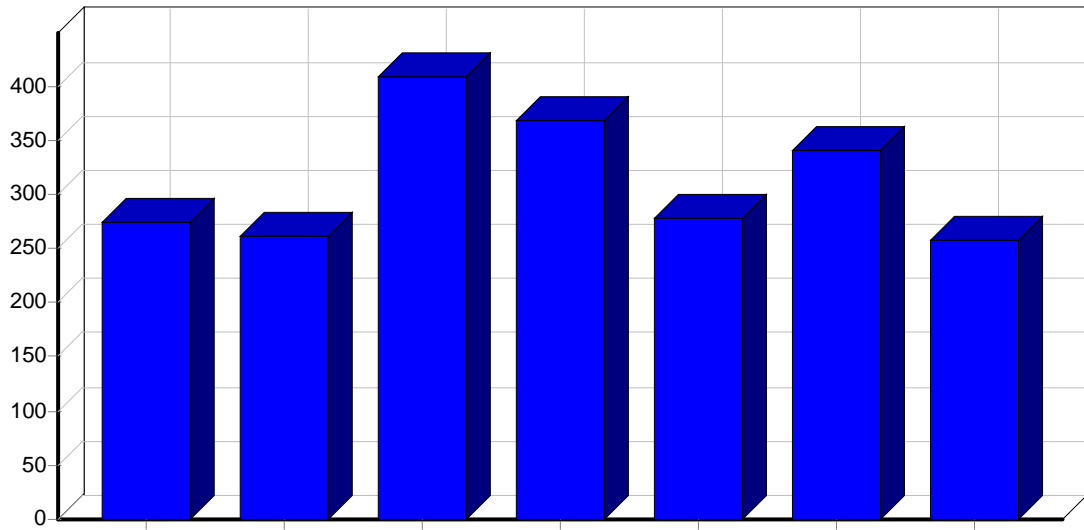

	40,364
	1,345
	18.46
	7,652
	1,094
	6,027
	200
	2.76
	2,186
	72
IP-	901
	416.23
	13.87
	10.56
	194.98

					()
01.05.2007	1,658	769	125	02:57	12,574
02.05.2007	1,724	237	122	02:05	14,808
03.05.2007	875	133	84	01:49	6,166
04.05.2007	1,277	199	98	06:11	20,996
05.05.2007	894	154	72	07:29	12,912
06.05.2007	1,157	241	73	04:37	52,739
07.05.2007	1,569	238	75	06:30	9,003
08.05.2007	850	190	93	01:30	10,416
09.05.2007	840	110	100	01:05	6,637
10.05.2007	584	65	68	01:46	8,044
11.05.2007	2,808	237	103	05:35	24,412
12.05.2007	1,482	434	76	04:18	14,542
13.05.2007	597	183	79	01:25	4,273
14.05.2007	532	61	58	02:14	2,484
15.05.2007	1,112	168	74	01:40	10,871
16.05.2007	2,356	414	69	02:10	27,414
17.05.2007	3,924	293	61	03:38	24,983
18.05.2007	962	188	62	01:05	5,687
19.05.2007	1,021	91	52	03:38	10,632
20.05.2007	505	90	68	01:22	3,793
21.05.2007	1,986	229	70	05:52	16,205
22.05.2007	889	92	60	01:44	7,252
23.05.2007	1,974	133	63	05:34	9,418
24.05.2007	2,460	386	65	14:24	38,599
25.05.2007	1,401	160	78	04:20	16,113
26.05.2007	2,246	258	57	09:27	28,848
27.05.2007	542	66	54	03:11	6,584
28.05.2007	968	98	58	02:38	7,902
29.05.2007	667	81	56	35	5,762
30.05.2007	504	29	13	08:14	6,137
	40,364	6,027	2,186	03:46	426,221

			()
00:00 - 00:59	1,989	103	15,334
01:00 - 01:59	2,958	76	24,072
02:00 - 02:59	1,147	94	9,556
03:00 - 03:59	1,039	73	14,692
04:00 - 04:59	1,030	79	13,240
05:00 - 05:59	559	85	7,110
06:00 - 06:59	352	83	5,597
07:00 - 07:59	554	76	5,098
08:00 - 08:59	1,088	86	8,617
09:00 - 09:59	1,120	90	7,812
10:00 - 10:59	2,670	85	24,963
11:00 - 11:59	2,550	109	30,715
12:00 - 12:59	2,451	87	30,083
13:00 - 13:59	1,707	95	14,601
14:00 - 14:59	965	90	11,006
15:00 - 15:59	2,405	91	14,017
16:00 - 16:59	1,165	99	9,055
17:00 - 17:59	3,221	100	31,348
18:00 - 18:59	2,109	100	46,488
19:00 - 19:59	2,483	112	24,335
20:00 - 20:59	2,309	95	19,940
21:00 - 21:59	1,839	99	32,039
22:00 - 22:59	1,264	84	14,396
23:00 - 23:59	1,390	95	12,098
	40,364	2,186	426,221