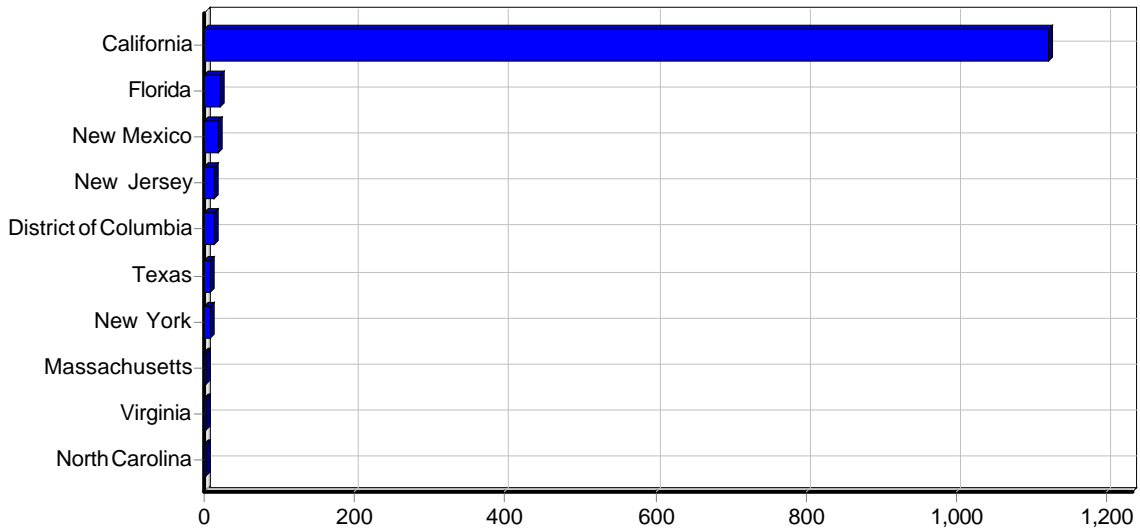

15		4	3	0.14%	4
16		75	3	0.14%	141
17		93	2	0.09%	159
18		4	2	0.09%	120
19		139	2	0.09%	247
20		78	2	0.09%	1,022
21		4	2	0.09%	6
22		7	2	0.09%	38
23		131	1	0.05%	305
24		1	1	0.05%	26
25		1	1	0.05%	0
26		292	1	0.05%	4,463
27		39	1	0.05%	148
28		3	1	0.05%	24
29		1	1	0.05%	52
30		2	1	0.05%	3
31		5	1	0.05%	88
32		1	1	0.05%	0
33		1	1	0.05%	2
34		9	1	0.05%	50
35		118	1	0.05%	204
36		654	1	0.05%	9,411
		40,364	2,186	100.00%	426,221

				( )
1	California	1,670	1,122	27,090
2	Florida	28	20	202
3	New Mexico	20	19	171
4	New Jersey	17	14	28
5	District of Columbia	15	14	44
6	Texas	18	9	44
7	New York	103	7	190
8	Massachusetts	54	3	109