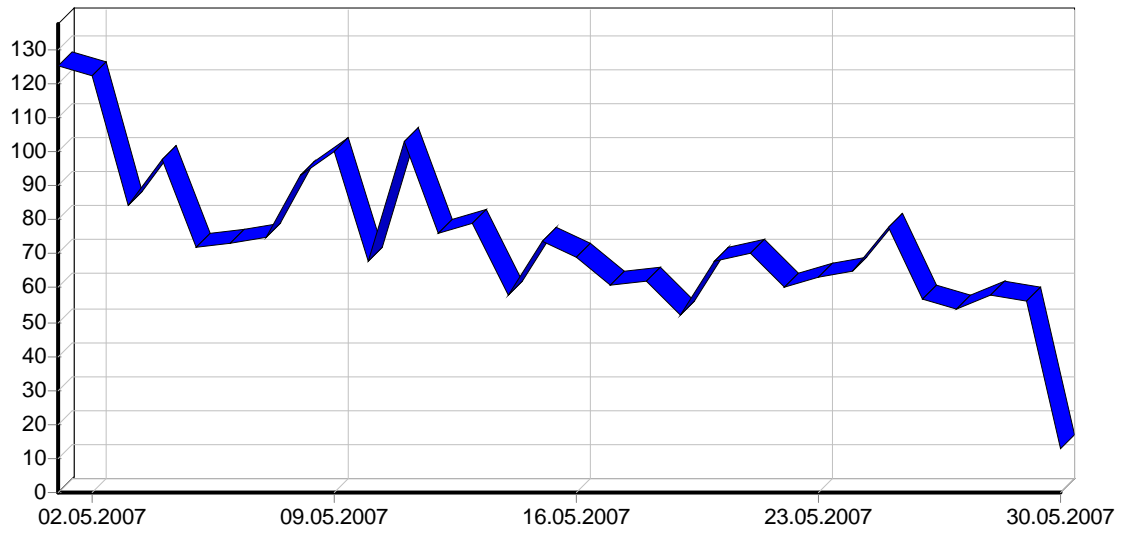

	40,364
	1,345
	18.46
	7,652
	1,094
	6,027
	200
	2.76
	2,186
	72
IP-	901
	416.23
	13.87
	10.56
	194.98

					()
01.05.2007	1,658	769	125	02:57	12,574
02.05.2007	1,724	237	122	02:05	14,808
03.05.2007	875	133	84	01:49	6,166
04.05.2007	1,277	199	98	06:11	20,996
05.05.2007	894	154	72	07:29	12,912
06.05.2007	1,157	241	73	04:37	52,739
07.05.2007	1,569	238	75	06:30	9,003
08.05.2007	850	190	93	01:30	10,416
09.05.2007	840	110	100	01:05	6,637
10.05.2007	584	65	68	01:46	8,044
11.05.2007	2,808	237	103	05:35	24,412
12.05.2007	1,482	434	76	04:18	14,542
13.05.2007	597	183	79	01:25	4,273
14.05.2007	532	61	58	02:14	2,484
15.05.2007	1,112	168	74	01:40	10,871
16.05.2007	2,356	414	69	02:10	27,414
17.05.2007	3,924	293	61	03:38	24,983
18.05.2007	962	188	62	01:05	5,687
19.05.2007	1,021	91	52	03:38	10,632
20.05.2007	505	90	68	01:22	3,793
21.05.2007	1,986	229	70	05:52	16,205
22.05.2007	889	92	60	01:44	7,252
23.05.2007	1,974	133	63	05:34	9,418
24.05.2007	2,460	386	65	14:24	38,599
25.05.2007	1,401	160	78	04:20	16,113
26.05.2007	2,246	258	57	09:27	28,848
27.05.2007	542	66	54	03:11	6,584
28.05.2007	968	98	58	02:38	7,902
29.05.2007	667	81	56	35	5,762
30.05.2007	504	29	13	08:14	6,137
	40,364	6,027	2,186	03:46	426,221

			()
00:00 - 00:59	1,989	103	15,334
01:00 - 01:59	2,958	76	24,072
02:00 - 02:59	1,147	94	9,556
03:00 - 03:59	1,039	73	14,692
04:00 - 04:59	1,030	79	13,240
05:00 - 05:59	559	85	7,110
06:00 - 06:59	352	83	5,597
07:00 - 07:59	554	76	5,098
08:00 - 08:59	1,088	86	8,617
09:00 - 09:59	1,120	90	7,812
10:00 - 10:59	2,670	85	24,963
11:00 - 11:59	2,550	109	30,715
12:00 - 12:59	2,451	87	30,083
13:00 - 13:59	1,707	95	14,601
14:00 - 14:59	965	90	11,006
15:00 - 15:59	2,405	91	14,017
16:00 - 16:59	1,165	99	9,055
17:00 - 17:59	3,221	100	31,348
18:00 - 18:59	2,109	100	46,488
19:00 - 19:59	2,483	112	24,335
20:00 - 20:59	2,309	95	19,940
21:00 - 21:59	1,839	99	32,039
22:00 - 22:59	1,264	84	14,396
23:00 - 23:59	1,390	95	12,098
	40,364	2,186	426,221