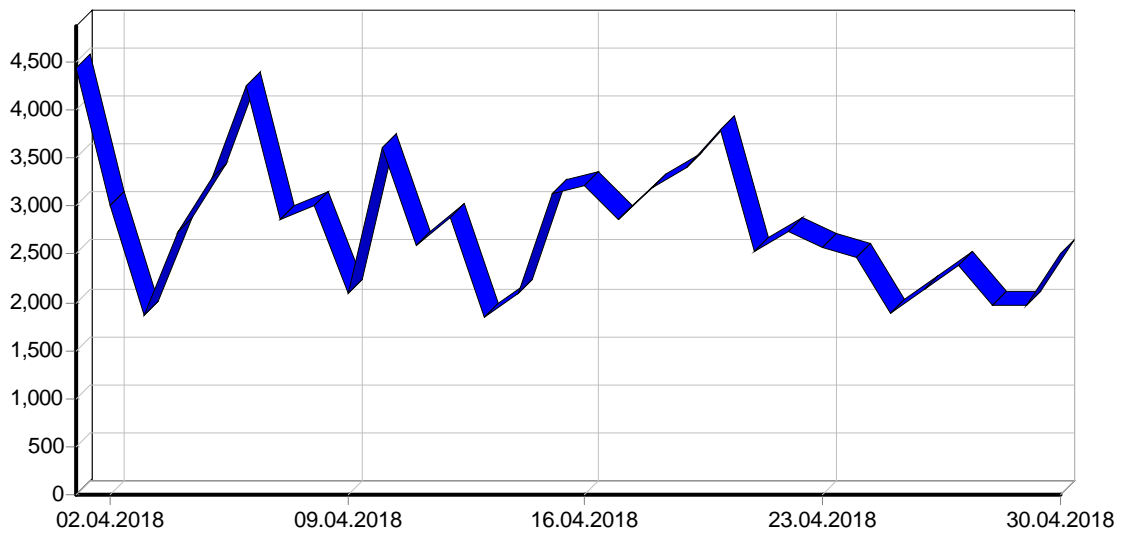

	83,382
	2,779
	6.55
	1,468
	20,517
	45,590
	1,519
	3.58
	12,731
	424
IP-	3,561
	1.87
	63.92
	23.55
	154.25

					()
01.04.2018	4,432	3,097	419	15:50	78,488
02.04.2018	3,006	1,270	379	07:09	57,185
03.04.2018	1,876	544	363	07:48	50,992
04.04.2018	2,745	1,801	374	07:36	39,888
05.04.2018	3,297	2,253	396	06:13	90,911
06.04.2018	4,259	2,924	363	07:36	74,248
07.04.2018	2,867	1,862	379	08:18	61,419
08.04.2018	3,015	1,669	390	06:06	46,624
09.04.2018	2,100	1,137	397	08:07	25,558
10.04.2018	3,600	2,261	471	08:59	58,754
11.04.2018	2,602	1,486	464	07:30	49,299
12.04.2018	2,876	2,091	473	10:05	47,928
13.04.2018	1,842	836	502	09:35	69,652
14.04.2018	2,096	1,039	415	03:13	44,200
15.04.2018	3,129	1,774	457	33:23	47,686
16.04.2018	3,217	2,357	555	02:08	94,966
17.04.2018	2,868	1,455	424	11:17	94,084
18.04.2018	3,201	1,334	407	03:30	75,781
19.04.2018	3,402	2,074	386	02:12	125,079
20.04.2018	3,805	2,060	470	06:17	71,339
21.04.2018	2,537	887	549	02:49	90,062
22.04.2018	2,732	1,766	506	11:17	51,226
23.04.2018	2,570	1,467	479	03:59	53,989
24.04.2018	2,464	1,137	436	02:01	61,882
25.04.2018	1,888	378	370	23:04	51,910
26.04.2018	2,132	833	333	07:20	54,456
27.04.2018	2,376	945	422	09:25	65,754
28.04.2018	1,967	866	339	03:24	69,386
29.04.2018	1,974	879	504	11:30	62,175
30.04.2018	2,507	1,108	309	03:50	98,760
	83,382	45,590	12,731	08:25	1,963,697