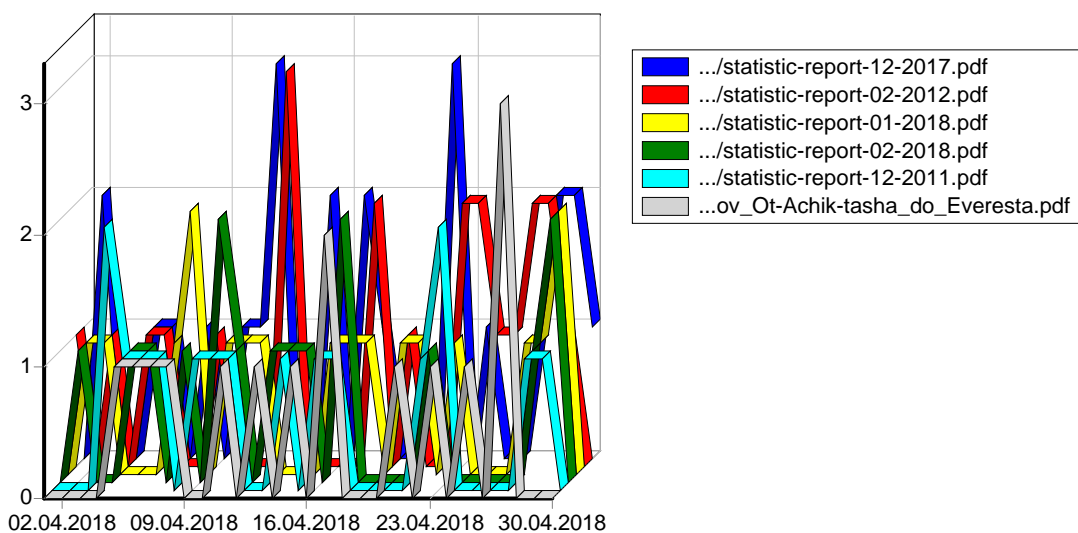

( )
1	http://www.epov.ru/content/literature/statistic-report-12-2017.pdf	25	1	25	3,741
2	http://www.epov.ru/content/literature/statistic-report-02-2012.pdf	23	2	22	3,398
3	http://www.epov.ru/content/literature/statistic-report-01-2018.pdf	18	1	18	2,628
4	http://www.epov.ru/content/literature/statistic-report-02-2018.pdf	16	1	16	2,401
5	http://www.epov.ru/content/literature/statistic-report-12-2011.pdf	21	4	16	2,711
6	http://www.epov.ru/content/literature/VEpov_Ot-Achik-tasha_do_Everesta.pdf	17	0	15	39,378
7	http://www.epov.ru/content/literature/statistic-report-03-2015.pdf	15	1	15	2,456
8	http://www.epov.ru/content/literature/statistic-report-06-2009.pdf	12	1	12	1,873
9	http://www.epov.ru/content/literature/statistic-report-09-2007.pdf	9	1	9	1,336
10	http://www.epov.ru/content/literature/statistic-report-11-2017.pdf	9	1	9	1,463
11	http://www.epov.ru/content/literature/statistic-report-11-2008.pdf	9	1	9	1,453
12	http://www.epov.ru/content/literature/statistic-report-11-2012.pdf	9	1	9	1,463
13	http://www.epov.ru/content/literature/statistic-report-03-2014.pdf	8	1	8	1,282
14	http://www.epov.ru/content/literature/statistic-report-04-2014.pdf	8	1	8	1,327
15	http://www.epov.ru/content/literature/statistic-report-03-2009.pdf	7	1	7	1,128