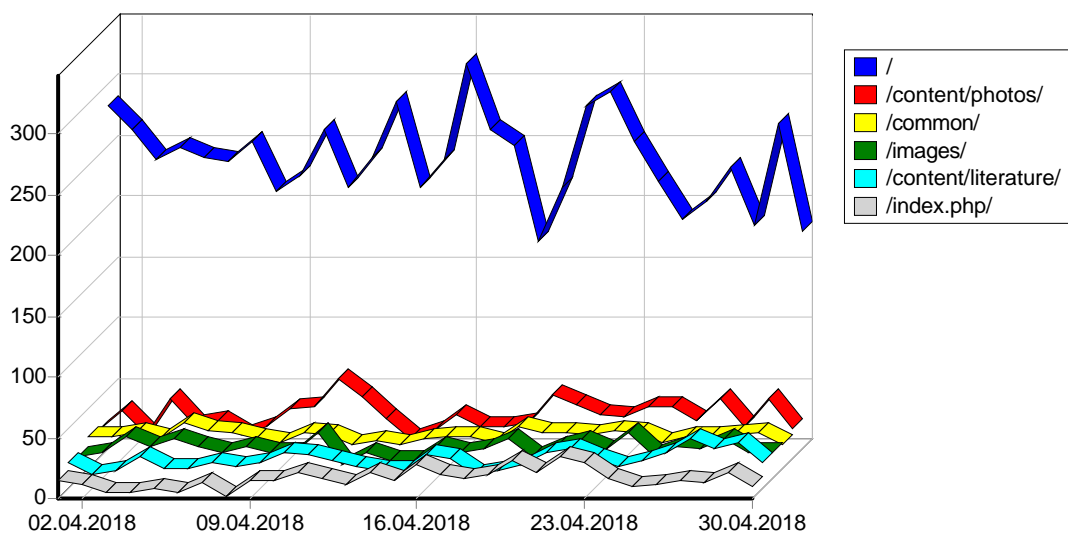

( )
1	http://www.epov.ru/	32,082	0	7,163	875,085
2	http://www.epov.ru/content/photos/	7,637	23	1,063	259,118
3	http://www.epov.ru/common/	1,639	0	804	3,057
4	http://www.epov.ru/images/	3,561	0	738	27,136
5	http://www.epov.ru/content/literature/	1,198	159	684	495,662
6	http://www.epov.ru/index.php/	1,463	0	476	21,426
7	http://www.epov.ru/content/maps/	381	0	152	22,743
8	http://www.epov.ru/content/personalities/vetvi/	225	0	143	6,153
9	http://www.epov.ru/index.php/content/photos/common/	1,041	0	107	7,483
10	http://www.epov.ru/index.php/content/photos/common/content/literatu/	583	0	94	4,863
11	http://www.epov.ru/index.php/registration/	278	0	93	3,591
12	http://www.epov.ru/content/personalities/10vs/	257	0	91	6,697
13	http://www.epov.ru/index.php/content/maps/content/photos/	92	0	88	1,827
14	http://www.epov.ru/content/personalities/9vp/	111	0	84	2,505
15	http://www.epov.ru/index.php/administrator/	418	0	84	6,654
16	http://www.epov.ru/content/broshura/	231	0	78	15,643