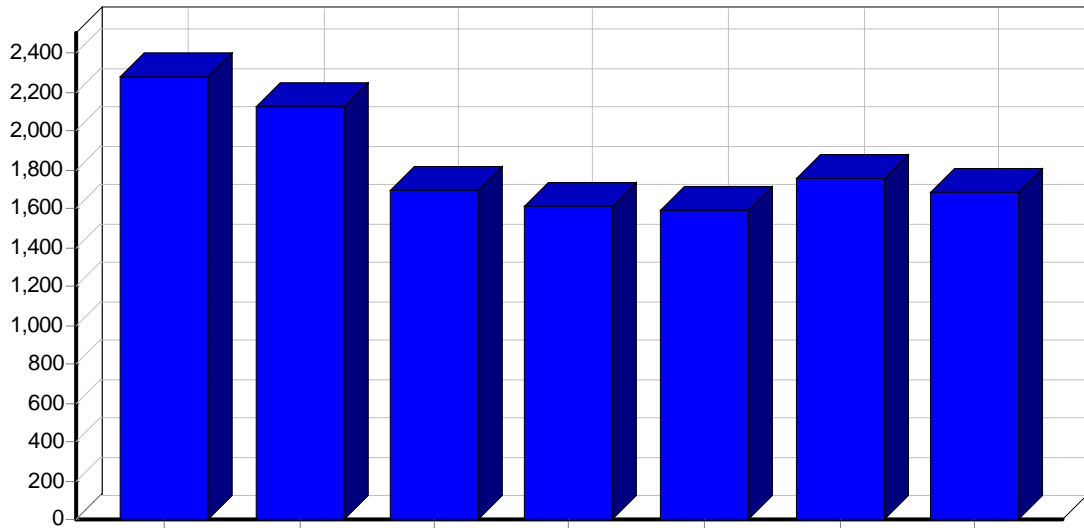

( )
	15,282	2,276	286,201
	13,400	2,119	330,460
	10,808	1,694	265,713
	10,436	1,615	216,880
	11,707	1,588	318,376
	12,282	1,757	280,994
	9,467	1,682	265,068
	83,382	12,731	1,963,697