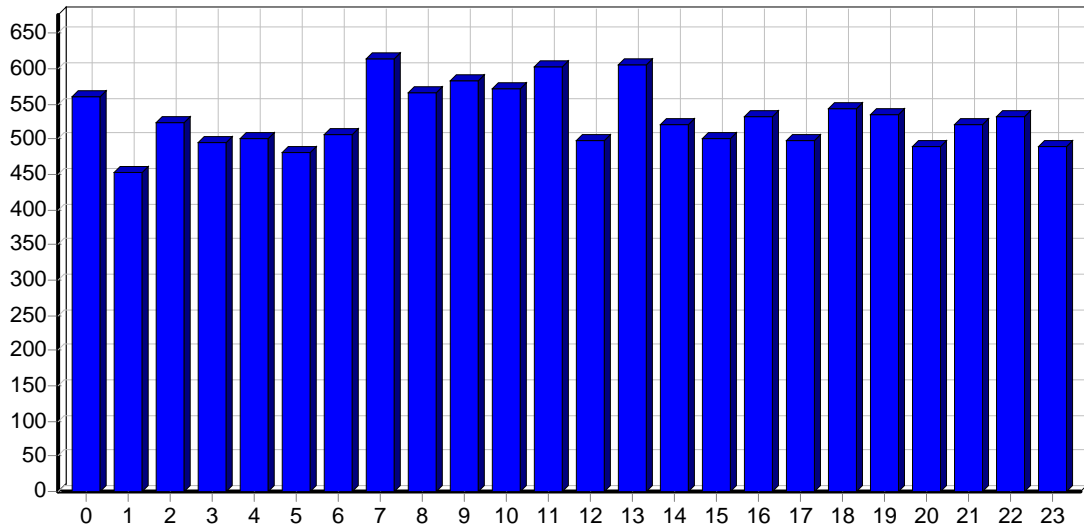

	83,382
	2,779
	6.55
	1,468
	20,517
	45,590
	1,519
	3.58
	12,731
	424
IP-	3,561
	1.87
	63.92
	23.55
	154.25

					()
01.04.2018	4,432	3,097	419	15:50	78,488
02.04.2018	3,006	1,270	379	07:09	57,185
03.04.2018	1,876	544	363	07:48	50,992
04.04.2018	2,745	1,801	374	07:36	39,888
05.04.2018	3,297	2,253	396	06:13	90,911
06.04.2018	4,259	2,924	363	07:36	74,248
07.04.2018	2,867	1,862	379	08:18	61,419
08.04.2018	3,015	1,669	390	06:06	46,624
09.04.2018	2,100	1,137	397	08:07	25,558
10.04.2018	3,600	2,261	471	08:59	58,754
11.04.2018	2,602	1,486	464	07:30	49,299
12.04.2018	2,876	2,091	473	10:05	47,928
13.04.2018	1,842	836	502	09:35	69,652
14.04.2018	2,096	1,039	415	03:13	44,200
15.04.2018	3,129	1,774	457	33:23	47,686
16.04.2018	3,217	2,357	555	02:08	94,966
17.04.2018	2,868	1,455	424	11:17	94,084
18.04.2018	3,201	1,334	407	03:30	75,781
19.04.2018	3,402	2,074	386	02:12	125,079
20.04.2018	3,805	2,060	470	06:17	71,339
21.04.2018	2,537	887	549	02:49	90,062
22.04.2018	2,732	1,766	506	11:17	51,226
23.04.2018	2,570	1,467	479	03:59	53,989
24.04.2018	2,464	1,137	436	02:01	61,882
25.04.2018	1,888	378	370	23:04	51,910
26.04.2018	2,132	833	333	07:20	54,456
27.04.2018	2,376	945	422	09:25	65,754
28.04.2018	1,967	866	339	03:24	69,386
29.04.2018	1,974	879	504	11:30	62,175
30.04.2018	2,507	1,108	309	03:50	98,760
	83,382	45,590	12,731	08:25	1,963,697