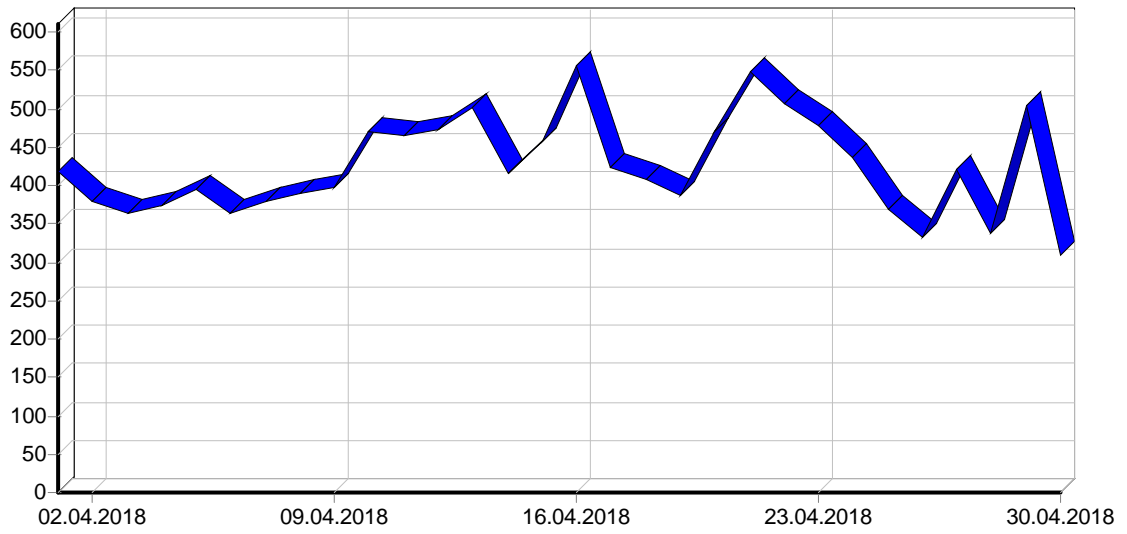

	83,382
	2,779
	6.55
	1,468
	20,517
	45,590
	1,519
	3.58
	12,731
	424
IP-	3,561
	1.87
	63.92
	23.55
	154.25

					()
01.04.2018	4,432	3,097	419	15:50	78,488
02.04.2018	3,006	1,270	379	07:09	57,185
03.04.2018	1,876	544	363	07:48	50,992
04.04.2018	2,745	1,801	374	07:36	39,888
05.04.2018	3,297	2,253	396	06:13	90,911
06.04.2018	4,259	2,924	363	07:36	74,248
07.04.2018	2,867	1,862	379	08:18	61,419
08.04.2018	3,015	1,669	390	06:06	46,624
09.04.2018	2,100	1,137	397	08:07	25,558
10.04.2018	3,600	2,261	471	08:59	58,754
11.04.2018	2,602	1,486	464	07:30	49,299
12.04.2018	2,876	2,091	473	10:05	47,928
13.04.2018	1,842	836	502	09:35	69,652
14.04.2018	2,096	1,039	415	03:13	44,200
15.04.2018	3,129	1,774	457	33:23	47,686
16.04.2018	3,217	2,357	555	02:08	94,966
17.04.2018	2,868	1,455	424	11:17	94,084
18.04.2018	3,201	1,334	407	03:30	75,781
19.04.2018	3,402	2,074	386	02:12	125,079
20.04.2018	3,805	2,060	470	06:17	71,339
21.04.2018	2,537	887	549	02:49	90,062
22.04.2018	2,732	1,766	506	11:17	51,226
23.04.2018	2,570	1,467	479	03:59	53,989
24.04.2018	2,464	1,137	436	02:01	61,882
25.04.2018	1,888	378	370	23:04	51,910
26.04.2018	2,132	833	333	07:20	54,456
27.04.2018	2,376	945	422	09:25	65,754
28.04.2018	1,967	866	339	03:24	69,386
29.04.2018	1,974	879	504	11:30	62,175
30.04.2018	2,507	1,108	309	03:50	98,760
	83,382	45,590	12,731	08:25	1,963,697