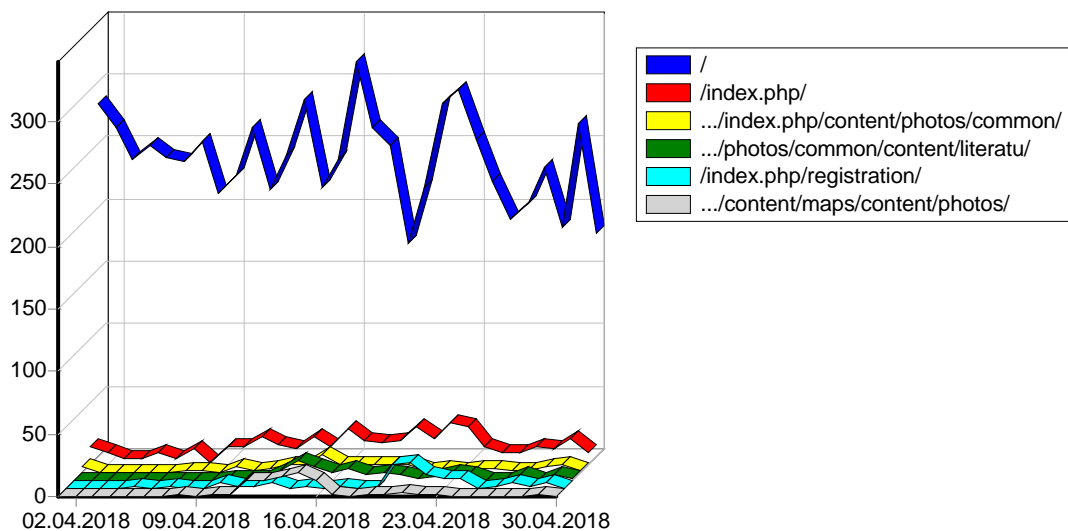

( )
1	http://www.epov.ru/	32,081	0	7,163	875,075
2	http://www.epov.ru/index.php/	1,431	0	471	20,932
3	http://www.epov.ru/index.php/content/photos/common/	1,034	0	104	7,411
4	http://www.epov.ru/index.php/content/photos/common/content/literatu/	583	0	94	4,863
5	http://www.epov.ru/index.php/registration/	278	0	93	3,591
6	http://www.epov.ru/index.php/content/maps/content/photos/	89	0	85	1,795
7	http://www.epov.ru/index.php/administrator/	418	0	84	6,654
8	http://www.epov.ru/index.php/images/content/broshura/content/photos/	277	0	65	6,993
9	http://www.epov.ru/index.php/images/	926	0	62	6,610
10	http://www.epov.ru/index.php/i/content/photos/	272	0	59	3,555
11	http://www.epov.ru/index.php/content/photos/	998	0	56	6,858
12	http://www.epov.ru/index.php/content/broshura/content/photos/	241	0	54	2,516
13	http://www.epov.ru/index.php/content/maps/	104	0	51	810