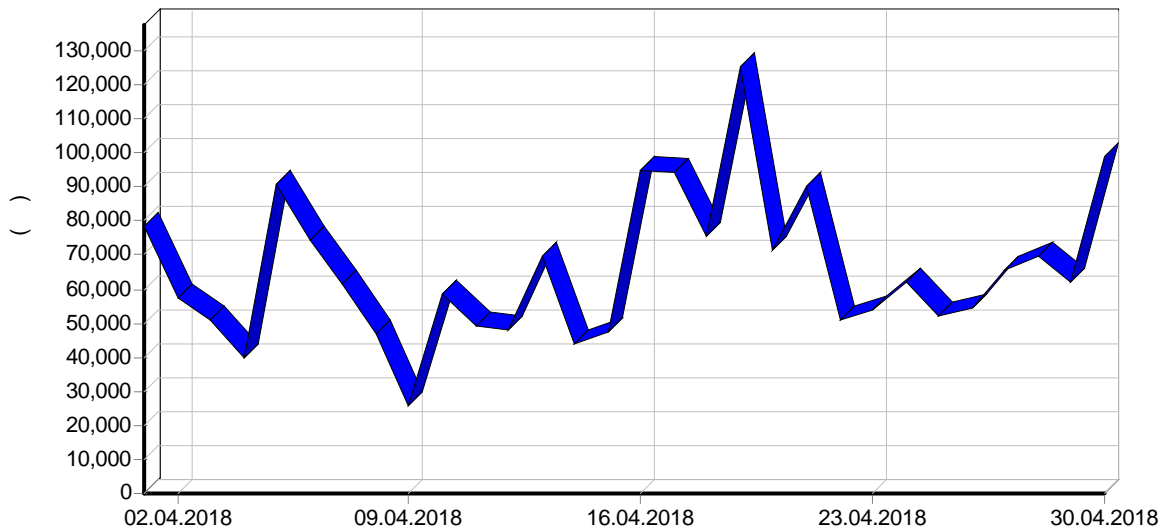

	83,382
	2,779
	6.55
	1,468
	20,517
	45,590
	1,519
	3.58
	12,731
	424
IP-	3,561
	1.87
	63.92
	23.55
	154.25

					()
01.04.2018	4,432	3,097	419	15:50	78,488
02.04.2018	3,006	1,270	379	07:09	57,185
03.04.2018	1,876	544	363	07:48	50,992
04.04.2018	2,745	1,801	374	07:36	39,888
05.04.2018	3,297	2,253	396	06:13	90,911
06.04.2018	4,259	2,924	363	07:36	74,248
07.04.2018	2,867	1,862	379	08:18	61,419
08.04.2018	3,015	1,669	390	06:06	46,624
09.04.2018	2,100	1,137	397	08:07	25,558
10.04.2018	3,600	2,261	471	08:59	58,754
11.04.2018	2,602	1,486	464	07:30	49,299
12.04.2018	2,876	2,091	473	10:05	47,928
13.04.2018	1,842	836	502	09:35	69,652
14.04.2018	2,096	1,039	415	03:13	44,200
15.04.2018	3,129	1,774	457	33:23	47,686
16.04.2018	3,217	2,357	555	02:08	94,966
17.04.2018	2,868	1,455	424	11:17	94,084
18.04.2018	3,201	1,334	407	03:30	75,781
19.04.2018	3,402	2,074	386	02:12	125,079
20.04.2018	3,805	2,060	470	06:17	71,339
21.04.2018	2,537	887	549	02:49	90,062
22.04.2018	2,732	1,766	506	11:17	51,226
23.04.2018	2,570	1,467	479	03:59	53,989
24.04.2018	2,464	1,137	436	02:01	61,882
25.04.2018	1,888	378	370	23:04	51,910
26.04.2018	2,132	833	333	07:20	54,456
27.04.2018	2,376	945	422	09:25	65,754
28.04.2018	1,967	866	339	03:24	69,386
29.04.2018	1,974	879	504	11:30	62,175
30.04.2018	2,507	1,108	309	03:50	98,760
	83,382	45,590	12,731	08:25	1,963,697