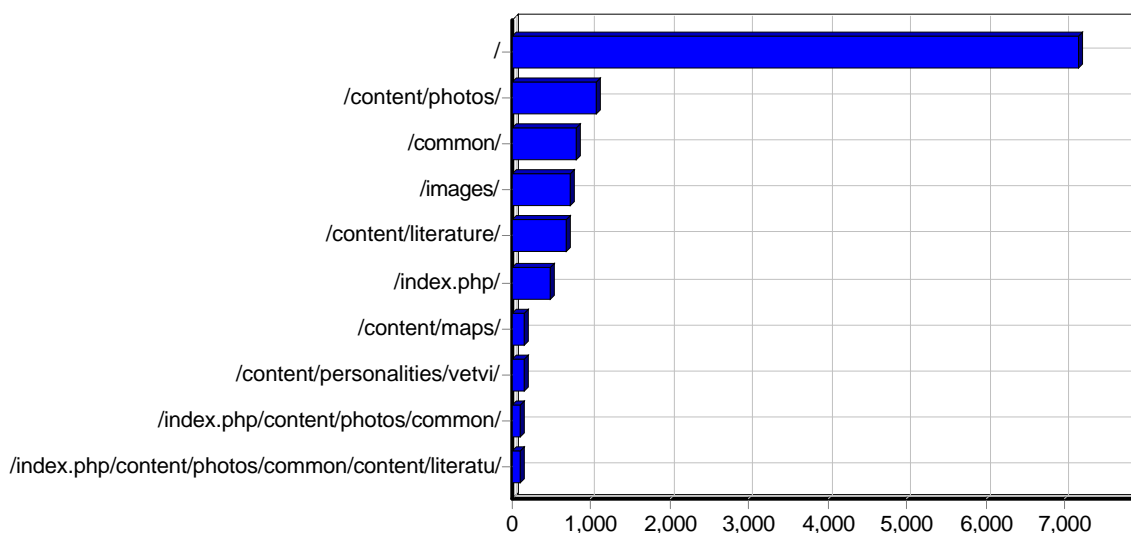

( )
1	http://www.epov.ru/	32,082	0	7,163	875,085
2	http://www.epov.ru/content/photos/	7,637	23	1,063	259,118
3	http://www.epov.ru/common/	1,639	0	804	3,057
4	http://www.epov.ru/images/	3,561	0	738	27,136
5	http://www.epov.ru/content/literature/	1,198	159	684	495,662
6	http://www.epov.ru/index.php/	1,463	0	476	21,426
7	http://www.epov.ru/content/maps/	381	0	152	22,743
8	http://www.epov.ru/content/personalities/vetvi/	225	0	143	6,153
9	http://www.epov.ru/index.php/content/photos/common/	1,041	0	107	7,483
10	http://www.epov.ru/index.php/content/photos/common/content/literatu/	583	0	94	4,863
11	http://www.epov.ru/index.php/registration/	278	0	93	3,591
12	http://www.epov.ru/content/personalities/10vs/	257	0	91	6,697
13	http://www.epov.ru/index.php/content/maps/content/photos/	92	0	88	1,827
14	http://www.epov.ru/content/personalities/9vp/	111	0	84	2,505
15	http://www.epov.ru/index.php/administrator/	418	0	84	6,654
16	http://www.epov.ru/content/broshura/	231	0	78	15,643