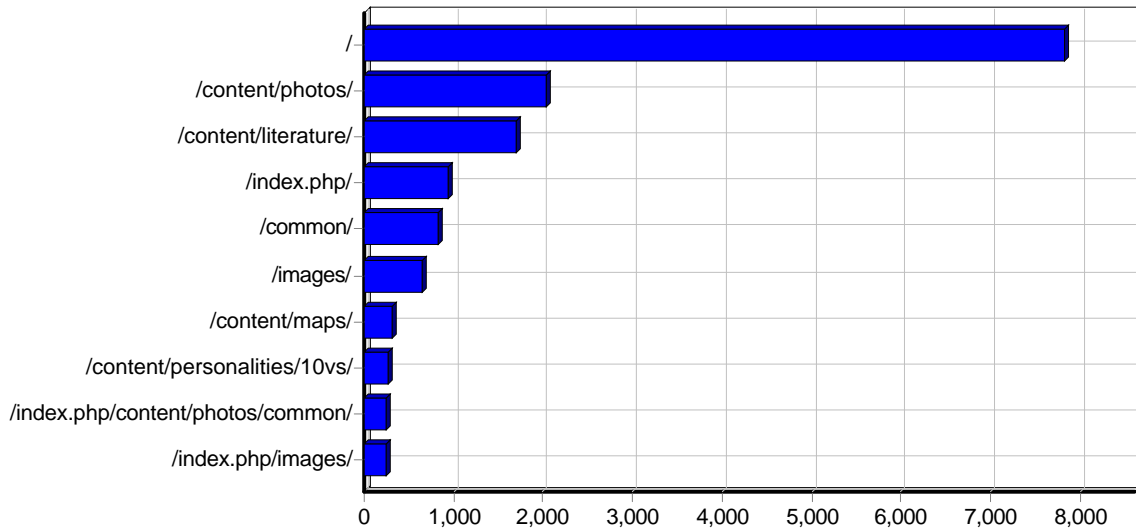

( )
1	http://www.epov.ru/	24,683	0	7,826	784,018
2	http://www.epov.ru/content/photos/	17,204	46	2,037	926,601
3	http://www.epov.ru/content/literature/	3,327	146	1,694	912,243
4	http://www.epov.ru/index.php/	1,921	0	929	21,524
5	http://www.epov.ru/common/	3,058	0	824	4,135
6	http://www.epov.ru/images/	5,297	16	657	39,564
7	http://www.epov.ru/content/maps/	617	0	306	51,716
8	http://www.epov.ru/content/personalities/10vs/	662	2	274	15,890
9	http://www.epov.ru/index.php/content/photos/common/	401	0	246	7,336
10	http://www.epov.ru/index.php/images/	468	0	237	6,239
11	http://www.epov.ru/index.php/content/photos/common/content/photos/	379	0	209	41,752
12	http://www.epov.ru/content/personalities/vetvi/	805	0	193	13,251
13	http://www.epov.ru/index.php/content/photos/common/content/broshura/	136	0	133	19,499
14	http://www.epov.ru/content/personalities/vetvi-yasash/	251	0	108	4,745
15	http://www.epov.ru/content/personalities/10vn/	574	0	101	7,577