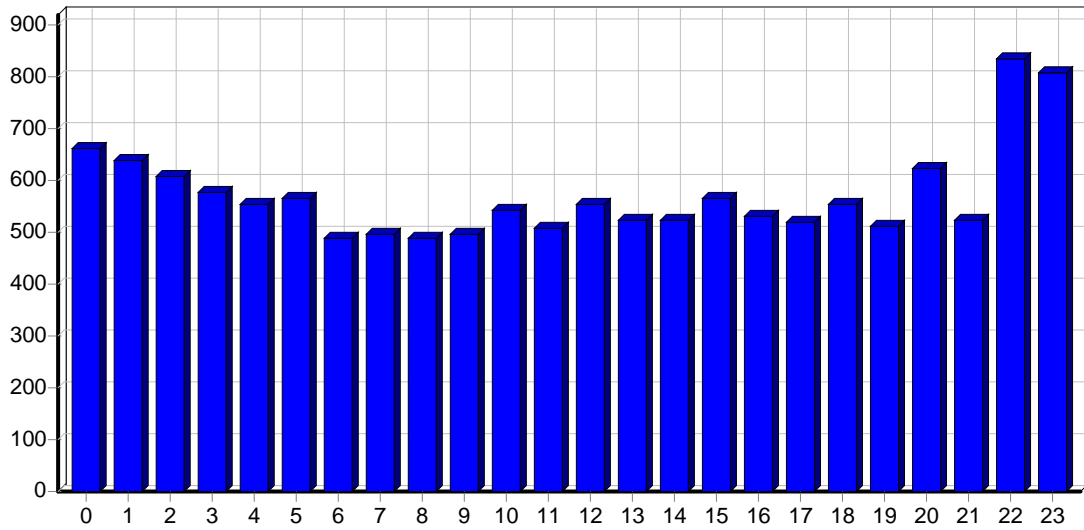

	70,464
	2,348
	5.14
	3,148
	5,110
	28,932
	964
	2.11
	13,708
	456
IP-	4,360
	2.86
	97.73
	42.61
	219.02

					()
01.04.2014	2,356	733	405	08:37	94,830
02.04.2014	943	400	315	04:33	33,081
03.04.2014	1,862	490	335	03:55	81,044
04.04.2014	5,578	2,730	349	04:50	122,975
05.04.2014	3,207	1,028	315	04:47	48,889
06.04.2014	1,644	666	332	03:42	90,046
07.04.2014	2,079	914	413	05:23	138,731
08.04.2014	2,078	996	588	05:24	72,462
09.04.2014	2,188	1,241	859	03:33	72,617
10.04.2014	2,314	1,110	629	04:50	127,084
11.04.2014	6,661	3,049	409	04:18	244,983
12.04.2014	2,305	1,000	498	07:59	76,435
13.04.2014	3,041	1,416	467	06:54	133,184
14.04.2014	2,177	976	508	06:36	82,884
15.04.2014	2,407	1,660	470	06:30	104,300
16.04.2014	1,300	715	406	06:55	73,775
17.04.2014	1,223	531	344	04:38	90,714
18.04.2014	1,240	434	317	04:21	114,353
19.04.2014	1,028	457	319	02:43	41,666
20.04.2014	2,167	1,354	370	05:24	47,819
21.04.2014	2,543	1,069	379	04:20	75,623
22.04.2014	1,391	611	389	04:31	55,846
23.04.2014	1,617	681	383	03:59	71,181
24.04.2014	1,306	603	429	05:30	59,808
25.04.2014	5,101	898	1,144	03:29	319,255
26.04.2014	4,303	697	1,012	01:53	270,400
27.04.2014	1,252	552	438	02:44	57,287
28.04.2014	1,599	583	422	03:25	68,914
29.04.2014	2,491	668	377	04:14	106,724
30.04.2014	1,063	670	87	04:57	25,349
	70,464	28,932	13,708	04:40	3,002,274