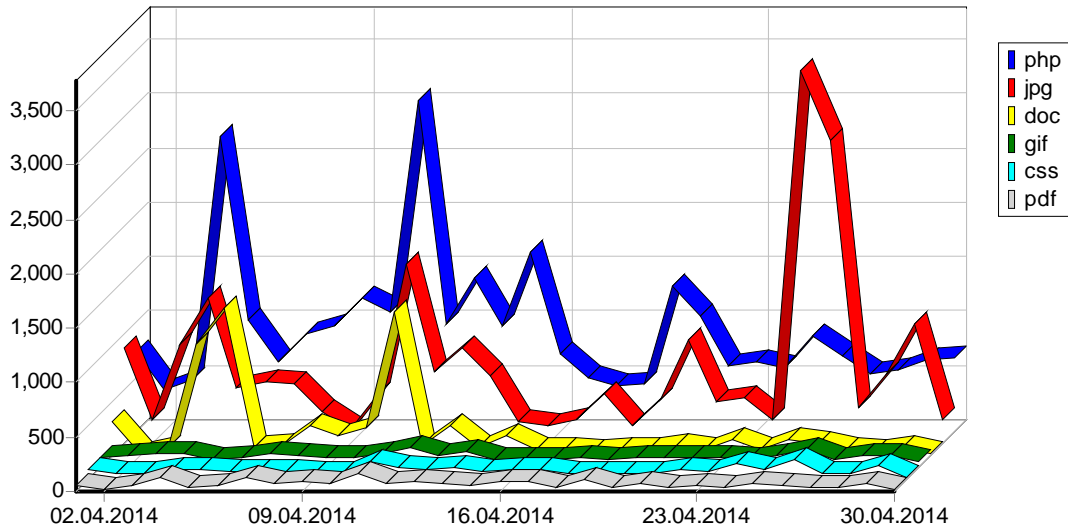

( )
1	php	28,581	0	843,810
2	jpg	21,802	67	1,153,487
3	doc	6,616	17	221,749
4	gif	3,101	0	2,745
5	css	2,512	0	4,794
6	pdf	1,993	133	772,292
7	js	738	0	1,937
8	html	8	0	2
9		3	0	42
		65,354	217	3,000,861