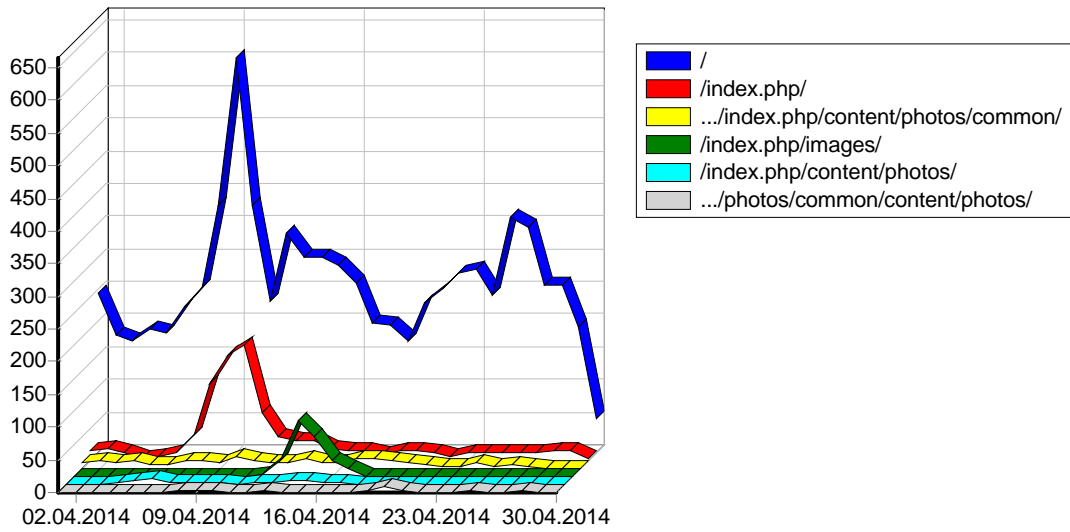

( )
1	http://www.epov.ru/	24,682	0	7,826	784,004
2	http://www.epov.ru/index.php/	1,921	0	929	21,524
3	http://www.epov.ru/index.php/content/photos/common/	398	0	245	7,294
4	http://www.epov.ru/index.php/images/	380	0	210	4,989
5	http://www.epov.ru/index.php/content/photos/	80	0	57	2,997
6	http://www.epov.ru/index.php/content/photos/common/content/photos/	39	0	38	2,694
7	http://www.epov.ru/index.php/content/photos/common/content/broshura/	37	0	36	1,972
8	http://www.epov.ru/index.php/content/photos/common/content/literature/	35	0	35	2,692
9	http://www.epov.ru/index.php/content/	141	0	28	982
10	http://www.epov.ru/content/literature/neutomimiy-doctor/	24	0	24	968
11	http://www.epov.ru/content/literature/dolina-konduya/	22	0	22	693
12	http://www.epov.ru/content/literature/rodoslovnaya-korennih-zabaykaltsev/	22	0	22	567