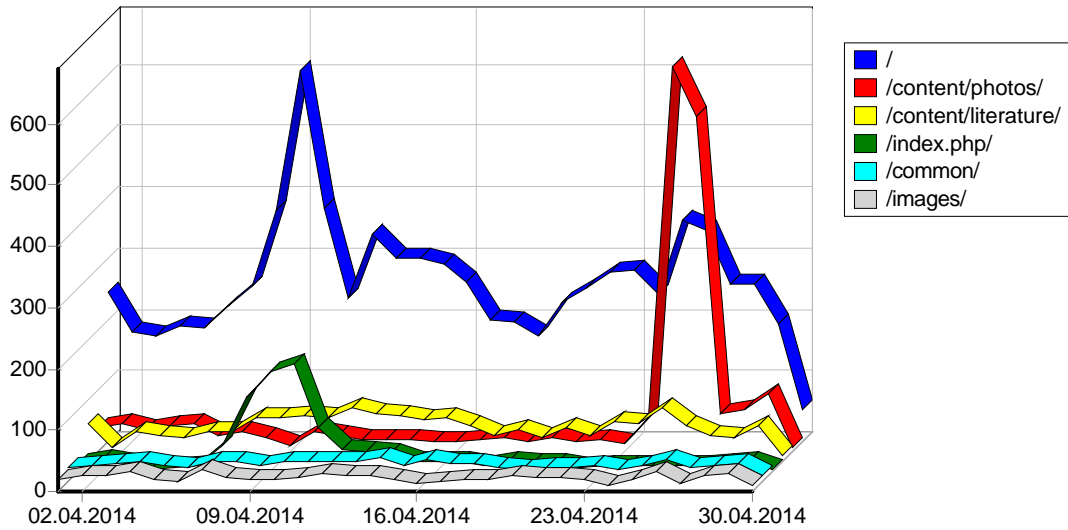

( )
1	http://www.epov.ru/	24,683	0	7,826	784,018
2	http://www.epov.ru/content/photos/	17,204	46	2,037	926,601
3	http://www.epov.ru/content/literature/	3,327	146	1,694	912,243
4	http://www.epov.ru/index.php/	1,921	0	929	21,524
5	http://www.epov.ru/common/	3,058	0	824	4,135
6	http://www.epov.ru/images/	5,297	16	657	39,564
7	http://www.epov.ru/content/maps/	617	0	306	51,716
8	http://www.epov.ru/content/personalities/10vs/	662	2	274	15,890
9	http://www.epov.ru/index.php/content/photos/common/	401	0	246	7,336
10	http://www.epov.ru/index.php/images/	468	0	237	6,239
11	http://www.epov.ru/index.php/content/photos/common/content/photos/	379	0	209	41,752
12	http://www.epov.ru/content/personalities/vetvi/	805	0	193	13,251
13	http://www.epov.ru/index.php/content/photos/common/content/broshura/	136	0	133	19,499
14	http://www.epov.ru/content/personalities/vetvi-yasash/	251	0	108	4,745
15	http://www.epov.ru/content/personalities/10vn/	574	0	101	7,577