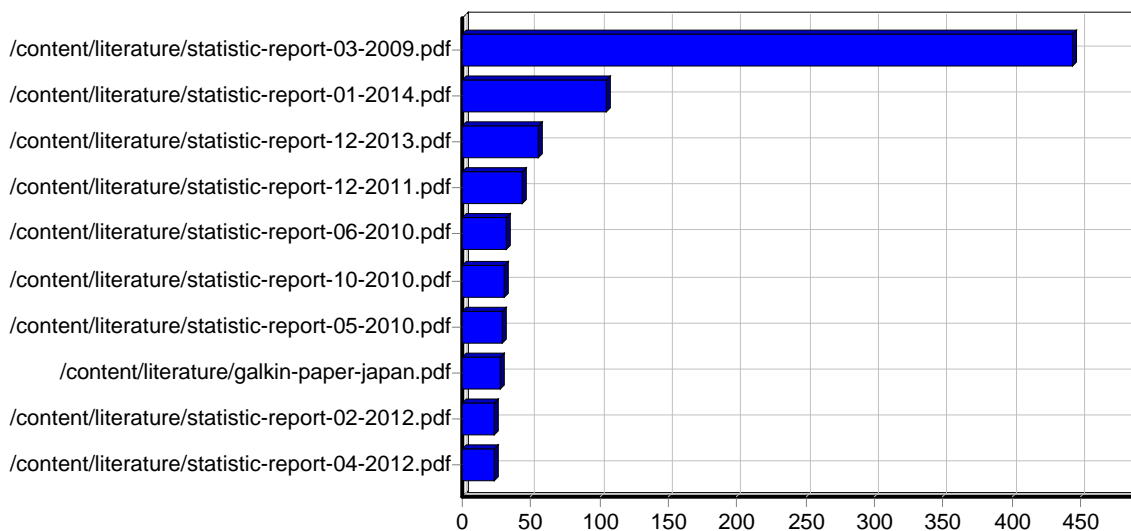

( )
1	http://www.epov.ru/content/literature/statistic-report-03-2009.pdf	453	0	445	70,836
2	http://www.epov.ru/content/literature/statistic-report-01-2014.pdf	129	5	105	19,075
3	http://www.epov.ru/content/literature/statistic-report-12-2013.pdf	65	10	55	7,980
4	http://www.epov.ru/content/literature/statistic-report-12-2011.pdf	62	17	43	6,539
5	http://www.epov.ru/content/literature/statistic-report-06-2010.pdf	32	0	32	978
6	http://www.epov.ru/content/literature/statistic-report-10-2010.pdf	32	0	31	902
7	http://www.epov.ru/content/literature/statistic-report-05-2010.pdf	31	0	29	961
8	http://www.epov.ru/content/literature/galkin-paper-japan.pdf	68	37	27	6,181
9	http://www.epov.ru/content/literature/statistic-report-02-2012.pdf	34	8	24	3,049
10	http://www.epov.ru/content/literature/statistic-report-04-2012.pdf	23	0	23	1,349
11	http://www.epov.ru/content/literature/statistic-report-09-2012.pdf	20	0	20	2,472
12	http://www.epov.ru/content/literature/statistic-report-11-2012.pdf	30	13	20	1,980
13	http://www.epov.ru/content/literature/statistic-report-01-2012.pdf	24	5	19	1,868
14	http://www.epov.ru/content/literature/statistic-report-03-2010.pdf	19	0	19	2,343
15	http://www.epov.ru/content/literature/avvan-i-gayro.pdf	46	26	19	179,492
16	http://www.epov.ru/content/literature/statistic-report-06-2012.pdf	20	2	18	1,847