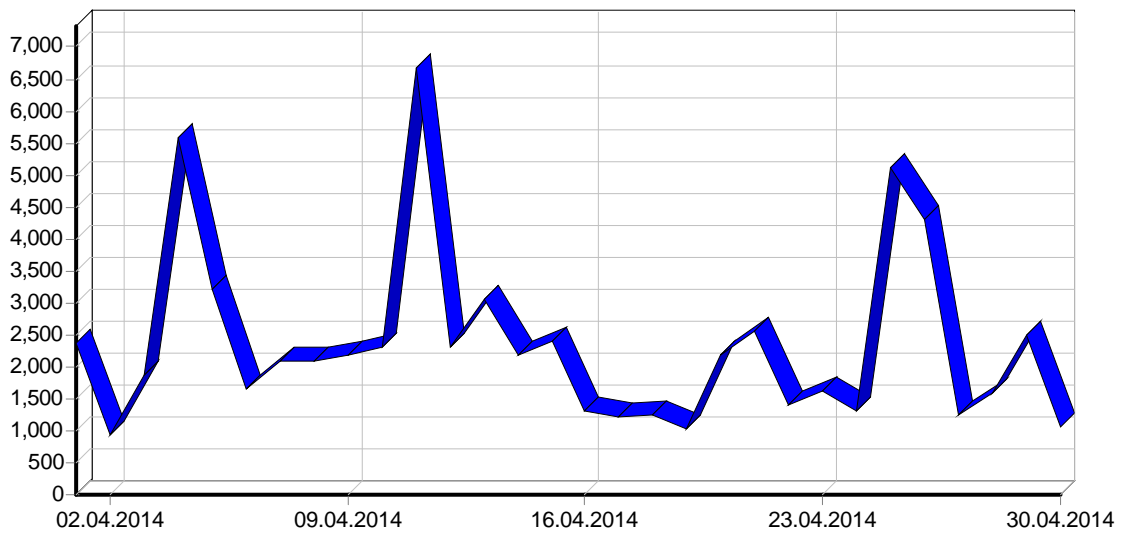

	70,464
	2,348
	5.14
	3,148
	5,110
	28,932
	964
	2.11
	13,708
	456
IP-	4,360
	2.86
	97.73
	42.61
	219.02

					()
01.04.2014	2,356	733	405	08:37	94,830
02.04.2014	943	400	315	04:33	33,081
03.04.2014	1,862	490	335	03:55	81,044
04.04.2014	5,578	2,730	349	04:50	122,975
05.04.2014	3,207	1,028	315	04:47	48,889
06.04.2014	1,644	666	332	03:42	90,046
07.04.2014	2,079	914	413	05:23	138,731
08.04.2014	2,078	996	588	05:24	72,462
09.04.2014	2,188	1,241	859	03:33	72,617
10.04.2014	2,314	1,110	629	04:50	127,084
11.04.2014	6,661	3,049	409	04:18	244,983
12.04.2014	2,305	1,000	498	07:59	76,435
13.04.2014	3,041	1,416	467	06:54	133,184
14.04.2014	2,177	976	508	06:36	82,884
15.04.2014	2,407	1,660	470	06:30	104,300
16.04.2014	1,300	715	406	06:55	73,775
17.04.2014	1,223	531	344	04:38	90,714
18.04.2014	1,240	434	317	04:21	114,353
19.04.2014	1,028	457	319	02:43	41,666
20.04.2014	2,167	1,354	370	05:24	47,819
21.04.2014	2,543	1,069	379	04:20	75,623
22.04.2014	1,391	611	389	04:31	55,846
23.04.2014	1,617	681	383	03:59	71,181
24.04.2014	1,306	603	429	05:30	59,808
25.04.2014	5,101	898	1,144	03:29	319,255
26.04.2014	4,303	697	1,012	01:53	270,400
27.04.2014	1,252	552	438	02:44	57,287
28.04.2014	1,599	583	422	03:25	68,914
29.04.2014	2,491	668	377	04:14	106,724
30.04.2014	1,063	670	87	04:57	25,349
	70,464	28,932	13,708	04:40	3,002,274