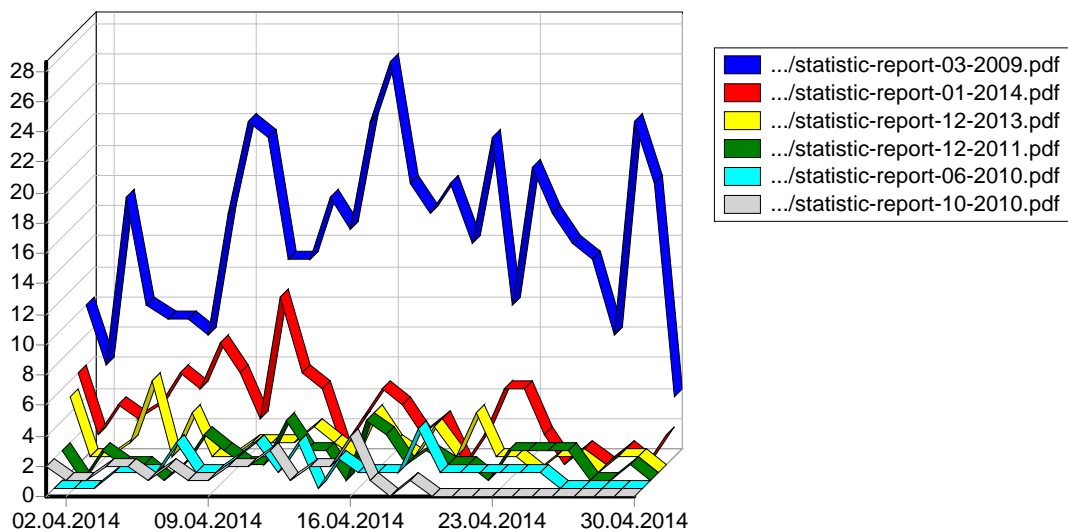

( )
1	http://www.epov.ru/content/literature/statistic-report-03-2009.pdf	453	0	445	70,836
2	http://www.epov.ru/content/literature/statistic-report-01-2014.pdf	129	5	105	19,075
3	http://www.epov.ru/content/literature/statistic-report-12-2013.pdf	65	10	55	7,980
4	http://www.epov.ru/content/literature/statistic-report-12-2011.pdf	62	17	43	6,539
5	http://www.epov.ru/content/literature/statistic-report-06-2010.pdf	32	0	32	978
6	http://www.epov.ru/content/literature/statistic-report-10-2010.pdf	32	0	31	902
7	http://www.epov.ru/content/literature/statistic-report-05-2010.pdf	31	0	29	961
8	http://www.epov.ru/content/literature/galkin-paper-japan.pdf	68	37	27	6,181
9	http://www.epov.ru/content/literature/statistic-report-02-2012.pdf	34	8	24	3,049
10	http://www.epov.ru/content/literature/statistic-report-04-2012.pdf	23	0	23	1,349
11	http://www.epov.ru/content/literature/statistic-report-09-2012.pdf	20	0	20	2,472
12	http://www.epov.ru/content/literature/statistic-report-11-2012.pdf	30	13	20	1,980
13	http://www.epov.ru/content/literature/statistic-report-01-2012.pdf	24	5	19	1,868
14	http://www.epov.ru/content/literature/statistic-report-03-2010.pdf	19	0	19	2,343
15	http://www.epov.ru/content/literature/avvan-i-gayro.pdf	46	26	19	179,492
16	http://www.epov.ru/content/literature/statistic-report-06-2012.pdf	20	2	18	1,847