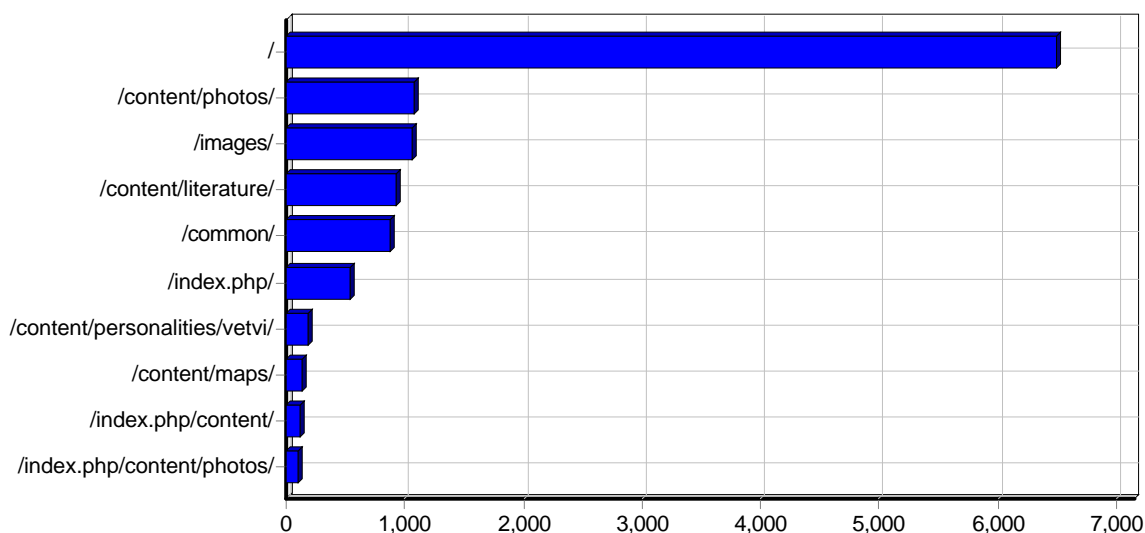

( )
1	http://www.epov.ru/	19,905	0	6,503	1,057,663
2	http://www.epov.ru/content/photos/	11,242	19	1,082	407,628
3	http://www.epov.ru/images/	5,171	5	1,065	40,231
4	http://www.epov.ru/content/literature/	1,575	0	933	5,273,104
5	http://www.epov.ru/common/	2,112	1	878	3,834
6	http://www.epov.ru/index.php/	1,505	0	534	25,185
7	http://www.epov.ru/content/personalities/vetvi/	606	0	185	13,604
8	http://www.epov.ru/content/maps/	503	2	136	28,292
9	http://www.epov.ru/index.php/content/	1,155	0	111	8,429
10	http://www.epov.ru/index.php/content/photos/	1,103	0	108	11,607
11	http://www.epov.ru/content/personalities/10vs/	470	0	106	12,654
12	http://www.epov.ru/index.php/content/photos/common/	1,097	0	98	7,354
13	http://www.epov.ru/index.php/admin/	125	0	84	1,767
14	http://www.epov.ru/index.php/content/photos/content/photos/	83	0	76	2,094
15	http://www.epov.ru/index.php/images/	1,070	0	74	8,423
16	http://www.epov.ru/index.php/content/photos/content/broshura/	928	0	72	5,231