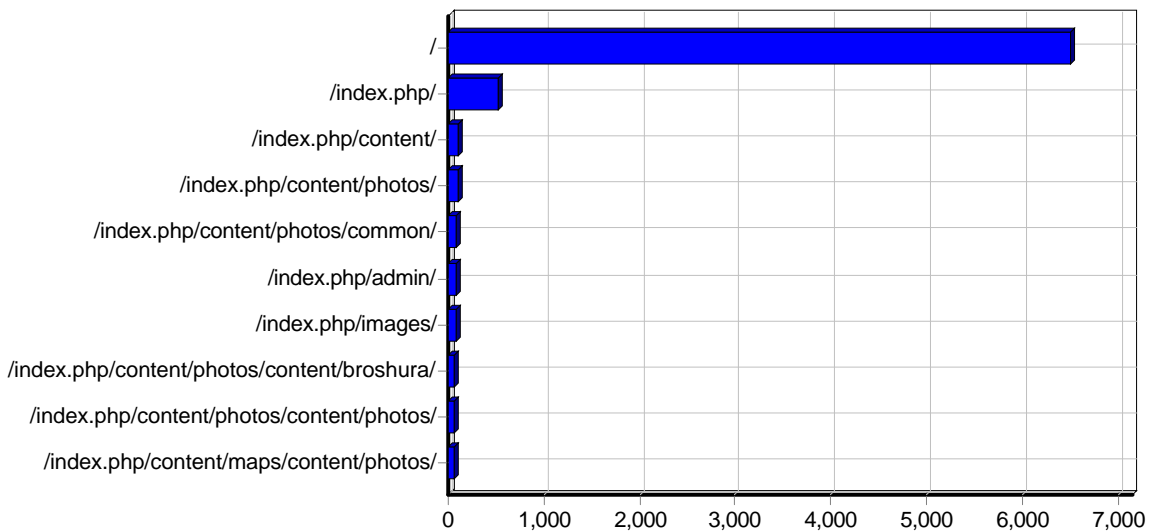

( )
1	http://www.epov.ru/	19,894	0	6,502	1,057,552
2	http://www.epov.ru/index.php/	1,401	0	526	22,759
3	http://www.epov.ru/index.php/content/	1,155	0	111	8,429
4	http://www.epov.ru/index.php/content/photos/	1,101	0	106	11,585
5	http://www.epov.ru/index.php/content/photos/common/	1,084	0	90	7,211
6	http://www.epov.ru/index.php/admin/	125	0	84	1,767
7	http://www.epov.ru/index.php/images/	1,070	0	74	8,423
8	http://www.epov.ru/index.php/content/photos/content/broshura/	928	0	72	5,231
9	http://www.epov.ru/index.php/content/photos/content/photos/	77	0	70	2,028
10	http://www.epov.ru/index.php/content/maps/content/photos/	70	0	68	2,051
11	http://www.epov.ru/index.php/content/literature/images/	66	0	63	4,518
12	http://www.epov.ru/index.php/content/broshura/images/	65	0	62	2,578
13	http://www.epov.ru/index.php/content/broshura/content/broshura/	60	0	59	1,909