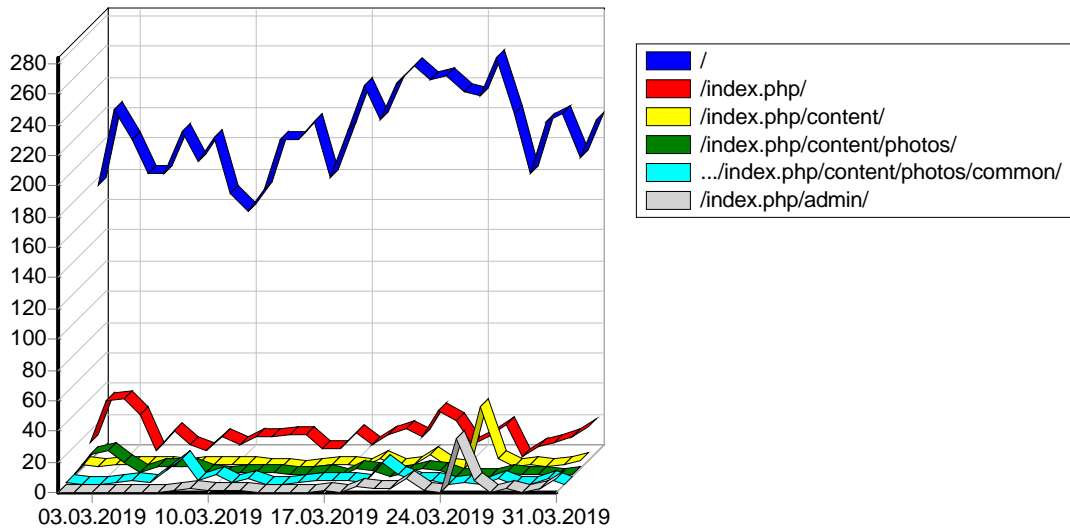

( )
1	http://www.epov.ru/	19,894	0	6,502	1,057,552
2	http://www.epov.ru/index.php/	1,401	0	526	22,759
3	http://www.epov.ru/index.php/content/	1,155	0	111	8,429
4	http://www.epov.ru/index.php/content/photos/	1,101	0	106	11,585
5	http://www.epov.ru/index.php/content/photos/common/	1,084	0	90	7,211
6	http://www.epov.ru/index.php/admin/	125	0	84	1,767
7	http://www.epov.ru/index.php/images/	1,070	0	74	8,423
8	http://www.epov.ru/index.php/content/photos/content/broshura/	928	0	72	5,231
9	http://www.epov.ru/index.php/content/photos/content/photos/	77	0	70	2,028
10	http://www.epov.ru/index.php/content/maps/content/photos/	70	0	68	2,051
11	http://www.epov.ru/index.php/content/literature/images/	66	0	63	4,518
12	http://www.epov.ru/index.php/content/broshura/images/	65	0	62	2,578
13	http://www.epov.ru/index.php/content/broshura/content/broshura/	60	0	59	1,909