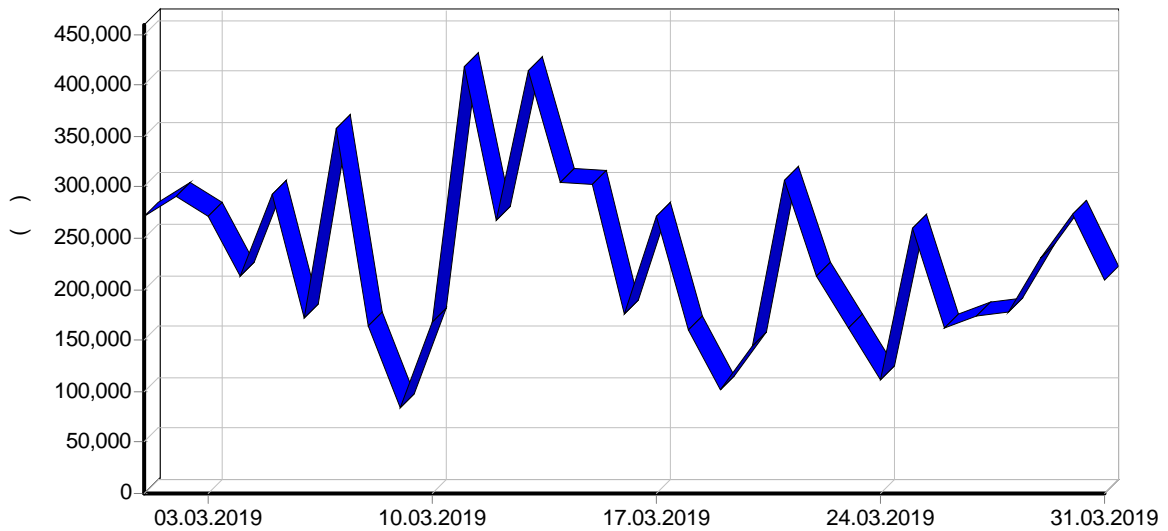

	65,765
	2,121
	5.53
	605
	8,106
	32,307
	1,042
	2.72
	11,895
	383
IP-	3,340
	6.79
	224.28
	108.26
	598.53

					()
01.03.2019	3,135	1,374	341	02:55	271,208
02.03.2019	1,822	980	401	06:27	291,318
03.03.2019	3,168	1,080	419	05:24	271,117
04.03.2019	2,060	1,042	404	02:49	213,541
05.03.2019	4,065	2,638	381	04:03	292,049
06.03.2019	3,507	2,780	388	04:11	172,787
07.03.2019	1,779	996	398	03:28	356,816
08.03.2019	3,231	1,807	426	04:49	164,984
09.03.2019	3,063	1,268	323	06:18	84,763
10.03.2019	1,255	555	340	04:59	167,649
11.03.2019	1,884	817	333	05:59	417,182
12.03.2019	1,373	692	379	04:46	267,516
13.03.2019	1,235	482	371	05:10	414,913
14.03.2019	1,090	468	365	04:10	303,713
15.03.2019	1,217	478	290	05:03	302,142
16.03.2019	1,521	667	336	04:06	175,724
17.03.2019	2,122	755	388	03:12	270,525
18.03.2019	2,047	965	359	04:08	160,122
19.03.2019	2,316	1,117	417	03:42	100,679
20.03.2019	1,674	623	540	04:03	144,481
21.03.2019	2,431	934	450	06:57	305,863
22.03.2019	1,858	734	456	04:17	213,599
23.03.2019	1,460	548	423	03:46	161,403
24.03.2019	2,311	1,916	372	02:11	111,453
25.03.2019	2,959	1,677	476	05:00	259,386
26.03.2019	1,107	466	367	02:11	162,019
27.03.2019	982	361	317	03:04	173,918
28.03.2019	1,375	683	362	03:03	176,864
29.03.2019	4,926	2,081	348	03:16	230,288
30.03.2019	1,653	921	367	02:26	273,149
31.03.2019	1,139	402	358	01:24	208,336
	65,765	32,307	11,895	04:08	7,119,524