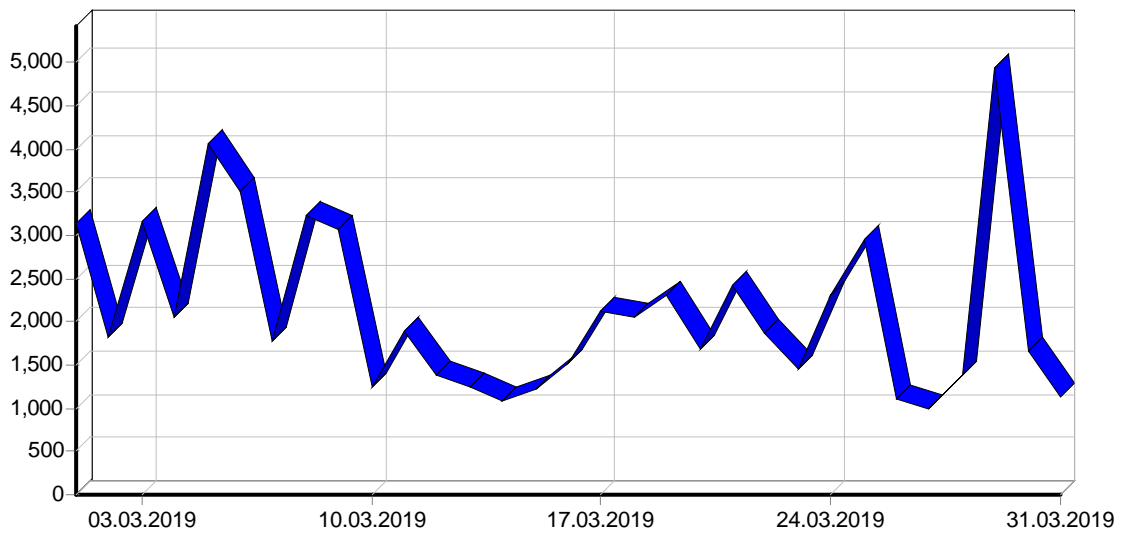

	65,765
	2,121
	5.53
	605
	8,106
	32,307
	1,042
	2.72
	11,895
	383
IP-	3,340
	6.79
	224.28
	108.26
	598.53

					()
01.03.2019	3,135	1,374	341	02:55	271,208
02.03.2019	1,822	980	401	06:27	291,318
03.03.2019	3,168	1,080	419	05:24	271,117
04.03.2019	2,060	1,042	404	02:49	213,541
05.03.2019	4,065	2,638	381	04:03	292,049
06.03.2019	3,507	2,780	388	04:11	172,787
07.03.2019	1,779	996	398	03:28	356,816
08.03.2019	3,231	1,807	426	04:49	164,984
09.03.2019	3,063	1,268	323	06:18	84,763
10.03.2019	1,255	555	340	04:59	167,649
11.03.2019	1,884	817	333	05:59	417,182
12.03.2019	1,373	692	379	04:46	267,516
13.03.2019	1,235	482	371	05:10	414,913
14.03.2019	1,090	468	365	04:10	303,713
15.03.2019	1,217	478	290	05:03	302,142
16.03.2019	1,521	667	336	04:06	175,724
17.03.2019	2,122	755	388	03:12	270,525
18.03.2019	2,047	965	359	04:08	160,122
19.03.2019	2,316	1,117	417	03:42	100,679
20.03.2019	1,674	623	540	04:03	144,481
21.03.2019	2,431	934	450	06:57	305,863
22.03.2019	1,858	734	456	04:17	213,599
23.03.2019	1,460	548	423	03:46	161,403
24.03.2019	2,311	1,916	372	02:11	111,453
25.03.2019	2,959	1,677	476	05:00	259,386
26.03.2019	1,107	466	367	02:11	162,019
27.03.2019	982	361	317	03:04	173,918
28.03.2019	1,375	683	362	03:03	176,864
29.03.2019	4,926	2,081	348	03:16	230,288
30.03.2019	1,653	921	367	02:26	273,149
31.03.2019	1,139	402	358	01:24	208,336
	65,765	32,307	11,895	04:08	7,119,524