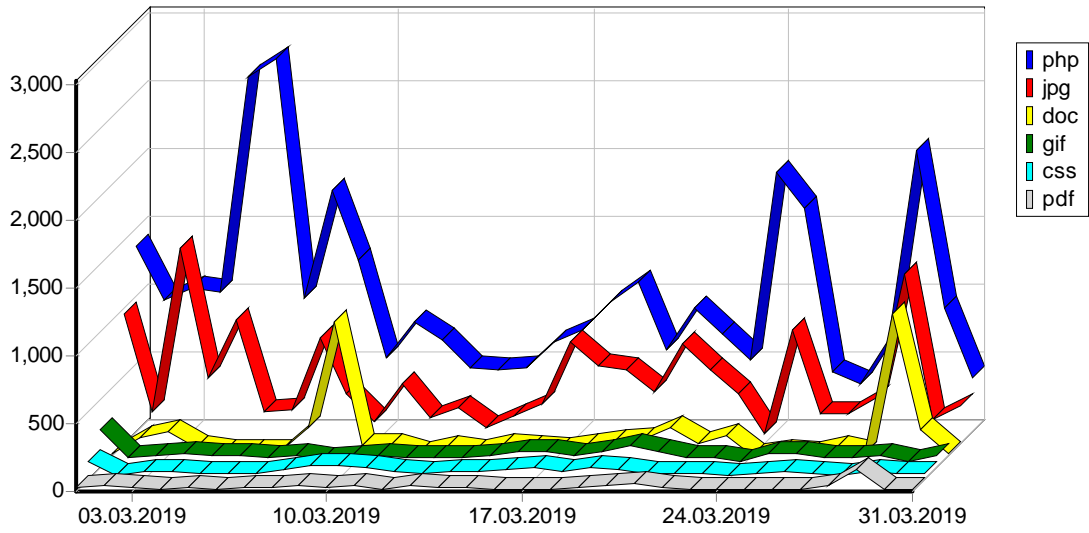

( )
1	php	31,959	0	1,257,393
2	jpg	14,667	26	492,503
3	doc	4,209	6	158,125
4	gif	2,903	0	1,693
5	css	1,874	0	7,627
6	pdf	980	0	5,193,626
7	js	927	1	3,535
8		131	0	2,722
9	html	9	0	3
		57,659	33	7,117,231