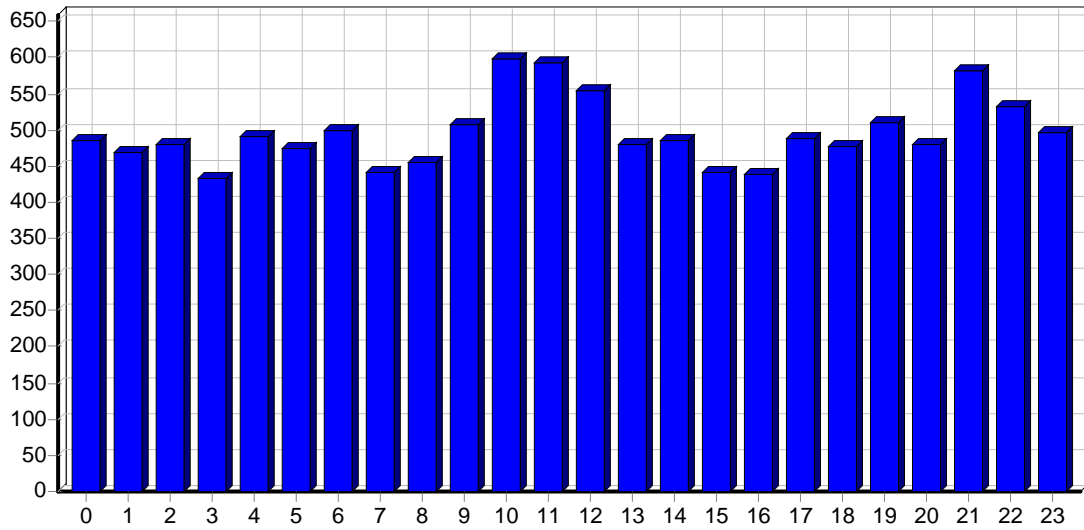

	65,765
	2,121
	5.53
	605
	8,106
	32,307
	1,042
	2.72
	11,895
	383
IP-	3,340
	6.79
	224.28
	108.26
	598.53

					()
01.03.2019	3,135	1,374	341	02:55	271,208
02.03.2019	1,822	980	401	06:27	291,318
03.03.2019	3,168	1,080	419	05:24	271,117
04.03.2019	2,060	1,042	404	02:49	213,541
05.03.2019	4,065	2,638	381	04:03	292,049
06.03.2019	3,507	2,780	388	04:11	172,787
07.03.2019	1,779	996	398	03:28	356,816
08.03.2019	3,231	1,807	426	04:49	164,984
09.03.2019	3,063	1,268	323	06:18	84,763
10.03.2019	1,255	555	340	04:59	167,649
11.03.2019	1,884	817	333	05:59	417,182
12.03.2019	1,373	692	379	04:46	267,516
13.03.2019	1,235	482	371	05:10	414,913
14.03.2019	1,090	468	365	04:10	303,713
15.03.2019	1,217	478	290	05:03	302,142
16.03.2019	1,521	667	336	04:06	175,724
17.03.2019	2,122	755	388	03:12	270,525
18.03.2019	2,047	965	359	04:08	160,122
19.03.2019	2,316	1,117	417	03:42	100,679
20.03.2019	1,674	623	540	04:03	144,481
21.03.2019	2,431	934	450	06:57	305,863
22.03.2019	1,858	734	456	04:17	213,599
23.03.2019	1,460	548	423	03:46	161,403
24.03.2019	2,311	1,916	372	02:11	111,453
25.03.2019	2,959	1,677	476	05:00	259,386
26.03.2019	1,107	466	367	02:11	162,019
27.03.2019	982	361	317	03:04	173,918
28.03.2019	1,375	683	362	03:03	176,864
29.03.2019	4,926	2,081	348	03:16	230,288
30.03.2019	1,653	921	367	02:26	273,149
31.03.2019	1,139	402	358	01:24	208,336
	65,765	32,307	11,895	04:08	7,119,524