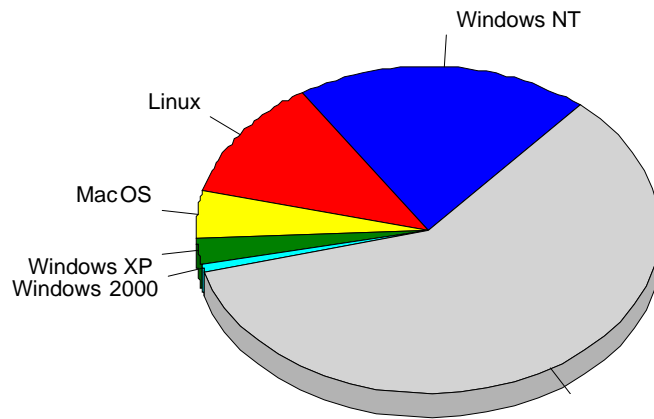

%
1		27,107	4,334	59.22%
2	Windows NT	14,114	1,508	20.60%
3	Linux	7,015	869	11.87%
4	Mac OS	1,118	342	4.67%
5	Windows XP	790	197	2.69%
6	Windows 2000	89	51	0.70%
7	Windows ME	31	10	0.14%
8	Windows Server 2003	25	5	0.07%
9	Windows Vista	7	2	0.03%
10	Windows 95	6	1	0.01%
		50,302	7,319	100.00%