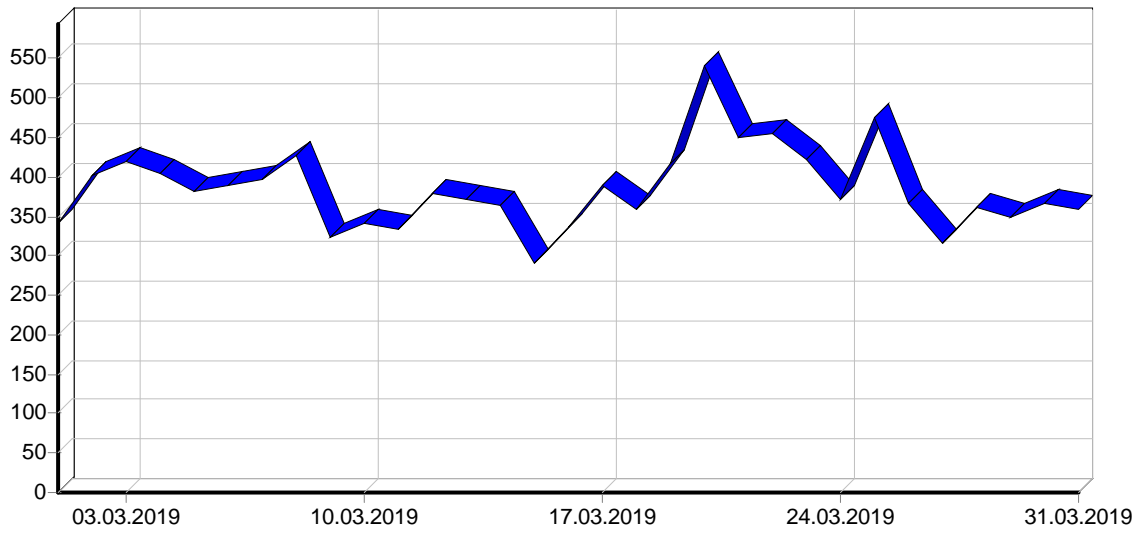

	65,765
	2,121
	5.53
	605
	8,106
	32,307
	1,042
	2.72
	11,895
	383
IP-	3,340
	6.79
	224.28
	108.26
	598.53

					()
01.03.2019	3,135	1,374	341	02:55	271,208
02.03.2019	1,822	980	401	06:27	291,318
03.03.2019	3,168	1,080	419	05:24	271,117
04.03.2019	2,060	1,042	404	02:49	213,541
05.03.2019	4,065	2,638	381	04:03	292,049
06.03.2019	3,507	2,780	388	04:11	172,787
07.03.2019	1,779	996	398	03:28	356,816
08.03.2019	3,231	1,807	426	04:49	164,984
09.03.2019	3,063	1,268	323	06:18	84,763
10.03.2019	1,255	555	340	04:59	167,649
11.03.2019	1,884	817	333	05:59	417,182
12.03.2019	1,373	692	379	04:46	267,516
13.03.2019	1,235	482	371	05:10	414,913
14.03.2019	1,090	468	365	04:10	303,713
15.03.2019	1,217	478	290	05:03	302,142
16.03.2019	1,521	667	336	04:06	175,724
17.03.2019	2,122	755	388	03:12	270,525
18.03.2019	2,047	965	359	04:08	160,122
19.03.2019	2,316	1,117	417	03:42	100,679
20.03.2019	1,674	623	540	04:03	144,481
21.03.2019	2,431	934	450	06:57	305,863
22.03.2019	1,858	734	456	04:17	213,599
23.03.2019	1,460	548	423	03:46	161,403
24.03.2019	2,311	1,916	372	02:11	111,453
25.03.2019	2,959	1,677	476	05:00	259,386
26.03.2019	1,107	466	367	02:11	162,019
27.03.2019	982	361	317	03:04	173,918
28.03.2019	1,375	683	362	03:03	176,864
29.03.2019	4,926	2,081	348	03:16	230,288
30.03.2019	1,653	921	367	02:26	273,149
31.03.2019	1,139	402	358	01:24	208,336
	65,765	32,307	11,895	04:08	7,119,524