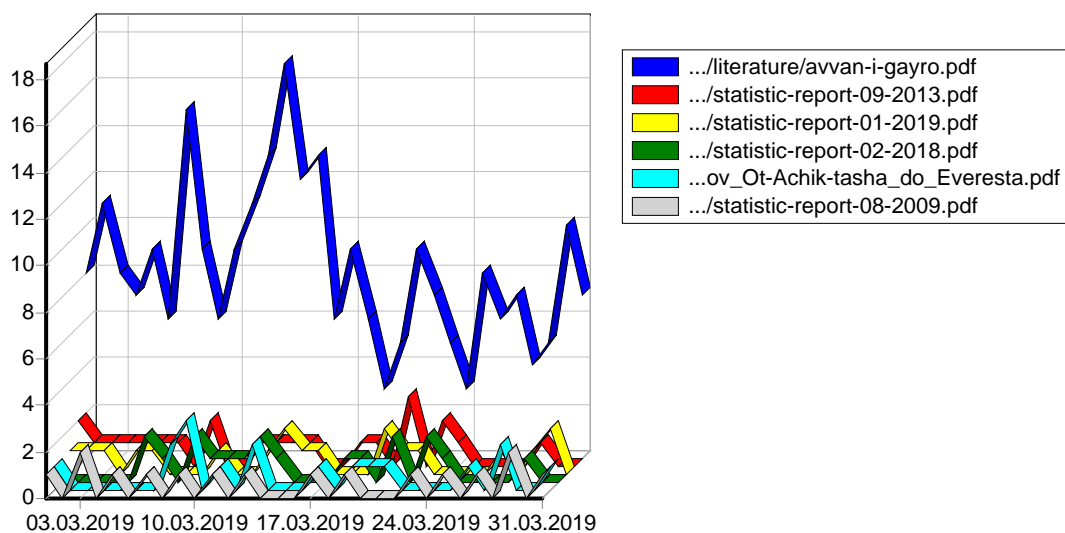

( )
1	http://www.epov.ru/content/literature/avvan-i-gayro.pdf	350	0	254	4,838,839
2	http://www.epov.ru/content/literature/statistic-report-09-2013.pdf	23	0	23	3,702
3	http://www.epov.ru/content/literature/statistic-report-01-2019.pdf	20	0	19	3,055
4	http://www.epov.ru/content/literature/statistic-report-02-2018.pdf	19	0	19	3,042
5	http://www.epov.ru/content/literature/VEpov_Ot-Achik-tasha_do_Everesta.pdf	17	0	17	24,119
6	http://www.epov.ru/content/literature/statistic-report-08-2009.pdf	16	0	16	2,465
7	http://www.epov.ru/content/literature/statistic-report-12-2018.pdf	14	0	14	1,996
8	http://www.epov.ru/content/literature/statistic-report-06-2009.pdf	14	0	14	2,186
9	http://www.epov.ru/content/literature/galkin-paper-japan.pdf	13	0	13	3,699
10	http://www.epov.ru/content/literature/statistic-report-03-2017.pdf	11	0	11	882
11	http://www.epov.ru/content/literature/statistic-report-03-2009.pdf	9	0	9	1,322
12	http://www.epov.ru/content/literature/statistic-report-04-2017.pdf	9	0	9	677
13	http://www.epov.ru/content/literature/statistic-report-01-2012.pdf	14	0	7	1,449
14	http://www.epov.ru/content/literature/statistic-report-11-2014.pdf	19	0	7	1,781
15	http://www.epov.ru/content/literature/statistic-report-09-2007.pdf	7	0	7	1,039