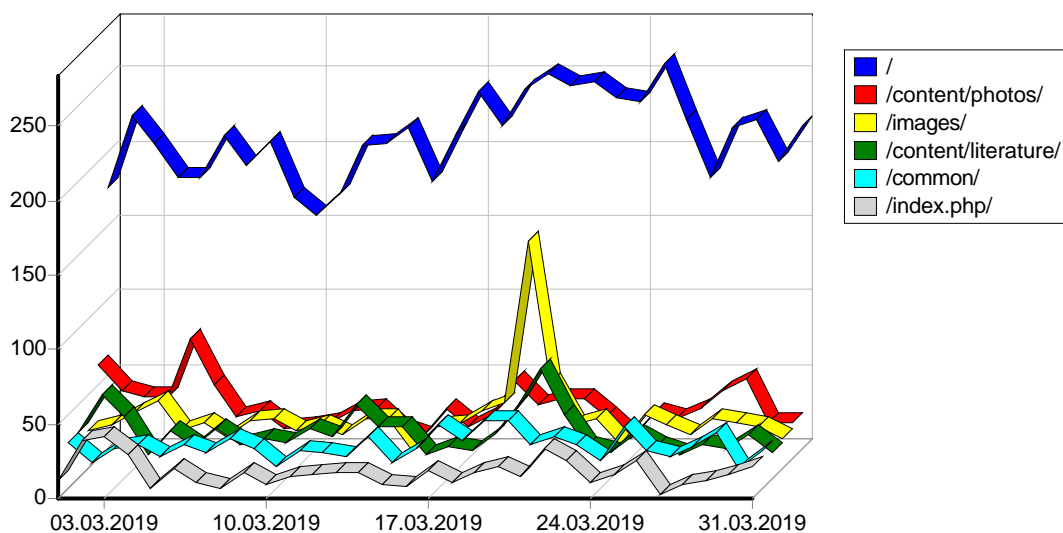

( )
1	http://www.epov.ru/	19,905	0	6,503	1,057,663
2	http://www.epov.ru/content/photos/	11,242	19	1,082	407,628
3	http://www.epov.ru/images/	5,171	5	1,065	40,231
4	http://www.epov.ru/content/literature/	1,575	0	933	5,273,104
5	http://www.epov.ru/common/	2,112	1	878	3,834
6	http://www.epov.ru/index.php/	1,505	0	534	25,185
7	http://www.epov.ru/content/personalities/vetvi/	606	0	185	13,604
8	http://www.epov.ru/content/maps/	503	2	136	28,292
9	http://www.epov.ru/index.php/content/	1,155	0	111	8,429
10	http://www.epov.ru/index.php/content/photos/	1,103	0	108	11,607
11	http://www.epov.ru/content/personalities/10vs/	470	0	106	12,654
12	http://www.epov.ru/index.php/content/photos/common/	1,097	0	98	7,354
13	http://www.epov.ru/index.php/admin/	125	0	84	1,767
14	http://www.epov.ru/index.php/content/photos/content/photos/	83	0	76	2,094
15	http://www.epov.ru/index.php/images/	1,070	0	74	8,423
16	http://www.epov.ru/index.php/content/photos/content/broshura/	928	0	72	5,231