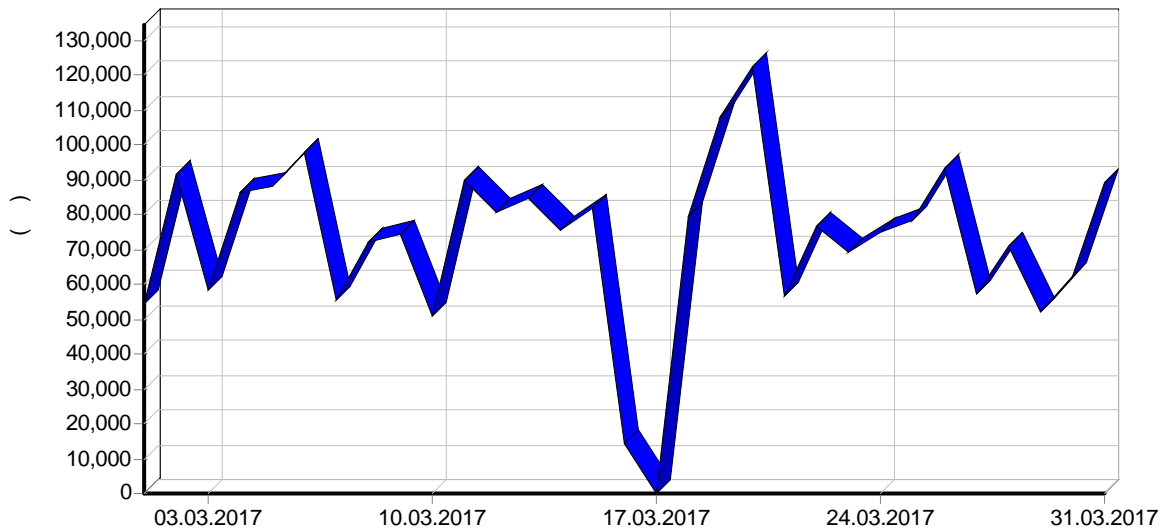

	92,224
	2,974
	7.61
	2,616
	9,747
	51,194
	1,651
	4.23
	12,113
	390
IP-	3,286
	2.14
	70.82
	24.38
	185.59

					()
01.03.2017	2,070	758	429	11:45	54,378
02.03.2017	2,357	718	489	06:35	91,574
03.03.2017	3,351	2,404	392	05:29	58,237
04.03.2017	3,185	863	517	05:56	86,611
05.03.2017	3,117	1,009	462	09:39	87,930
06.03.2017	2,075	542	511	03:40	97,621
07.03.2017	1,805	950	428	03:56	55,457
08.03.2017	2,689	1,307	576	07:21	72,161
09.03.2017	2,843	1,576	601	09:10	74,588
10.03.2017	2,158	1,176	513	05:57	51,223
11.03.2017	4,070	2,101	344	02:53	89,955
12.03.2017	5,498	3,309	543	10:17	80,925
13.03.2017	4,240	1,500	490	08:51	84,516
14.03.2017	3,869	1,844	438	03:24	75,649
15.03.2017	4,706	3,395	493	12:12	81,785
16.03.2017	677	534	98	05:44	14,197
17.03.2017	-	-	-	-	-
18.03.2017	4,213	2,516	281	17:45	79,350
19.03.2017	3,877	2,643	416	05:53	108,034
20.03.2017	3,352	1,753	410	11:52	122,284
21.03.2017	2,091	1,098	270	03:21	56,510
22.03.2017	3,134	1,717	288	17:30	76,551
23.03.2017	3,525	2,489	301	06:05	69,226
24.03.2017	3,179	2,104	301	06:28	75,059
25.03.2017	1,427	762	295	13:09	78,700
26.03.2017	3,885	1,948	356	04:16	93,168
27.03.2017	3,609	2,971	338	10:25	57,359
28.03.2017	2,548	1,801	370	04:50	71,111
29.03.2017	2,806	1,825	421	07:13	52,111
30.03.2017	2,807	1,597	359	06:06	62,476
31.03.2017	3,061	1,984	383	05:27	89,260
	92,224	51,194	12,113	07:42	2,248,020