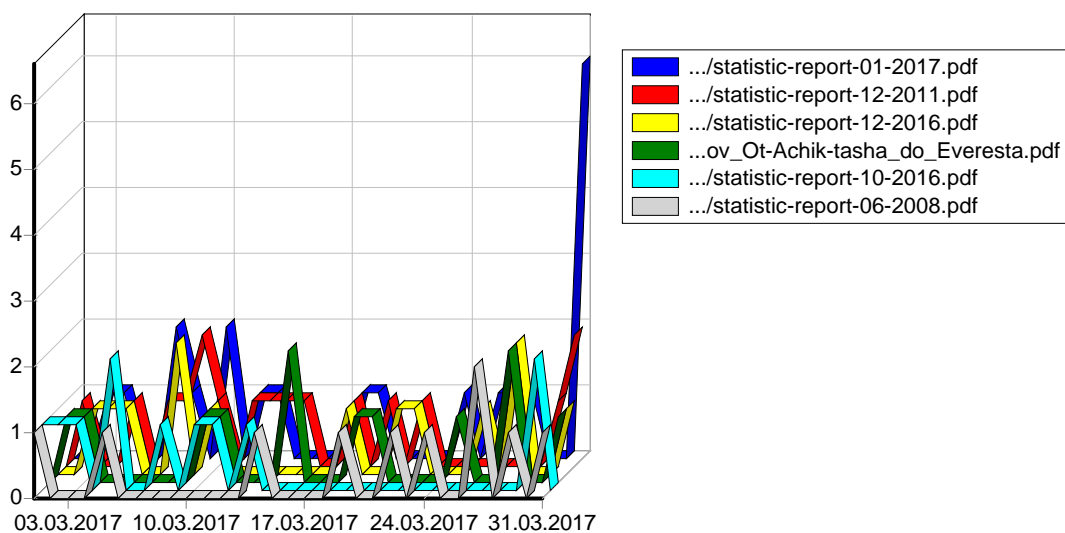

( )
1	http://www.epov.ru/content/literature/statistic-report-01-2017.pdf	33	2	21	5,150
2	http://www.epov.ru/content/literature/statistic-report-12-2011.pdf	17	0	17	2,711
3	http://www.epov.ru/content/literature/statistic-report-12-2016.pdf	17	2	13	2,547
4	http://www.epov.ru/content/literature/VEpov_Ot-Achik-tasha_do_Everesta.pdf	156	144	12	32,899
5	http://www.epov.ru/content/literature/statistic-report-10-2016.pdf	11	0	11	1,653
6	http://www.epov.ru/content/literature/statistic-report-06-2008.pdf	10	0	10	1,538
7	http://www.epov.ru/content/literature/statistic-report-06-2009.pdf	10	0	10	1,561
8	http://www.epov.ru/content/literature/galkin-paper-japan.pdf	10	0	10	3,363
9	http://www.epov.ru/content/literature/statistic-report-08-2009.pdf	8	0	8	1,232
10	http://www.epov.ru/content/literature/statistic-report-08-2010.pdf	8	0	8	1,226
11	http://www.epov.ru/content/literature/statistic-report-03-2008.pdf	8	0	8	1,371
12	http://www.epov.ru/content/literature/mv-broshura.pdf	7	0	7	6,870
13	http://www.epov.ru/content/literature/statistic-report-07-2009.pdf	7	0	7	1,065
14	http://www.epov.ru/content/literature/statistic-report-09-2007.pdf	7	0	7	1,039
15	http://www.epov.ru/content/literature/statistic-report-09-2011.pdf	7	0	7	1,112