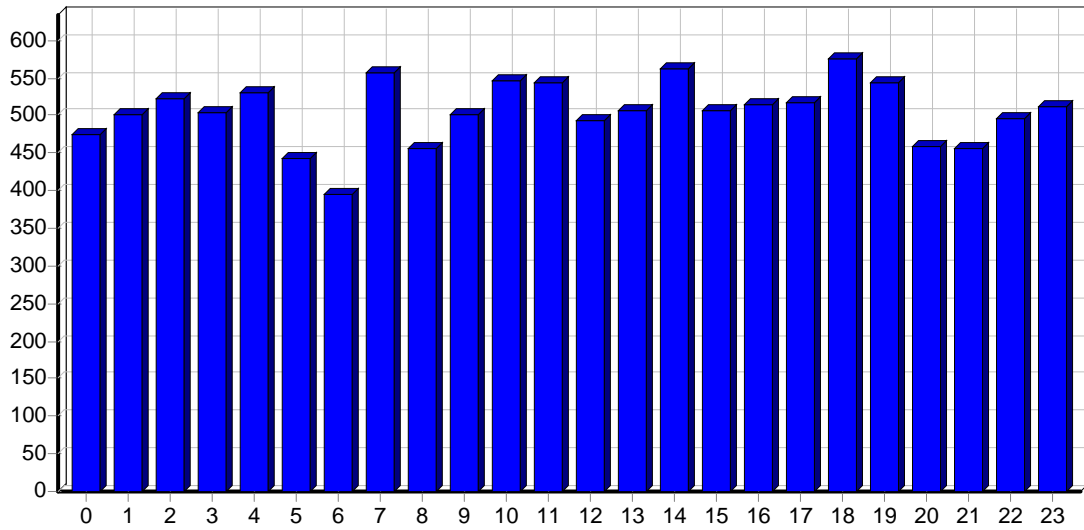

	92,224
	2,974
	7.61
	2,616
	9,747
	51,194
	1,651
	4.23
	12,113
	390
IP-	3,286
	2.14
	70.82
	24.38
	185.59

					()
01.03.2017	2,070	758	429	11:45	54,378
02.03.2017	2,357	718	489	06:35	91,574
03.03.2017	3,351	2,404	392	05:29	58,237
04.03.2017	3,185	863	517	05:56	86,611
05.03.2017	3,117	1,009	462	09:39	87,930
06.03.2017	2,075	542	511	03:40	97,621
07.03.2017	1,805	950	428	03:56	55,457
08.03.2017	2,689	1,307	576	07:21	72,161
09.03.2017	2,843	1,576	601	09:10	74,588
10.03.2017	2,158	1,176	513	05:57	51,223
11.03.2017	4,070	2,101	344	02:53	89,955
12.03.2017	5,498	3,309	543	10:17	80,925
13.03.2017	4,240	1,500	490	08:51	84,516
14.03.2017	3,869	1,844	438	03:24	75,649
15.03.2017	4,706	3,395	493	12:12	81,785
16.03.2017	677	534	98	05:44	14,197
17.03.2017	-	-	-	-	-
18.03.2017	4,213	2,516	281	17:45	79,350
19.03.2017	3,877	2,643	416	05:53	108,034
20.03.2017	3,352	1,753	410	11:52	122,284
21.03.2017	2,091	1,098	270	03:21	56,510
22.03.2017	3,134	1,717	288	17:30	76,551
23.03.2017	3,525	2,489	301	06:05	69,226
24.03.2017	3,179	2,104	301	06:28	75,059
25.03.2017	1,427	762	295	13:09	78,700
26.03.2017	3,885	1,948	356	04:16	93,168
27.03.2017	3,609	2,971	338	10:25	57,359
28.03.2017	2,548	1,801	370	04:50	71,111
29.03.2017	2,806	1,825	421	07:13	52,111
30.03.2017	2,807	1,597	359	06:06	62,476
31.03.2017	3,061	1,984	383	05:27	89,260
	92,224	51,194	12,113	07:42	2,248,020