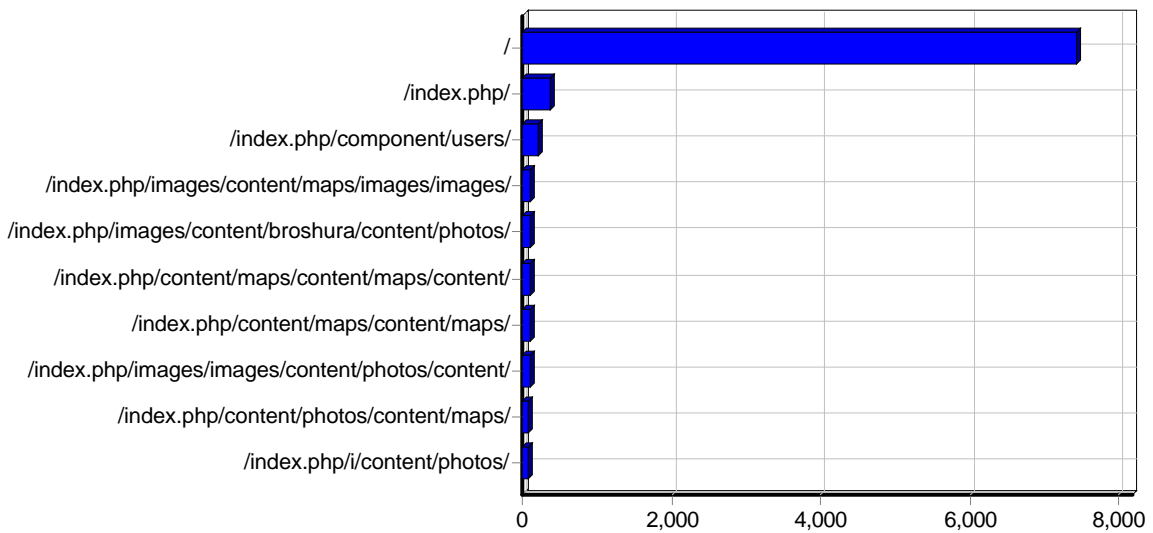

( )
1	http://www.epov.ru/	35,980	0	7,442	1,021,247
2	http://www.epov.ru/index.php/	2,820	0	377	32,853
3	http://www.epov.ru/index.php/component/users/	586	0	212	5,579
4	http://www.epov.ru/index.php/images/content/maps/images/images/	302	0	120	1,992
5	http://www.epov.ru/index.php/images/content/broshura/content/photos/	423	0	120	2,900
6	http://www.epov.ru/index.php/content/maps/content/maps/content/	226	0	113	2,162
7	http://www.epov.ru/index.php/content/maps/content/maps/	297	0	105	1,459
8	http://www.epov.ru/index.php/images/images/content/photos/content/	309	0	94	493
9	http://www.epov.ru/index.php/content/photos/content/maps/	147	0	82	2,599
10	http://www.epov.ru/index.php/i/content/photos/	150	0	77	902
11	http://www.epov.ru/index.php/images/content/maps/images/content/	159	0	72	1,646
12	http://www.epov.ru/index.php/content/broshura/common/	234	0	65	5,761
13	http://www.epov.ru/index.php/content/literature/images/content/photos/	144	0	62	1,398