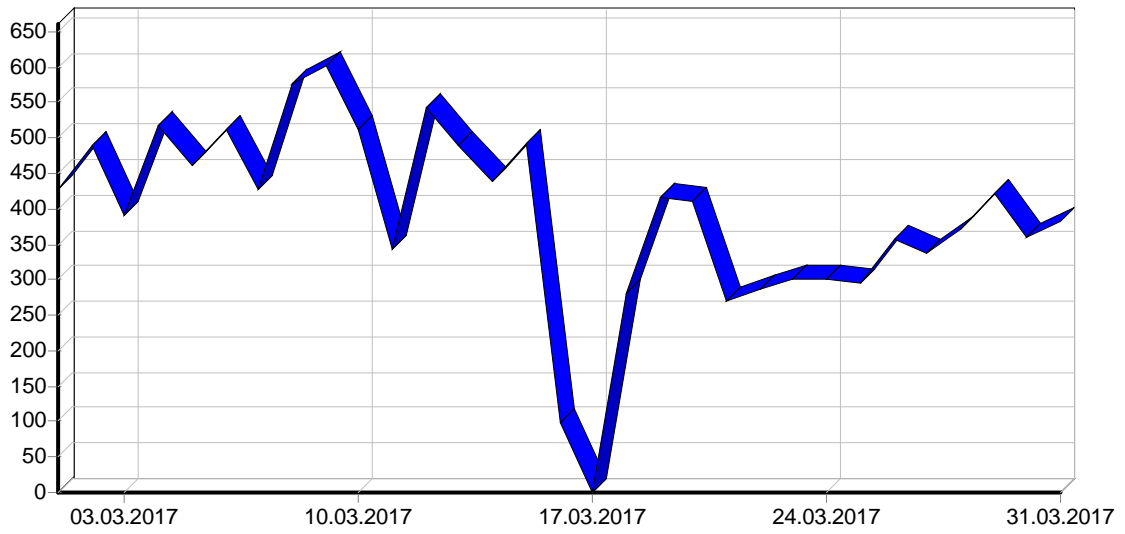

	92,224
	2,974
	7.61
	2,616
	9,747
	51,194
	1,651
	4.23
	12,113
	390
IP-	3,286
	2.14
	70.82
	24.38
	185.59

					()
01.03.2017	2,070	758	429	11:45	54,378
02.03.2017	2,357	718	489	06:35	91,574
03.03.2017	3,351	2,404	392	05:29	58,237
04.03.2017	3,185	863	517	05:56	86,611
05.03.2017	3,117	1,009	462	09:39	87,930
06.03.2017	2,075	542	511	03:40	97,621
07.03.2017	1,805	950	428	03:56	55,457
08.03.2017	2,689	1,307	576	07:21	72,161
09.03.2017	2,843	1,576	601	09:10	74,588
10.03.2017	2,158	1,176	513	05:57	51,223
11.03.2017	4,070	2,101	344	02:53	89,955
12.03.2017	5,498	3,309	543	10:17	80,925
13.03.2017	4,240	1,500	490	08:51	84,516
14.03.2017	3,869	1,844	438	03:24	75,649
15.03.2017	4,706	3,395	493	12:12	81,785
16.03.2017	677	534	98	05:44	14,197
17.03.2017	-	-	-	-	-
18.03.2017	4,213	2,516	281	17:45	79,350
19.03.2017	3,877	2,643	416	05:53	108,034
20.03.2017	3,352	1,753	410	11:52	122,284
21.03.2017	2,091	1,098	270	03:21	56,510
22.03.2017	3,134	1,717	288	17:30	76,551
23.03.2017	3,525	2,489	301	06:05	69,226
24.03.2017	3,179	2,104	301	06:28	75,059
25.03.2017	1,427	762	295	13:09	78,700
26.03.2017	3,885	1,948	356	04:16	93,168
27.03.2017	3,609	2,971	338	10:25	57,359
28.03.2017	2,548	1,801	370	04:50	71,111
29.03.2017	2,806	1,825	421	07:13	52,111
30.03.2017	2,807	1,597	359	06:06	62,476
31.03.2017	3,061	1,984	383	05:27	89,260
	92,224	51,194	12,113	07:42	2,248,020