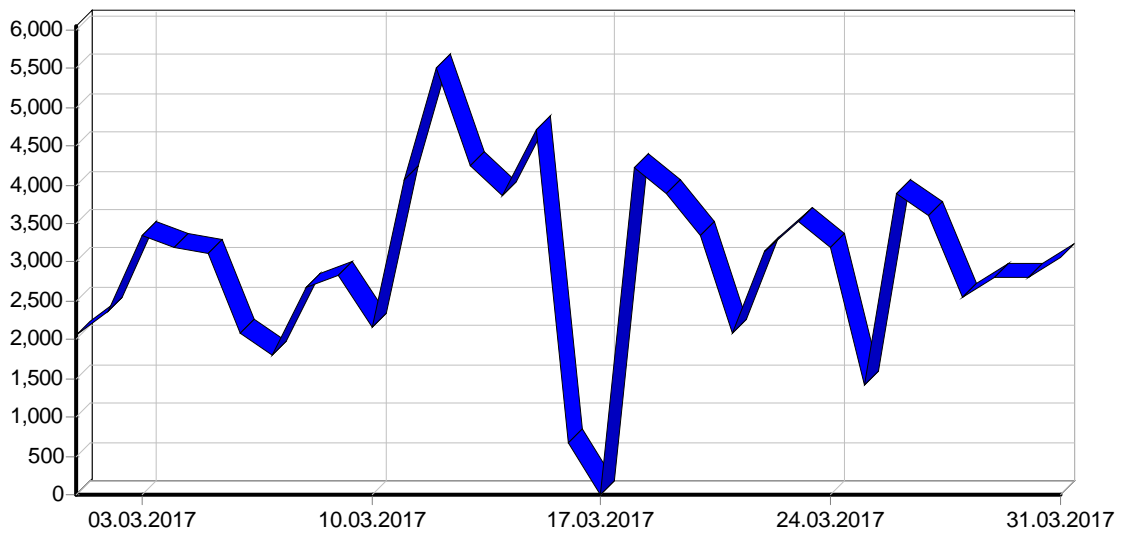

	92,224
	2,974
	7.61
	2,616
	9,747
	51,194
	1,651
	4.23
	12,113
	390
IP-	3,286
	2.14
	70.82
	24.38
	185.59

					()
01.03.2017	2,070	758	429	11:45	54,378
02.03.2017	2,357	718	489	06:35	91,574
03.03.2017	3,351	2,404	392	05:29	58,237
04.03.2017	3,185	863	517	05:56	86,611
05.03.2017	3,117	1,009	462	09:39	87,930
06.03.2017	2,075	542	511	03:40	97,621
07.03.2017	1,805	950	428	03:56	55,457
08.03.2017	2,689	1,307	576	07:21	72,161
09.03.2017	2,843	1,576	601	09:10	74,588
10.03.2017	2,158	1,176	513	05:57	51,223
11.03.2017	4,070	2,101	344	02:53	89,955
12.03.2017	5,498	3,309	543	10:17	80,925
13.03.2017	4,240	1,500	490	08:51	84,516
14.03.2017	3,869	1,844	438	03:24	75,649
15.03.2017	4,706	3,395	493	12:12	81,785
16.03.2017	677	534	98	05:44	14,197
17.03.2017	-	-	-	-	-
18.03.2017	4,213	2,516	281	17:45	79,350
19.03.2017	3,877	2,643	416	05:53	108,034
20.03.2017	3,352	1,753	410	11:52	122,284
21.03.2017	2,091	1,098	270	03:21	56,510
22.03.2017	3,134	1,717	288	17:30	76,551
23.03.2017	3,525	2,489	301	06:05	69,226
24.03.2017	3,179	2,104	301	06:28	75,059
25.03.2017	1,427	762	295	13:09	78,700
26.03.2017	3,885	1,948	356	04:16	93,168
27.03.2017	3,609	2,971	338	10:25	57,359
28.03.2017	2,548	1,801	370	04:50	71,111
29.03.2017	2,806	1,825	421	07:13	52,111
30.03.2017	2,807	1,597	359	06:06	62,476
31.03.2017	3,061	1,984	383	05:27	89,260
	92,224	51,194	12,113	07:42	2,248,020