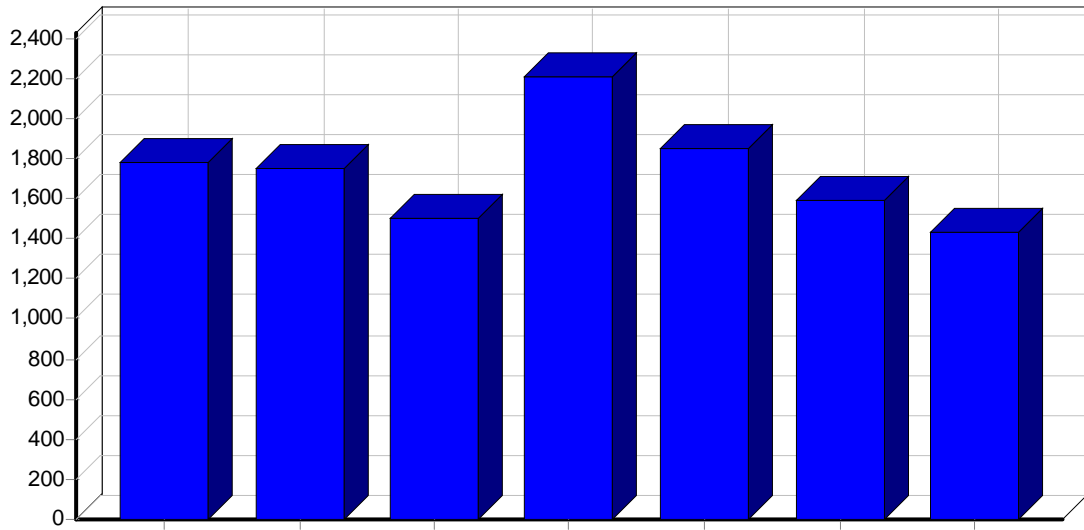

( )
	16,377	1,777	370,058
	13,276	1,749	361,781
	10,313	1,506	258,729
	15,405	2,207	336,988
	12,209	1,848	312,063
	11,749	1,589	273,781
	12,895	1,437	334,617
	92,224	12,113	2,248,020