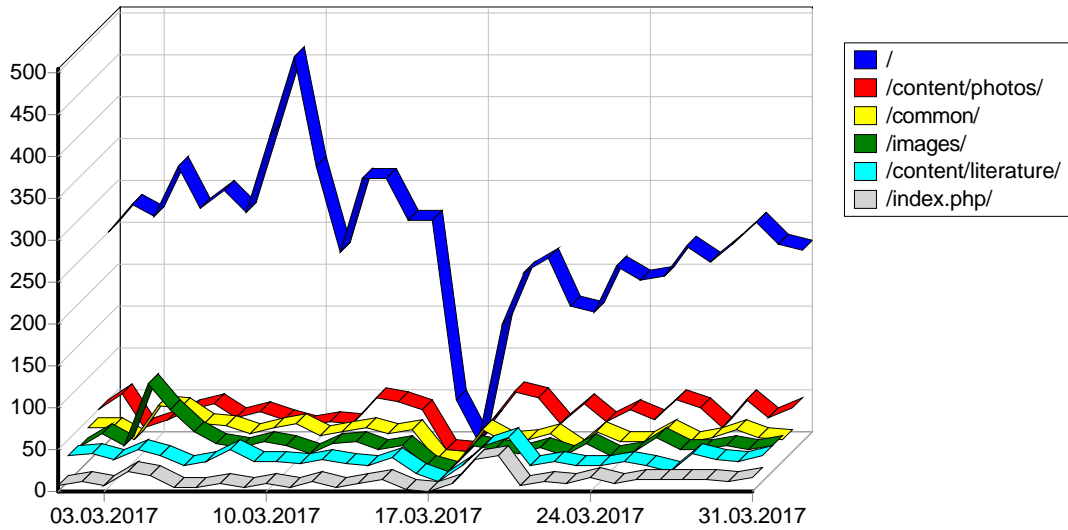

( )
1	http://www.epov.ru/	35,985	0	7,443	1,021,297
2	http://www.epov.ru/content/photos/	13,207	29	1,381	413,099
3	http://www.epov.ru/common/	2,798	0	1,028	4,243
4	http://www.epov.ru/images/	5,738	6	997	41,026
5	http://www.epov.ru/content/literature/	1,306	169	781	421,343
6	http://www.epov.ru/index.php/	2,897	0	379	34,849
7	http://www.epov.ru/content/maps/	506	8	218	26,953
8	http://www.epov.ru/index.php/component/users/	586	0	212	5,579
9	http://www.epov.ru/index.php/images/content/maps/images/images/content/photos/	579	0	179	9,169
10	http://www.epov.ru/index.php/images/images/content/photos/content/photos/	622	0	158	9,852
11	http://www.epov.ru/index.php/component/users/content/photos/	725	0	154	11,484
12	http://www.epov.ru/index.php/content/maps/content/maps/content/photos/	573	0	151	9,073
13	http://www.epov.ru/content/personalities/vetvi/	205	2	145	5,148
14	http://www.epov.ru/index.php/images/content/broshura/content/photos/content/photos/	510	0	130	8,078