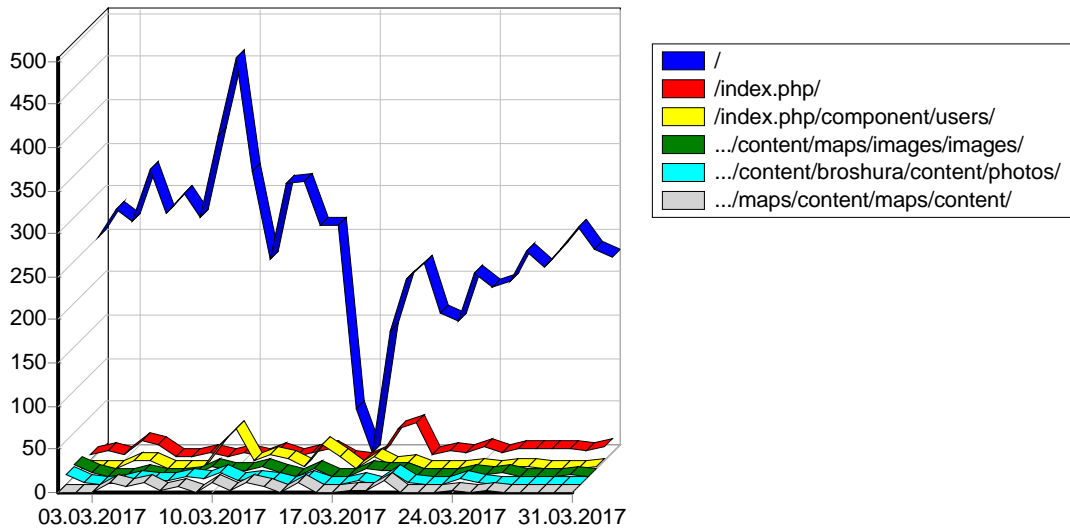

( )
1	http://www.epov.ru/	35,980	0	7,442	1,021,247
2	http://www.epov.ru/index.php/	2,820	0	377	32,853
3	http://www.epov.ru/index.php/component/users/	586	0	212	5,579
4	http://www.epov.ru/index.php/images/content/maps/images/images/	302	0	120	1,992
5	http://www.epov.ru/index.php/images/content/broshura/content/photos/	423	0	120	2,900
6	http://www.epov.ru/index.php/content/maps/content/maps/content/	226	0	113	2,162
7	http://www.epov.ru/index.php/content/maps/content/maps/	297	0	105	1,459
8	http://www.epov.ru/index.php/images/images/content/photos/content/	309	0	94	493
9	http://www.epov.ru/index.php/content/photos/content/maps/	147	0	82	2,599
10	http://www.epov.ru/index.php/i/content/photos/	150	0	77	902
11	http://www.epov.ru/index.php/images/content/maps/images/content/	159	0	72	1,646
12	http://www.epov.ru/index.php/content/broshura/common/	234	0	65	5,761
13	http://www.epov.ru/index.php/content/literature/images/content/photos/	144	0	62	1,398