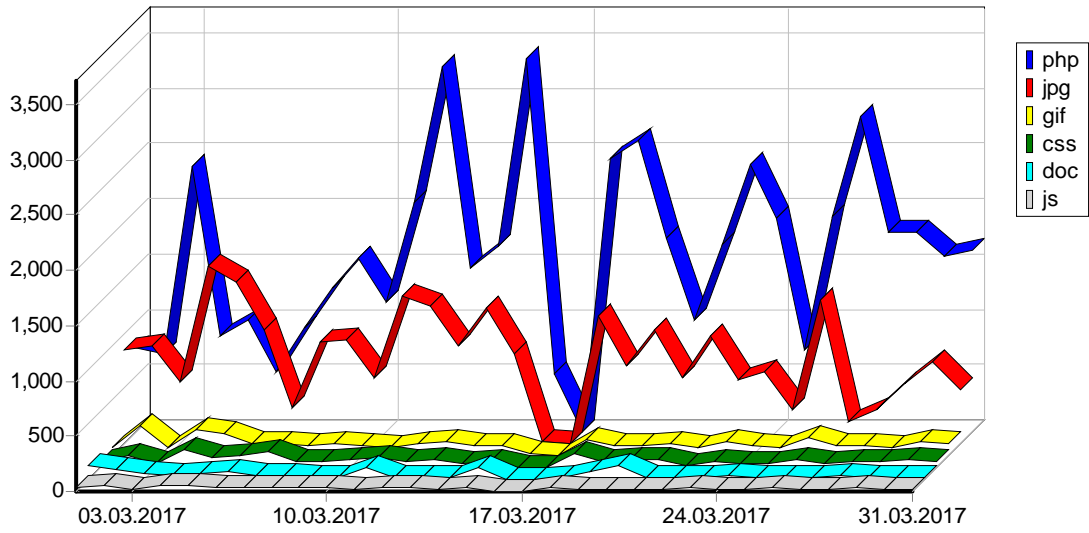

( )
1	php	49,972	0	1,185,407
2	jpg	24,279	43	614,201
3	gif	3,272	0	1,527
4	css	2,021	0	3,865
5	doc	1,277	21	85,920
6	js	877	0	1,787
7	pdf	682	152	351,207
8		87	0	1,354
9	html	10	0	4
		82,477	216	2,245,276