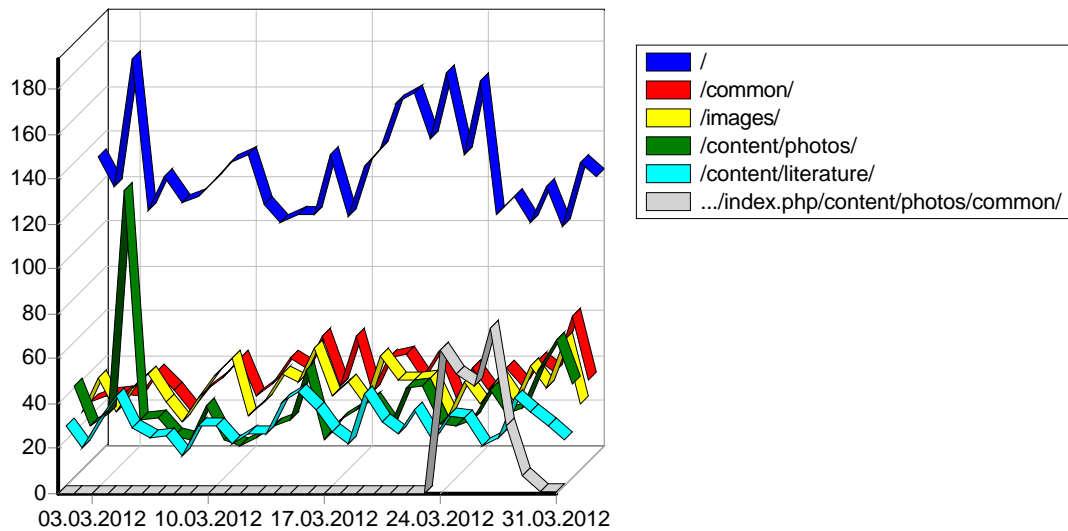

35	http://www.epov.ru/content/literature/statistic-report-06-2009.pdf	8	0	8	1,093
36	http://www.epov.ru/content/literature/statistic-report-07-2009.pdf	8	0	8	945
37	http://www.epov.ru/content/literature/statistic-report-08-2010.pdf	8	0	8	983
38	http://www.epov.ru/content/literature/statistic-report-04-2011.pdf	8	0	8	1,178
39	http://www.epov.ru/content/literature/statistic-report-04-2009.pdf	9	0	8	1,250
40	http://www.epov.ru/content/literature/statistic-report-03-2010.pdf	8	0	8	1,139
41	http://www.epov.ru/content/literature/statistic-report-05-2010.pdf	8	0	8	1,334
42	http://www.epov.ru/content/literature/statistic-report-08-2007.pdf	7	0	7	945
43	http://www.epov.ru/content/literature/statistic-report-10-2010.pdf	7	0	7	967
44	http://www.epov.ru/content/literature/avvan-i-gayro.pdf	7	0	7	105,513
45	http://www.epov.ru/content/literature/statistic-report-01-2010.pdf	6	0	6	951
46	http://www.epov.ru/content/literature/statistic-report-01-2011.pdf	6	0	6	977
47	http://www.epov.ru/content/literature/astrahantsev-5.pdf	6	0	6	9,563
48	http://www.epov.ru/content/literature/statistic-report-11-2010.pdf	6	0	6	813
49	http://www.epov.ru/content/literature/statistic-report-09-2009.pdf	6	0	6	779
50	http://www.epov.ru/content/literature/statistic-report-09-2007.pdf	6	0	6	891
		641	41	-	198,263
		738	47	-	335,492