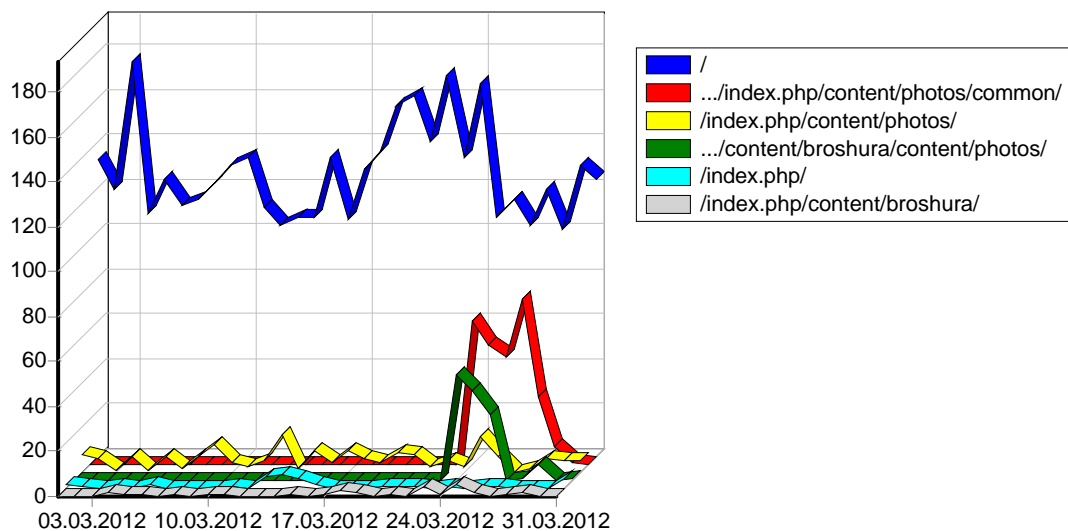

( )
1	http://www.epov.ru/	15,590	0	3,925	647,042
2	http://www.epov.ru/index.php/content/photos/common/	779	0	278	10,515
3	http://www.epov.ru/index.php/content/photos/	281	0	185	8,492
4	http://www.epov.ru/index.php/content/broshura/content/photos/	304	0	125	5,706
5	http://www.epov.ru/index.php/	51	0	34	1,915
6	http://www.epov.ru/index.php/content/broshura/	33	0	30	461
7	http://www.epov.ru/index.php/content/photos/content/literature/	272	0	29	5,645
8	http://www.epov.ru/content/literature/umirotvorennie-ludi-ne-lubyashie-mir/	15	0	15	228
9	http://www.epov.ru/content/literature/neutomimiy-doctor/	14	0	14	688
10	http://www.epov.ru/admin/manage.php	184	0	14	62,218
11	http://www.epov.ru/content/literature/godi-ludi-sudbi/	13	0	13	292
12	http://www.epov.ru/content/literature/ya-vash-dyadya/	13	0	13	305
13	http://www.epov.ru/content/literature/dolina-konduya/	13	0	13	396