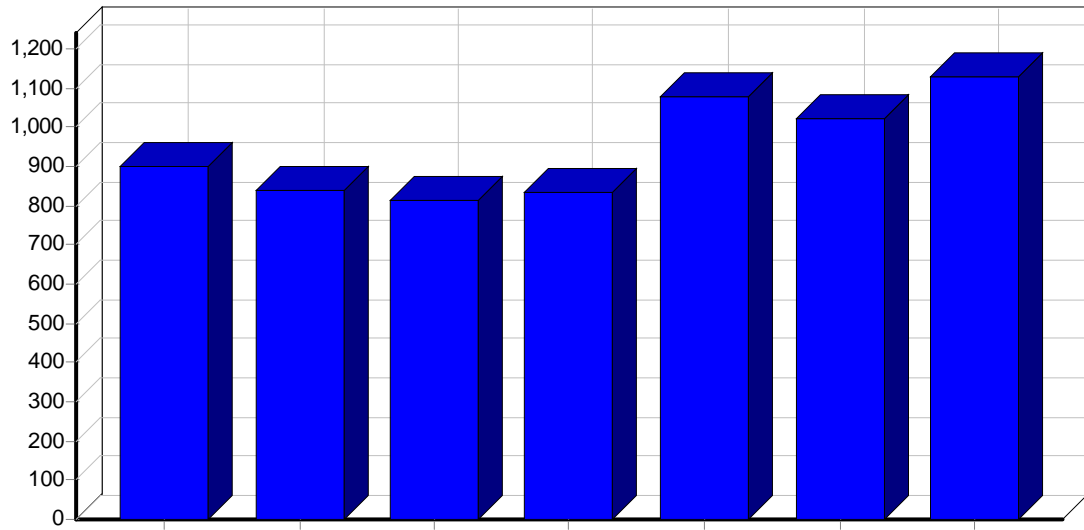

( )
	10,138	898	351,455
	8,927	841	279,638
	6,704	812	183,620
	7,504	834	284,118
	9,385	1,076	296,568
	10,987	1,022	343,538
	9,715	1,128	348,778
	63,360	6,611	2,087,717