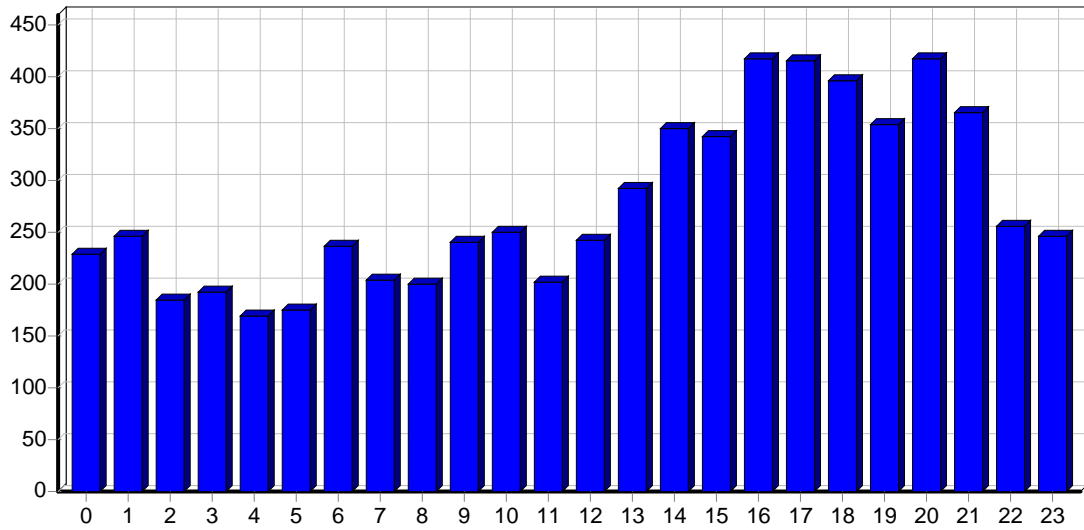

	63,360
	2,043
	9.58
	3,201
	3,370
	17,896
	577
	2.71
	6,611
	213
IP-	2,780
	1.99
	65.77
	32.95
	315.79

					()
01.03.2012	1,975	488	225	04:48	71,100
02.03.2012	3,298	1,704	202	05:02	86,291
03.03.2012	2,589	491	233	04:39	73,435
04.03.2012	3,396	853	291	20:20	68,300
05.03.2012	4,070	1,735	177	14:06	96,158
06.03.2012	1,954	359	176	03:04	48,138
07.03.2012	1,295	303	167	09:56	84,430
08.03.2012	1,415	353	177	14:09	46,979
09.03.2012	1,957	512	212	06:40	74,862
10.03.2012	2,007	465	200	11:27	81,796
11.03.2012	2,540	1,215	151	10:52	58,435
12.03.2012	1,266	344	154	04:05	38,695
13.03.2012	1,356	279	173	07:40	45,783
14.03.2012	2,795	627	158	10:12	92,662
15.03.2012	1,979	419	216	04:50	54,153
16.03.2012	1,494	395	174	10:29	46,301
17.03.2012	1,449	424	184	05:48	67,466
18.03.2012	2,130	490	189	04:29	107,452
19.03.2012	1,325	329	242	02:11	40,018
20.03.2012	1,161	314	238	02:08	33,008
21.03.2012	1,320	326	249	10:18	44,726
22.03.2012	1,497	494	258	01:29	47,509
23.03.2012	1,091	338	210	06:26	48,636
24.03.2012	1,981	750	309	13:25	69,821
25.03.2012	2,072	658	267	10:46	117,266
26.03.2012	2,266	664	268	09:17	104,765
27.03.2012	2,233	679	225	06:38	56,689
28.03.2012	2,094	497	260	11:11	62,298
29.03.2012	2,519	354	200	05:00	76,824
30.03.2012	3,147	416	224	11:49	87,445
31.03.2012	1,689	621	202	06:35	56,259
	63,360	17,896	6,611	08:12	2,087,717