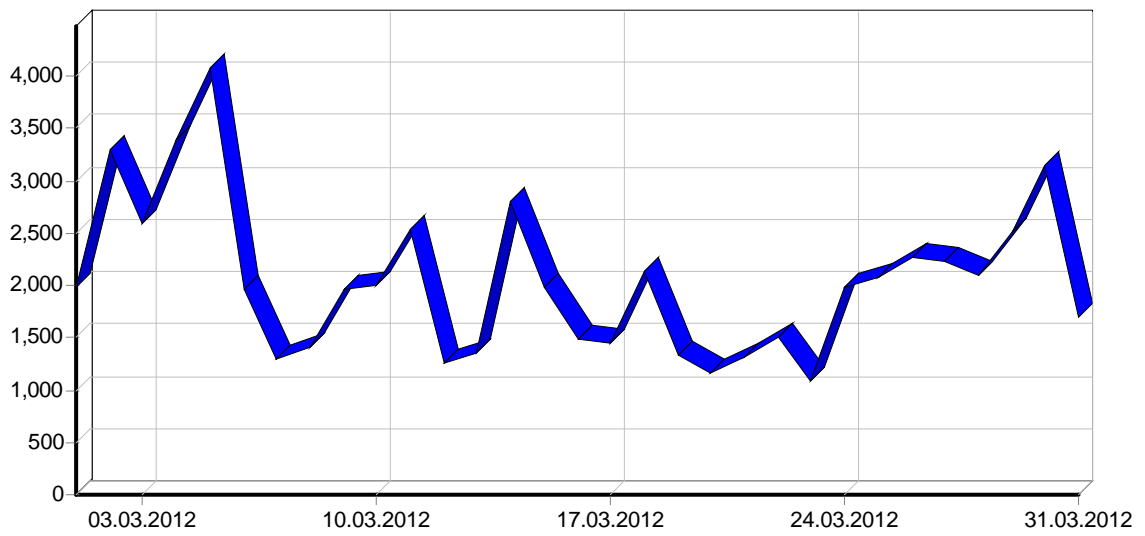

	63,360
	2,043
	9.58
	3,201
	3,370
	17,896
	577
	2.71
	6,611
	213
IP-	2,780
	1.99
	65.77
	32.95
	315.79

					()
01.03.2012	1,975	488	225	04:48	71,100
02.03.2012	3,298	1,704	202	05:02	86,291
03.03.2012	2,589	491	233	04:39	73,435
04.03.2012	3,396	853	291	20:20	68,300
05.03.2012	4,070	1,735	177	14:06	96,158
06.03.2012	1,954	359	176	03:04	48,138
07.03.2012	1,295	303	167	09:56	84,430
08.03.2012	1,415	353	177	14:09	46,979
09.03.2012	1,957	512	212	06:40	74,862
10.03.2012	2,007	465	200	11:27	81,796
11.03.2012	2,540	1,215	151	10:52	58,435
12.03.2012	1,266	344	154	04:05	38,695
13.03.2012	1,356	279	173	07:40	45,783
14.03.2012	2,795	627	158	10:12	92,662
15.03.2012	1,979	419	216	04:50	54,153
16.03.2012	1,494	395	174	10:29	46,301
17.03.2012	1,449	424	184	05:48	67,466
18.03.2012	2,130	490	189	04:29	107,452
19.03.2012	1,325	329	242	02:11	40,018
20.03.2012	1,161	314	238	02:08	33,008
21.03.2012	1,320	326	249	10:18	44,726
22.03.2012	1,497	494	258	01:29	47,509
23.03.2012	1,091	338	210	06:26	48,636
24.03.2012	1,981	750	309	13:25	69,821
25.03.2012	2,072	658	267	10:46	117,266
26.03.2012	2,266	664	268	09:17	104,765
27.03.2012	2,233	679	225	06:38	56,689
28.03.2012	2,094	497	260	11:11	62,298
29.03.2012	2,519	354	200	05:00	76,824
30.03.2012	3,147	416	224	11:49	87,445
31.03.2012	1,689	621	202	06:35	56,259
	63,360	17,896	6,611	08:12	2,087,717