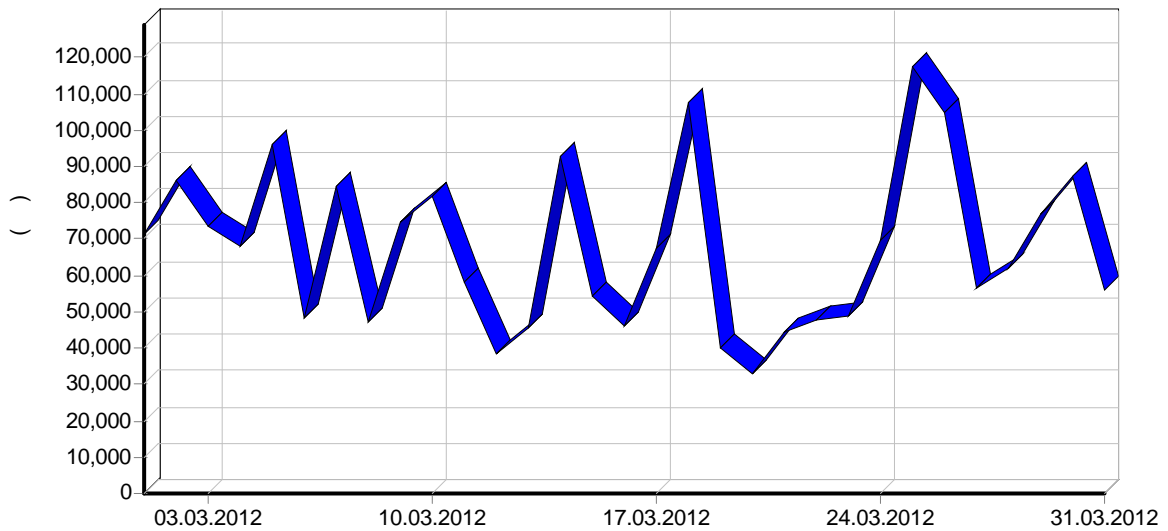

	63,360
	2,043
	9.58
	3,201
	3,370
	17,896
	577
	2.71
	6,611
	213
IP-	2,780
	1.99
	65.77
	32.95
	315.79

					()
01.03.2012	1,975	488	225	04:48	71,100
02.03.2012	3,298	1,704	202	05:02	86,291
03.03.2012	2,589	491	233	04:39	73,435
04.03.2012	3,396	853	291	20:20	68,300
05.03.2012	4,070	1,735	177	14:06	96,158
06.03.2012	1,954	359	176	03:04	48,138
07.03.2012	1,295	303	167	09:56	84,430
08.03.2012	1,415	353	177	14:09	46,979
09.03.2012	1,957	512	212	06:40	74,862
10.03.2012	2,007	465	200	11:27	81,796
11.03.2012	2,540	1,215	151	10:52	58,435
12.03.2012	1,266	344	154	04:05	38,695
13.03.2012	1,356	279	173	07:40	45,783
14.03.2012	2,795	627	158	10:12	92,662
15.03.2012	1,979	419	216	04:50	54,153
16.03.2012	1,494	395	174	10:29	46,301
17.03.2012	1,449	424	184	05:48	67,466
18.03.2012	2,130	490	189	04:29	107,452
19.03.2012	1,325	329	242	02:11	40,018
20.03.2012	1,161	314	238	02:08	33,008
21.03.2012	1,320	326	249	10:18	44,726
22.03.2012	1,497	494	258	01:29	47,509
23.03.2012	1,091	338	210	06:26	48,636
24.03.2012	1,981	750	309	13:25	69,821
25.03.2012	2,072	658	267	10:46	117,266
26.03.2012	2,266	664	268	09:17	104,765
27.03.2012	2,233	679	225	06:38	56,689
28.03.2012	2,094	497	260	11:11	62,298
29.03.2012	2,519	354	200	05:00	76,824
30.03.2012	3,147	416	224	11:49	87,445
31.03.2012	1,689	621	202	06:35	56,259
	63,360	17,896	6,611	08:12	2,087,717