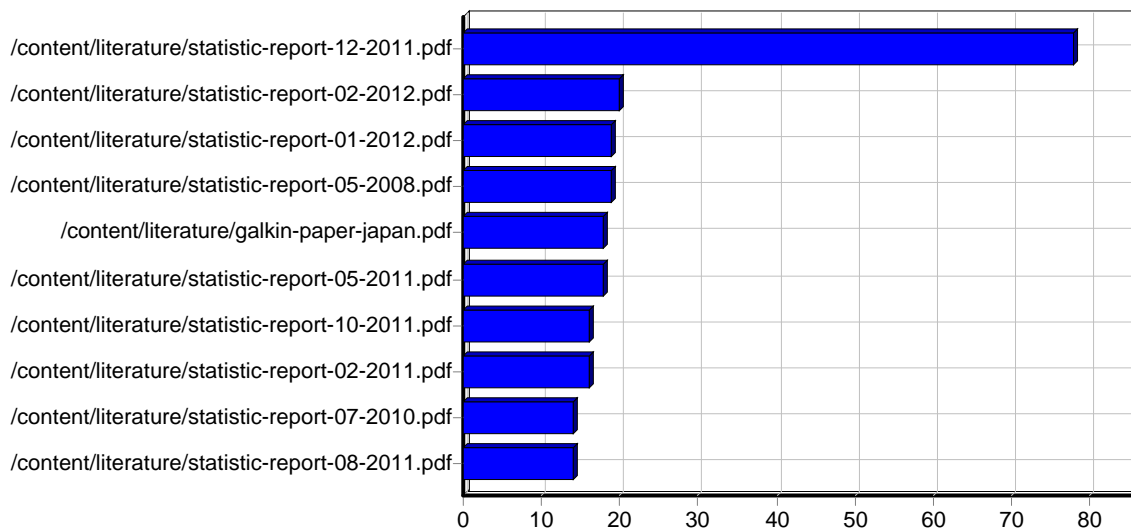

( )
1	http://www.epov.ru/content/literature/statistic-report-12-2011.pdf	85	2	78	9,286
2	http://www.epov.ru/content/literature/statistic-report-02-2012.pdf	24	2	20	2,850
3	http://www.epov.ru/content/literature/statistic-report-01-2012.pdf	23	4	19	2,888
4	http://www.epov.ru/content/literature/statistic-report-05-2008.pdf	19	0	19	3,118
5	http://www.epov.ru/content/literature/galkin-paper-japan.pdf	40	21	18	5,131
6	http://www.epov.ru/content/literature/statistic-report-05-2011.pdf	19	0	18	2,982
7	http://www.epov.ru/content/literature/statistic-report-10-2011.pdf	17	0	16	1,979
8	http://www.epov.ru/content/literature/statistic-report-02-2011.pdf	18	2	16	2,222
9	http://www.epov.ru/content/literature/statistic-report-07-2010.pdf	14	0	14	1,985
10	http://www.epov.ru/content/literature/statistic-report-08-2011.pdf	14	0	14	2,188
11	http://www.epov.ru/content/literature/statistic-report-09-2008.pdf	13	0	13	1,784
12	http://www.epov.ru/content/literature/statistic-report-03-2008.pdf	15	0	12	2,400
13	http://www.epov.ru/content/literature/statistic-report-09-2011.pdf	15	3	12	1,787
14	http://www.epov.ru/content/literature/statistic-report-11-2011.pdf	12	0	12	1,574
15	http://www.epov.ru/content/literature/statistic-report-12-2010.pdf	12	0	12	1,941
16	http://www.epov.ru/content/literature/statistic-report-10-2009.pdf	12	0	12	1,705
17	http://www.epov.ru/content/literature/statistic-report-12-2009.pdf	11	0	11	1,606
18	http://www.epov.ru/content/literature/statistic-report-06-2011.pdf	11	0	11	1,427
19	http://www.epov.ru/content/literature/statistic-report-08-2009.pdf	11	0	11	1,540
20	http://www.epov.ru/content/literature/statistic-report-02-2009.pdf	13	7	10	853
21	http://www.epov.ru/content/literature/statistic-report-07-2011.pdf	10	0	10	1,460
22	http://www.epov.ru/content/literature/statistic-report-07-2007.pdf	10	0	10	1,193
23	http://www.epov.ru/content/literature/statistic-report-06-2007.pdf	10	0	10	661
24	http://www.epov.ru/content/literature/statistic-report-01-2008.pdf	10	0	10	1,680
25	http://www.epov.ru/content/literature/statistic-report-04-2010.pdf	10	0	10	1,592
26	http://www.epov.ru/content/literature/statistic-report-05-2009.pdf	9	0	9	1,131
27	http://www.epov.ru/content/literature/statistic-report-05-2007.pdf	9	0	9	730
28	http://www.epov.ru/content/literature/statistic-report-03-2009.pdf	9	0	9	1,451
29	http://www.epov.ru/content/literature/statistic-report-09-2010.pdf	9	0	9	1,305
30	http://www.epov.ru/content/literature/statistic-report-10-2007.pdf	9	0	9	866
31	http://www.epov.ru/content/literature/statistic-report-02-2008.pdf	9	0	9	1,476
32	http://www.epov.ru/content/literature/statistic-report-02-2010.pdf	9	0	9	1,451
33	http://www.epov.ru/content/literature/statistic-report-11-2008.pdf	8	0	8	1,292