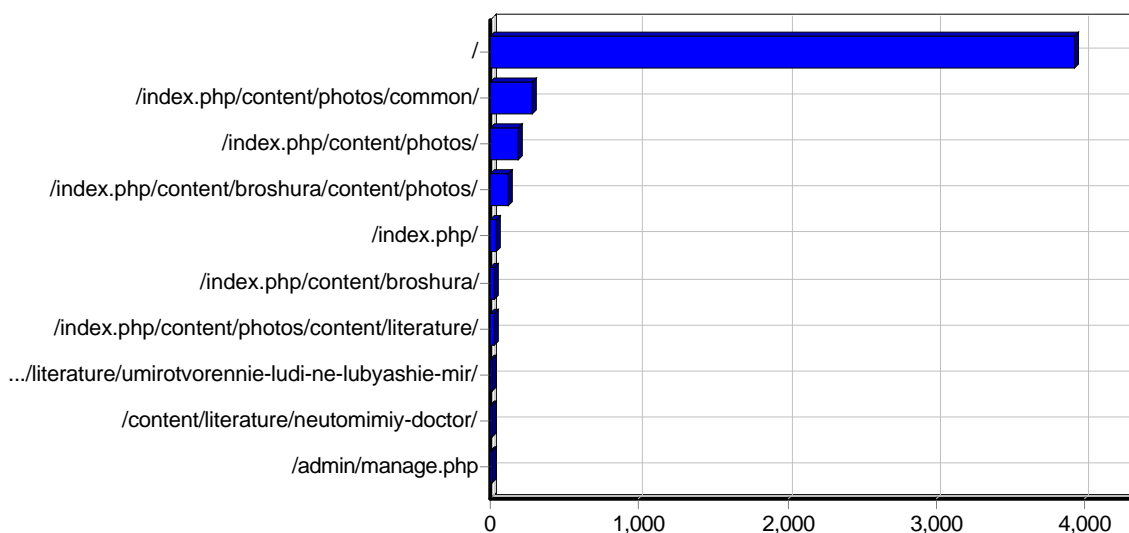

( )
1	http://www.epov.ru/	15,590	0	3,925	647,042
2	http://www.epov.ru/index.php/content/photos/common/	779	0	278	10,515
3	http://www.epov.ru/index.php/content/photos/	281	0	185	8,492
4	http://www.epov.ru/index.php/content/broshura/content/photos/	304	0	125	5,706
5	http://www.epov.ru/index.php/	51	0	34	1,915
6	http://www.epov.ru/index.php/content/broshura/	33	0	30	461
7	http://www.epov.ru/index.php/content/photos/content/literature/	272	0	29	5,645
8	http://www.epov.ru/content/literature/umirotvorennie-ludi-ne-lubyashie-mir/	15	0	15	228
9	http://www.epov.ru/content/literature/neutomimiy-doctor/	14	0	14	688
10	http://www.epov.ru/admin/manage.php	184	0	14	62,218
11	http://www.epov.ru/content/literature/godi-ludi-sudbi/	13	0	13	292
12	http://www.epov.ru/content/literature/ya-vash-dyadya/	13	0	13	305
13	http://www.epov.ru/content/literature/dolina-konduya/	13	0	13	396