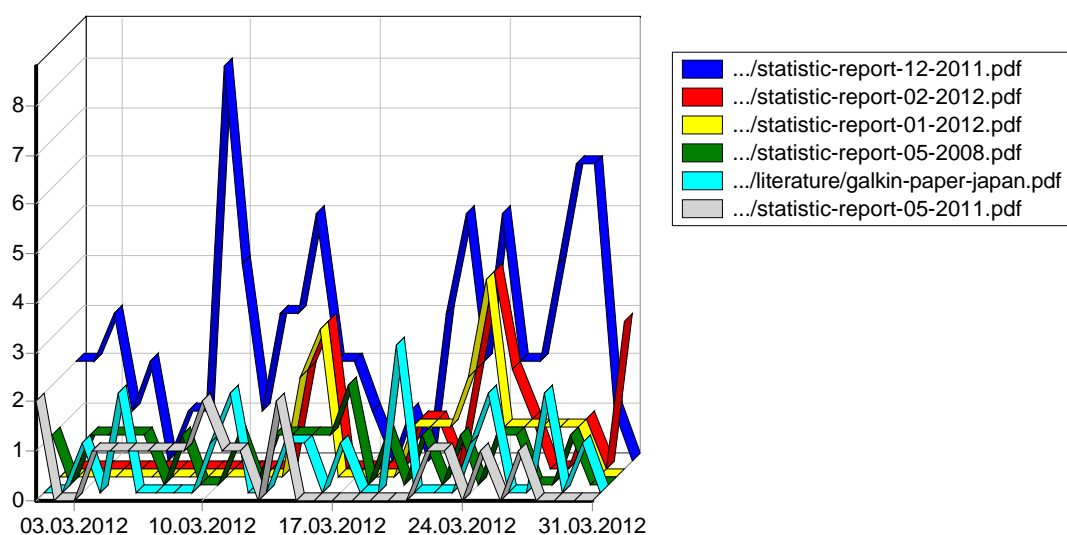

14	http://www.epov.ru/content/literature/rodoslovnaya-korennih-zabaykaltsev/	12	0	12	297
15	http://www.epov.ru/admin/common/header.html	12	0	12	0
16	http://www.epov.ru/content/literature/visotu-otstoyali/	11	0	11	290
17	http://www.epov.ru/content/literature/selskiy-vrach/	10	0	10	265
18	http://www.epov.ru/admin/common/footer.html	9	0	9	0
19	http://www.epov.ru/admin/	11	0	9	6
20	http://www.epov.ru/admin/toc.php	11	0	9	11
21	http://www.epov.ru/content/literature/	25	0	9	3
22	http://www.epov.ru/content/personalities/vetvi/	15	0	7	1
23	http://www.epov.ru/	11	0	6	93
24	http://www.epov.ru//	10	0	5	102
25	http://www.epov.ru/content/	5	0	5	1
26	http://www.epov.ru/.	6	0	4	72
27	http://www.epov.ru/content/personalities/	3	0	3	0
28	http://www.epov.ruhttp://epov.ru/	2	0	2	1,256
29	http://www.epov.ru/content/personalities/10vi/	2	0	2	0
30	http://www.epov.ru/index/40/	2	0	2	2
31	http://www.epov.ruhttp://www.epov.ru/	1	0	1	3
32	http://www.epov.ru/content/personalities/10vp/	1	0	1	0
33	http://www.epov.ru/content/personalities/10sn/	5	0	1	0
34	http://www.epov.ru/content/personalities/0/	1	0	1	0
35	http://www.epov.ru/content/personalities/10vs/	1	0	1	0
36	http://www.epov.ru/content/personalities/vetvi-yasash/	1	0	1	0
37	http://www.epov.ru/content/personalities/7/	1	0	1	0
38	http://www.epov.ru/content/personalities/4/	1	0	1	0
		17,731	0	-	746,320