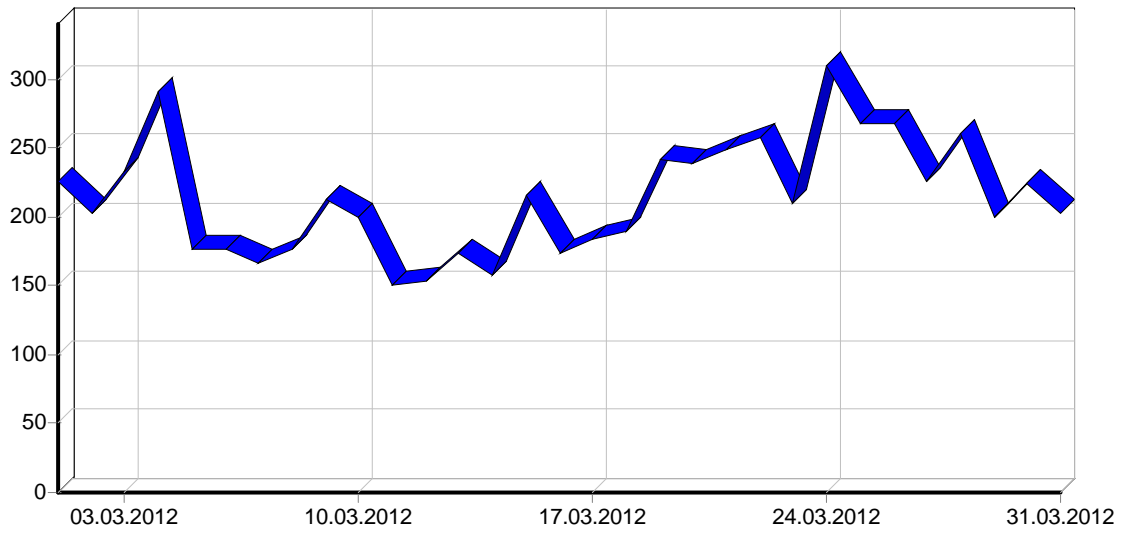

	63,360
	2,043
	9.58
	3,201
	3,370
	17,896
	577
	2.71
	6,611
	213
IP-	2,780
	1.99
	65.77
	32.95
	315.79

					()
01.03.2012	1,975	488	225	04:48	71,100
02.03.2012	3,298	1,704	202	05:02	86,291
03.03.2012	2,589	491	233	04:39	73,435
04.03.2012	3,396	853	291	20:20	68,300
05.03.2012	4,070	1,735	177	14:06	96,158
06.03.2012	1,954	359	176	03:04	48,138
07.03.2012	1,295	303	167	09:56	84,430
08.03.2012	1,415	353	177	14:09	46,979
09.03.2012	1,957	512	212	06:40	74,862
10.03.2012	2,007	465	200	11:27	81,796
11.03.2012	2,540	1,215	151	10:52	58,435
12.03.2012	1,266	344	154	04:05	38,695
13.03.2012	1,356	279	173	07:40	45,783
14.03.2012	2,795	627	158	10:12	92,662
15.03.2012	1,979	419	216	04:50	54,153
16.03.2012	1,494	395	174	10:29	46,301
17.03.2012	1,449	424	184	05:48	67,466
18.03.2012	2,130	490	189	04:29	107,452
19.03.2012	1,325	329	242	02:11	40,018
20.03.2012	1,161	314	238	02:08	33,008
21.03.2012	1,320	326	249	10:18	44,726
22.03.2012	1,497	494	258	01:29	47,509
23.03.2012	1,091	338	210	06:26	48,636
24.03.2012	1,981	750	309	13:25	69,821
25.03.2012	2,072	658	267	10:46	117,266
26.03.2012	2,266	664	268	09:17	104,765
27.03.2012	2,233	679	225	06:38	56,689
28.03.2012	2,094	497	260	11:11	62,298
29.03.2012	2,519	354	200	05:00	76,824
30.03.2012	3,147	416	224	11:49	87,445
31.03.2012	1,689	621	202	06:35	56,259
	63,360	17,896	6,611	08:12	2,087,717