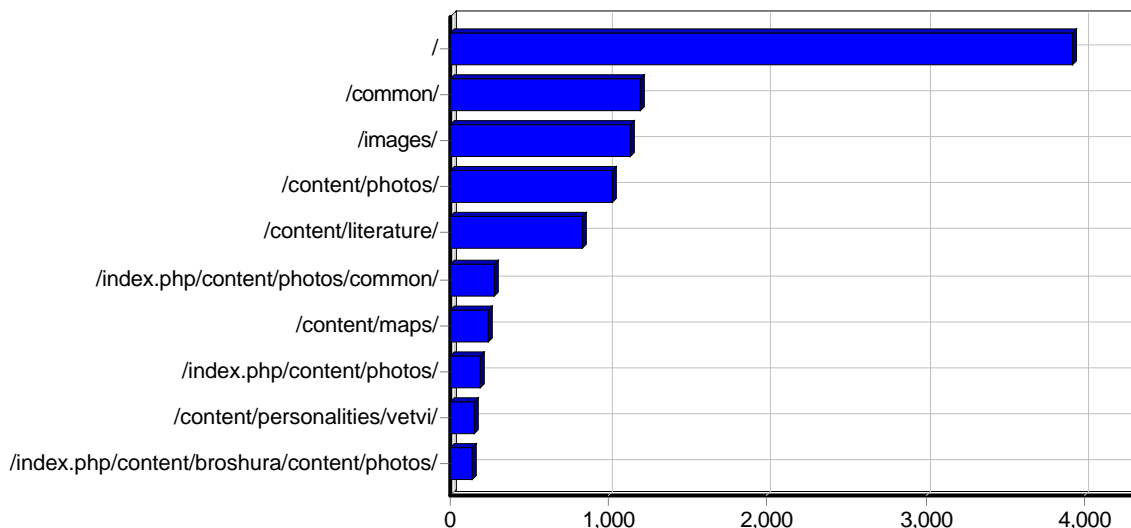

( )
1	http://www.epov.ru/	15,595	0	3,925	647,095
2	http://www.epov.ru/common/	5,630	0	1,198	7,208
3	http://www.epov.ru/images/	10,300	1	1,142	74,054
4	http://www.epov.ru/content/photos/	19,045	21	1,021	623,699
5	http://www.epov.ru/content/literature/	1,999	55	836	487,070
6	http://www.epov.ru/index.php/content/photos/common/	791	0	279	10,644
7	http://www.epov.ru/content/maps/	730	1	234	36,776
8	http://www.epov.ru/index.php/content/photos/	294	0	187	8,629
9	http://www.epov.ru/content/personalities/vetvi/	684	0	149	13,686
10	http://www.epov.ru/index.php/content/broshura/content/photos/	356	0	141	6,263
11	http://www.epov.ru/content/personalities/10vs/	635	0	113	16,629
12	http://www.epov.ru/content/personalities/vetvi-yasash/	233	0	97	4,915
13	http://www.epov.ru/content/personalities/10vi/	386	0	52	9,583
14	http://www.epov.ru/content/broshura/	377	0	50	18,634
15	http://www.epov.ru/content/personalities/9vi/	187	0	43	4,355
16	http://www.epov.ru/content/personalities/10vn/	292	0	41	6,420
17	http://www.epov.ru/index.php/	51	0	34	1,915
18	http://www.epov.ru/content/personalities/10sn/	184	0	33	4,160
19	http://www.epov.ru/index.php/content/photos/content/literature/	273	0	30	5,655
20	http://www.epov.ru/index.php/content/broshura/	33	0	30	461
21	http://www.epov.ru/content/personalities/9vs/	140	0	26	3,335
22	http://www.epov.ru/index.php/content/photos/content/broshura/	37	0	24	396
23	http://www.epov.ru/content/personalities/9vn/	121	0	23	2,462
24	http://www.epov.ru/content/personalities/10vp/	231	0	22	5,529
25	http://www.epov.ru/content/personalities/4/	56	0	20	1,113
26	http://www.epov.ru/content/personalities/10vm/	80	0	18	1,688
27	http://www.epov.ru/content/personalities/7/	48	0	18	975
28	http://www.epov.ru/content/personalities/9sn/	98	0	18	2,098
29	http://www.epov.ru/content/personalities/9vp/	69	0	17	1,502
30	http://www.epov.ru/content/personalities/6/	48	0	17	894
31	http://www.epov.ru/content/personalities/10sm/	73	0	17	1,682
32	http://www.epov.ru/content/literature/umirotvorennye-ludi-ne-lubyashie-mir/	15	0	15	228
33	http://www.epov.ru/admin/	206	0	14	62,236
34	http://www.epov.ru/content/personalities/8vn/	42	0	14	855