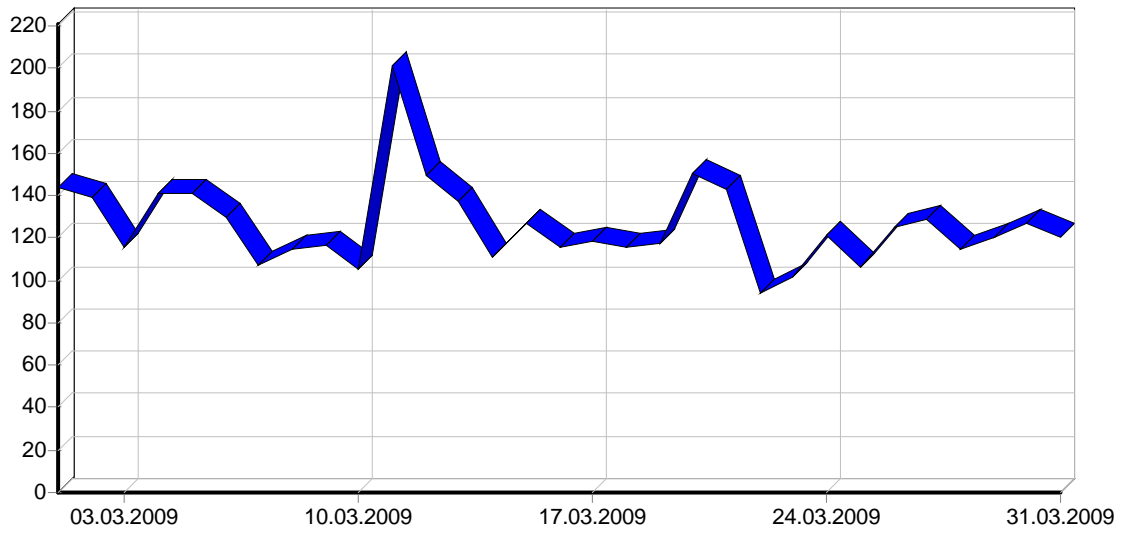

	74,637
	2,407
	19.12
	12,352
	1,890
	17,814
	574
	4.56
	3,903
	125
IP-	2,028
	1.30
	43.04
	18.31
	350.06

					()
01.03.2009	1,611	295	144	04:23	36,397
02.03.2009	2,505	662	139	08:09	40,338
03.03.2009	1,497	578	116	09:23	20,557
04.03.2009	1,304	354	141	06:06	23,079
05.03.2009	3,280	872	141	10:07	59,464
06.03.2009	4,184	725	130	08:18	65,064
07.03.2009	2,506	396	107	08:12	40,922
08.03.2009	2,746	476	115	06:53	38,209
09.03.2009	2,366	428	117	09:48	38,157
10.03.2009	1,996	584	105	17:45	33,517
11.03.2009	4,596	1,916	201	10:27	80,968
12.03.2009	3,811	606	150	08:35	83,823
13.03.2009	2,149	307	137	06:19	35,217
14.03.2009	2,524	915	111	08:15	53,020
15.03.2009	5,173	1,672	127	07:43	124,147
16.03.2009	1,808	290	116	09:04	37,009
17.03.2009	1,169	248	119	04:56	20,830
18.03.2009	2,319	522	116	09:03	48,217
19.03.2009	2,225	579	118	11:50	51,743
20.03.2009	1,673	299	151	06:14	33,120
21.03.2009	2,575	418	143	08:18	35,778
22.03.2009	1,070	214	94	09:28	21,566
23.03.2009	1,052	232	102	08:07	29,006
24.03.2009	1,775	348	121	08:42	39,178
25.03.2009	2,157	501	106	08:37	24,501
26.03.2009	1,717	440	125	08:20	36,790
27.03.2009	2,650	883	129	07:14	63,355
28.03.2009	1,522	416	115	07:28	26,404
29.03.2009	2,980	515	120	08:02	42,528
30.03.2009	2,833	453	127	08:53	47,314
31.03.2009	2,864	670	120	08:52	36,061
	74,637	17,814	3,903	08:26	1,366,294