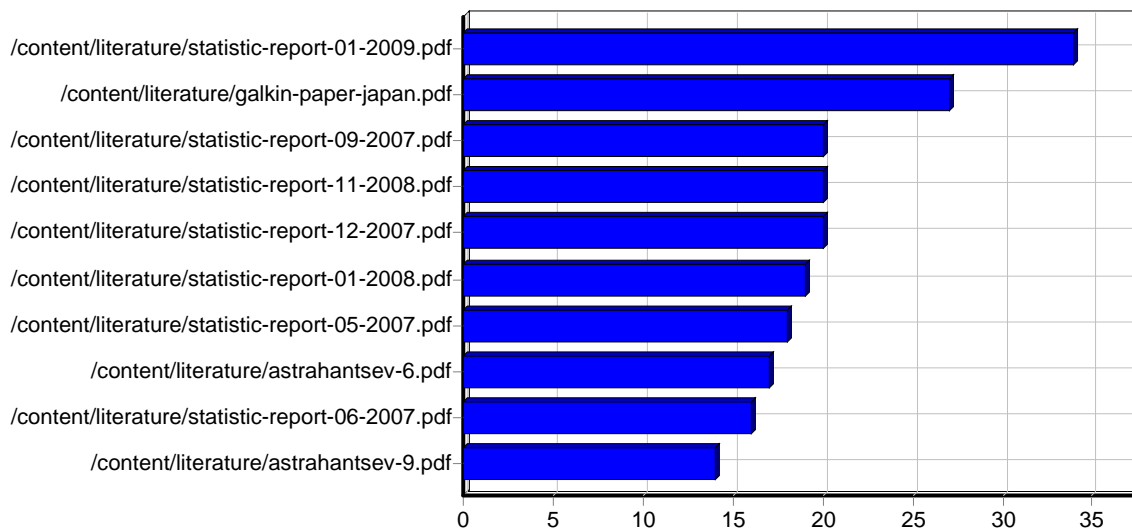

( )
1	http://www.epov.ru/content/literature/statistic-report-01-2009.pdf	42	6	34	4,404
2	http://www.epov.ru/content/literature/galkin-paper-japan.pdf	58	30	27	5,111
3	http://www.epov.ru/content/literature/statistic-report-09-2007.pdf	26	5	20	2,753
4	http://www.epov.ru/content/literature/statistic-report-11-2008.pdf	20	0	20	1,615
5	http://www.epov.ru/content/literature/statistic-report-12-2007.pdf	24	1	20	2,149
6	http://www.epov.ru/content/literature/statistic-report-01-2008.pdf	20	0	19	2,907
7	http://www.epov.ru/content/literature/statistic-report-05-2007.pdf	24	3	18	1,490
8	http://www.epov.ru/content/literature/astrahantsev-6.pdf	22	5	17	24,024
9	http://www.epov.ru/content/literature/statistic-report-06-2007.pdf	17	0	16	1,211
10	http://www.epov.ru/content/literature/astrahantsev-9.pdf	14	0	14	4,611
11	http://www.epov.ru/content/literature/statistic-report-10-2007.pdf	14	0	13	1,237
12	http://www.epov.ru/content/literature/statistic-report-12-2008.pdf	13	0	13	1,303
13	http://www.epov.ru/content/literature/statistic-report-06-2008.pdf	13	0	13	1,358
14	http://www.epov.ru/content/literature/statistic-report.pdf	13	0	12	2,184
15	http://www.epov.ru/content/literature/statistic-report-02-2008.pdf	13	0	12	1,640
16	http://www.epov.ru/content/literature/statistic-report-03-2008.pdf	11	0	11	1,371
17	http://www.epov.ru/content/literature/astrahantsev-1.pdf	14	3	11	13,906
18	http://www.epov.ru/content/literature/statistic-report-11-2007.pdf	11	0	10	1,070
19	http://www.epov.ru/content/literature/statistic-report-10-2008.pdf	10	0	10	633
20	http://www.epov.ru/content/literature/astrahantsev-2.pdf	13	3	10	27,893
21	http://www.epov.ru/content/literature/statistic-report-08-2007.pdf	11	0	10	1,418
22	http://www.epov.ru/content/literature/astrahantsev-7.pdf	12	2	10	19,927
23	http://www.epov.ru/content/literature/astrahantsev-8.pdf	12	1	10	3,556
24	http://www.epov.ru/content/literature/astrahantsev-10.pdf	10	0	10	2,046
25	http://www.epov.ru/content/literature/achik-tash.pdf	10	0	10	28,236
26	http://www.epov.ru/content/literature/statistic-report-09-2008.pdf	9	0	9	549
27	http://www.epov.ru/content/literature/statistic-report-07-2007.pdf	10	0	9	795
28	http://www.epov.ru/content/literature/astrahantsev-4.pdf	10	1	9	27,638
29	http://www.epov.ru/content/literature/statistic-report-05-2008.pdf	9	0	9	984
30	http://www.epov.ru/content/literature/astrahantsev-3.pdf	10	1	9	17,876
31	http://www.epov.ru/content/literature/statistic-report-08-2008.pdf	9	2	9	815
32	http://www.epov.ru/content/literature/statistic-report-07-2008.pdf	9	0	9	767
33	http://www.epov.ru/content/literature/astrahantsev-5.pdf	9	1	8	15,968
34	http://www.epov.ru/content/literature/VEpov_Ot-Achik-tasha_do_Everesta.pdf	77	72	5	7,840