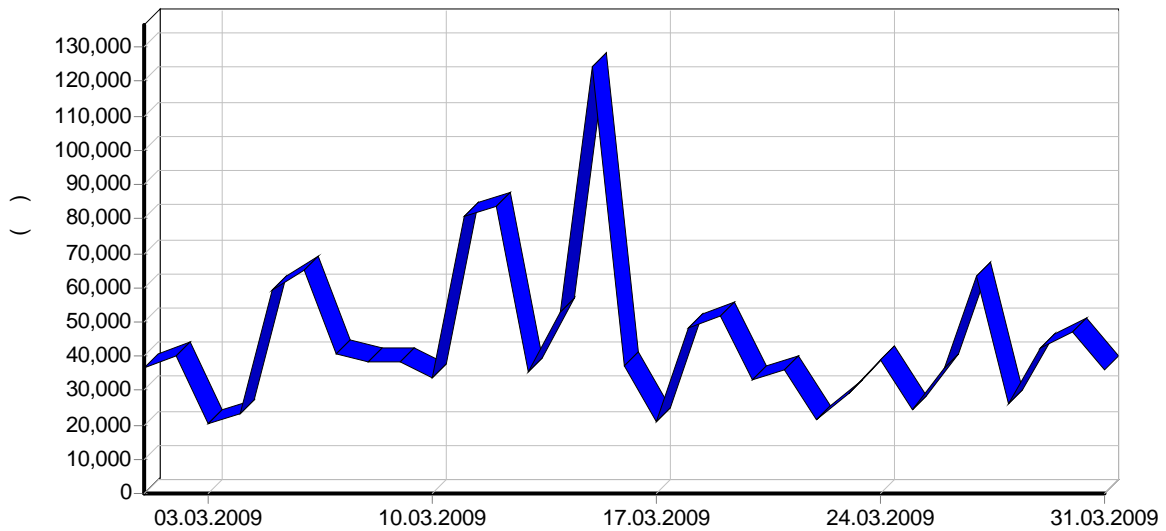

	74,637
	2,407
	19.12
	12,352
	1,890
	17,814
	574
	4.56
	3,903
	125
IP-	2,028
	1.30
	43.04
	18.31
	350.06

					()
01.03.2009	1,611	295	144	04:23	36,397
02.03.2009	2,505	662	139	08:09	40,338
03.03.2009	1,497	578	116	09:23	20,557
04.03.2009	1,304	354	141	06:06	23,079
05.03.2009	3,280	872	141	10:07	59,464
06.03.2009	4,184	725	130	08:18	65,064
07.03.2009	2,506	396	107	08:12	40,922
08.03.2009	2,746	476	115	06:53	38,209
09.03.2009	2,366	428	117	09:48	38,157
10.03.2009	1,996	584	105	17:45	33,517
11.03.2009	4,596	1,916	201	10:27	80,968
12.03.2009	3,811	606	150	08:35	83,823
13.03.2009	2,149	307	137	06:19	35,217
14.03.2009	2,524	915	111	08:15	53,020
15.03.2009	5,173	1,672	127	07:43	124,147
16.03.2009	1,808	290	116	09:04	37,009
17.03.2009	1,169	248	119	04:56	20,830
18.03.2009	2,319	522	116	09:03	48,217
19.03.2009	2,225	579	118	11:50	51,743
20.03.2009	1,673	299	151	06:14	33,120
21.03.2009	2,575	418	143	08:18	35,778
22.03.2009	1,070	214	94	09:28	21,566
23.03.2009	1,052	232	102	08:07	29,006
24.03.2009	1,775	348	121	08:42	39,178
25.03.2009	2,157	501	106	08:37	24,501
26.03.2009	1,717	440	125	08:20	36,790
27.03.2009	2,650	883	129	07:14	63,355
28.03.2009	1,522	416	115	07:28	26,404
29.03.2009	2,980	515	120	08:02	42,528
30.03.2009	2,833	453	127	08:53	47,314
31.03.2009	2,864	670	120	08:52	36,061
	74,637	17,814	3,903	08:26	1,366,294