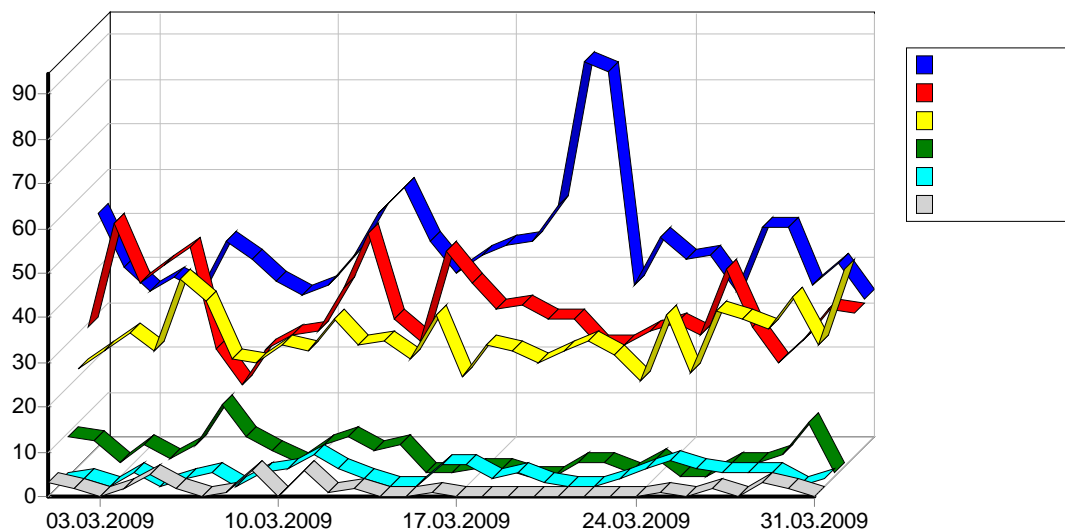

%	( )
1		7,567	1,402	35.92%	163,050
2		30,524	1,006	25.78%	574,743
3		29,926	886	22.70%	490,365
4		894	142	3.64%	22,119
5		922	74	1.90%	17,849
6		1,061	39	1.00%	22,599
7		119	35	0.90%	2,494
8		73	34	0.87%	1,105
9		421	25	0.64%	3,132
10		72	23	0.59%	962
11		26	20	0.51%	138
12		41	18	0.46%	247
13		249	17	0.44%	4,110
14		457	14	0.36%	11,811