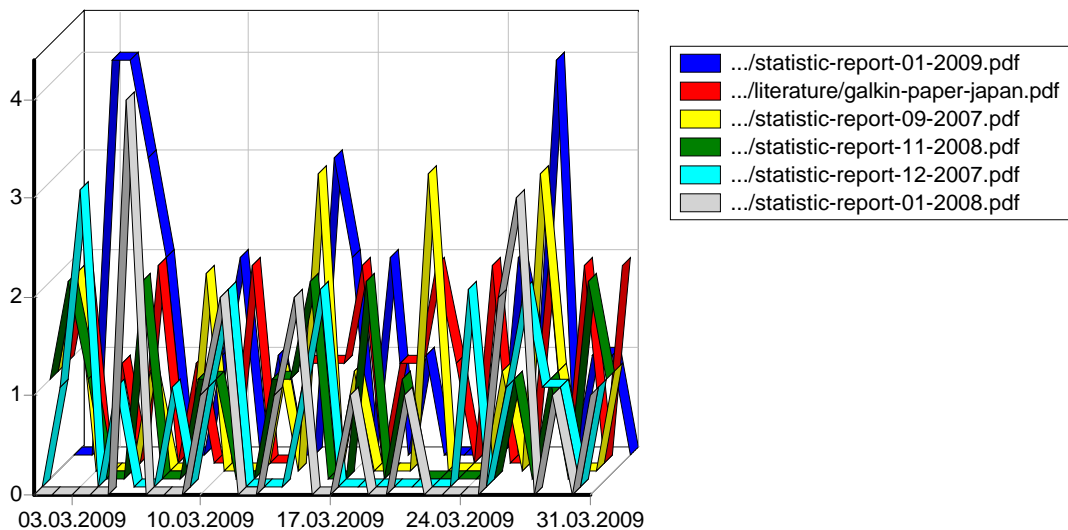

14	http://www.epov.ru/content/personalities/5/	5	0	5	0
15	http://www.epov.ru/content/personalities/4/	4	0	4	0
16	http://www.epov.ruhttp://www.epov.ru/	31	0	4	779
17	http://www.epov.ru/content/personalities/2/	3	0	3	0
18	http://www.epov.ru/index.php/	3	0	3	32
19	http://www.epov.ru/content/personalities/7/	3	0	3	0
20	http://www.epov.ru/content/personalities/1/	3	0	3	0
21	http://www.epov.ru/	4	0	3	26
22	http://www.epov.ru/content/personalities/8sn/	2	0	2	0
23	http://www.epov.ru/content/personalities/7sn/	2	0	2	0
24	http://www.epov.ru/content/personalities/7sm/	2	0	2	0
25	http://www.epov.ru/content/personalities/9vm/	2	0	2	0
26	http://www.epov.ru/content/personalities/9vs/	2	0	2	0
27	http://www.epov.ru/content/personalities/8vi/	2	0	2	0
28	http://www.epov.ru/content/personalities/9vi/	2	0	2	0
29	http://www.epov.ru/content/personalities/10vp/	2	0	2	0
30	http://www.epov.ru/content/personalities/10sn/	2	0	2	0
31	http://www.epov.ru/content/personalities/10vi/	2	0	2	0
32	http://www.epov.ru/content/personalities/10vn/	2	0	2	0
33	http://www.epov.ru/content/personalities/9vn/	1	0	1	0
34	http://www.epov.ru/content/personalities/10vm/	1	0	1	0
35	http://www.epov.ru/.	1	0	1	10
36	http://www.epov.ru/	2	0	1	17
37	http://www.epov.ru/	2	0	1	15
38	http://www.epov.ru/content/personalities/7ss/	1	0	1	0
39	http://www.epov.ru/content/personalities/3/	1	0	1	0
40	http://www.epov.ru/	1	0	1	8
41	http://www.epov.ru/content/personalities/10sm/	1	0	1	0
42	http://www.epov.ru/content/personalities/9sm/	1	0	1	0
43	http://www.epov.ru/content/personalities/9sn/	1	0	1	0
44	http://www.epov.ru/content/personalities/8vn/	1	0	1	0
45	http://www.epov.ru/content/personalities/8vs/	1	0	1	0
		17,558	0	-	330,468