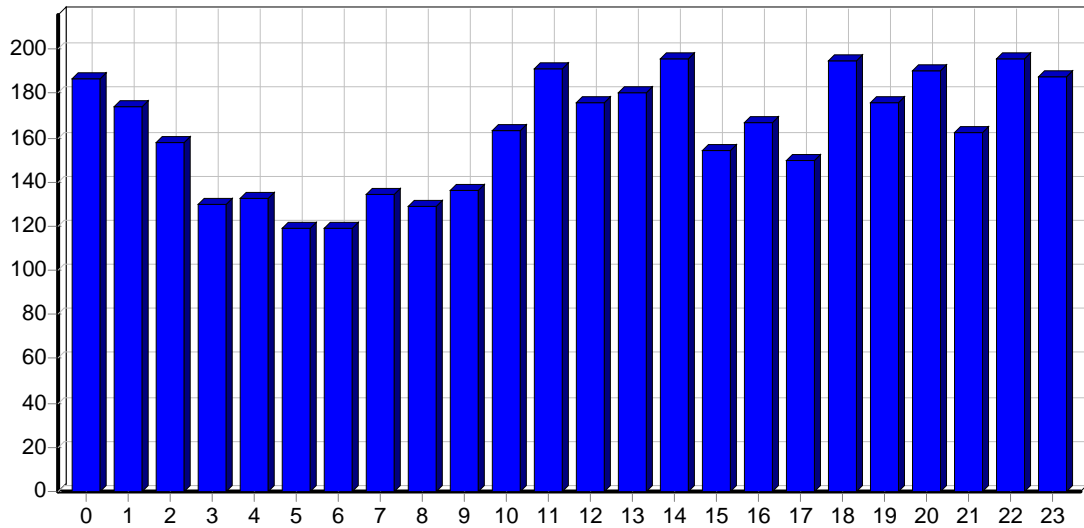

	74,637
	2,407
	19.12
	12,352
	1,890
	17,814
	574
	4.56
	3,903
	125
IP-	2,028
	1.30
	43.04
	18.31
	350.06

					()
01.03.2009	1,611	295	144	04:23	36,397
02.03.2009	2,505	662	139	08:09	40,338
03.03.2009	1,497	578	116	09:23	20,557
04.03.2009	1,304	354	141	06:06	23,079
05.03.2009	3,280	872	141	10:07	59,464
06.03.2009	4,184	725	130	08:18	65,064
07.03.2009	2,506	396	107	08:12	40,922
08.03.2009	2,746	476	115	06:53	38,209
09.03.2009	2,366	428	117	09:48	38,157
10.03.2009	1,996	584	105	17:45	33,517
11.03.2009	4,596	1,916	201	10:27	80,968
12.03.2009	3,811	606	150	08:35	83,823
13.03.2009	2,149	307	137	06:19	35,217
14.03.2009	2,524	915	111	08:15	53,020
15.03.2009	5,173	1,672	127	07:43	124,147
16.03.2009	1,808	290	116	09:04	37,009
17.03.2009	1,169	248	119	04:56	20,830
18.03.2009	2,319	522	116	09:03	48,217
19.03.2009	2,225	579	118	11:50	51,743
20.03.2009	1,673	299	151	06:14	33,120
21.03.2009	2,575	418	143	08:18	35,778
22.03.2009	1,070	214	94	09:28	21,566
23.03.2009	1,052	232	102	08:07	29,006
24.03.2009	1,775	348	121	08:42	39,178
25.03.2009	2,157	501	106	08:37	24,501
26.03.2009	1,717	440	125	08:20	36,790
27.03.2009	2,650	883	129	07:14	63,355
28.03.2009	1,522	416	115	07:28	26,404
29.03.2009	2,980	515	120	08:02	42,528
30.03.2009	2,833	453	127	08:53	47,314
31.03.2009	2,864	670	120	08:52	36,061
	74,637	17,814	3,903	08:26	1,366,294