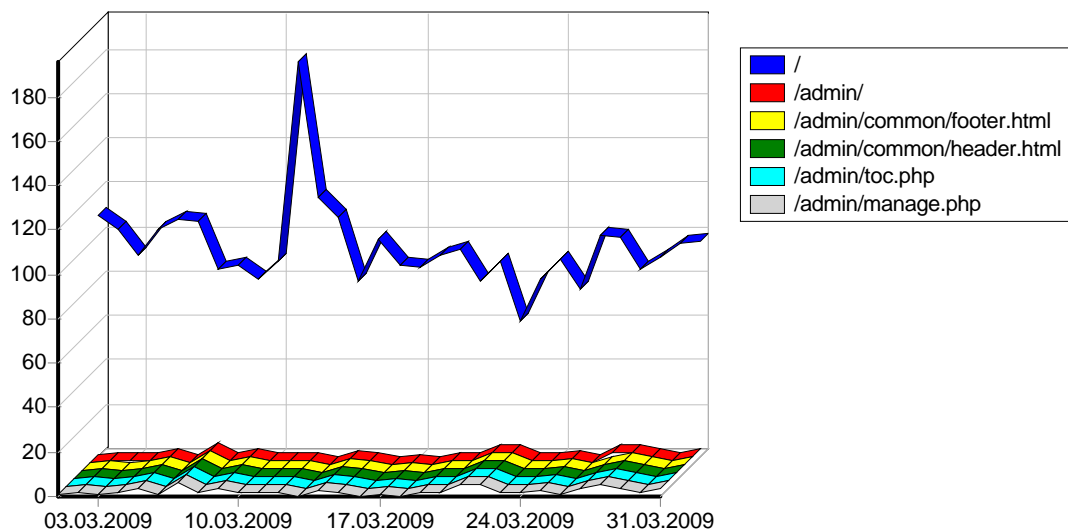

( )
1	http://www.epov.ru/	16,501	0	2,928	283,459
2	http://www.epov.ru/admin/	181	0	78	78
3	http://www.epov.ru/admin/common/footer.html	96	0	76	16
4	http://www.epov.ru/admin/common/header.html	96	0	76	14
5	http://www.epov.ru/admin/toc.php	107	0	76	113
6	http://www.epov.ru/admin/manage.php	311	0	76	45,863
7	http://www.epov.ru/content/literature/	59	0	55	6
8	http://www.epov.ru/content/	84	0	30	25
9	http://www.epov.ru/content/personalities/10vs/	7	0	7	0
10	http://www.epov.ru/content/personalities/vetvi-yasash/	6	0	6	0
11	http://www.epov.ru/content/personalities/0/	6	0	6	0
12	http://www.epov.ru/content/personalities/vetvi/	6	0	6	0
13	http://www.epov.ru/content/personalities/6/	5	0	5	0