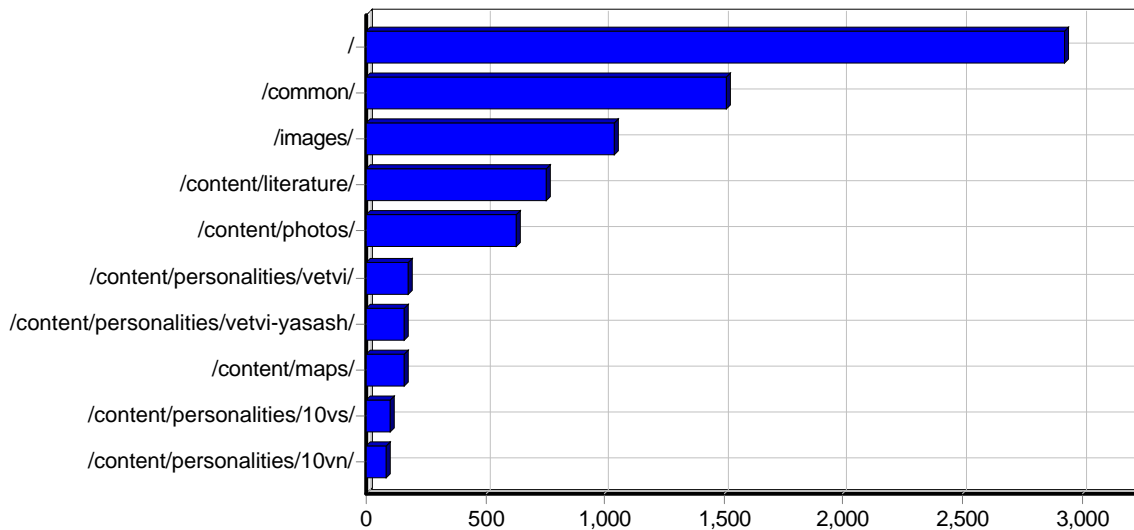

599	136	-	231,303

					( )
1	http://www.epov.ru/	16,503	0	2,928	283,481
2	http://www.epov.ru/common/	12,684	1	1,509	15,449
3	http://www.epov.ru/images/	18,225	10	1,043	126,395
4	http://www.epov.ru/content/literature/	2,255	148	759	326,021
5	http://www.epov.ru/content/photos/	13,812	24	632	422,453
6	http://www.epov.ru/content/personalities/vetvi/	944	1	172	11,052
7	http://www.epov.ru/content/personalities/vetvi-yasash/	501	0	157	6,125
8	http://www.epov.ru/content/maps/	965	3	156	54,389
9	http://www.epov.ru/content/personalities/10vs/	885	0	98	10,711
10	http://www.epov.ru/content/personalities/10vn/	465	0	87	3,728
11	http://www.epov.ru/admin/	599	0	78	46,056
12	http://www.epov.ru/admin/common/	679	0	77	254
13	http://www.epov.ru/admin/images/	83	0	76	7