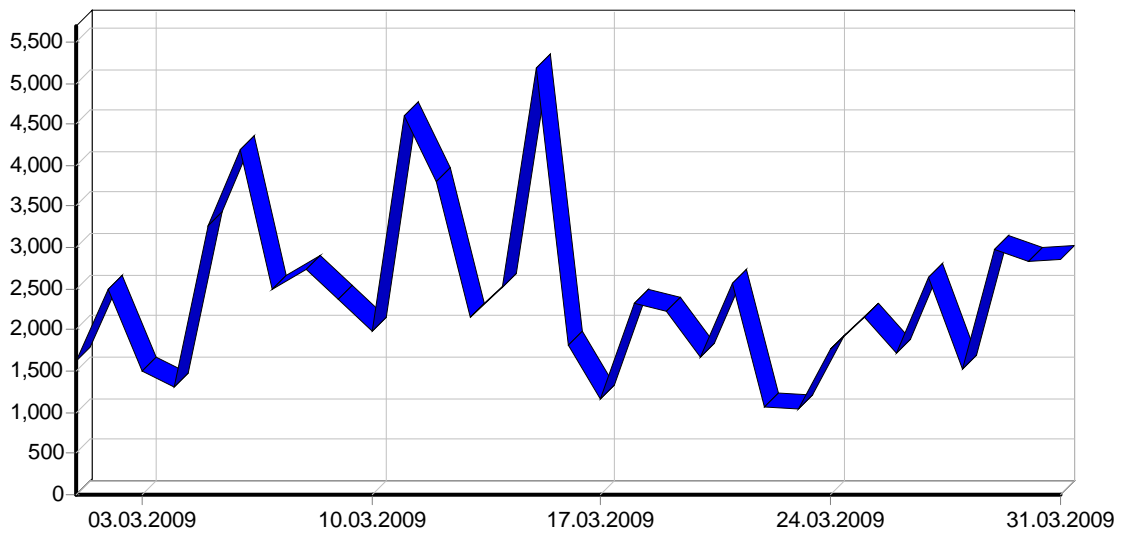

	74,637
	2,407
	19.12
	12,352
	1,890
	17,814
	574
	4.56
	3,903
	125
IP-	2,028
	1.30
	43.04
	18.31
	350.06

					()
01.03.2009	1,611	295	144	04:23	36,397
02.03.2009	2,505	662	139	08:09	40,338
03.03.2009	1,497	578	116	09:23	20,557
04.03.2009	1,304	354	141	06:06	23,079
05.03.2009	3,280	872	141	10:07	59,464
06.03.2009	4,184	725	130	08:18	65,064
07.03.2009	2,506	396	107	08:12	40,922
08.03.2009	2,746	476	115	06:53	38,209
09.03.2009	2,366	428	117	09:48	38,157
10.03.2009	1,996	584	105	17:45	33,517
11.03.2009	4,596	1,916	201	10:27	80,968
12.03.2009	3,811	606	150	08:35	83,823
13.03.2009	2,149	307	137	06:19	35,217
14.03.2009	2,524	915	111	08:15	53,020
15.03.2009	5,173	1,672	127	07:43	124,147
16.03.2009	1,808	290	116	09:04	37,009
17.03.2009	1,169	248	119	04:56	20,830
18.03.2009	2,319	522	116	09:03	48,217
19.03.2009	2,225	579	118	11:50	51,743
20.03.2009	1,673	299	151	06:14	33,120
21.03.2009	2,575	418	143	08:18	35,778
22.03.2009	1,070	214	94	09:28	21,566
23.03.2009	1,052	232	102	08:07	29,006
24.03.2009	1,775	348	121	08:42	39,178
25.03.2009	2,157	501	106	08:37	24,501
26.03.2009	1,717	440	125	08:20	36,790
27.03.2009	2,650	883	129	07:14	63,355
28.03.2009	1,522	416	115	07:28	26,404
29.03.2009	2,980	515	120	08:02	42,528
30.03.2009	2,833	453	127	08:53	47,314
31.03.2009	2,864	670	120	08:52	36,061
	74,637	17,814	3,903	08:26	1,366,294