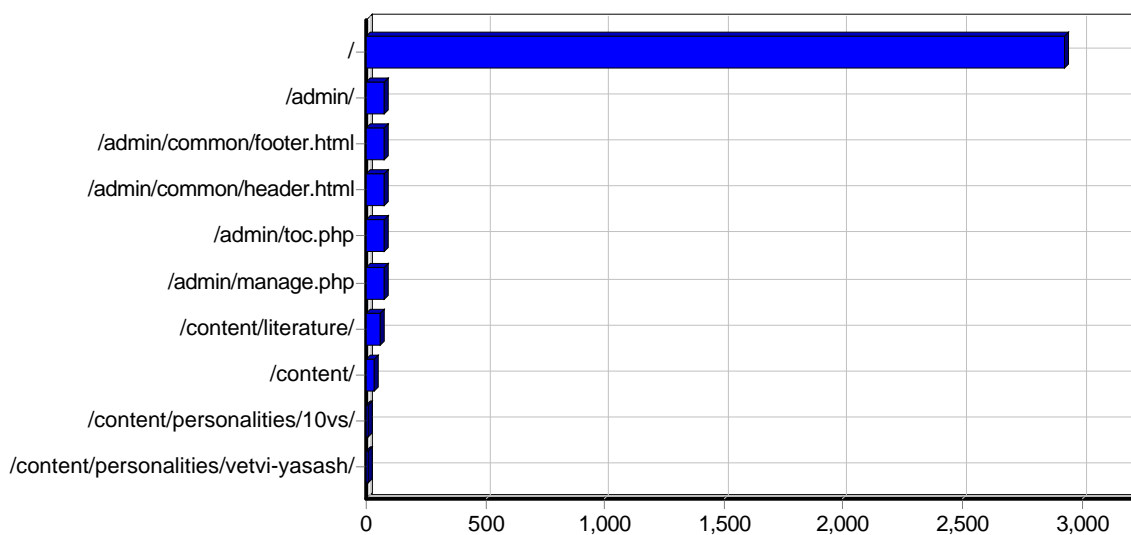

( )
1	http://www.epov.ru/	16,501	0	2,928	283,459
2	http://www.epov.ru/admin/	181	0	78	78
3	http://www.epov.ru/admin/common/footer.html	96	0	76	16
4	http://www.epov.ru/admin/common/header.html	96	0	76	14
5	http://www.epov.ru/admin/toc.php	107	0	76	113
6	http://www.epov.ru/admin/manage.php	311	0	76	45,863
7	http://www.epov.ru/content/literature/	59	0	55	6
8	http://www.epov.ru/content/	84	0	30	25
9	http://www.epov.ru/content/personalities/10vs/	7	0	7	0
10	http://www.epov.ru/content/personalities/vetvi-yasash/	6	0	6	0
11	http://www.epov.ru/content/personalities/0/	6	0	6	0
12	http://www.epov.ru/content/personalities/vetvi/	6	0	6	0
13	http://www.epov.ru/content/personalities/6/	5	0	5	0