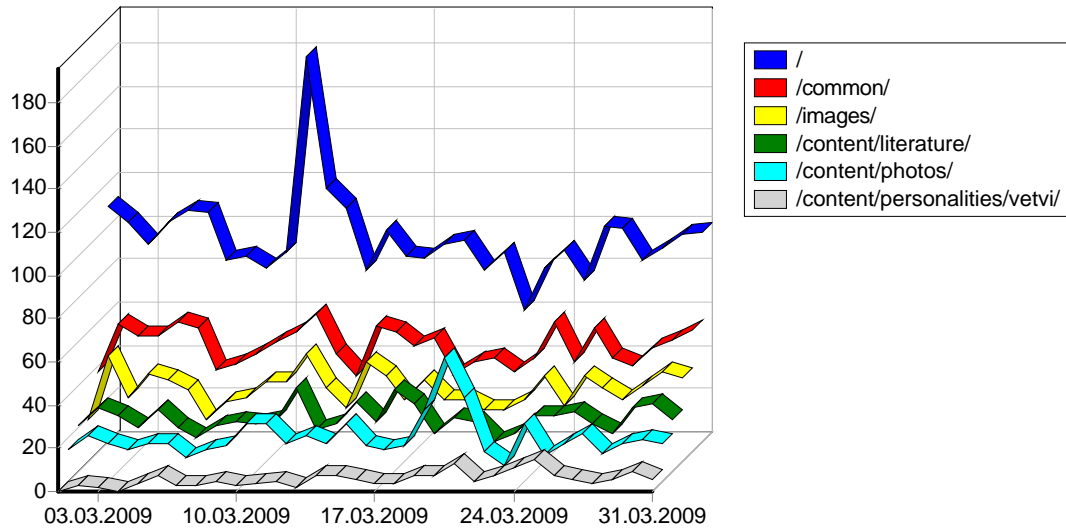

599	136	-	231,303

					( )
1	http://www.epov.ru/	16,503	0	2,928	283,481
2	http://www.epov.ru/common/	12,684	1	1,509	15,449
3	http://www.epov.ru/images/	18,225	10	1,043	126,395
4	http://www.epov.ru/content/literature/	2,255	148	759	326,021
5	http://www.epov.ru/content/photos/	13,812	24	632	422,453
6	http://www.epov.ru/content/personalities/vetvi/	944	1	172	11,052
7	http://www.epov.ru/content/personalities/vetvi-yasash/	501	0	157	6,125
8	http://www.epov.ru/content/maps/	965	3	156	54,389
9	http://www.epov.ru/content/personalities/10vs/	885	0	98	10,711
10	http://www.epov.ru/content/personalities/10vn/	465	0	87	3,728
11	http://www.epov.ru/admin/	599	0	78	46,056
12	http://www.epov.ru/admin/common/	679	0	77	254
13	http://www.epov.ru/admin/images/	83	0	76	7