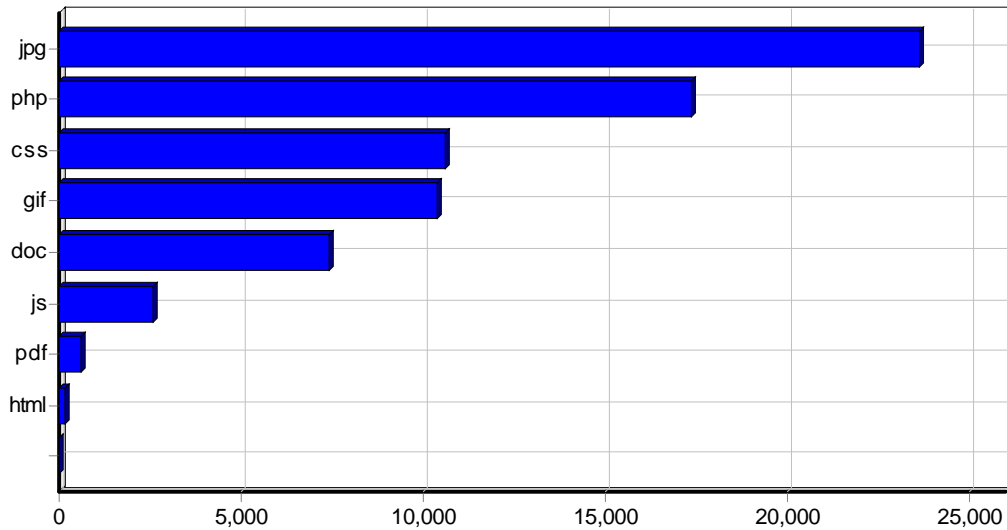

( )
1	jpg	23,615	37	643,703
2	php	17,366	0	330,438
3	css	10,609	1	12,315
4	gif	10,366	1	2,610
5	doc	7,429	12	141,939
6	js	2,565	0	3,362
7	pdf	599	136	231,303
8	html	192	0	30
9		6	0	64
		72,747	187	1,365,768