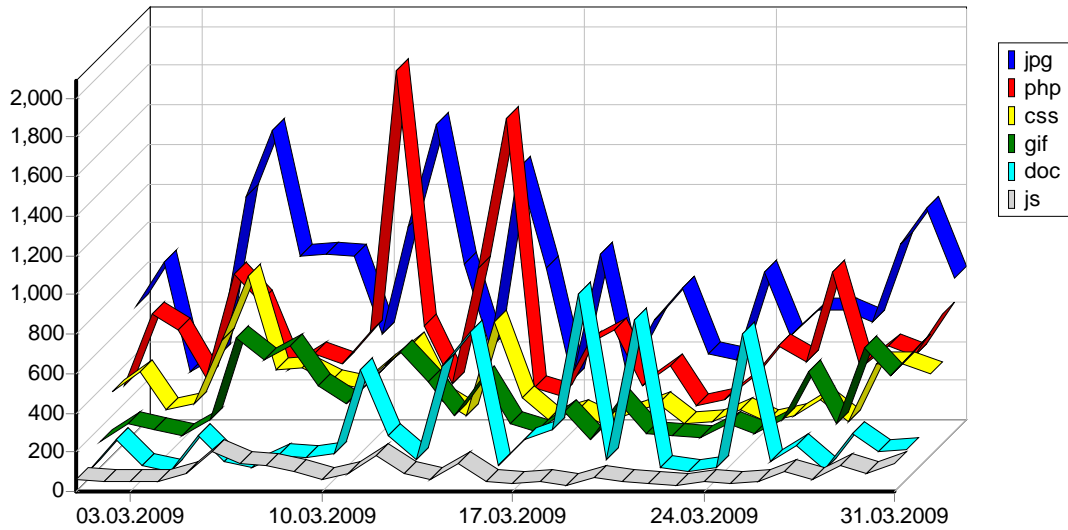

( )
1	jpg	23,615	37	643,703
2	php	17,366	0	330,438
3	css	10,609	1	12,315
4	gif	10,366	1	2,610
5	doc	7,429	12	141,939
6	js	2,565	0	3,362
7	pdf	599	136	231,303
8	html	192	0	30
9		6	0	64
		72,747	187	1,365,768