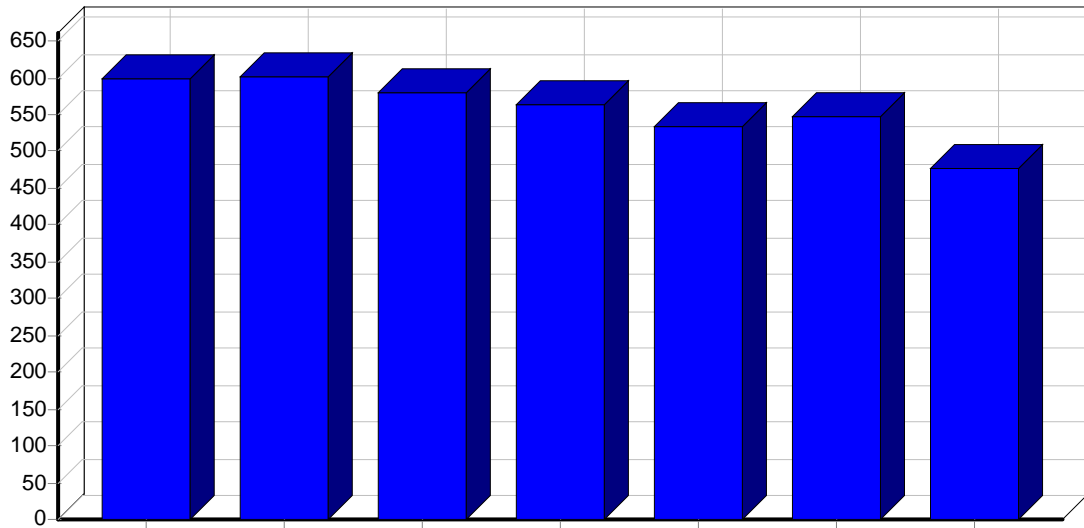

( )
	13,580	600	262,849
	10,564	601	191,826
	9,301	581	150,146
	10,376	564	176,766
	11,033	534	231,821
	10,656	547	196,758
	9,127	476	156,125
	74,637	3,903	1,366,294