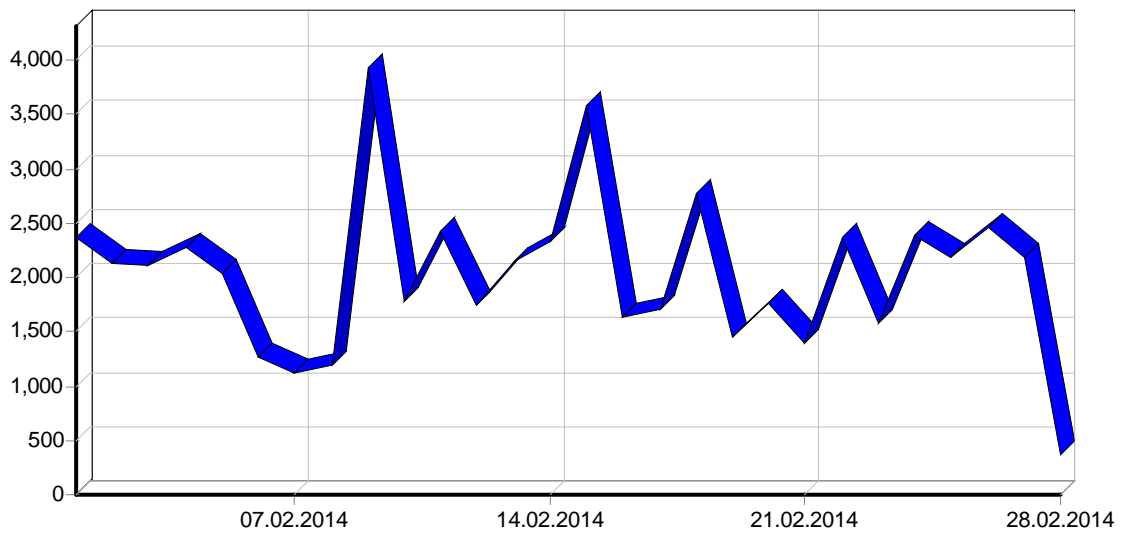

	56,726
	2,025
	5.27
	2,482
	5,928
	24,069
	859
	2.23
	10,772
	384
IP-	3,064
	2.16
	79.12
	39.99
	210.58

					()
01.02.2014	2,371	707	336	09:31	109,865
02.02.2014	2,138	511	348	06:04	82,439
03.02.2014	2,105	822	502	08:34	59,367
04.02.2014	2,275	855	519	07:40	77,198
05.02.2014	2,044	825	425	07:57	91,363
06.02.2014	1,262	443	306	06:07	46,860
07.02.2014	1,116	480	286	09:01	64,607
08.02.2014	1,200	511	259	06:44	56,271
09.02.2014	3,925	1,821	285	11:43	171,299
10.02.2014	1,779	525	314	06:18	67,675
11.02.2014	2,431	954	511	08:46	115,545
12.02.2014	1,742	968	558	09:18	97,028
13.02.2014	2,155	1,048	535	09:52	76,302
14.02.2014	2,340	903	350	07:23	86,390
15.02.2014	3,590	2,574	328	07:04	60,394
16.02.2014	1,635	687	424	05:09	81,315
17.02.2014	1,700	693	441	06:13	58,175
18.02.2014	2,772	1,117	476	07:46	64,289
19.02.2014	1,456	624	468	04:55	88,448
20.02.2014	1,759	612	488	04:39	57,796
21.02.2014	1,394	405	328	10:54	62,566
22.02.2014	2,379	867	348	05:12	91,552
23.02.2014	1,584	403	426	08:29	70,087
24.02.2014	2,390	545	336	05:46	110,718
25.02.2014	2,183	1,442	318	09:26	55,744
26.02.2014	2,458	1,514	334	07:40	182,064
27.02.2014	2,180	982	423	06:53	74,544
28.02.2014	363	231	100	02:38	8,488
	56,726	24,069	10,772	07:32	2,268,403