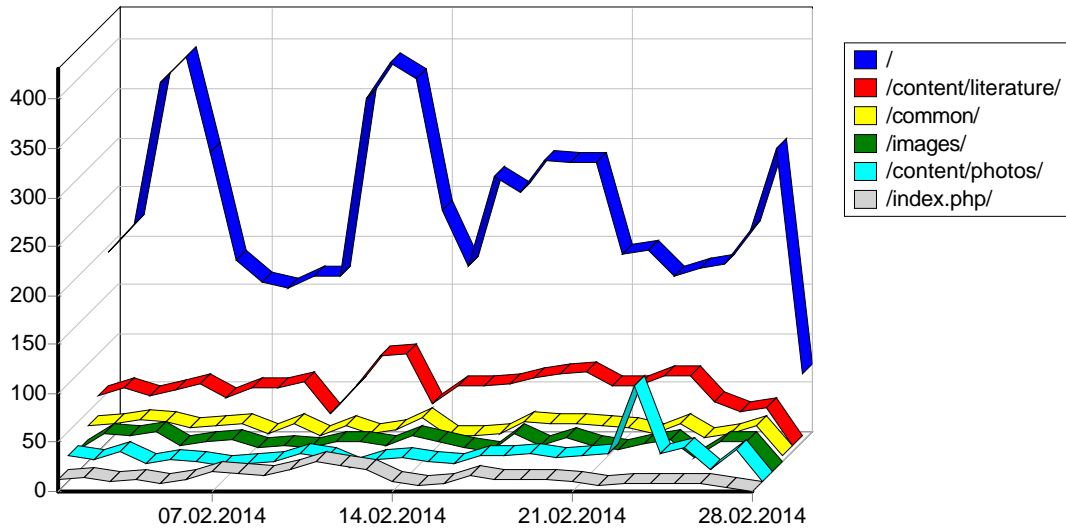

( )
1	http://www.epov.ru/	18,172	0	6,707	627,891
2	http://www.epov.ru/content/literature/	3,566	445	1,792	998,043
3	http://www.epov.ru/common/	2,798	0	935	4,293
4	http://www.epov.ru/images/	5,946	12	790	42,564
5	http://www.epov.ru/content/photos/	11,398	30	715	346,944
6	http://www.epov.ru/index.php/	1,251	0	365	13,930
7	http://www.epov.ru/index.php/content/photos/common/content/broshura/	287	0	253	32,564
8	http://www.epov.ru/content/maps/	486	0	224	24,870
9	http://www.epov.ru/content/personalities/vetvi/	653	9	223	13,115
10	http://www.epov.ru/index.php/content/photos/common/	1,001	0	156	19,172
11	http://www.epov.ru/content/personalities/10vs/	456	0	156	11,531
12	http://www.epov.ru/content/personalities/10vn/	273	0	155	5,845
13	http://www.epov.ru/index.php/content/photos/common/content/photos/	551	0	126	22,565
14	http://www.epov.ru/content/personalities/vetvi-yasash/	199	0	112	4,164
15	http://www.epov.ru/content/personalities/10vi/	291	0	101	7,006