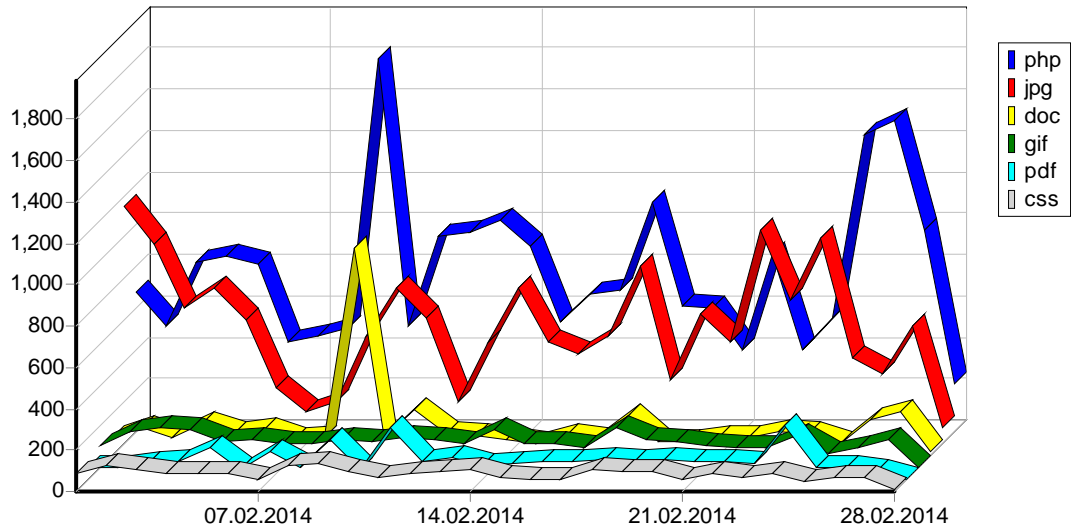

( )
1	php	21,737	0	692,689
2	jpg	15,935	45	495,497
3	doc	3,886	22	169,397
4	gif	3,515	2	2,882
5	pdf	2,586	431	897,247
6	css	2,302	0	6,427
7	js	830	0	2,563
8		3	0	43
9	html	3	0	0
		50,797	500	2,266,749