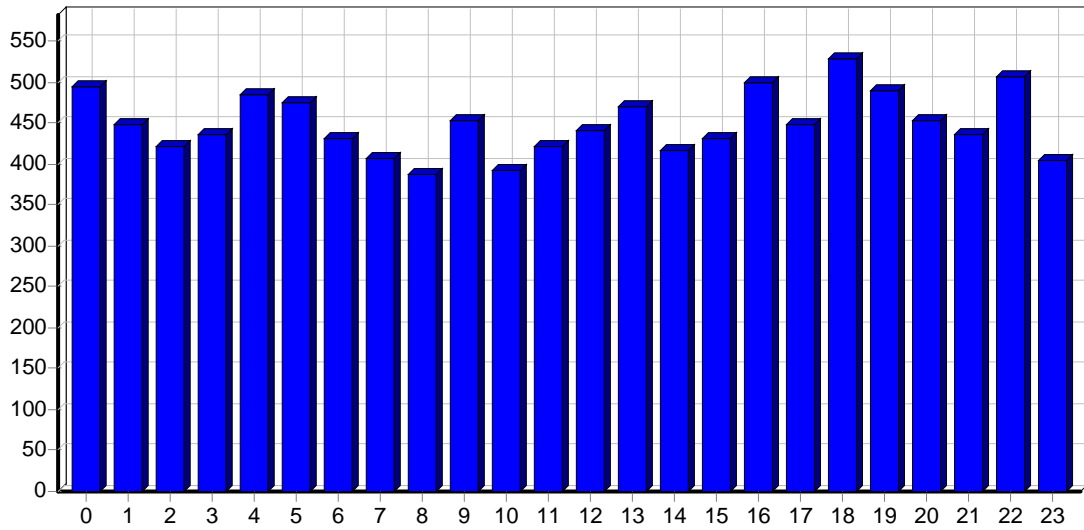

	56,726
	2,025
	5.27
	2,482
	5,928
	24,069
	859
	2.23
	10,772
	384
IP-	3,064
	2.16
	79.12
	39.99
	210.58

					()
01.02.2014	2,371	707	336	09:31	109,865
02.02.2014	2,138	511	348	06:04	82,439
03.02.2014	2,105	822	502	08:34	59,367
04.02.2014	2,275	855	519	07:40	77,198
05.02.2014	2,044	825	425	07:57	91,363
06.02.2014	1,262	443	306	06:07	46,860
07.02.2014	1,116	480	286	09:01	64,607
08.02.2014	1,200	511	259	06:44	56,271
09.02.2014	3,925	1,821	285	11:43	171,299
10.02.2014	1,779	525	314	06:18	67,675
11.02.2014	2,431	954	511	08:46	115,545
12.02.2014	1,742	968	558	09:18	97,028
13.02.2014	2,155	1,048	535	09:52	76,302
14.02.2014	2,340	903	350	07:23	86,390
15.02.2014	3,590	2,574	328	07:04	60,394
16.02.2014	1,635	687	424	05:09	81,315
17.02.2014	1,700	693	441	06:13	58,175
18.02.2014	2,772	1,117	476	07:46	64,289
19.02.2014	1,456	624	468	04:55	88,448
20.02.2014	1,759	612	488	04:39	57,796
21.02.2014	1,394	405	328	10:54	62,566
22.02.2014	2,379	867	348	05:12	91,552
23.02.2014	1,584	403	426	08:29	70,087
24.02.2014	2,390	545	336	05:46	110,718
25.02.2014	2,183	1,442	318	09:26	55,744
26.02.2014	2,458	1,514	334	07:40	182,064
27.02.2014	2,180	982	423	06:53	74,544
28.02.2014	363	231	100	02:38	8,488
	56,726	24,069	10,772	07:32	2,268,403