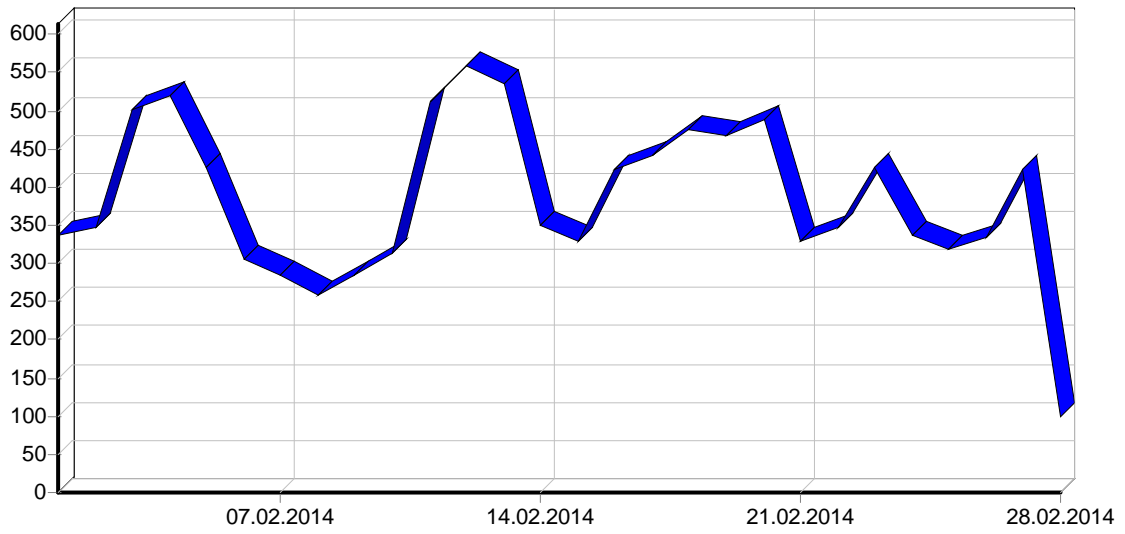

	56,726
	2,025
	5.27
	2,482
	5,928
	24,069
	859
	2.23
	10,772
	384
IP-	3,064
	2.16
	79.12
	39.99
	210.58

					()
01.02.2014	2,371	707	336	09:31	109,865
02.02.2014	2,138	511	348	06:04	82,439
03.02.2014	2,105	822	502	08:34	59,367
04.02.2014	2,275	855	519	07:40	77,198
05.02.2014	2,044	825	425	07:57	91,363
06.02.2014	1,262	443	306	06:07	46,860
07.02.2014	1,116	480	286	09:01	64,607
08.02.2014	1,200	511	259	06:44	56,271
09.02.2014	3,925	1,821	285	11:43	171,299
10.02.2014	1,779	525	314	06:18	67,675
11.02.2014	2,431	954	511	08:46	115,545
12.02.2014	1,742	968	558	09:18	97,028
13.02.2014	2,155	1,048	535	09:52	76,302
14.02.2014	2,340	903	350	07:23	86,390
15.02.2014	3,590	2,574	328	07:04	60,394
16.02.2014	1,635	687	424	05:09	81,315
17.02.2014	1,700	693	441	06:13	58,175
18.02.2014	2,772	1,117	476	07:46	64,289
19.02.2014	1,456	624	468	04:55	88,448
20.02.2014	1,759	612	488	04:39	57,796
21.02.2014	1,394	405	328	10:54	62,566
22.02.2014	2,379	867	348	05:12	91,552
23.02.2014	1,584	403	426	08:29	70,087
24.02.2014	2,390	545	336	05:46	110,718
25.02.2014	2,183	1,442	318	09:26	55,744
26.02.2014	2,458	1,514	334	07:40	182,064
27.02.2014	2,180	982	423	06:53	74,544
28.02.2014	363	231	100	02:38	8,488
	56,726	24,069	10,772	07:32	2,268,403