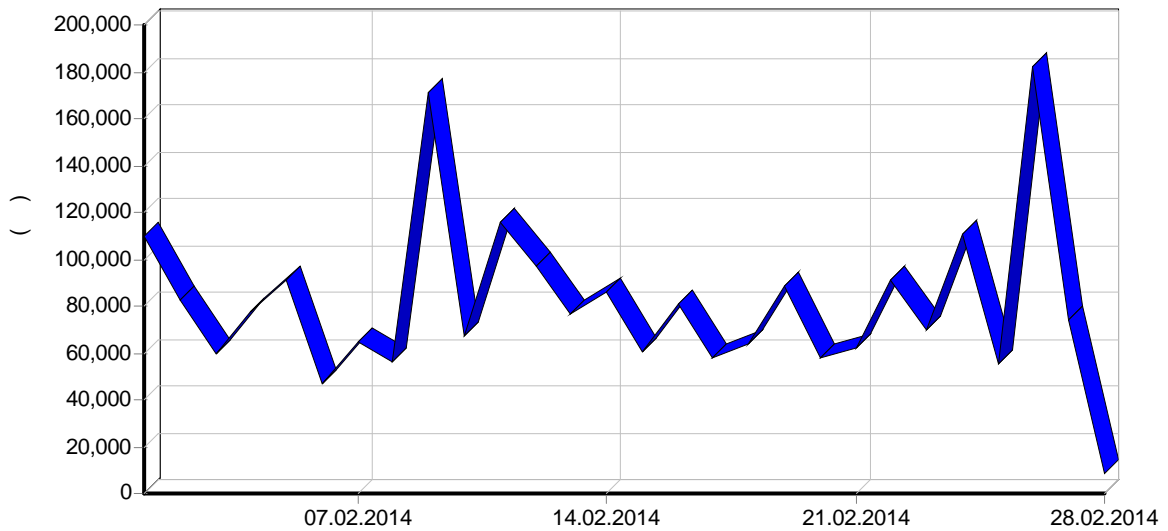

	56,726
	2,025
	5.27
	2,482
	5,928
	24,069
	859
	2.23
	10,772
	384
IP-	3,064
	2.16
	79.12
	39.99
	210.58

					()
01.02.2014	2,371	707	336	09:31	109,865
02.02.2014	2,138	511	348	06:04	82,439
03.02.2014	2,105	822	502	08:34	59,367
04.02.2014	2,275	855	519	07:40	77,198
05.02.2014	2,044	825	425	07:57	91,363
06.02.2014	1,262	443	306	06:07	46,860
07.02.2014	1,116	480	286	09:01	64,607
08.02.2014	1,200	511	259	06:44	56,271
09.02.2014	3,925	1,821	285	11:43	171,299
10.02.2014	1,779	525	314	06:18	67,675
11.02.2014	2,431	954	511	08:46	115,545
12.02.2014	1,742	968	558	09:18	97,028
13.02.2014	2,155	1,048	535	09:52	76,302
14.02.2014	2,340	903	350	07:23	86,390
15.02.2014	3,590	2,574	328	07:04	60,394
16.02.2014	1,635	687	424	05:09	81,315
17.02.2014	1,700	693	441	06:13	58,175
18.02.2014	2,772	1,117	476	07:46	64,289
19.02.2014	1,456	624	468	04:55	88,448
20.02.2014	1,759	612	488	04:39	57,796
21.02.2014	1,394	405	328	10:54	62,566
22.02.2014	2,379	867	348	05:12	91,552
23.02.2014	1,584	403	426	08:29	70,087
24.02.2014	2,390	545	336	05:46	110,718
25.02.2014	2,183	1,442	318	09:26	55,744
26.02.2014	2,458	1,514	334	07:40	182,064
27.02.2014	2,180	982	423	06:53	74,544
28.02.2014	363	231	100	02:38	8,488
	56,726	24,069	10,772	07:32	2,268,403