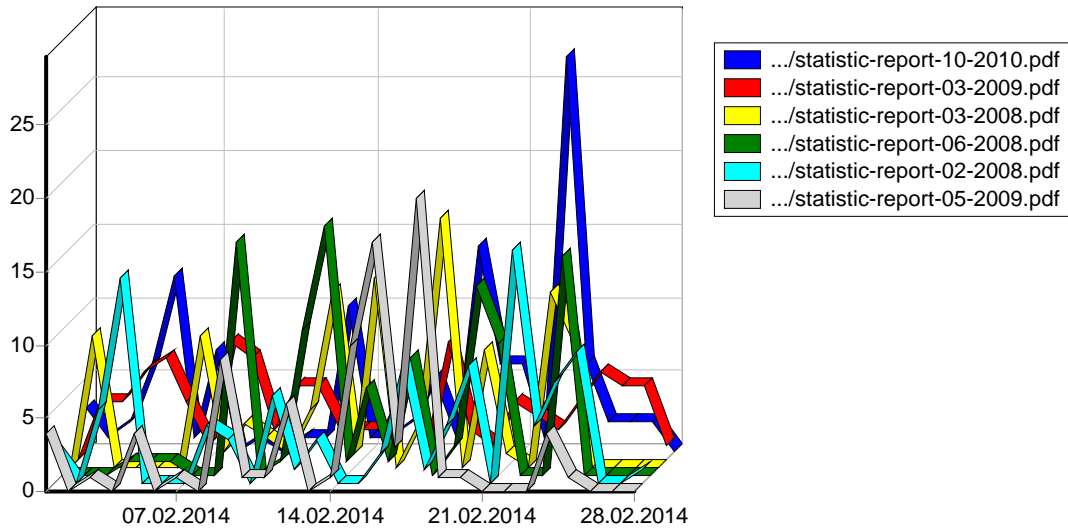

( )
1	http://www.epov.ru/content/literature/statistic-report-10-2010.pdf	130	0	121	18,788
2	http://www.epov.ru/content/literature/statistic-report-03-2009.pdf	108	0	106	16,802
3	http://www.epov.ru/content/literature/statistic-report-03-2008.pdf	112	0	105	17,829
4	http://www.epov.ru/content/literature/statistic-report-06-2008.pdf	113	0	102	16,309
5	http://www.epov.ru/content/literature/statistic-report-02-2008.pdf	111	0	98	15,339
6	http://www.epov.ru/content/literature/statistic-report-05-2009.pdf	94	0	85	12,705
7	http://www.epov.ru/content/literature/statistic-report-07-2010.pdf	92	0	79	13,417
8	http://www.epov.ru/content/literature/statistic-report-01-2010.pdf	93	0	70	13,194
9	http://www.epov.ru/content/literature/statistic-report-01-2014.pdf	86	17	62	8,866
10	http://www.epov.ru/content/literature/statistic-report-12-2013.pdf	64	10	53	5,715
11	http://www.epov.ru/content/literature/statistic-report-11-2013.pdf	54	9	44	4,346
12	http://www.epov.ru/content/literature/statistic-report-12-2011.pdf	32	4	27	4,115
13	http://www.epov.ru/content/literature/statistic-report-01-2012.pdf	27	0	26	3,737
14	http://www.epov.ru/content/literature/statistic-report-02-2012.pdf	38	11	25	3,696
15	http://www.epov.ru/content/literature/galkin-paper-japan.pdf	48	24	23	6,634
16	http://www.epov.ru/content/literature/statistic-report-05-2010.pdf	25	0	23	2,867