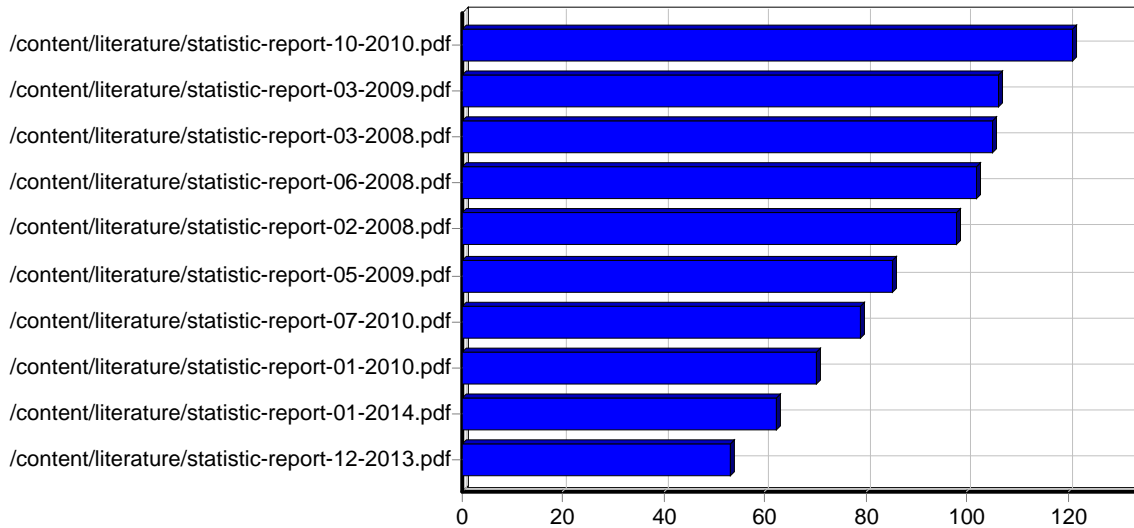

( )
1	http://www.epov.ru/content/literature/statistic-report-10-2010.pdf	130	0	121	18,788
2	http://www.epov.ru/content/literature/statistic-report-03-2009.pdf	108	0	106	16,802
3	http://www.epov.ru/content/literature/statistic-report-03-2008.pdf	112	0	105	17,829
4	http://www.epov.ru/content/literature/statistic-report-06-2008.pdf	113	0	102	16,309
5	http://www.epov.ru/content/literature/statistic-report-02-2008.pdf	111	0	98	15,339
6	http://www.epov.ru/content/literature/statistic-report-05-2009.pdf	94	0	85	12,705
7	http://www.epov.ru/content/literature/statistic-report-07-2010.pdf	92	0	79	13,417
8	http://www.epov.ru/content/literature/statistic-report-01-2010.pdf	93	0	70	13,194
9	http://www.epov.ru/content/literature/statistic-report-01-2014.pdf	86	17	62	8,866
10	http://www.epov.ru/content/literature/statistic-report-12-2013.pdf	64	10	53	5,715
11	http://www.epov.ru/content/literature/statistic-report-11-2013.pdf	54	9	44	4,346
12	http://www.epov.ru/content/literature/statistic-report-12-2011.pdf	32	4	27	4,115
13	http://www.epov.ru/content/literature/statistic-report-01-2012.pdf	27	0	26	3,737
14	http://www.epov.ru/content/literature/statistic-report-02-2012.pdf	38	11	25	3,696
15	http://www.epov.ru/content/literature/galkin-paper-japan.pdf	48	24	23	6,634
16	http://www.epov.ru/content/literature/statistic-report-05-2010.pdf	25	0	23	2,867