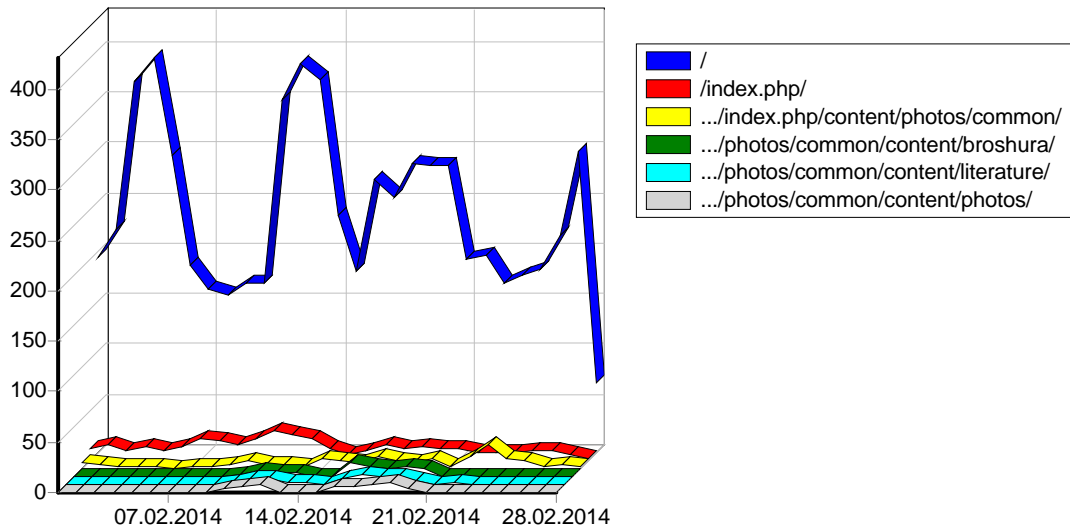

( )
1	http://www.epov.ru/	18,171	0	6,707	627,877
2	http://www.epov.ru/index.php/	1,251	0	365	13,930
3	http://www.epov.ru/index.php/content/photos/common/	996	0	153	19,100
4	http://www.epov.ru/index.php/content/photos/common/content/broshura/	63	0	61	2,238
5	http://www.epov.ru/index.php/content/photos/common/content/literature/	56	0	53	3,271
6	http://www.epov.ru/index.php/content/photos/common/content/photos/	48	0	48	1,226
7	http://www.epov.ru/content/literature/rodoslovnaya-korennih-zabaykaltsev/	18	0	18	459
8	http://www.epov.ru/index.php/content/photos/	181	0	17	2,073
9	http://www.epov.ru/index.php/content/photos/common/e8e/	28	0	17	4,850
10	http://www.epov.ru/content/literature/godi-ludi-sudbi/	16	0	16	337
11	http://www.epov.ru/content/literature/visotu-otstoyali/	16	0	16	464