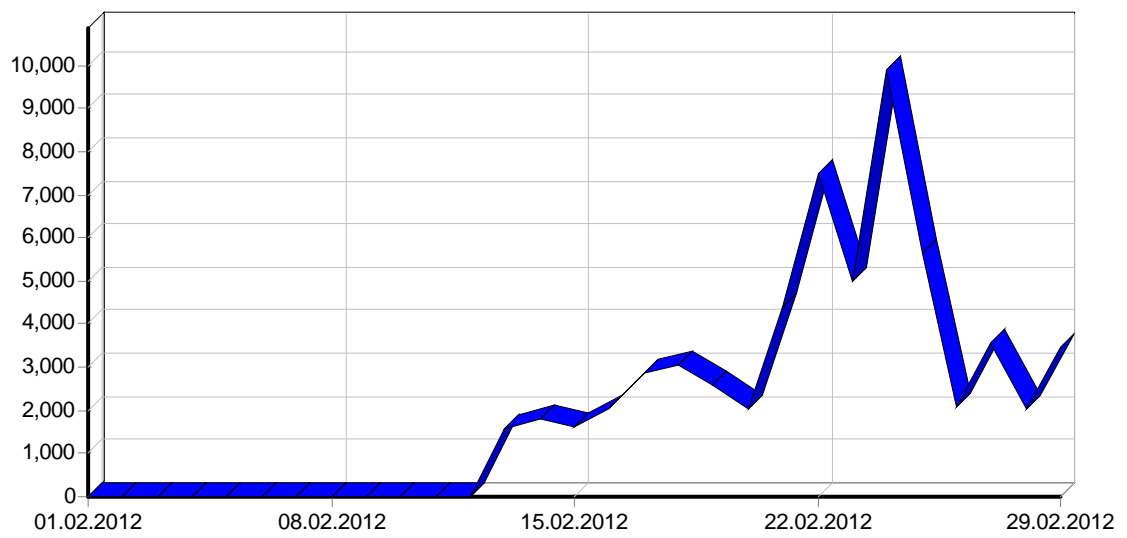

	61,101
	2,106
	12.74
	4,544
	3,108
	16,825
	580
	3.51
	4,796
	165
IP-	1,550
	1.64
	58.00
	28.19
	359.11

					( )
01.02.2012	4	3	4	00	197
02.02.2012	-	-	-	-	-
03.02.2012	-	-	-	-	-
04.02.2012	-	-	-	-	-
05.02.2012	-	-	-	-	-
06.02.2012	-	-	-	-	-
07.02.2012	-	-	-	-	-
08.02.2012	-	-	-	-	-
09.02.2012	-	-	-	-	-
10.02.2012	-	-	-	-	-
11.02.2012	-	-	-	-	-
12.02.2012	-	-	-	-	-
13.02.2012	1,585	286	184	14:10	55,630
14.02.2012	1,826	427	230	05:41	61,406
15.02.2012	1,625	273	217	04:19	47,609
16.02.2012	2,020	369	221	11:10	64,463
17.02.2012	2,863	418	221	10:50	88,057
18.02.2012	3,061	681	191	02:57	104,953
19.02.2012	2,568	459	227	06:15	67,475
20.02.2012	2,040	308	220	05:47	53,197
21.02.2012	4,395	785	273	14:03	124,582
22.02.2012	7,497	2,340	446	07:36	181,227
23.02.2012	5,001	2,184	459	12:50	178,948
24.02.2012	9,876	3,165	531	07:26	223,293
25.02.2012	5,620	1,870	333	07:06	155,437
26.02.2012	2,074	587	225	09:44	63,323
27.02.2012	3,557	721	318	06:49	112,033
28.02.2012	2,042	481	240	10:36	64,274
29.02.2012	3,447	1,468	256	05:43	76,189
	<b>61,101</b>	<b>16,825</b>	<b>4,796</b>	<b>08:30</b>	<b>1,722,303</b>

			( )
00:00 - 00:59	2,698	188	92,935
01:00 - 01:59	1,964	167	72,965
02:00 - 02:59	4,011	150	100,543
03:00 - 03:59	2,442	164	78,883
04:00 - 04:59	1,211	132	26,107
05:00 - 05:59	1,033	133	35,331
06:00 - 06:59	2,160	265	56,953
07:00 - 07:59	2,947	152	60,631
08:00 - 08:59	1,907	146	53,707
09:00 - 09:59	1,642	166	38,966
10:00 - 10:59	2,813	164	84,591
11:00 - 11:59	1,466	117	41,464
12:00 - 12:59	2,521	156	72,672
13:00 - 13:59	2,790	217	81,617
14:00 - 14:59	3,286	233	87,280
15:00 - 15:59	3,611	260	95,109
16:00 - 16:59	2,550	232	68,643
17:00 - 17:59	2,195	283	68,975
18:00 - 18:59	3,296	232	104,613
19:00 - 19:59	2,751	267	76,172
20:00 - 20:59	2,258	277	75,095
21:00 - 21:59	3,124	262	84,454
22:00 - 22:59	3,986	236	101,296
23:00 - 23:59	2,439	197	63,289
	<b>61,101</b>	<b>4,796</b>	<b>1,722,303</b>