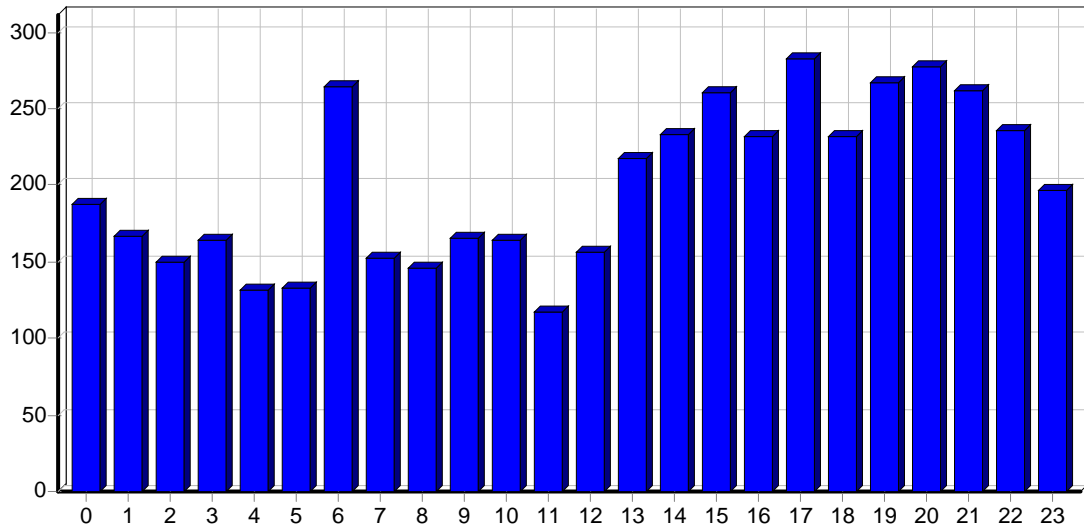

	61,101
	2,106
	12.74
	4,544
	3,108
	16,825
	580
	3.51
	4,796
	165
IP-	1,550
	1.64
	58.00
	28.19
	359.11

					( )
01.02.2012	4	3	4	00	197
02.02.2012	-	-	-	-	-
03.02.2012	-	-	-	-	-
04.02.2012	-	-	-	-	-
05.02.2012	-	-	-	-	-
06.02.2012	-	-	-	-	-
07.02.2012	-	-	-	-	-
08.02.2012	-	-	-	-	-
09.02.2012	-	-	-	-	-
10.02.2012	-	-	-	-	-
11.02.2012	-	-	-	-	-
12.02.2012	-	-	-	-	-
13.02.2012	1,585	286	184	14:10	55,630
14.02.2012	1,826	427	230	05:41	61,406
15.02.2012	1,625	273	217	04:19	47,609
16.02.2012	2,020	369	221	11:10	64,463
17.02.2012	2,863	418	221	10:50	88,057
18.02.2012	3,061	681	191	02:57	104,953
19.02.2012	2,568	459	227	06:15	67,475
20.02.2012	2,040	308	220	05:47	53,197
21.02.2012	4,395	785	273	14:03	124,582
22.02.2012	7,497	2,340	446	07:36	181,227
23.02.2012	5,001	2,184	459	12:50	178,948
24.02.2012	9,876	3,165	531	07:26	223,293
25.02.2012	5,620	1,870	333	07:06	155,437
26.02.2012	2,074	587	225	09:44	63,323
27.02.2012	3,557	721	318	06:49	112,033
28.02.2012	2,042	481	240	10:36	64,274
29.02.2012	3,447	1,468	256	05:43	76,189
	<b>61,101</b>	<b>16,825</b>	<b>4,796</b>	<b>08:30</b>	<b>1,722,303</b>

			( )
00:00 - 00:59	2,698	188	92,935
01:00 - 01:59	1,964	167	72,965
02:00 - 02:59	4,011	150	100,543
03:00 - 03:59	2,442	164	78,883
04:00 - 04:59	1,211	132	26,107
05:00 - 05:59	1,033	133	35,331
06:00 - 06:59	2,160	265	56,953
07:00 - 07:59	2,947	152	60,631
08:00 - 08:59	1,907	146	53,707
09:00 - 09:59	1,642	166	38,966
10:00 - 10:59	2,813	164	84,591
11:00 - 11:59	1,466	117	41,464
12:00 - 12:59	2,521	156	72,672
13:00 - 13:59	2,790	217	81,617
14:00 - 14:59	3,286	233	87,280
15:00 - 15:59	3,611	260	95,109
16:00 - 16:59	2,550	232	68,643
17:00 - 17:59	2,195	283	68,975
18:00 - 18:59	3,296	232	104,613
19:00 - 19:59	2,751	267	76,172
20:00 - 20:59	2,258	277	75,095
21:00 - 21:59	3,124	262	84,454
22:00 - 22:59	3,986	236	101,296
23:00 - 23:59	2,439	197	63,289
	<b>61,101</b>	<b>4,796</b>	<b>1,722,303</b>