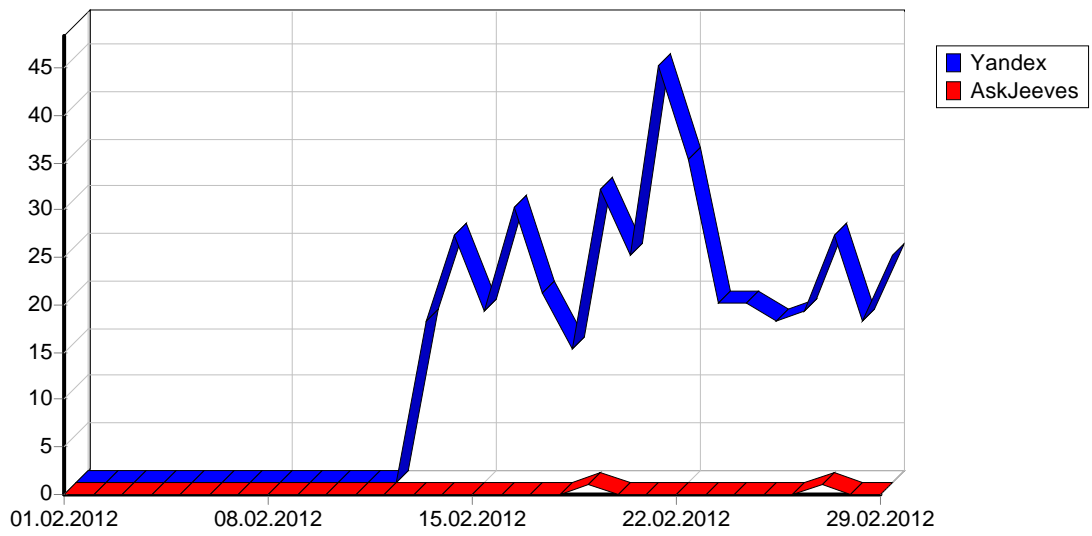

1	Yandex	397
2	AskJeeves	2
		399