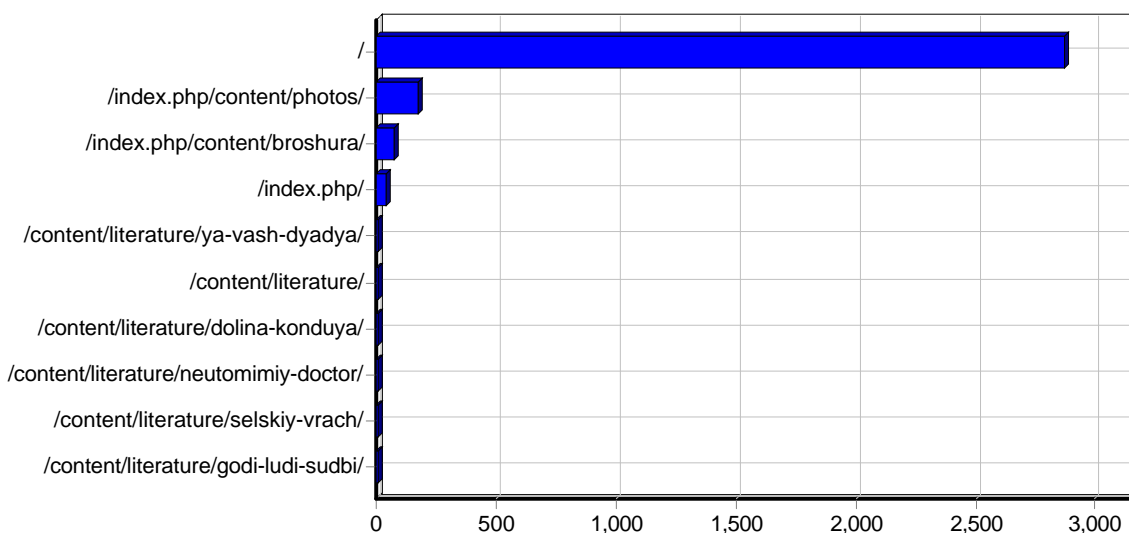

( )
1	http://www.epov.ru/	16,033	0	2,868	521,394
2	http://www.epov.ru/index.php/content/photos/	391	0	179	5,441
3	http://www.epov.ru/index.php/content/broshura/	119	0	73	1,953
4	http://www.epov.ru/index.php/	75	0	41	869
5	http://www.epov.ru/content/literature/ya-vash-dyadya/	11	0	11	258
6	http://www.epov.ru/content/literature/	32	0	10	4
7	http://www.epov.ru/content/literature/dolina-konduya/	10	0	10	264
8	http://www.epov.ru/content/literature/neutomimiy-doctor/	8	0	8	385
9	http://www.epov.ru/content/literature/selskiy-vrach/	8	0	8	212
10	http://www.epov.ru/content/literature/godi-ludi-sudbi/	7	0	7	157
11	http://www.epov.ru/content/literature/visotu-otstoyali/	5	0	5	145
12	http://www.epov.ru/content/literature/rodoslovnaya-korennih-zabaykaltsev/	5	0	5	108
13	http://www.epov.ru/admin/common/header.html	4	0	4	0