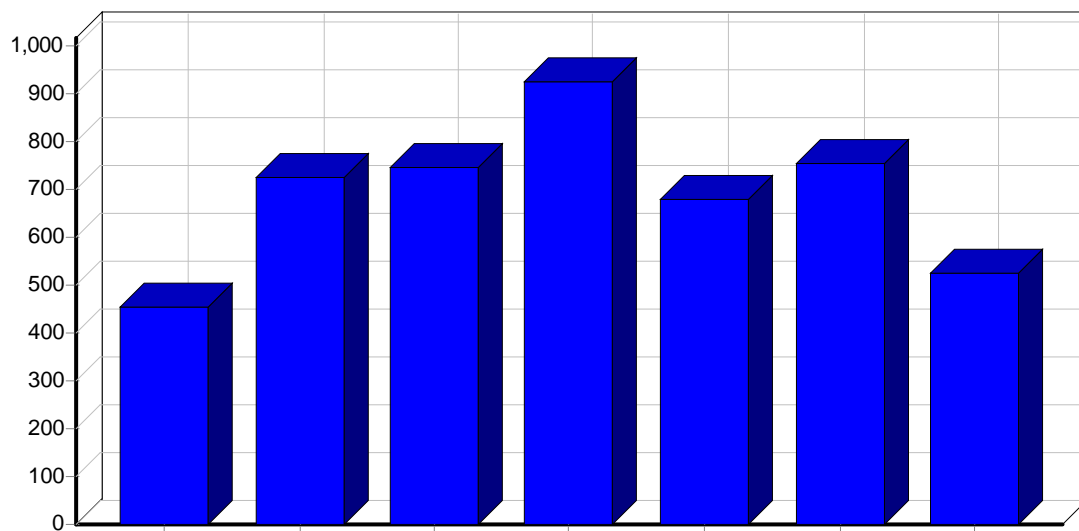

	61,101
	2,106
	12.74
	4,544
	3,108
	16,825
	580
	3.51
	4,796
	165
IP-	1,550
	1.64
	58.00
	28.19
	359.11

					( )
01.02.2012	4	3	4	00	197
02.02.2012	-	-	-	-	-
03.02.2012	-	-	-	-	-
04.02.2012	-	-	-	-	-
05.02.2012	-	-	-	-	-
06.02.2012	-	-	-	-	-
07.02.2012	-	-	-	-	-
08.02.2012	-	-	-	-	-
09.02.2012	-	-	-	-	-
10.02.2012	-	-	-	-	-
11.02.2012	-	-	-	-	-
12.02.2012	-	-	-	-	-
13.02.2012	1,585	286	184	14:10	55,630
14.02.2012	1,826	427	230	05:41	61,406
15.02.2012	1,625	273	217	04:19	47,609
16.02.2012	2,020	369	221	11:10	64,463
17.02.2012	2,863	418	221	10:50	88,057
18.02.2012	3,061	681	191	02:57	104,953
19.02.2012	2,568	459	227	06:15	67,475
20.02.2012	2,040	308	220	05:47	53,197
21.02.2012	4,395	785	273	14:03	124,582
22.02.2012	7,497	2,340	446	07:36	181,227
23.02.2012	5,001	2,184	459	12:50	178,948
24.02.2012	9,876	3,165	531	07:26	223,293
25.02.2012	5,620	1,870	333	07:06	155,437
26.02.2012	2,074	587	225	09:44	63,323
27.02.2012	3,557	721	318	06:49	112,033
28.02.2012	2,042	481	240	10:36	64,274
29.02.2012	3,447	1,468	256	05:43	76,189
	<b>61,101</b>	<b>16,825</b>	<b>4,796</b>	<b>08:30</b>	<b>1,722,303</b>

			( )
00:00 - 00:59	2,698	188	92,935
01:00 - 01:59	1,964	167	72,965
02:00 - 02:59	4,011	150	100,543
03:00 - 03:59	2,442	164	78,883
04:00 - 04:59	1,211	132	26,107
05:00 - 05:59	1,033	133	35,331
06:00 - 06:59	2,160	265	56,953
07:00 - 07:59	2,947	152	60,631
08:00 - 08:59	1,907	146	53,707
09:00 - 09:59	1,642	166	38,966
10:00 - 10:59	2,813	164	84,591
11:00 - 11:59	1,466	117	41,464
12:00 - 12:59	2,521	156	72,672
13:00 - 13:59	2,790	217	81,617
14:00 - 14:59	3,286	233	87,280
15:00 - 15:59	3,611	260	95,109
16:00 - 16:59	2,550	232	68,643
17:00 - 17:59	2,195	283	68,975
18:00 - 18:59	3,296	232	104,613
19:00 - 19:59	2,751	267	76,172
20:00 - 20:59	2,258	277	75,095
21:00 - 21:59	3,124	262	84,454
22:00 - 22:59	3,986	236	101,296
23:00 - 23:59	2,439	197	63,289
	<b>61,101</b>	<b>4,796</b>	<b>1,722,303</b>