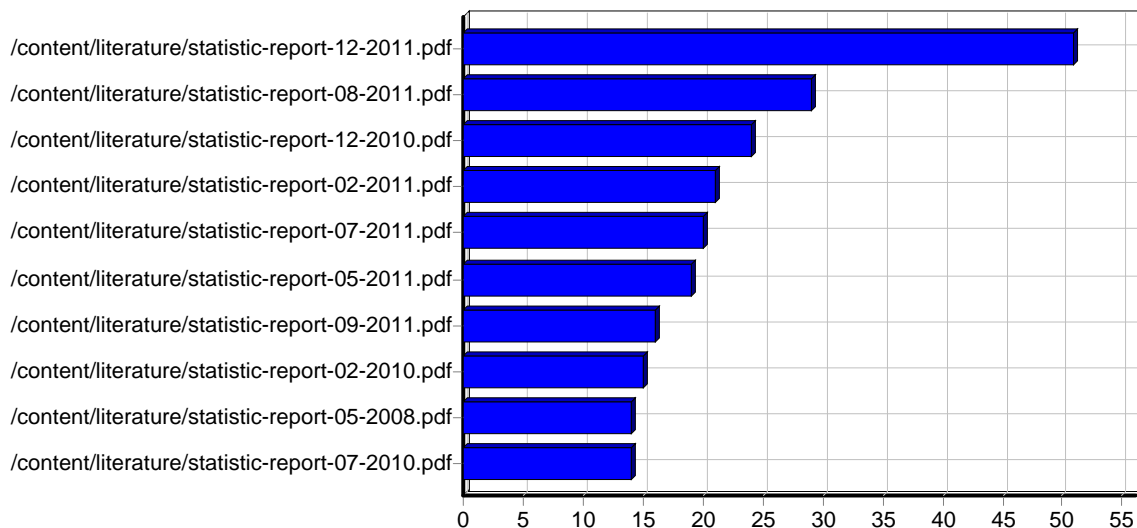

( )
1	http://www.epov.ru/content/literature/statistic-report-12-2011.pdf	83	19	51	7,961
2	http://www.epov.ru/content/literature/statistic-report-08-2011.pdf	33	0	29	2,985
3	http://www.epov.ru/content/literature/statistic-report-12-2010.pdf	26	0	24	4,076
4	http://www.epov.ru/content/literature/statistic-report-02-2011.pdf	24	1	21	2,928
5	http://www.epov.ru/content/literature/statistic-report-07-2011.pdf	23	0	20	3,077
6	http://www.epov.ru/content/literature/statistic-report-05-2011.pdf	25	0	19	3,760
7	http://www.epov.ru/content/literature/statistic-report-09-2011.pdf	18	0	16	2,513
8	http://www.epov.ru/content/literature/statistic-report-02-2010.pdf	16	0	15	1,967
9	http://www.epov.ru/content/literature/statistic-report-05-2008.pdf	14	0	14	2,165
10	http://www.epov.ru/content/literature/statistic-report-07-2010.pdf	16	2	14	2,145
11	http://www.epov.ru/content/literature/statistic-report-05-2009.pdf	16	0	13	1,759
12	http://www.epov.ru/content/literature/statistic-report-10-2011.pdf	13	0	12	875
13	http://www.epov.ru/content/literature/statistic-report-03-2009.pdf	12	0	12	1,644
14	http://www.epov.ru/content/literature/statistic-report-02-2009.pdf	11	0	11	1,579
15	http://www.epov.ru/content/literature/statistic-report-11-2010.pdf	11	0	11	1,659
16	http://www.epov.ru/content/literature/statistic-report-09-2007.pdf	11	0	11	1,517
17	http://www.epov.ru/content/literature/statistic-report-03-2010.pdf	10	0	10	1,456
18	http://www.epov.ru/content/literature/statistic-report-08-2009.pdf	10	0	10	1,264
19	http://www.epov.ru/content/literature/astrahantsev-3.pdf	13	3	10	20,556
20	http://www.epov.ru/content/literature/statistic-report-12-2008.pdf	10	0	10	1,498
21	http://www.epov.ru/content/literature/statistic-report-05-2007.pdf	10	0	10	680
22	http://www.epov.ru/content/literature/statistic-report-09-2008.pdf	10	0	10	1,267
23	http://www.epov.ru/content/literature/statistic-report-11-2011.pdf	10	0	10	506
24	http://www.epov.ru/content/literature/statistic-report-06-2011.pdf	9	0	9	1,299
25	http://www.epov.ru/content/literature/statistic-report-06-2010.pdf	9	0	9	1,077
26	http://www.epov.ru/content/literature/statistic-report-02-2008.pdf	9	0	9	1,344
27	http://www.epov.ru/content/literature/statistic-report-01-2008.pdf	8	0	8	1,314
28	http://www.epov.ru/content/literature/statistic-report-05-2010.pdf	8	0	8	1,199
29	http://www.epov.ru/content/literature/statistic-report-10-2009.pdf	8	0	8	1,117
30	http://www.epov.ru/content/literature/statistic-report-11-2009.pdf	8	0	8	1,133
31	http://www.epov.ru/content/literature/statistic-report-04-2009.pdf	8	0	8	1,126
32	http://www.epov.ru/content/literature/statistic-report-11-2008.pdf	8	0	8	1,162
33	http://www.epov.ru/content/literature/statistic-report-06-2009.pdf	7	0	7	968