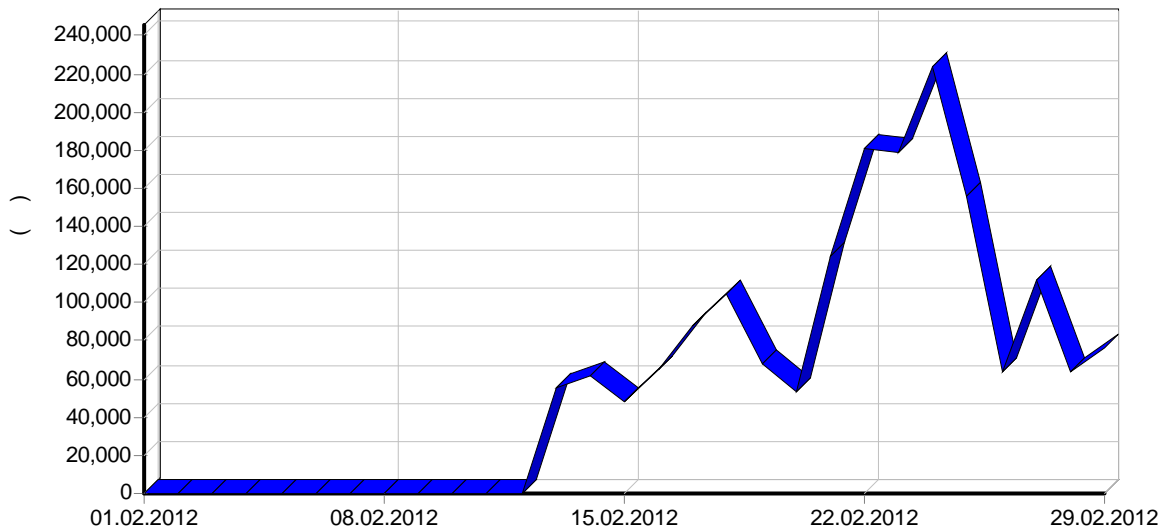

	61,101
	2,106
	12.74
	4,544
	3,108
	16,825
	580
	3.51
	4,796
	165
IP-	1,550
	1.64
	58.00
	28.19
	359.11

					( )
01.02.2012	4	3	4	00	197
02.02.2012	-	-	-	-	-
03.02.2012	-	-	-	-	-
04.02.2012	-	-	-	-	-
05.02.2012	-	-	-	-	-
06.02.2012	-	-	-	-	-
07.02.2012	-	-	-	-	-
08.02.2012	-	-	-	-	-
09.02.2012	-	-	-	-	-
10.02.2012	-	-	-	-	-
11.02.2012	-	-	-	-	-
12.02.2012	-	-	-	-	-
13.02.2012	1,585	286	184	14:10	55,630
14.02.2012	1,826	427	230	05:41	61,406
15.02.2012	1,625	273	217	04:19	47,609
16.02.2012	2,020	369	221	11:10	64,463
17.02.2012	2,863	418	221	10:50	88,057
18.02.2012	3,061	681	191	02:57	104,953
19.02.2012	2,568	459	227	06:15	67,475
20.02.2012	2,040	308	220	05:47	53,197
21.02.2012	4,395	785	273	14:03	124,582
22.02.2012	7,497	2,340	446	07:36	181,227
23.02.2012	5,001	2,184	459	12:50	178,948
24.02.2012	9,876	3,165	531	07:26	223,293
25.02.2012	5,620	1,870	333	07:06	155,437
26.02.2012	2,074	587	225	09:44	63,323
27.02.2012	3,557	721	318	06:49	112,033
28.02.2012	2,042	481	240	10:36	64,274
29.02.2012	3,447	1,468	256	05:43	76,189
	<b>61,101</b>	<b>16,825</b>	<b>4,796</b>	<b>08:30</b>	<b>1,722,303</b>

			( )
00:00 - 00:59	2,698	188	92,935
01:00 - 01:59	1,964	167	72,965
02:00 - 02:59	4,011	150	100,543
03:00 - 03:59	2,442	164	78,883
04:00 - 04:59	1,211	132	26,107
05:00 - 05:59	1,033	133	35,331
06:00 - 06:59	2,160	265	56,953
07:00 - 07:59	2,947	152	60,631
08:00 - 08:59	1,907	146	53,707
09:00 - 09:59	1,642	166	38,966
10:00 - 10:59	2,813	164	84,591
11:00 - 11:59	1,466	117	41,464
12:00 - 12:59	2,521	156	72,672
13:00 - 13:59	2,790	217	81,617
14:00 - 14:59	3,286	233	87,280
15:00 - 15:59	3,611	260	95,109
16:00 - 16:59	2,550	232	68,643
17:00 - 17:59	2,195	283	68,975
18:00 - 18:59	3,296	232	104,613
19:00 - 19:59	2,751	267	76,172
20:00 - 20:59	2,258	277	75,095
21:00 - 21:59	3,124	262	84,454
22:00 - 22:59	3,986	236	101,296
23:00 - 23:59	2,439	197	63,289
	<b>61,101</b>	<b>4,796</b>	<b>1,722,303</b>