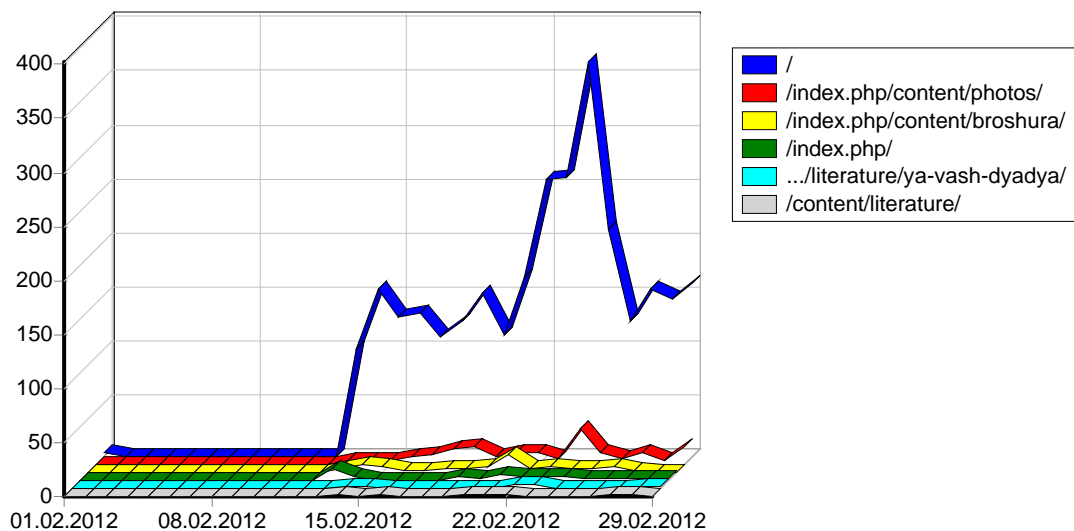

( )
1	http://www.epov.ru/	16,033	0	2,868	521,394
2	http://www.epov.ru/index.php/content/photos/	391	0	179	5,441
3	http://www.epov.ru/index.php/content/broshura/	119	0	73	1,953
4	http://www.epov.ru/index.php/	75	0	41	869
5	http://www.epov.ru/content/literature/ya-vash-dyadya/	11	0	11	258
6	http://www.epov.ru/content/literature/	32	0	10	4
7	http://www.epov.ru/content/literature/dolina-konduya/	10	0	10	264
8	http://www.epov.ru/content/literature/neutomimiy-doctor/	8	0	8	385
9	http://www.epov.ru/content/literature/selskiy-vrach/	8	0	8	212
10	http://www.epov.ru/content/literature/godi-ludi-sudbi/	7	0	7	157
11	http://www.epov.ru/content/literature/visotu-otstoyali/	5	0	5	145
12	http://www.epov.ru/content/literature/rodoslovnaya-korennih-zabaykaltsev/	5	0	5	108
13	http://www.epov.ru/admin/common/header.html	4	0	4	0