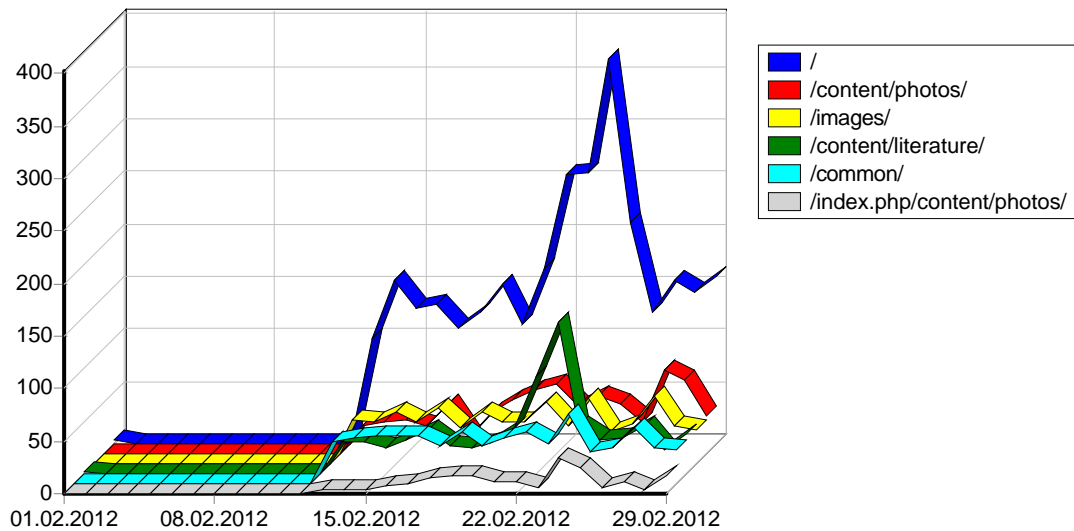

35	http://www.epov.ru/content/literature/statistic-report-08-2008.pdf	7	0	7	961
36	http://www.epov.ru/content/literature/statistic-report.pdf	7	0	7	1,226
37	http://www.epov.ru/content/literature/statistic-report-03-2008.pdf	7	0	7	921
38	http://www.epov.ru/content/literature/statistic-report-03-2011.pdf	7	0	7	823
39	http://www.epov.ru/content/literature/statistic-report-01-2011.pdf	7	0	7	1,009
40	http://www.epov.ru/content/literature/galkin-paper-japan.pdf	16	9	7	1,905
41	http://www.epov.ru/content/literature/statistic-report-04-2010.pdf	7	0	7	828
42	http://www.epov.ru/content/literature/statistic-report-12-2009.pdf	7	0	7	995
43	http://www.epov.ru/content/literature/statistic-report-10-2008.pdf	6	0	6	823
44	http://www.epov.ru/content/literature/statistic-report-12-2007.pdf	6	0	6	627
45	http://www.epov.ru/content/literature/statistic-report-01-2009.pdf	6	0	6	695
46	http://www.epov.ru/content/literature/mv-broshura.pdf	5	0	5	4,115
47	http://www.epov.ru/content/literature/astrahantsev-5.pdf	8	3	5	3,379
48	http://www.epov.ru/content/literature/statistic-report-09-2009.pdf	5	0	5	658
49	http://www.epov.ru/content/literature/achik-tash.pdf	5	0	5	7,329
50	http://www.epov.ru/content/literature/epov-nk-diss.pdf	5	0	5	10,952
		625	37	-	119,833
		718	47	-	204,407