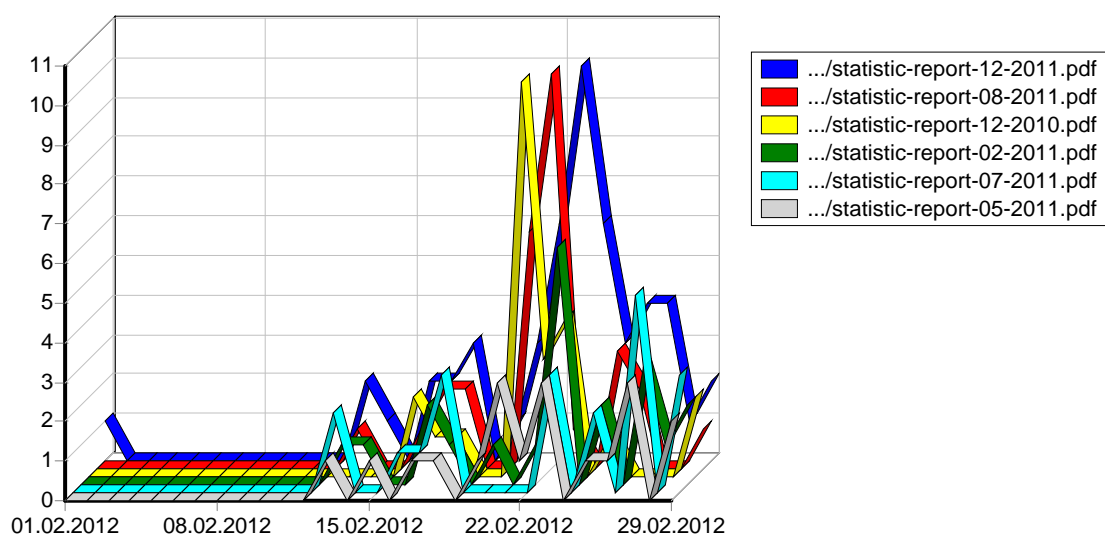

14	http://www.epov.ru/content/literature/umirotvorennie-ludi-ne-lubyashie-mir/	4	0	4	85
15	http://www.epov.ru/content/personalities/0/	4	0	4	0
16	http://www.epov.ru/content/personalities/4/	4	0	4	0
17	http://www.epov.ru/content/personalities/1/	3	0	3	0
18	http://www.epov.ru/admin/toc.php	2	0	2	2
19	http://www.epov.ru/content/	4	0	2	1
20	http://www.epov.ruhttp://www.epov.ru/	2	0	2	616
21	http://www.epov.ru/admin/common/footer.html	2	0	2	0
22	http://www.epov.ru/admin/	2	0	2	1
23	http://www.epov.ru/admin/manage.php	16	0	2	6,978
24	http://www.epov.ru/index/	1	0	1	1
25	http://www.epov.ru/index/3-1/	1	0	1	1
26	http://www.epov.ru/.	1	0	1	10
27	http://www.epov.ru/content/personalities/vetvi/	1	0	1	0
28	http://www.epov.ru///	2	0	1	20
29	http://www.epov.ru//	2	0	1	16
		16,759	0	-	538,929