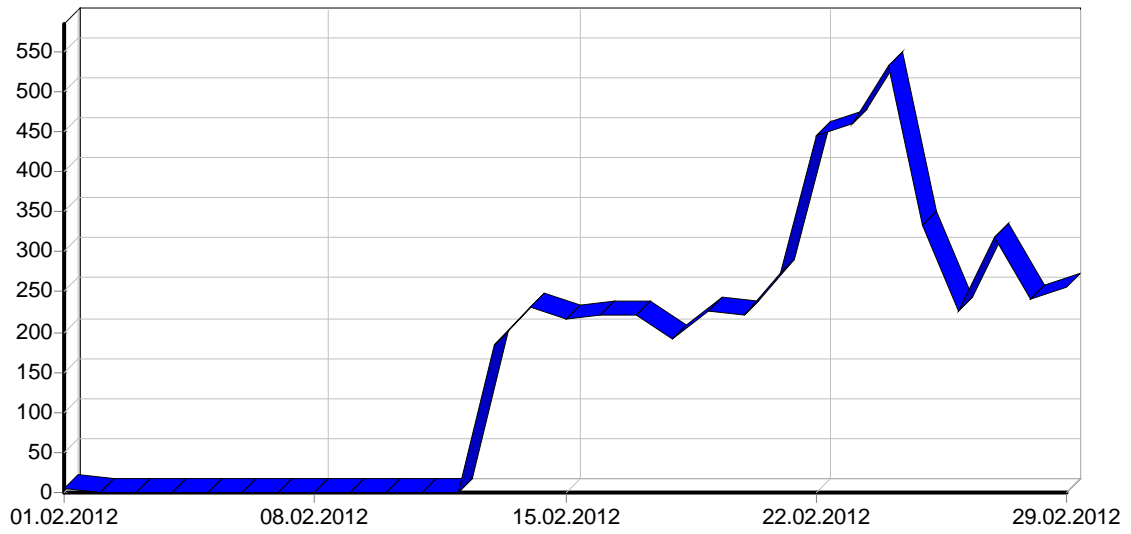

	61,101
	2,106
	12.74
	4,544
	3,108
	16,825
	580
	3.51
	4,796
	165
IP-	1,550
	1.64
	58.00
	28.19
	359.11

					( )
01.02.2012	4	3	4	00	197
02.02.2012	-	-	-	-	-
03.02.2012	-	-	-	-	-
04.02.2012	-	-	-	-	-
05.02.2012	-	-	-	-	-
06.02.2012	-	-	-	-	-
07.02.2012	-	-	-	-	-
08.02.2012	-	-	-	-	-
09.02.2012	-	-	-	-	-
10.02.2012	-	-	-	-	-
11.02.2012	-	-	-	-	-
12.02.2012	-	-	-	-	-
13.02.2012	1,585	286	184	14:10	55,630
14.02.2012	1,826	427	230	05:41	61,406
15.02.2012	1,625	273	217	04:19	47,609
16.02.2012	2,020	369	221	11:10	64,463
17.02.2012	2,863	418	221	10:50	88,057
18.02.2012	3,061	681	191	02:57	104,953
19.02.2012	2,568	459	227	06:15	67,475
20.02.2012	2,040	308	220	05:47	53,197
21.02.2012	4,395	785	273	14:03	124,582
22.02.2012	7,497	2,340	446	07:36	181,227
23.02.2012	5,001	2,184	459	12:50	178,948
24.02.2012	9,876	3,165	531	07:26	223,293
25.02.2012	5,620	1,870	333	07:06	155,437
26.02.2012	2,074	587	225	09:44	63,323
27.02.2012	3,557	721	318	06:49	112,033
28.02.2012	2,042	481	240	10:36	64,274
29.02.2012	3,447	1,468	256	05:43	76,189
	<b>61,101</b>	<b>16,825</b>	<b>4,796</b>	<b>08:30</b>	<b>1,722,303</b>

			( )
00:00 - 00:59	2,698	188	92,935
01:00 - 01:59	1,964	167	72,965
02:00 - 02:59	4,011	150	100,543
03:00 - 03:59	2,442	164	78,883
04:00 - 04:59	1,211	132	26,107
05:00 - 05:59	1,033	133	35,331
06:00 - 06:59	2,160	265	56,953
07:00 - 07:59	2,947	152	60,631
08:00 - 08:59	1,907	146	53,707
09:00 - 09:59	1,642	166	38,966
10:00 - 10:59	2,813	164	84,591
11:00 - 11:59	1,466	117	41,464
12:00 - 12:59	2,521	156	72,672
13:00 - 13:59	2,790	217	81,617
14:00 - 14:59	3,286	233	87,280
15:00 - 15:59	3,611	260	95,109
16:00 - 16:59	2,550	232	68,643
17:00 - 17:59	2,195	283	68,975
18:00 - 18:59	3,296	232	104,613
19:00 - 19:59	2,751	267	76,172
20:00 - 20:59	2,258	277	75,095
21:00 - 21:59	3,124	262	84,454
22:00 - 22:59	3,986	236	101,296
23:00 - 23:59	2,439	197	63,289
	<b>61,101</b>	<b>4,796</b>	<b>1,722,303</b>