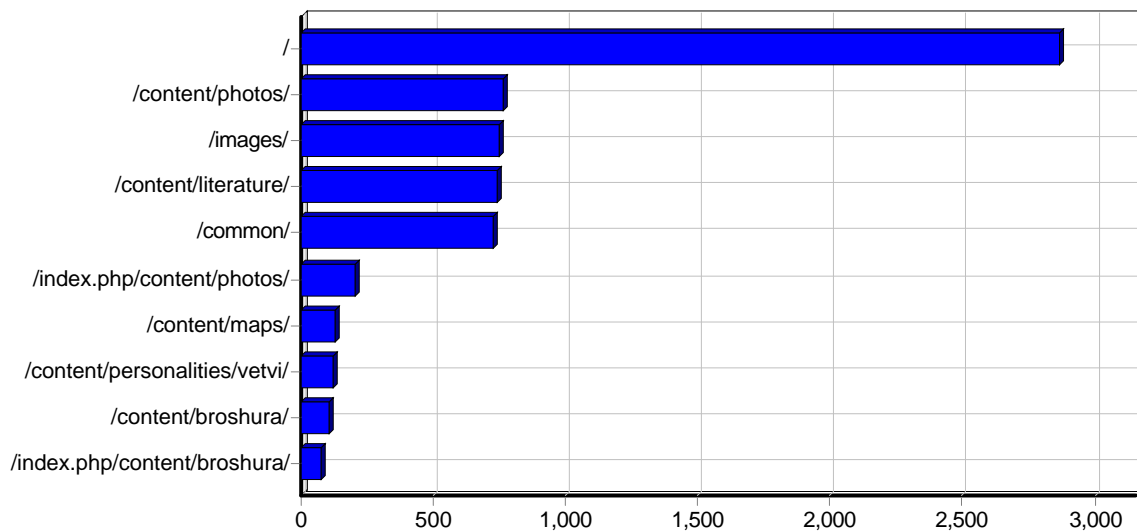

( )
1	http://www.epov.ru/	16,034	0	2,868	521,404
2	http://www.epov.ru/content/photos/	20,545	44	766	671,059
3	http://www.epov.ru/images/	9,635	25	747	62,254
4	http://www.epov.ru/content/literature/	1,977	60	744	321,730
5	http://www.epov.ru/common/	5,556	1	725	6,108
6	http://www.epov.ru/index.php/content/photos/	443	0	203	5,982
7	http://www.epov.ru/content/maps/	836	0	132	41,393
8	http://www.epov.ru/content/personalities/vetvi/	435	1	123	9,007
9	http://www.epov.ru/content/broshura/	514	0	108	32,162
10	http://www.epov.ru/index.php/content/broshura/	119	0	73	1,953
11	http://www.epov.ru/content/personalities/10vs/	324	0	49	8,383
12	http://www.epov.ru/content/personalities/vetvi-yasash/	119	0	48	2,741
13	http://www.epov.ru/index.php/	75	0	41	869
14	http://www.epov.ru/index.php/content/photos/content/photos/	52	0	20	540
15	http://www.epov.ru/content/literature/ya-vash-dyadya/	11	0	11	258
16	http://www.epov.ru/content/personalities/10vi/	191	0	11	4,723
17	http://www.epov.ru/content/personalities/9vi/	88	0	11	2,011
18	http://www.epov.ru/content/literature/dolina-konduya/	10	0	10	264
19	http://www.epov.ru/content/personalities/10sn/	95	0	10	2,160
20	http://www.epov.ru/content/personalities/0/	20	0	10	246
21	http://www.epov.ru/content/literature/neutomimiy-doctor/	8	0	8	385
22	http://www.epov.ru/content/literature/selskiy-vrach/	8	0	8	212
23	http://www.epov.ru/content/personalities/9sn/	51	0	8	1,060
24	http://www.epov.ru/content/personalities/10sm/	41	0	7	953
25	http://www.epov.ru/content/literature/godi-ludi-sudbi/	7	0	7	157
26	http://www.epov.ru/content/personalities/4/	35	0	7	560
27	http://www.epov.ru/content/personalities/5/	22	0	6	454
28	http://www.epov.ru/content/personalities/1/	11	0	5	100
29	http://www.epov.ru/content/literature/visotu-otstoyali/	5	0	5	145
30	http://www.epov.ru/content/literature/rodoslovnaya-korennih-zabaykalt-sev/	5	0	5	108
31	http://www.epov.ru/content/personalities/2/	7	0	5	155
32	http://www.epov.ru/index.php/content/photos/content/literature/	12	0	5	124
33	http://www.epov.ru/content/personalities/10vn/	144	0	5	3,166
34	http://www.epov.ru/index.php/content/broshura/content/photos/	5	0	5	52