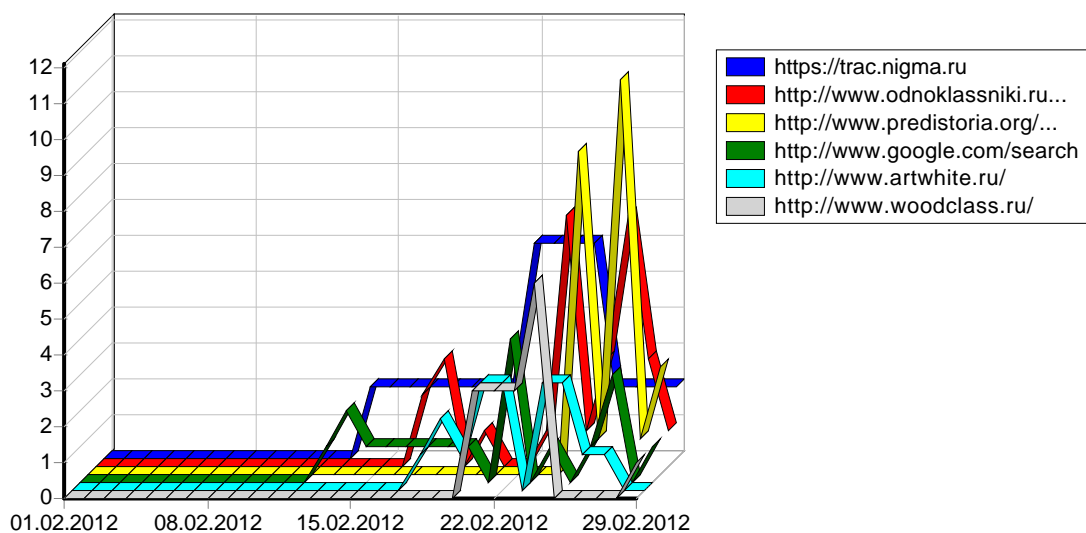

URL	
1		3,642
2	https://trac.nigma.ru	48
3	http://www.odnoklassniki.ru/dk?cmd=logExternal&st_aid=Conversations_Openlink&st.name=externalLinkRedirect&st.link=http://www.epov.ru	29
4	http://www.predistoria.org/forums/index.php?topic=21.60	25
5	http://www.google.com/search	19
6	http://www.artwhite.ru/	18
7	http://www.woodclass.ru/	16
8	http://www.predistoria.org/forums/index.php?topic=21.msg13491;topicseen	12
9	http://vk.com/sasha_rap	10
10	http://vk.com/mail.ph	8
11	http://www.predistoria.org/forums/index.php?topic=21.msg13573;topicseen	7
12	http://epov.ru/	7
13	http://go.mail.ru/search?utf8in=1&q=platonus.kubolashak.kz&fr=ffspt1&ffsputnik=1&fr3=fflite	6
14	http://www.predistoria.org/forums/index.php?topic=21.msg13589;topicseen	6
15	http://www.google.ru/search?q=190?&sourceid=opera&num=0&ie=utf-8&oe=utf-8&channel=suggest	6