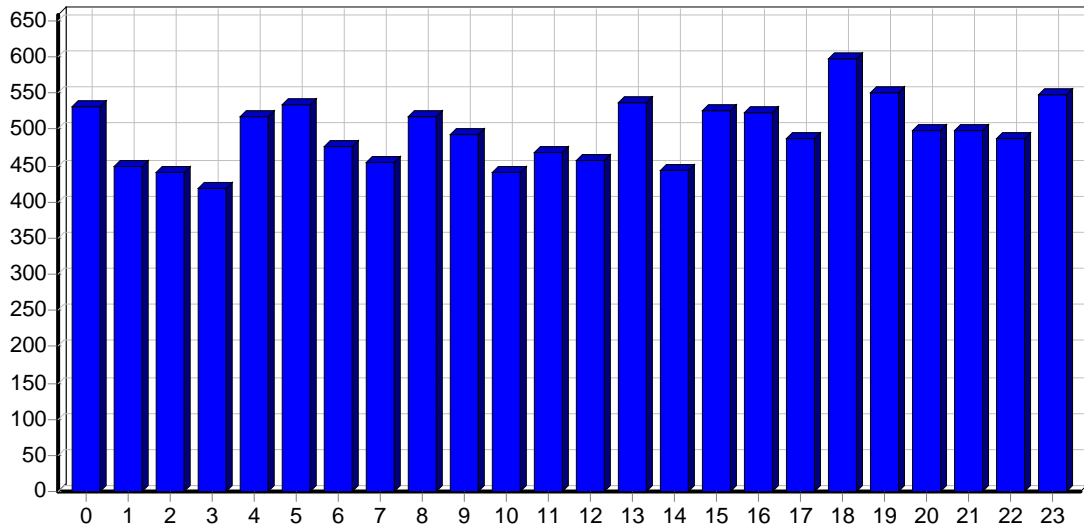

	71,952
	2,321
	6.05
	4,518
	5,134
	29,587
	954
	2.49
	11,898
	383
IP-	3,335
	2.14
	70.82
	31.25
	188.96

					( )
01.01.2014	2,331	1,139	377	05:26	58,663
02.01.2014	2,338	1,194	621	06:22	55,175
03.01.2014	2,904	1,555	495	05:51	54,746
04.01.2014	2,236	817	322	04:57	64,238
05.01.2014	2,068	867	308	04:19	75,686
06.01.2014	2,597	1,125	477	09:07	96,846
07.01.2014	2,278	852	457	08:41	80,767
08.01.2014	2,426	793	329	05:51	86,669
09.01.2014	2,608	783	384	06:02	86,682
10.01.2014	2,036	725	361	09:04	93,912
11.01.2014	2,013	903	487	09:43	57,685
12.01.2014	1,686	573	272	08:52	51,949
13.01.2014	2,189	680	279	07:33	70,657
14.01.2014	2,358	1,035	302	09:53	66,397
15.01.2014	2,764	1,508	447	10:16	49,414
16.01.2014	2,521	1,090	481	11:04	82,944
17.01.2014	3,152	1,214	416	08:34	148,857
18.01.2014	3,354	2,198	296	08:09	77,642
19.01.2014	2,284	861	309	03:35	59,873
20.01.2014	2,196	679	314	05:07	71,605
21.01.2014	2,167	801	341	03:46	65,461
22.01.2014	3,700	1,340	344	07:52	100,448
23.01.2014	2,403	1,003	490	05:57	82,055
24.01.2014	2,535	1,094	499	08:04	70,616
25.01.2014	2,344	1,048	488	08:11	80,335
26.01.2014	1,274	590	301	03:26	44,387
27.01.2014	2,138	699	330	03:49	55,582
28.01.2014	1,900	575	398	04:02	58,189
29.01.2014	2,075	712	311	06:18	93,017
30.01.2014	1,387	609	335	05:32	48,580
31.01.2014	1,690	525	327	06:31	59,168
	<b>71,952</b>	<b>29,587</b>	<b>11,898</b>	<b>07:00</b>	<b>2,248,261</b>