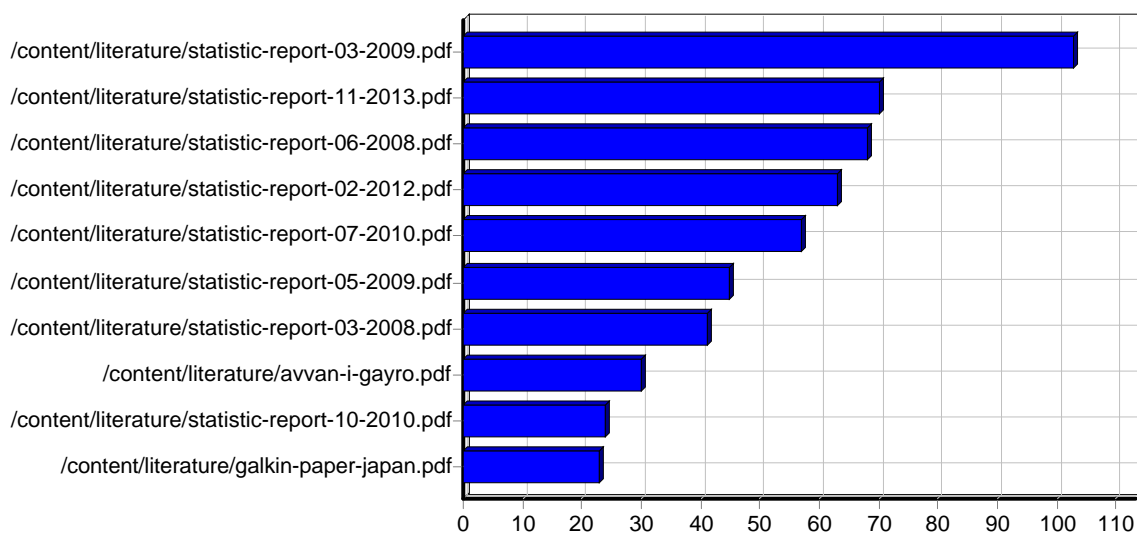

( )
1	http://www.epov.ru/content/literature/statistic-report-03-2009.pdf	105	0	103	16,673
2	http://www.epov.ru/content/literature/statistic-report-11-2013.pdf	75	4	70	6,263
3	http://www.epov.ru/content/literature/statistic-report-06-2008.pdf	86	0	68	12,454
4	http://www.epov.ru/content/literature/statistic-report-02-2012.pdf	120	49	63	12,148
5	http://www.epov.ru/content/literature/statistic-report-07-2010.pdf	86	0	57	13,257
6	http://www.epov.ru/content/literature/statistic-report-05-2009.pdf	68	0	45	10,303
7	http://www.epov.ru/content/literature/statistic-report-03-2008.pdf	49	0	41	7,628
8	http://www.epov.ru/content/literature/avvan-i-gayro.pdf	769	733	30	241,821
9	http://www.epov.ru/content/literature/statistic-report-10-2010.pdf	26	0	24	4,158
10	http://www.epov.ru/content/literature/galkin-paper-japan.pdf	62	30	23	5,285
11	http://www.epov.ru/content/literature/statistic-report-09-2013.pdf	22	0	21	3,058
12	http://www.epov.ru/content/literature/statistic-report-01-2012.pdf	25	5	18	3,286
13	http://www.epov.ru/content/literature/statistic-report-05-2010.pdf	18	0	18	2,065
14	http://www.epov.ru/content/literature/statistic-report-12-2011.pdf	24	6	17	2,743
15	http://www.epov.ru/content/literature/statistic-report-06-2012.pdf	15	0	15	382
16	http://www.epov.ru/content/literature/statistic-report-04-2012.pdf	14	0	14	1,124