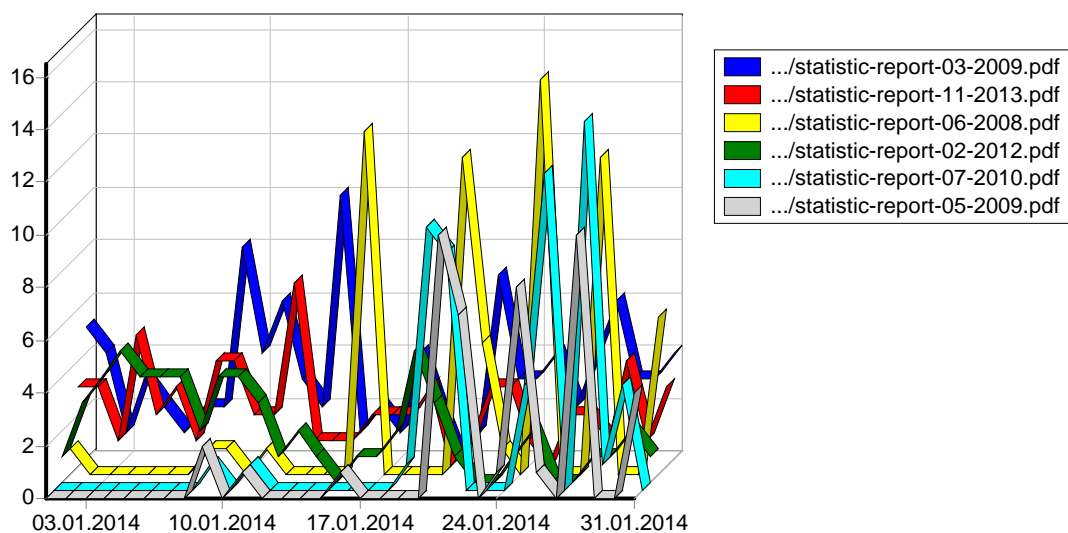

( )
1	http://www.epov.ru/content/literature/statistic-report-03-2009.pdf	105	0	103	16,673
2	http://www.epov.ru/content/literature/statistic-report-11-2013.pdf	75	4	70	6,263
3	http://www.epov.ru/content/literature/statistic-report-06-2008.pdf	86	0	68	12,454
4	http://www.epov.ru/content/literature/statistic-report-02-2012.pdf	120	49	63	12,148
5	http://www.epov.ru/content/literature/statistic-report-07-2010.pdf	86	0	57	13,257
6	http://www.epov.ru/content/literature/statistic-report-05-2009.pdf	68	0	45	10,303
7	http://www.epov.ru/content/literature/statistic-report-03-2008.pdf	49	0	41	7,628
8	http://www.epov.ru/content/literature/avvan-i-gayro.pdf	769	733	30	241,821
9	http://www.epov.ru/content/literature/statistic-report-10-2010.pdf	26	0	24	4,158
10	http://www.epov.ru/content/literature/galkin-paper-japan.pdf	62	30	23	5,285
11	http://www.epov.ru/content/literature/statistic-report-09-2013.pdf	22	0	21	3,058
12	http://www.epov.ru/content/literature/statistic-report-01-2012.pdf	25	5	18	3,286
13	http://www.epov.ru/content/literature/statistic-report-05-2010.pdf	18	0	18	2,065
14	http://www.epov.ru/content/literature/statistic-report-12-2011.pdf	24	6	17	2,743
15	http://www.epov.ru/content/literature/statistic-report-06-2012.pdf	15	0	15	382
16	http://www.epov.ru/content/literature/statistic-report-04-2012.pdf	14	0	14	1,124