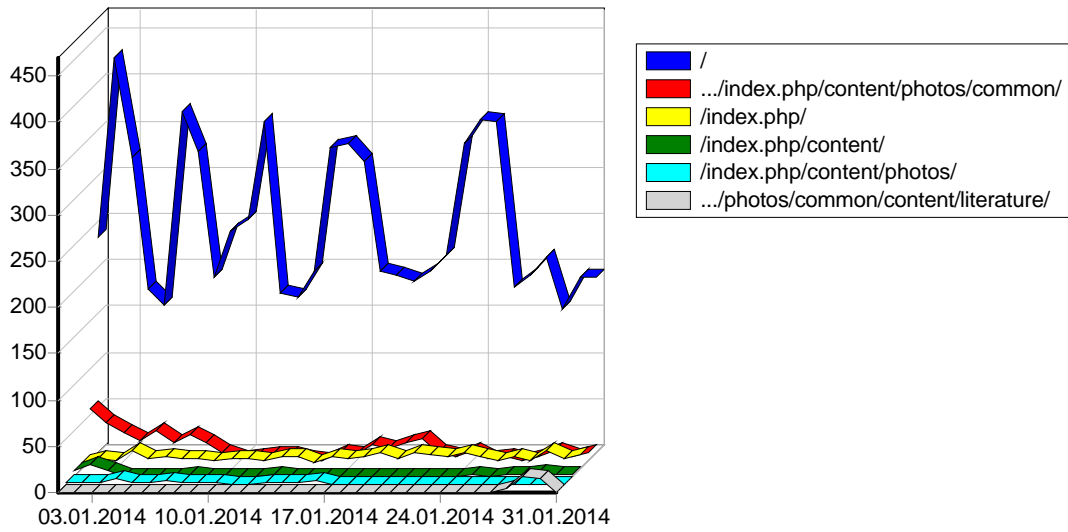

( )
1	http://www.epov.ru/	24,025	0	7,708	764,273
2	http://www.epov.ru/index.php/content/photos/common/	723	0	426	4,995
3	http://www.epov.ru/index.php/	1,662	0	375	25,198
4	http://www.epov.ru/index.php/content/	377	0	55	3,371
5	http://www.epov.ru/index.php/content/photos/	553	0	46	9,825
6	http://www.epov.ru/index.php/content/photos/common/content/literature/	41	0	40	1,189
7	http://www.epov.ru/index.php/content/broshura/content/photos/	91	0	26	2,921
8	http://www.epov.ru/content/literature/umirotvorennie-ludi-ne-lubyashie-mir/	22	0	20	627
9	http://www.epov.ru/content/literature/neutomimiy-doctor/	22	2	19	890
10	http://www.epov.ru/index.php/content/photos/common/images/	84	0	18	2,034
11	http://www.epov.ru/content/literature/ya-vash-dyadya/	18	0	17	423
12	http://www.epov.ru/index.php/content/photos/content/literature/	85	0	16	2,041