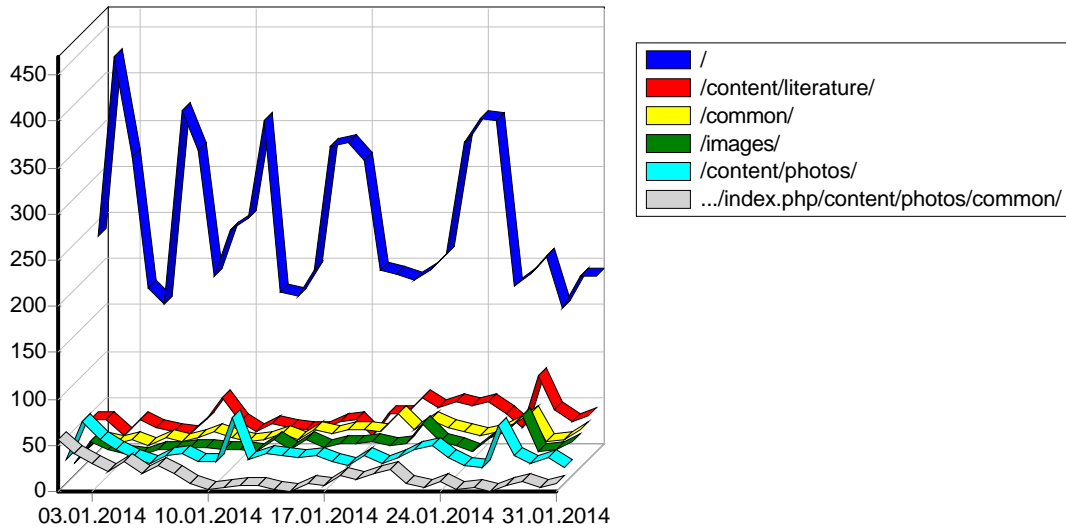

( )
1	http://www.epov.ru/	24,025	0	7,708	764,273
2	http://www.epov.ru/content/literature/	3,288	927	1,402	679,550
3	http://www.epov.ru/common/	3,953	0	1,117	5,684
4	http://www.epov.ru/images/	8,002	10	1,021	57,359
5	http://www.epov.ru/content/photos/	18,070	34	976	517,028
6	http://www.epov.ru/index.php/content/photos/common/	739	0	436	5,171
7	http://www.epov.ru/index.php/	1,662	0	375	25,198
8	http://www.epov.ru/content/maps/	670	7	256	34,479
9	http://www.epov.ru/content/personalities/10vs/	286	0	156	6,345
10	http://www.epov.ru/content/personalities/vetvi/	215	2	153	4,572
11	http://www.epov.ru/content/personalities/10vn/	358	0	116	7,833
12	http://www.epov.ru/content/personalities/10vi/	218	2	101	5,465
13	http://www.epov.ru/content/personalities/vetvi-yasash/	121	2	98	2,977
14	http://www.epov.ru/content/personalities/10vp/	120	1	81	2,266
15	http://www.epov.ru/index.php/content/photos/	1,002	0	72	15,900
16	http://www.epov.ru/index.php/content/photos/common/content/photos/	291	0	72	11,125