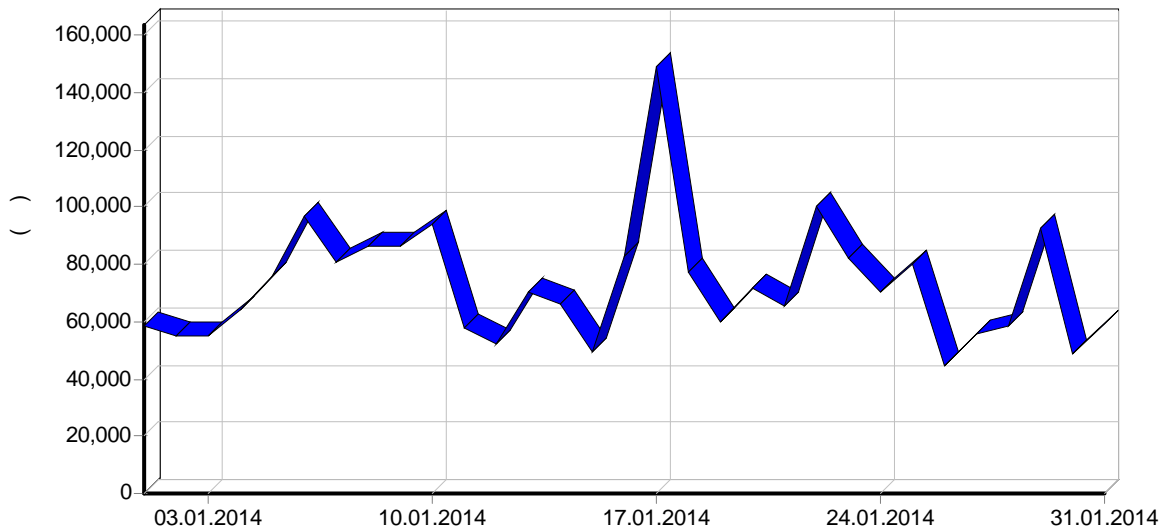

	71,952
	2,321
	6.05
	4,518
	5,134
	29,587
	954
	2.49
	11,898
	383
IP-	3,335
	2.14
	70.82
	31.25
	188.96

					( )
01.01.2014	2,331	1,139	377	05:26	58,663
02.01.2014	2,338	1,194	621	06:22	55,175
03.01.2014	2,904	1,555	495	05:51	54,746
04.01.2014	2,236	817	322	04:57	64,238
05.01.2014	2,068	867	308	04:19	75,686
06.01.2014	2,597	1,125	477	09:07	96,846
07.01.2014	2,278	852	457	08:41	80,767
08.01.2014	2,426	793	329	05:51	86,669
09.01.2014	2,608	783	384	06:02	86,682
10.01.2014	2,036	725	361	09:04	93,912
11.01.2014	2,013	903	487	09:43	57,685
12.01.2014	1,686	573	272	08:52	51,949
13.01.2014	2,189	680	279	07:33	70,657
14.01.2014	2,358	1,035	302	09:53	66,397
15.01.2014	2,764	1,508	447	10:16	49,414
16.01.2014	2,521	1,090	481	11:04	82,944
17.01.2014	3,152	1,214	416	08:34	148,857
18.01.2014	3,354	2,198	296	08:09	77,642
19.01.2014	2,284	861	309	03:35	59,873
20.01.2014	2,196	679	314	05:07	71,605
21.01.2014	2,167	801	341	03:46	65,461
22.01.2014	3,700	1,340	344	07:52	100,448
23.01.2014	2,403	1,003	490	05:57	82,055
24.01.2014	2,535	1,094	499	08:04	70,616
25.01.2014	2,344	1,048	488	08:11	80,335
26.01.2014	1,274	590	301	03:26	44,387
27.01.2014	2,138	699	330	03:49	55,582
28.01.2014	1,900	575	398	04:02	58,189
29.01.2014	2,075	712	311	06:18	93,017
30.01.2014	1,387	609	335	05:32	48,580
31.01.2014	1,690	525	327	06:31	59,168
	<b>71,952</b>	<b>29,587</b>	<b>11,898</b>	<b>07:00</b>	<b>2,248,261</b>