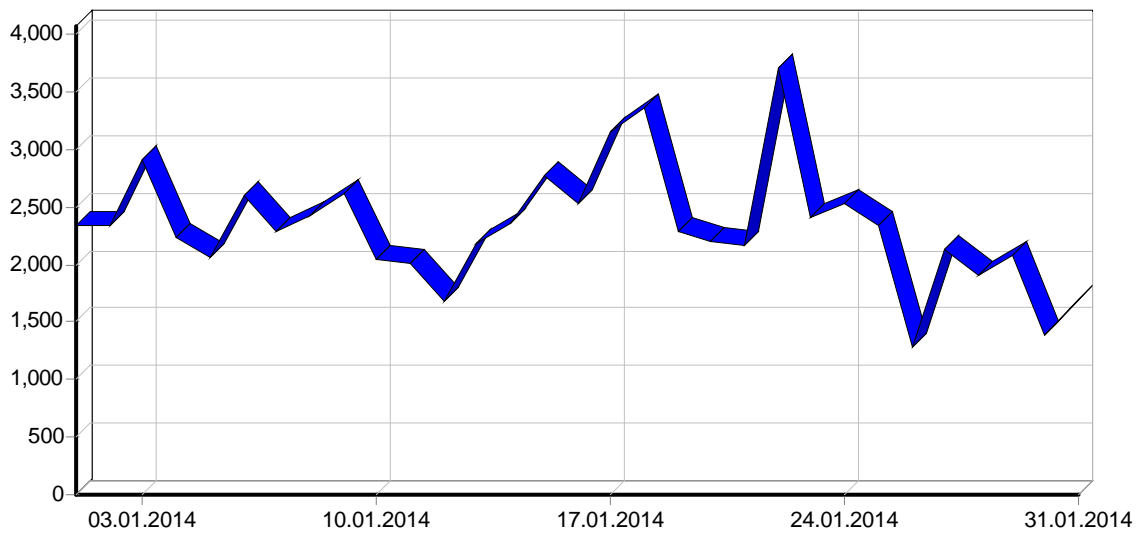

	71,952
	2,321
	6.05
	4,518
	5,134
	29,587
	954
	2.49
	11,898
	383
IP-	3,335
	2.14
	70.82
	31.25
	188.96

					( )
01.01.2014	2,331	1,139	377	05:26	58,663
02.01.2014	2,338	1,194	621	06:22	55,175
03.01.2014	2,904	1,555	495	05:51	54,746
04.01.2014	2,236	817	322	04:57	64,238
05.01.2014	2,068	867	308	04:19	75,686
06.01.2014	2,597	1,125	477	09:07	96,846
07.01.2014	2,278	852	457	08:41	80,767
08.01.2014	2,426	793	329	05:51	86,669
09.01.2014	2,608	783	384	06:02	86,682
10.01.2014	2,036	725	361	09:04	93,912
11.01.2014	2,013	903	487	09:43	57,685
12.01.2014	1,686	573	272	08:52	51,949
13.01.2014	2,189	680	279	07:33	70,657
14.01.2014	2,358	1,035	302	09:53	66,397
15.01.2014	2,764	1,508	447	10:16	49,414
16.01.2014	2,521	1,090	481	11:04	82,944
17.01.2014	3,152	1,214	416	08:34	148,857
18.01.2014	3,354	2,198	296	08:09	77,642
19.01.2014	2,284	861	309	03:35	59,873
20.01.2014	2,196	679	314	05:07	71,605
21.01.2014	2,167	801	341	03:46	65,461
22.01.2014	3,700	1,340	344	07:52	100,448
23.01.2014	2,403	1,003	490	05:57	82,055
24.01.2014	2,535	1,094	499	08:04	70,616
25.01.2014	2,344	1,048	488	08:11	80,335
26.01.2014	1,274	590	301	03:26	44,387
27.01.2014	2,138	699	330	03:49	55,582
28.01.2014	1,900	575	398	04:02	58,189
29.01.2014	2,075	712	311	06:18	93,017
30.01.2014	1,387	609	335	05:32	48,580
31.01.2014	1,690	525	327	06:31	59,168
	<b>71,952</b>	<b>29,587</b>	<b>11,898</b>	<b>07:00</b>	<b>2,248,261</b>