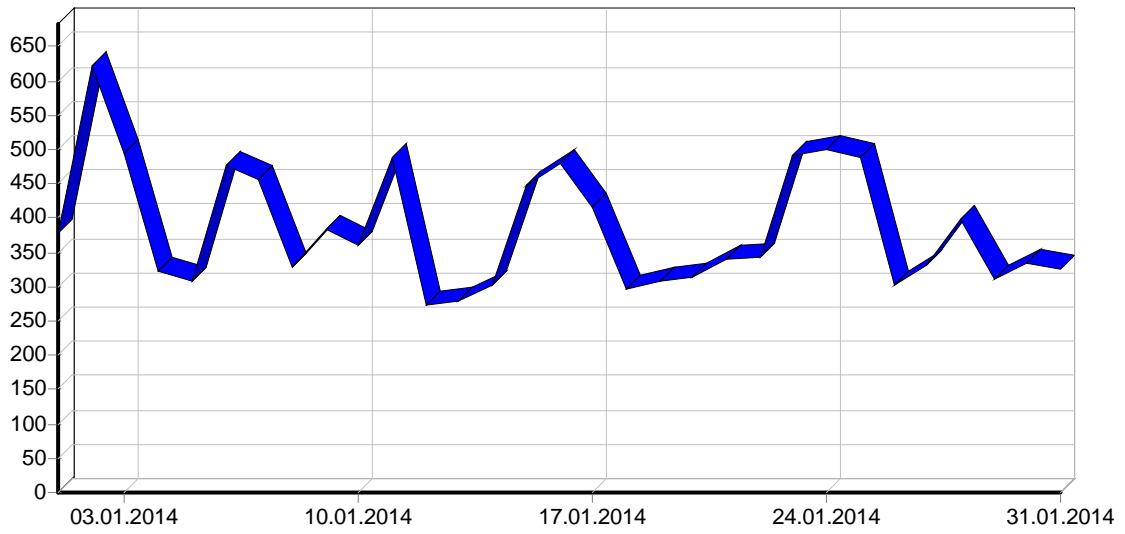

	71,952
	2,321
	6.05
	4,518
	5,134
	29,587
	954
	2.49
	11,898
	383
IP-	3,335
	2.14
	70.82
	31.25
	188.96

					( )
01.01.2014	2,331	1,139	377	05:26	58,663
02.01.2014	2,338	1,194	621	06:22	55,175
03.01.2014	2,904	1,555	495	05:51	54,746
04.01.2014	2,236	817	322	04:57	64,238
05.01.2014	2,068	867	308	04:19	75,686
06.01.2014	2,597	1,125	477	09:07	96,846
07.01.2014	2,278	852	457	08:41	80,767
08.01.2014	2,426	793	329	05:51	86,669
09.01.2014	2,608	783	384	06:02	86,682
10.01.2014	2,036	725	361	09:04	93,912
11.01.2014	2,013	903	487	09:43	57,685
12.01.2014	1,686	573	272	08:52	51,949
13.01.2014	2,189	680	279	07:33	70,657
14.01.2014	2,358	1,035	302	09:53	66,397
15.01.2014	2,764	1,508	447	10:16	49,414
16.01.2014	2,521	1,090	481	11:04	82,944
17.01.2014	3,152	1,214	416	08:34	148,857
18.01.2014	3,354	2,198	296	08:09	77,642
19.01.2014	2,284	861	309	03:35	59,873
20.01.2014	2,196	679	314	05:07	71,605
21.01.2014	2,167	801	341	03:46	65,461
22.01.2014	3,700	1,340	344	07:52	100,448
23.01.2014	2,403	1,003	490	05:57	82,055
24.01.2014	2,535	1,094	499	08:04	70,616
25.01.2014	2,344	1,048	488	08:11	80,335
26.01.2014	1,274	590	301	03:26	44,387
27.01.2014	2,138	699	330	03:49	55,582
28.01.2014	1,900	575	398	04:02	58,189
29.01.2014	2,075	712	311	06:18	93,017
30.01.2014	1,387	609	335	05:32	48,580
31.01.2014	1,690	525	327	06:31	59,168
	<b>71,952</b>	<b>29,587</b>	<b>11,898</b>	<b>07:00</b>	<b>2,248,261</b>