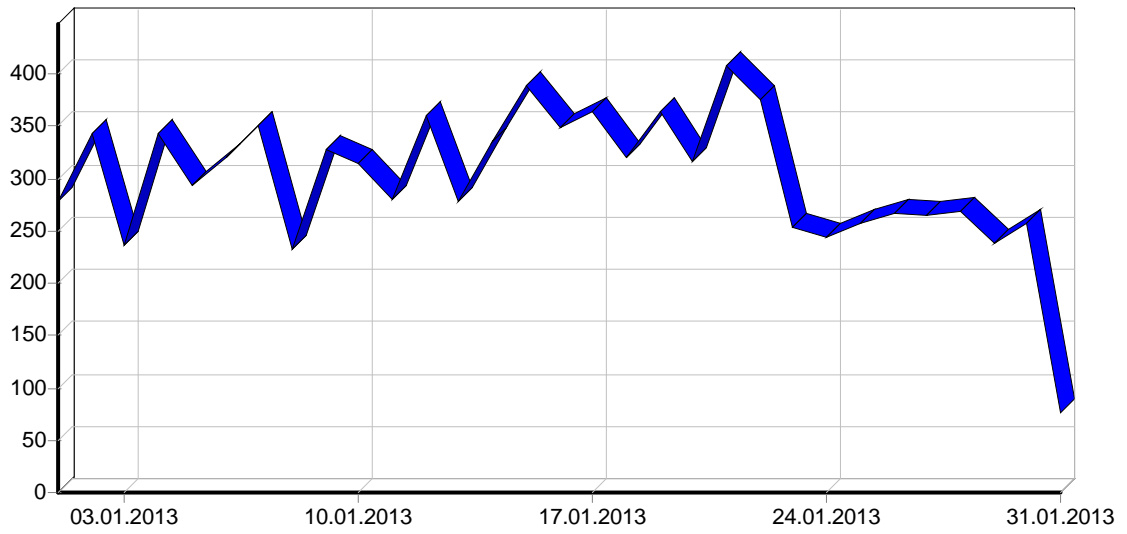

	70,303
	2,267
	7.56
	4,148
	6,648
	22,985
	741
	2.47
	9,303
	300
IP-	3,092
	2.03
	67.11
	30.30
	228.99

					()
01.01.2013	2,452	666	278	06:47	80,650
02.01.2013	3,282	1,294	343	07:19	108,149
03.01.2013	2,137	557	237	12:16	63,871
04.01.2013	2,207	712	343	08:38	79,045
05.01.2013	2,564	660	294	13:40	74,252
06.01.2013	1,853	530	321	10:05	42,093
07.01.2013	3,157	693	350	11:34	63,195
08.01.2013	1,799	686	232	06:52	43,561
09.01.2013	1,625	731	327	09:43	40,082
10.01.2013	1,522	475	314	03:26	40,355
11.01.2013	1,524	425	280	32:54	46,495
12.01.2013	2,409	826	360	05:56	66,121
13.01.2013	1,966	491	278	04:34	49,676
14.01.2013	2,381	628	336	04:14	84,461
15.01.2013	2,683	921	388	02:41	114,999
16.01.2013	2,410	921	349	18:53	94,778
17.01.2013	3,590	1,239	363	01:49	119,005
18.01.2013	2,568	877	321	02:57	93,354
19.01.2013	2,353	689	364	11:57	55,605
20.01.2013	2,689	919	317	14:24	108,991
21.01.2013	1,975	725	407	06:12	48,411
22.01.2013	2,401	638	375	19:42	57,176
23.01.2013	2,157	743	253	04:06	53,080
24.01.2013	2,342	585	244	19:23	63,515
25.01.2013	1,708	549	257	06:44	65,188
26.01.2013	1,992	703	267	15:06	53,115
27.01.2013	2,435	1,027	265	09:45	91,502
28.01.2013	2,557	929	269	03:39	75,529
29.01.2013	2,365	529	238	23:30	60,871
30.01.2013	2,035	656	257	06:47	59,423
31.01.2013	1,165	961	76	02:14	33,719
	70,303	22,985	9,303	09:54	2,130,284