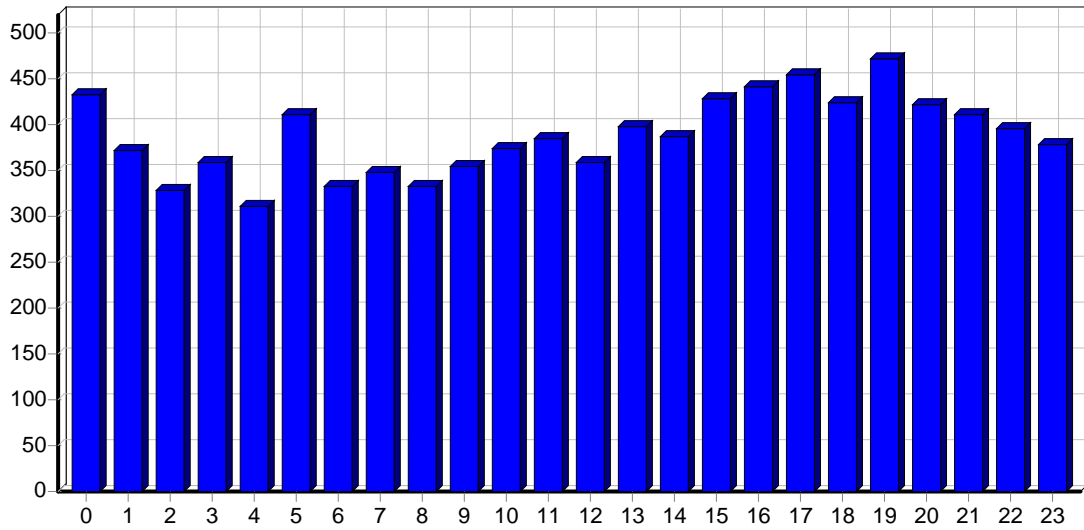

	70,303
	2,267
	7.56
	4,148
	6,648
	22,985
	741
	2.47
	9,303
	300
IP-	3,092
	2.03
	67.11
	30.30
	228.99

					()
01.01.2013	2,452	666	278	06:47	80,650
02.01.2013	3,282	1,294	343	07:19	108,149
03.01.2013	2,137	557	237	12:16	63,871
04.01.2013	2,207	712	343	08:38	79,045
05.01.2013	2,564	660	294	13:40	74,252
06.01.2013	1,853	530	321	10:05	42,093
07.01.2013	3,157	693	350	11:34	63,195
08.01.2013	1,799	686	232	06:52	43,561
09.01.2013	1,625	731	327	09:43	40,082
10.01.2013	1,522	475	314	03:26	40,355
11.01.2013	1,524	425	280	32:54	46,495
12.01.2013	2,409	826	360	05:56	66,121
13.01.2013	1,966	491	278	04:34	49,676
14.01.2013	2,381	628	336	04:14	84,461
15.01.2013	2,683	921	388	02:41	114,999
16.01.2013	2,410	921	349	18:53	94,778
17.01.2013	3,590	1,239	363	01:49	119,005
18.01.2013	2,568	877	321	02:57	93,354
19.01.2013	2,353	689	364	11:57	55,605
20.01.2013	2,689	919	317	14:24	108,991
21.01.2013	1,975	725	407	06:12	48,411
22.01.2013	2,401	638	375	19:42	57,176
23.01.2013	2,157	743	253	04:06	53,080
24.01.2013	2,342	585	244	19:23	63,515
25.01.2013	1,708	549	257	06:44	65,188
26.01.2013	1,992	703	267	15:06	53,115
27.01.2013	2,435	1,027	265	09:45	91,502
28.01.2013	2,557	929	269	03:39	75,529
29.01.2013	2,365	529	238	23:30	60,871
30.01.2013	2,035	656	257	06:47	59,423
31.01.2013	1,165	961	76	02:14	33,719
	70,303	22,985	9,303	09:54	2,130,284