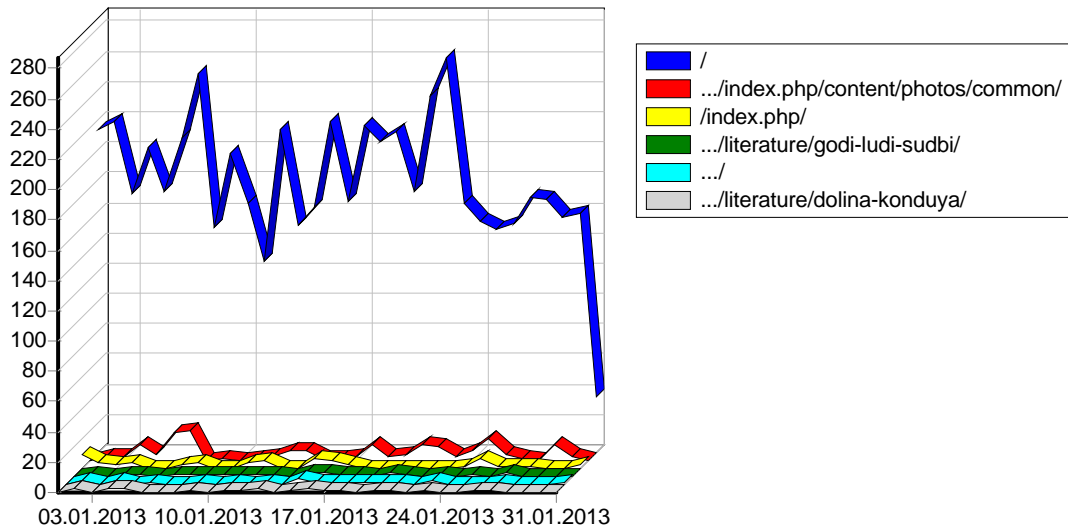

( )
1	http://www.epov.ru/	21,537	0	5,590	685,906
2	http://www.epov.ru/index.php/content/photos/common/	561	0	156	9,084
3	http://www.epov.ru/index.php/	339	0	62	2,882
4	http://www.epov.ru/content/literature/godi-ludi-sudbi/	24	0	23	495
5	http://www.epov.ru/content/literature/rodoslovnaya-korennih-zabaykaltsev/	26	1	23	594
6	http://www.epov.ru/content/literature/dolina-konduya/	23	0	22	660
7	http://www.epov.ru/content/literature/visotu-otstoyali/	21	0	21	580
8	http://www.epov.ru/content/literature/selskiy-vrach/	23	2	21	555
9	http://www.epov.ru/content/literature/ya-vash-dyadya/	20	0	20	446
10	http://www.epov.ru/content/literature/umirotvorennie-ludi-ne-lubyashie-mir/	19	0	18	456
11	http://www.epov.ru/content/literature/neutomimiy-doctor/	18	0	17	739
12	http://www.epov.ru/index.php/content/photos/common/common/	28	0	16	1,750