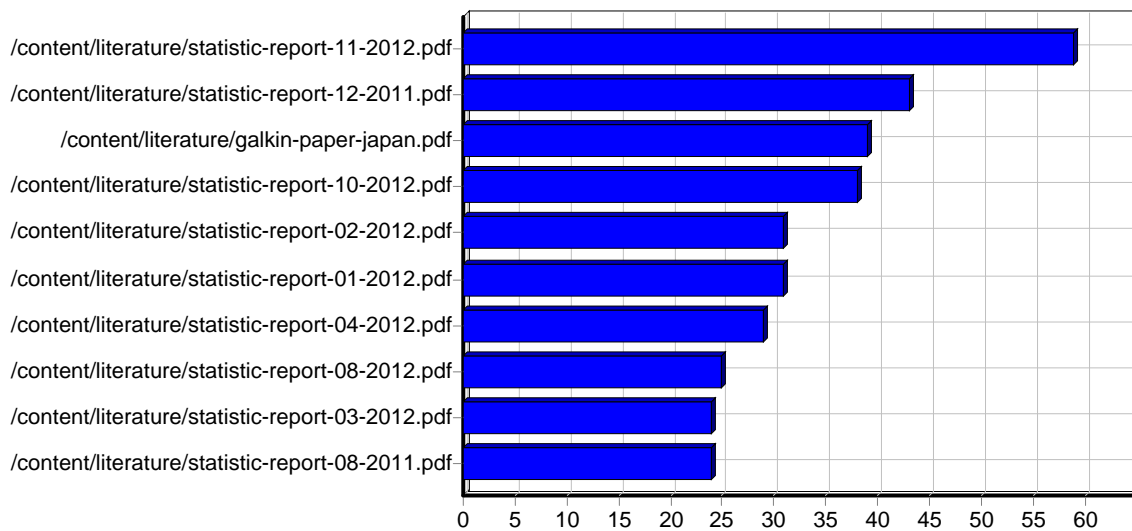

( )
1	http://www.epov.ru/content/literature/statistic-report-11-2012.pdf	68	5	59	7,896
2	http://www.epov.ru/content/literature/statistic-report-12-2011.pdf	49	5	43	4,659
3	http://www.epov.ru/content/literature/galkin-paper-japan.pdf	68	26	39	10,001
4	http://www.epov.ru/content/literature/statistic-report-10-2012.pdf	45	5	38	4,387
5	http://www.epov.ru/content/literature/statistic-report-02-2012.pdf	33	2	31	2,419
6	http://www.epov.ru/content/literature/statistic-report-01-2012.pdf	33	1	31	2,353
7	http://www.epov.ru/content/literature/statistic-report-04-2012.pdf	37	2	29	3,439
8	http://www.epov.ru/content/literature/statistic-report-08-2012.pdf	31	5	25	2,678
9	http://www.epov.ru/content/literature/statistic-report-03-2012.pdf	25	0	24	1,666
10	http://www.epov.ru/content/literature/statistic-report-08-2011.pdf	24	0	24	2,541
11	http://www.epov.ru/content/literature/statistic-report-09-2010.pdf	23	0	23	2,102
12	http://www.epov.ru/content/literature/statistic-report-04-2010.pdf	22	0	22	2,771
13	http://www.epov.ru/content/literature/statistic-report-09-2012.pdf	23	0	21	3,105
14	http://www.epov.ru/content/literature/statistic-report-07-2010.pdf	21	0	21	2,017
15	http://www.epov.ru/content/literature/statistic-report-07-2011.pdf	21	0	20	2,286
16	http://www.epov.ru/content/literature/statistic-report-11-2011.pdf	19	0	19	2,139
17	http://www.epov.ru/content/literature/statistic-report-08-2010.pdf	19	0	19	2,063
18	http://www.epov.ru/content/literature/statistic-report-06-2008.pdf	19	0	19	1,788
19	http://www.epov.ru/content/literature/statistic-report-11-2008.pdf	18	0	18	2,034
20	http://www.epov.ru/content/literature/statistic-report-05-2012.pdf	18	0	18	2,104
21	http://www.epov.ru/content/literature/statistic-report-10-2008.pdf	18	0	18	2,155
22	http://www.epov.ru/content/literature/statistic-report-09-2011.pdf	18	0	18	2,321
23	http://www.epov.ru/content/literature/statistic-report-05-2010.pdf	18	0	18	2,065
24	http://www.epov.ru/content/literature/avvan-i-gayro.pdf	25	6	18	71,898
25	http://www.epov.ru/content/literature/statistic-report-04-2009.pdf	18	0	18	1,971
26	http://www.epov.ru/content/literature/statistic-report-03-2011.pdf	17	0	17	2,028
27	http://www.epov.ru/content/literature/statistic-report-03-2010.pdf	18	0	17	1,837
28	http://www.epov.ru/content/literature/statistic-report-07-2007.pdf	17	0	17	1,554
29	http://www.epov.ru/content/literature/statistic-report-07-2008.pdf	17	0	17	1,970
30	http://www.epov.ru/content/literature/statistic-report-12-2008.pdf	17	0	17	1,887
31	http://www.epov.ru/content/literature/statistic-report-06-2012.pdf	17	0	17	1,974
32	http://www.epov.ru/content/literature/statistic-report.pdf	17	0	17	2,248
33	http://www.epov.ru/content/literature/statistic-report-03-2008.pdf	17	0	17	2,464