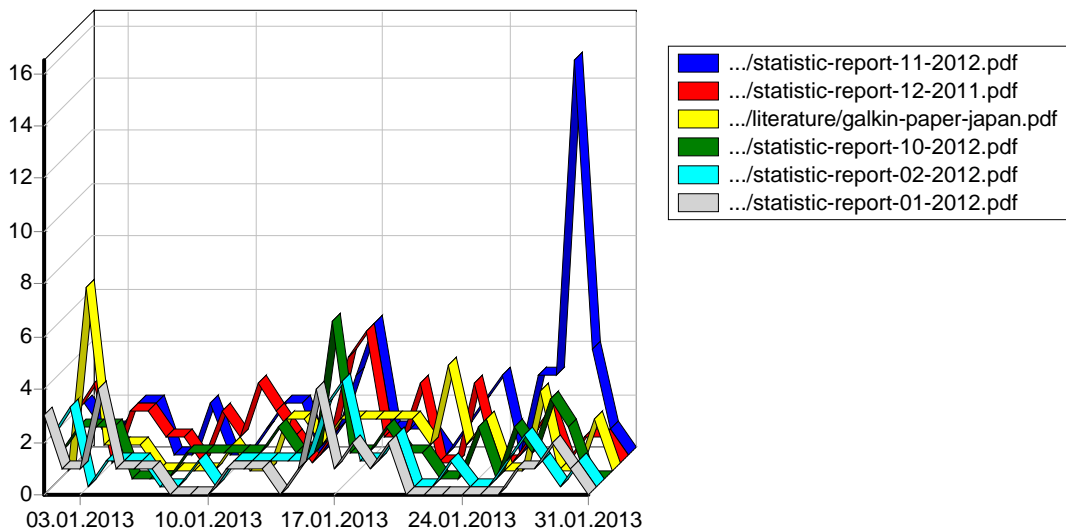

13	http://www.epov.ru/index.php/content/	14	0	12	1,579
14	http://www.epov.ru/content/literature/	26	0	10	4
15	http://www.epov.ru/index.php/content/photos/common/images/	10	0	9	150
16	http://www.epov.ru/	5	0	5	51
17	http://www.epov.ru/index.php/content/photos/	3	0	3	63
18	http://www.epov.ru/content/	3	0	3	0
19	http://www.epov.ru/index.php/content/photos/content/broshura/	7	0	3	764
20	http://www.epov.ru/content/personalities/4/	6	0	2	0
21	http://www.epov.ru/content/personalities/vetvi-yasash/	2	0	2	0
22	http://www.epov.ru/content/personalities/vetvi/	1	0	1	0
23	http://www.epov.ru/index.php/content/broshura/	1	0	1	10
24	http://www.epov.ru/index.php/images/	6	0	1	757
25	http://www.epov.ruhttp://www.epov.ru/	1	0	1	7
26	http://www.epov.ru/content/broshura/	1	0	1	0
27	http://www.epov.ru/content/personalities/	1	0	1	0
28	http://www.epov.ru/content/personalities/0/	1	0	1	0
29	http://www.epov.ru/admin/	1	0	1	0
30	http://www.epov.ru/admin/common/footer.html	1	0	1	0
31	http://www.epov.ru/admin/common/header.html	1	0	1	0
32	http://www.epov.ru/content/personalities/10vs/	1	0	1	0
33	http://www.epov.ru/content/personalities/6/	1	0	1	0
34	http://www.epov.ru/content/personalities/8vn/	1	0	1	0
35	http://www.epov.ru/content/personalities/1/	1	0	1	0
36	http://www.epov.ru/content/personalities/10sm/	1	0	1	0
37	http://www.epov.ru/content/personalities/10vi/	1	0	1	0
		22,736	3	-	707,543