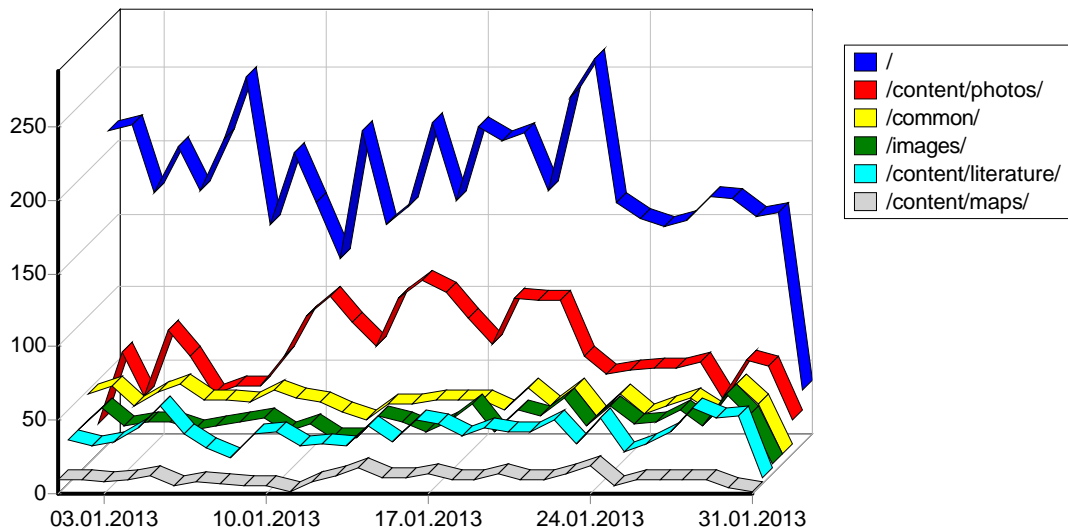

35	http://www.epov.ru/content/literature/statistic-report-05-2009.pdf	16	0	16	1,980
36	http://www.epov.ru/content/literature/statistic-report-05-2011.pdf	16	0	16	1,685
37	http://www.epov.ru/content/literature/epov-nk-diss.pdf	16	0	16	61,598
38	http://www.epov.ru/content/literature/statistic-report-11-2009.pdf	16	0	16	1,821
39	http://www.epov.ru/content/literature/statistic-report-02-2008.pdf	18	2	16	2,360
40	http://www.epov.ru/content/literature/statistic-report-09-2009.pdf	16	0	16	1,998
41	http://www.epov.ru/content/literature/statistic-report-04-2011.pdf	16	0	16	1,846
42	http://www.epov.ru/content/literature/statistic-report-07-2012.pdf	15	0	15	1,850
43	http://www.epov.ru/content/literature/statistic-report-10-2010.pdf	15	0	15	1,998
44	http://www.epov.ru/content/literature/statistic-report-12-2007.pdf	15	0	15	1,438
45	http://www.epov.ru/content/literature/statistic-report-10-2009.pdf	15	0	15	1,769
46	http://www.epov.ru/content/literature/statistic-report-09-2008.pdf	15	0	15	1,743
47	http://www.epov.ru/content/literature/statistic-report-09-2007.pdf	15	0	15	1,729
48	http://www.epov.ru/content/literature/statistic-report-08-2008.pdf	17	2	15	1,832
49	http://www.epov.ru/content/literature/statistic-report-08-2009.pdf	15	0	15	1,604
50	http://www.epov.ru/content/literature/statistic-report-07-2009.pdf	15	0	15	1,466
		1,118	61	-	251,574
		1,539	78	-	432,343