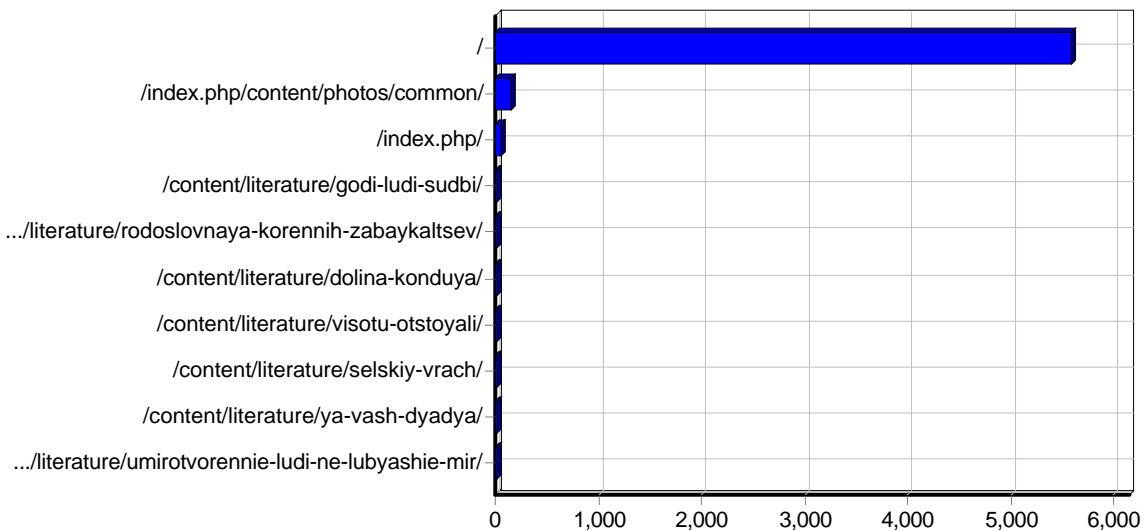

( )
1	http://www.epov.ru/	21,537	0	5,590	685,906
2	http://www.epov.ru/index.php/content/photos/common/	561	0	156	9,084
3	http://www.epov.ru/index.php/	339	0	62	2,882
4	http://www.epov.ru/content/literature/godi-ludi-sudbi/	24	0	23	495
5	http://www.epov.ru/content/literature/rodoslovnaya-korennih-zabaykaltsev/	26	1	23	594
6	http://www.epov.ru/content/literature/dolina-konduya/	23	0	22	660
7	http://www.epov.ru/content/literature/visotu-otstoyali/	21	0	21	580
8	http://www.epov.ru/content/literature/selskiy-vrach/	23	2	21	555
9	http://www.epov.ru/content/literature/ya-vash-dyadya/	20	0	20	446
10	http://www.epov.ru/content/literature/umirotvorennie-ludi-ne-lubyashie-mir/	19	0	18	456
11	http://www.epov.ru/content/literature/neutomimiy-doctor/	18	0	17	739
12	http://www.epov.ru/index.php/content/photos/common/common/	28	0	16	1,750