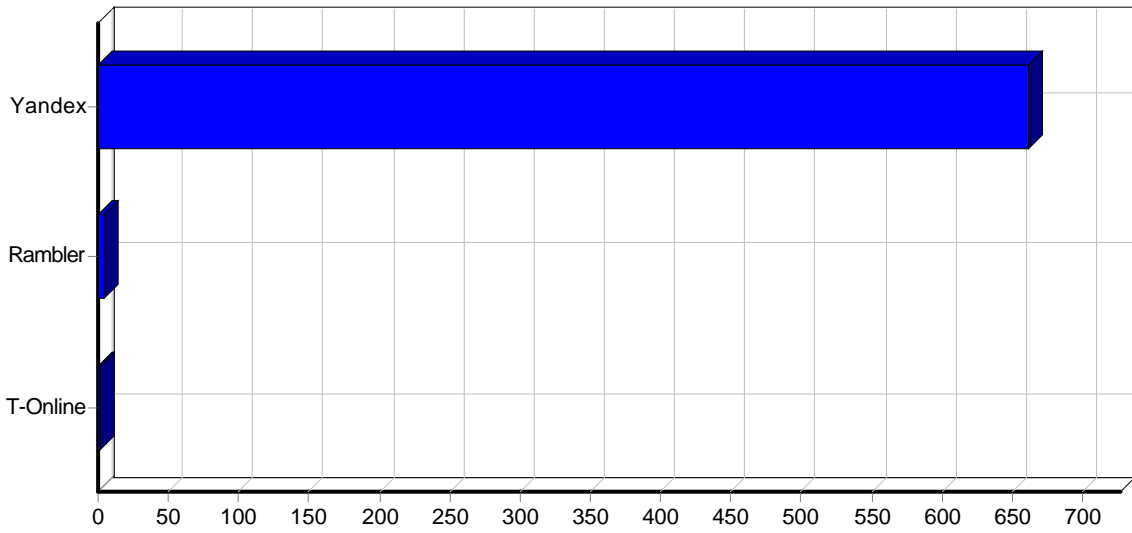

1	Yandex	661
2	Rambler	4
3	T-Online	1
		666