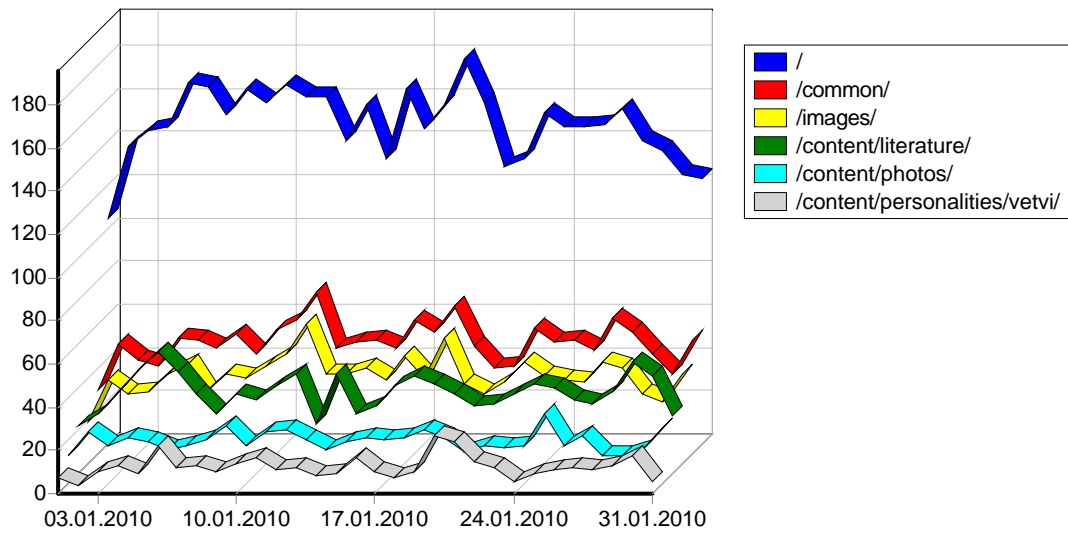

35	http://www.epov.ru/content/literature/statistic-report-08-2007.pdf	15	0	15	726
36	http://www.epov.ru/content/literature/statistic-report-03-2009.pdf	14	0	14	1,031
37	http://www.epov.ru/content/literature/astrahantsev-10.pdf	13	0	13	2,955
38	http://www.epov.ru/content/literature/achik-tash.pdf	15	2	13	40,361
39	http://www.epov.ru/content/literature/astrahantsev-8.pdf	13	0	13	4,525
40	http://www.epov.ru/content/literature/astrahantsev-4.pdf	13	0	13	35,528
41	http://www.epov.ru/content/literature/astrahantsev-6.pdf	13	0	13	17,769
42	http://www.epov.ru/content/literature/statistic-report-06-2009.pdf	13	0	12	656
43	http://www.epov.ru/content/literature/astrahantsev-7.pdf	12	0	12	17,415
44	http://www.epov.ru/content/literature/astrahantsev-2.pdf	12	0	12	27,767
45	http://www.epov.ru/content/literature/astrahantsev-5.pdf	11	0	11	25,502
46	http://www.epov.ru/content/literature/statistic-report-12-2009.pdf	9	2	6	1,145
		958	71	-	572,757

					( )
1	http://www.epov.ru/	13,796	0	4,594	353,251