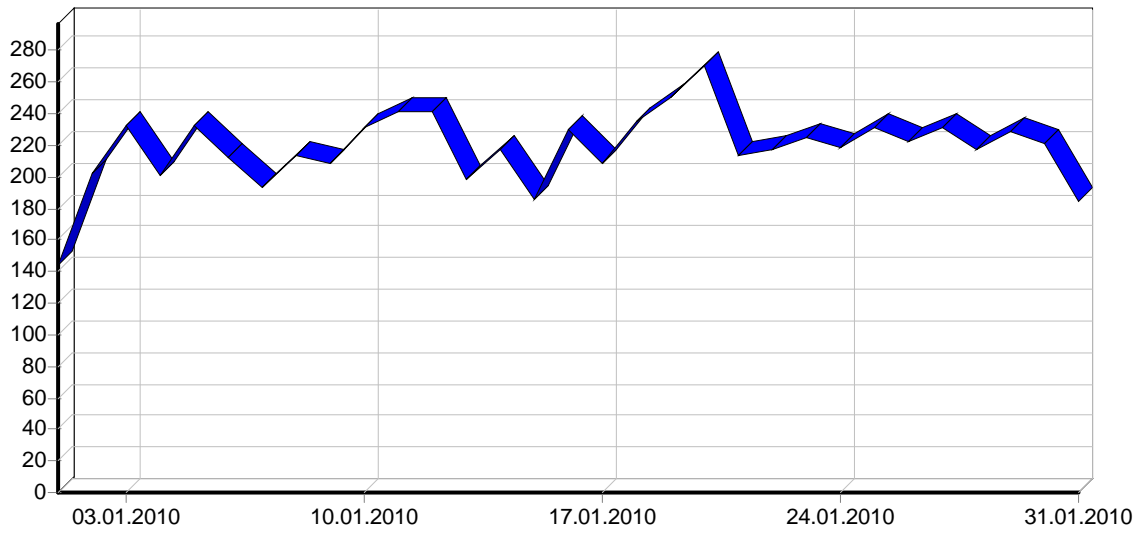

	62,700
	2,022
	9.27
	11,009
	2,884
	14,413
	464
	2.13
	6,761
	218
IP-	2,123
	1.59
	52.47
	26.56
	246.33

					()
01.01.2010	1,165	297	144	12:36	23,916
02.01.2010	1,817	284	202	11:23	40,966
03.01.2010	1,279	410	232	05:13	25,398
04.01.2010	2,381	705	201	11:37	61,185
05.01.2010	1,657	466	232	09:40	52,108
06.01.2010	2,386	577	212	10:49	39,445
07.01.2010	1,954	360	193	03:45	71,418
08.01.2010	1,629	380	214	05:54	36,279
09.01.2010	2,296	497	209	19:51	89,524
10.01.2010	1,877	375	231	03:44	58,573
11.01.2010	2,493	492	242	07:44	49,692
12.01.2010	3,007	474	241	08:47	83,164
13.01.2010	2,518	658	199	09:45	52,629
14.01.2010	1,954	307	218	02:15	42,972
15.01.2010	1,823	240	186	08:21	46,893
16.01.2010	2,383	390	230	07:40	46,573
17.01.2010	2,059	439	208	07:58	39,247
18.01.2010	1,740	419	235	03:13	58,077
19.01.2010	2,492	427	250	02:03	46,773
20.01.2010	2,119	465	270	03:37	48,837
21.01.2010	1,331	401	214	02:38	48,043
22.01.2010	2,246	689	217	10:43	107,689
23.01.2010	3,529	1,139	225	03:09	40,716
24.01.2010	1,531	386	219	09:21	38,073
25.01.2010	2,413	775	231	02:54	117,695
26.01.2010	1,867	567	223	06:39	31,823
27.01.2010	1,707	379	231	10:20	30,258
28.01.2010	1,456	347	218	06:00	59,394
29.01.2010	976	254	229	02:51	20,738
30.01.2010	1,480	344	221	14:39	81,700
31.01.2010	3,135	470	184	04:20	75,638
	62,700	14,413	6,761	07:15	1,665,454