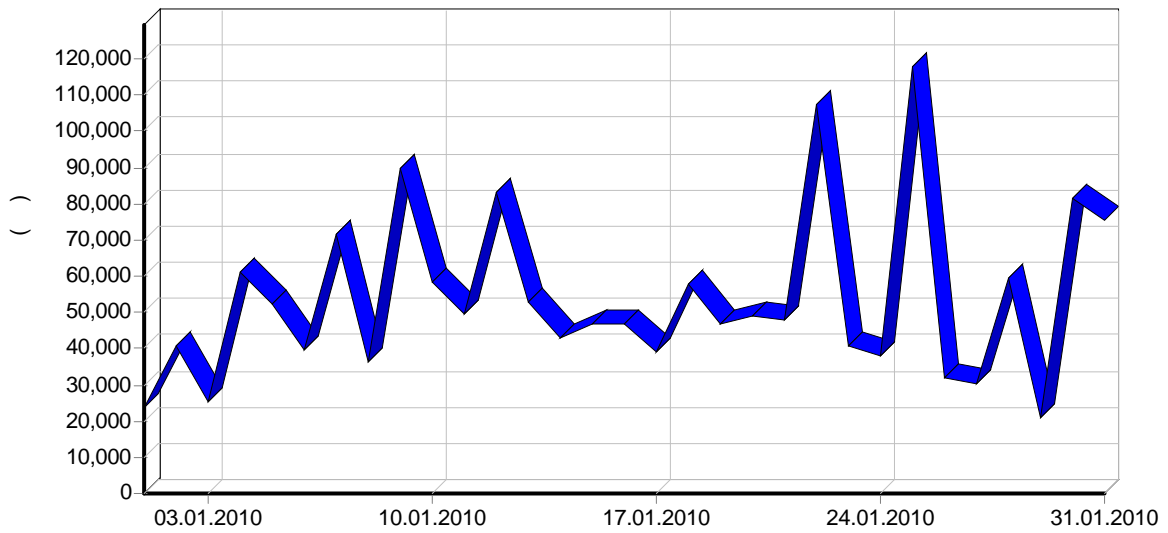

	62,700
	2,022
	9.27
	11,009
	2,884
	14,413
	464
	2.13
	6,761
	218
IP-	2,123
	1.59
	52.47
	26.56
	246.33

					()
01.01.2010	1,165	297	144	12:36	23,916
02.01.2010	1,817	284	202	11:23	40,966
03.01.2010	1,279	410	232	05:13	25,398
04.01.2010	2,381	705	201	11:37	61,185
05.01.2010	1,657	466	232	09:40	52,108
06.01.2010	2,386	577	212	10:49	39,445
07.01.2010	1,954	360	193	03:45	71,418
08.01.2010	1,629	380	214	05:54	36,279
09.01.2010	2,296	497	209	19:51	89,524
10.01.2010	1,877	375	231	03:44	58,573
11.01.2010	2,493	492	242	07:44	49,692
12.01.2010	3,007	474	241	08:47	83,164
13.01.2010	2,518	658	199	09:45	52,629
14.01.2010	1,954	307	218	02:15	42,972
15.01.2010	1,823	240	186	08:21	46,893
16.01.2010	2,383	390	230	07:40	46,573
17.01.2010	2,059	439	208	07:58	39,247
18.01.2010	1,740	419	235	03:13	58,077
19.01.2010	2,492	427	250	02:03	46,773
20.01.2010	2,119	465	270	03:37	48,837
21.01.2010	1,331	401	214	02:38	48,043
22.01.2010	2,246	689	217	10:43	107,689
23.01.2010	3,529	1,139	225	03:09	40,716
24.01.2010	1,531	386	219	09:21	38,073
25.01.2010	2,413	775	231	02:54	117,695
26.01.2010	1,867	567	223	06:39	31,823
27.01.2010	1,707	379	231	10:20	30,258
28.01.2010	1,456	347	218	06:00	59,394
29.01.2010	976	254	229	02:51	20,738
30.01.2010	1,480	344	221	14:39	81,700
31.01.2010	3,135	470	184	04:20	75,638
	62,700	14,413	6,761	07:15	1,665,454