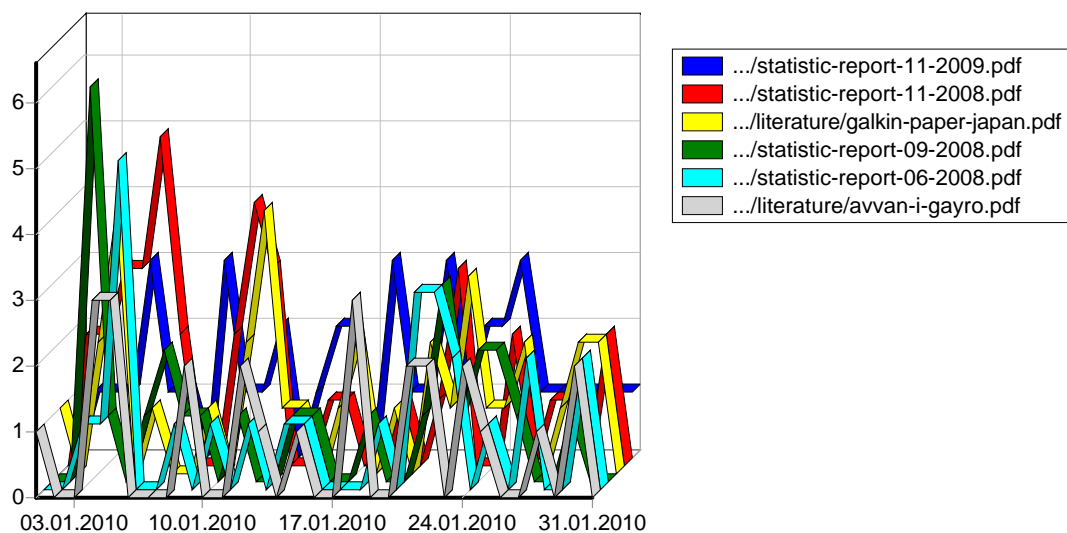

14	http://www.epov.ru/admin/toc.php	13	0	12	13
15	http://www.epov.ru/admin/manage.php	32	0	12	8,429
16	http://www.epov.ru/admin/common/header.html	12	0	12	2
17	http://www.epov.ru/	12	0	7	114
18	http://www.epov.ru/content/personalities/vetvi/	6	0	6	0
19	http://www.epov.ru/content/personalities/vetvi-yasash/	8	0	4	0
20	http://www.epov.ru/	5	0	3	48
21	http://www.epov.ru/content/personalities/10sn/	6	0	2	0
22	http://www.epov.ru/content/personalities/5/	1	0	1	0
23	http://www.epov.ru/content/personalities/8vi/	5	0	1	0
24	http://www.epov.ru/index.html	1	0	1	1
25	http://www.epov.ru/content/personalities/	3	0	1	0
26	http://www.epov.ru/	23	0	1	287
27	http://www.epov.ru/./	1	0	1	10
28	http://www.epov.ru/content/personalities/10vs/	1	0	1	0
29	http://www.epov.ru/content/personalities/10vn/	1	0	1	0
30	http://www.epov.ru/content/personalities/10vi/	1	0	1	0
		14,234	0	-	367,336