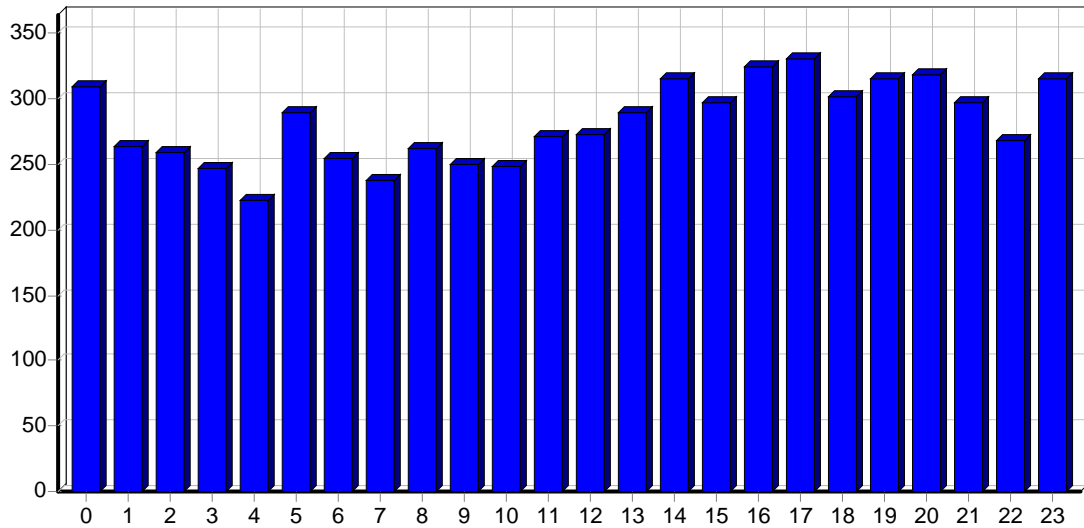

	62,700
	2,022
	9.27
	11,009
	2,884
	14,413
	464
	2.13
	6,761
	218
IP-	2,123
	1.59
	52.47
	26.56
	246.33

					()
01.01.2010	1,165	297	144	12:36	23,916
02.01.2010	1,817	284	202	11:23	40,966
03.01.2010	1,279	410	232	05:13	25,398
04.01.2010	2,381	705	201	11:37	61,185
05.01.2010	1,657	466	232	09:40	52,108
06.01.2010	2,386	577	212	10:49	39,445
07.01.2010	1,954	360	193	03:45	71,418
08.01.2010	1,629	380	214	05:54	36,279
09.01.2010	2,296	497	209	19:51	89,524
10.01.2010	1,877	375	231	03:44	58,573
11.01.2010	2,493	492	242	07:44	49,692
12.01.2010	3,007	474	241	08:47	83,164
13.01.2010	2,518	658	199	09:45	52,629
14.01.2010	1,954	307	218	02:15	42,972
15.01.2010	1,823	240	186	08:21	46,893
16.01.2010	2,383	390	230	07:40	46,573
17.01.2010	2,059	439	208	07:58	39,247
18.01.2010	1,740	419	235	03:13	58,077
19.01.2010	2,492	427	250	02:03	46,773
20.01.2010	2,119	465	270	03:37	48,837
21.01.2010	1,331	401	214	02:38	48,043
22.01.2010	2,246	689	217	10:43	107,689
23.01.2010	3,529	1,139	225	03:09	40,716
24.01.2010	1,531	386	219	09:21	38,073
25.01.2010	2,413	775	231	02:54	117,695
26.01.2010	1,867	567	223	06:39	31,823
27.01.2010	1,707	379	231	10:20	30,258
28.01.2010	1,456	347	218	06:00	59,394
29.01.2010	976	254	229	02:51	20,738
30.01.2010	1,480	344	221	14:39	81,700
31.01.2010	3,135	470	184	04:20	75,638
	62,700	14,413	6,761	07:15	1,665,454