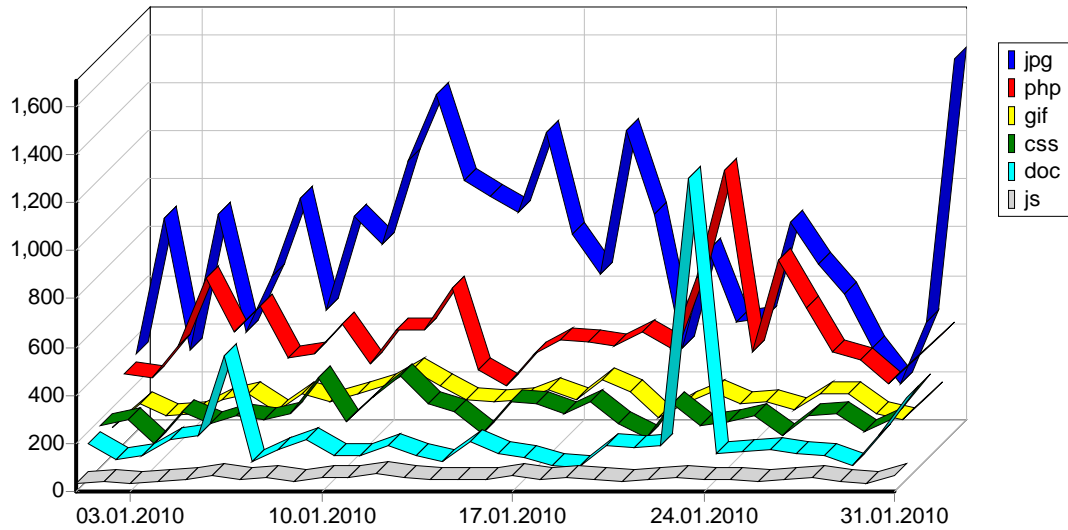

( )
1	jpg	23,725	20	602,105
2	php	14,209	0	367,328
3	gif	7,151	0	1,793
4	css	6,847	2	7,670
5	doc	5,312	20	110,687
6	js	1,582	1	2,225
7	pdf	958	71	572,757
8	html	25	0	7
9		7	0	76
		59,816	114	1,664,653