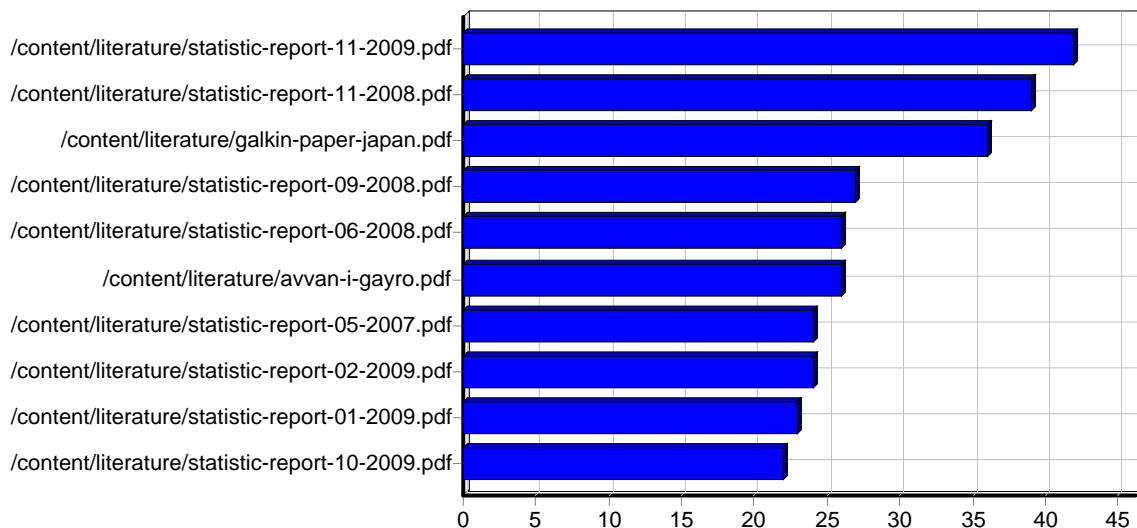

( )
1	http://www.epov.ru/content/literature/statistic-report-11-2009.pdf	52	7	42	5,881
2	http://www.epov.ru/content/literature/statistic-report-11-2008.pdf	39	0	39	3,873
3	http://www.epov.ru/content/literature/galkin-paper-japan.pdf	80	45	36	9,313
4	http://www.epov.ru/content/literature/statistic-report-09-2008.pdf	30	0	27	1,999
5	http://www.epov.ru/content/literature/statistic-report-06-2008.pdf	26	0	26	2,499
6	http://www.epov.ru/content/literature/avvan-i-gayro.pdf	26	0	26	151,337
7	http://www.epov.ru/content/literature/statistic-report-05-2007.pdf	25	1	24	1,220
8	http://www.epov.ru/content/literature/statistic-report-02-2009.pdf	24	0	24	1,558
9	http://www.epov.ru/content/literature/statistic-report-01-2009.pdf	26	2	23	2,534
10	http://www.epov.ru/content/literature/statistic-report-10-2009.pdf	23	0	22	1,491
11	http://www.epov.ru/content/literature/statistic-report-01-2008.pdf	23	1	22	1,905
12	http://www.epov.ru/content/literature/statistic-report-07-2008.pdf	22	1	21	2,028
13	http://www.epov.ru/content/literature/teoriya-otnositelnosti.pdf	22	0	21	131,534
14	http://www.epov.ru/content/literature/statistic-report-05-2009.pdf	23	0	21	1,579
15	http://www.epov.ru/content/literature/statistic-report-08-2008.pdf	20	0	20	1,244
16	http://www.epov.ru/content/literature/statistic-report-12-2007.pdf	23	3	20	1,611
17	http://www.epov.ru/content/literature/statistic-report-07-2009.pdf	20	0	20	1,346
18	http://www.epov.ru/content/literature/statistic-report-05-2008.pdf	19	0	19	1,865
19	http://www.epov.ru/content/literature/statistic-report-10-2008.pdf	19	0	19	1,236
20	http://www.epov.ru/content/literature/statistic-report-04-2009.pdf	19	0	19	1,566
21	http://www.epov.ru/content/literature/statistic-report-09-2007.pdf	21	2	19	1,520
22	http://www.epov.ru/content/literature/statistic-report.pdf	19	0	19	1,851
23	http://www.epov.ru/content/literature/statistic-report-09-2009.pdf	18	0	18	1,155
24	http://www.epov.ru/content/literature/statistic-report-07-2007.pdf	18	0	18	955
25	http://www.epov.ru/content/literature/statistic-report-11-2007.pdf	20	2	18	1,227
26	http://www.epov.ru/content/literature/statistic-report-12-2008.pdf	18	0	18	1,626
27	http://www.epov.ru/content/literature/statistic-report-03-2008.pdf	17	0	17	1,403
28	http://www.epov.ru/content/literature/statistic-report-10-2007.pdf	19	2	17	1,293
29	http://www.epov.ru/content/literature/statistic-report-08-2009.pdf	17	1	16	1,062
30	http://www.epov.ru/content/literature/statistic-report-02-2008.pdf	16	0	16	1,244
31	http://www.epov.ru/content/literature/statistic-report-06-2007.pdf	16	0	16	776
32	http://www.epov.ru/content/literature/astrahantsev-3.pdf	15	0	15	28,076
33	http://www.epov.ru/content/literature/astrahantsev-1.pdf	15	0	15	18,327