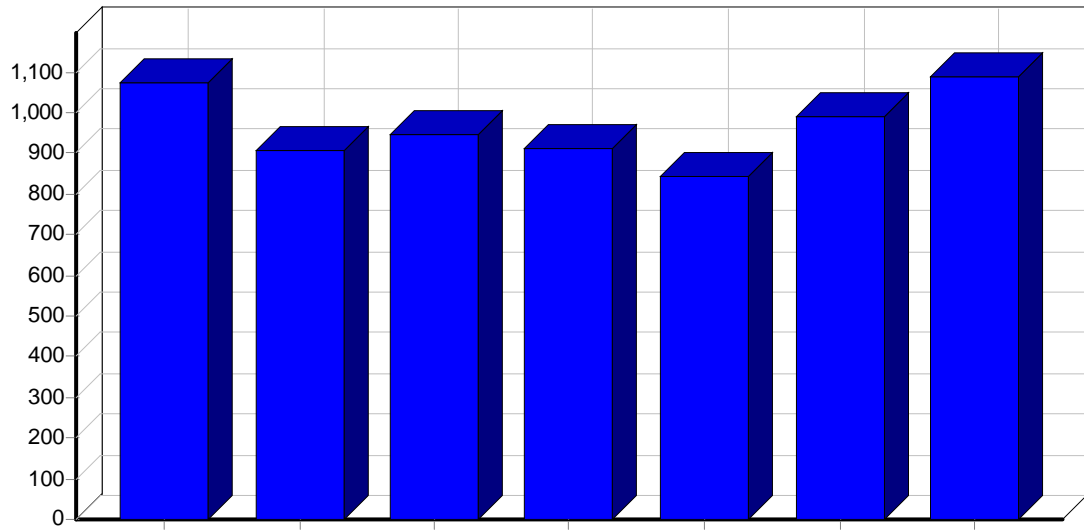

( )
	9,881	1,074	236,931
	9,027	909	286,650
	9,023	946	213,870
	8,730	912	171,170
	6,695	843	221,829
	7,839	990	235,518
	11,505	1,087	299,482
	62,700	6,761	1,665,454