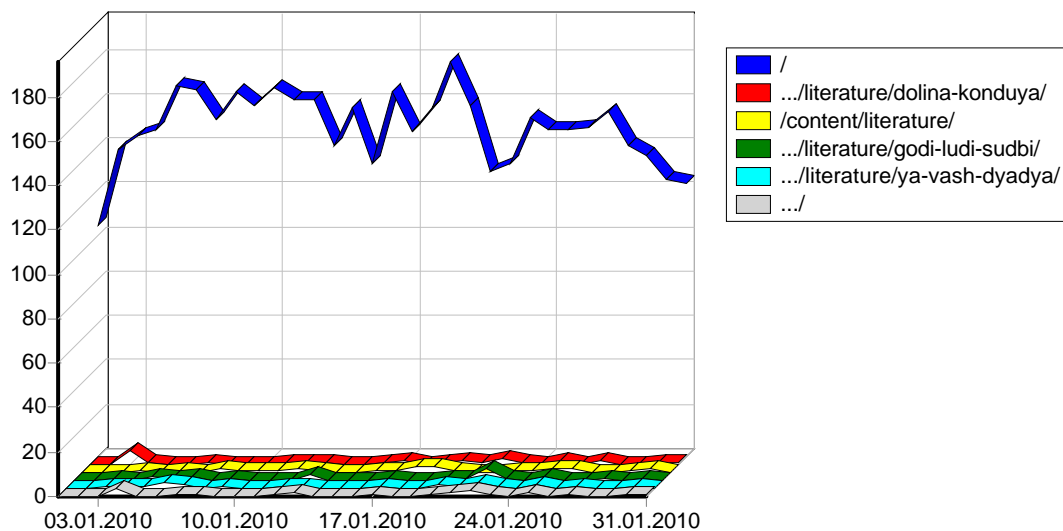

( )
1	http://www.epov.ru/	13,792	0	4,594	353,216
2	http://www.epov.ru/content/literature/dolina-konduya/	30	0	28	825
3	http://www.epov.ru/content/literature/	58	0	28	5
4	http://www.epov.ru/content/literature/godi-ludi-sudbi/	24	0	23	427
5	http://www.epov.ru/content/literature/ya-vash-dyadya/	23	0	23	423
6	http://www.epov.ru/content/literature/rodoslovnaya-korennih-zabaykaltsev/	22	0	22	486
7	http://www.epov.ru/content/literature/visotu-otstoyali/	21	0	21	435
8	http://www.epov.ru/content/literature/selskiy-vrach/	21	0	20	397
9	http://www.epov.ru/content/literature/neutomimiy-doctor/	19	0	19	638
10	http://www.epov.ruhttp://www.epov.ru/	21	0	18	1,544
11	http://www.epov.ru/admin/	19	0	14	8
12	http://www.epov.ru/content/	41	0	13	12
13	http://www.epov.ru/admin/common/footer.html	12	0	12	3