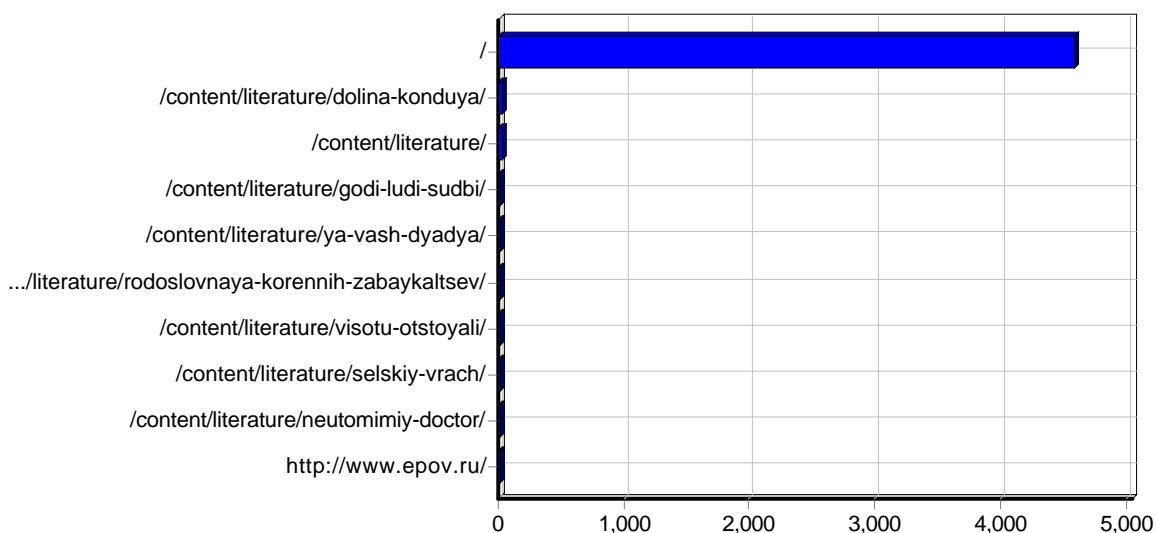

( )
1	http://www.epov.ru/	13,792	0	4,594	353,216
2	http://www.epov.ru/content/literature/dolina-konduya/	30	0	28	825
3	http://www.epov.ru/content/literature/	58	0	28	5
4	http://www.epov.ru/content/literature/godi-ludi-sudbi/	24	0	23	427
5	http://www.epov.ru/content/literature/ya-vash-dyadya/	23	0	23	423
6	http://www.epov.ru/content/literature/rodoslovnaya-korennih-zabaykaltsev/	22	0	22	486
7	http://www.epov.ru/content/literature/visotu-otstoyali/	21	0	21	435
8	http://www.epov.ru/content/literature/selskiy-vrach/	21	0	20	397
9	http://www.epov.ru/content/literature/neutomimiy-doctor/	19	0	19	638
10	http://www.epov.ruhttp://www.epov.ru/	21	0	18	1,544
11	http://www.epov.ru/admin/	19	0	14	8
12	http://www.epov.ru/content/	41	0	13	12
13	http://www.epov.ru/admin/common/footer.html	12	0	12	3