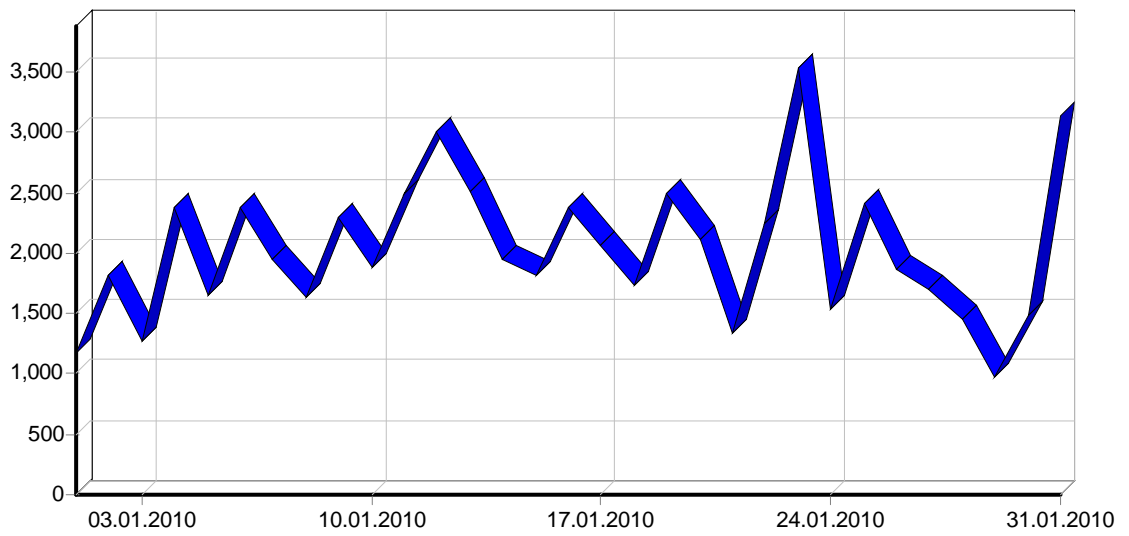

	62,700
	2,022
	9.27
	11,009
	2,884
	14,413
	464
	2.13
	6,761
	218
IP-	2,123
	1.59
	52.47
	26.56
	246.33

					()
01.01.2010	1,165	297	144	12:36	23,916
02.01.2010	1,817	284	202	11:23	40,966
03.01.2010	1,279	410	232	05:13	25,398
04.01.2010	2,381	705	201	11:37	61,185
05.01.2010	1,657	466	232	09:40	52,108
06.01.2010	2,386	577	212	10:49	39,445
07.01.2010	1,954	360	193	03:45	71,418
08.01.2010	1,629	380	214	05:54	36,279
09.01.2010	2,296	497	209	19:51	89,524
10.01.2010	1,877	375	231	03:44	58,573
11.01.2010	2,493	492	242	07:44	49,692
12.01.2010	3,007	474	241	08:47	83,164
13.01.2010	2,518	658	199	09:45	52,629
14.01.2010	1,954	307	218	02:15	42,972
15.01.2010	1,823	240	186	08:21	46,893
16.01.2010	2,383	390	230	07:40	46,573
17.01.2010	2,059	439	208	07:58	39,247
18.01.2010	1,740	419	235	03:13	58,077
19.01.2010	2,492	427	250	02:03	46,773
20.01.2010	2,119	465	270	03:37	48,837
21.01.2010	1,331	401	214	02:38	48,043
22.01.2010	2,246	689	217	10:43	107,689
23.01.2010	3,529	1,139	225	03:09	40,716
24.01.2010	1,531	386	219	09:21	38,073
25.01.2010	2,413	775	231	02:54	117,695
26.01.2010	1,867	567	223	06:39	31,823
27.01.2010	1,707	379	231	10:20	30,258
28.01.2010	1,456	347	218	06:00	59,394
29.01.2010	976	254	229	02:51	20,738
30.01.2010	1,480	344	221	14:39	81,700
31.01.2010	3,135	470	184	04:20	75,638
	62,700	14,413	6,761	07:15	1,665,454