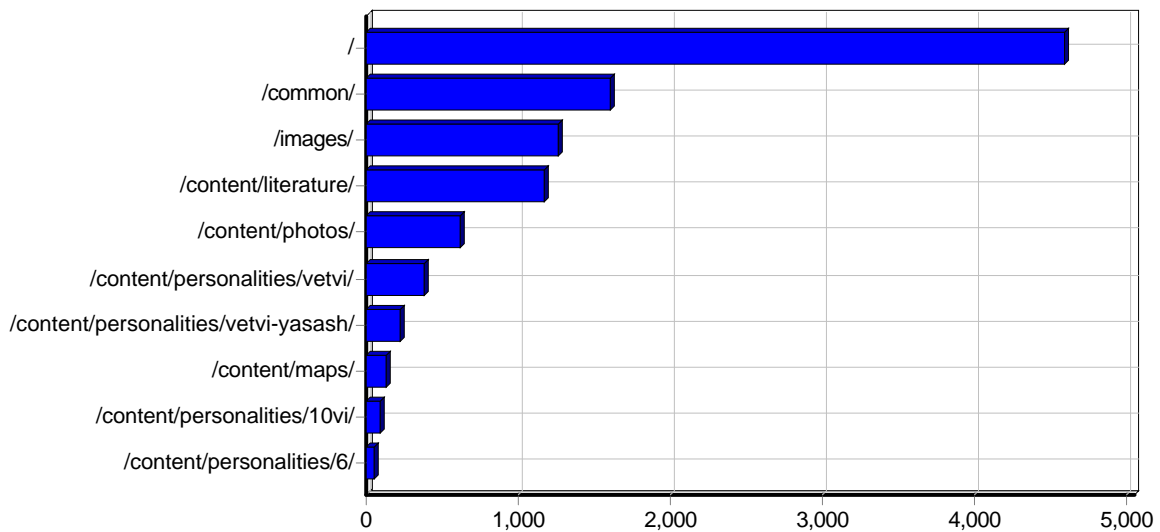

35	http://www.epov.ru/content/literature/statistic-report-08-2007.pdf	15	0	15	726
36	http://www.epov.ru/content/literature/statistic-report-03-2009.pdf	14	0	14	1,031
37	http://www.epov.ru/content/literature/astrahantsev-10.pdf	13	0	13	2,955
38	http://www.epov.ru/content/literature/achik-tash.pdf	15	2	13	40,361
39	http://www.epov.ru/content/literature/astrahantsev-8.pdf	13	0	13	4,525
40	http://www.epov.ru/content/literature/astrahantsev-4.pdf	13	0	13	35,528
41	http://www.epov.ru/content/literature/astrahantsev-6.pdf	13	0	13	17,769
42	http://www.epov.ru/content/literature/statistic-report-06-2009.pdf	13	0	12	656
43	http://www.epov.ru/content/literature/astrahantsev-7.pdf	12	0	12	17,415
44	http://www.epov.ru/content/literature/astrahantsev-2.pdf	12	0	12	27,767
45	http://www.epov.ru/content/literature/astrahantsev-5.pdf	11	0	11	25,502
46	http://www.epov.ru/content/literature/statistic-report-12-2009.pdf	9	2	6	1,145
		958	71	-	572,757

					( )
1	http://www.epov.ru/	13,796	0	4,594	353,251