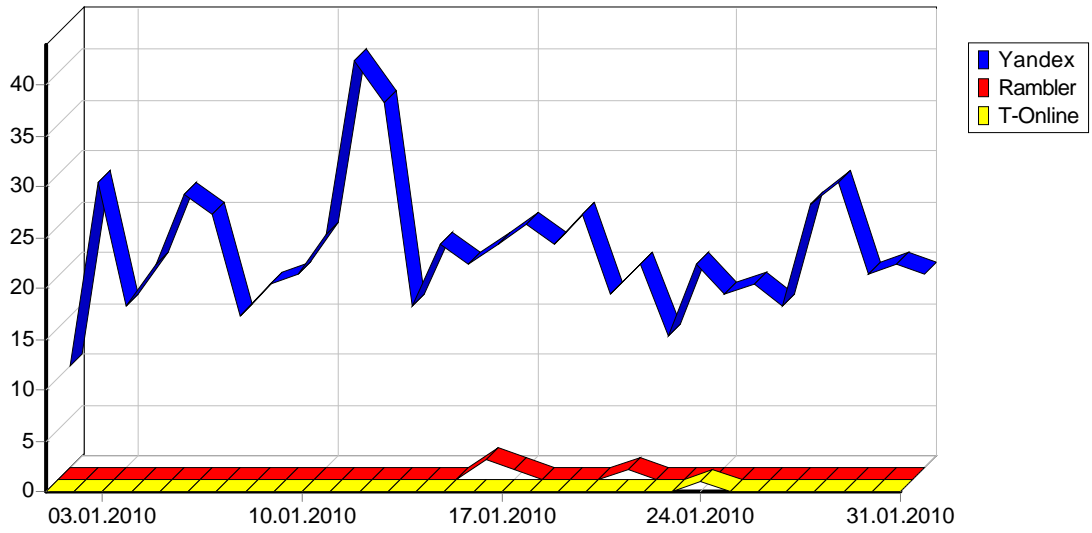

1	Yandex	661
2	Rambler	4
3	T-Online	1
		666